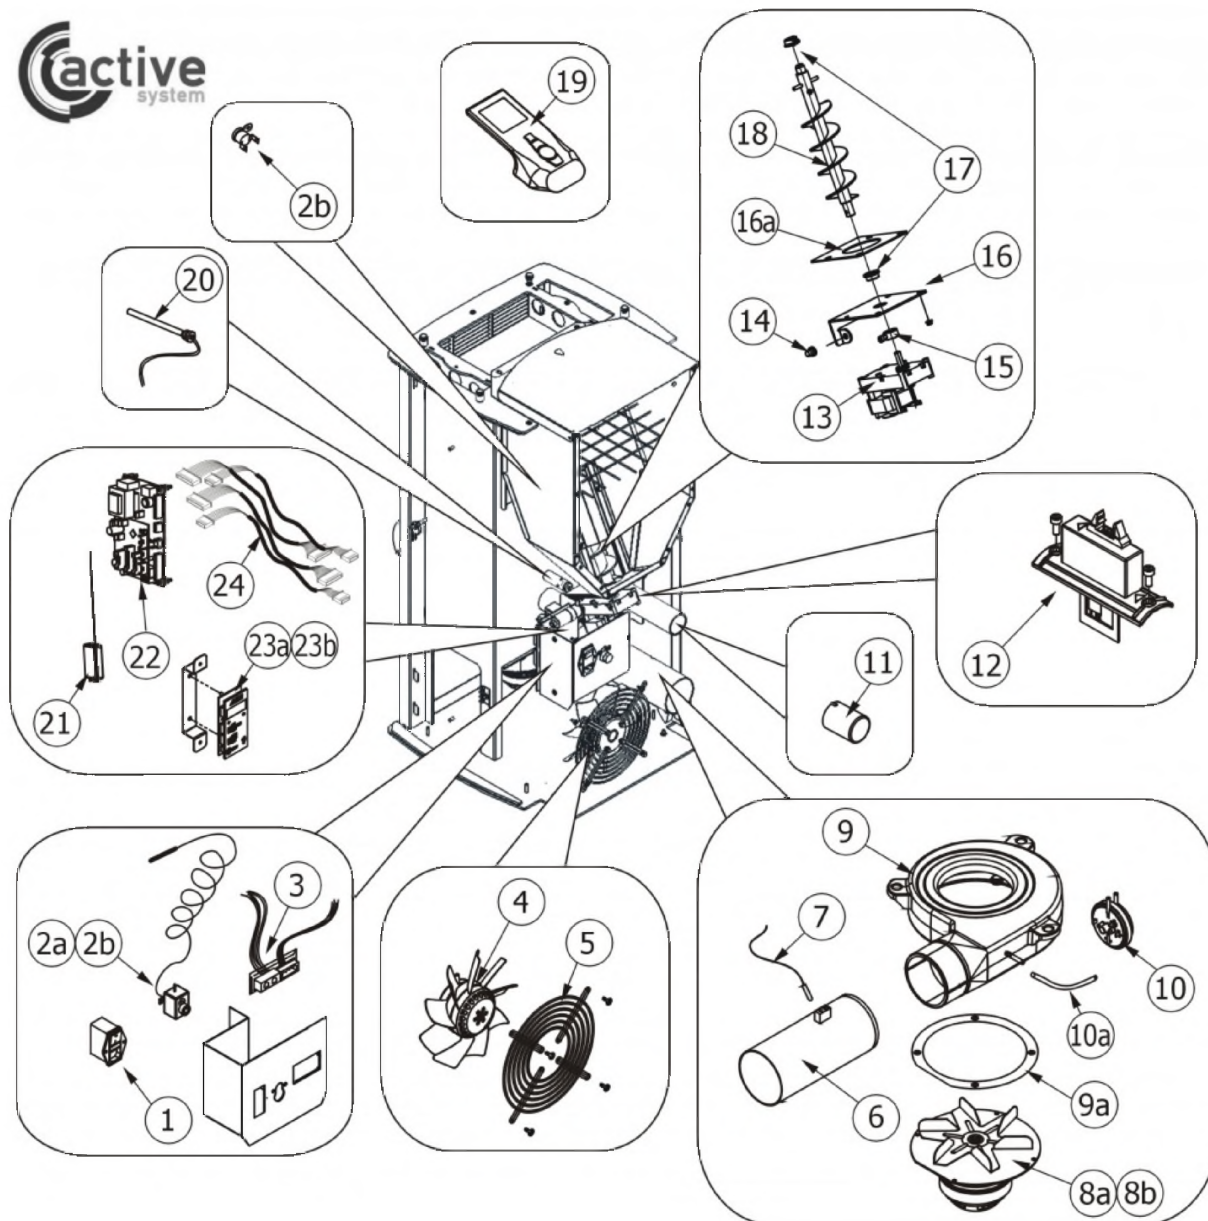

MCZ GROUP

OMEGA

Componenti interni / Internal components / Interne Bautelle / Composants internes / Componentes internos

OMEGA

Componenti interni / Internai components / Interne Bauteile / Composants internes / Componentes internos

N°	Codice/Code	Descrizioni / Description / Beschreibung / Description / Descripcion	Prezzo (€)
1	4160459	Pulsante accensione / On/Off button / Zündungstaste / Touche d'allumage / Botón encendido	37.00
2a	414508027	Termostato a bulbo H2O 90°C / Bulb thermostat H2O 90°C / Kugelthermostat H2O 90°C / Thermostat à bulbe H2O 90°C / Termostato de bulbo H2O 90°C	37.00
2b	412007004	Clickson 110°C / Clickson 110°C / Clickson 110°C / Clickson 110°C / Clickson 110°C	20.00
3	4160402	Connessioni seriali / Serial connections / Serielle Anschlüsse / Connexions sérielles / Conexiones seriales	38.00
4	4160279	Ventilatore aria calda / Warm air fan / Warmluftgebläse / Ventilateur air chaud / Ventilador aire caliente	163.00
5	4160280	Griglia protezione ventilatore / Fan protection grille / Schutzgitter Gebläse / Grille de protection ventilateur / Rejilla protección ventilador	24.00
6	43640751	Tubo uscita fumi / Smoke outlet pipe / Rohr Rauchabzug / Tuyau sortie fumées / Tubo salida humos	76.00
7	41450901800	Sonda fumi Active System / Smoke sensor Active System / Rauchgasfühler ACTIVE SYSTEM / Sonde fumées ACTIVE SYSTEM / Sonda humos Active System	37.00
8a	4160234	Ventilatore aspirazione fumi / Smoke exhaust fan / Rauchabsauggebläse / Ventilateur aspiration fumées / Ventilador aspiración de humos	-