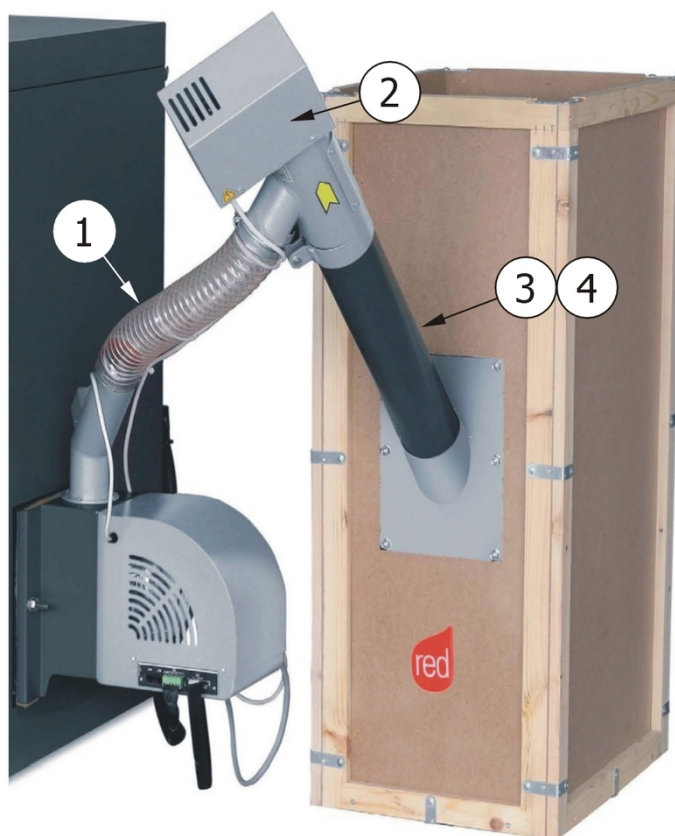

PRACTIKA 28 DX

Serbatoio pellet / Pellet tank / Pelletbehälter / Reservoir du pellet / Depósito pellet

N°	Codice/Code	Descrizioni / Description / Beschreibung / Description / Descripción	Prezzo (€)
1	41501103960	Tubo flessibile caricamento pellet / Flexible pellet pipe / Flexible pellet pipe / Flexible pellet pipe / Flexible pellet pipe	147.00
2	41451210600	Motoriduttore / Gear motor / Gear motor / Gear motor / Gear motor	200.00
3	41201107800	Coclea caricamento pellet / Pellet screw / Pellet screw / Pellet screw / Pellet screw	171.00
4	41501104060	Condotto coclea / Pellet loader pipe / Pellet loader pipe / Pellet loader pipe / Pellet loader pipe	164.00