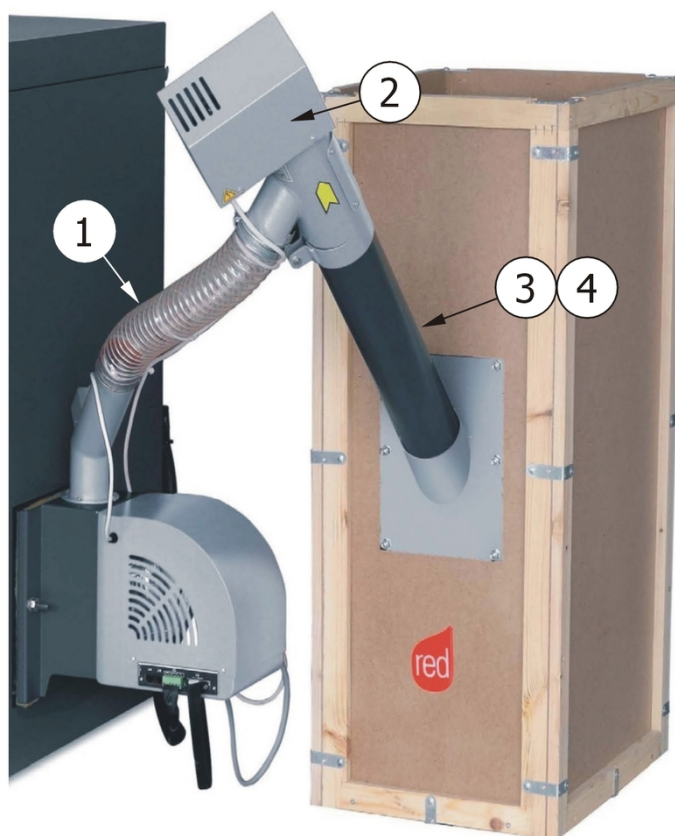

PRACTIKA 33 DX

Serbatoio pellet / Pellet tank / Pelletbehälter / Reservoir du pellet / Depósito pellet

N°	Codice/Code	Descrizioni / Description / Beschreibung / Description / Descripción	Prezzo (€)
1	41501103960	Tubo flessibile caricamento pellet / Flexible pellet pipe / Flexible pellet pipe / Flexible pellet pipe / Flexible pellet pipe	147.00
2	41451210600	Motoriduttore / Gear motor / Gear motor / Gear motor / Gear motor	200.00
3	41201107800	Coclea caricamento pellet / Pellet screw / Pellet screw / Pellet screw / Pellet screw	171.00
4	41501104060	Condotto coclea / Pellet loader pipe / Pellet loader pipe / Pellet loader pipe / Pellet loader pipe	164.00