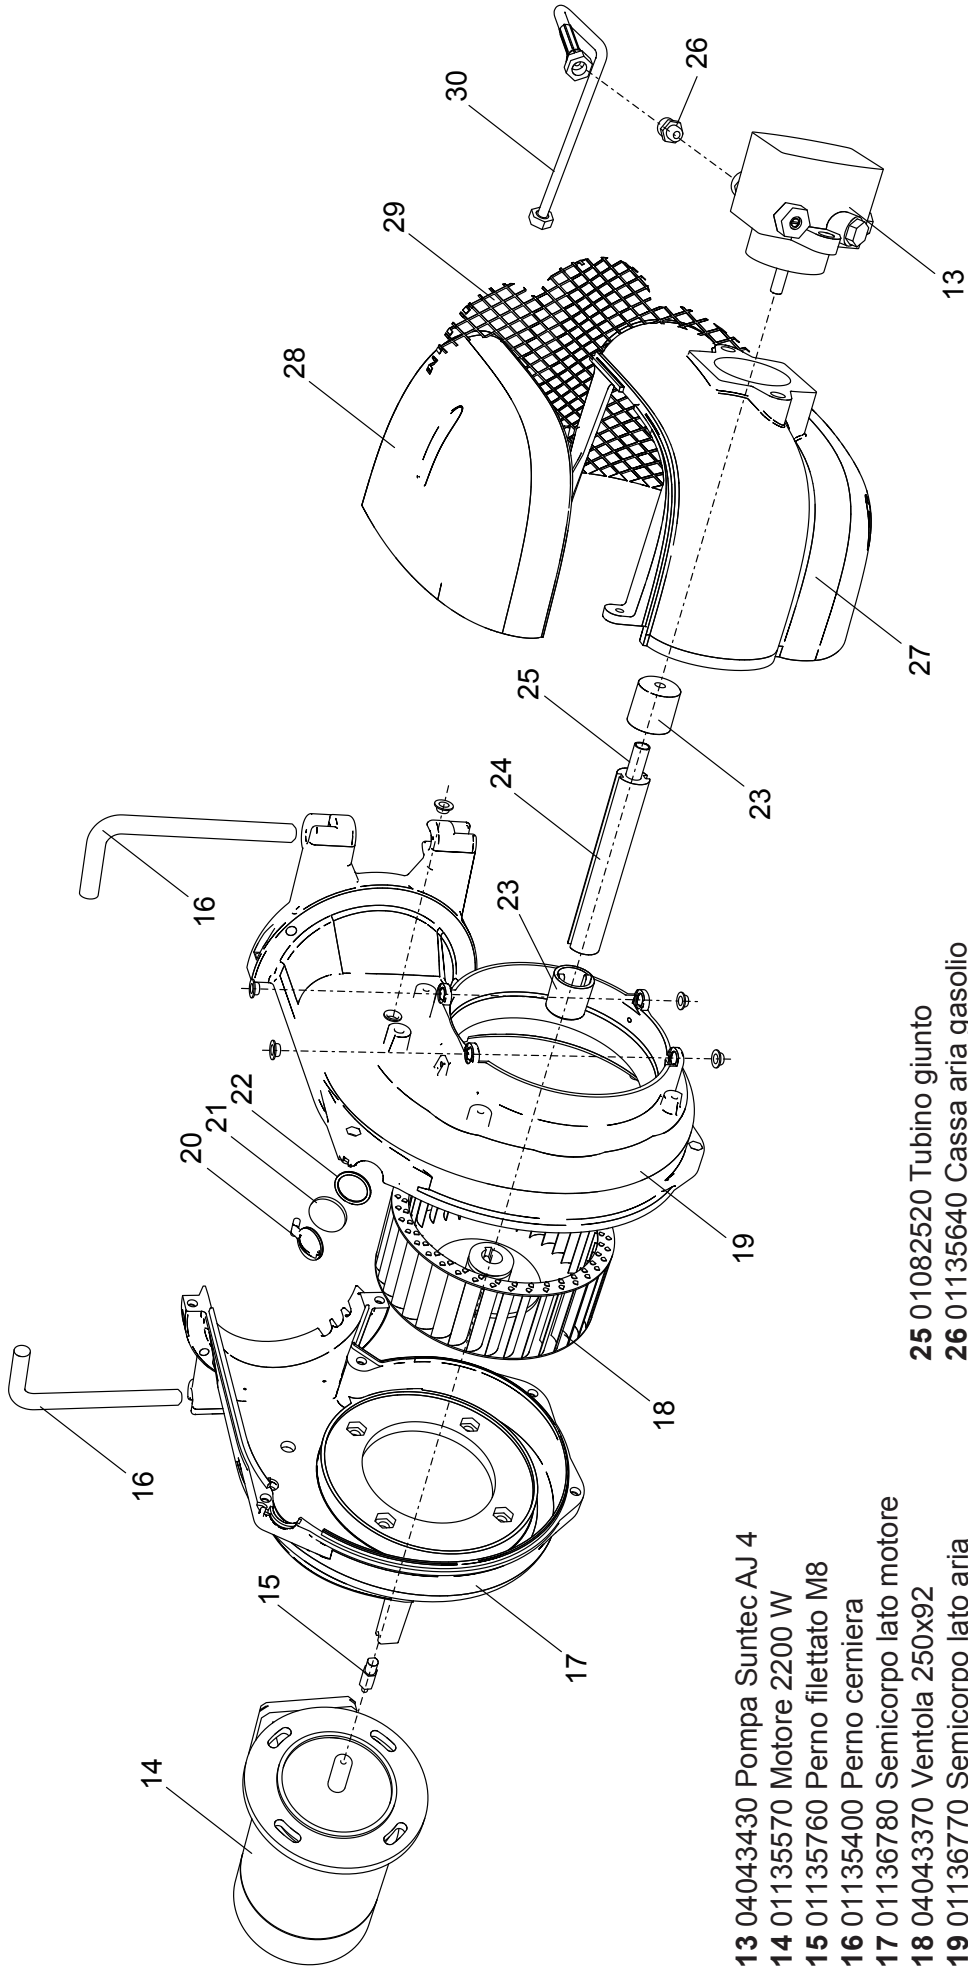

00845350 Bruciatore LMB LO 1300 2ST

- 1 01134370 Coperchio cruscotto
- 2 04043210 Teleruttore
- 3 04043390 Relè termico ZE 6
- 4 01134750 Membrana tasti
- 5 04043300 Fotoresistenza
- 6 04043330 Trasformatore
- 7 01134550 Passacavo
- 8 01134560 Fermacavo
- 9 04043250 Fondo cruscotto
- 10 04043340 Apparecchiatura

- 11 01134400 Coperchio morsetti
- 12 01134590 Passacavo doppio

- 13** 04043430 Pompa Suntec AJ 4
- 14** 01135570 Motore 2200 W
- 15** 01135760 Perno filettato M8
- 16** 01135400 Perno cerniera
- 17** 01136780 Semicorpo lato motore
- 18** 04043370 Ventola 250x92
- 19** 01136770 Semicorpo lato aria
- 20** 01133110 Spioncino
- 21** 01128370 Vetrino spia
- 22** 01128360 Guarnizione vetrino
- 23** 01053320 Semigiunto
- 24** 01082510 Giunto in gomma

- 25** 01082520 Tubino giunto
- 26** 01135640 Cassa aria gasolio
- 27** 01135350 Portina cassa aria
- 28** 01135370 Griglia di protezione
- 29** 01136140 Flessibile gasolio
- 30** 04903060 Nipplo 1/8" - 1/4"

- 32 01135620 Serranda aria
- 33 01135150 Servomotore aria
- 34 01135300 Albero servomotore
- 35 03001570 Cuscinetto Di. 12
- 36 03001560 Cuscinetto Di. 8
- 37 01134270 Staffa albero servomotore
- 38 06000460 Barra M5
- 39 04042980 Snodo angolare
- 40 04042990 Perno d.4
- 41 01135630 Piastra alberi
- 42 04043000 Molla perno d.4
- 43 01135320 Albero serranda destro
- 44 03001590 Anello d.8
- 45 03001600 Molla a tazza d.8,2
- 46 01135310 Albero serranda sinistro