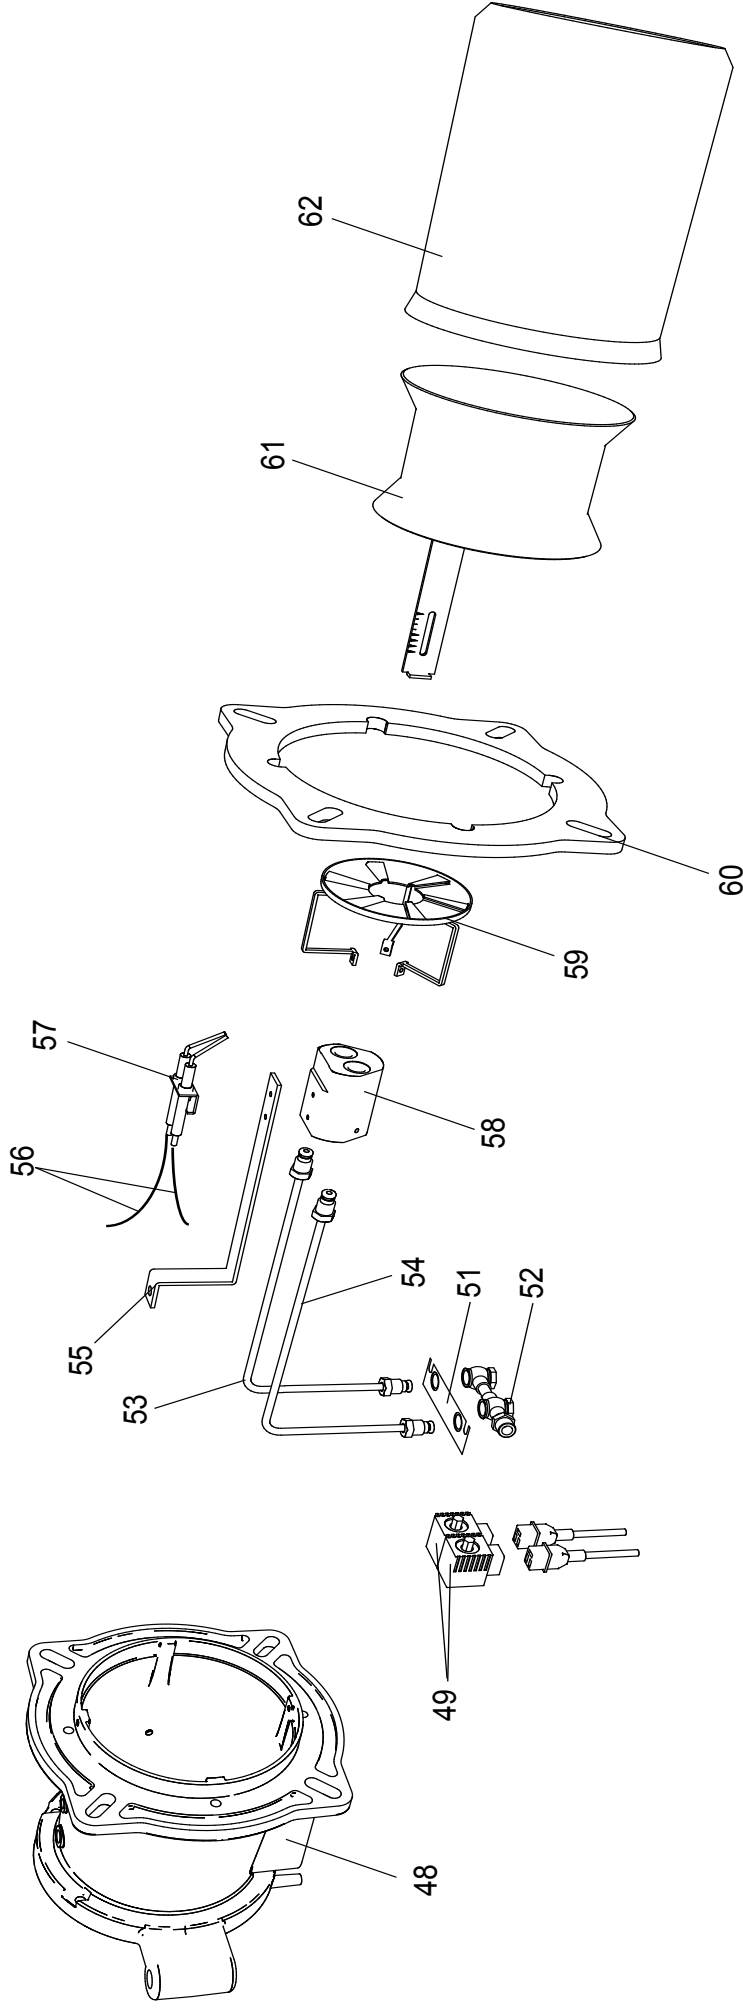

- 48 01136800 Flangia bruciatore
- 49 04034780 Elettrovalvola
- 51 01136910 Lamiera collettore
- 52 01136900 Collettore
- 53 01137310 Tubo gasolio SX
- 54 01137300 Tubo gasolio DX
- 55 01135770 Staffa polverizzatore
- 56 01135750 Cavo di accensione L=700
- 57 01134930 Gruppo elettrodi
- 58 01137010 Blocco portaugelli
- 59 01134960 Gruppo deflettore
- 60 01135520 Isolante caldaia

- 61 01135790 Anello regolazione aria
- 62 01135800 Boccaglio D.192