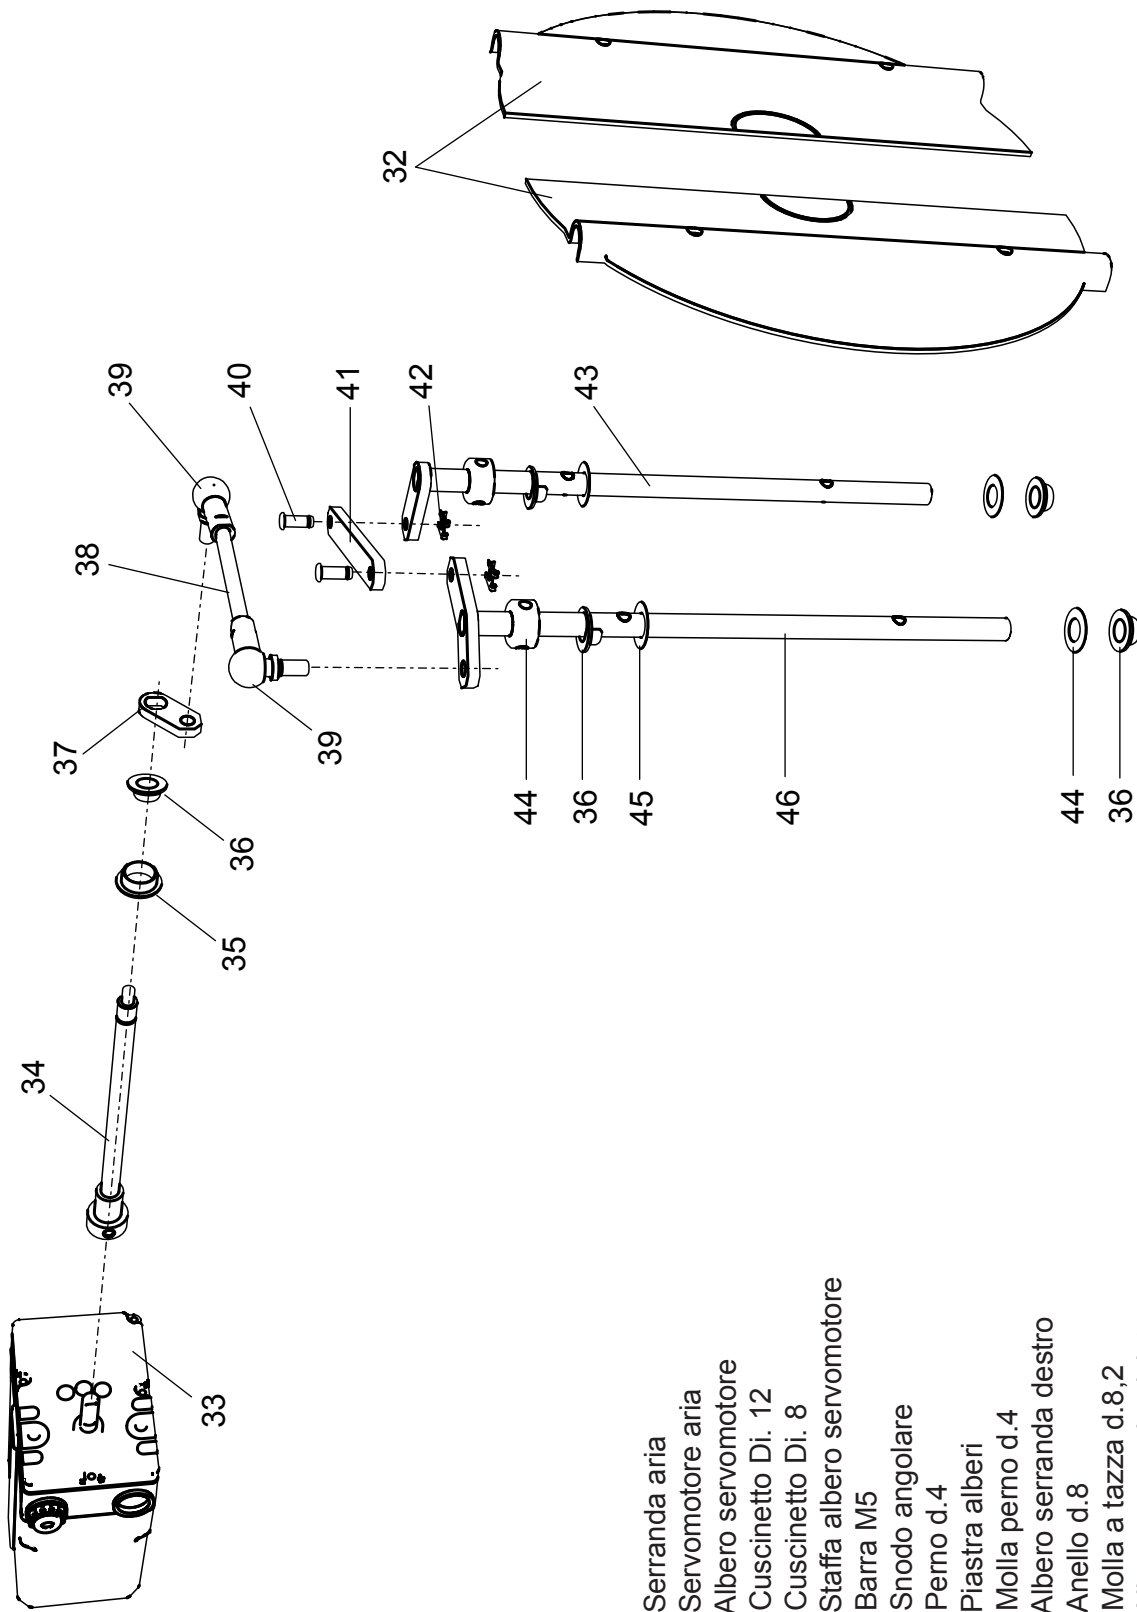

00845350 Bruciatore LMB LO 1300 2ST

- 1 01134370 Coperchio cruscotto
- 2 04043210 Teleruttore
- 3 04043390 Relè termico ZE 6
- 4 01134750 Membrana tasti
- 5 04043300 Fotoresistenza
- 6 04043330 Trasformatore
- 7 01134550 Passacavo
- 8 01134560 Fermacavo
- 9 04043250 Fondo cruscotto
- 10 04043340 Apparecchiatura

- 11 01134400 Coperchio morsetti
- 12 01134590 Passacavo doppio

- 13** 04043430 Pompa Suntec AJ 4
- 14** 01135570 Motore 2200 W
- 15** 01135760 Perno filettato M8
- 16** 01135400 Perno cerniera
- 17** 01136780 Semicorpo lato motore
- 18** 04043370 Ventola 250x92
- 19** 01136770 Semicorpo lato aria
- 20** 01133110 Spioncino
- 21** 01128370 Vetrino spia
- 22** 01128360 Guarnizione vetrino
- 23** 01053320 Semigiunto
- 24** 01082510 Giunto in gomma

- 25** 01082520 Tubino giunto
- 26** 01135640 Cassa aria gasolio
- 27** 01135350 Portina cassa aria
- 28** 01135370 Griglia di protezione
- 29** 01136140 Flessibile gasolio
- 30** 04903060 Nipplo 1/8" - 1/4"

- 32 01135620 Serranda aria
- 33 01135150 Servomotore aria
- 34 01135300 Albero servomotore
- 35 03001570 Cuscinetto Di. 12
- 36 03001560 Cuscinetto Di. 8
- 37 01134270 Staffa albero servomotore
- 38 06000460 Barra M5
- 39 04042980 Snodo angolare
- 40 04042990 Perno d.4
- 41 01135630 Piastra alberi
- 42 04043000 Molla perno d.4
- 43 01135320 Albero serranda destro
- 44 03001590 Anello d.8
- 45 03001600 Molla a tazza d.8,2
- 46 01135310 Albero serranda sinistro