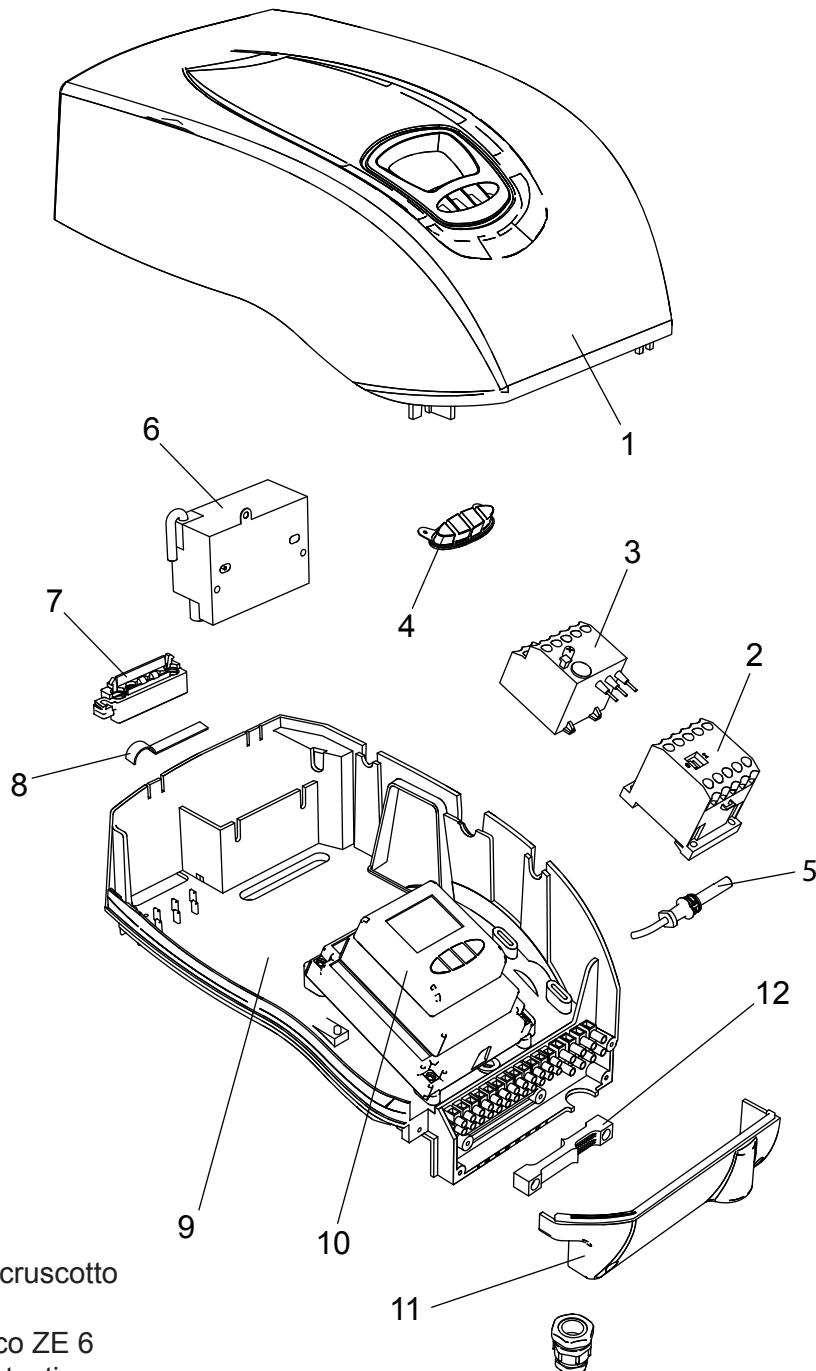

00845350 Bruciatore LMB LO 1300 2ST

- 1 01134370 Coperchio cruscotto
- 2 04043210 Teleruttore
- 3 04043390 Relè termico ZE 6
- 4 01134750 Membrana tasti
- 5 04043300 Fotoresistenza
- 6 04043330 Trasformatore
- 7 01134550 Passacavo
- 8 01134560 Fermacavo
- 9 04043250 Fondo cruscotto
- 10 04043340 Apparecchiatura

- 11 01134400 Coperchio morsetti
- 12 01134590 Passacavo doppio

- 13** 04043430 Pompa Suntec AJ 4
- 14** 01135570 Motore 2200 W
- 15** 01135760 Perno filettato M8
- 16** 01135400 Perno cerniera
- 17** 01136780 Semicorpo lato motore
- 18** 04043370 Ventola 250x92
- 19** 01136770 Semicorpo lato aria
- 20** 01133110 Spioncino
- 21** 01128370 Vetrino spia
- 22** 01128360 Guarnizione vetrino
- 23** 01053320 Semigiunto
- 24** 01082510 Giunto in gomma

- 25** 01082520 Tubino giunto
- 26** 01135640 Cassa aria gasolio
- 27** 01135350 Portina cassa aria
- 28** 01135370 Griglia di protezione
- 29** 01136140 Flessibile gasolio
- 30** 04903060 Nipplo 1/8" - 1/4"

- 32 01135620 Serranda aria
- 33 01135150 Servomotore aria
- 34 01135300 Albero servomotore
- 35 03001570 Cuscinetto Di. 12
- 36 03001560 Cuscinetto Di. 8
- 37 01134270 Staffa albero servomotore
- 38 06000460 Barra M5
- 39 04042980 Snodo angolare
- 40 04042990 Perno d.4
- 41 01135630 Piastra alberi
- 42 04043000 Molla perno d.4
- 43 01135320 Albero serranda destro
- 44 03001590 Anello d.8
- 45 03001600 Molla a tazza d.8,2
- 46 01135310 Albero serranda sinistro