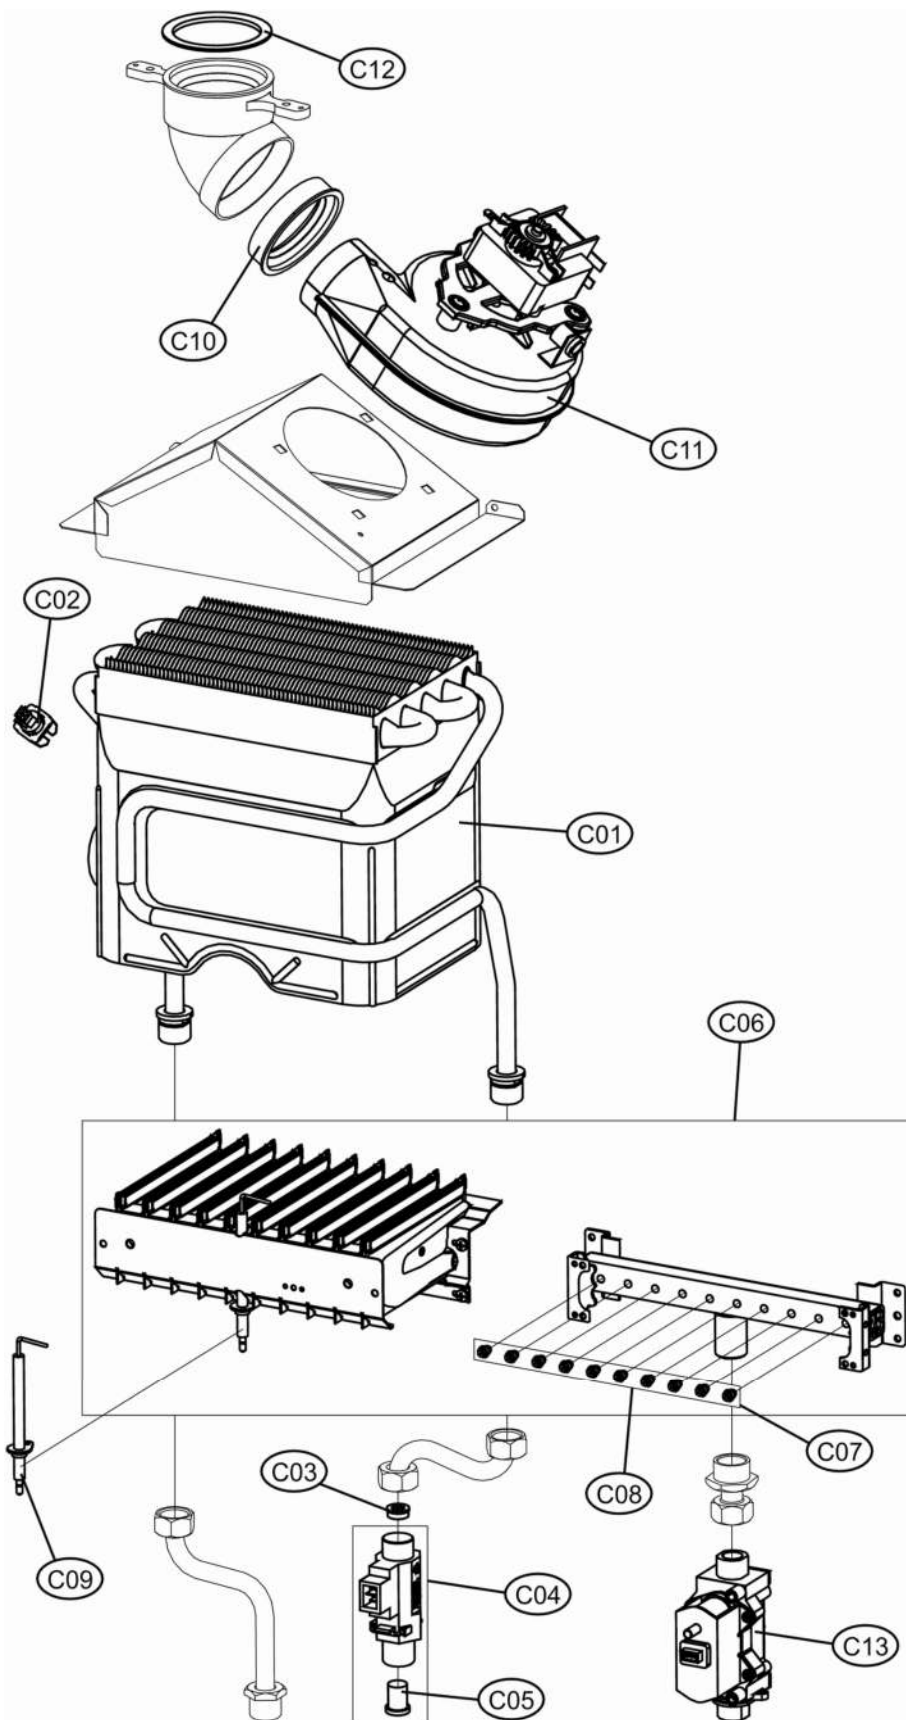

Lamborghini
CALORECLIMA

**Lista Pezzi / Spare Parts / Ersatzteile / List Onderdelen
Liste Pieces Detaches / Lista Piezas De Repuesto**

SI 14 S