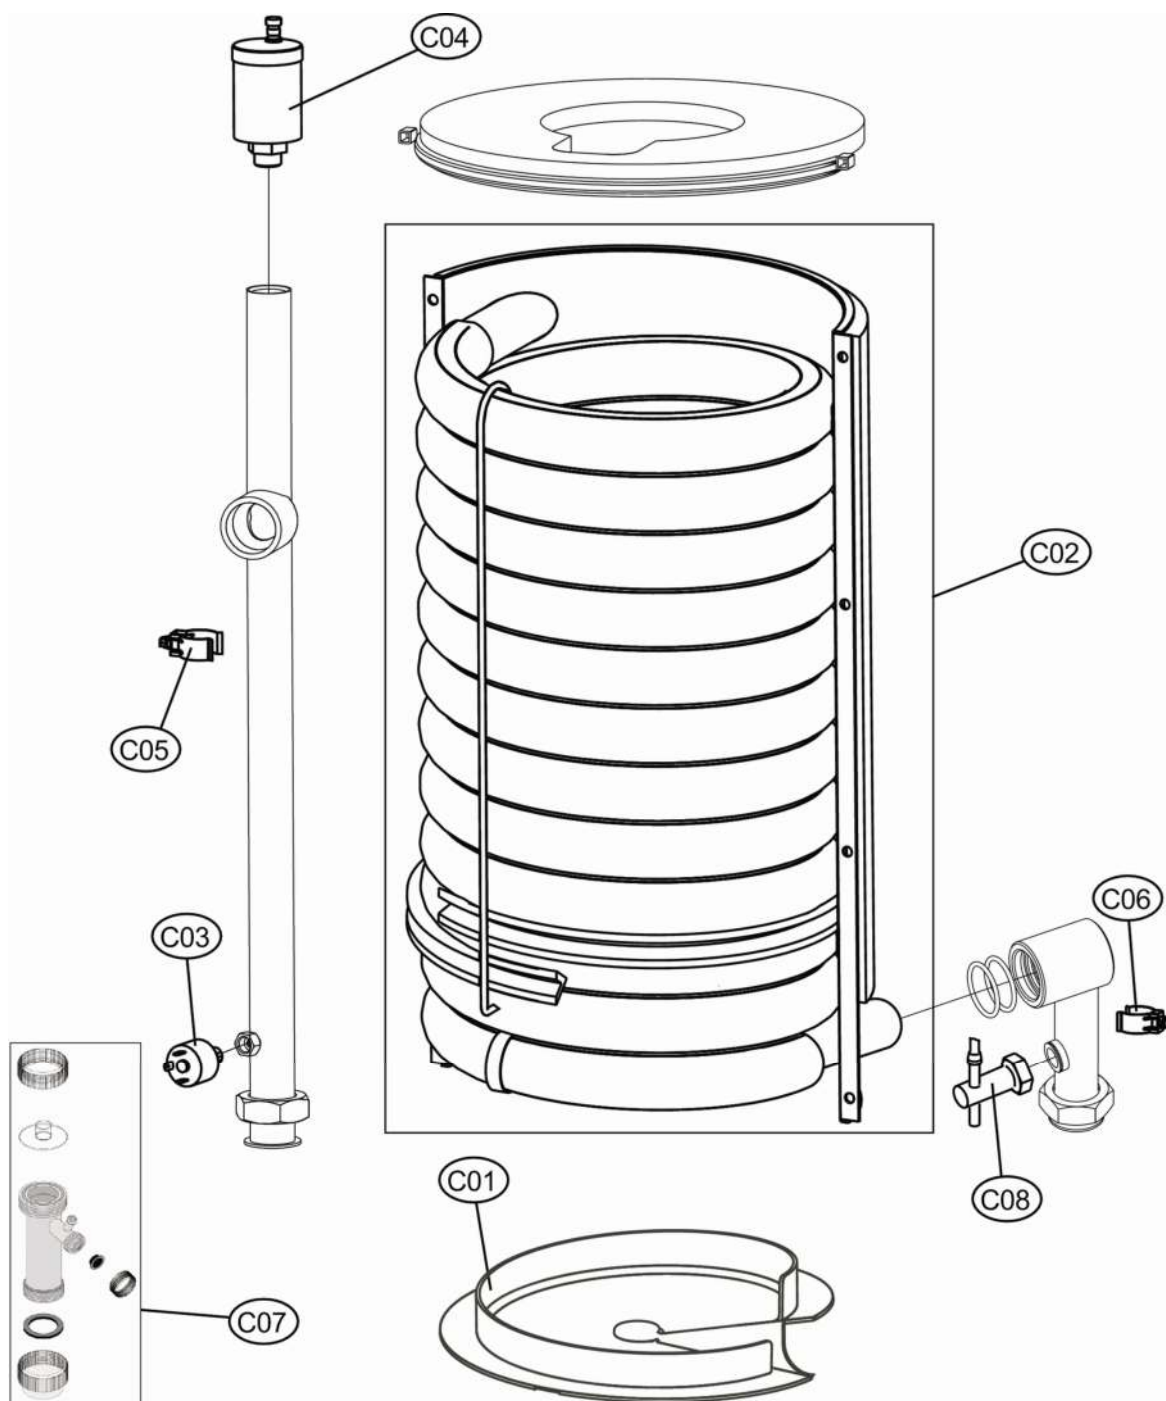

Lamborghini
CALORECLIMA

Lista Pezzi / Spare Parts / Ersatzteile / List Onderdelen
Liste Pieces Detaches / Lista Piezas De Repuesto

FUTURIA N 125