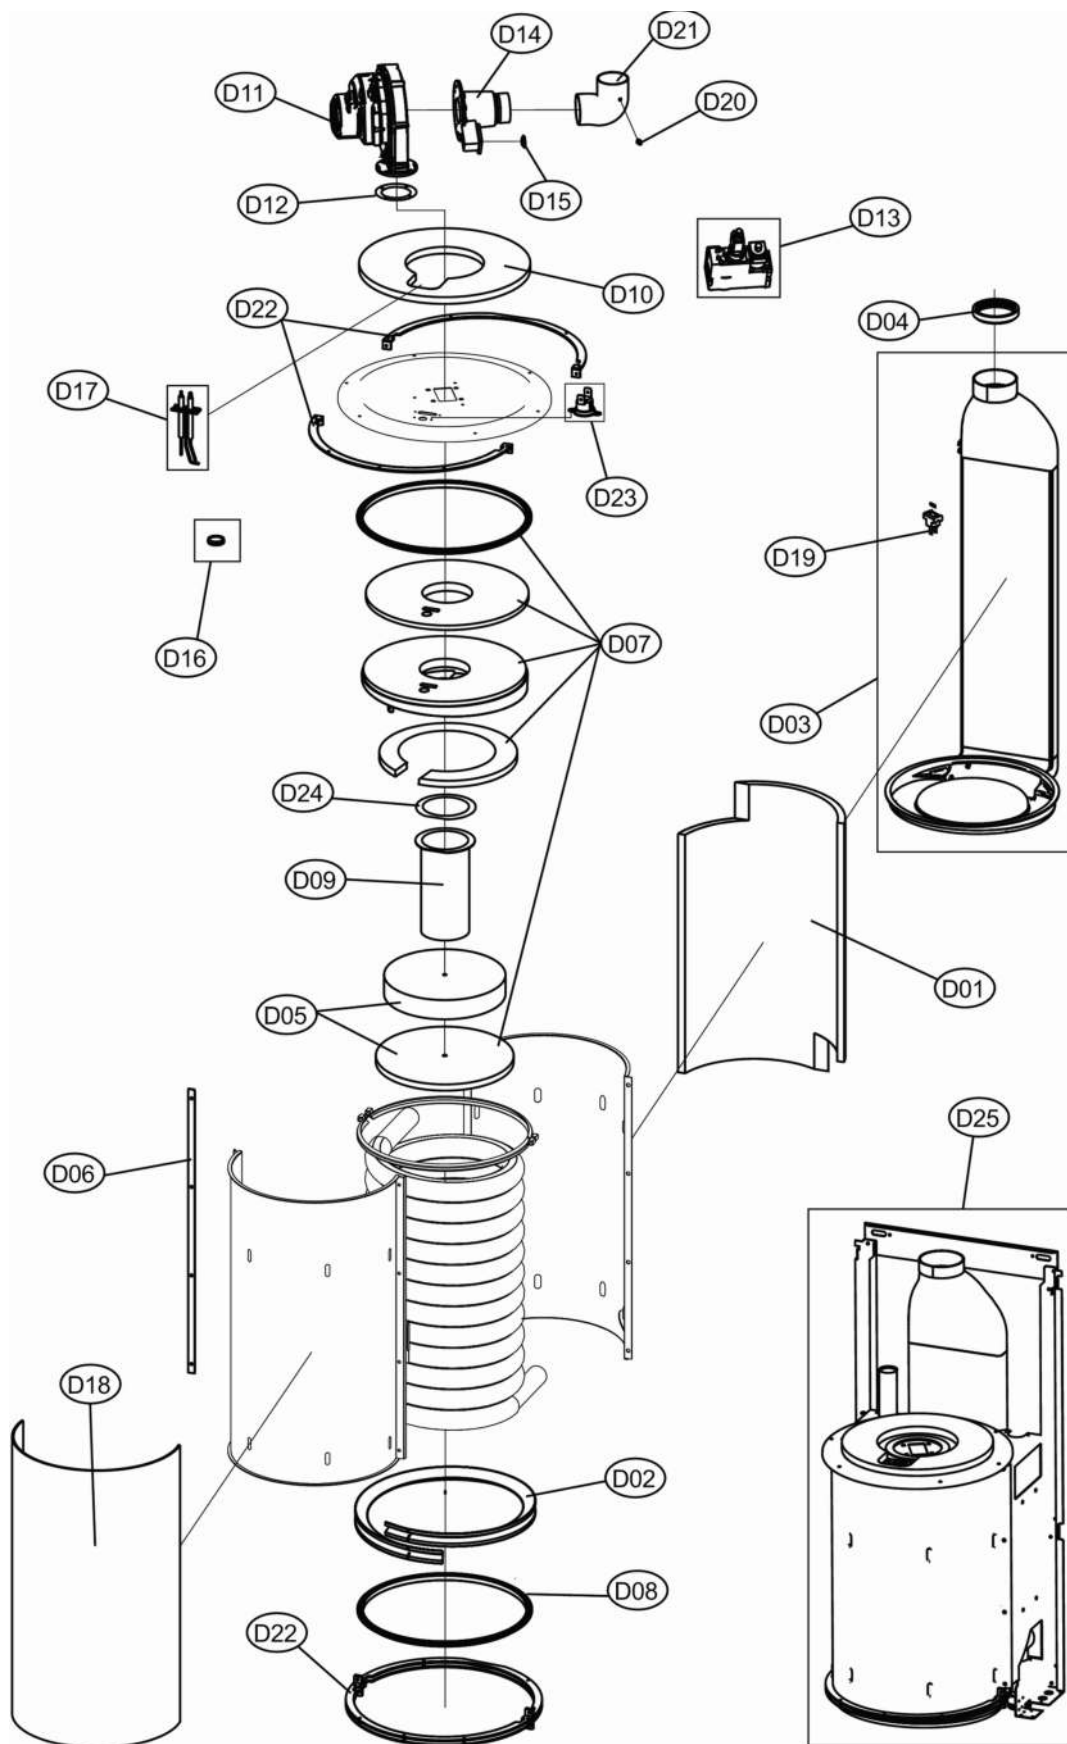

FUTURIA N 125

**Lista Pezzi / Spare Parts / Ersatzsteile / List Onderdelen
Liste Pieces Detaches / Lista Piezas De Repuesto**

FUTURIA N 125

LISTA PEZZI

POS.	CODICE	DESC.	QT.
A01	39841770	KIT FIANCO DEX.UN. (3110L440)	1.000
A02	39841780	KIT FIANCO SIN.UN. (3110L460)	1.000
A03	39830090	KIT PANNELLO CHIUS. (3110D751)	1.000
A04	39832830	KIT PANNELLO A."Lam"(3110C535)	1.000
A05	39841760	KIT STAFFA ATT.ARIA (31223970)	1.000
B01	39829300	KIT SCATOLA EL. (35013110)	1.000
B02	39829310	KIT PORTELLINO FUMEE(35003100)	1.000
B03	39829320	KIT MEMBRANE TASTI Sr.M7L0	1.000
B04	39830172	KIT CENTRALINA (36508293)	1.000
B05	39829343	KIT SCHEDA EL.DSP12C(38322533)	1.000
B06	39811480	KIT 5 PULSANTI (36100460)	1.000
B07	39845370	KIT CAVO EL.ACC. (38322957)	1.000
B08	39845360	KIT SERIE CAVO RIL. (38322947)	1.000
C01	39830200	KIT FONDO CH.SCAMB. (3841E370)	1.000
C02	39830331	KIT SCAMB.WIELAND (3840U872)	1.000
C03	39806180	KIT PRESSOSTATO H2O (36401930)	1.000
C04	39830220	KIT VALV.ARIA 1/2" (36902210)	1.000
C05	39830150	KIT SONDA TEMP. (36200770)	1.000
C06	39830160	KIT SONDA TEMP.DP. (36200780)	1.000
C07	39815090	KIT SIFONE (35102170)	1.000
C08	39841670	KIT FLUSS.SIKA VK325(36402400)	1.000
D01	39830310	KIT ISOL.ADES.POST. (35303650)	1.000
D02	39830210	KIT PROF.TEN.FUMI (35103282)	1.000
D03	39830180	KIT VASCA COND. (35013180)	1.000
D04	39829170	KIT GUARN.USC.FUMI (35102960)	1.000
D05	39830340	KIT ISOL.CENTR.FASC.(35302771)	1.000
D06	39830360	KIT ISOL.LATER.FASC.(35302800)	1.000
D07	39830231	KIT ISOL.PORTA ISP. (35302733)	1.000
D08	39830250	KIT GUARN.PROF.L1020(35103222)	1.000
D09	39838150	KIT BRUC.TUBOL.L226 (32204050)	1.000
D10	39830260	KIT 5 DISCHI ISOL. (35304111)	1.000
D11	39830380	KIT VENTIL.200W (36600290)	1.000
D12	39830270	KIT 5 GUARN.VENTIL. (35103930)	1.000
D13	39830400	KIT V/GAS VR4615 VB (36800860)	1.000
D14	39830420	KIT VENTURI 125kW (36600310)	1.000
D15	39830440	KIT UGELLO GAS m. (32203820)	1.000
D16	39828510	KIT 5 VETRINI SPIA (35321380)	1.000
D17	39830280	KIT GRUPPO ELETTRODI(36700031)	1.000
D18	39830460	KIT ISOL.ADES.ANTER.(35303630)	1.000
D19	39845080	KIT SONDA FUMI ITS (36200820)	1.000
D20	39830120	KIT 5 PRESE PRESS. (34011060)	1.000
D21	39830140	KIT TUBO VENT.-FUMI (35103151)	1.000
D22	39838130	KIT SEMIANELLI T.FASC. Fm.M6	1.000
D23	39844130	KIT TST CONT.175°C (36402480)	1.000
D24	39845420	KIT GUARN.BRUC.E.TOP(35323830)	1.000
D25	39841751	KIT CORPO CALD.ENERGY TOP 125	1.000