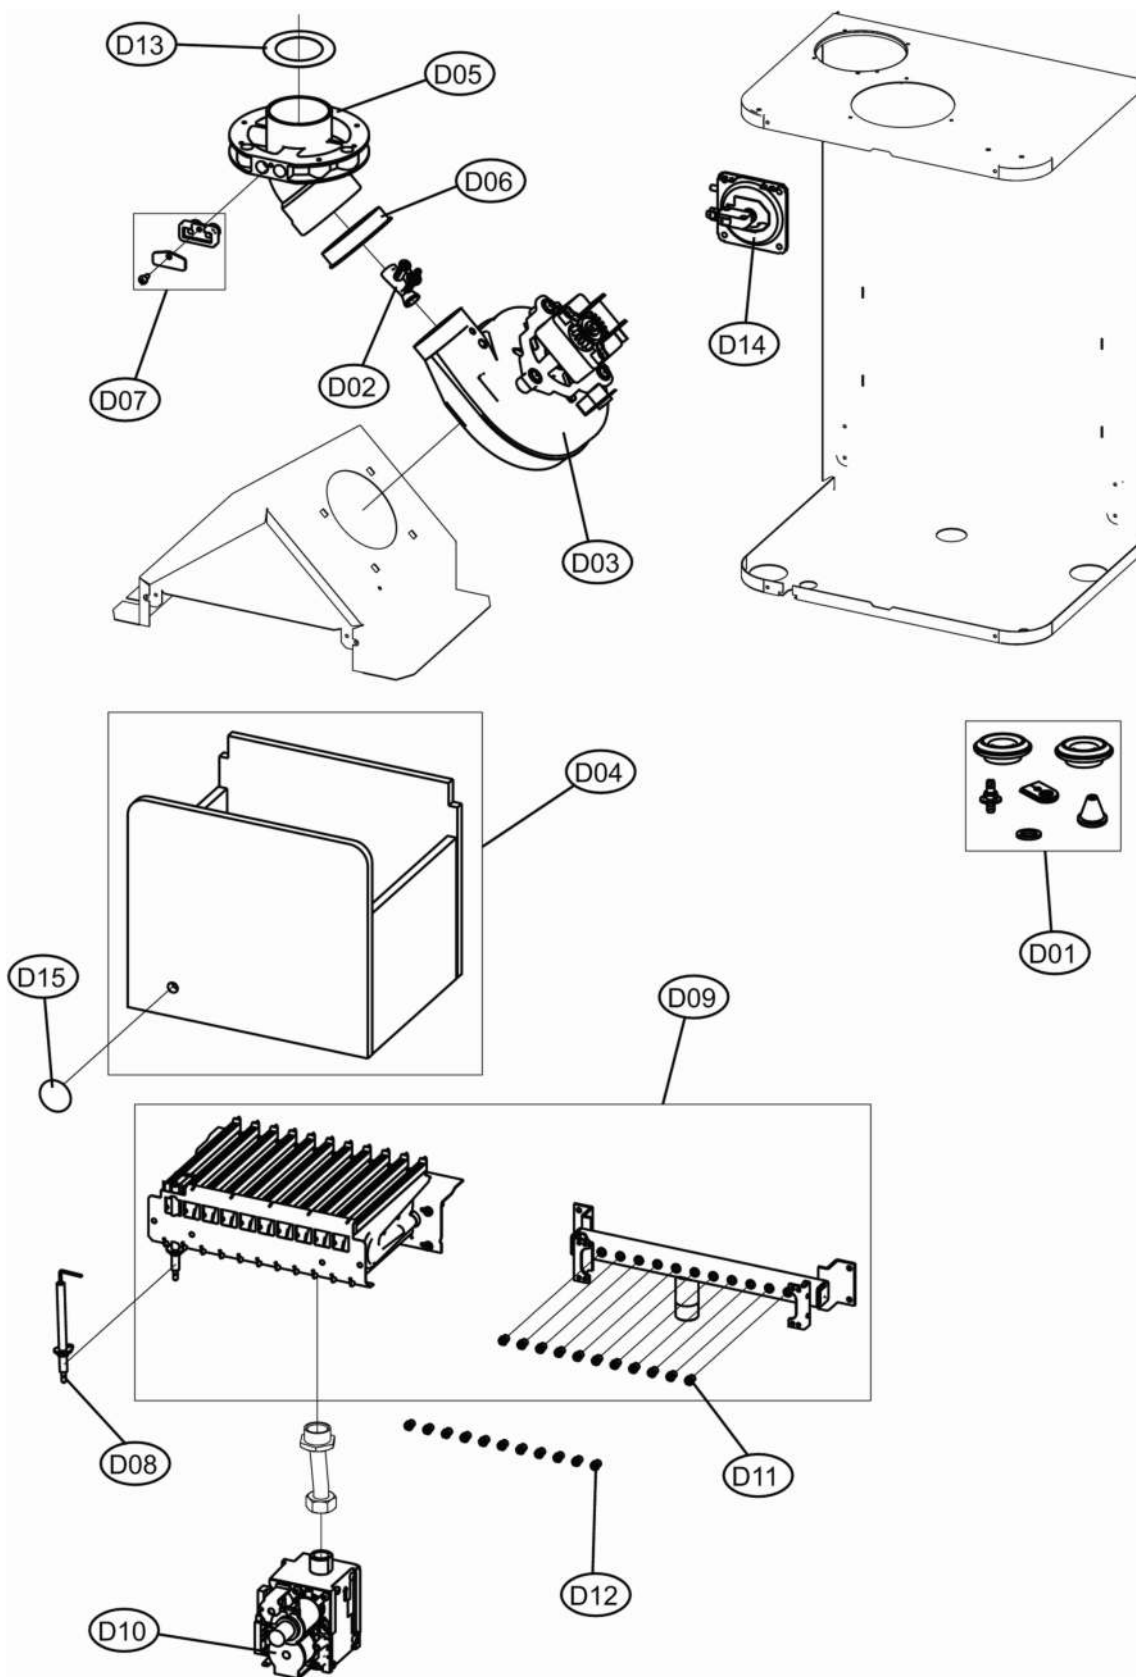

Ninfa N 24 Tcs

Lista Pezzi / Spare Parts / Ersatzsteile / List Onderdelen
Liste Pieces Detaches / Lista Piezas De Repuesto

Ninfa N 24 Tcs

LISTA PEZZI

POS.	CODICE	DESC.	QT.
A01	39835660	KIT MANTELLO "Lam"(3110F660)	1.000
A02	39835670	KIT GRIGLIA INFER. (3110G200)	1.000
B01	39834980	KIT SCATOLA EL."Lam"(35013850)	1.000
B02	39834990	KIT MASCHERINA "Lam"(35013580)	1.000
B03	39835690	KIT CENTRALINA EL. (36508660)	1.000
B04	39835010	KIT SCHEDA EL.DSP10 (38323580)	1.000
B05	39818210	KIT IDROMETRO (36402070)	1.000
C01	39836470	KIT GUARN.CALD. Fm.AD	1.000
C02	39820420	KIT SCAMB.MONOTERM. (37404080)	1.000
C03	39800960	KIT VASO ESP.8LT. (36800780)	1.000
C04	39819550	KIT SONDA TEMP. (36200730)	1.000
C05	39808980	KIT RUB.3/8" Tp.5014(36901470)	1.000
C06	39818450	KIT POMPA AO/FX3FPL (36600100)	1.000
C07	39828210	KIT VALV.3VIE (36902320)	1.000
C08	39818220	KIT V.ARIA (39404380-39404730)	1.000
C09	39818260	KIT PRESSOST.H2O (39404710)	1.000
C10	39818270	KIT VALV.SIC. (36902760)	1.000
C11	39818790	KIT 10 VALV.N/R. (36902190)	1.000
D01	39820470	KIT GUARN.CALD. Sr.ACF4	1.000
D02	39808471	KIT PRESE (35101310-35101323)	1.000
D03	39817550	KIT VENTIL. (36601851)	1.000
D04	39835680	KIT ISOL.CAM.COMB.24kW Fm.AD	1.000
D05	398D3800	KIT FLANGIA FM."Lej"(32119921)	1.000
D06	398D3810	KIT GUARN.VENTIL. (35102280)	1.000
D07	398D3830	KIT LAM.P.FUMI "Lej"(32119910)	1.000
D08	39819430	KIT ELETTRODO ACC. (36702890)	1.000
D09	39835700	KIT BRUC.11R.m. (37609180)	1.000
D10	39812190	KIT VALV.VGU 54A1109(36800401)	1.000
D11	39819590	KIT 11 UG.1,35 m. (34009821)	1.000
D12	39819600	KIT 11 UG.0,79 gpl (34013300)	1.000
D13	398D3840	KIT DIAFR.ARIA "Lej"Md24 Fm.AA	1.000
D14	39817510	KIT PRESS.DIFF.ARIA (36402050)	1.000
D15	398D0380	KIT SPIA SILIC."Lej"(35102690)	1.000