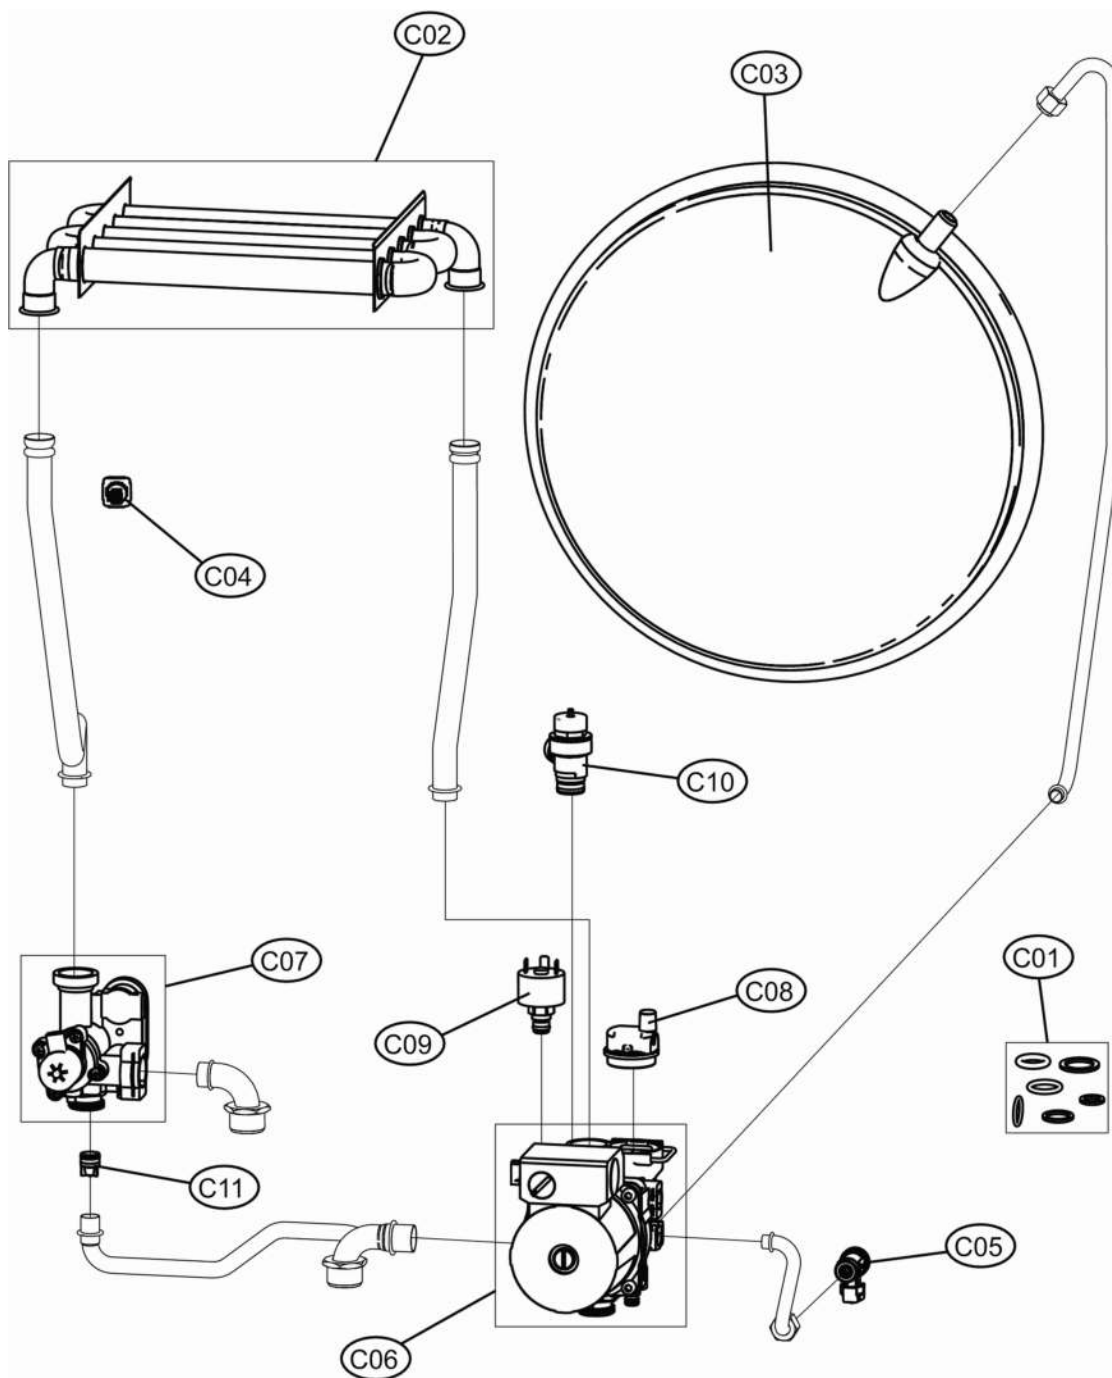

Lamborghini
CALORECLIMA

Lista Pezzi / Spare Parts / Ersatzteile / List Onderdelen
Liste Pieces Detaches / Lista Piezas De Repuesto

Ninfa N 24 Tcs