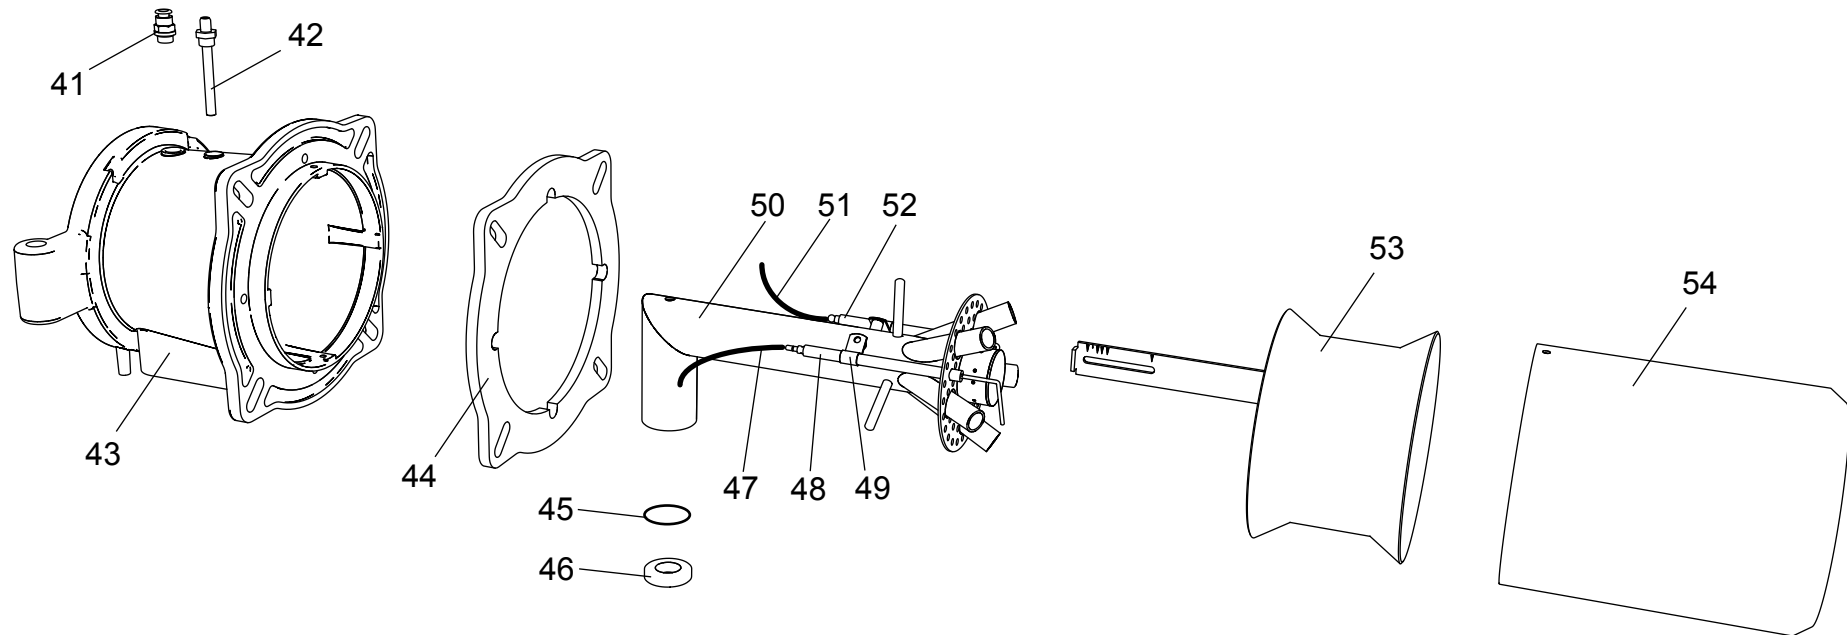

98003530 Bruciatore **LMB G 1000 (BC)**
98003960 Bruciatore **LMB G 1000 (BL)**

- 1 01134370 Coperchio cruscotto
- 2 04043210 Teleruttore
- 3 04043220 Relè termico ZE 4
- 4 01134750 Membrana tasti
- 5 04033720 Tappo d.14
- 6 04044070 Trasformatore
- 7 01134550 Passacavo
- 8 01134560 Fermacavo
- 9 04034140 Pressostato aria
- 10 01134570 Staffa pressostato

- 11 04043250 Fondo cruscotto
- 12 04043050 Apparecchiatura
- 13 01134400 Coperchio morsetti
- 14 01134590 Passacavo doppio

- 15** 01134600 Motore 1100 W
- 16** 01134430 Perno cerniera
- 17** 01136310 Semicorpo lato motore
- 18** 04042960 Ventola 200x74
- 19** 01136320 Semicorpo lato aria
- 20** 01133110 Spioncino
- 21** 01128370 Vetrino spia
- 22** 01136150 Guarnizione vetrino
- 23** 01134320 Cassa aria
- 24** 01134340 Portina cassa aria
- 25** 01134360 Griglia di protezione

- 26** 01135080 Servomotore aria
- 27** 01134260 Albero servomotore
- 28** 03001570 Cuscinetto Di. 12
- 29** 03001560 Cuscinetto Di. 8
- 30** 01134270 Staffa albero servomotore
- 31** 06000460 Barra M5
- 32** 04042980 Snodo angolare
- 33** 04042990 Perno d.4
- 34** 01134300 Piastra alberi
- 35** 04043000 Molla perno d.4
- 36** 01134290 Albero serranda destro
- 37** 03001590 Anello d.8
- 38** 03001600 Molla a tazza d.8,2
- 39** 01134280 Albero serranda sinistro
- 40** 01134310 Serranda aria

- 50 01134490 (Versione **BC**) Testa di combustione gas
- 50 01136270 (Versione **BL**) Testa di combustione gas
- 51 01134410 (Versione **BC**) Cavo di accensione L=650
- 51 01136280 (Versione **BL**) Cavo di accensione L=770
- 52 04043020 Elettrodo di accensione
- 53 01134480 (Versione **BC**) Anello di regolazione aria
- 53 01136340 (Versione **BL**) Anello di regolazione aria
- 54 01134470 (Versione **BC**) Boccaglio Di.192 L=240
- 54 01136260 (Versione **BL**) Boccaglio Di.192 L=330