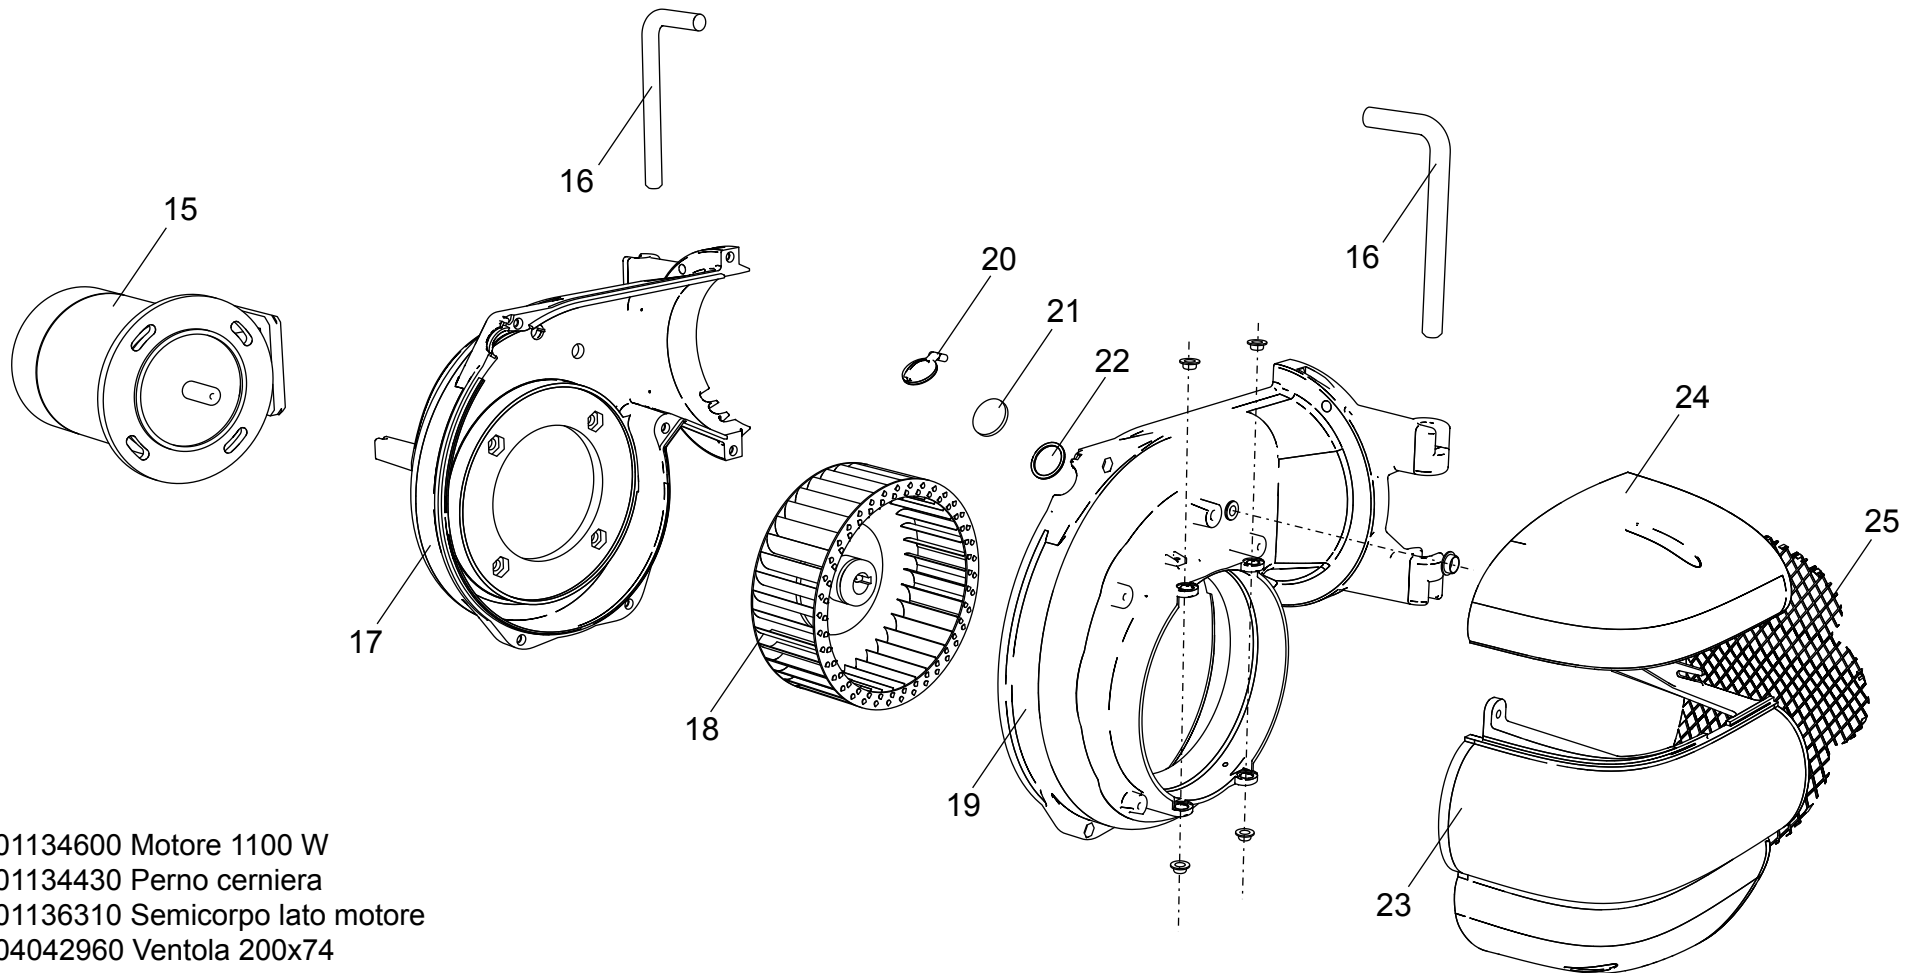

98003530 Bruciatore **LMB G 1000 (BC)**
98003960 Bruciatore **LMB G 1000 (BL)**

- 1 01134370 Coperchio cruscotto
- 2 04043210 Teleruttore
- 3 04043220 Relè termico ZE 4
- 4 01134750 Membrana tasti
- 5 04033720 Tappo d.14
- 6 04044070 Trasformatore
- 7 01134550 Passacavo
- 8 01134560 Fermacavo
- 9 04034140 Pressostato aria
- 10 01134570 Staffa pressostato

- 11 04043250 Fondo cruscotto
- 12 04043050 Apparecchiatura
- 13 01134400 Coperchio morsetti
- 14 01134590 Passacavo doppio

- 15** 01134600 Motore 1100 W
- 16** 01134430 Perno cerniera
- 17** 01136310 Semicorpo lato motore
- 18** 04042960 Ventola 200x74
- 19** 01136320 Semicorpo lato aria
- 20** 01133110 Spioncino
- 21** 01128370 Vetrino spia
- 22** 01136150 Guarnizione vetrino
- 23** 01134320 Cassa aria
- 24** 01134340 Portina cassa aria
- 25** 01134360 Griglia di protezione

- 26** 01135080 Servomotore aria
- 27** 01134260 Albero servomotore
- 28** 03001570 Cuscinetto Di. 12
- 29** 03001560 Cuscinetto Di. 8
- 30** 01134270 Staffa albero servomotore
- 31** 06000460 Barra M5
- 32** 04042980 Snodo angolare
- 33** 04042990 Perno d.4
- 34** 01134300 Piastra alberi
- 35** 04043000 Molla perno d.4
- 36** 01134290 Albero serranda destro
- 37** 03001590 Anello d.8
- 38** 03001600 Molla a tazza d.8,2
- 39** 01134280 Albero serranda sinistro
- 40** 01134310 Serranda aria

- 50 01134490 (Versione **BC**) Testa di combustione gas
- 50 01136270 (Versione **BL**) Testa di combustione gas
- 51 01134410 (Versione **BC**) Cavo di accensione L=650
- 51 01136280 (Versione **BL**) Cavo di accensione L=770
- 52 04043020 Elettrodo di accensione
- 53 01134480 (Versione **BC**) Anello di regolazione aria
- 53 01136340 (Versione **BL**) Anello di regolazione aria
- 54 01134470 (Versione **BC**) Boccaglio Di.192 L=240
- 54 01136260 (Versione **BL**) Boccaglio Di.192 L=330