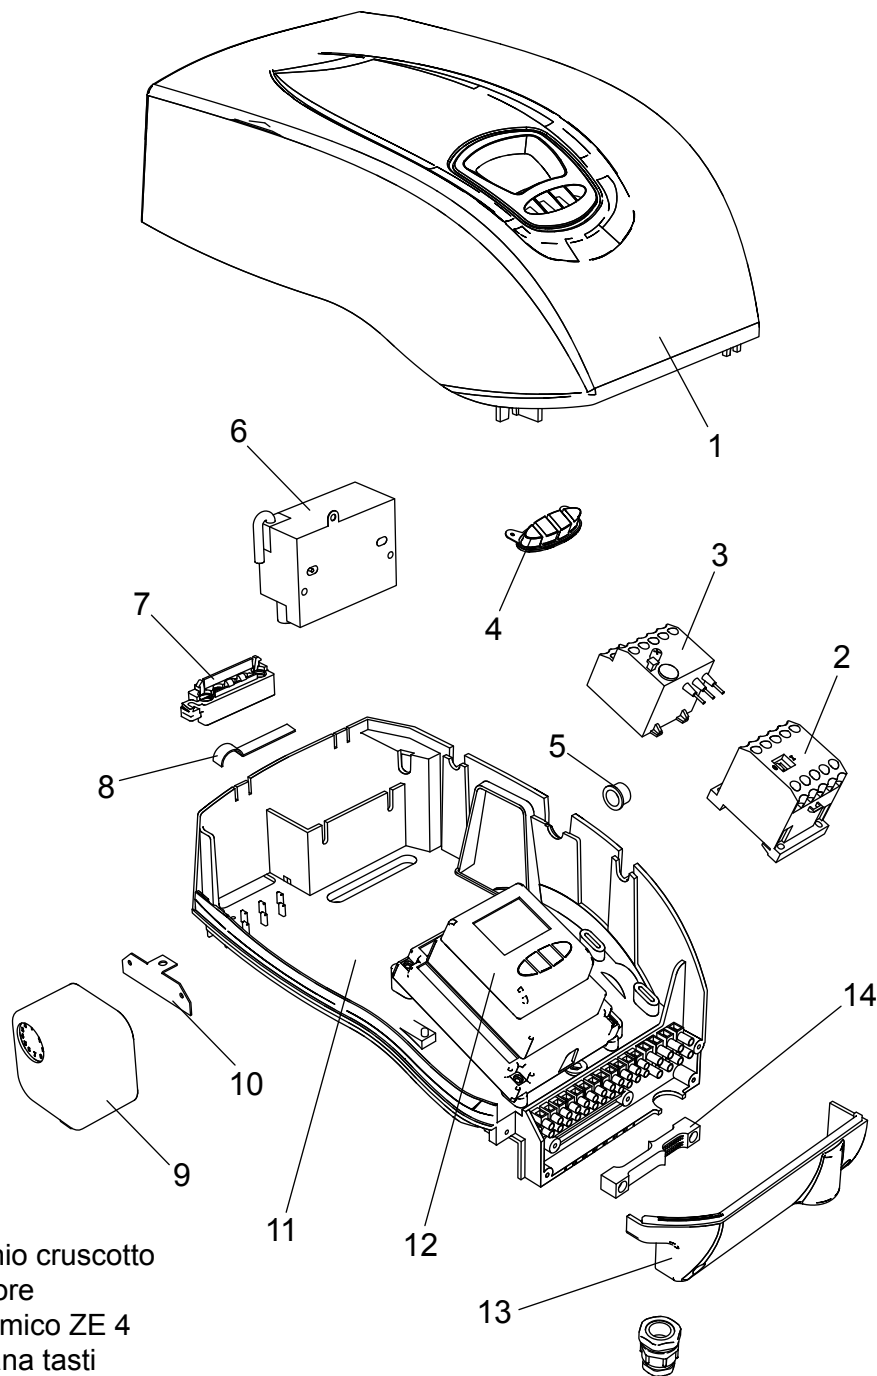

98003530 Bruciatore **LMB G 1000 (BC)**
98003960 Bruciatore **LMB G 1000 (BL)**

- 1 01134370 Coperchio cruscotto
- 2 04043210 Teleruttore
- 3 04043220 Relè termico ZE 4
- 4 01134750 Membrana tasti
- 5 04033720 Tappo d.14
- 6 04044070 Trasformatore
- 7 01134550 Passacavo
- 8 01134560 Fermacavo
- 9 04034140 Pressostato aria
- 10 01134570 Staffa pressostato

- 11 04043250 Fondo cruscotto
- 12 04043050 Apparecchiatura
- 13 01134400 Coperchio morsetti
- 14 01134590 Passacavo doppio

- 15** 01134600 Motore 1100 W
- 16** 01134430 Perno cerniera
- 17** 01136310 Semicorpo lato motore
- 18** 04042960 Ventola 200x74
- 19** 01136320 Semicorpo lato aria
- 20** 01133110 Spioncino
- 21** 01128370 Vetrino spia
- 22** 01136150 Guarnizione vetrino
- 23** 01134320 Cassa aria
- 24** 01134340 Portina cassa aria
- 25** 01134360 Griglia di protezione

- 26** 01135080 Servomotore aria
- 27** 01134260 Albero servomotore
- 28** 03001570 Cuscinetto Di. 12
- 29** 03001560 Cuscinetto Di. 8
- 30** 01134270 Staffa albero servomotore
- 31** 06000460 Barra M5
- 32** 04042980 Snodo angolare
- 33** 04042990 Perno d.4
- 34** 01134300 Piastra alberi
- 35** 04043000 Molla perno d.4
- 36** 01134290 Albero serranda destro
- 37** 03001590 Anello d.8
- 38** 03001600 Molla a tazza d.8,2
- 39** 01134280 Albero serranda sinistro
- 40** 01134310 Serranda aria

- 50 01134490 (Versione **BC**) Testa di combustione gas
- 50 01136270 (Versione **BL**) Testa di combustione gas
- 51 01134410 (Versione **BC**) Cavo di accensione L=650
- 51 01136280 (Versione **BL**) Cavo di accensione L=770
- 52 04043020 Elettrodo di accensione
- 53 01134480 (Versione **BC**) Anello di regolazione aria
- 53 01136340 (Versione **BL**) Anello di regolazione aria
- 54 01134470 (Versione **BC**) Boccaglio Di.192 L=240
- 54 01136260 (Versione **BL**) Boccaglio Di.192 L=330