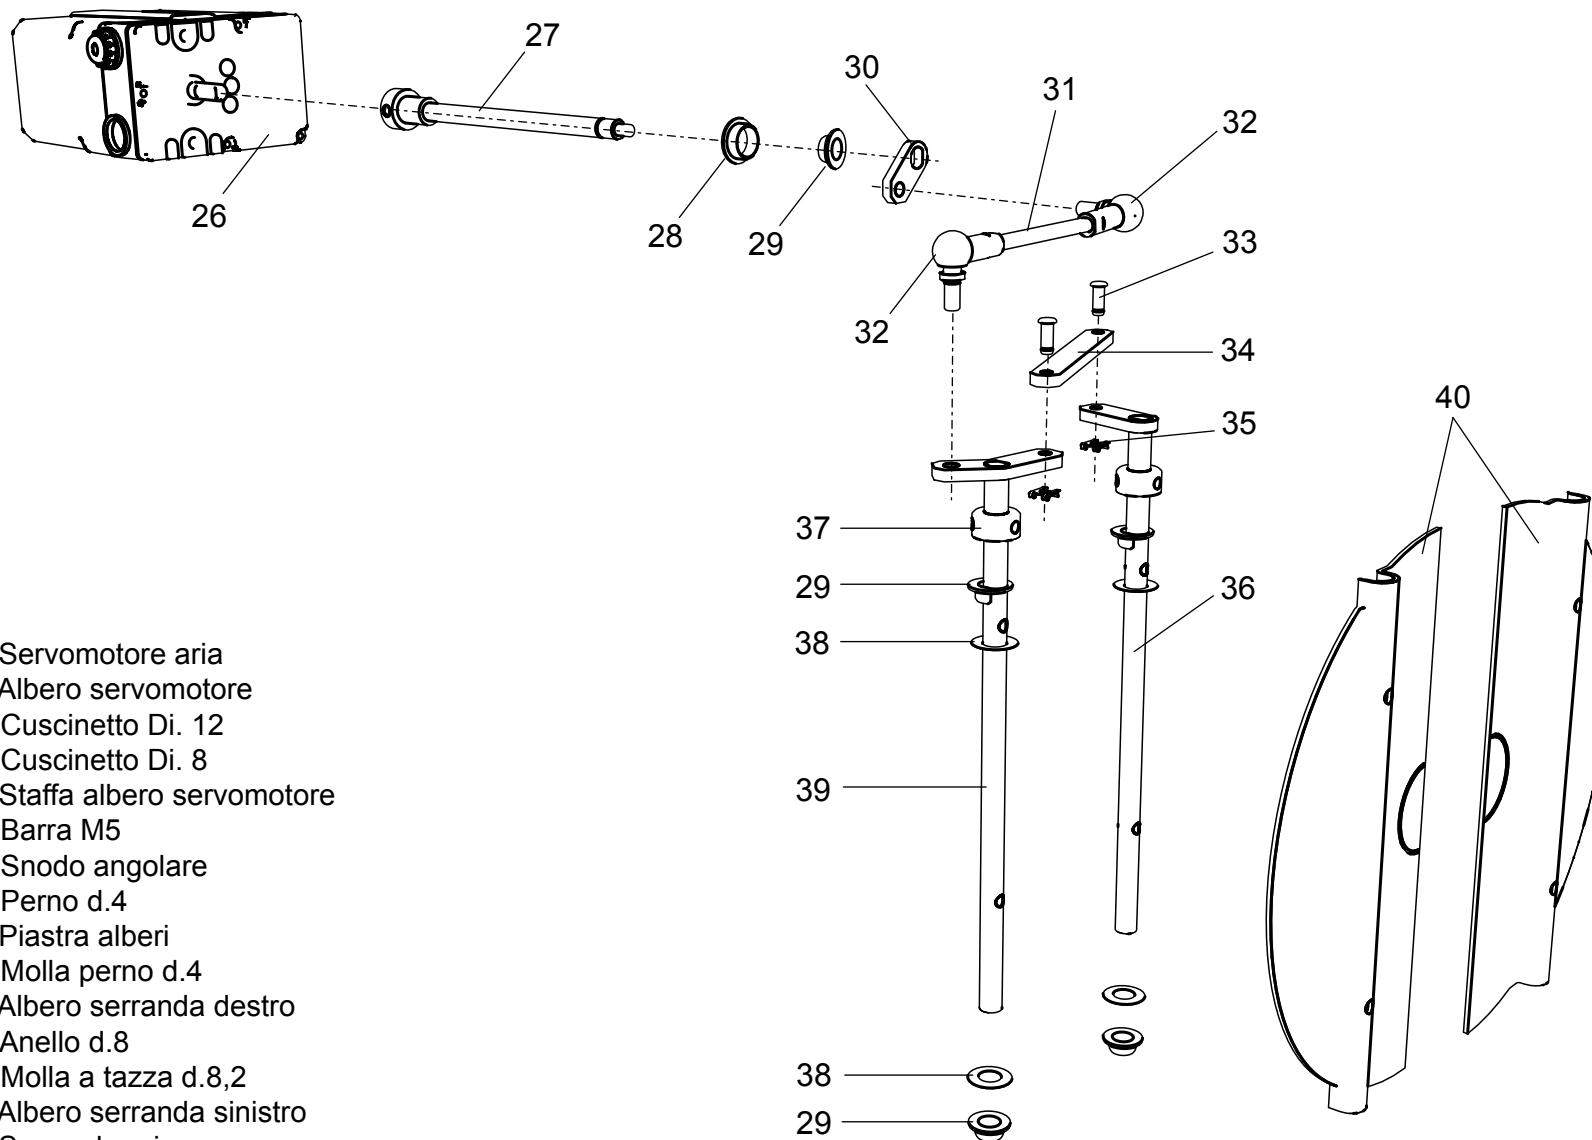

98003530 Bruciatore **LMB G 1000 (BC)**
98003960 Bruciatore **LMB G 1000 (BL)**

- 1 01134370 Coperchio cruscotto
- 2 04043210 Teleruttore
- 3 04043220 Relè termico ZE 4
- 4 01134750 Membrana tasti
- 5 04033720 Tappo d.14
- 6 04044070 Trasformatore
- 7 01134550 Passacavo
- 8 01134560 Fermacavo
- 9 04034140 Pressostato aria
- 10 01134570 Staffa pressostato

- 11 04043250 Fondo cruscotto
- 12 04043050 Apparecchiatura
- 13 01134400 Coperchio morsetti
- 14 01134590 Passacavo doppio

- 15** 01134600 Motore 1100 W
- 16** 01134430 Perno cerniera
- 17** 01136310 Semicorpo lato motore
- 18** 04042960 Ventola 200x74
- 19** 01136320 Semicorpo lato aria
- 20** 01133110 Spioncino
- 21** 01128370 Vetrino spia
- 22** 01136150 Guarnizione vetrino
- 23** 01134320 Cassa aria
- 24** 01134340 Portina cassa aria
- 25** 01134360 Griglia di protezione

- 26** 01135080 Servomotore aria
- 27** 01134260 Albero servomotore
- 28** 03001570 Cuscinetto Di. 12
- 29** 03001560 Cuscinetto Di. 8
- 30** 01134270 Staffa albero servomotore
- 31** 06000460 Barra M5
- 32** 04042980 Snodo angolare
- 33** 04042990 Perno d.4
- 34** 01134300 Piastra alberi
- 35** 04043000 Molla perno d.4
- 36** 01134290 Albero serranda destro
- 37** 03001590 Anello d.8
- 38** 03001600 Molla a tazza d.8,2
- 39** 01134280 Albero serranda sinistro
- 40** 01134310 Serranda aria

- 50 01134490 (Versione **BC**) Testa di combustione gas
- 50 01136270 (Versione **BL**) Testa di combustione gas
- 51 01134410 (Versione **BC**) Cavo di accensione L=650
- 51 01136280 (Versione **BL**) Cavo di accensione L=770
- 52 04043020 Elettrodo di accensione
- 53 01134480 (Versione **BC**) Anello di regolazione aria
- 53 01136340 (Versione **BL**) Anello di regolazione aria
- 54 01134470 (Versione **BC**) Boccaglio Di.192 L=240
- 54 01136260 (Versione **BL**) Boccaglio Di.192 L=330