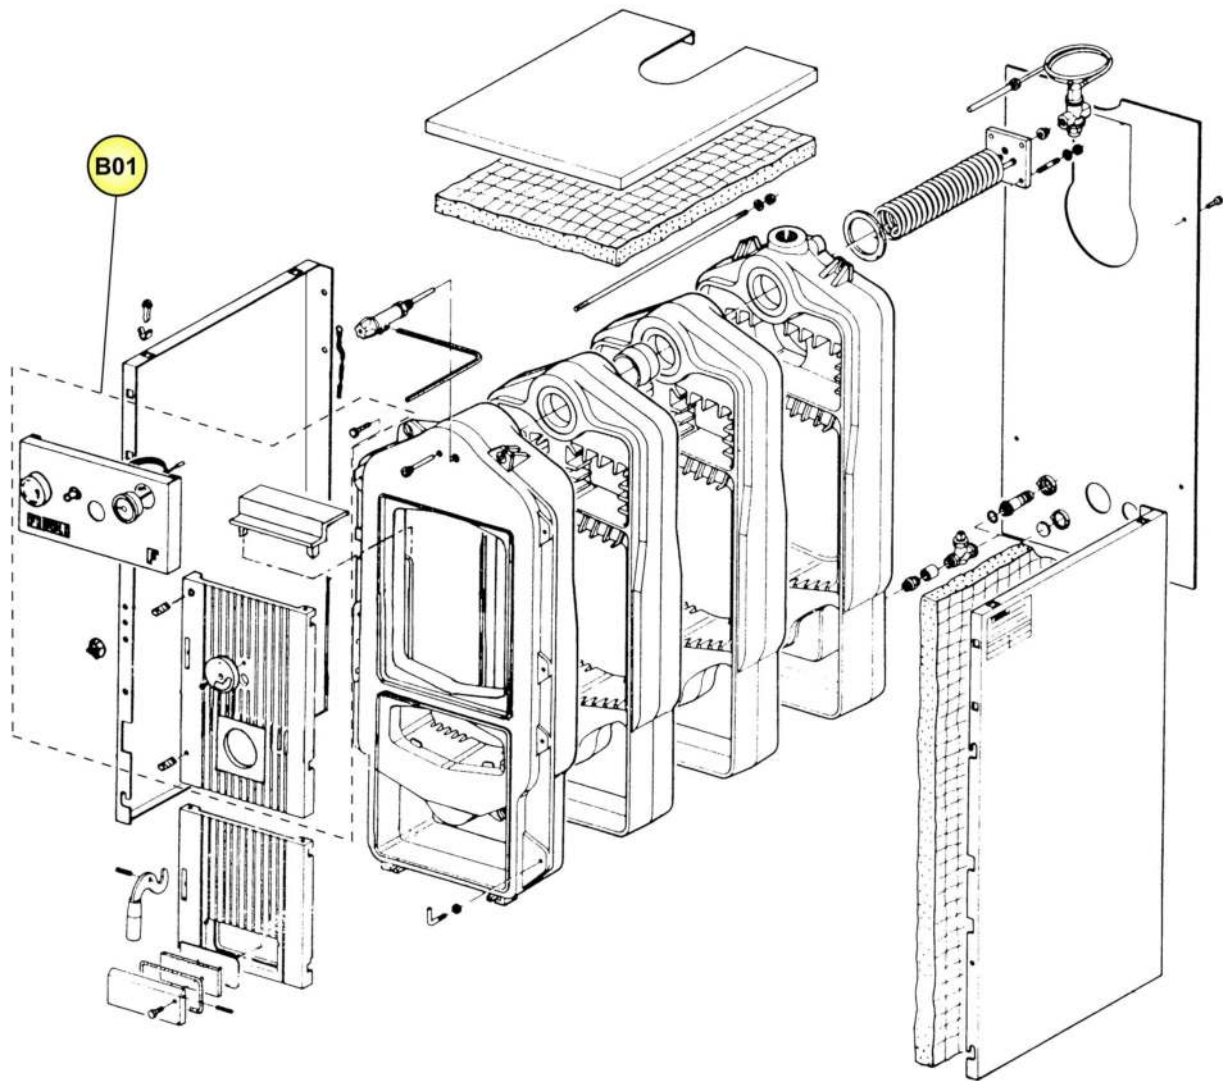

**WBL**  
**WBJ**  
**WBE**

**TAV.1520**

L ISTA PEZZI DI RICAMBIO

SPARE PART LIST

E RSATZSTEILE

L IJST ONDERDELEN

L ISTE PIECES DETACHES

L ISTA PIEZAS DE REPUESTO

## 4 "A" (UN)

POS.	CODICE	DESC.	QT.
A01	39842840	KIT FIANCO DEX.4 (3110C830)	1
A02	39842850	KIT FIANCO SIN.4 (3110C880)	1
A03	39842860	KIT COPERCHIO 4 (3110C930)	1
A04	39843430	KIT PARETE POST. (3110C980)	1
A05	39815370	KIT ELEM.ANT. (39403460)	1
A06	39815380	KIT ELEM.INT. (39403470)	1
A07	39815390	KIT ELEM.POST. (39403480)	1
A08	39815400	KIT BICONO (34204010)	1
A09	39815410	KIT TIRANTI M10X400 (34402900)	1
A10	39813620	KIT GUAINA 1/2"X130 (33400690)	1
A11	39809010	KIT RUBIN.1/2" (36900700)	1
A12	39815460	KIT PORTA INFER. (38008010)	1
A13	39815470	KIT PORTA SUPER. (38008000)	1
A14	39815480	KIT MANIGLIA (38008030)	1
A15	39815490	KIT PARACARB. (33201750-1940)	1
A16	39815500	KIT SERPENTINO 4 (38100410)	1
A17	39815550	KIT ISOL.PORTE(35314750-15260)	1
A18	39843420	KIT CRUSCOTTO LEJ (3110C990)	1
A19	39815570	KIT REGOL.TERMOST. (36801220)	1
A20	39815580	KIT VALV.TERMOST. (36900760)	1
B01	39815590	KIT TRASFORM.GASOLIO(38008020)	1