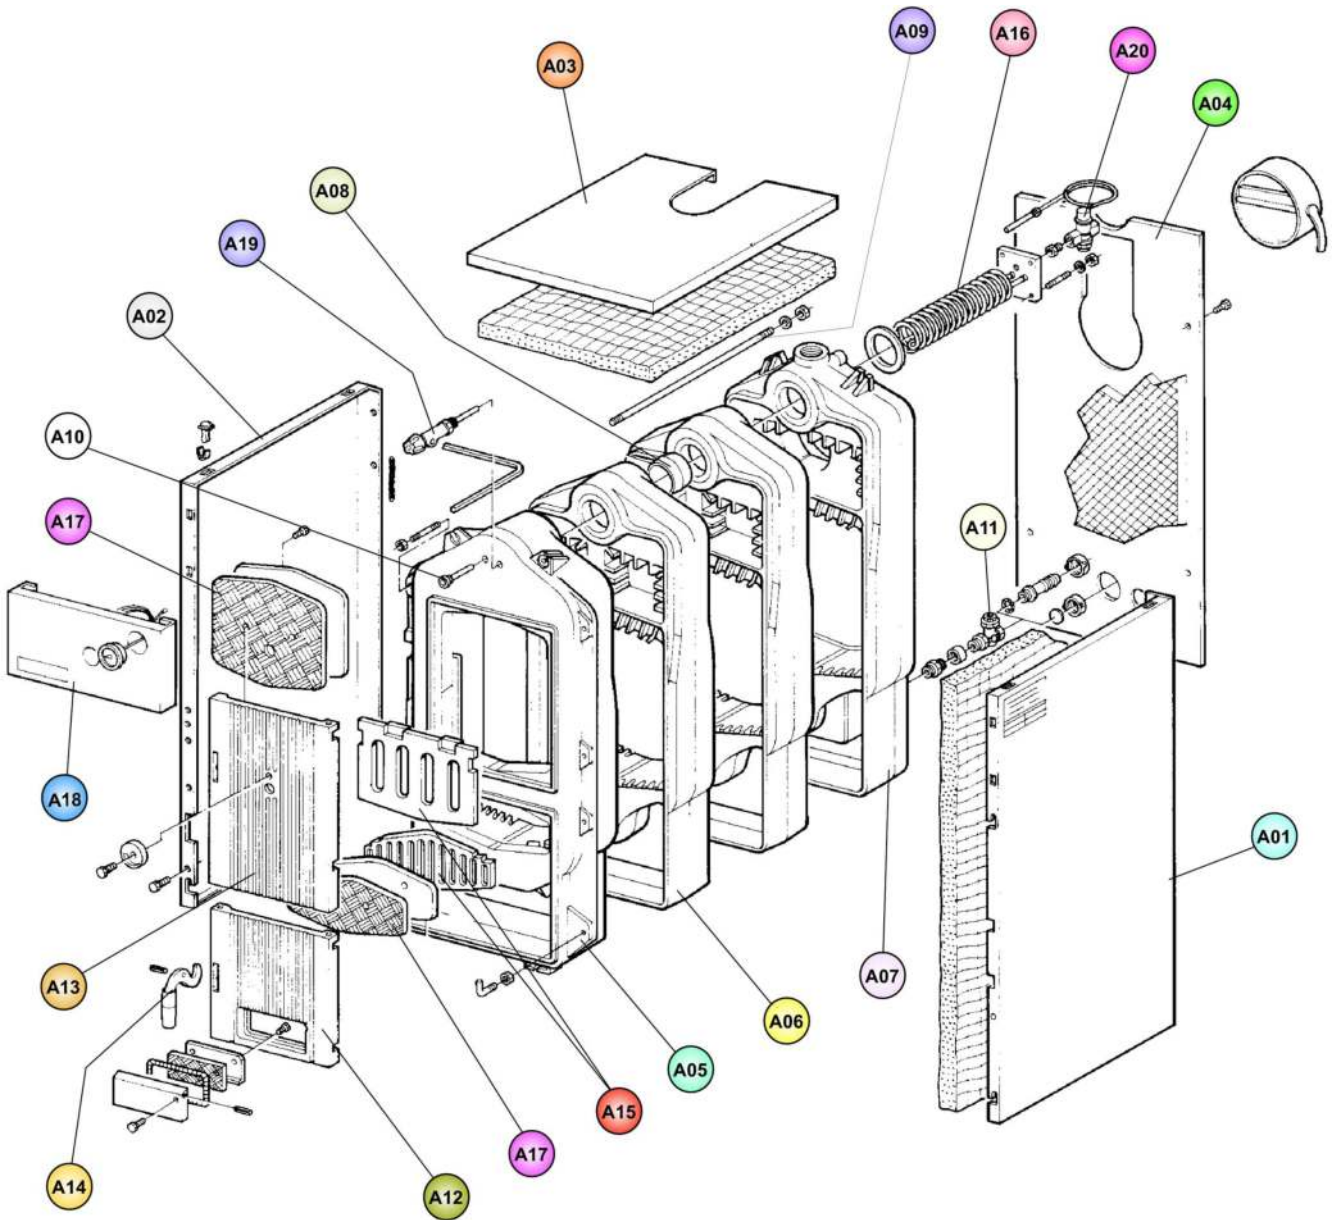

**WBL**  
**WBJ**  
**WBE**

**TAV.1520**

L ISTA PEZZI DI RICAMBIO

SPARE PART LIST

E RSATZSTEILE

L IJST ONDERDELEN

L ISTE PIECES DETACHES

L ISTA PIEZAS DE REPUESTO

## 4 "A" (UN)

POS.	CODICE	DESC.	QT.
A01	39842840	KIT FIANCO DEX.4 (3110C830)	1
A02	39842850	KIT FIANCO SIN.4 (3110C880)	1
A03	39842860	KIT COPERCHIO 4 (3110C930)	1
A04	39843430	KIT PARETE POST. (3110C980)	1
A05	39815370	KIT ELEM.ANT. (39403460)	1
A06	39815380	KIT ELEM.INT. (39403470)	1
A07	39815390	KIT ELEM.POST. (39403480)	1
A08	39815400	KIT BICONO (34204010)	1
A09	39815410	KIT TIRANTI M10X400 (34402900)	1
A10	39813620	KIT GUAINA 1/2"X130 (33400690)	1
A11	39809010	KIT RUBIN.1/2" (36900700)	1
A12	39815460	KIT PORTA INFER. (38008010)	1
A13	39815470	KIT PORTA SUPER. (38008000)	1
A14	39815480	KIT MANIGLIA (38008030)	1
A15	39815490	KIT PARACARB. (33201750-1940)	1
A16	39815500	KIT SERPENTINO 4 (38100410)	1
A17	39815550	KIT ISOL.PORTE(35314750-15260)	1
A18	39843420	KIT CRUSCOTTO LEJ (3110C990)	1
A19	39815570	KIT REGOL.TERMOST. (36801220)	1
A20	39815580	KIT VALV.TERMOST. (36900760)	1
B01	39815590	KIT TRASFORM.GASOLIO(38008020)	1