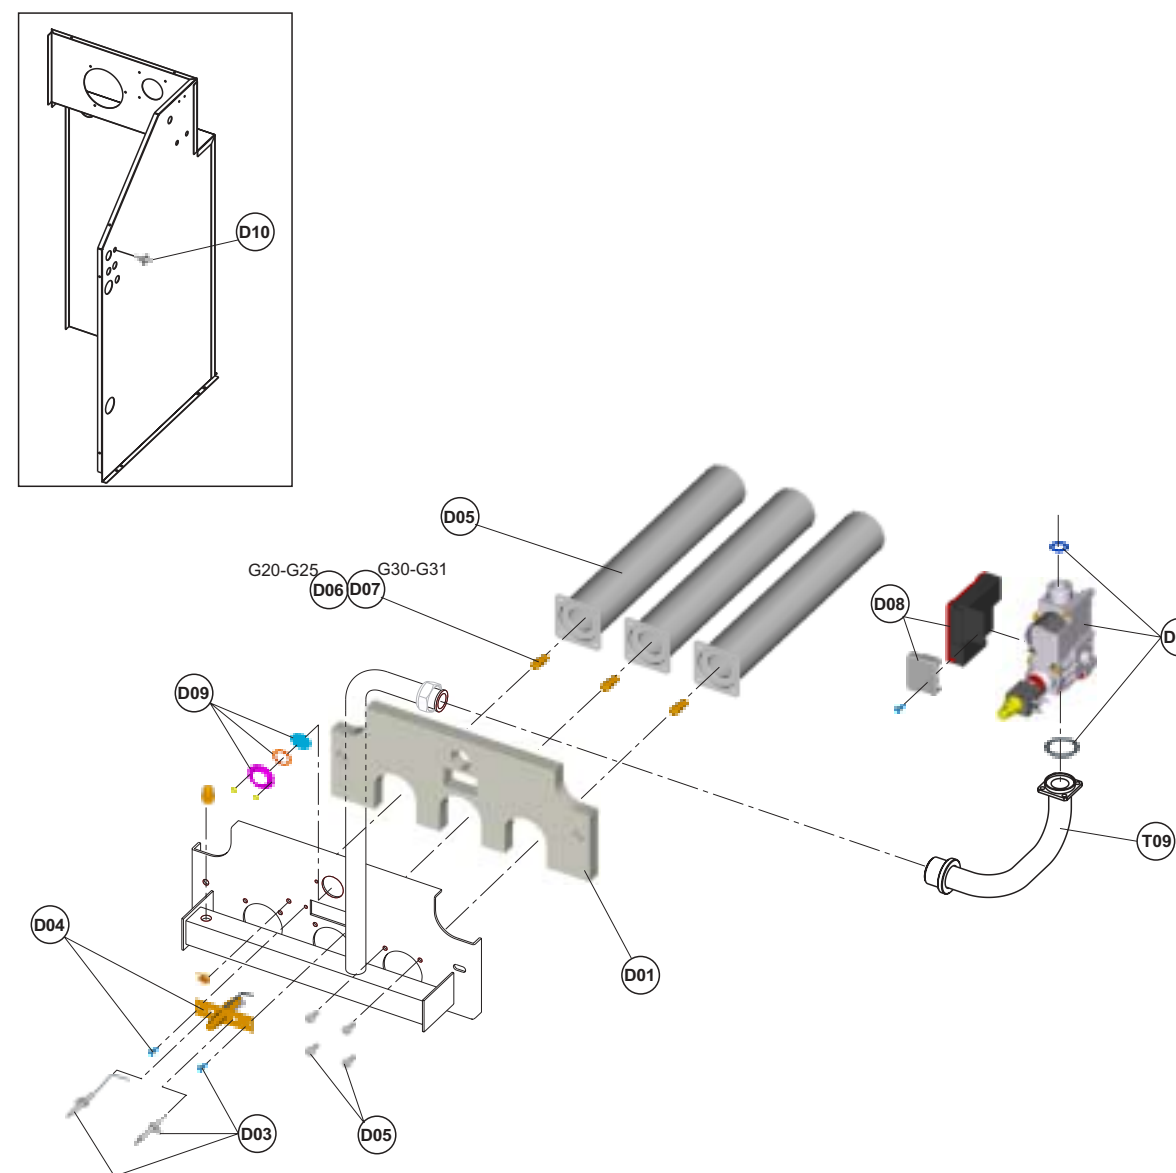

Pos.	Codice	Denominazione
D01	F398D1160	KIT ISOL.PORTA "Lej" (35301920)
D02	F398D1360	KIT VALV.GAS "Lej" (36800000)
D03	F398D1180	KIT EL"Lej" (36702260-36702270)
D04	F398D1190	KIT B/P LAV. "Lej"(36702660)
D05	F398D1200	KIT BRUC.PRINC. "Lej" (37608300)
D06	F398D1210	KIT UG.GAS 2,80"Lej" (34009090)
D07	F398D1220	KIT UG.GAS 1,75 "Lej" (34013040)
D08	F398D1230	KIT CENTRALINA "Lej" (36507820)
D09	F398D1240	KIT VETRO SPIA "Lej" (35315240)
D10	F398D1390	KIT PRESA ARIA "Lej" (35101150)
T09	F3840A750	TUBAZ.COLLEG.V/G