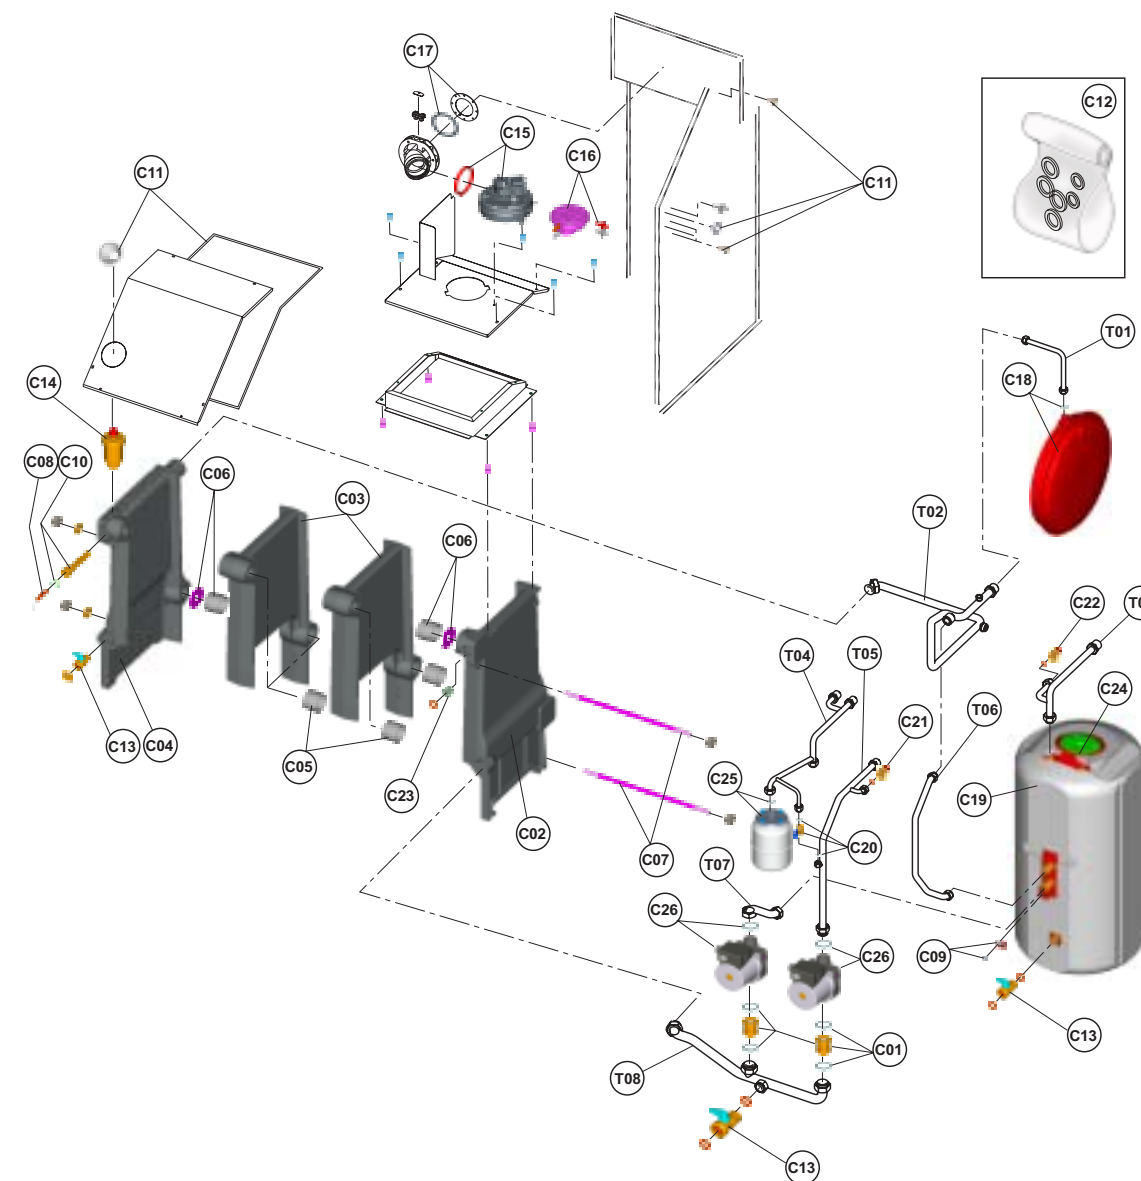

ERA F 32 BS 60 Cod. **00906330**
TAV. 1275

 2Luglio 2005
 Pag.2

CABLAGGIO

Pos.	Codice	Denominazione
B01	F398D0930	KIT SCATOLA EL. "Lej" (35009980)
B02	F398D0940	KIT FRONTALE "Lam" (35010740)
B03	F398D0950	KIT PULS.SPIA "Lej" (36100420)
B04	F398D0960	KIT MANOPOLE "Lej" (35010550)
B05	F398D0970	KIT T/IDR.4bar "Lej" (36400570)
B06	F398D0980	KIT TST.LS1 RM "Lej" (36401240)
B07	F398D0990	KIT SCHEDA POT. "Lej" (36507650)
B08	F398D1000	KIT SCHEDA EL. "Lej" (36507661)

ERA F 32 BS 60 Cod. **00906330**
TAV. 1275

 Luglio 2005
 Pag.3

G/ACQUA

Pos.	Codice	Denominazione
C01	F398D1330	KIT V/RITEGNO "Lej" (36901970)
C02	F398D1020	KIT ELEM.DEX. "Lej" (39403150)
C03	F398D1030	KIT ELEM.INT. "Lej" (39403190)
C04	F398D1040	KIT ELEM.SIN. "Lej" (39403160)
C05	F398D1050	KIT BICONO "Lej" (34218521)
C06	F398D1060	KIT BIC. + DIAFR. "Lej" (37902790)
C07	F398D1070	KIT TIR.M10X330 "Lej" (34401240)
C08	F398D1340	KIT SONDA TEMP. "Lej" (36200660)
C09	F398D1350	KIT SONDA TEMP. "Lej" (36200690)
C10	F398D1090	KIT GUAINA 1/2 "Lej" (33400070)
C11	F398D1100	KIT PASSACAVI "Lej" (36505380)
C12	F398D0850	KIT GUARNIZ.H2O "Lej" (3/8">1")
C13	F398D1120	KIT RUBIN.1/2 "Lej" (36900700)
C14	F398D1130	KIT V/ARIA 1/2 "Lej" (36900240)
C15	F398D1140	KIT VENTIL. "Lej" (36601780)
C16	F398D1150	KIT PRESS.ARIA "Lej" (36401620)
C17	F398D1250	KIT DIAFR.ARIA "Lej" (32916090)