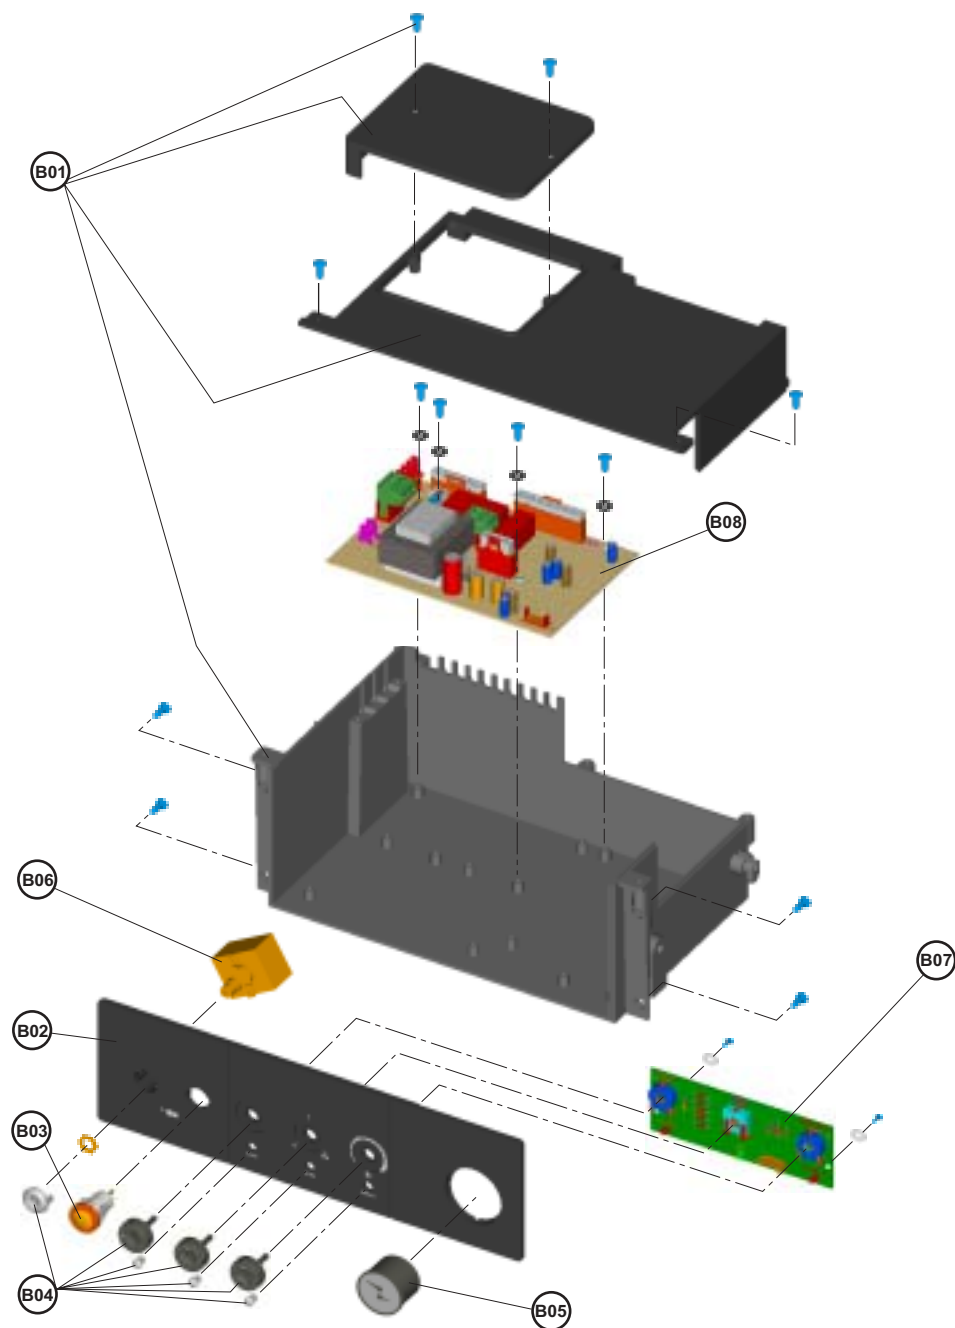

ERA F 32 BS 60 Cod. **00906330**
TAV. 1275

 2Luglio 2005
 Pag.2

CABLAGGIO

Pos.	Codice	Denominazione
B01	F398D0930	KIT SCATOLA EL. "Lej" (35009980)
B02	F398D0940	KIT FRONTALE "Lam" (35010740)
B03	F398D0950	KIT PULS.SPIA "Lej" (36100420)
B04	F398D0960	KIT MANOPOLE "Lej" (35010550)
B05	F398D0970	KIT T/IDR.4bar "Lej" (36400570)
B06	F398D0980	KIT TST.LS1 RM "Lej" (36401240)
B07	F398D0990	KIT SCHEDA POT. "Lej" (36507650)
B08	F398D1000	KIT SCHEDA EL. "Lej" (36507661)

ERA F 32 BS 60 Cod. **00906330**
TAV. 1275

 Luglio 2005
 Pag.3

G/ACQUA

Pos.	Codice	Denominazione
C01	F398D1330	KIT V/RITEGNO "Lej" (36901970)
C02	F398D1020	KIT ELEM.DEX. "Lej" (39403150)
C03	F398D1030	KIT ELEM.INT. "Lej" (39403190)
C04	F398D1040	KIT ELEM.SIN. "Lej" (39403160)
C05	F398D1050	KIT BICONO "Lej" (34218521)
C06	F398D1060	KIT BIC. + DIAFR. "Lej" (37902790)
C07	F398D1070	KIT TIR.M10X330 "Lej" (34401240)
C08	F398D1340	KIT SONDA TEMP. "Lej" (36200660)
C09	F398D1350	KIT SONDA TEMP. "Lej" (36200690)
C10	F398D1090	KIT GUAINA 1/2 "Lej" (33400070)
C11	F398D1100	KIT PASSACAVI "Lej" (36505380)
C12	F398D0850	KIT GUARNIZ.H2O "Lej" (3/8">1")
C13	F398D1120	KIT RUBIN.1/2 "Lej" (36900700)
C14	F398D1130	KIT V/ARIA 1/2 "Lej" (36900240)
C15	F398D1140	KIT VENTIL. "Lej" (36601780)
C16	F398D1150	KIT PRESS.ARIA "Lej" (36401620)
C17	F398D1250	KIT DIAFR.ARIA "Lej" (32916090)