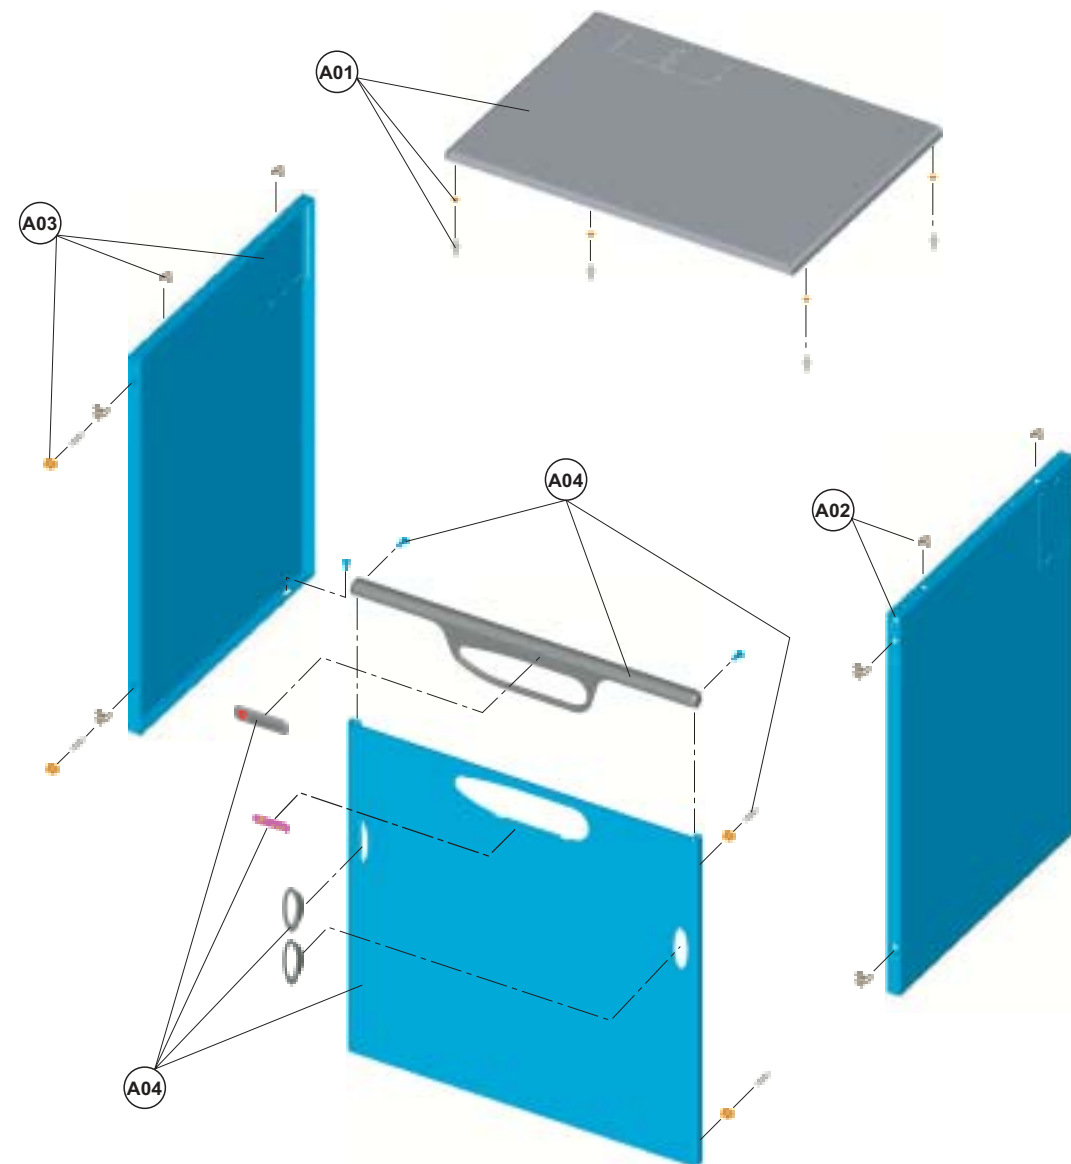

ERA F 32 BS 60 Cod. **00906330**
TAV. 1275

 2Luglio 2005
 Pag.2

CABLAGGIO

Pos.	Codice	Denominazione
B01	F398D0930	KIT SCATOLA EL. "Lej" (35009980)
B02	F398D0940	KIT FRONTALE "Lam" (35010740)
B03	F398D0950	KIT PULS.SPIA "Lej" (36100420)
B04	F398D0960	KIT MANOPOLE "Lej" (35010550)
B05	F398D0970	KIT T/IDR.4bar "Lej" (36400570)
B06	F398D0980	KIT TST.LS1 RM "Lej" (36401240)
B07	F398D0990	KIT SCHEDA POT. "Lej" (36507650)
B08	F398D1000	KIT SCHEDA EL. "Lej" (36507661)

ERA F 32 BS 60 Cod. **00906330**
TAV. 1275

 Luglio 2005
 Pag.3

G/ACQUA

Pos.	Codice	Denominazione
C01	F398D1330	KIT V/RITEGNO "Lej" (36901970)
C02	F398D1020	KIT ELEM.DEX. "Lej" (39403150)
C03	F398D1030	KIT ELEM.INT. "Lej" (39403190)
C04	F398D1040	KIT ELEM.SIN. "Lej" (39403160)
C05	F398D1050	KIT BICONO "Lej" (34218521)
C06	F398D1060	KIT BIC. + DIAFR. "Lej" (37902790)
C07	F398D1070	KIT TIR.M10X330 "Lej" (34401240)
C08	F398D1340	KIT SONDA TEMP. "Lej" (36200660)
C09	F398D1350	KIT SONDA TEMP. "Lej" (36200690)
C10	F398D1090	KIT GUAINA 1/2 "Lej" (33400070)
C11	F398D1100	KIT PASSACAVI "Lej" (36505380)
C12	F398D0850	KIT GUARNIZ.H2O "Lej" (3/8">1")
C13	F398D1120	KIT RUBIN.1/2 "Lej" (36900700)
C14	F398D1130	KIT V/ARIA 1/2 "Lej" (36900240)
C15	F398D1140	KIT VENTIL. "Lej" (36601780)
C16	F398D1150	KIT PRESS.ARIA "Lej" (36401620)
C17	F398D1250	KIT DIAFR.ARIA "Lej" (32916090)

Pos.	Codice	Denominazione
A01	F398D1310	KIT COPERCHIO "Lam" (31114330)
A02	F398D1280	KIT FIANCO DEX. "Lam" (31114060)
A03	F398D0900	KIT FIANCO SIN. "Lam" (31114080)
A04	F398D1320	KIT PORTA "Lam" (31114310)