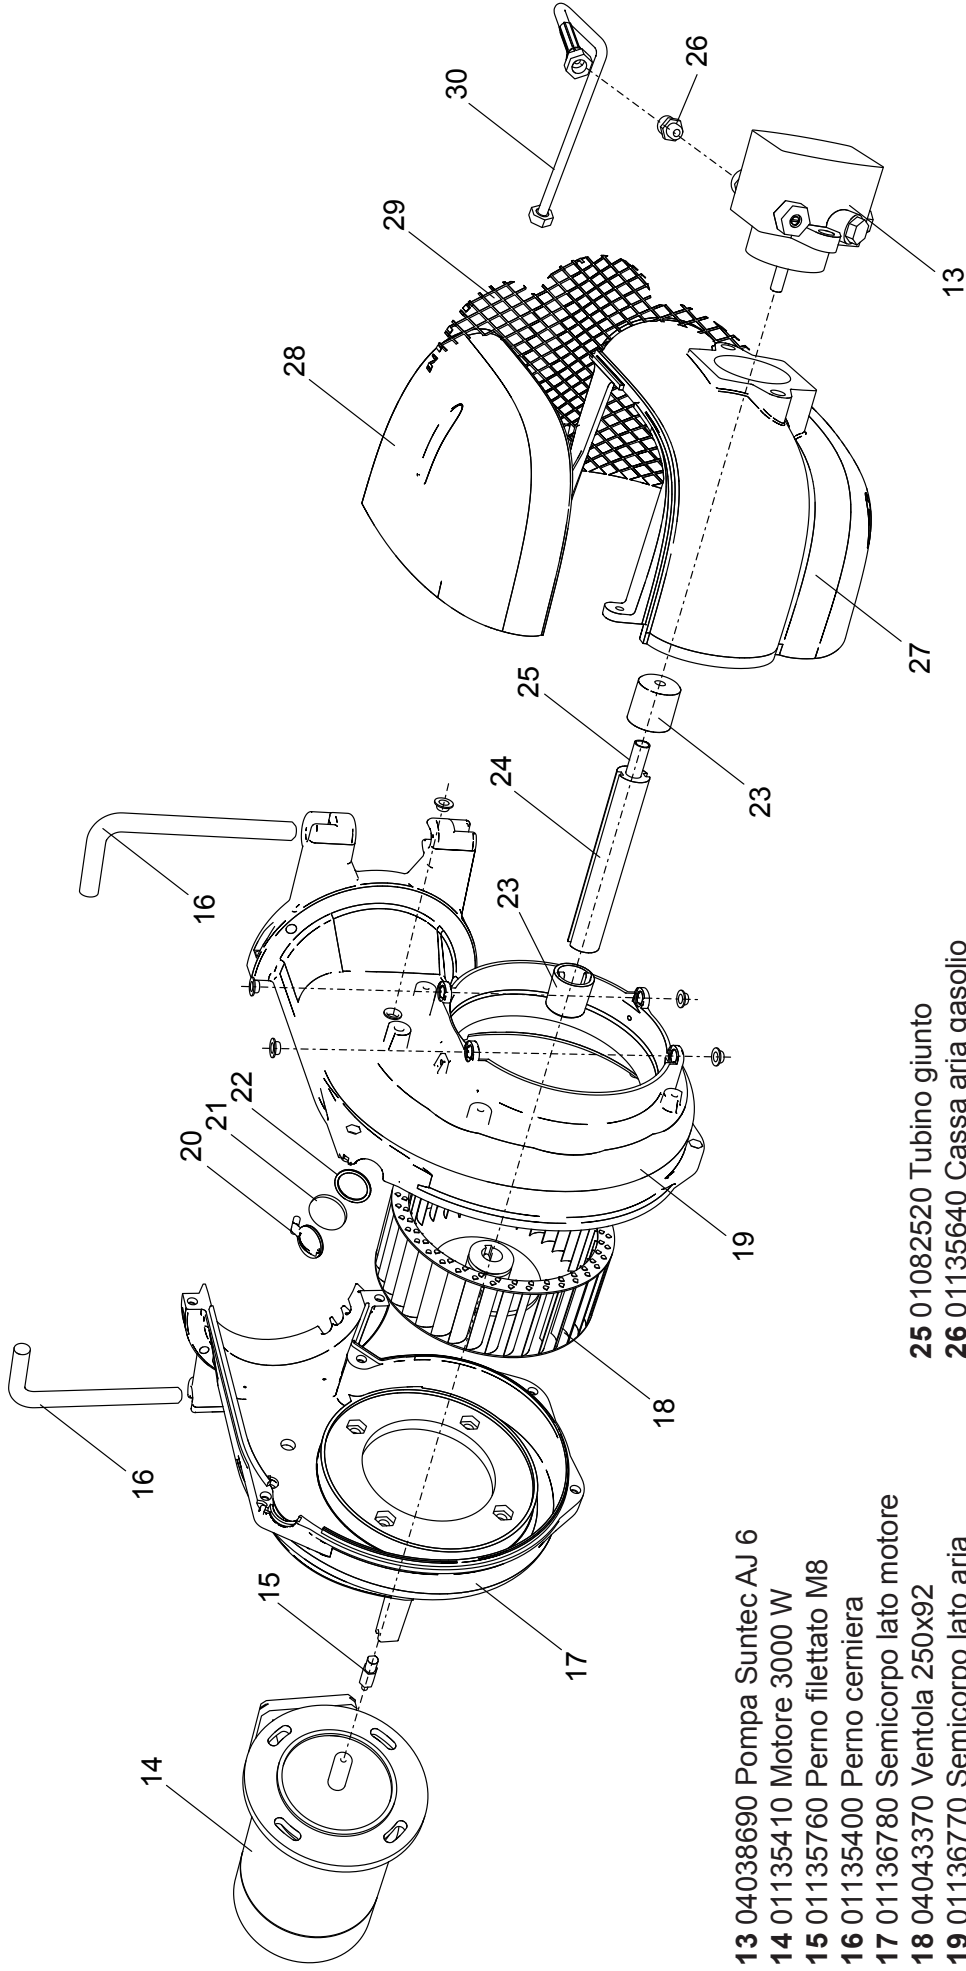

00845360 Bruciatore LMB LO 2000 2ST

- 1 01134370 Coperchio cruscotto
- 2 04043210 Teleruttore
- 3 04043380 Relè termico ZE 9
- 4 01134750 Membrana tasti
- 5 04043300 Fotoresistenza
- 6 04043330 Trasformatore
- 7 01134550 Passacavo
- 8 01134560 Fermacavo
- 9 04043250 Fondo cruscotto
- 10 04043340 Apparecchiatura

- 11 01134400 Coperchio morsetti
- 12 01134590 Passacavo doppio

- 13** 04038690 Pompa Suntec AJ 6
- 14** 01135410 Motore 3000 W
- 15** 01135760 Perno filettato M8
- 16** 01135400 Perno cerniera
- 17** 01136780 Semicorpo lato motore
- 18** 04043370 Ventola 250x92
- 19** 01136770 Semicorpo lato aria
- 20** 01133110 Spioncino
- 21** 01128370 Vetrino spia
- 22** 01128360 Guarnizione vetrino
- 23** 01053320 Semigiunto
- 24** 01082510 Giunto in gomma

- 25** 01082520 Tubino giunto
- 26** 01135640 Cassa aria gasolio
- 27** 01135350 Portina cassa aria
- 28** 01135370 Griglia di protezione
- 29** 01136140 Flessibile gasolio
- 30** 04903060 Nipplo 1/8" - 1/4"

- 32 01135620 Serranda aria
- 33 01135150 Servomotore aria
- 34 01135300 Albero servomotore
- 35 03001570 Cuscinetto Di. 12
- 36 03001560 Cuscinetto Di. 8
- 37 01134270 Staffa albero servomotore
- 38 06000460 Barra M5
- 39 04042980 Snodo angolare
- 40 04042990 Perno d.4
- 41 01135630 Piastra alberi
- 42 04043000 Molla perno d.4
- 43 01135320 Albero serranda destro
- 44 03001590 Anello d.8
- 45 03001600 Molla a tazza d.8,2
- 46 01135310 Albero serranda sinistro