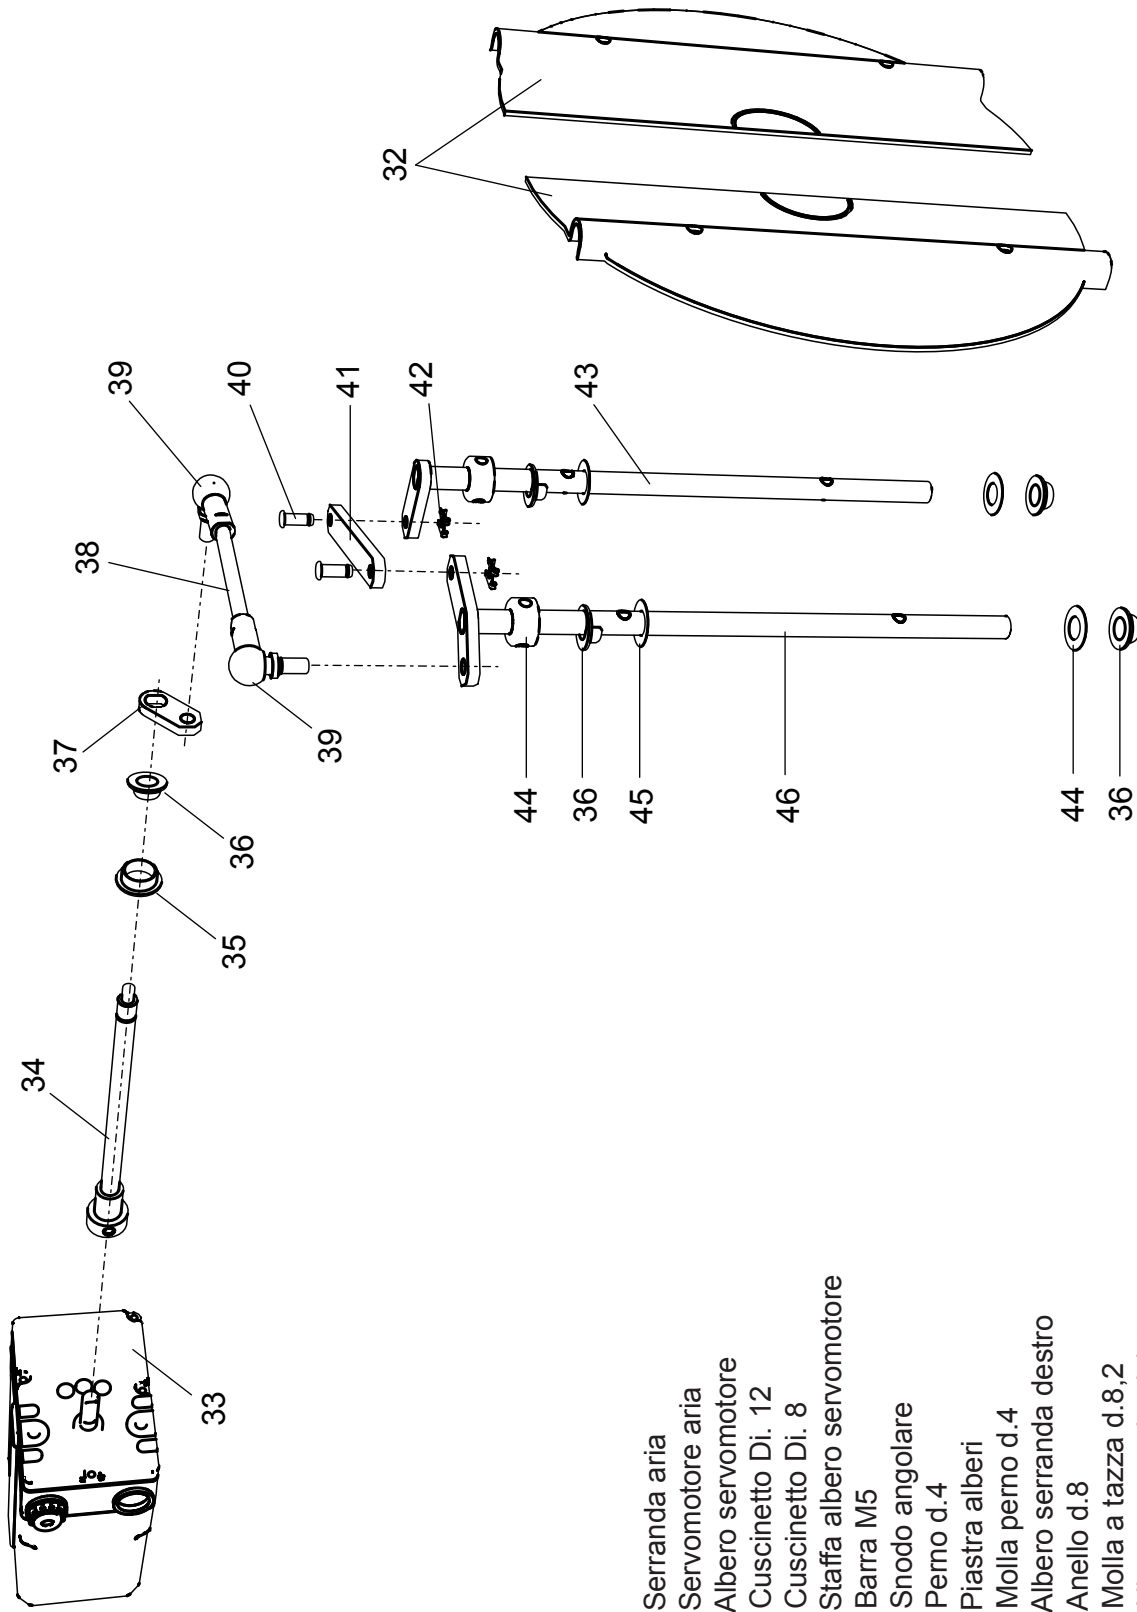

00845360 Bruciatore LMB LO 2000 2ST

- 1 01134370 Coperchio cruscotto
- 2 04043210 Teleruttore
- 3 04043380 Relè termico ZE 9
- 4 01134750 Membrana tasti
- 5 04043300 Fotoresistenza
- 6 04043330 Trasformatore
- 7 01134550 Passacavo
- 8 01134560 Fermacavo
- 9 04043250 Fondo cruscotto
- 10 04043340 Apparecchiatura

- 11 01134400 Coperchio morsetti
- 12 01134590 Passacavo doppio

- 13** 04038690 Pompa Suntec AJ 6
- 14** 01135410 Motore 3000 W
- 15** 01135760 Perno filettato M8
- 16** 01135400 Perno cerniera
- 17** 01136780 Semicorpo lato motore
- 18** 04043370 Ventola 250x92
- 19** 01136770 Semicorpo lato aria
- 20** 01133110 Spioncino
- 21** 01128370 Vetrino spia
- 22** 01128360 Guarnizione vetrino
- 23** 01053320 Semigiunto
- 24** 01082510 Giunto in gomma

- 25** 01082520 Tubino giunto
- 26** 01135640 Cassa aria gasolio
- 27** 01135350 Portina cassa aria
- 28** 01135370 Griglia di protezione
- 29** 01136140 Flessibile gasolio
- 30** 04903060 Nipplo 1/8" - 1/4"

- 32 01135620 Serranda aria
- 33 01135150 Servomotore aria
- 34 01135300 Albero servomotore
- 35 03001570 Cuscinetto Di. 12
- 36 03001560 Cuscinetto Di. 8
- 37 01134270 Staffa albero servomotore
- 38 06000460 Barra M5
- 39 04042980 Snodo angolare
- 40 04042990 Perno d.4
- 41 01135630 Piastra alberi
- 42 04043000 Molla perno d.4
- 43 01135320 Albero serranda destro
- 44 03001590 Anello d.8
- 45 03001600 Molla a tazza d.8,2
- 46 01135310 Albero serranda sinistro