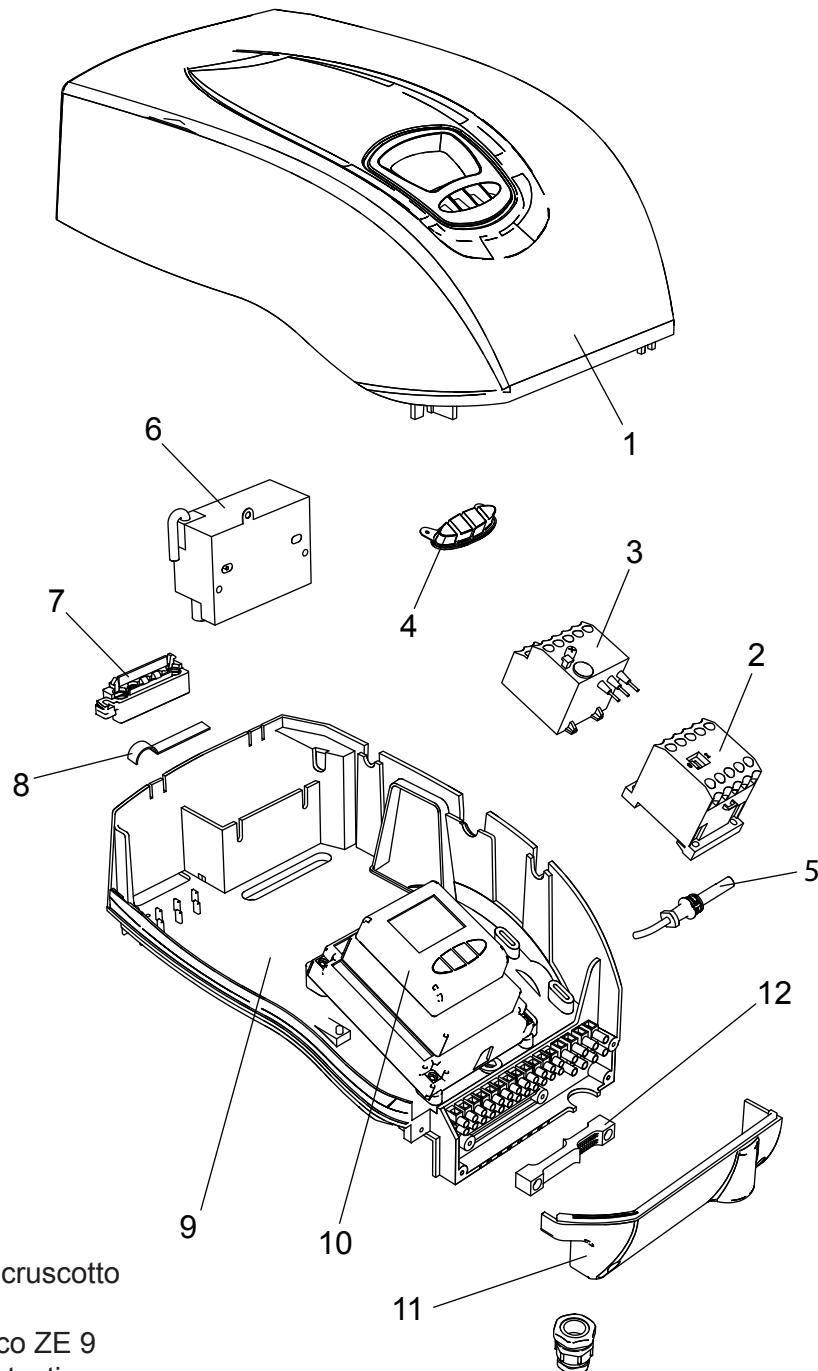

00845360 Bruciatore LMB LO 2000 2ST

- 1 01134370 Coperchio cruscotto
- 2 04043210 Teleruttore
- 3 04043380 Relè termico ZE 9
- 4 01134750 Membrana tasti
- 5 04043300 Fotoresistenza
- 6 04043330 Trasformatore
- 7 01134550 Passacavo
- 8 01134560 Fermacavo
- 9 04043250 Fondo cruscotto
- 10 04043340 Apparecchiatura

- 11 01134400 Coperchio morsetti
- 12 01134590 Passacavo doppio

- 13** 04038690 Pompa Suntec AJ 6
- 14** 01135410 Motore 3000 W
- 15** 01135760 Perno filettato M8
- 16** 01135400 Perno cerniera
- 17** 01136780 Semicorpo lato motore
- 18** 04043370 Ventola 250x92
- 19** 01136770 Semicorpo lato aria
- 20** 01133110 Spioncino
- 21** 01128370 Vetrino spia
- 22** 01128360 Guarnizione vetrino
- 23** 01053320 Semigiunto
- 24** 01082510 Giunto in gomma

- 25** 01082520 Tubino giunto
- 26** 01135640 Cassa aria gasolio
- 27** 01135350 Portina cassa aria
- 28** 01135370 Griglia di protezione
- 29** 01136140 Flessibile gasolio
- 30** 04903060 Nipplo 1/8" - 1/4"

- 32 01135620 Serranda aria
- 33 01135150 Servomotore aria
- 34 01135300 Albero servomotore
- 35 03001570 Cuscinetto Di. 12
- 36 03001560 Cuscinetto Di. 8
- 37 01134270 Staffa albero servomotore
- 38 06000460 Barra M5
- 39 04042980 Snodo angolare
- 40 04042990 Perno d.4
- 41 01135630 Piastra alberi
- 42 04043000 Molla perno d.4
- 43 01135320 Albero serranda destro
- 44 03001590 Anello d.8
- 45 03001600 Molla a tazza d.8,2
- 46 01135310 Albero serranda sinistro