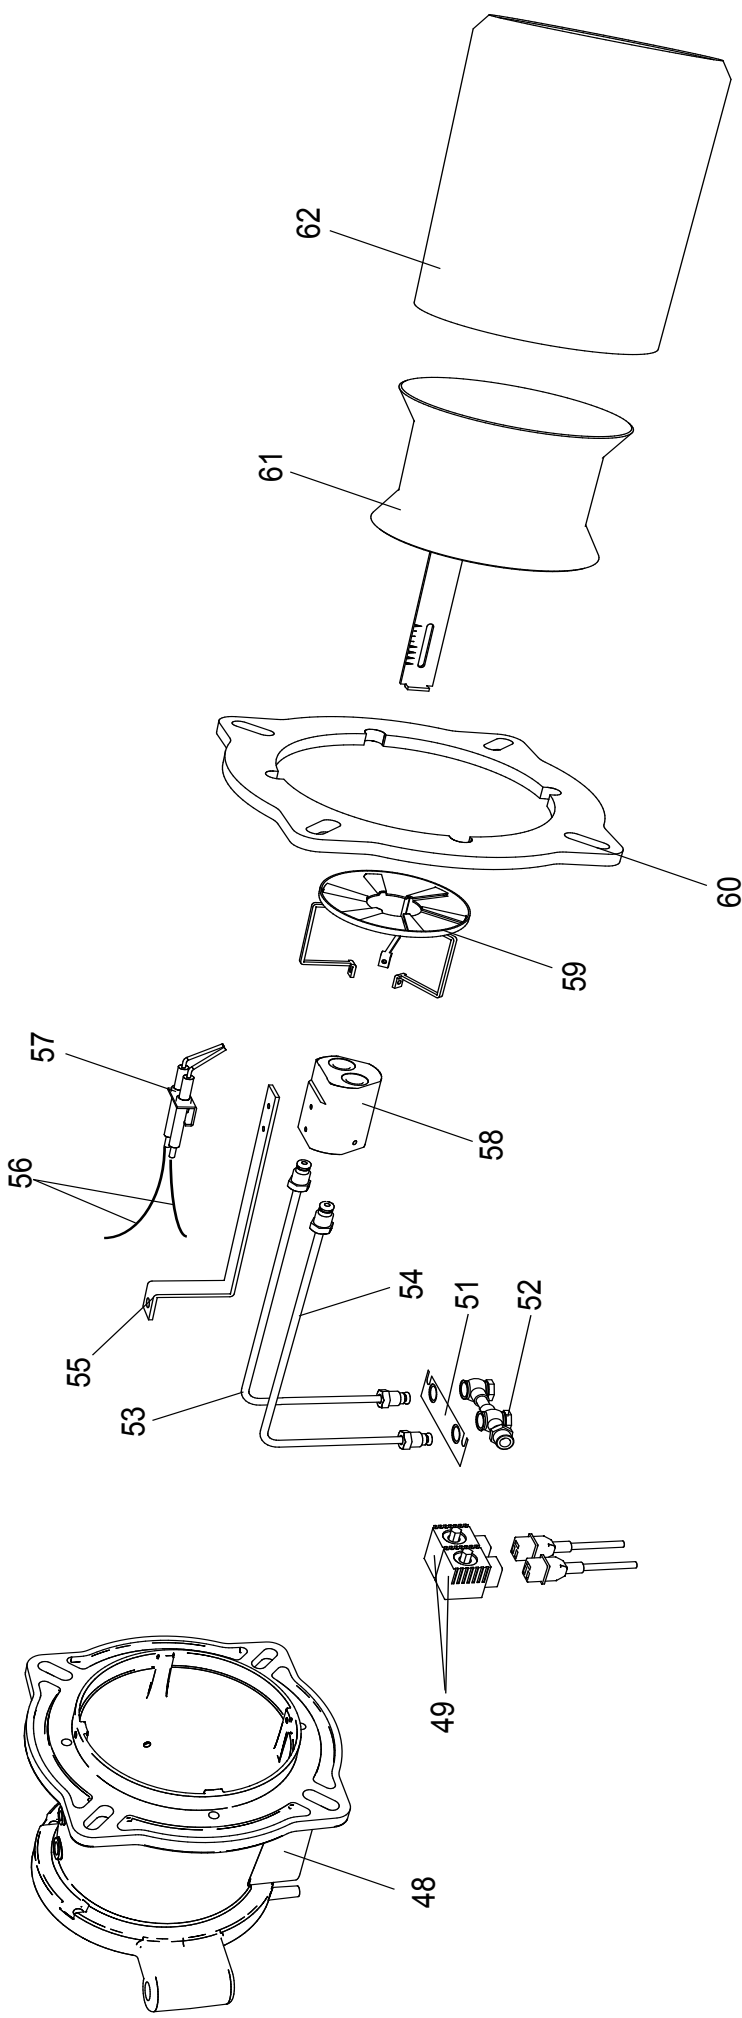

00845360 Bruciatore LMB LO 2000 2ST

- 1 01134370 Coperchio cruscotto
- 2 04043210 Teleruttore
- 3 04043380 Relè termico ZE 9
- 4 01134750 Membrana tasti
- 5 04043300 Fotoresistenza
- 6 04043330 Trasformatore
- 7 01134550 Passacavo
- 8 01134560 Fermacavo
- 9 04043250 Fondo cruscotto
- 10 04043340 Apparecchiatura

- 11 01134400 Coperchio morsetti
- 12 01134590 Passacavo doppio

- 13** 04038690 Pompa Suntec AJ 6
- 14** 01135410 Motore 3000 W
- 15** 01135760 Perno filettato M8
- 16** 01135400 Perno cerniera
- 17** 01136780 Semicorpo lato motore
- 18** 04043370 Ventola 250x92
- 19** 01136770 Semicorpo lato aria
- 20** 01133110 Spioncino
- 21** 01128370 Vetrino spia
- 22** 01128360 Guarnizione vetrino
- 23** 01053320 Semigiunto
- 24** 01082510 Giunto in gomma

- 25** 01082520 Tubino giunto
- 26** 01135640 Cassa aria gasolio
- 27** 01135350 Portina cassa aria
- 28** 01135370 Griglia di protezione
- 29** 01136140 Flessibile gasolio
- 30** 04903060 Nipplo 1/8" - 1/4"

- 32 01135620 Serranda aria
- 33 01135150 Servomotore aria
- 34 01135300 Albero servomotore
- 35 03001570 Cuscinetto Di. 12
- 36 03001560 Cuscinetto Di. 8
- 37 01134270 Staffa albero servomotore
- 38 06000460 Barra M5
- 39 04042980 Snodo angolare
- 40 04042990 Perno d.4
- 41 01135630 Piastra alberi
- 42 04043000 Molla perno d.4
- 43 01135320 Albero serranda destro
- 44 03001590 Anello d.8
- 45 03001600 Molla a tazza d.8,2
- 46 01135310 Albero serranda sinistro