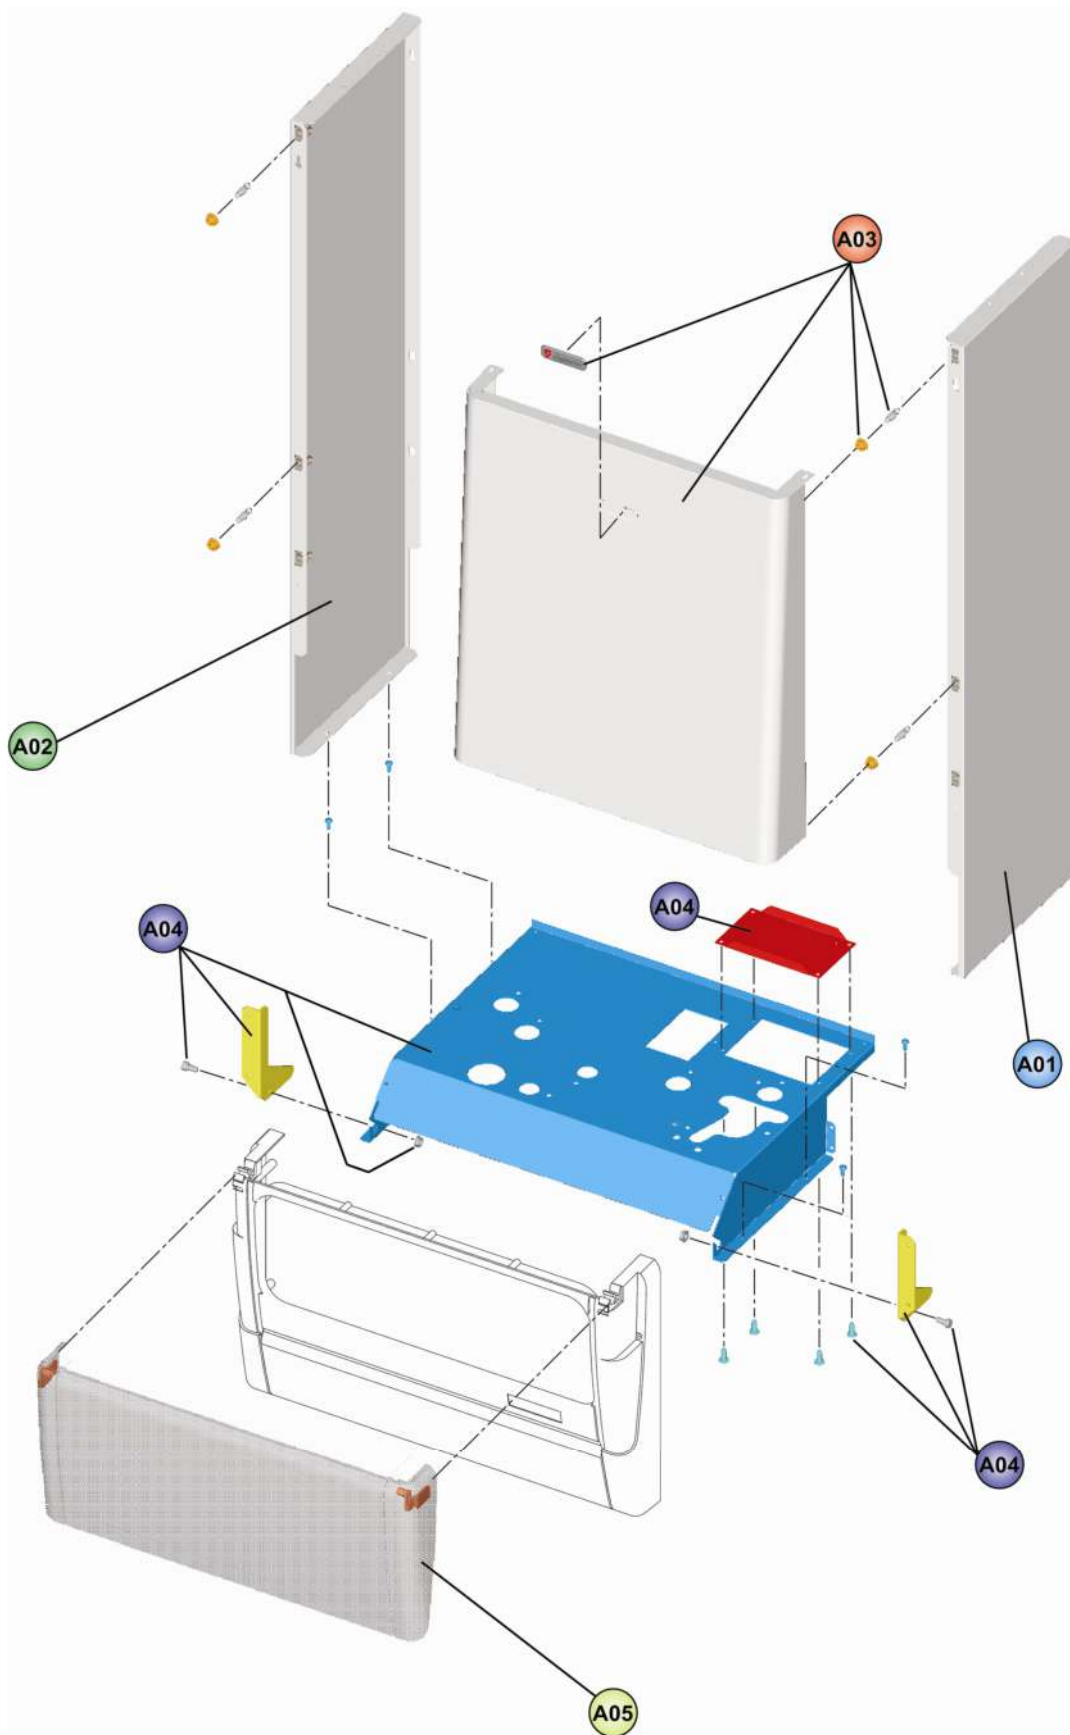

Lamborghini
CALORECLIMA

Lista Pezzi / Spare Parts / Ersatzteile / List Onderdelen
Liste Pieces Detaches / Lista Piezas De Repuesto

FUTURIA N 15 MT