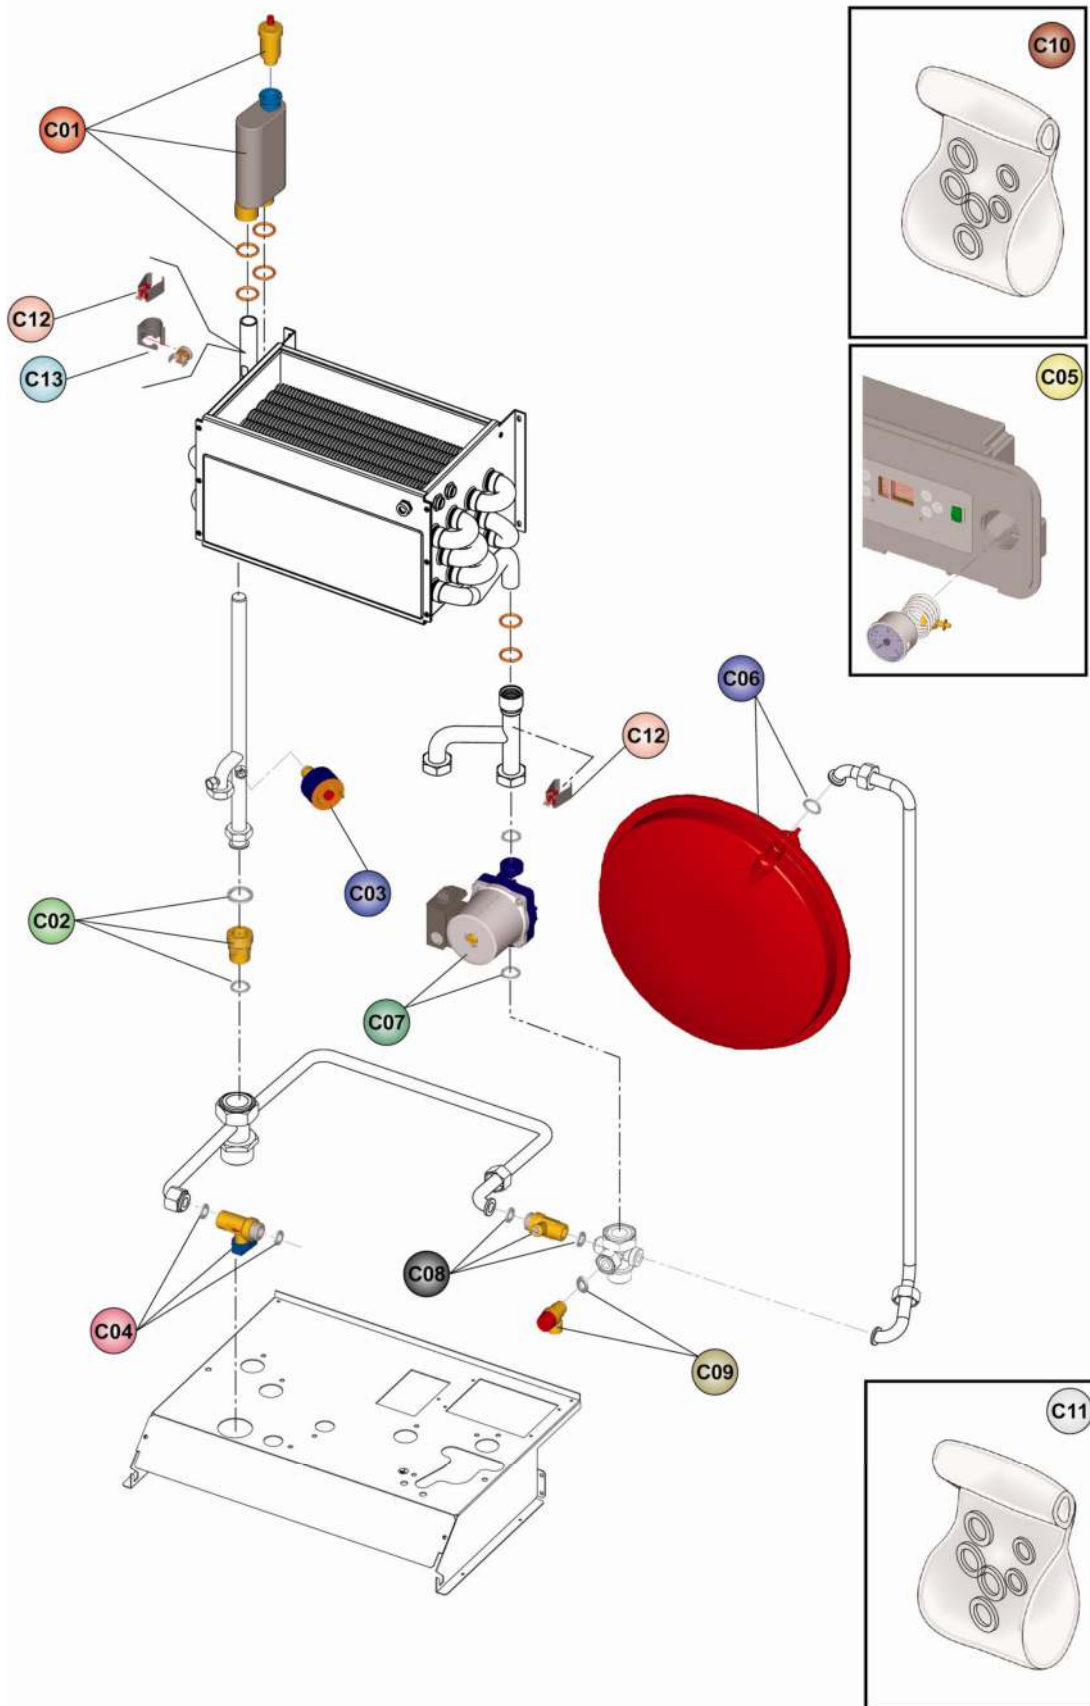

Lamborghini
CALORECLIMA

Lista Pezzi / Spare Parts / Ersatzteile / List Onderdelen
Liste Pieces Detaches / Lista Piezas De Repuesto

FUTURIA N 15 MT