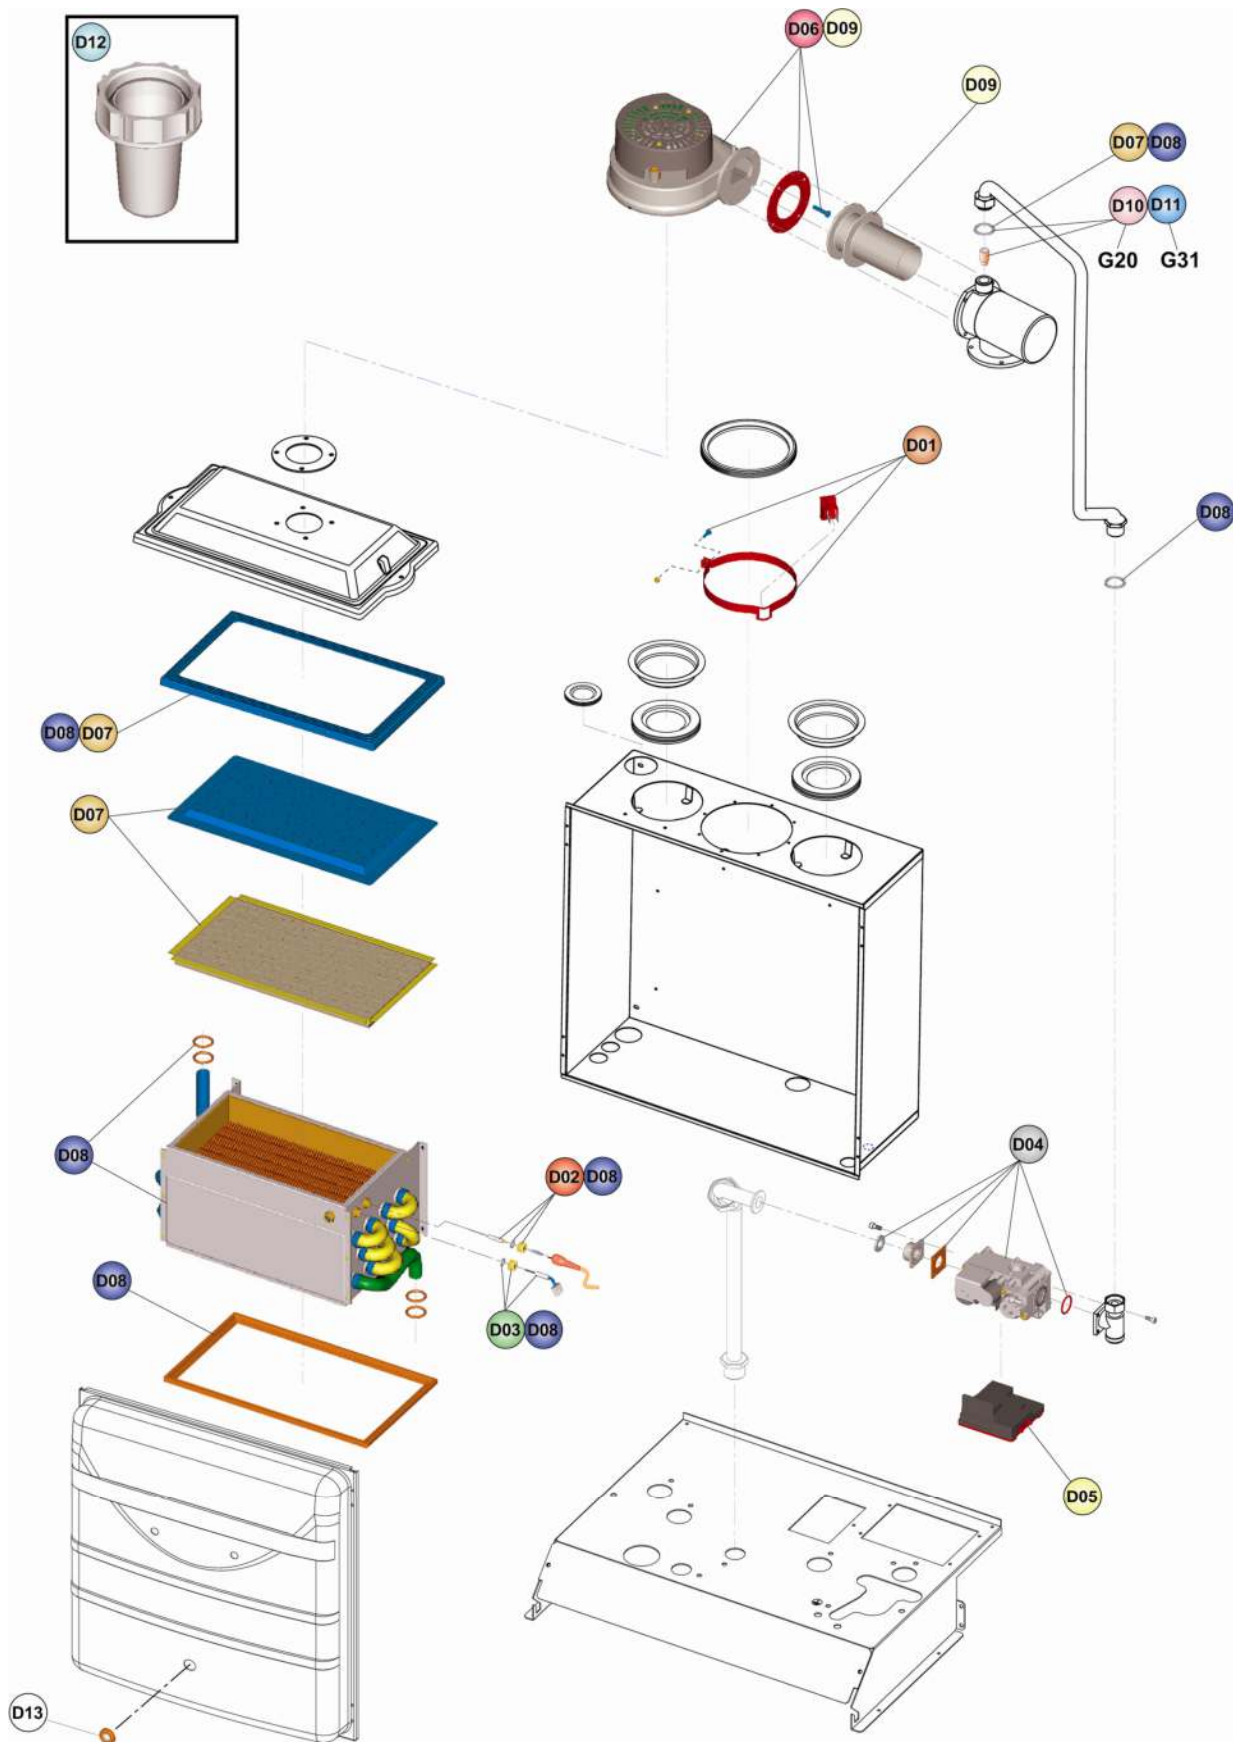

# FUTURIA N 15 MT

**Lamborghini**  
CALORECLIMA

Lista Pezzi / Spare Parts / Ersatzteile / List Onderdelen  
Liste Pieces Detaches / Lista Piezas De Repuesto

# FUTURIA N 15 MT

Lista Pezzi / Spare Parts / Ersatzsteile / List Onderdelen  
Liste Pieces Detaches / Lista Piezas De Repuesto