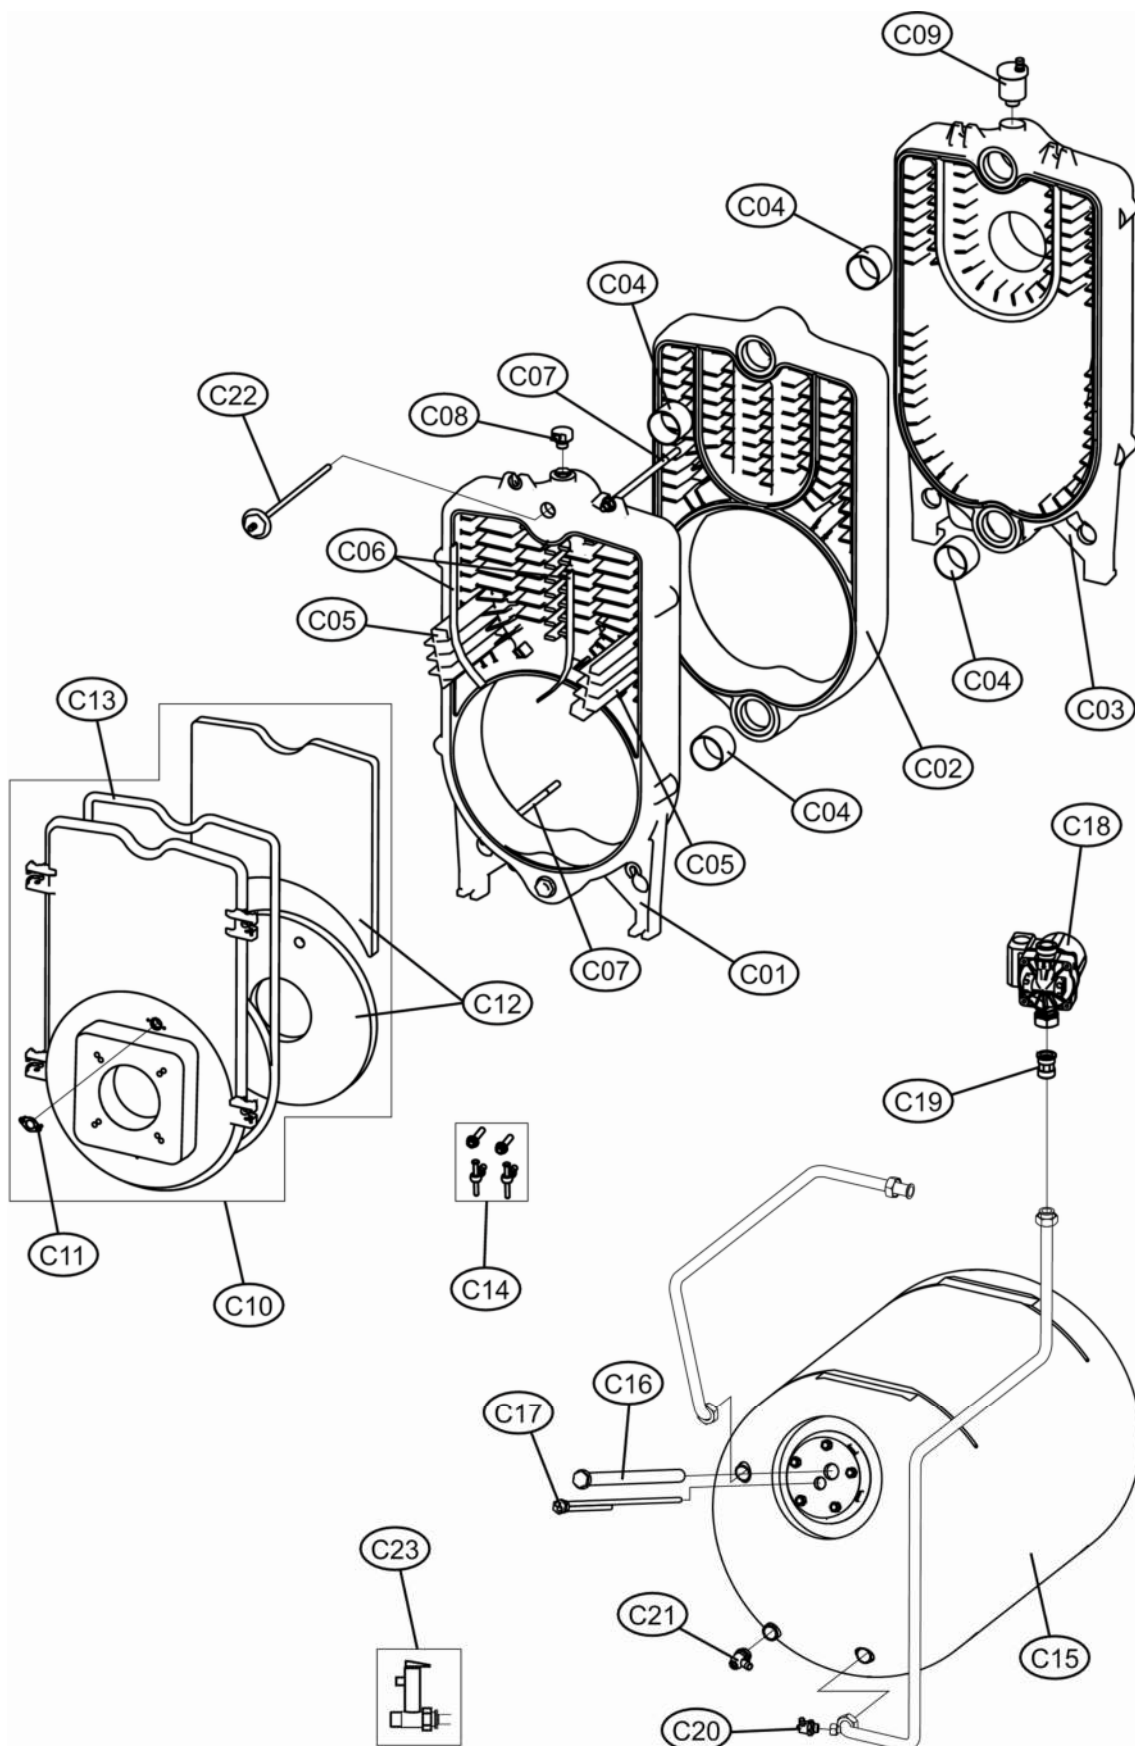

# AXE 3 D 32 B 100 DGT (3\*)

**Lista Pezzi / Spare Parts / Ersatzsteile / List Onderdelen  
Liste Pieces Detaches / Lista Piezas De Repuesto**

**AXE 3 D 32 B 100 DGT (3\*)**

**LISTA PEZZI**

<b>POS.</b>	<b>CODICE</b>	<b>DESC.</b>	<b>QT.</b>
A01	39843070	KIT FIANCO DX.3"Lej"(3110M045)	1.000
A02	39843080	KIT FIANCO SX.3"Lej"(3110M057)	1.000
A03	39846170	KIT PANN.ANT/S.KLS3 (3110M070)	1.000
A04	39846400	KIT PANN.ANT/I.KLS3 (3110M090)	1.000
A05	39843100	KIT COPERCHIO 3"Lej"(3110M100)	1.000
A06	39835280	KIT PARETE POST.INF.(3110B140)	1.000
B01	39842640	KIT PORTELLINO "LEJ"(35014680)	1.000
B02	39842650	KIT COVER VERDE"Lam"(35014721)	1.000
B03	39842661	KIT CRUSC. DIG.SER. (35015160)	1.000
B04	39842670	KIT MEMBRANE+VETRINO FM.IL	1.000
B05	39826983	KIT CENTRALINA EL. (36508143)	1.000
B06	39837120	KIT SCHEDA EL.DSP08 (38323560)	1.000
B07	39826690	KIT SONDA TEMP.DP. (36200050)	1.000
B08	39809110	KIT SONDA TEMP. (39400560)	1.000
B09	39842440	KIT CAVO FLAT.L.240 (36003750)	1.000
C01	39839330	KIT ELEM.ANT. (39441050)	1.000
C02	39839340	KIT ELEM.INT. (39441060)	1.000
C03	39839350	KIT ELEM.POST. (39441070)	1.000
C04	39813670	KIT BICONO (34204000)	1.000
C05	39839920	KIT TURBOL.FUMI 3EL.(33101060)	1.000
C06	39839970	KIT DEFL.FUMI BSG24 (32916600)	1.000
C07	39826630	KIT TIRANTI M10X250 (34403010)	1.000
C08	39826680	KIT TRASD.PRESS.3/8"(36402250)	1.000
C09	39824520	KIT VALV.ARIA 1/2" (36901370)	1.000
C10	39839980	KIT PORTA BRUC.D.110(38009080)	1.000
C11	39814960	KIT SPIONCINO PORTA (34012020)	1.000
C12	39839370	KIT ISOL. PORTA BRUC. BSG24	1.000
C13	39840440	KIT TRECCIA 12X1440 (55049112)	1.000
C14	39839380	KIT CERN.PORTA G3G (34403980)	1.000
C15	39815811	KIT BOILER 100Lt. (37704631)	1.000
C16	39815820	KIT ANODO MAGN. (32301810)	1.000
C17	39827820	KIT GUAINA 1/2"X500 (33400791)	1.000
C18	39810580	KIT POMPA (36601701)	1.000
C19	39811270	KIT VALV.RIT.3/4" (36901970)	1.000
C20	39810320	KIT RUBIN.SCARICO (36901630)	1.000
C21	39837010	KIT RUBIN.SCARICO (36900430)	1.000
C22	39826700	KIT GUAINA 1"X250 (33400270)	1.000
C23	39822150	KIT V/RIT-SIC.3/4" (36900840)	1.000