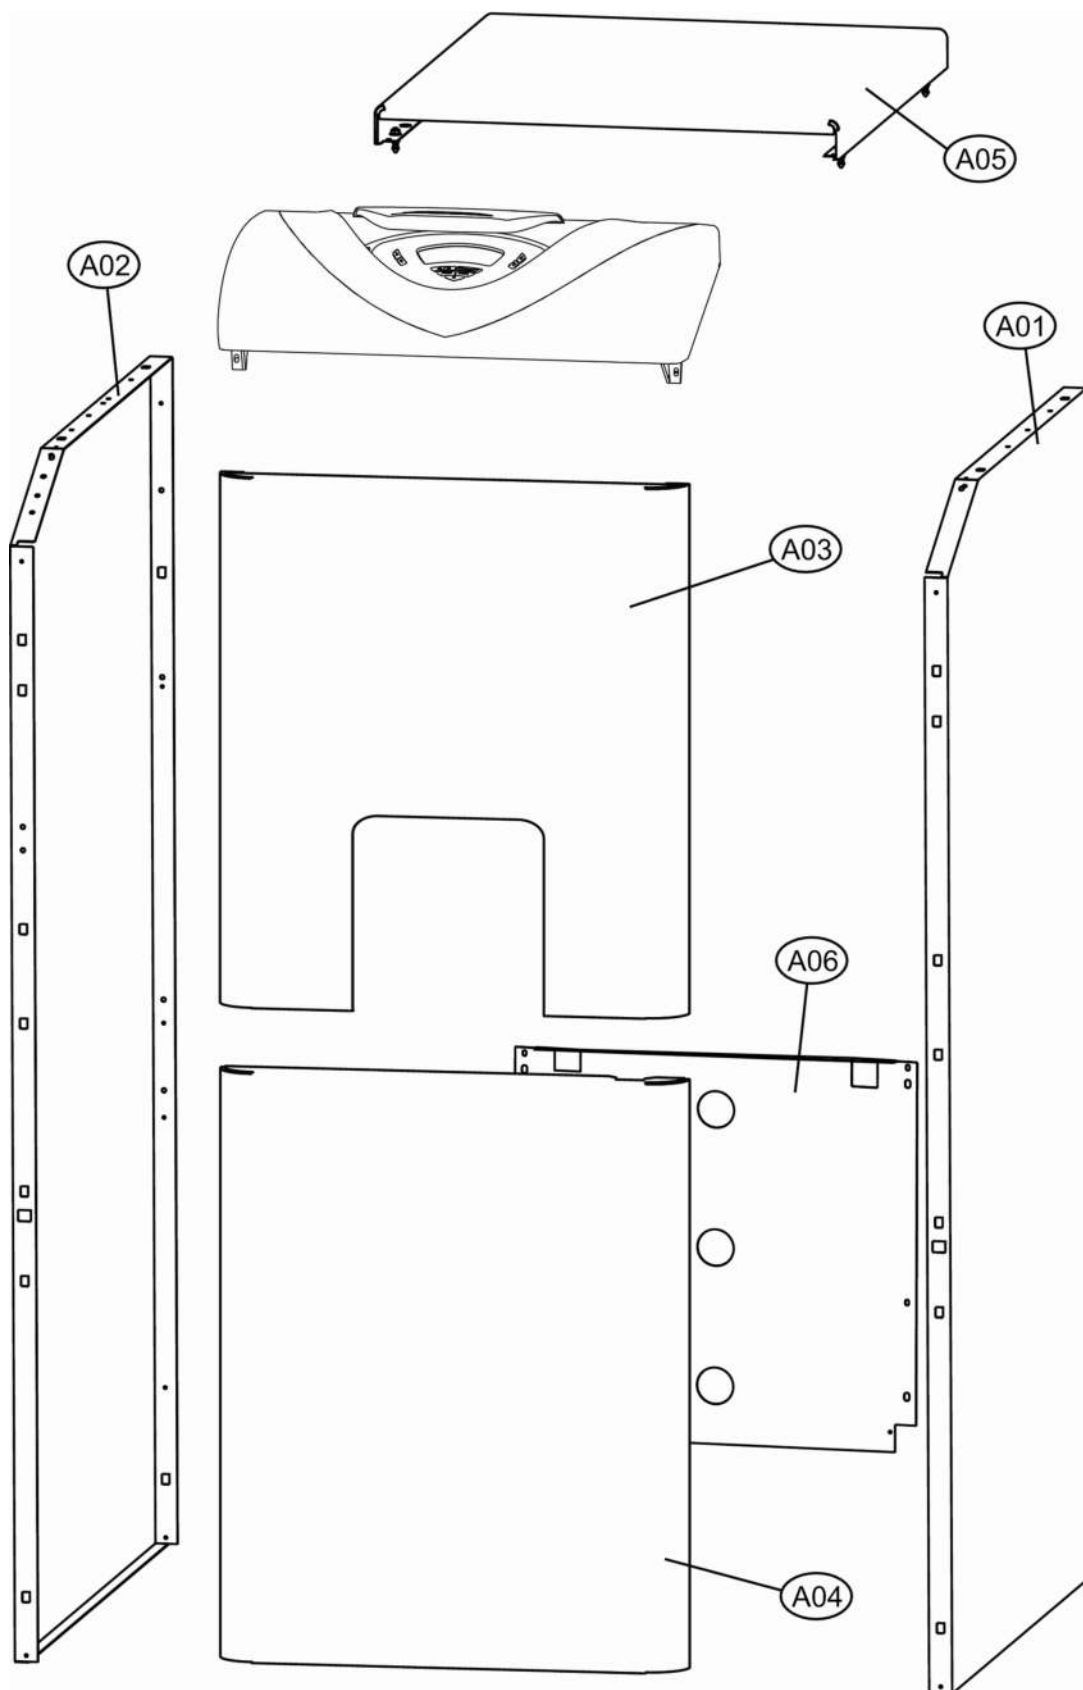

Lamborghini
CALORECLIMA

Lista Pezzi / Spare Parts / Ersatzsteile / List Onderdelen
Liste Pieces Detaches / Lista Piezas De Repuesto

AXE 3 D 32 B 100 DGT (3*)