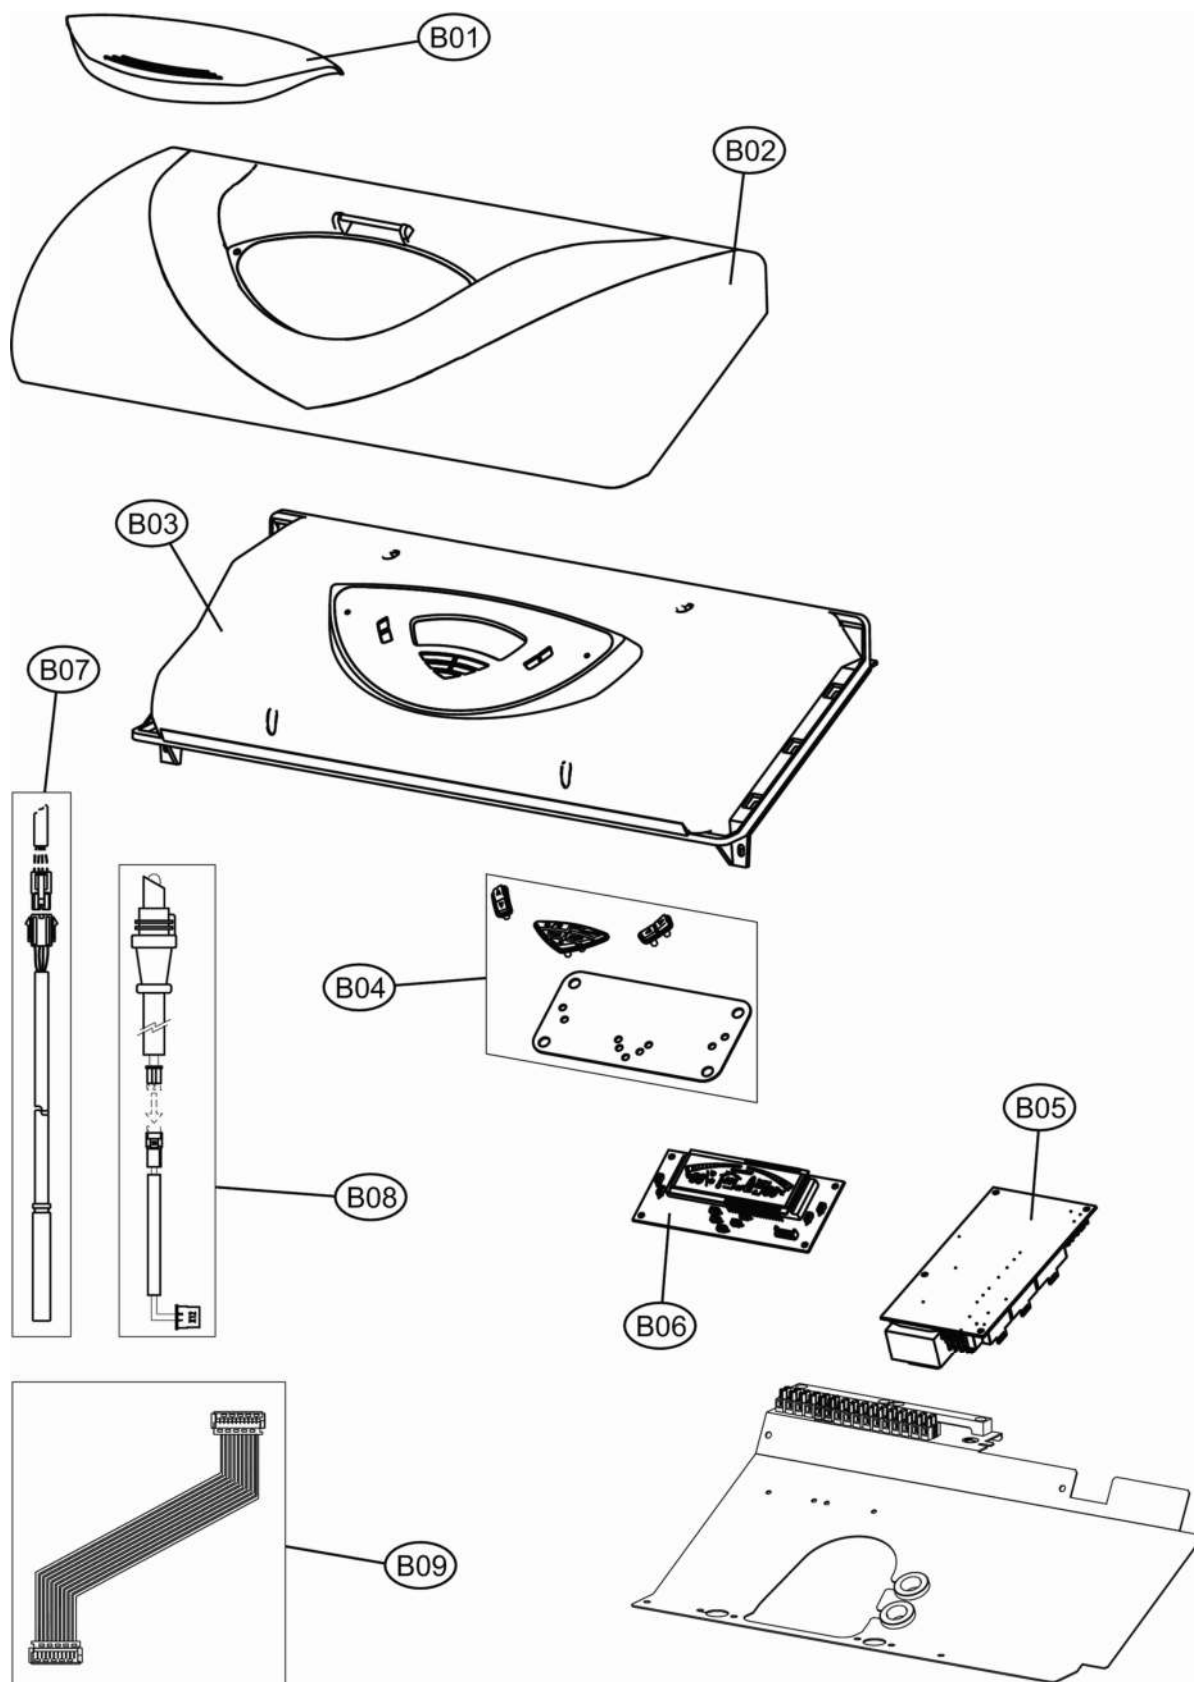

Lamborghini
CALORECLIMA

Lista Pezzi / Spare Parts / Ersatzteile / List Onderdelen
Liste Pieces Detaches / Lista Piezas De Repuesto

AXE 3 D 32 B 100 DGT (3*)