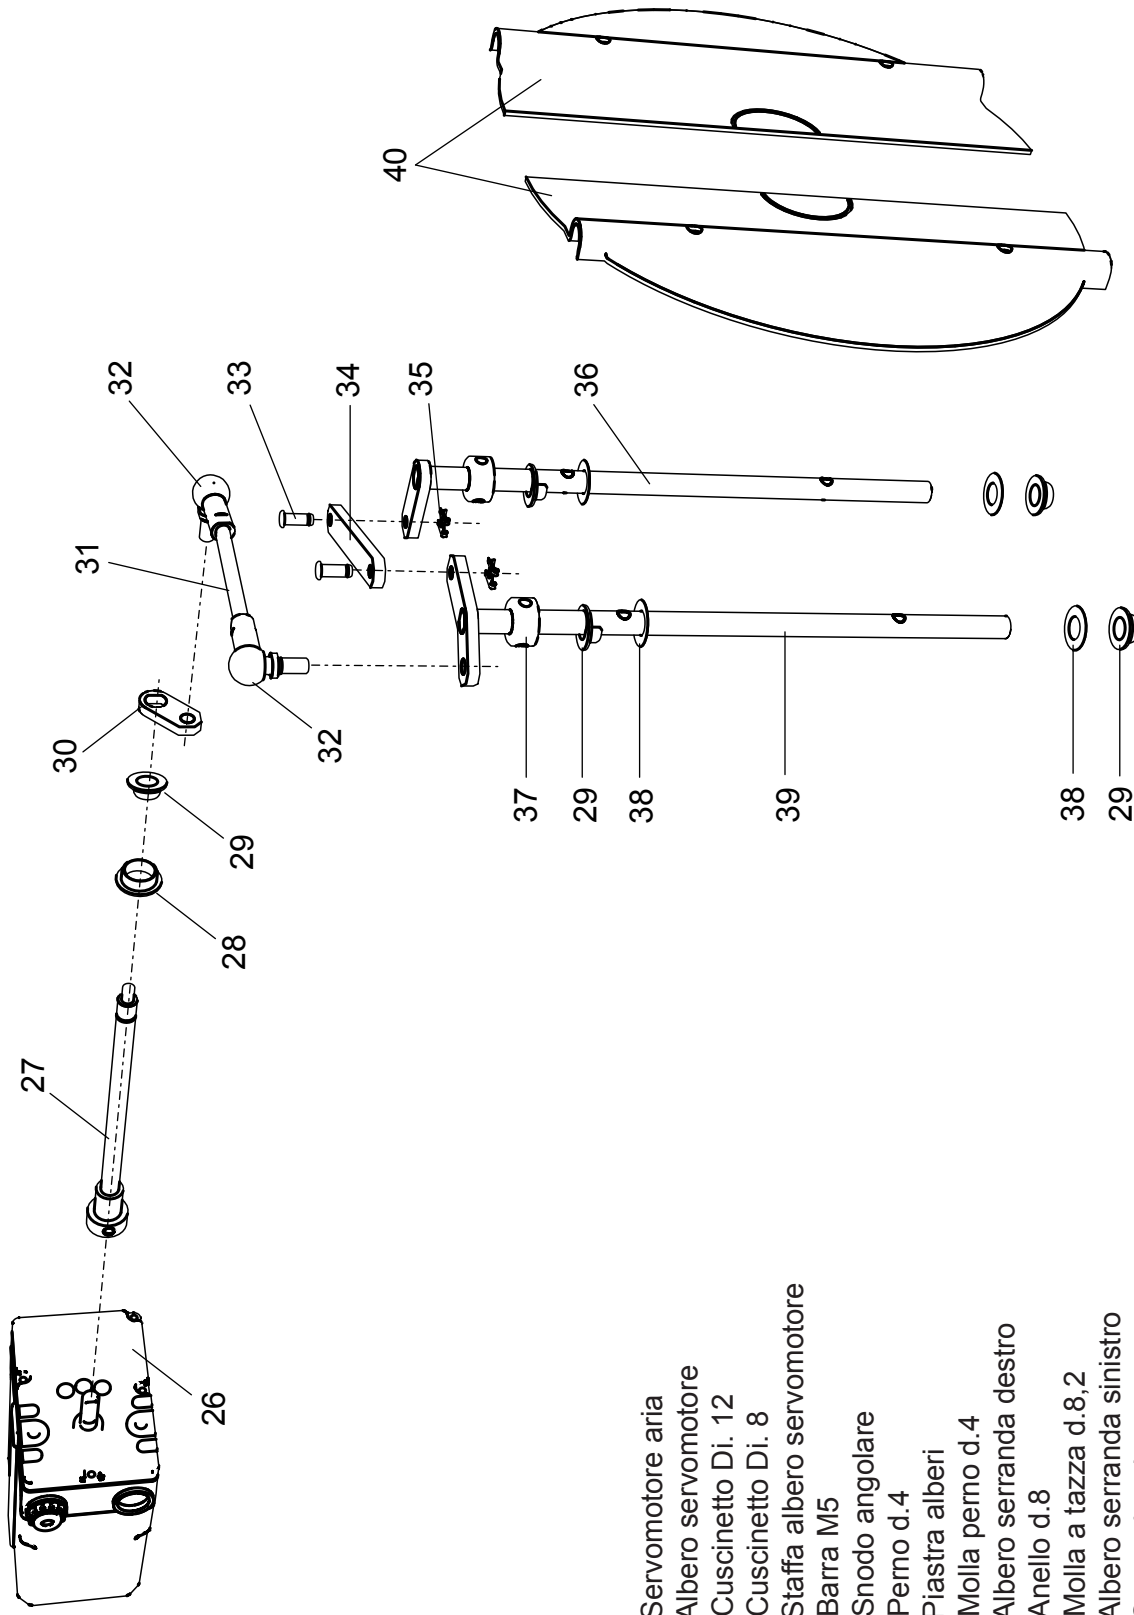

## 98003550 Bruciatore LMB G 2000

- 1 01134370 Coperchio cruscotto
- 2 04043210 Teleruttore
- 3 04043380 Relè termico ZE 9
- 4 01134750 Membrana tasti
- 5 04033720 Tappo d.14
- 6 04044070 Trasformatore
- 7 01134550 Passacavo
- 8 01134560 Fermacavo
- 9 04034140 Pressostato aria
- 10 01134570 Staffa pressostato

- 11 04043250 Fondo cruscotto
- 12 04043050 Apparecchiatura
- 13 01134400 Coperchio morsetti
- 14 01134590 Passacavo doppio

- 15 01135410 Motore 3000 W
- 16 01135400 Perno cerniera
- 17 01136780 Semicorpo lato motore
- 18 04043370 Ventola 250x92
- 19 01136770 Semicorpo lato aria
- 20 01133110 Spioncino
- 21 01128370 Vetrino spia
- 22 01136150 Guarnizione vetrino
- 23 01135330 Cassa aria
- 24 01135350 Portina cassa aria
- 25 01135370 Griglia di protezione

- 26 01135080 Servomotore aria
- 27 01135300 Albero servomotore
- 28 03001570 Cuscinetto Di. 12
- 29 03001560 Cuscinetto Di. 8
- 30 01134270 Staffa albero servomotore
- 31 06000460 Barra M5
- 32 04042980 Snodo angolare
- 33 04042990 Perno d.4
- 34 01135630 Piastra alberi
- 35 04043000 Molla perno d.4
- 36 01135320 Albero serranda destro
- 37 03001590 Anello d.8
- 38 03001600 Molla a tazza d.8,2
- 39 01135310 Albero serranda sinistro
- 40 01135620 Serranda aria

- 52** 04043020 Elettrodo di accensione
- 53** 01135540 Anello di regolazione aria
- 54** 01135530 Boccaglio Di.240