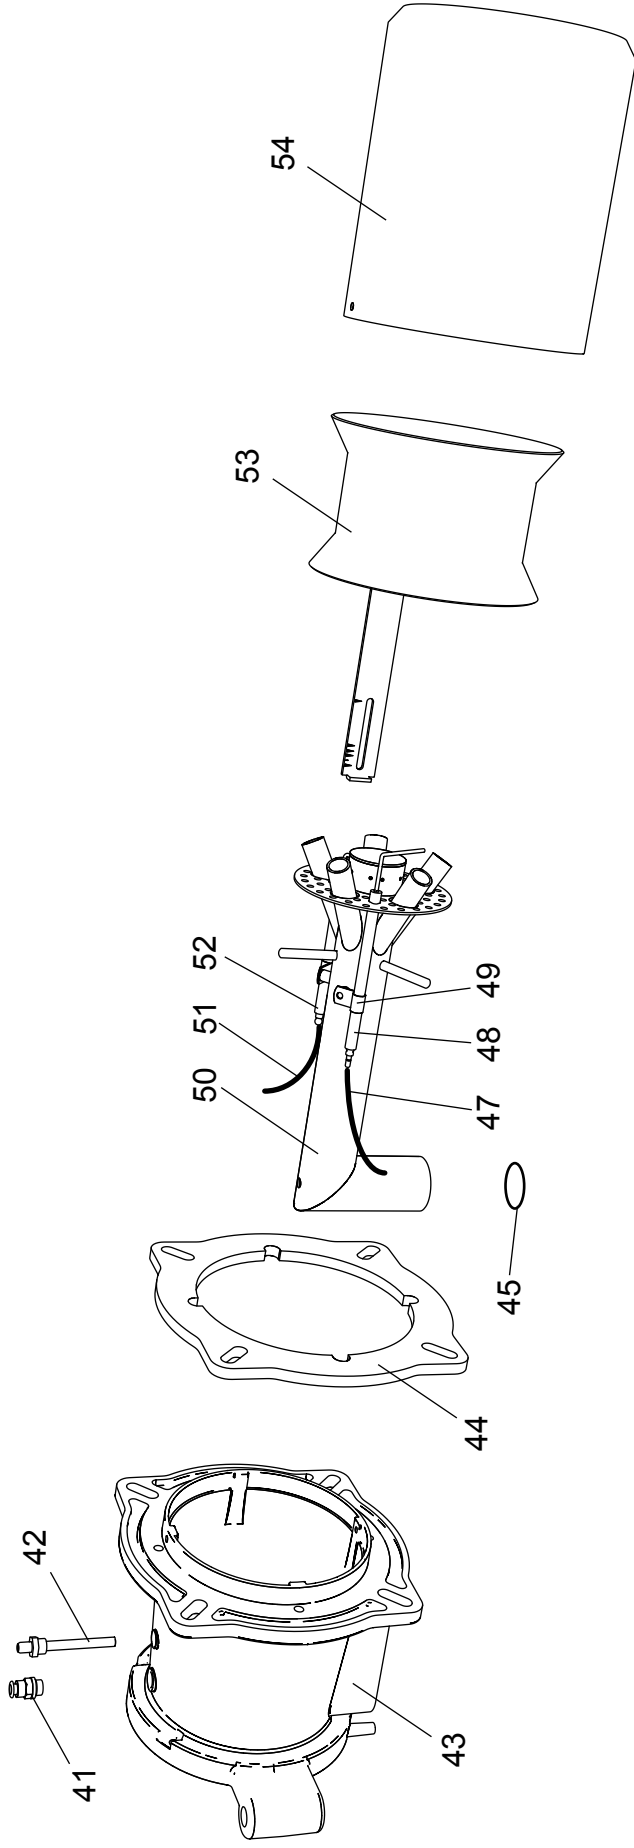

## 98003550 Bruciatore LMB G 2000

- 1 01134370 Coperchio cruscotto
- 2 04043210 Teleruttore
- 3 04043380 Relè termico ZE 9
- 4 01134750 Membrana tasti
- 5 04033720 Tappo d.14
- 6 04044070 Trasformatore
- 7 01134550 Passacavo
- 8 01134560 Fermacavo
- 9 04034140 Pressostato aria
- 10 01134570 Staffa pressostato

- 11 04043250 Fondo cruscotto
- 12 04043050 Apparecchiatura
- 13 01134400 Coperchio morsetti
- 14 01134590 Passacavo doppio

- 15 01135410 Motore 3000 W
- 16 01135400 Perno cerniera
- 17 01136780 Semicorpo lato motore
- 18 04043370 Ventola 250x92
- 19 01136770 Semicorpo lato aria
- 20 01133110 Spioncino
- 21 01128370 Vetrino spia
- 22 01136150 Guarnizione vetrino
- 23 01135330 Cassa aria
- 24 01135350 Portina cassa aria
- 25 01135370 Griglia di protezione

- 26 01135080 Servomotore aria
- 27 01135300 Albero servomotore
- 28 03001570 Cuscinetto Di. 12
- 29 03001560 Cuscinetto Di. 8
- 30 01134270 Staffa albero servomotore
- 31 06000460 Barra M5
- 32 04042980 Snodo angolare
- 33 04042990 Perno d.4
- 34 01135630 Piastra alberi
- 35 04043000 Molla perno d.4
- 36 01135320 Albero serranda destro
- 37 03001590 Anello d.8
- 38 03001600 Molla a tazza d.8,2
- 39 01135310 Albero serranda sinistro
- 40 01135620 Serranda aria

- 52** 04043020 Elettrodo di accensione
- 53** 01135540 Anello di regolazione aria
- 54** 01135530 Boccaglio Di.240