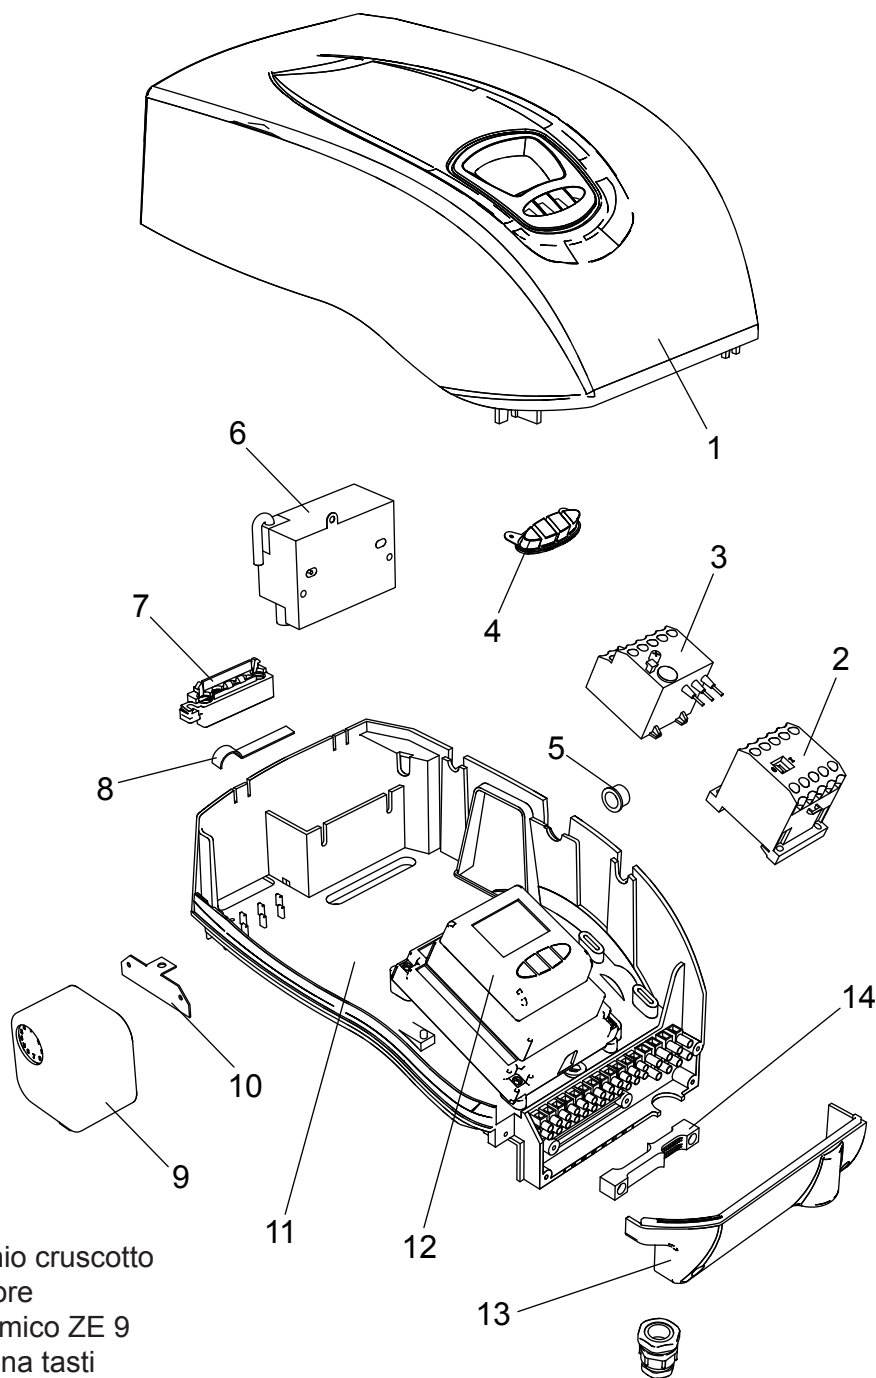

## 98003550 Bruciatore LMB G 2000

- 1 01134370 Coperchio cruscotto
- 2 04043210 Teleruttore
- 3 04043380 Relè termico ZE 9
- 4 01134750 Membrana tasti
- 5 04033720 Tappo d.14
- 6 04044070 Trasformatore
- 7 01134550 Passacavo
- 8 01134560 Fermacavo
- 9 04034140 Pressostato aria
- 10 01134570 Staffa pressostato

- 11 04043250 Fondo cruscotto
- 12 04043050 Apparecchiatura
- 13 01134400 Coperchio morsetti
- 14 01134590 Passacavo doppio

- 15 01135410 Motore 3000 W
- 16 01135400 Perno cerniera
- 17 01136780 Semicorpo lato motore
- 18 04043370 Ventola 250x92
- 19 01136770 Semicorpo lato aria
- 20 01133110 Spioncino
- 21 01128370 Vetrino spia
- 22 01136150 Guarnizione vetrino
- 23 01135330 Cassa aria
- 24 01135350 Portina cassa aria
- 25 01135370 Griglia di protezione

- 26 01135080 Servomotore aria
- 27 01135300 Albero servomotore
- 28 03001570 Cuscinetto Di. 12
- 29 03001560 Cuscinetto Di. 8
- 30 01134270 Staffa albero servomotore
- 31 06000460 Barra M5
- 32 04042980 Snodo angolare
- 33 04042990 Perno d.4
- 34 01135630 Piastra alberi
- 35 04043000 Molla perno d.4
- 36 01135320 Albero serranda destro
- 37 03001590 Anello d.8
- 38 03001600 Molla a tazza d.8,2
- 39 01135310 Albero serranda sinistro
- 40 01135620 Serranda aria

- 52** 04043020 Elettrodo di accensione
- 53** 01135540 Anello di regolazione aria
- 54** 01135530 Boccaglio Di.240