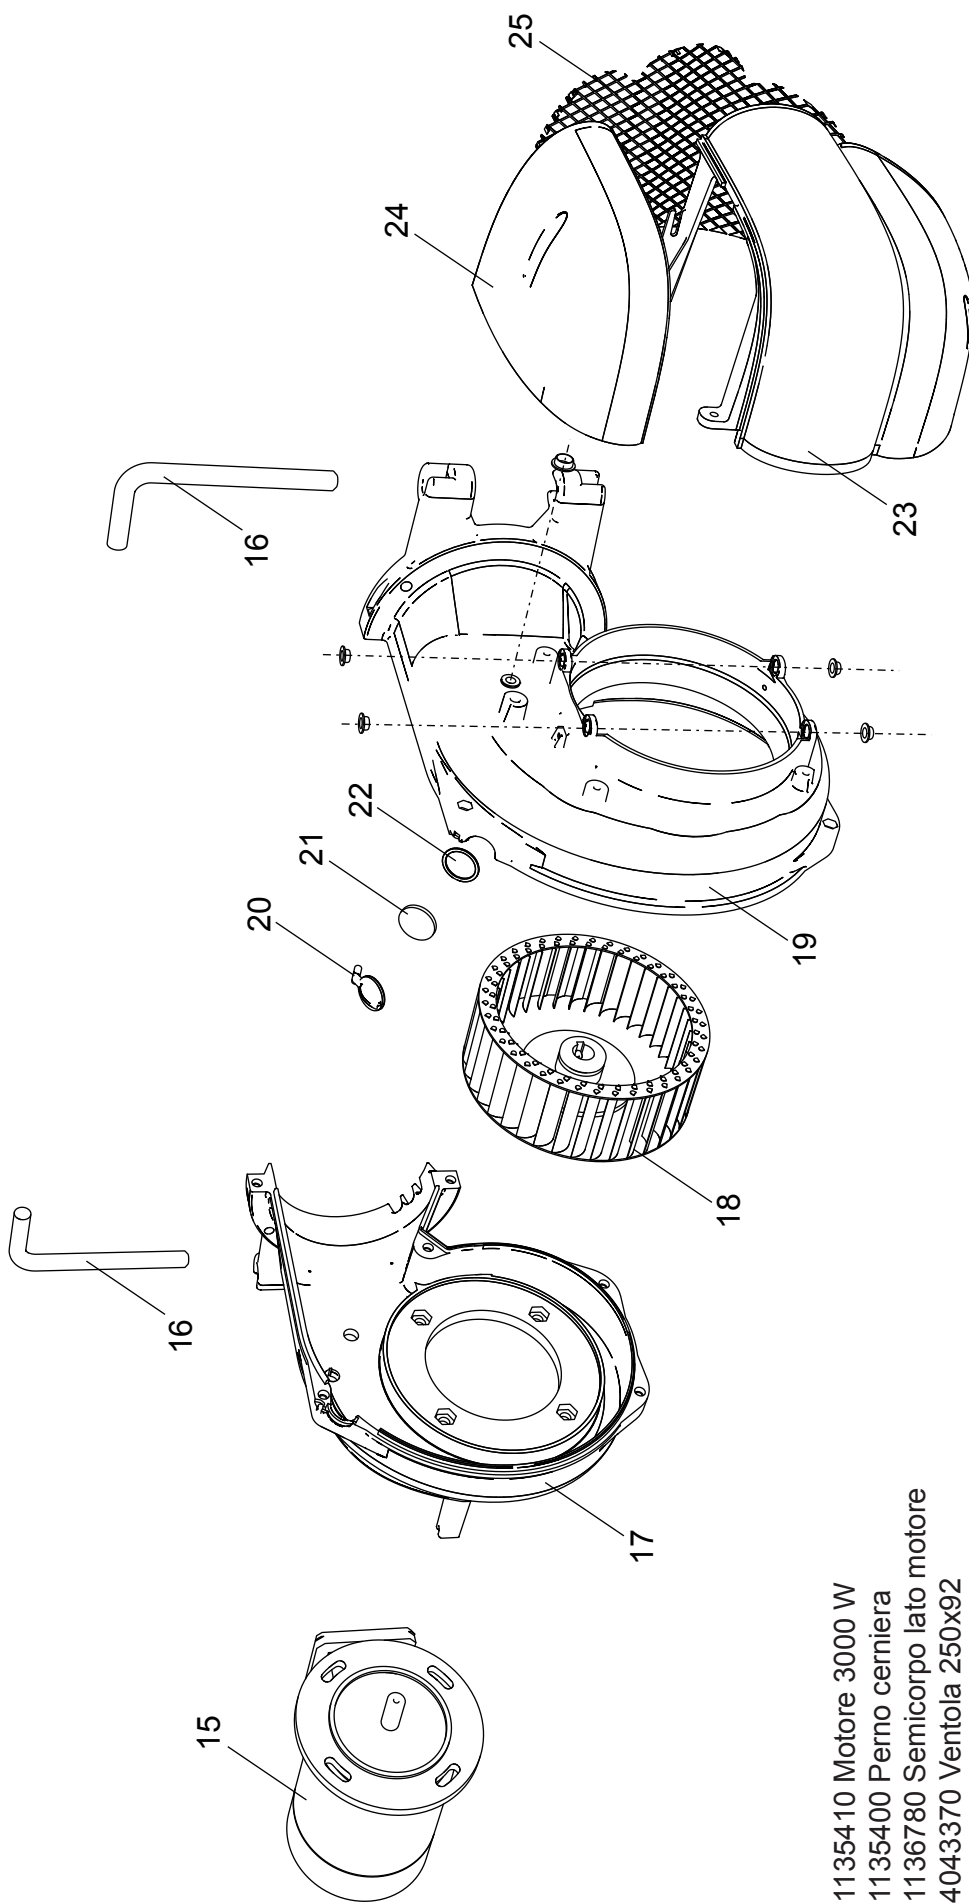

## 98003550 Bruciatore LMB G 2000

- 1 01134370 Coperchio cruscotto
- 2 04043210 Teleruttore
- 3 04043380 Relè termico ZE 9
- 4 01134750 Membrana tasti
- 5 04033720 Tappo d.14
- 6 04044070 Trasformatore
- 7 01134550 Passacavo
- 8 01134560 Fermacavo
- 9 04034140 Pressostato aria
- 10 01134570 Staffa pressostato

- 11 04043250 Fondo cruscotto
- 12 04043050 Apparecchiatura
- 13 01134400 Coperchio morsetti
- 14 01134590 Passacavo doppio

- 15 01135410 Motore 3000 W
- 16 01135400 Perno cerniera
- 17 01136780 Semicorpo lato motore
- 18 04043370 Ventola 250x92
- 19 01136770 Semicorpo lato aria
- 20 01133110 Spioncino
- 21 01128370 Vetrino spia
- 22 01136150 Guarnizione vetrino
- 23 01135330 Cassa aria
- 24 01135350 Portina cassa aria
- 25 01135370 Griglia di protezione

- 26 01135080 Servomotore aria
- 27 01135300 Albero servomotore
- 28 03001570 Cuscinetto Di. 12
- 29 03001560 Cuscinetto Di. 8
- 30 01134270 Staffa albero servomotore
- 31 06000460 Barra M5
- 32 04042980 Snodo angolare
- 33 04042990 Perno d.4
- 34 01135630 Piastra alberi
- 35 04043000 Molla perno d.4
- 36 01135320 Albero serranda destro
- 37 03001590 Anello d.8
- 38 03001600 Molla a tazza d.8,2
- 39 01135310 Albero serranda sinistro
- 40 01135620 Serranda aria

- 52** 04043020 Elettrodo di accensione
- 53** 01135540 Anello di regolazione aria
- 54** 01135530 Boccaglio Di.240