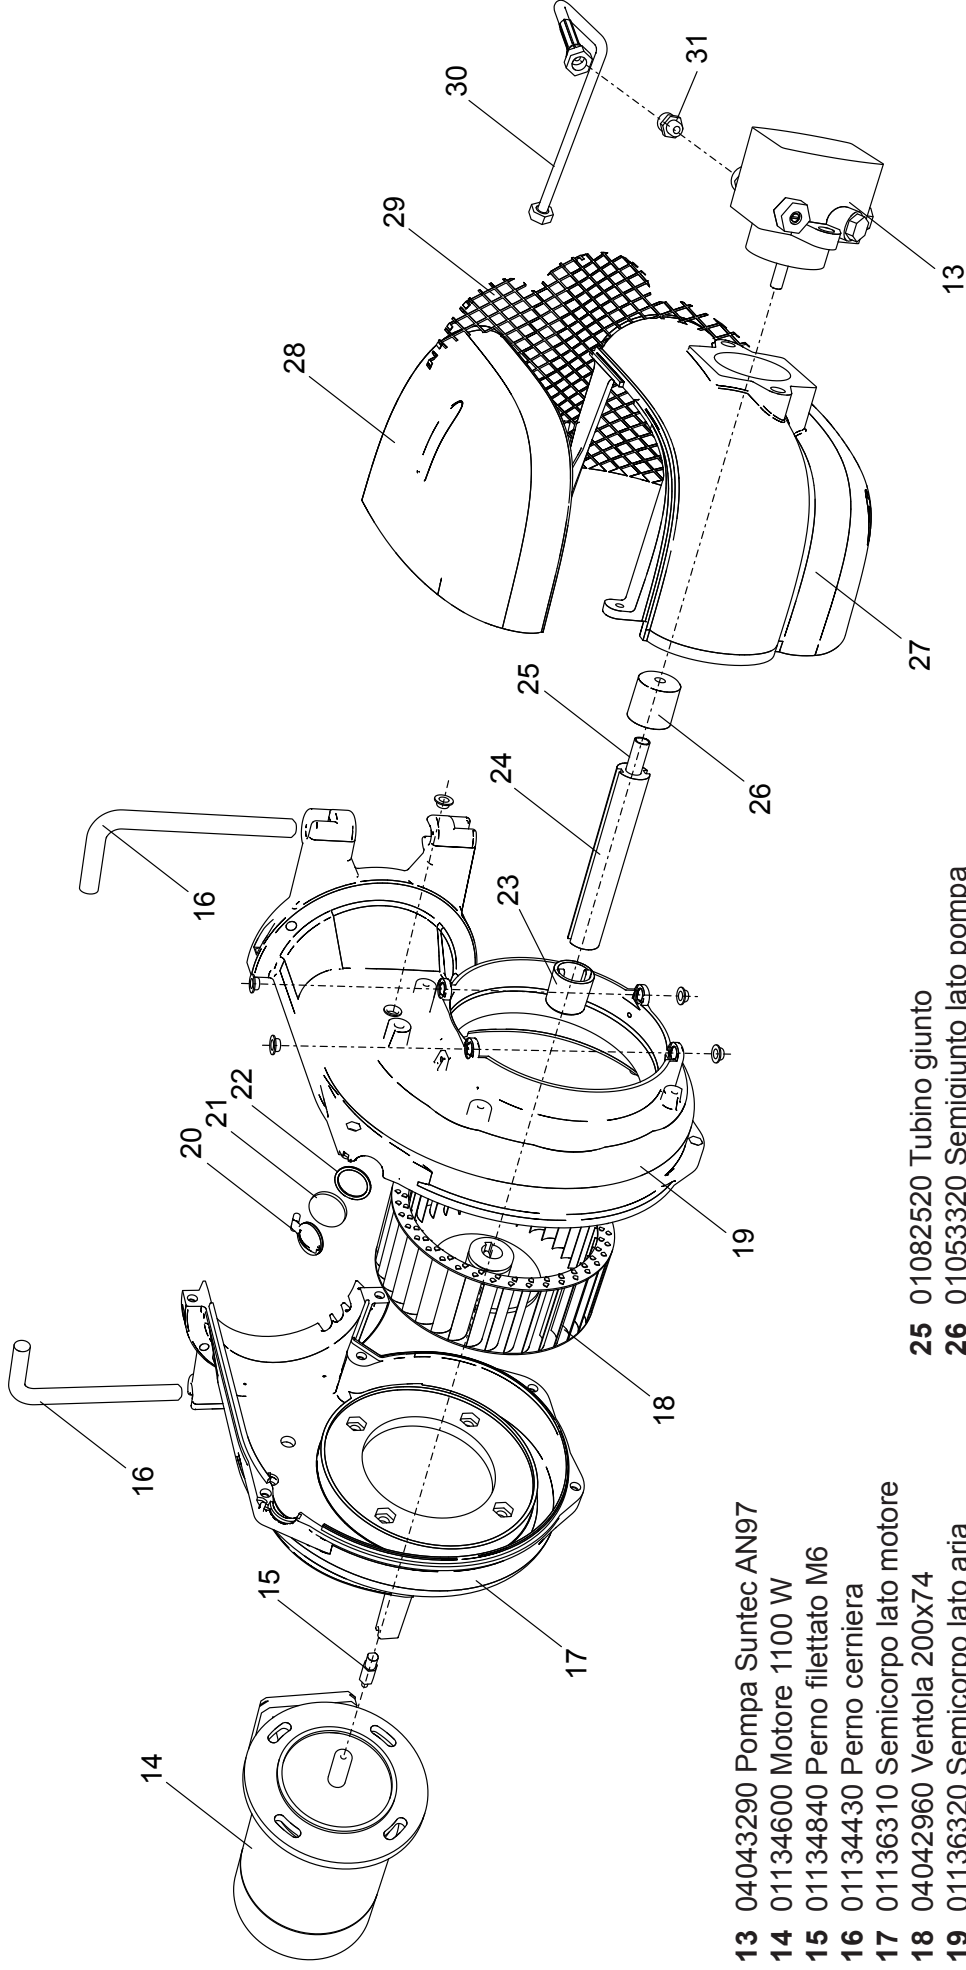

00845280 Bruciatore LMB LO 1000 2ST (BC)

00845300 Bruciatore LMB LO 1000 2ST (BL)

- 1 01134370 Coperchio cruscotto
- 2 04043210 Teleruttore
- 3 04043220 Relè termico ZE 4
- 4 01134750 Membrana tasti
- 5 04043300 Fotoresistenza
- 6 04043330 Trasformatore
- 7 01134550 Passacavo
- 8 01134560 Fermacavo
- 9 04043250 Fondo cruscotto
- 10 04043340 Apparecchiatura

- 11 01134400 Coperchio morsetti
- 12 01134590 Passacavo doppio

- 13 04043290 Pompa Suntec AN97
- 14 01134600 Motore 1100 W
- 15 01134840 Perno filettato M6
- 16 01134430 Perno cerniera
- 17 01136310 Semicorpo lato motore
- 18 04042960 Ventola 200x74
- 19 01136320 Semicorpo lato aria
- 20 01133110 Spioncino
- 21 01128370 Vetrino spia
- 22 01136150 Guarnizione vetrino
- 23 01134830 Semicorpo lato motore
- 24 01082510 Giunto in gomma

- 25 01082520 Tubino giunto
- 26 01053320 Semigiunto lato pompa
- 27 01134860 Cassa aria gasolio
- 28 01134340 Portina cassa aria
- 29 01134360 Griglia di protezione
- 30 01136140 Flessibile gasolio
- 31 04903060 Nipplo 1/8" - 1/4"

- 32 01134310 Serranda aria
- 33 01135150 Servomotore aria
- 34 01134260 Albero servomotore
- 35 03001570 Cuscinetto Di. 12
- 36 03001560 Cuscinetto Di. 8
- 37 01134270 Staffa albero servomotore
- 38 06000460 Barra M5
- 39 04042980 Snodo angolare
- 40 04042990 Perno d.4
- 41 01134300 Piastra alberi
- 42 04043000 Molla perno d.4
- 43 01134290 Albero serranda destro
- 44 03001590 Anello d.8
- 45 03001600 Molla a tazza d.8,2
- 46 01134280 Albero serranda sinistro