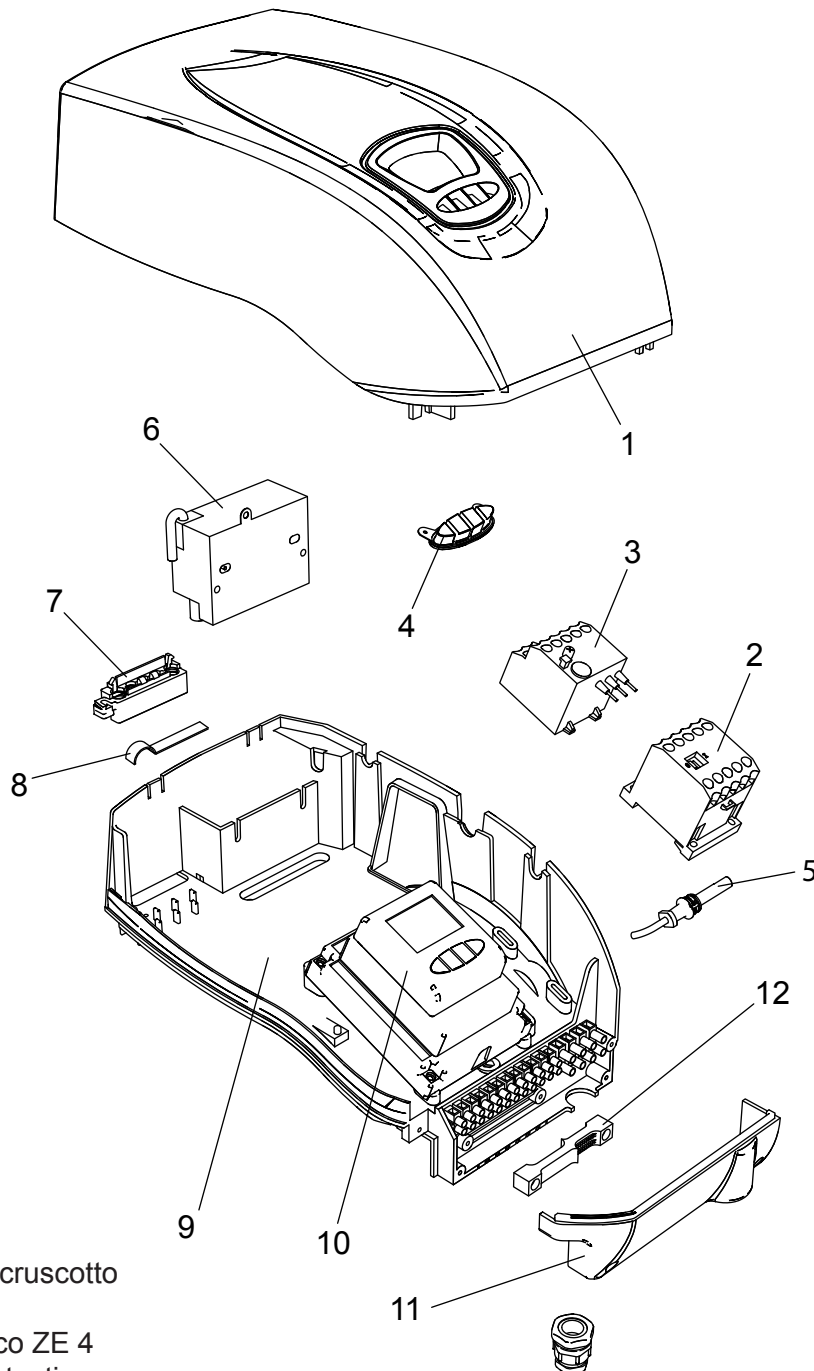

00845280 Bruciatore LMB LO 1000 2ST (BC)

00845300 Bruciatore LMB LO 1000 2ST (BL)

- 1 01134370 Coperchio cruscotto
- 2 04043210 Teleruttore
- 3 04043220 Relè termico ZE 4
- 4 01134750 Membrana tasti
- 5 04043300 Fotoresistenza
- 6 04043330 Trasformatore
- 7 01134550 Passacavo
- 8 01134560 Fermacavo
- 9 04043250 Fondo cruscotto
- 10 04043340 Apparecchiatura

- 11 01134400 Coperchio morsetti
- 12 01134590 Passacavo doppio

- 13 04043290 Pompa Suntec AN97
- 14 01134600 Motore 1100 W
- 15 01134840 Perno filettato M6
- 16 01134430 Perno cerniera
- 17 01136310 Semicorpo lato motore
- 18 04042960 Ventola 200x74
- 19 01136320 Semicorpo lato aria
- 20 01133110 Spioncino
- 21 01128370 Vetrino spia
- 22 01136150 Guarnizione vetrino
- 23 01134830 Semicorpo lato motore
- 24 01082510 Giunto in gomma

- 25 01082520 Tubino giunto
- 26 01053320 Semigiunto lato pompa
- 27 01134860 Cassa aria gasolio
- 28 01134340 Portina cassa aria
- 29 01134360 Griglia di protezione
- 30 01136140 Flessibile gasolio
- 31 04903060 Nipplo 1/8" - 1/4"

- 32 01134310 Serranda aria
- 33 01135150 Servomotore aria
- 34 01134260 Albero servomotore
- 35 03001570 Cuscinetto Di. 12
- 36 03001560 Cuscinetto Di. 8
- 37 01134270 Staffa albero servomotore
- 38 06000460 Barra M5
- 39 04042980 Snodo angolare
- 40 04042990 Perno d.4
- 41 01134300 Piastra alberi
- 42 04043000 Molla perno d.4
- 43 01134290 Albero serranda destro
- 44 03001590 Anello d.8
- 45 03001600 Molla a tazza d.8,2
- 46 01134280 Albero serranda sinistro