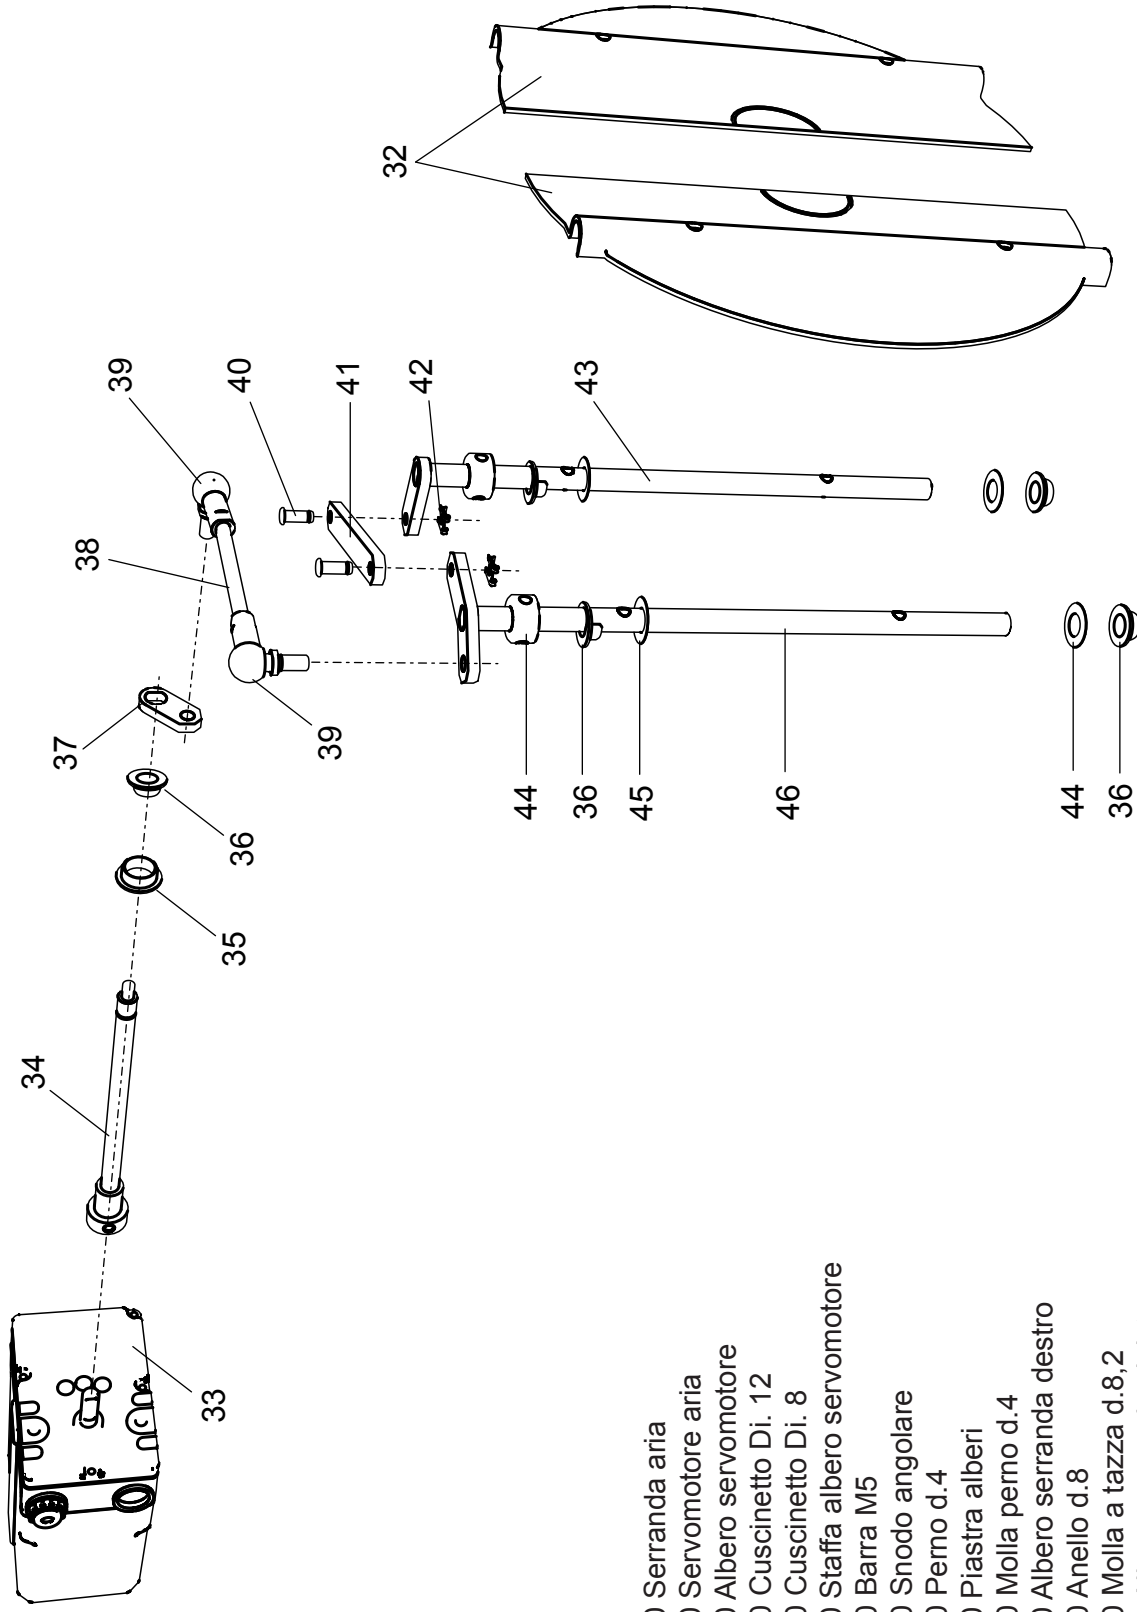

00845280 Bruciatore LMB LO 1000 2ST (BC)

00845300 Bruciatore LMB LO 1000 2ST (BL)

- 1 01134370 Coperchio cruscotto
- 2 04043210 Teleruttore
- 3 04043220 Relè termico ZE 4
- 4 01134750 Membrana tasti
- 5 04043300 Fotoresistenza
- 6 04043330 Trasformatore
- 7 01134550 Passacavo
- 8 01134560 Fermacavo
- 9 04043250 Fondo cruscotto
- 10 04043340 Apparecchiatura

- 11 01134400 Coperchio morsetti
- 12 01134590 Passacavo doppio

- 13 04043290 Pompa Suntec AN97
- 14 01134600 Motore 1100 W
- 15 01134840 Perno filettato M6
- 16 01134430 Perno cerniera
- 17 01136310 Semicorpo lato motore
- 18 04042960 Ventola 200x74
- 19 01136320 Semicorpo lato aria
- 20 01133110 Spioncino
- 21 01128370 Vetrino spia
- 22 01136150 Guarnizione vetrino
- 23 01134830 Semicorpo lato motore
- 24 01082510 Giunto in gomma

- 25 01082520 Tubino giunto
- 26 01053320 Semigiunto lato pompa
- 27 01134860 Cassa aria gasolio
- 28 01134340 Portina cassa aria
- 29 01134360 Griglia di protezione
- 30 01136140 Flessibile gasolio
- 31 04903060 Nipplo 1/8" - 1/4"

- 32 01134310 Serranda aria
- 33 01135150 Servomotore aria
- 34 01134260 Albero servomotore
- 35 03001570 Cuscinetto Di. 12
- 36 03001560 Cuscinetto Di. 8
- 37 01134270 Staffa albero servomotore
- 38 06000460 Barra M5
- 39 04042980 Snodo angolare
- 40 04042990 Perno d.4
- 41 01134300 Piastra alberi
- 42 04043000 Molla perno d.4
- 43 01134290 Albero serranda destro
- 44 03001590 Anello d.8
- 45 03001600 Molla a tazza d.8,2
- 46 01134280 Albero serranda sinistro