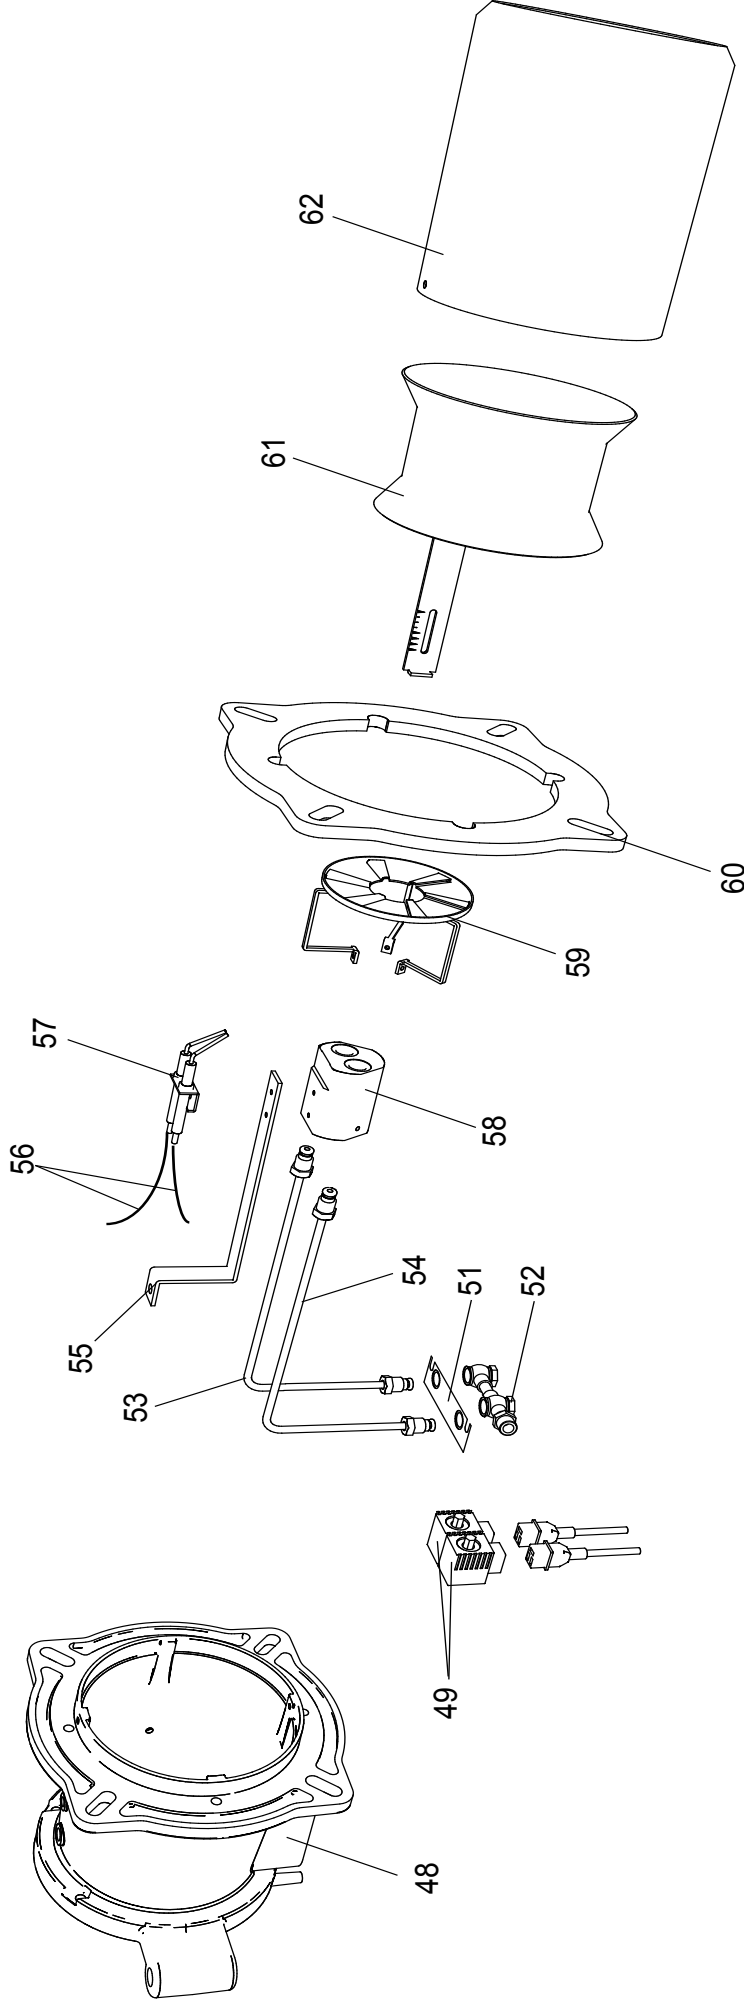

00845280 Bruciatore LMB LO 1000 2ST (BC)

00845300 Bruciatore LMB LO 1000 2ST (BL)

- 1 01134370 Coperchio cruscotto
- 2 04043210 Teleruttore
- 3 04043220 Relè termico ZE 4
- 4 01134750 Membrana tasti
- 5 04043300 Fotoresistenza
- 6 04043330 Trasformatore
- 7 01134550 Passacavo
- 8 01134560 Fermacavo
- 9 04043250 Fondo cruscotto
- 10 04043340 Apparecchiatura

- 11 01134400 Coperchio morsetti
- 12 01134590 Passacavo doppio

- 13 04043290 Pompa Suntec AN97
- 14 01134600 Motore 1100 W
- 15 01134840 Perno filettato M6
- 16 01134430 Perno cerniera
- 17 01136310 Semicorpo lato motore
- 18 04042960 Ventola 200x74
- 19 01136320 Semicorpo lato aria
- 20 01133110 Spioncino
- 21 01128370 Vetrino spia
- 22 01136150 Guarnizione vetrino
- 23 01134830 Semicorpo lato motore
- 24 01082510 Giunto in gomma

- 25 01082520 Tubino giunto
- 26 01053320 Semigiunto lato pompa
- 27 01134860 Cassa aria gasolio
- 28 01134340 Portina cassa aria
- 29 01134360 Griglia di protezione
- 30 01136140 Flessibile gasolio
- 31 04903060 Nipplo 1/8" - 1/4"

- 32 01134310 Serranda aria
- 33 01135150 Servomotore aria
- 34 01134260 Albero servomotore
- 35 03001570 Cuscinetto Di. 12
- 36 03001560 Cuscinetto Di. 8
- 37 01134270 Staffa albero servomotore
- 38 06000460 Barra M5
- 39 04042980 Snodo angolare
- 40 04042990 Perno d.4
- 41 01134300 Piastra alberi
- 42 04043000 Molla perno d.4
- 43 01134290 Albero serranda destro
- 44 03001590 Anello d.8
- 45 03001600 Molla a tazza d.8,2
- 46 01134280 Albero serranda sinistro