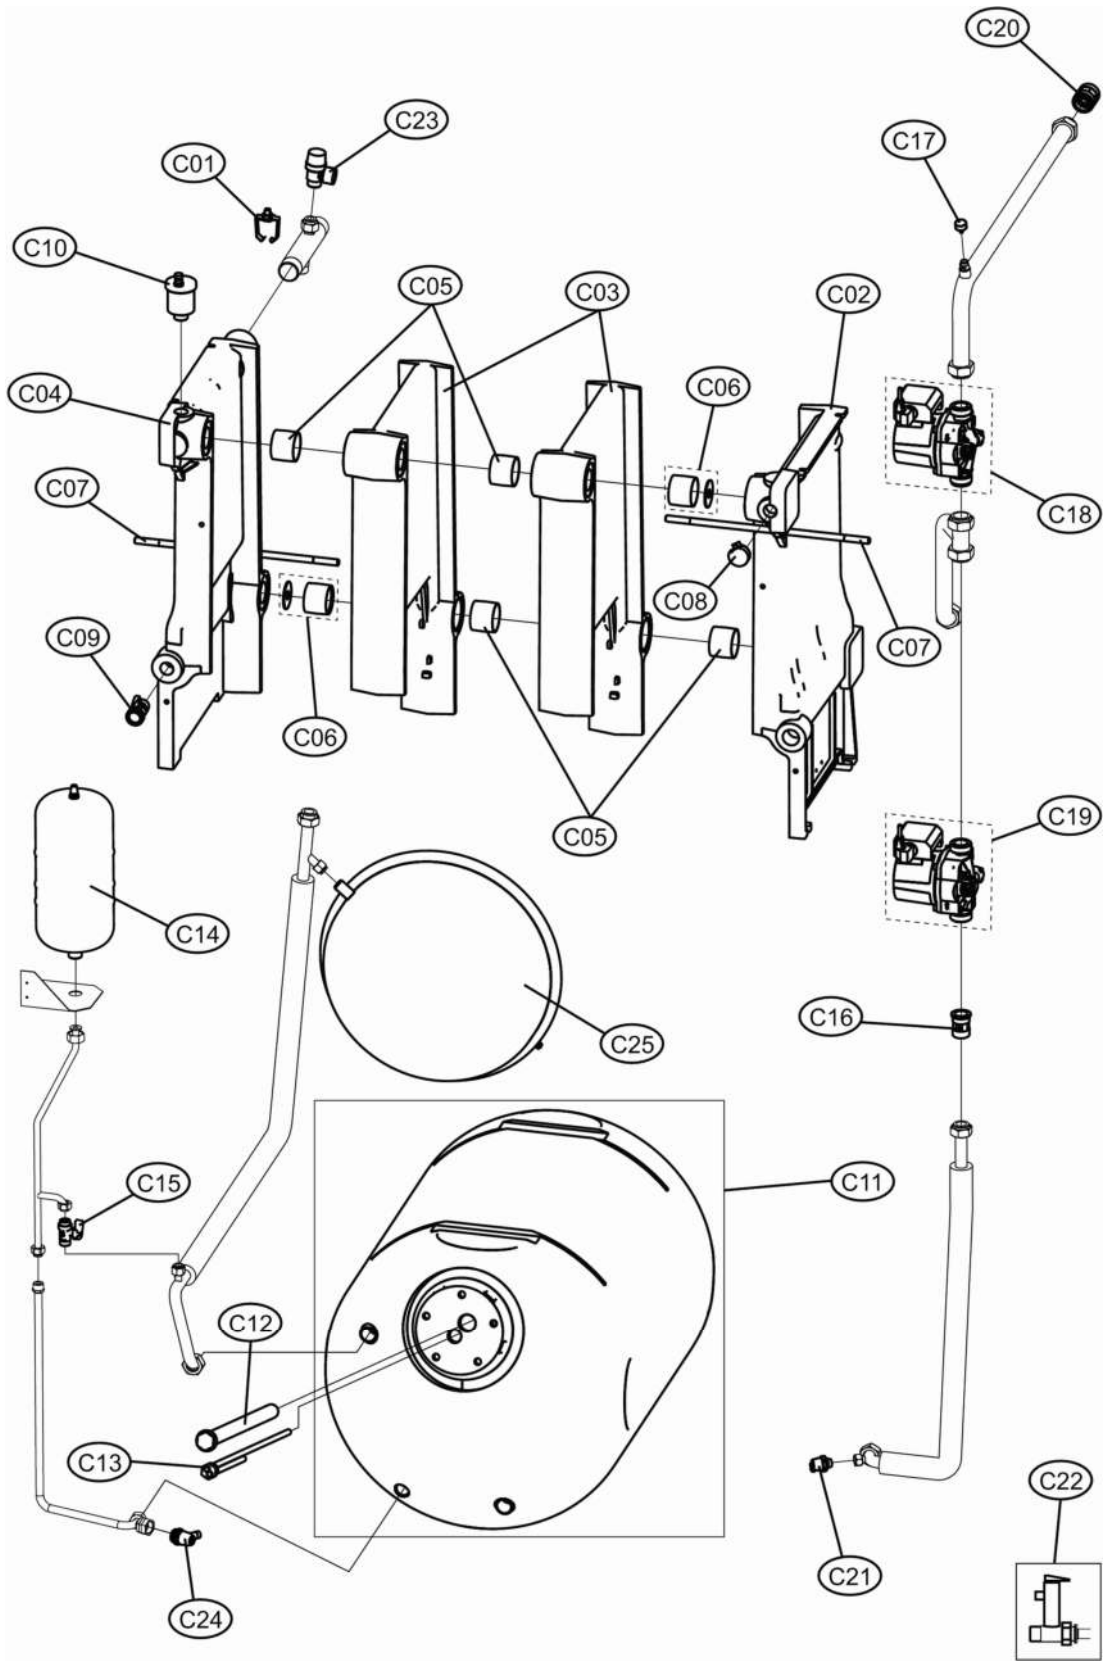

Lista Pezzi / Spare Parts / Ersatzsteile

List Onderdelen / Liste Pieces Detaches / Lista Piezas De Repuesto

Lamborghini
CALORECLIMA

ERA MD 30 BI 100

CODICE	EDIZIONE	MERCATO
30K1050000	17/10/2011	WN

**Lista Pezzi / Spare Parts / Ersatzteile
List Onderdelen / Liste Pieces Detaches / Lista Piezas De Repuesto**

i

**Lista Pezzi / Spare Parts / Ersatzteile
List Onderdelen / Liste Pieces Detaches / Lista Piezas De Repuesto**

Lista Pezzi / Spare Parts / Ersatzteile
List Onderdelen / Liste Pieces Detaches / Lista Piezas De Repuesto