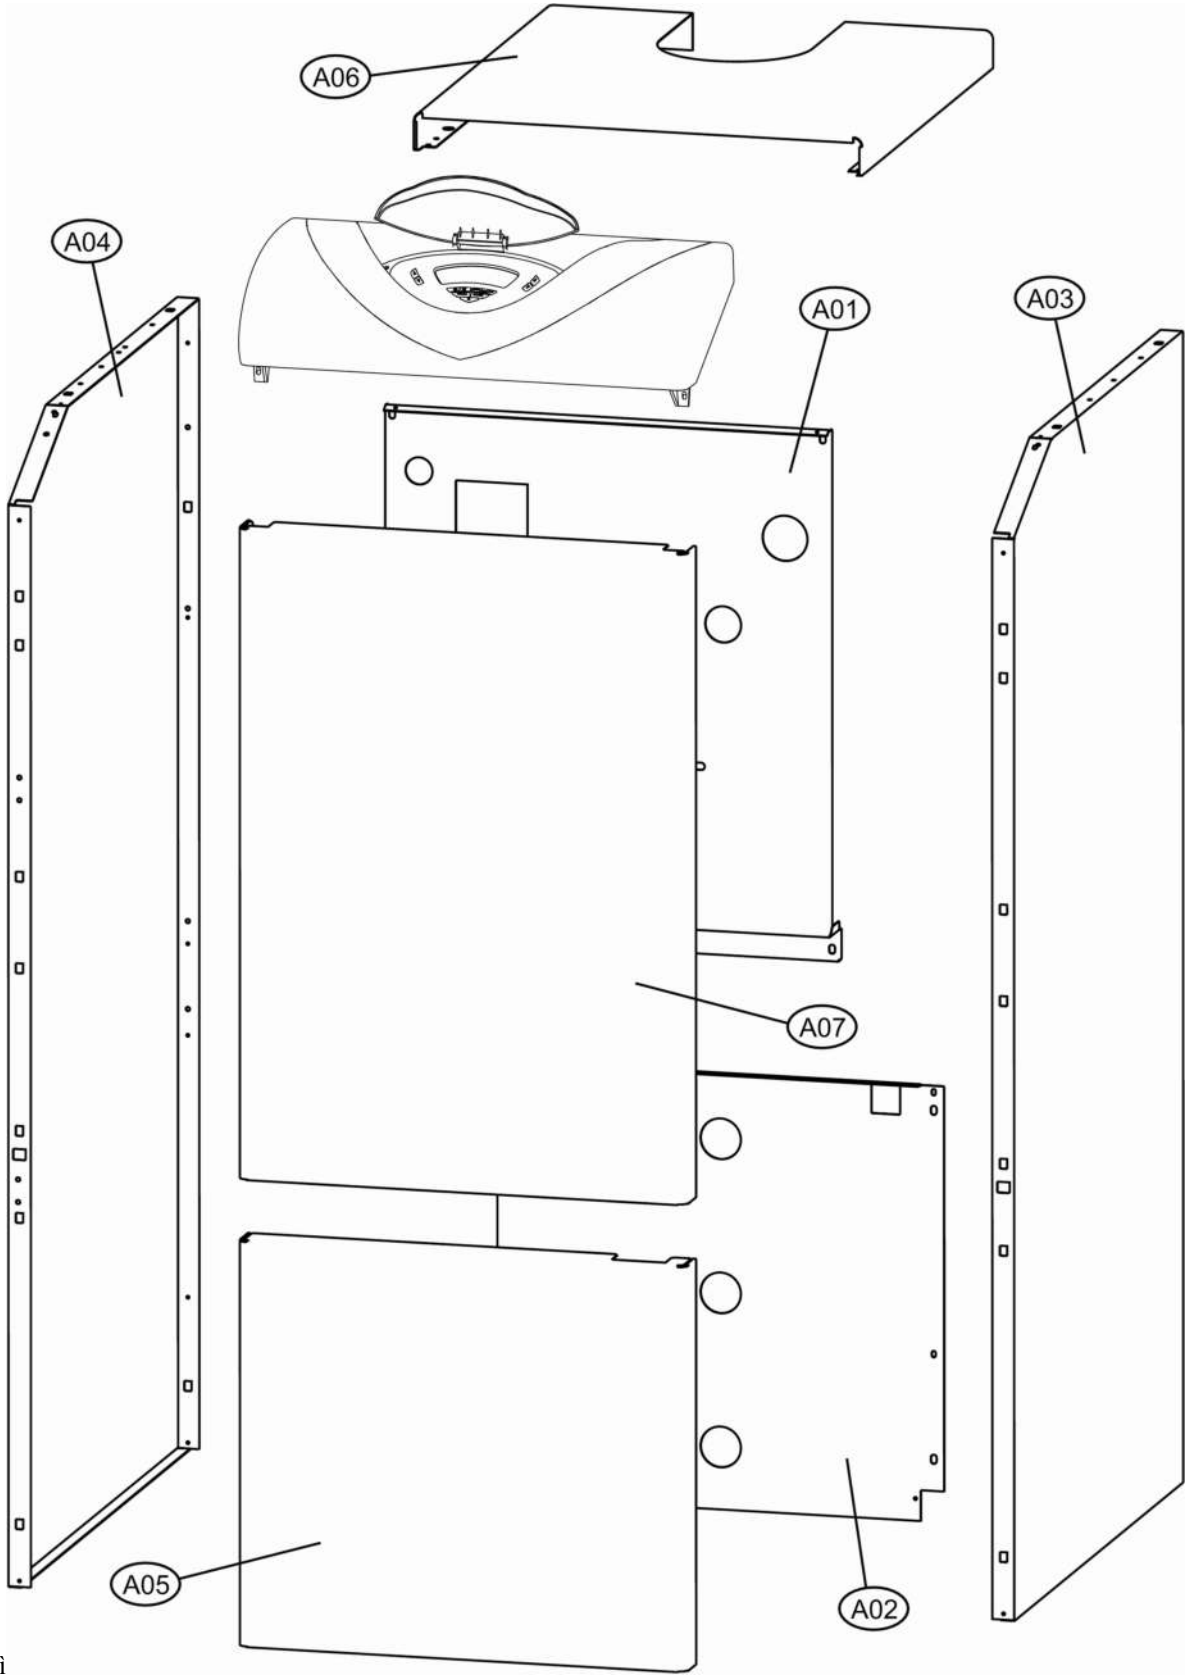

Lista Pezzi / Spare Parts / Ersatzsteile

List Onderdelen / Liste Pieces Detaches / Lista Piezas De Repuesto

Lamborghini
CALORECLIMA

ERA MD 30 BI 100

CODICE	EDIZIONE	MERCATO
30K1050000	17/10/2011	WN

**Lista Pezzi / Spare Parts / Ersatzteile
List Onderdelen / Liste Pieces Detaches / Lista Piezas De Repuesto**