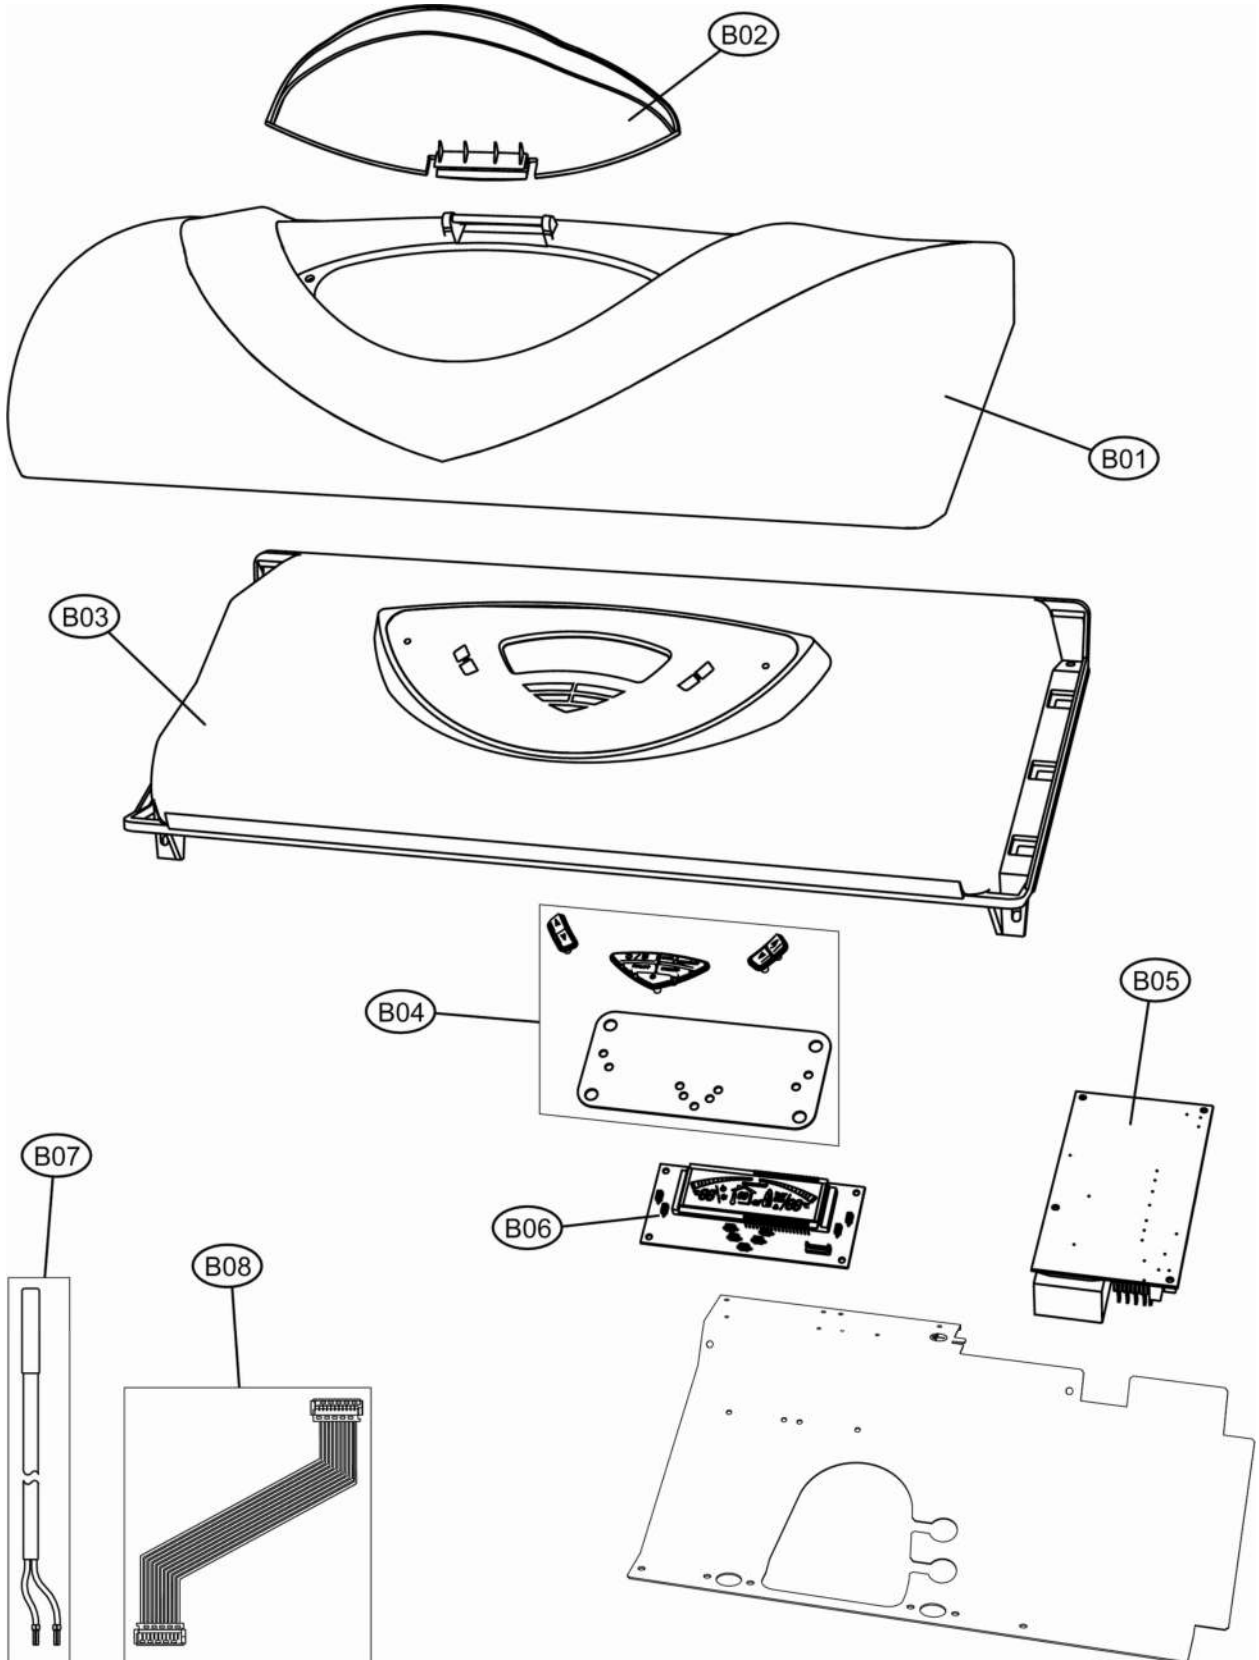

Lista Pezzi / Spare Parts / Ersatzsteile

List Onderdelen / Liste Pieces Detaches / Lista Piezas De Repuesto

Lamborghini
CALORECLIMA

ERA MD 30 BI 100

CODICE	EDIZIONE	MERCATO
30K1050000	17/10/2011	WN

**Lista Pezzi / Spare Parts / Ersatzteile
List Onderdelen / Liste Pieces Detaches / Lista Piezas De Repuesto**

i

**Lista Pezzi / Spare Parts / Ersatzteile
List Onderdelen / Liste Pieces Detaches / Lista Piezas De Repuesto**

Lista Pezzi / Spare Parts / Ersatzteile
List Onderdelen / Liste Pieces Detaches / Lista Piezas De Repuesto