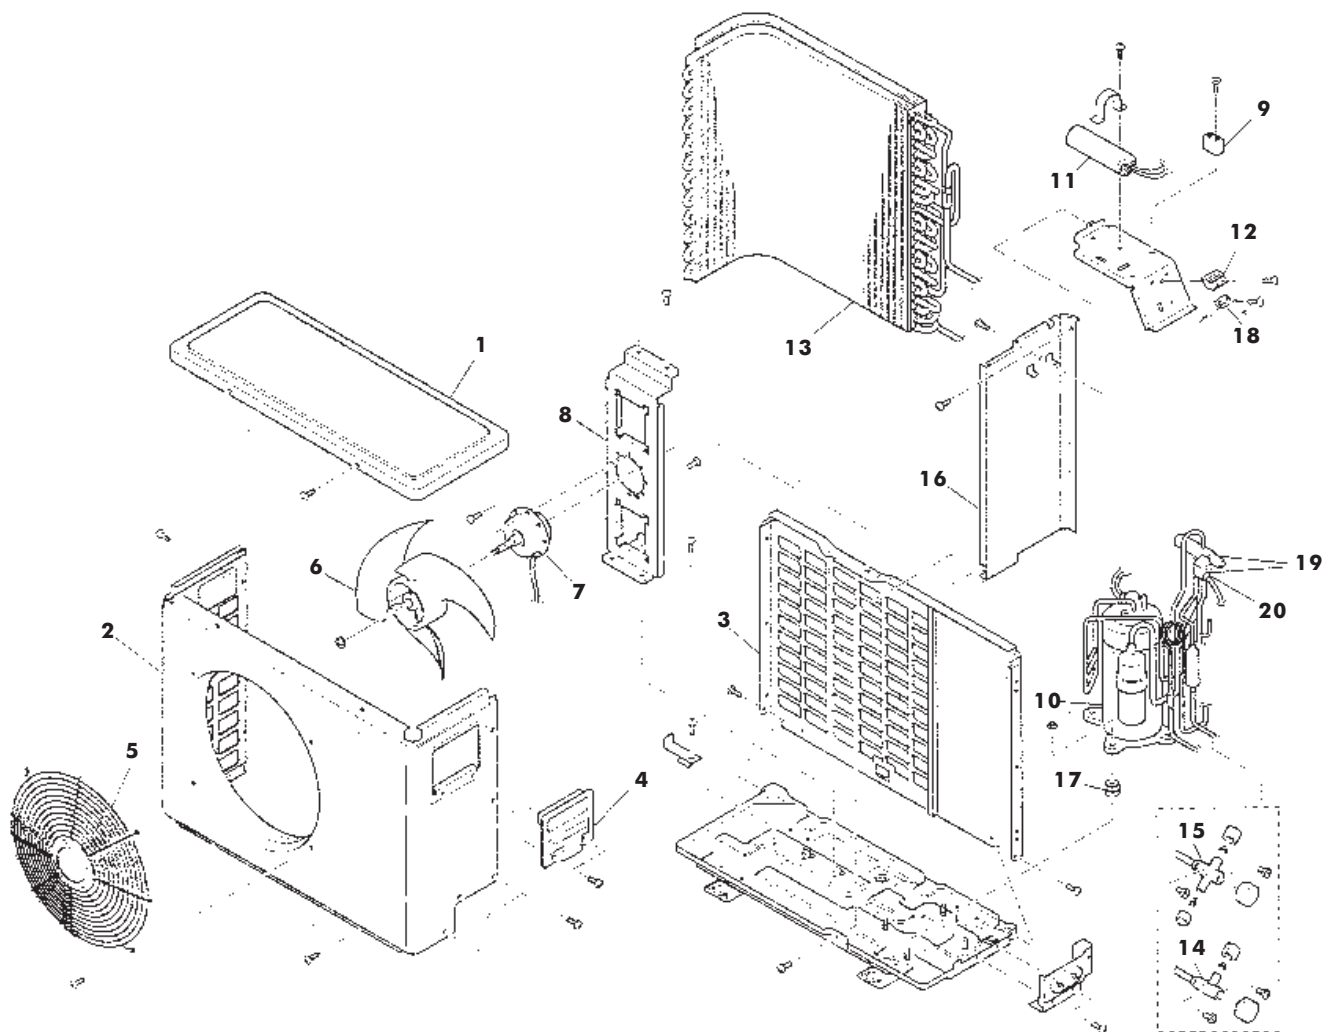

COMPLESSIVO CLIMATIZZATORI  
 UNITÀ ESTERNA

 MOD. **AE 2425 PU** COD. **4.21774.0**
**TAV. 6066**

Luglio 00

**Pos. Cod. Denominazione**

1	4.21574.0	Pannello superiore
2	4.21579.0	Pannello laterale
3	4.21586.0	Pannello inferiore
4	4.21592.0	Coperchio morsettiera
5	4.21597.0	Griglia uscita
6	4.21600.0	Ventola motore
7	4.21846.0	Motore per ventola
8	4.21613.0	Staffa motore
9	4.21618.0	Condensatore motore
10	4.21624.0	Compressore
11	4.21634.0	Condensatore compressore
12	4.21807.0	Morsettiera

**Pos. Cod. Denominazione**

13	4.21663.0	G/evaporatore
14	4.21839.0	Valvola liquido 1/4"
15	4.21847.0	Valvola gas 5/8"
16	4.21674.0	Pannello protezione
17	4.21694.0	Antivibrante
18	4.21700.0	Fiss. cavo elettrico
19	4.21707.0	Valvola 4 vie
20	4.21713.0	Bobina valvola 4 vie