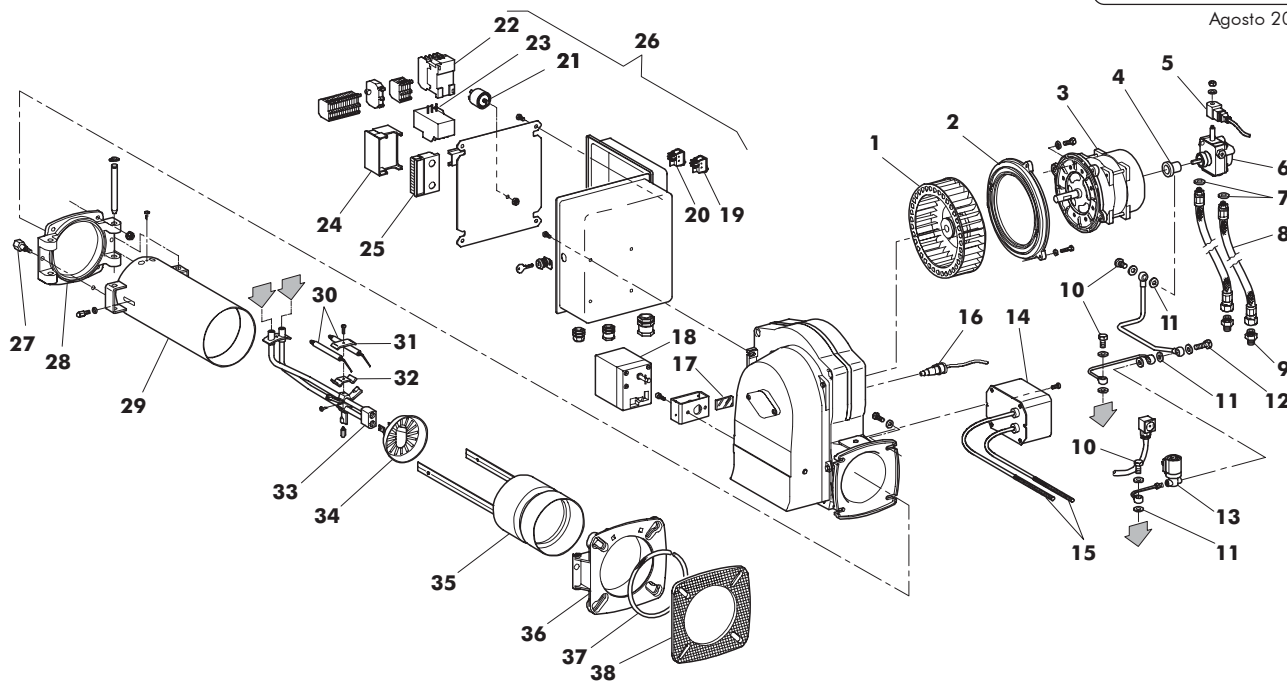

PG 45/2 Cod. 801651
TAV. 417

Agosto 2004

Pos.	Cod.	Denominazione	Denomination	Denomination	Denominación
1	4.03439.0	Ventola D. 215 x 59	Fan D. 215 x 59	Ventilateur D. 215 x 59	Turbina D. 215 x 59
2	1.11253.0	Flangia attacco motore	Motor connecting flange	Flange connexion moteur	Brida de fijación
3	1.09391.0	Motore 0,37W	Motor 0,37W	Moteur 0,37W	Motor 0,37W
4	4.03480.0	Giunto	Joint	Joint	Joint
5	1.08295.0	Bobina	Valve coil	Bobine éleetrovanne	Bobina eléctrovalvula
6	4.03300.0	Pompa SUNTEC	Pump SUNTEC	Pompe SUNTEC	Bomba SUNTEC
7	1.00129.0	Rondella 1/4"	Washer 1/4"	Rondelle 1/4"	Arandela 1/4"
8	1.00910.0	Flessibile ritorno	Hose	Flexible	Flexible
9	1.01048.0	Nipplo 1/2" - 1/2"	Nipple 1/2" - 1/2"	Nipple 1/2" - 1/2"	Machon 1/2" - 1/2"
10	1.00052.0	Raccordo 1/8"	Tube joint 1/8"	Joint tuyau 1/8"	Tubito junta 1/8"
11	1.00088.0	Rondella 1/8"	Washer 1/8"	Rondelle 1/8"	Arandela 1/8"
12	1.05952.0	Raccordo doppio 1/8"	Tube joint 1/8"	Joint tuyau 1/8"	Tubito junta 1/8"
13	4.03338.0	V.E. BRAHMA	Main valve	éleetrovanne	eléctrovalvula
14	1.08284.0	Trasformatore	Transformer	Transformateur	Transformador
15	1.09461.0	Cavo elettr. L=550	Electrode cable	Cable éleetrode	Cable electrodo
16	8.01413.0	Fotocellula	Photocell	Cellule	Fotoresistenza
17	1.01038.0	Vetrino	Glass	Voyant	Vidrio
18	1.09457.0	Servocomando LANDIS	Servo-control	Servomoteur	Servomando
19	4.03386.0	Interr. bip. lum.	Switch	Intérupteur	Interruptor
20	4.03397.0	Pulsante luminoso	Push-button with warning switch	Bouton poussoir lumineux	Pulsador luminoso
21	4.03472.0	Filtro FLC 560501	Antijamming filter	Filtre antiparasite	Filtro antiparasitario
22	4.03220.0	Relé termico	Thermal relay	Relais thermique	Relé térmico
23	4.70337.0	Contattore	Contacteur	Contacteur	Telerruptor
24	4.04098.0	App. LANDIS LMO44	LANDIS control box	Coffret LANDIS	Programador LANDIS
25	4.01551.0	Zoccolo AGK11	Control box base	Base coffret	Base Programador
26	8.01136.0	G/quadro elettrico	Electrical panel group	G/panneau électrique	Cuadro eléctrico
27	1.08560.0	Pomello di bloccaggio	Locking knob	Pommeau de blocage	Tuerca de bloqueo
28	1.09366.0	Flangia cerniera	Hinge flange	Flange pivotant	Brida cuerpjo
29	1.09385.0	G/tubo convogliatore	Conveying tube	Tube diffuseur	Tubo diffusor
30	4.01408.0	Elettrodo di accensione	Ignition electrode	Electrode d'allumage	Electrodo d'encendido
31	1.05544.0	Piastrina elettrodi	Electrode plate	Plaque electrode	Placa eletrodo
32	1.05543.0	Staffa elettrodi	electrode holder	Support electrode	Soporte electrodo
33	1.09459.0	G/supporto gicleur	G/nozzle holder set	G/support gicleur	G/linea inyector
34	1.09458.0	Deflettore	Deflector	Déflexeur	Deflector
35	1.09386.0	Boccaglio	Draught tube	Gueulard	Boca de fuego
36	1.06591.0	Flangia attacco caldaia	Flange	Joint	Brida
37	1.06593.0	Corda isolante	Insulating rope	Corde isolante	Cuerda aislador
38	1.09043.0	Guarnizione isolante	Insulating gasket	Joint isolant	Junta aislante