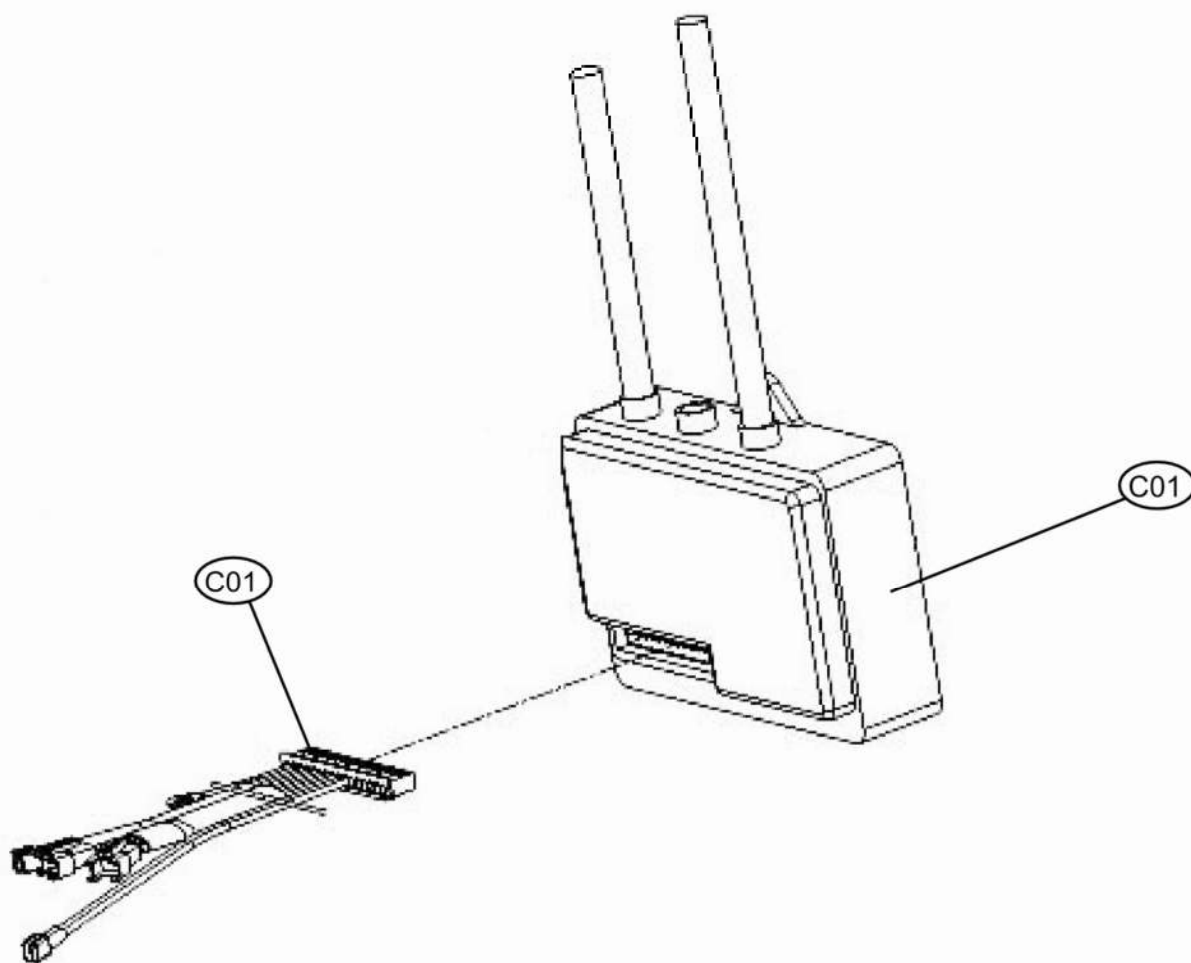

SI 11 A lpg**TAV. 1494**

CODICE	EDIZIONE	MERCATO
30K0923000	13/07/2010	IT

SI 11 A Ipg

SI 11 A Ipg

SI 11 A Ipg

SI 11 A Ipg

SI 11 A Ipg

**Lista Pezzi / Spare Parts / Ersatzsteile / List Onderdelen
Liste Pieces Detaches / Lista Piezas De Repuesto**

SI 11 A Ipg

LISTA PEZZI

POS.	CODICE	DESC.	QT.
A01	398C0710	KIT MANTELLO (41161270)	1.000
A02	398C0530	KIT MANOPOLA (45360030)	1.000
B01	398C0540	KIT TERMOST.90°C (46360190)	1.000
B02	398C0550	KIT ANTIREFOULER (90260610)	1.000
B03	398C0560	KIT TERMOST.85°C (46360200)	1.000
B04	398C0570	KIT PACCO LAM. (90260620)	1.000
B05	398C0580	KIT ELETTRODI (46360170-0180)	1.000
B06	398C0590	KIT 10 GUARN.OR XUG.(45560230)	1.000
B07	398C0900	KIT GR.H2O-GAS gpl 11(90261420)	1.000
B08	398C0610	KIT SCATOLA BATT. (45260090)	1.000
C01	398C0880	KIT SCAT.EL.+CABL.11(90261450)	1.000
D01	398C0640	KIT BRUCIATORE (90260710)	1.000
D02	398C0650	KIT BOBINA (46560010)	1.000
D03	398C0660	KIT MICROSWITCH (46160020)	1.000
D04	398C0870	KIT MICROSWITCH OFF (46160040)	1.000
D05	398C0950	KIT 10 UG.0,72+REG.8.5/1.5 gpl	1.000