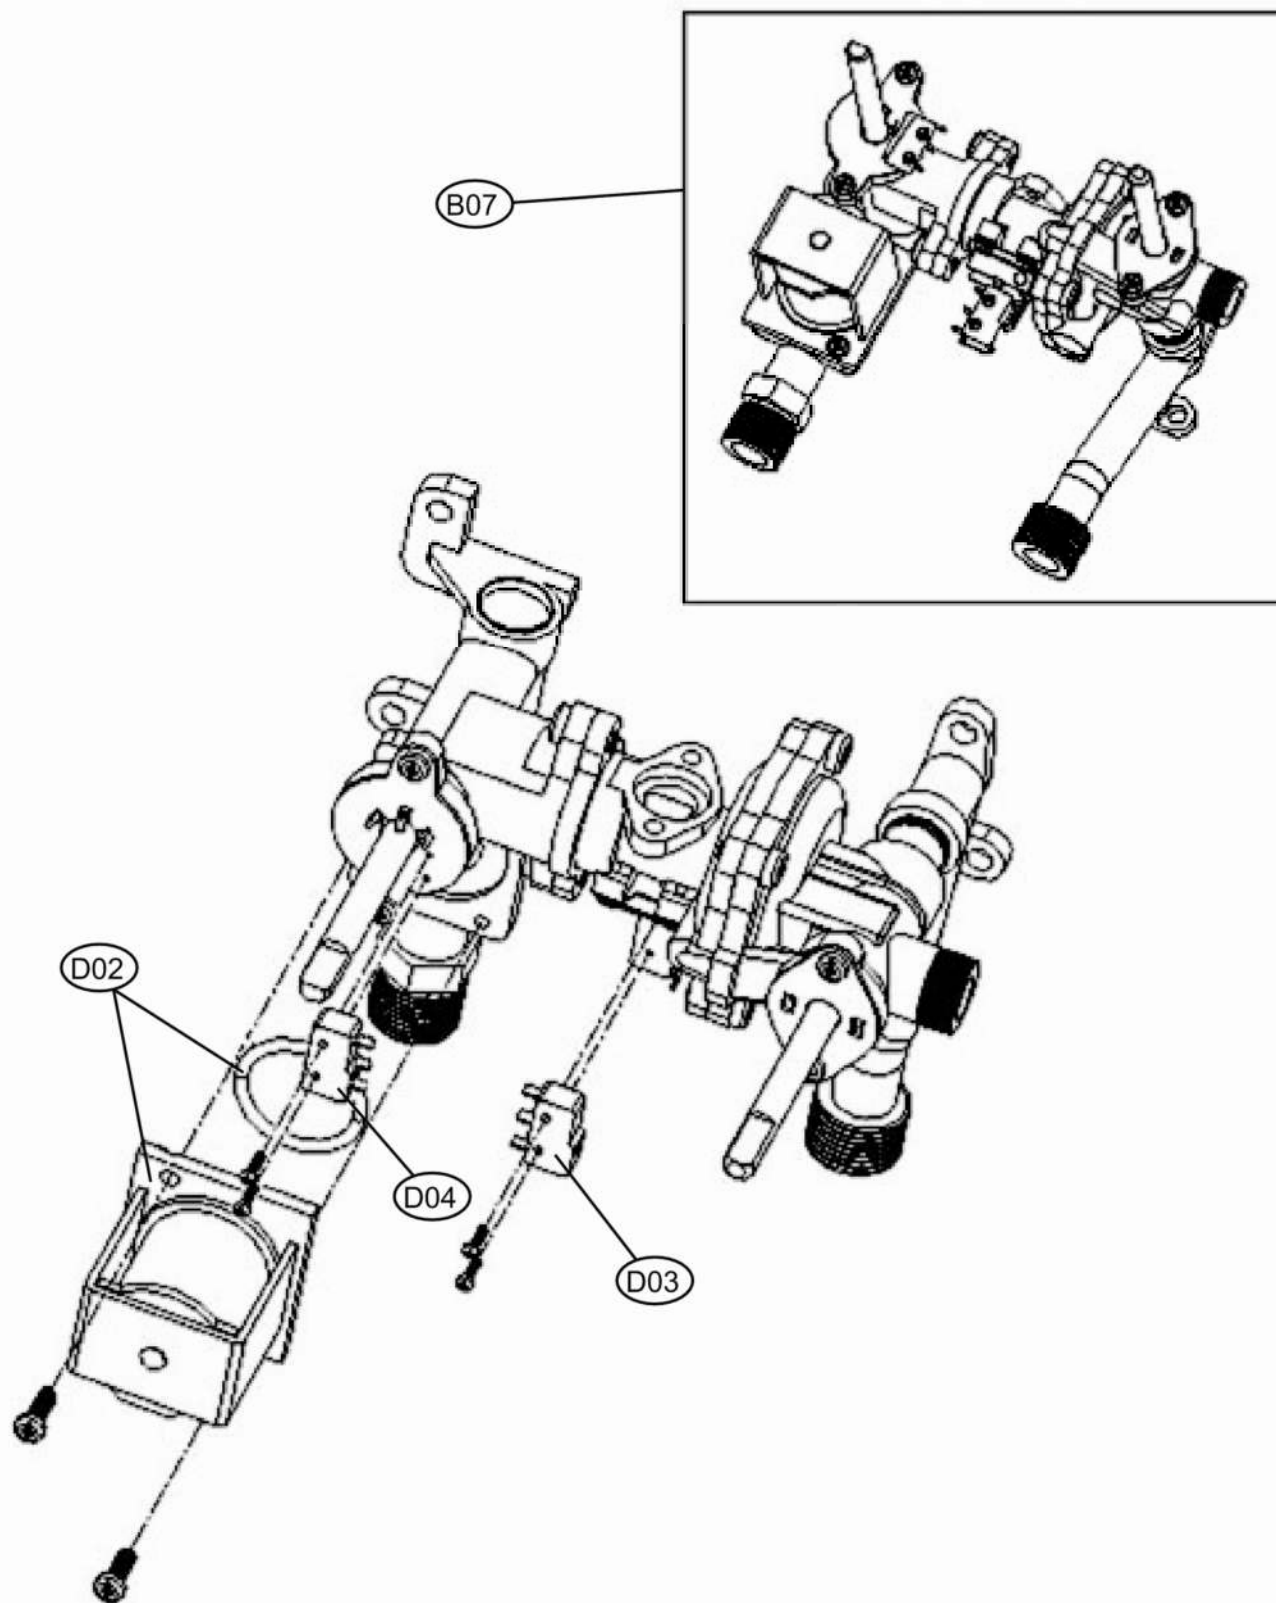

SI 11 A lpg**TAV. 1494**

CODICE	EDIZIONE	MERCATO
30K0923000	13/07/2010	IT

SI 11 A Ipg

SI 11 A Ipg

SI 11 A Ipg

SI 11 A Ipg

SI 11 A Ipg

**Lista Pezzi / Spare Parts / Ersatzsteile / List Onderdelen
Liste Pieces Detaches / Lista Piezas De Repuesto**

SI 11 A Ipg

LISTA PEZZI

POS.	CODICE	DESC.	QT.
A01	398C0710	KIT MANTELLO (41161270)	1.000
A02	398C0530	KIT MANOPOLA (45360030)	1.000
B01	398C0540	KIT TERMOST.90°C (46360190)	1.000
B02	398C0550	KIT ANTIREFOULER (90260610)	1.000
B03	398C0560	KIT TERMOST.85°C (46360200)	1.000
B04	398C0570	KIT PACCO LAM. (90260620)	1.000
B05	398C0580	KIT ELETTRODI (46360170-0180)	1.000
B06	398C0590	KIT 10 GUARN.OR XUG.(45560230)	1.000
B07	398C0900	KIT GR.H2O-GAS gpl 11(90261420)	1.000
B08	398C0610	KIT SCATOLA BATT. (45260090)	1.000
C01	398C0880	KIT SCAT.EL.+CABL.11(90261450)	1.000
D01	398C0640	KIT BRUCIATORE (90260710)	1.000
D02	398C0650	KIT BOBINA (46560010)	1.000
D03	398C0660	KIT MICROSWITCH (46160020)	1.000
D04	398C0870	KIT MICROSWITCH OFF (46160040)	1.000
D05	398C0950	KIT 10 UG.0,72+REG.8.5/1.5 gpl	1.000