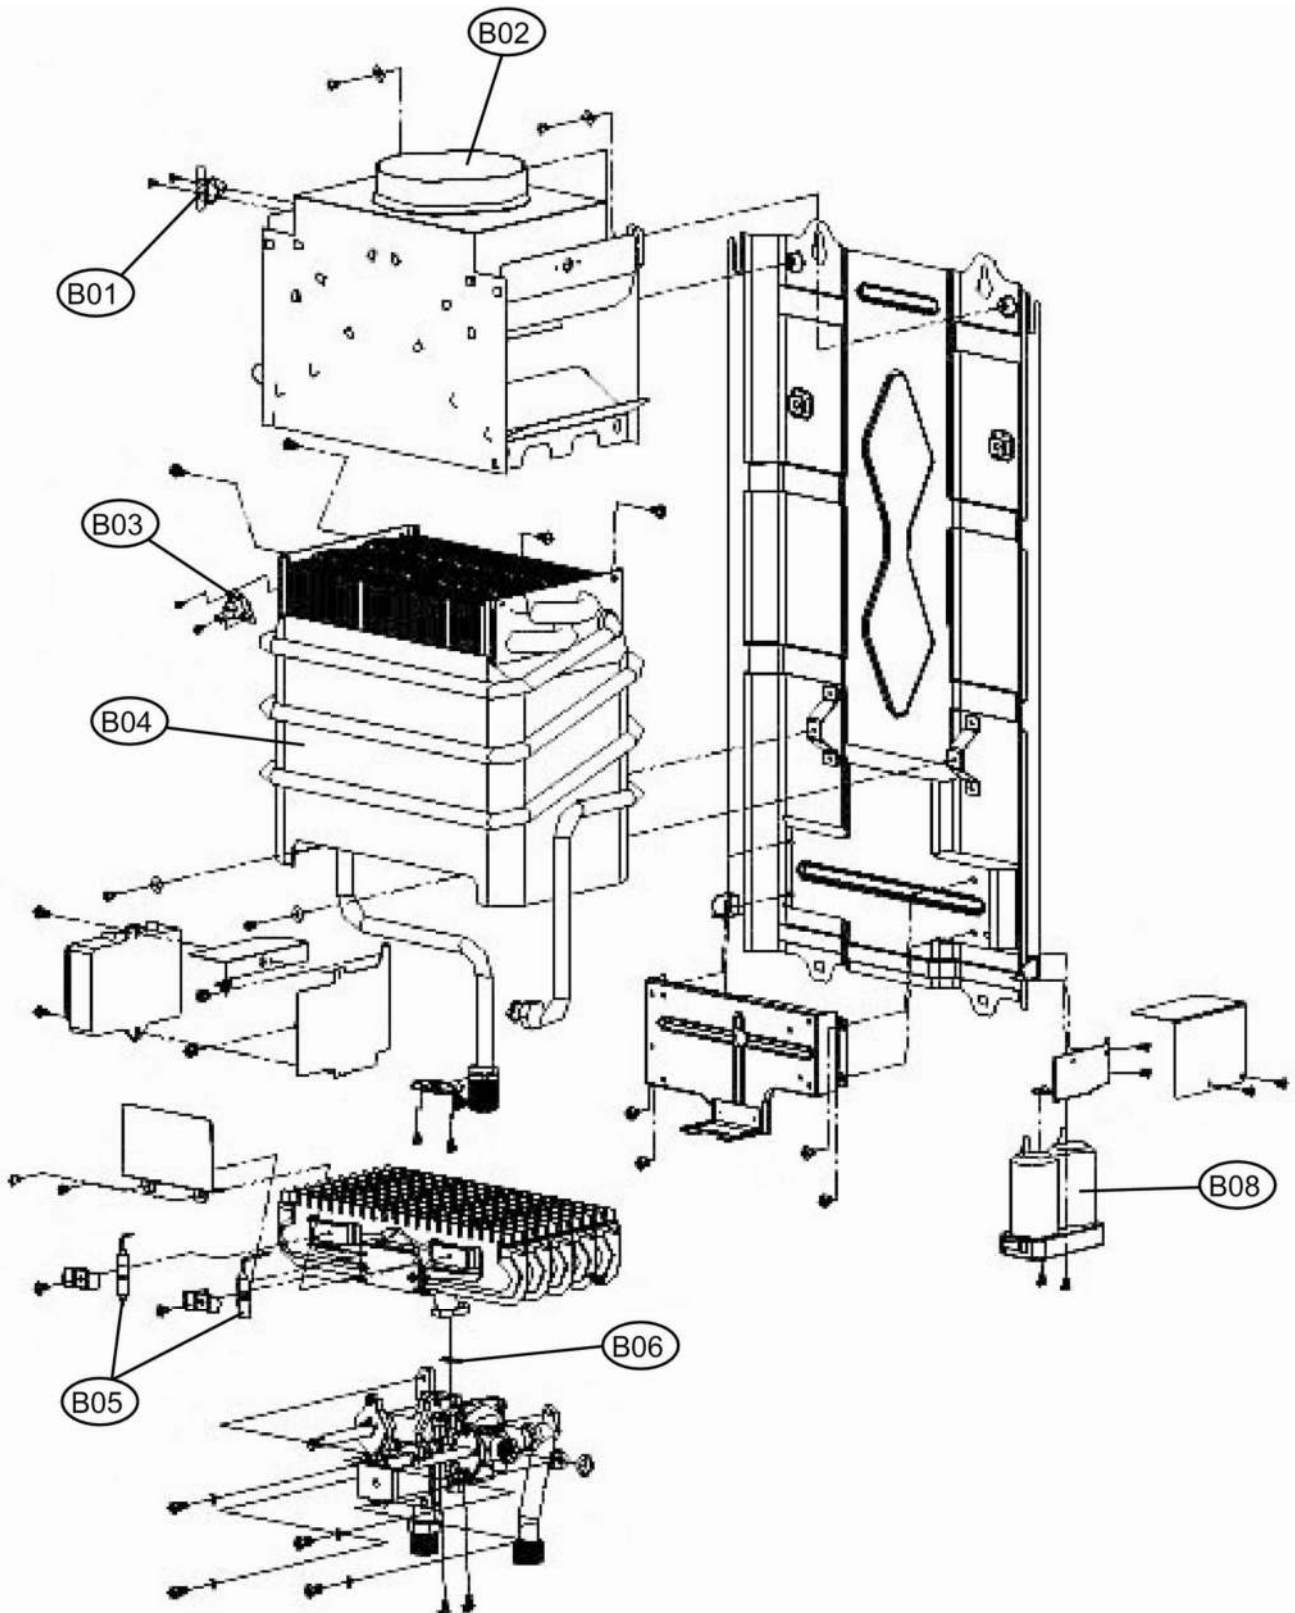

SI 11 A lpg**TAV. 1494**

CODICE	EDIZIONE	MERCATO
30K0923000	13/07/2010	IT

SI 11 A Ipg

SI 11 A Ipg

SI 11 A Ipg

SI 11 A Ipg

SI 11 A Ipg

**Lista Pezzi / Spare Parts / Ersatzsteile / List Onderdelen
Liste Pieces Detaches / Lista Piezas De Repuesto**

SI 11 A Ipg

LISTA PEZZI

POS.	CODICE	DESC.	QT.
A01	398C0710	KIT MANTELLO (41161270)	1.000
A02	398C0530	KIT MANOPOLA (45360030)	1.000
B01	398C0540	KIT TERMOST.90°C (46360190)	1.000
B02	398C0550	KIT ANTIREFOULER (90260610)	1.000
B03	398C0560	KIT TERMOST.85°C (46360200)	1.000
B04	398C0570	KIT PACCO LAM. (90260620)	1.000
B05	398C0580	KIT ELETTRODI (46360170-0180)	1.000
B06	398C0590	KIT 10 GUARN.OR XUG.(45560230)	1.000
B07	398C0900	KIT GR.H2O-GAS gpl 11(90261420)	1.000
B08	398C0610	KIT SCATOLA BATT. (45260090)	1.000
C01	398C0880	KIT SCAT.EL.+CABL.11(90261450)	1.000
D01	398C0640	KIT BRUCIATORE (90260710)	1.000
D02	398C0650	KIT BOBINA (46560010)	1.000
D03	398C0660	KIT MICROSWITCH (46160020)	1.000
D04	398C0870	KIT MICROSWITCH OFF (46160040)	1.000
D05	398C0950	KIT 10 UG.0,72+REG.8.5/1.5 gpl	1.000