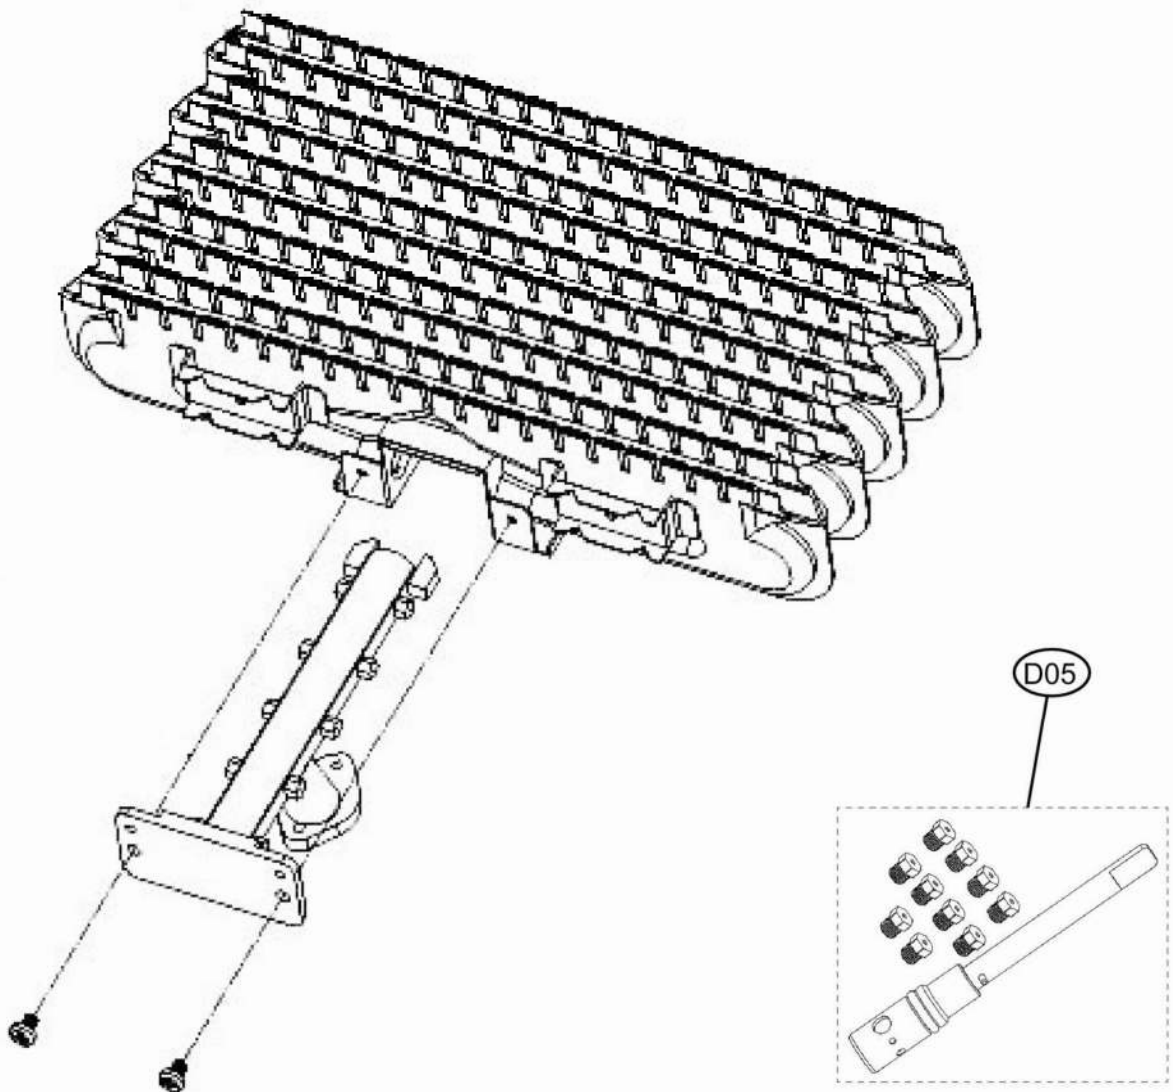

SI 11 A lpg**TAV. 1494**

CODICE	EDIZIONE	MERCATO
30K0923000	13/07/2010	IT

SI 11 A Ipg

SI 11 A Ipg

SI 11 A Ipg

SI 11 A Ipg

SI 11 A Ipg

**Lista Pezzi / Spare Parts / Ersatzsteile / List Onderdelen
Liste Pieces Detaches / Lista Piezas De Repuesto**

SI 11 A Ipg

LISTA PEZZI

POS.	CODICE	DESC.	QT.
A01	398C0710	KIT MANTELLO (41161270)	1.000
A02	398C0530	KIT MANOPOLA (45360030)	1.000
B01	398C0540	KIT TERMOST.90°C (46360190)	1.000
B02	398C0550	KIT ANTIREFOULER (90260610)	1.000
B03	398C0560	KIT TERMOST.85°C (46360200)	1.000
B04	398C0570	KIT PACCO LAM. (90260620)	1.000
B05	398C0580	KIT ELETTRODI (46360170-0180)	1.000
B06	398C0590	KIT 10 GUARN.OR XUG.(45560230)	1.000
B07	398C0900	KIT GR.H2O-GAS gpl 11(90261420)	1.000
B08	398C0610	KIT SCATOLA BATT. (45260090)	1.000
C01	398C0880	KIT SCAT.EL.+CABL.11(90261450)	1.000
D01	398C0640	KIT BRUCIATORE (90260710)	1.000
D02	398C0650	KIT BOBINA (46560010)	1.000
D03	398C0660	KIT MICROSWITCH (46160020)	1.000
D04	398C0870	KIT MICROSWITCH OFF (46160040)	1.000
D05	398C0950	KIT 10 UG.0,72+REG.8.5/1.5 gpl	1.000