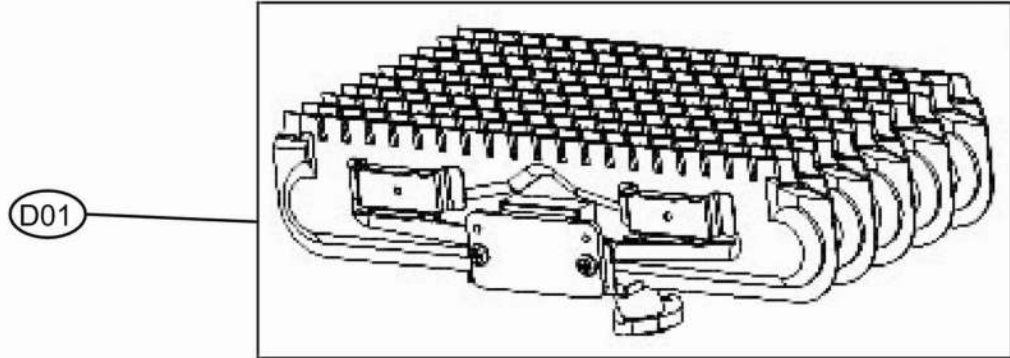

SI 11 A lpg**TAV. 1494**

CODICE	EDIZIONE	MERCATO
30K0923000	13/07/2010	IT

SI 11 A Ipg

SI 11 A Ipg

SI 11 A Ipg

SI 11 A Ipg

SI 11 A Ipg

**Lista Pezzi / Spare Parts / Ersatzsteile / List Onderdelen
Liste Pieces Detaches / Lista Piezas De Repuesto**

SI 11 A Ipg

LISTA PEZZI

POS.	CODICE	DESC.	QT.
A01	398C0710	KIT MANTELLO (41161270)	1.000
A02	398C0530	KIT MANOPOLA (45360030)	1.000
B01	398C0540	KIT TERMOST.90°C (46360190)	1.000
B02	398C0550	KIT ANTIREFOULER (90260610)	1.000
B03	398C0560	KIT TERMOST.85°C (46360200)	1.000
B04	398C0570	KIT PACCO LAM. (90260620)	1.000
B05	398C0580	KIT ELETTRODI (46360170-0180)	1.000
B06	398C0590	KIT 10 GUARN.OR XUG.(45560230)	1.000
B07	398C0900	KIT GR.H2O-GAS gpl 11(90261420)	1.000
B08	398C0610	KIT SCATOLA BATT. (45260090)	1.000
C01	398C0880	KIT SCAT.EL.+CABL.11(90261450)	1.000
D01	398C0640	KIT BRUCIATORE (90260710)	1.000
D02	398C0650	KIT BOBINA (46560010)	1.000
D03	398C0660	KIT MICROSWITCH (46160020)	1.000
D04	398C0870	KIT MICROSWITCH OFF (46160040)	1.000
D05	398C0950	KIT 10 UG.0,72+REG.8.5/1.5 gpl	1.000