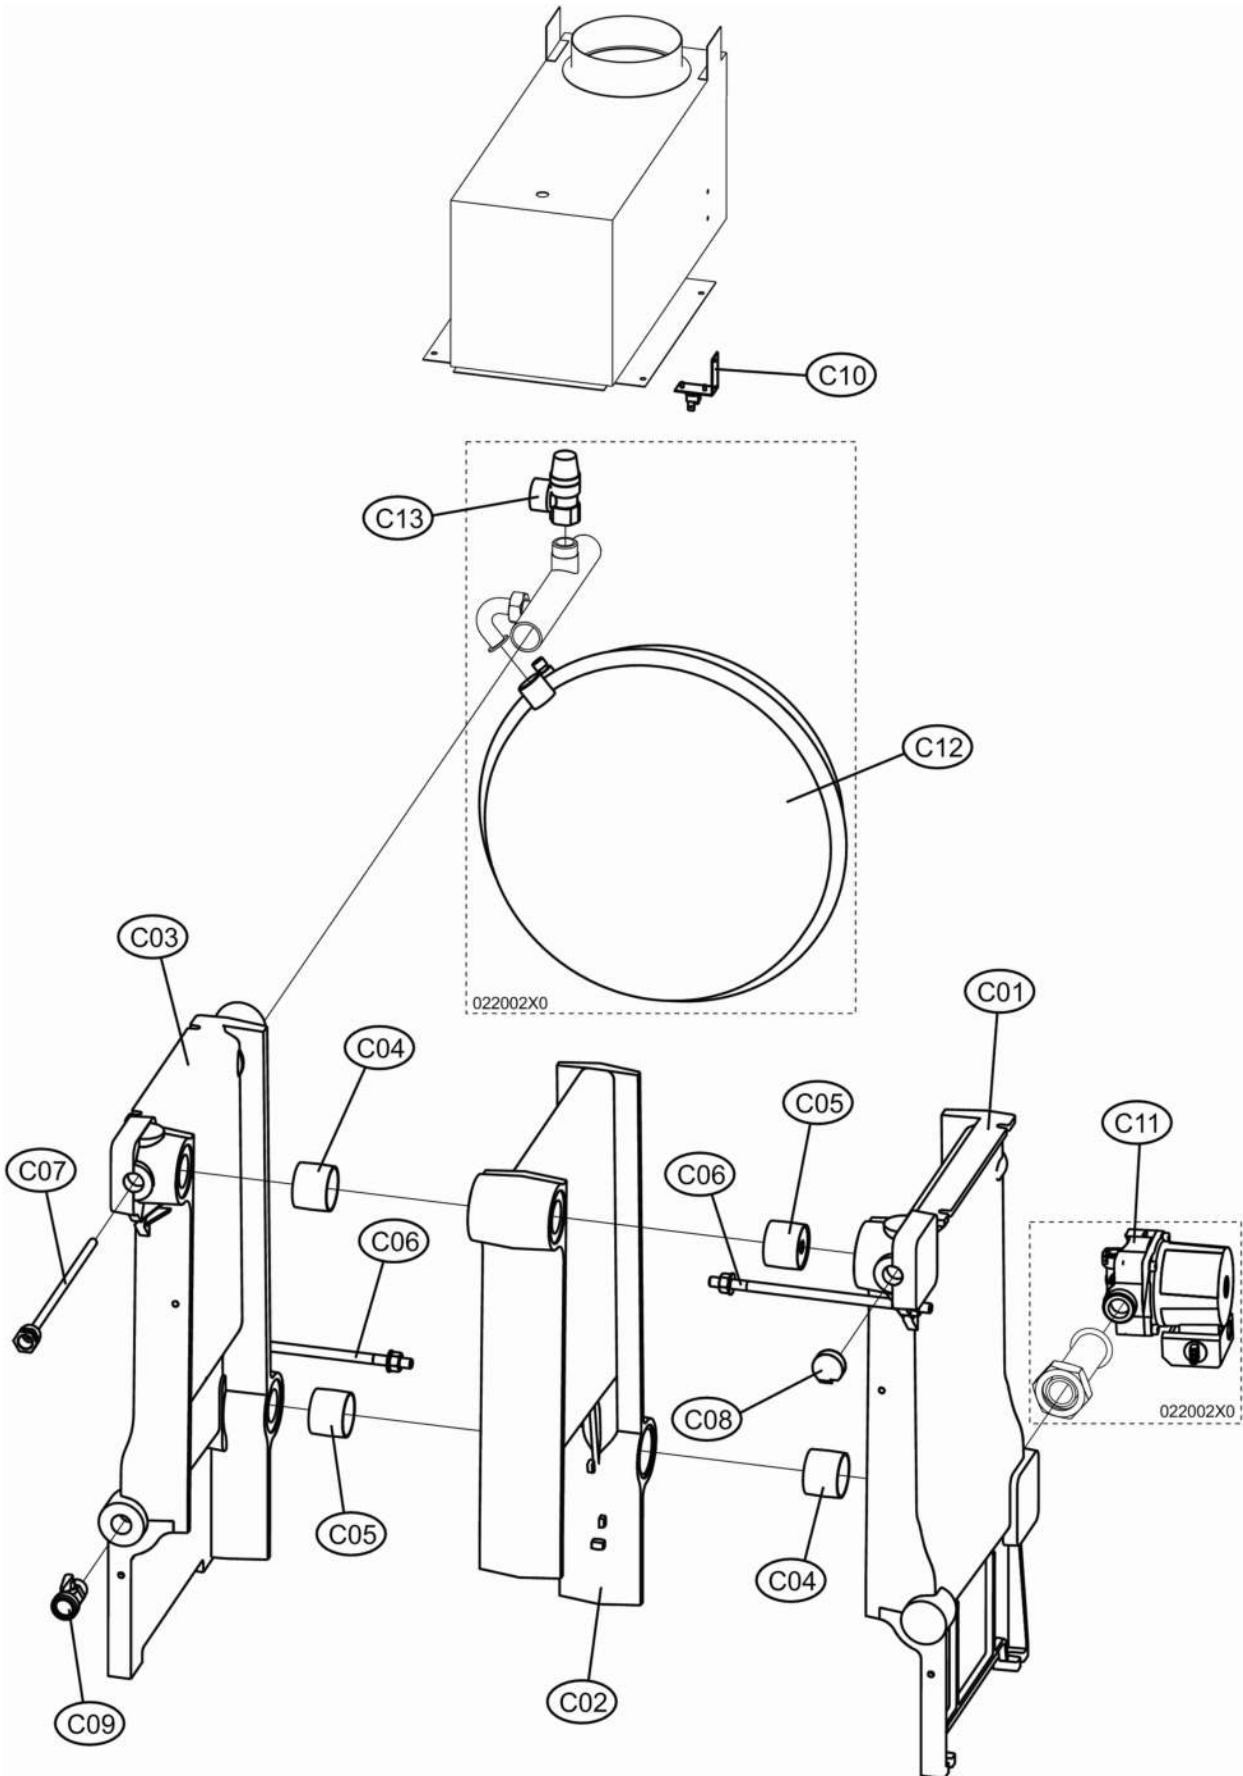

Lista Pezzi / Spare Parts / Ersatzteile
List Onderdelen / Liste Pieces Detaches / Lista Piezas De Repuesto