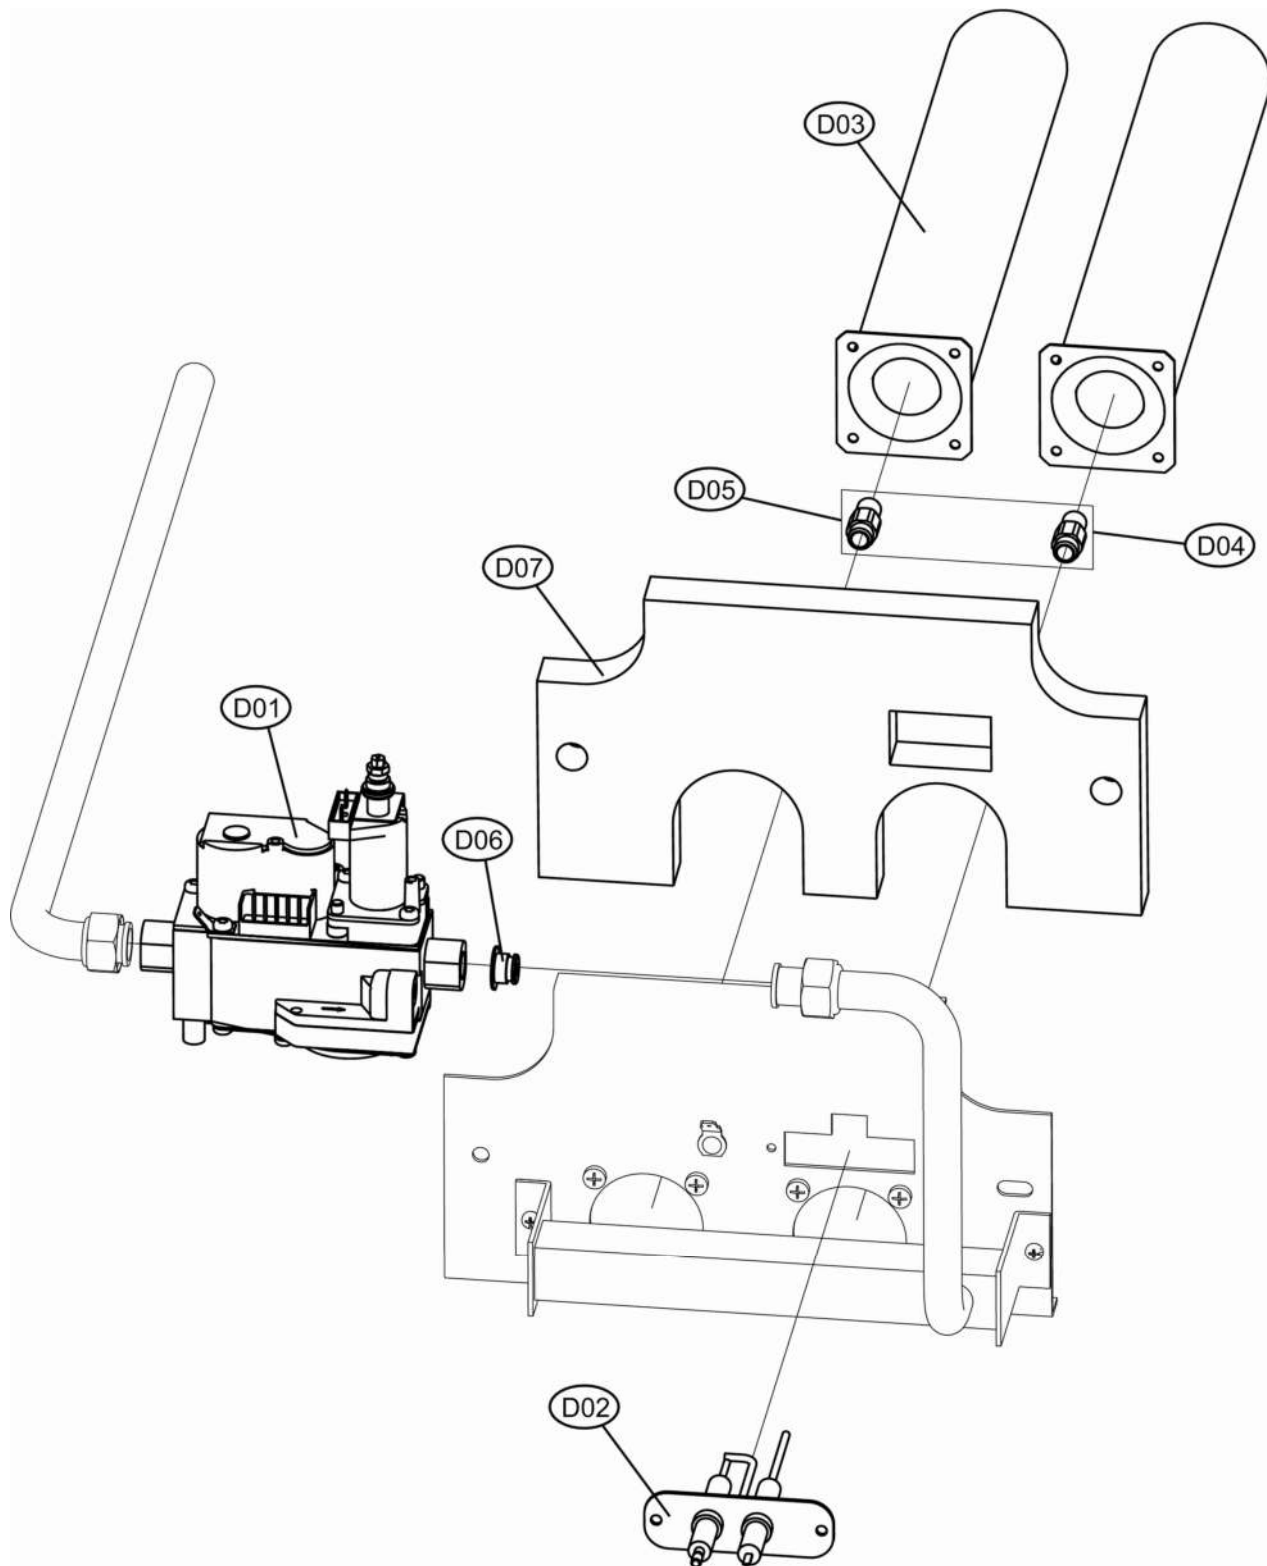

**Lista Pezzi / Spare Parts / Ersatzsteile**  
**List Onderdelen / Liste Pieces Detaches / Lista Piezas De Repuesto**

**LISTA PEZZI**

<b>POS.</b>	<b>CODICE</b>	<b>DESC.</b>	<b>QT.</b>
A01	39828630	KIT FIANCO DEX. (3110B460)	1.000
A02	39828640	KIT FIANCO SIN. (3110B480)	1.000
A03	39846320	KIT PORTA SR.E4P0 (3110L971)	1.000
A04	39846330	KIT COPERCHIO 3 (3110L980)	1.000
B01	39842990	KIT COVER GRIGIO Lej(35014801)	1.000
B02	39842640	KIT PORTELLINO "LEJ"(35014680)	1.000
B03	39842661	KIT CRUSC. DIG.SER. (35015160)	1.000
B04	39842670	KIT MEMBRANE+VETRINO FM.IL	1.000
B05	39827830	KIT CENTRALINA EL. (36508270)	1.000
B06	39837120	KIT SCHEDA EL.DSP08 (38323560)	1.000
B07	39826690	KIT SONDA TEMP.DP. (36200050)	1.000
B08	39809110	KIT SONDA TEMP. (39400560)	1.000
B09	39842440	KIT CAVO FLAT.L.240 (36003750)	1.000
C01	39816090	KIT ELEM.DEX. (39403170)	1.000
C02	39816070	KIT ELEM.INT. (39403190)	1.000
C03	39817310	KIT ELEM.SIN. (39403180)	1.000
C04	39814820	KIT BICONO (34218521)	1.000
C05	39816730	KIT BICONO+DIAFR. (37902790)	1.000
C06	39816740	KIT TIRANTI M10X235 (34401230)	1.000
C07	39826990	KIT GUAINA 1/2"X250 (33400260)	1.000
C08	39826680	KIT TRASD.PRESS.3/8"(36402250)	1.000
C09	39809010	KIT RUBIN.1/2" (36900700)	1.000
C10	39827020	KIT TST.FUMI COMPL. (38322790)	1.000
C11	39822120	KIT POMPA UPS 25-60 (36601240)	1.000
C12	39822350	KIT VASO ESP.14Lt. (36801030)	1.000
C13	39817280	KIT V/SIC.1/2" 3bar (36900570)	1.000
D01	39817850	KIT VALV.GAS (36800420)	1.000
D02	39834110	KIT ELETTRODI (36702930)	1.000
D03	39817480	KIT BRUC.PRINC. (37608300)	1.000
D04	39828690	KIT 2 UG.GAS 2,60 (34009540)	1.000
D05	39828700	KIT 2 UG.GAS 1,65 (34013320)	1.000
D06	39846310	KIT DIAFR.GAS DI5.60(34015450)	1.000
D07	39825650	KIT ISOL.PORTA C.C. (35322251)	1.000