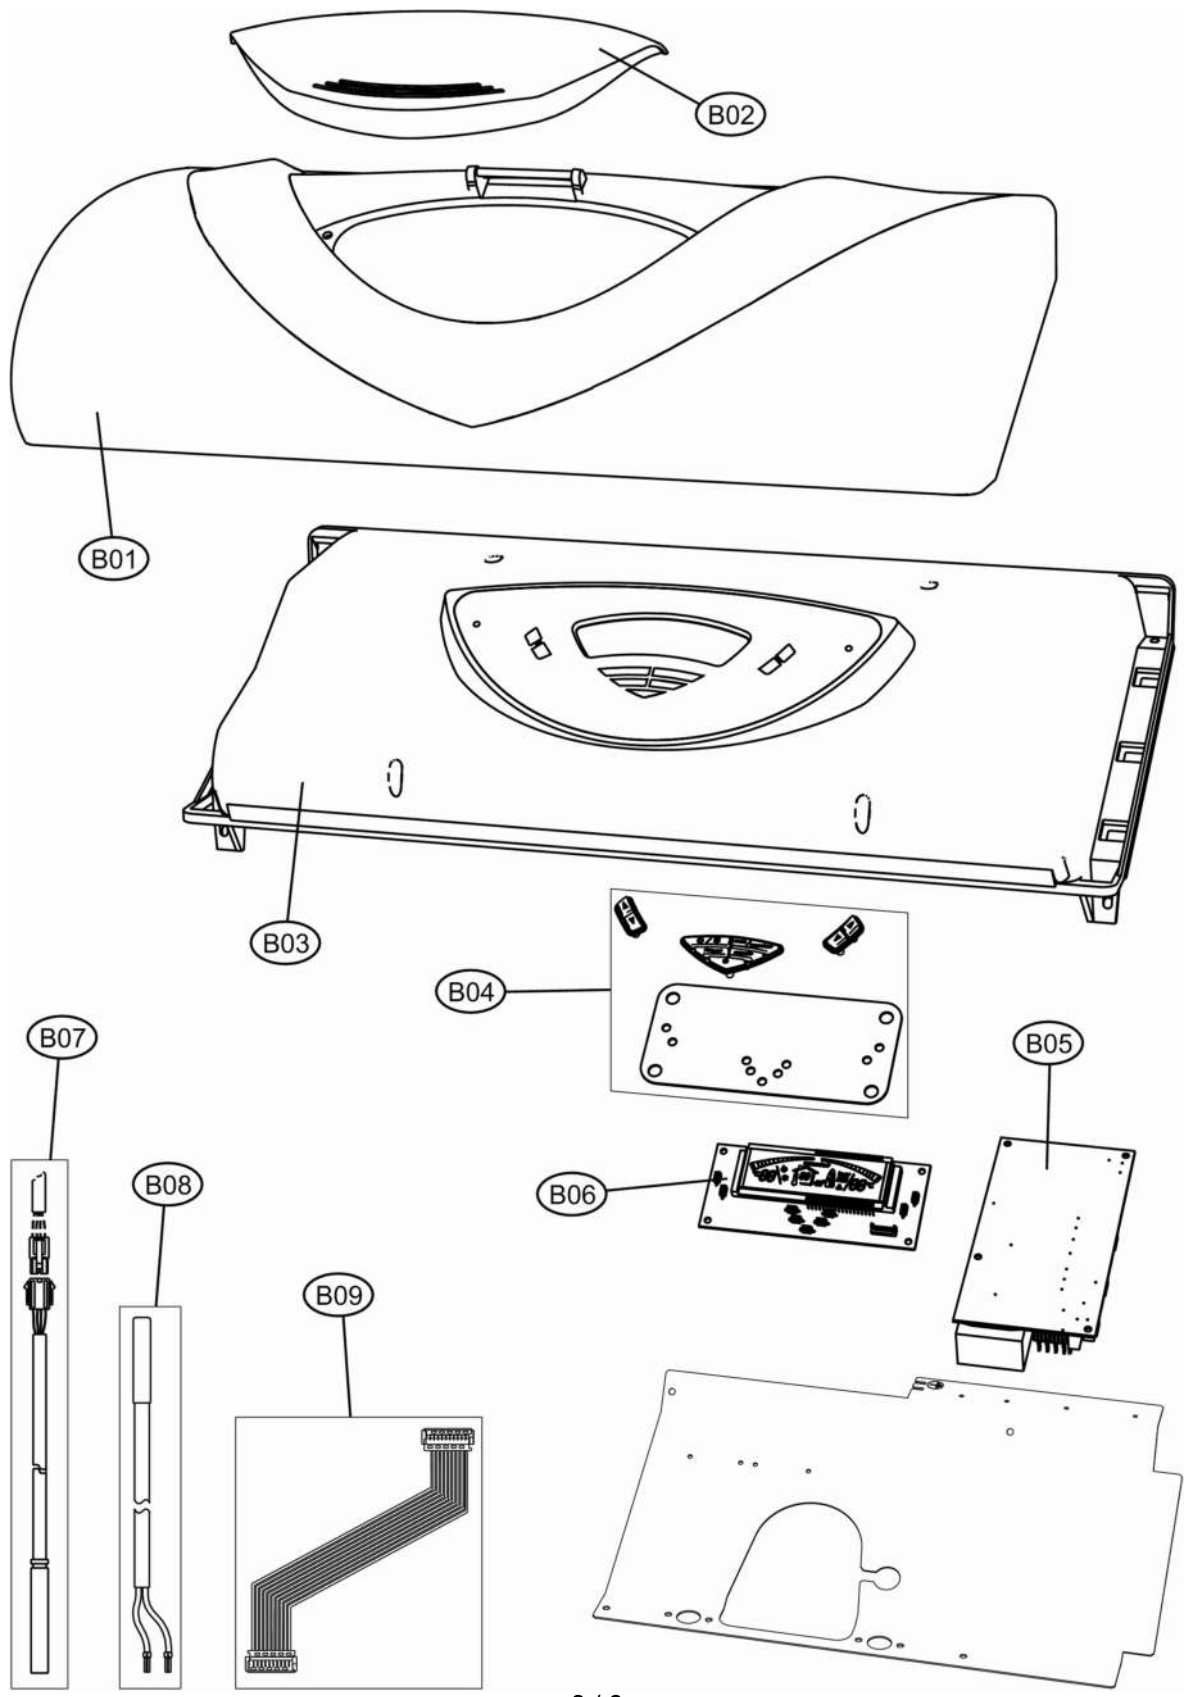

Lista Pezzi / Spare Parts / Ersatzteile

List Onderdelen / Liste Pieces Detaches / Lista Piezas De Repuesto

**Lamborghini**  
CALORECLIMA

**ERA MD 20 (WN)**

<b>CODICE</b>	<b>EDIZIONE</b>	<b>MERCATO</b>
<b>30K1047000</b>	<b>17/10/2011</b>	<b>FR - WN</b>

**Lista Pezzi / Spare Parts / Ersatzteile**  
**List Onderdelen / Liste Pieces Detaches / Lista Piezas De Repuesto**

**Lista Pezzi / Spare Parts / Ersatzteile**  
**List Onderdelen / Liste Pieces Detaches / Lista Piezas De Repuesto**