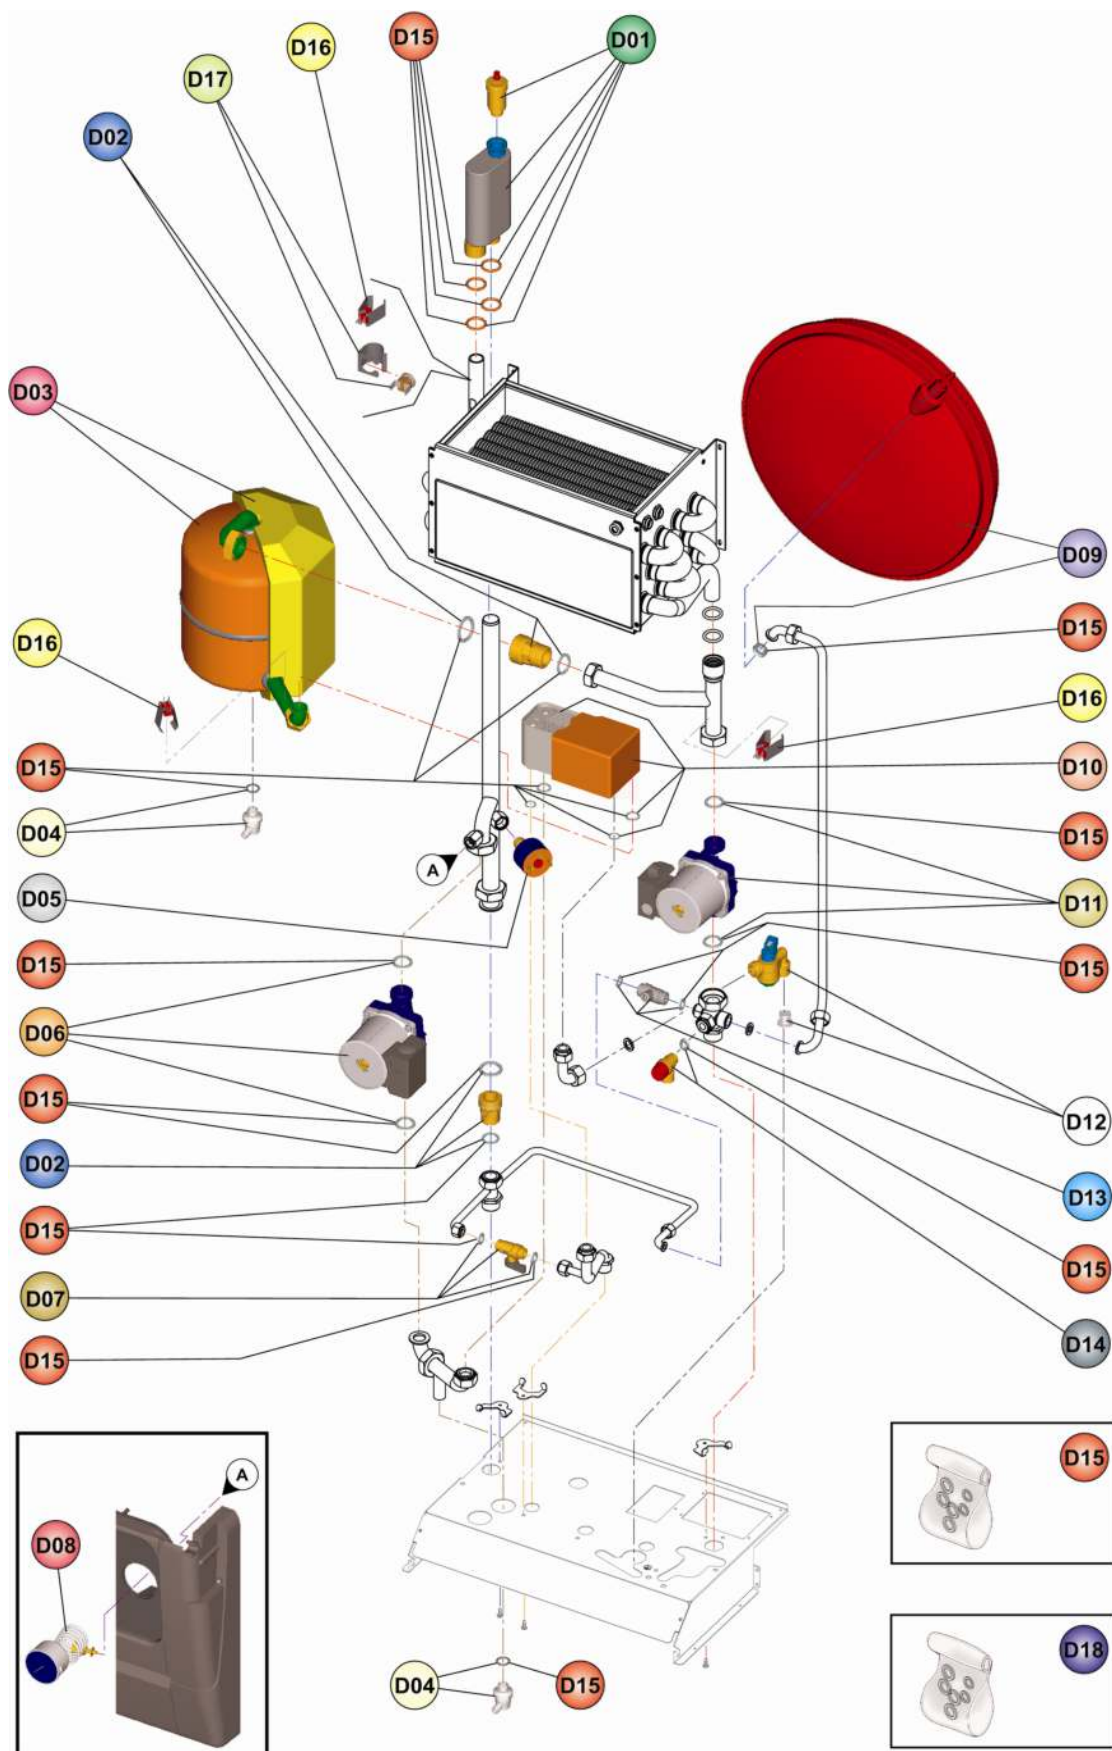

Lamborghini
CALORECLIMA

Lista Pezzi / Spare Parts / Ersatzteile / List Onderdelen
Liste Pieces Detaches / Lista Piezas De Repuesto

FUTURIA N 35 MC W TOP