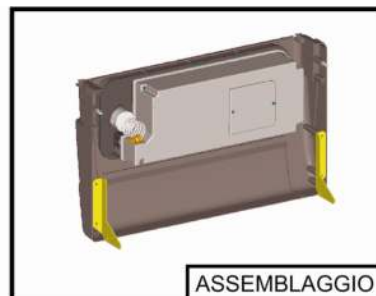

Lamborghini
CALORECLIMA

Lista Pezzi / Spare Parts / Ersatzteile / List Onderdelen
Liste Pieces Detaches / Lista Piezas De Repuesto

FUTURIA N 35 MC W TOP