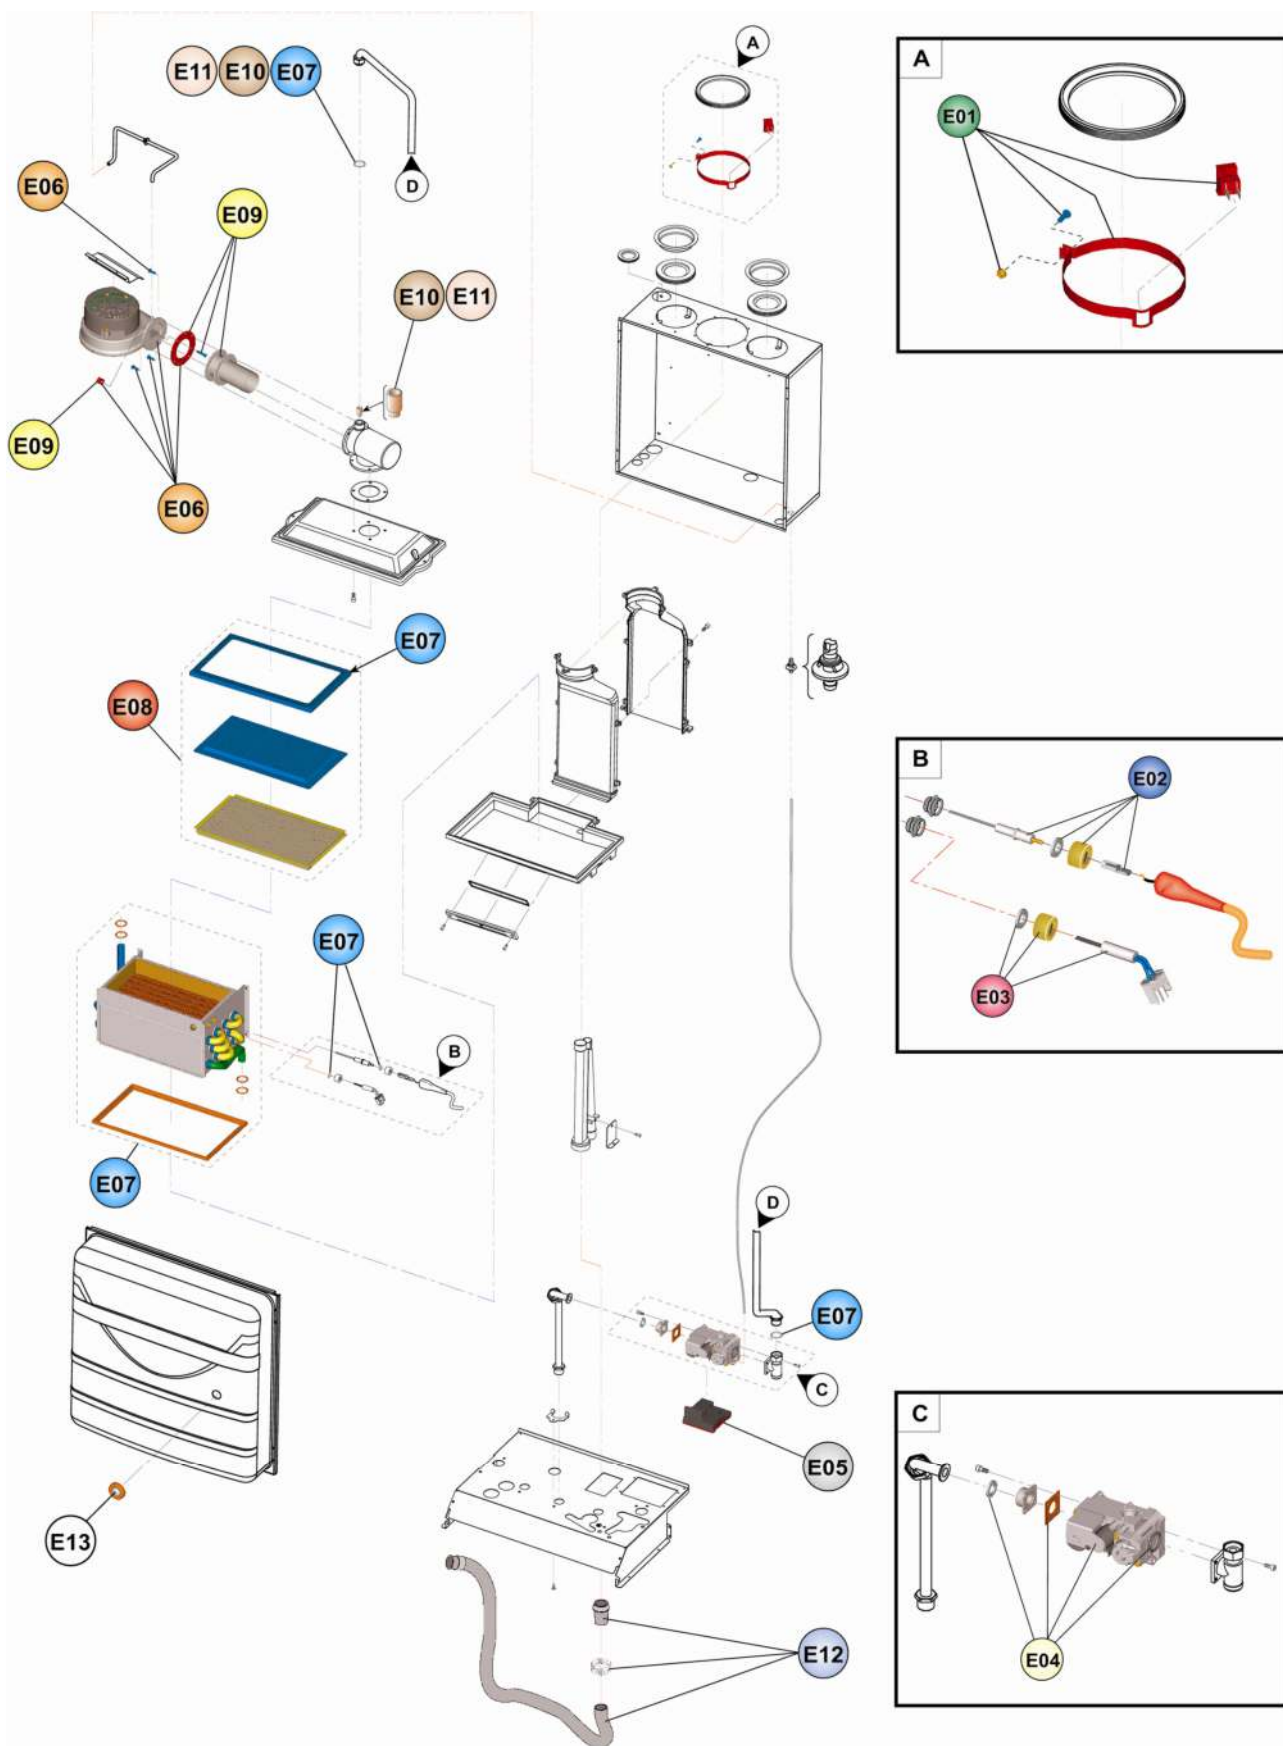

FUTURIA N 35 MC W TOP