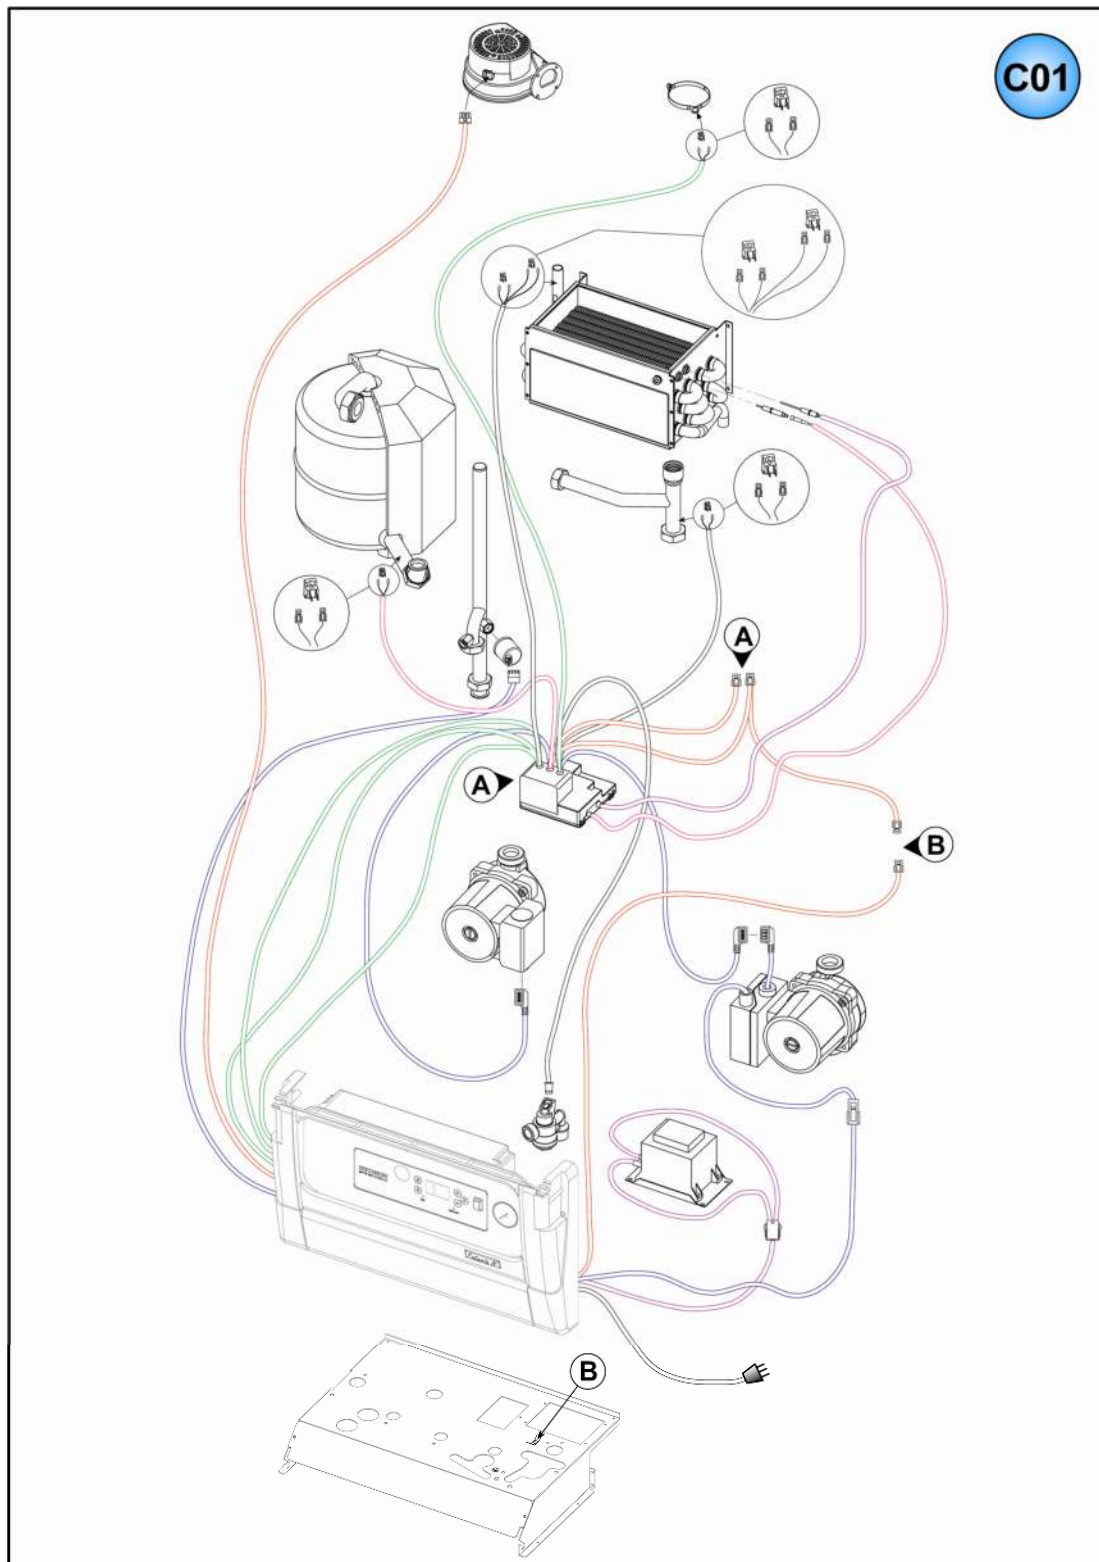

FUTURIA N 35 MC W TOP

Lamborghini
CALORECLIMA

Lista Pezzi / Spare Parts / Ersatzteile / List Onderdelen
Liste Pieces Detaches / Lista Piezas De Repuesto

FUTURIA N 35 MC W TOP

Lamborghini
CALORECLIMA

Lista Pezzi / Spare Parts / Ersatzteile / List Onderdelen
Liste Pieces Detaches / Lista Piezas De Repuesto