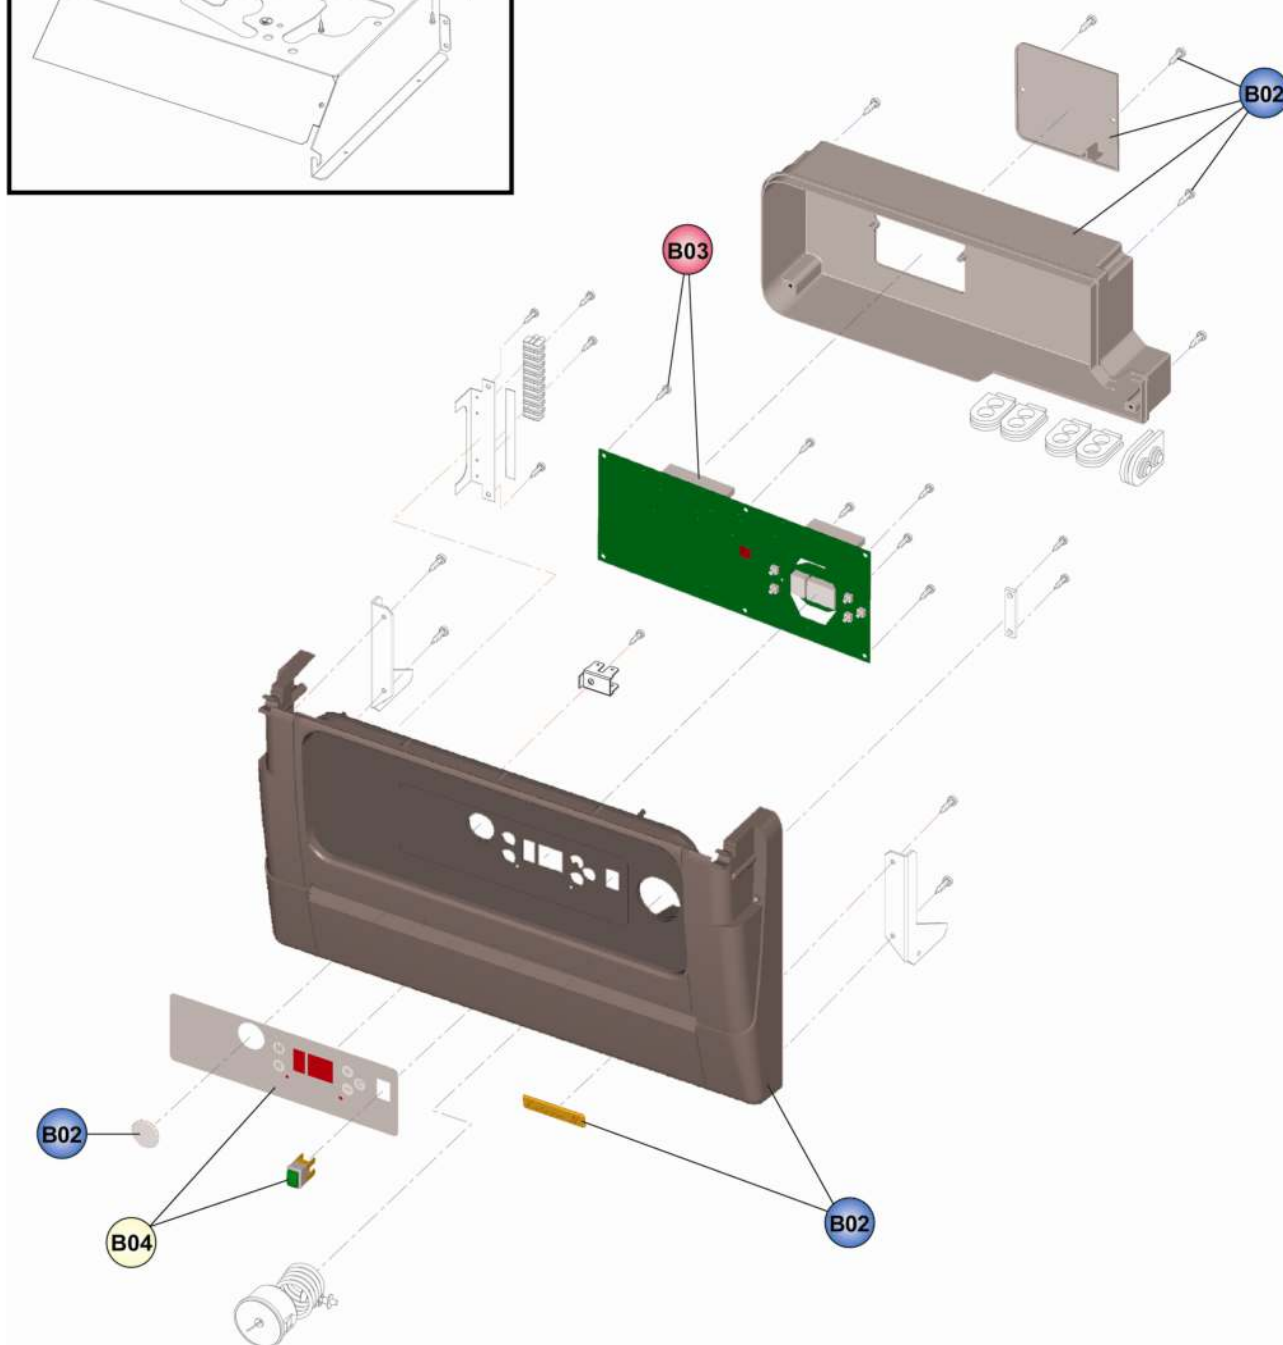

Lamborghini
CALORECLIMA

**Lista Pezzi / Spare Parts / Ersatzteile / List Onderdelen
Liste Pieces Detaches / Lista Piezas De Repuesto**

FUTURIA N 35 MC W TOP

TAV.1266-2

CODICE	EDIZIONE	MERCATO
30K0087002	01/01/2008	IT

Cod. 00905540

Lamborghini
CALORECLIMA

Lista Pezzi / Spare Parts / Ersatzteile / List Onderdelen
Liste Pieces Detaches / Lista Piezas De Repuesto

FUTURIA N 35 MC W TOP

Lamborghini
CALORECLIMA

Lista Pezzi / Spare Parts / Ersatzteile / List Onderdelen
Liste Pieces Detaches / Lista Piezas De Repuesto

FUTURIA N 35 MC W TOP

Lamborghini
CALORECLIMA

Lista Pezzi / Spare Parts / Ersatzteile / List Onderdelen
Liste Pieces Detaches / Lista Piezas De Repuesto

FUTURIA N 35 MC W TOP

Lamborghini
CALORECLIMA

Lista Pezzi / Spare Parts / Ersatzteile / List Onderdelen
Liste Pieces Detaches / Lista Piezas De Repuesto