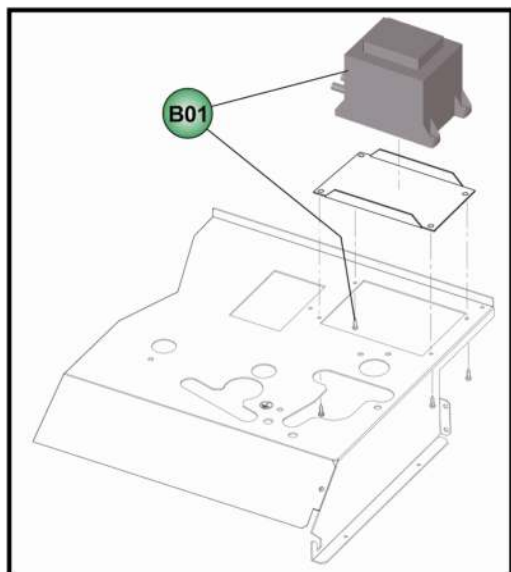

Lamborghini
CALORECLIMA

Lista Pezzi / Spare Parts / Ersatzteile / List Onderdelen
Liste Pieces Detaches / Lista Piezas De Repuesto

FUTURIA N 35 MC W TOP