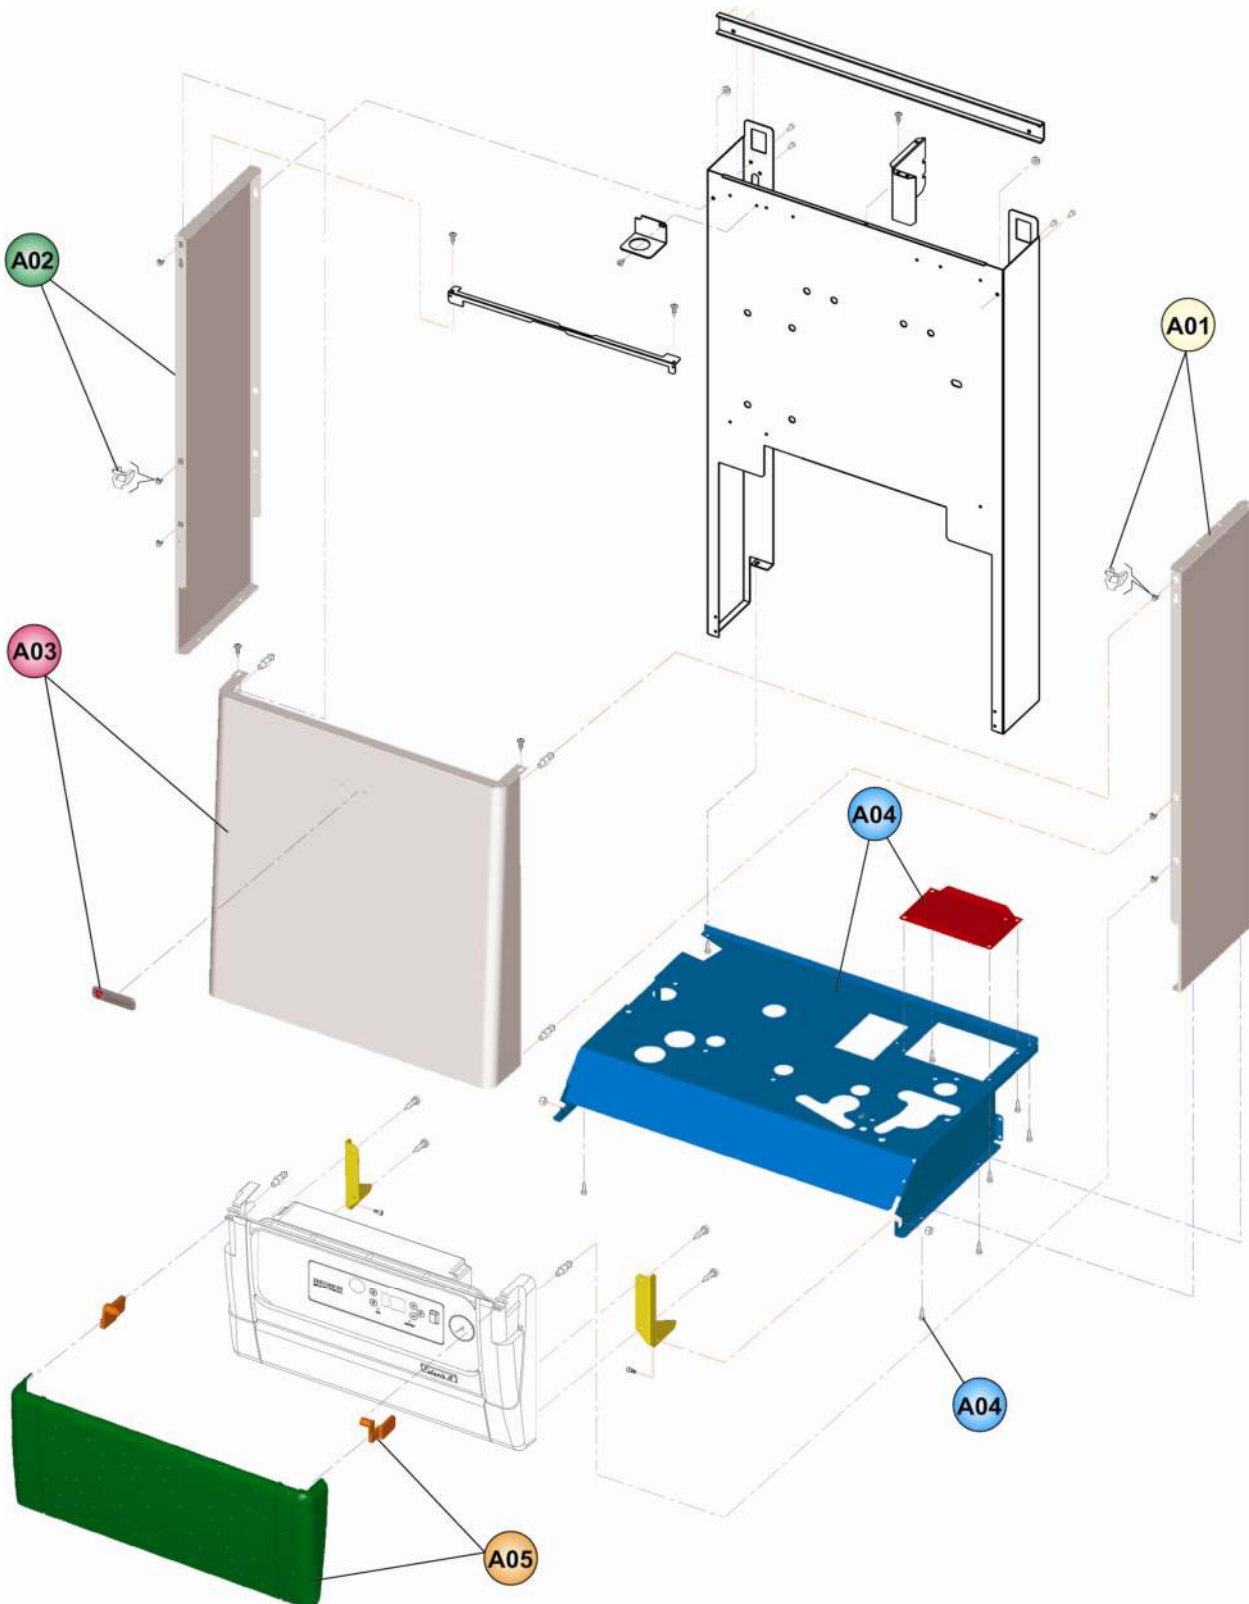

Lamborghini
CALORECLIMA

**Lista Pezzi / Spare Parts / Ersatzteile / List Onderdelen
Liste Pieces Detaches / Lista Piezas De Repuesto**

FUTURIA N 35 MC W TOP

TAV.1266-2

CODICE	EDIZIONE	MERCATO
30K0087002	01/01/2008	IT

Cod. 00905540

Lamborghini
CALORECLIMA

Lista Pezzi / Spare Parts / Ersatzteile / List Onderdelen
Liste Pieces Detaches / Lista Piezas De Repuesto

FUTURIA N 35 MC W TOP

Lamborghini
CALORECLIMA

Lista Pezzi / Spare Parts / Ersatzteile / List Onderdelen
Liste Pieces Detaches / Lista Piezas De Repuesto