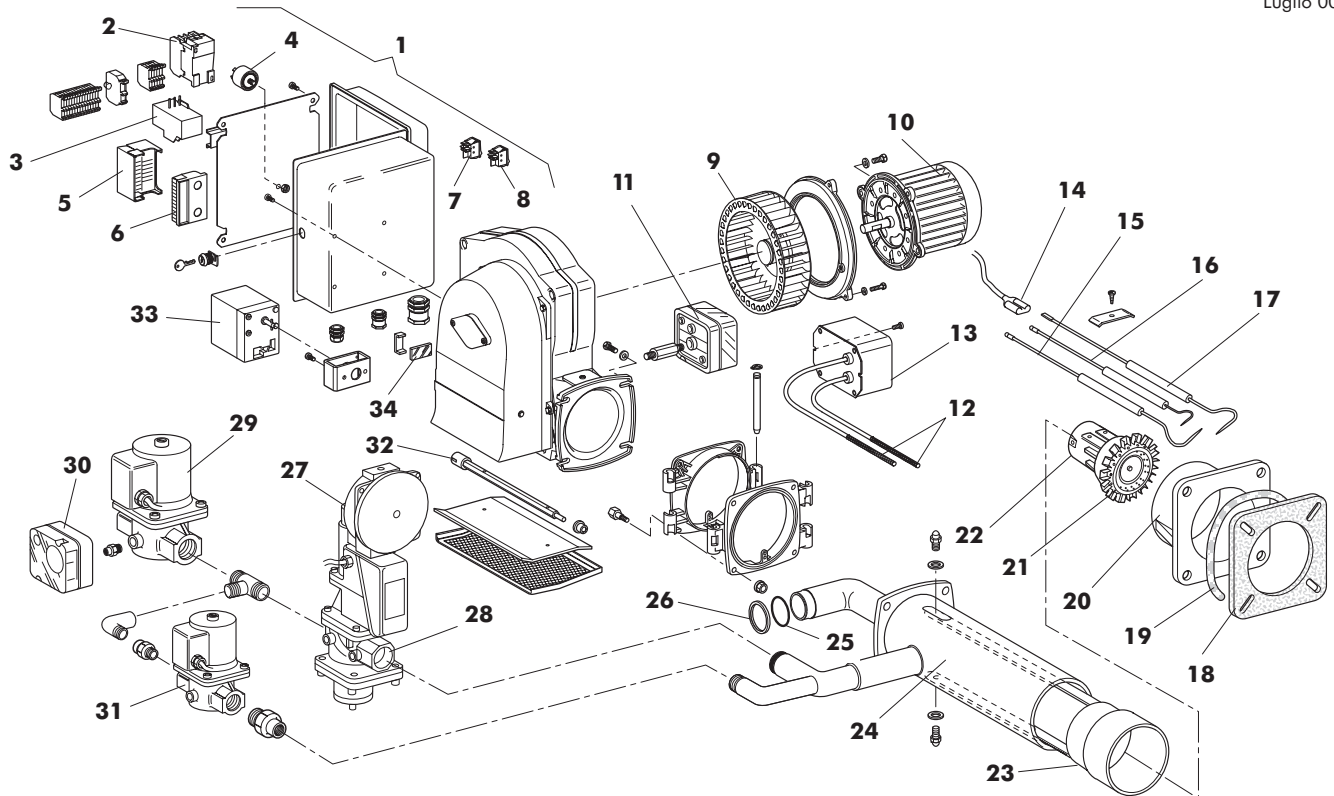

70 PM/M - E Cod. 835221
TAV. 378

Luglio 00

Pos.	Cod.	Denominazione	Denomination	Denomination	Denominación
1	8.01469.0	G/quadro elettrico	Control board	G/Armoire	G/Cuadro eléctrico
2	4.70337.0	Contattore	Contacteur	Contacteur	Telerruptor
3	4.70312.0	Relé termico	Thermal relay	Rélais thermique	Relais térmico
4	4.03472.0	Filtro antidisturbo	Antijamming filter	Filtre antiparasite	Filtro antiparasitario
5	4.01908.0	App. LFL 1.322	LFL control box	Coffret LFL	Programador LFL
6	4.01909.0	Base apparecchiatura	Base	Base	Base
7	4.03397.0	Pulsante luminoso	Switch	Interrupteur	Interruptor
8	4.03386.0	Interruttore luminoso	Switch	Interrupteur	Interruptor
9	4.00103.0	Ventola	Fan	Ventilateur	Turbina
10	1.00825.1	Motore	Motor	Moteur	Motor
11	4.03460.0	Press. aria	Aire pressure switch	Pressostat air	Presostato aire
12	1.07497.0	Cavo elettrodo	Electrode cable	Cable électrode	Cable electrodo
13	1.08284.0	Trasformatore	Transformer	Transformateur	Transformador
14	1.10344.0	Cavo elettrodo di controllo	Flame rod cable	Cable électr. controle	Cable electrodo ionización
15	4.01698.0	Elettrodo sinistro	Left electrode	Electrode gauche	Electrodo izquierda
16	4.01697.0	Elettrodo destro	Right electrode	Electrode droit	Electrodo diestra
17	4.01735.0	Elettrodo di controllo	Control electrode	Electrode d'ionisation	Electrodo ionización
18	1.05024.0	Guarnizione isolante	Insulating gasket	Joint isalant	Junta aislante
19	1.05025.0	Corda isolante	Insulating rope	Corde isolante	Cuerda aislador
20	1.05023.0	Flangia attacco caldaia	Flange	Joint	Brida
21	1.09597.0	Deflettore	Deflector	Défecteur	Deflector
22	1.06826.0	Collettore testata	Gas/head	Ligne int. gaz	Linea int. gas
23	1.09598.0	Boccaglio	Draught tube	Gueulard	Boca de fuego
24	1.10389.0	G/tubo convogliatore	Conveying tube	G/Tube diffuseur	G/Tubo difusor
25	3.08041.0	OR 152	OR 152	OR 152	OR 152
26	1.06825.0	Guarniz. tubo aliment.	Feeding tube gasket	Joint tube gas	Junta tubo gas
27	4.01944.0	Servomotore SKP 70	Sermomotor SKP 70	Servomoteur SKP 70	Servomotor SKP 70
28	4.01813.0	Corpo 2" VGG10	1 1/2" body VGG10	Corps 1 1/2" VGG10	Cuerpo 1 1/2" VGG10
29	4.00780.0	V.E. HONEYWELL 4050	Valve HONEYWELL 4040	Vanne HONEYWELL 4040	Electroválvula HONEYWELL 4040
30	4.01066.0	Press. gas GW50	Gas pressure switch	Pressostat gaz	Presostato gas
31	4.03475.0	V.E. HONEYWELL 4020	Valve HONEYWELL 4020	Vanne HONEYWELL 4020	Electroválvula HONEYWELL 4020
32	1.07908.0	Albero bandella	Air flap shaft	Arbre clapet d'air	Arbol palomilla aire
33	1.07533.0	Servocomando SQN30	Servo-control SQN30	Servomoteur SQN30	Servomando SQN30
34	1.01038.0	Vetrino	Glass	Voyant	Vidrio