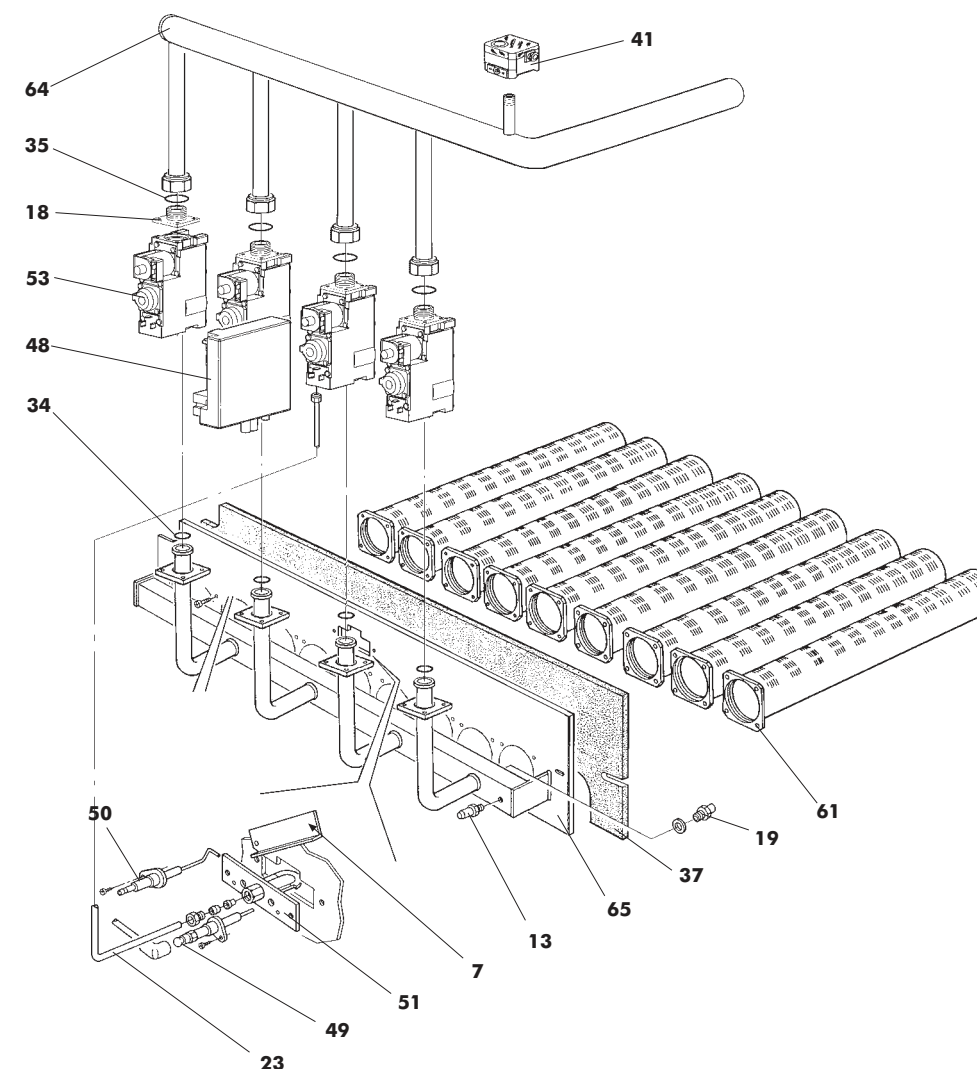

G/GAS

Pos.	Codice	Denominazione
7	F32111550	Portellino per porta camera combustione
13	F33400280	Presa di pressione attacco conico 18" M
18	F34008791	Flangia e supporto
19	F34009140	Ugello foro Ø 3,40 (Metano)
23	F34221710	tubetto Ø 6 Lg. 435 (Gaster N 119-136-155-170 AW)
	F34219800	tubetto Ø 6 Lg. 520 (Gaster N 189-289 AW)
	F34222470	tubetto Ø 6 Lg. 630 (Gaster N 221-2559 AW)
34	F35100401	Guarnizione OR 132
35	F35100500	Guarnizione OR 3087
37	F35319690	isolante portina (Gaster N 119 AW)
	F35319700	isolante portina (Gaster N 136 AW)
	F35319710	isolante portina (Gaster N 153 AW)
	F35319720	isolante portina (Gaster N 170 AW)
	F35319730	isolante portina (Gaster N 187 AW)
	F35319750	isolante portina (Gaster N 221 AW)
	F35319770	isolante portina (Gaster N 255 AW)
	F35319790	isolante portina (Gaster N 289 AW)
41	F36400850	Pressostato
42	F36401450	Termostato LS1 capillare 1500 110°
43	F36401880	Termostato regolazione 2 stadi
45	F36500200	Passacavo

Pos.	Codice	Denominazione
49	F36702260	Elettrodo accensione BP
50	F36702270	Elettrodo rivelazione BP
51	F36702380	Brucciante pilota
53	F36802980	Valvola Honeywell VK4601QB 2019 (Gaster N 119-136 AW)
	F36802990	Valvola Honeywell VK4611QB 2019 (Gaster N 153÷289 AW)
61	F37608010	Brucciante 627 - 10 Polidoro
64	F38418930	Tubazione entrata gas (Gaster N 119-136 AW)
	F38418940	Tubazione entrata gas (Gaster N 1153 AW)
	F38418950	Tubazione entrata gas (Gaster N 170-187 AW)
	F38418960	Tubazione entrata gas (Gaster N 221 AW)
	F38418970	Tubazione entrata gas (Gaster N 255 AW)
	F38418980	Tubazione entrata gas (Gaster N 289 AW)
65	F38419080	Collettore gas - porta (Gaster N 119 AW)
	F38419090	Collettore gas - porta (Gaster N 136 AW)
	F38419100	Collettore gas - porta (Gaster N 153 AW)
	F38419110	Collettore gas - porta (Gaster N 170 AW)
	F38419120	Collettore gas - porta (Gaster N 187 AW)
	F38419130	Collettore gas - porta (Gaster N 221 AW)
	F38419140	Collettore gas - porta (Gaster N 255 AW)
	F38419150	Collettore gas - porta (Gaster N 289 AW)