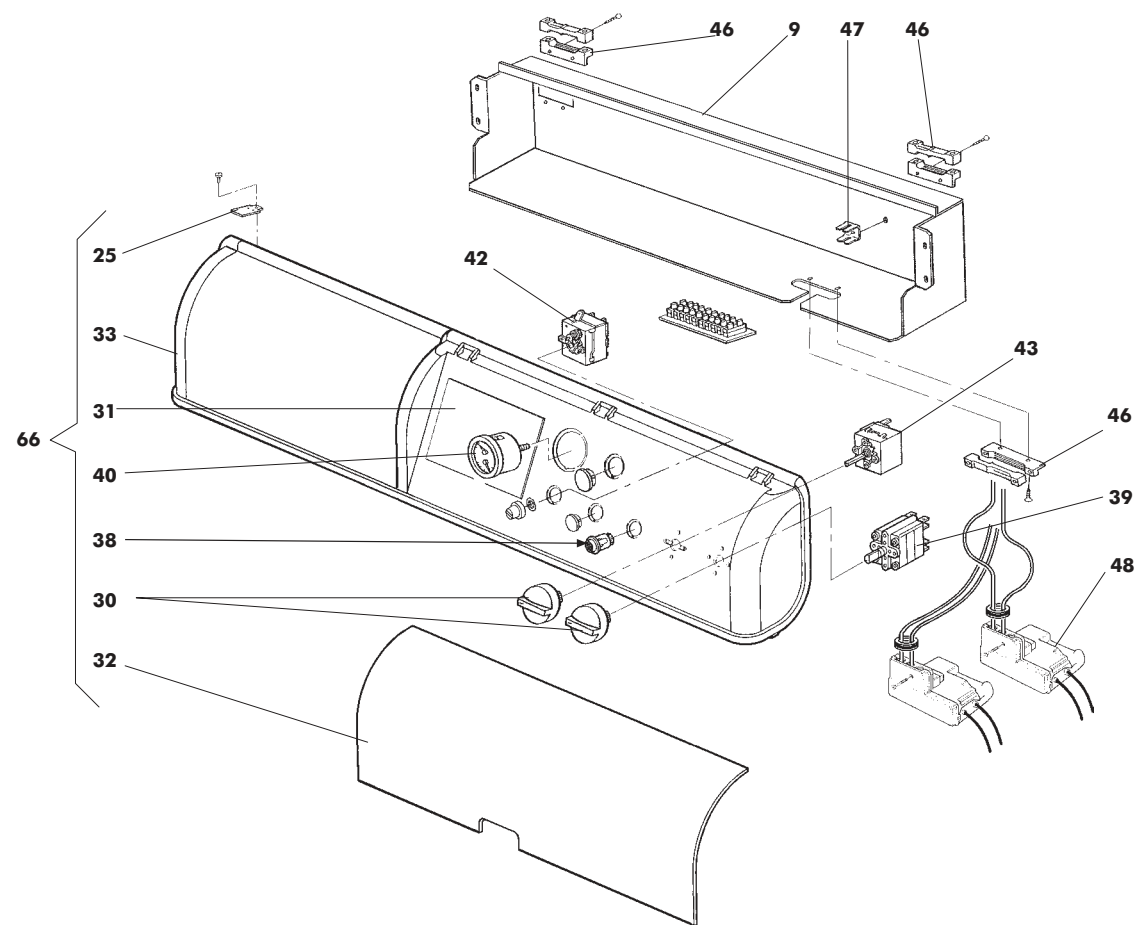

GASTER N 119 AW Cod. **00099271**
GASTER N 136 AW Cod. **00099281**
GASTER N 153 AW Cod. **00099291**
GASTER N 170 AW Cod. **00099301**

GASTER N 187 AW Cod. **00099311**
GASTER N 221 AW Cod. **00906380**
GASTER N 255 AW Cod. **00906390**
GASTER N 289 AW Cod. **00906400**

TAV. 1283

Luglio 2005
Pag.2

CABLAGGIO

Pos.	Codice	Denominazione
9	F32915240	Lamiera protez. cablaggio (Gaster N 119 AW)
	F32915250	Lamiera protez. cablaggio (Gaster N 136 AW)
	F32915260	Lamiera protez. cablaggio (Gaster N 153 AW)
	F32915270	Lamiera protez. cablaggio (Gaster N 170 AW)
	F32915280	Lamiera protez. cablaggio (Gaster N 187 AW)
	F32915290	Lamiera protez. cablaggio (Gaster N 221 AW)
	F32915300	Lamiera protez. cablaggio (Gaster N 255 AW)
	F32915310	Lamiera protez. cablaggio (Gaster N 289 AW)
25	F34300470	Molla bloccaggio cruscotto
30	F35008000	Manopola strumenti cruscotto
31	F35008010	Tappo copriforo centralina
32	F35010180	Coperchio cruscotto
33	F35010100	Cruscotto (Gaster N 119 AW)
	F35010110	Cruscotto (Gaster N 136 AW)
	F35010120	Cruscotto (Gaster N 153 AW)
	F35010130	Cruscotto (Gaster N 170 AW)
	F35010140	Cruscotto (Gaster N 187 AW)
	F35010150	Cruscotto (Gaster N 221 AW)

Pos.	Codice	Denominazione
33	F35010160	Cruscotto (Gaster N 255 AW)
	F35010170	Cruscotto (Gaster N 289 AW)
38	F36100330	Pulsante UR spia
39	F36100440	Interruttore bipolare
40	F36400640	Termoidrometro
42	F36401450	Termostato LS1 capillare 1500 110°
43	F36401880	Termostato regolazione 2 stadi
46	F36503631	Pressacavo doppio
47	F36505720	Rivetto di massa a 4 linguette
48	F36507230	Centralina elettronica
66	F38515313	Cablaggio completo (Gaster N 119 AW)
	F38515323	Cablaggio completo (Gaster N 136 AW)
	F38515333	Cablaggio completo (Gaster N 153 AW)
	F38515343	Cablaggio completo (Gaster N 170 AW)
	F38515353	Cablaggio completo (Gaster N 187 AW)
	F38515363	Cablaggio completo (Gaster N 221 AW)
	F38515373	Cablaggio completo (Gaster N 255 AW)
	F38515383	Cablaggio completo (Gaster N 289 AW)

GASTER N 119 AW Cod. **00099271**
GASTER N 136 AW Cod. **00099281**
GASTER N 153 AW Cod. **00099291**
GASTER N 170 AW Cod. **00099301**

GASTER N 187 AW Cod. **00099311**
GASTER N 221 AW Cod. **00906380**
GASTER N 255 AW Cod. **00906390**
GASTER N 289 AW Cod. **00906400**

TAV. 1283

Luglio 2005
Pag.3