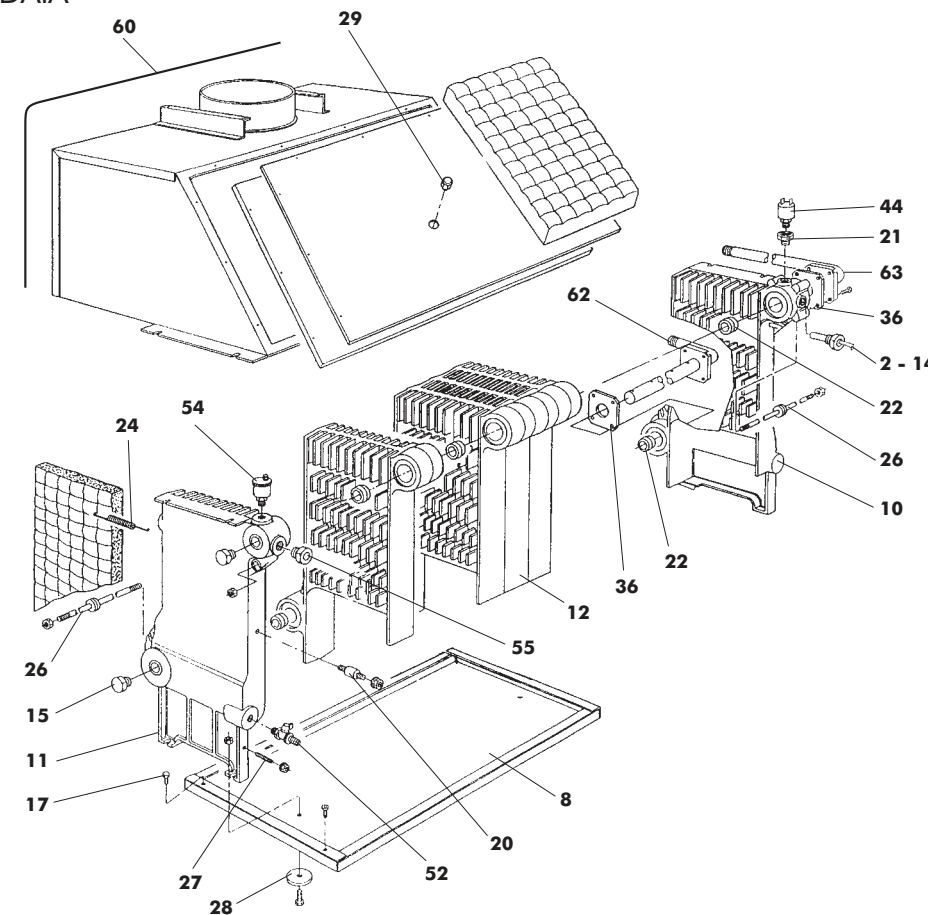

CORPO CALDAIA

Pos.	Codice	Denominazione
2	F31000260	Molletta per bulbi
8	F32911120	Bacinella caldaia (Gaster N 119 AW)
	F32911130	Bacinella caldaia (Gaster N 136 AW)
	F32911140	Bacinella caldaia (Gaster N 153 AW)
	F32911150	Bacinella caldaia (Gaster N 170 AW)
	F32911160	Bacinella caldaia (Gaster N 187 AW)
	F32911180	Bacinella caldaia (Gaster N 221 AW)
	F32911200	Bacinella caldaia (Gaster N 255 AW)
	F32911220	Bacinella caldaia (Gaster N 289 AW)
10	F33005320	Elemento destro finito
11	F33005330	Elemento sinistro finito
12	F33005340	Elemento intermedio finito
14	F33400690	Guaina bulbi
15	F33601320	Tappo 1" 1/4
17	F34000880	Piolino per innesto ad asola M5
20	F34011250	Distanziale pareti anteriore
21	F34011371	Riduzione M.F. 1/2" ÷ 1/4"
22	F34204000	Bicono Ø 58,6
24	F34300220	Molla fissaggio isolante
26	F34401400	Tirante M12 x 925 (Gaster N 170 AW)
	F34401530	Tirante M12 x 665 (Gaster N 119 AW)
	F34401600	Tirante M12 x 1355 (Gaster N 255 AW)
	F34402950	Tirante M 12 x 760 (Gaster N 136 AW)
	F34403500	Tirante M12 x 830 (Gaster N 153 AW)
	F34403530	Tirante M12 x 1180 (Gaster N 221 AW)
	F34403560	Tirante M12 x 1510 (Gaster N 289 AW)

Pos.	Codice	Denominazione
26	F34403660	Tirante M12 x 1020 (Gaster N 187 AW)
27	F34502690	Barra filettata M6 x 45
28	F35000600	Piedino d'appoggio
29	F35006150	Tappo
36	F35101010	Guarnizione tenuta
44	F36401930	Pressostato acqua 1/4"
52	F36800490	Rubinetto scarico maschio 3/4"
54	F36900880	Valvola automatica sfogo aria 1/2"
55	F36901140	Valvola di ritegno 1/2" per manometro
60	F37513711	Antirefouleur completo (Gaster N 119 AW)
	F37513721	Antirefouleur completo (Gaster N 136 AW)
	F37513731	Antirefouleur completo (Gaster N 153 AW)
	F37513741	Antirefouleur completo (Gaster N 170 AW)
	F37513751	Antirefouleur completo (Gaster N 187 AW)
	F37513771	Antirefouleur completo (Gaster N 221 AW)
	F37513791	Antirefouleur completo (Gaster N 255 AW)
	F37513811	Antirefouleur completo (Gaster N 289 AW)
62	F38402480	Tubazione diffusore (Gaster N 119 AW)
	F38402490	Tubazione diffusore (Gaster N 136 AW)
	F38402500	Tubazione diffusore (Gaster N 153 AW)
	F38402510	Tubazione diffusore (Gaster N 170 AW)
	F38402520	Tubazione diffusore (Gaster N 187 AW)
	F38402540	Tubazione diffusore (Gaster N 221 AW)
	F38402560	Tubazione diffusore (Gaster N 255 AW)
	F38402580	Tubazione diffusore (Gaster N 289 AW)
63	F38402590	Tubazione mandata impianto