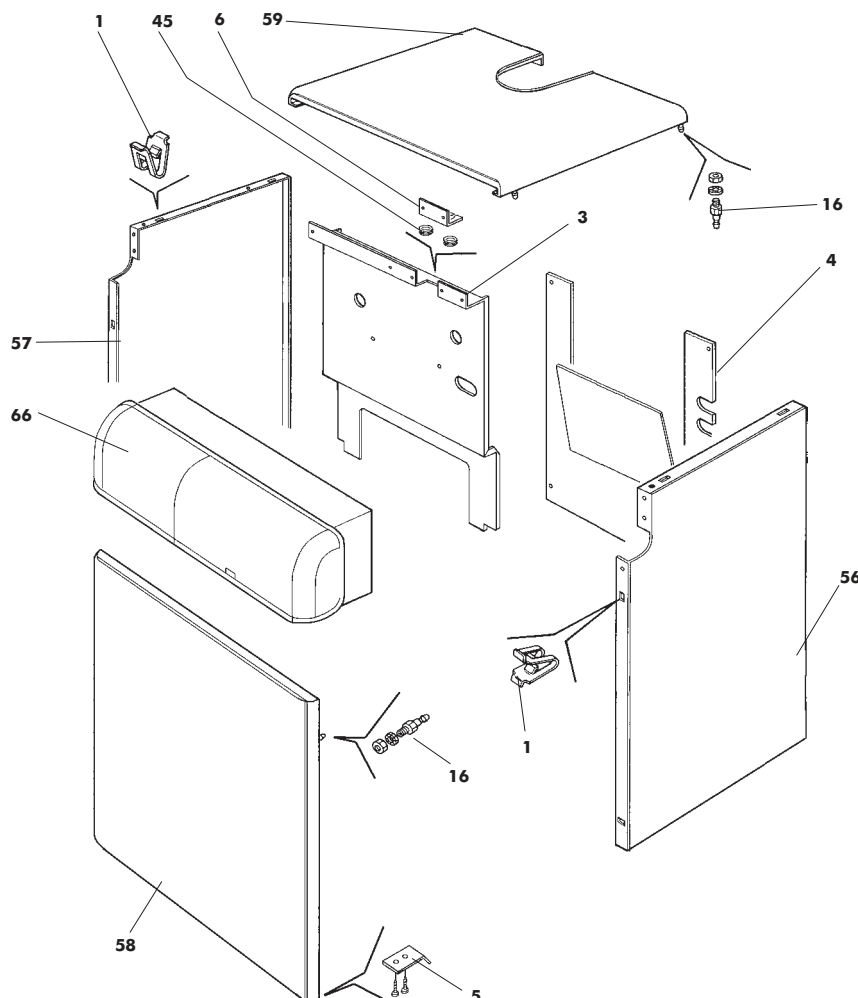

GASTER N 119 AW Cod. **00099271**
GASTER N 136 AW Cod. **00099281**
GASTER N 153 AW Cod. **00099291**
GASTER N 170 AW Cod. **00099301**

GASTER N 187 AW Cod. **00099311**
GASTER N 221 AW Cod. **00906380**
GASTER N 255 AW Cod. **00906390**
GASTER N 289 AW Cod. **00906400**

TAV. 1283

Luglio 2005
Pag.1

MANTELLATURA

Pos.	Codice	Denominazione
1	F31000210	Molletta innesto piolini
3	F31108450	Parete anteriore (Gaster N 119 AW)
	F31108460	Parete anteriore (Gaster N 136 AW)
	F31108470	Parete anteriore (Gaster N 153 AW)
	F31108480	Parete anteriore (Gaster N 170 AW)
	F31108490	Parete anteriore (Gaster N 187 AW)
	F31108500	Parete anteriore (Gaster N 221 AW)
	F31108510	Parete anteriore (Gaster N 255 AW)
	F31108520	Parete anteriore (Gaster N 289 AW)
4	F31108570	Parete posteriore (Gaster N 119 AW)
	F31108580	Parete posteriore (Gaster N 136 AW)
	F31108590	Parete posteriore (Gaster N 153 AW)
	F31108600	Parete posteriore (Gaster N 170 AW)
	F31108610	Parete posteriore (Gaster N 187 AW)
	F31108620	Parete posteriore (Gaster N 221 AW)
	F31108630	Parete posteriore (Gaster N 255 AW)
	F31108640	Parete posteriore (Gaster N 289 AW)
5	F31211680	Staffa aggancio
6	F31215930	Staffa fissaggio passacavo
16	F34000640	Piolino per innesto
46	F36503631	Pressacavo doppio
56	F37040600	Fianco destro completo
57	F37040610	Fianco sinistro completo
58	F37040780	Porta completa (Gaster N 119 AW)

Pos.	Codice	Denominazione
58	F37040790	Porta completa (Gaster N 136 AW)
	F37040800	Porta completa (Gaster N 153 AW)
	F37040810	Porta completa (Gaster N 170 AW)
	F37040820	Porta completa (Gaster N 187 AW)
	F37040830	Porta completa (Gaster N 221 AW)
	F37040840	Porta completa (Gaster N 255 AW)
	F37040850	Porta completa (Gaster N 289 AW)
59	F37040660	Coperchio completo (Gaster N 119 AW)
	F37040670	Coperchio completo (Gaster N 136 AW)
	F37040680	Coperchio completo (Gaster N 153 AW)
	F37040690	Coperchio completo (Gaster N 170 AW)
	F37040700	Coperchio completo (Gaster N 187 AW)
	F37040710	Coperchio completo (Gaster N 221 AW)
	F37040720	Coperchio completo (Gaster N 255 AW)
	F37040730	Coperchio completo (Gaster N 289 AW)
66	F38515313	Cablaggio completo (Gaster N 119 AW)
	F38515323	Cablaggio completo (Gaster N 136 AW)
	F38515333	Cablaggio completo (Gaster N 153 AW)
	F38515343	Cablaggio completo (Gaster N 170 AW)
	F38515353	Cablaggio completo (Gaster N 187 AW)
	F38515363	Cablaggio completo (Gaster N 221 AW)
	F38515373	Cablaggio completo (Gaster N 255 AW)
	F38515383	Cablaggio completo (Gaster N 289 AW)

GASTER N 119 AW Cod. **00099271**
GASTER N 136 AW Cod. **00099281**
GASTER N 153 AW Cod. **00099291**
GASTER N 170 AW Cod. **00099301**

GASTER N 187 AW Cod. **00099311**
GASTER N 221 AW Cod. **00906380**
GASTER N 255 AW Cod. **00906390**
GASTER N 289 AW Cod. **00906400**

TAV. 1283

Luglio 2005
Pag.4