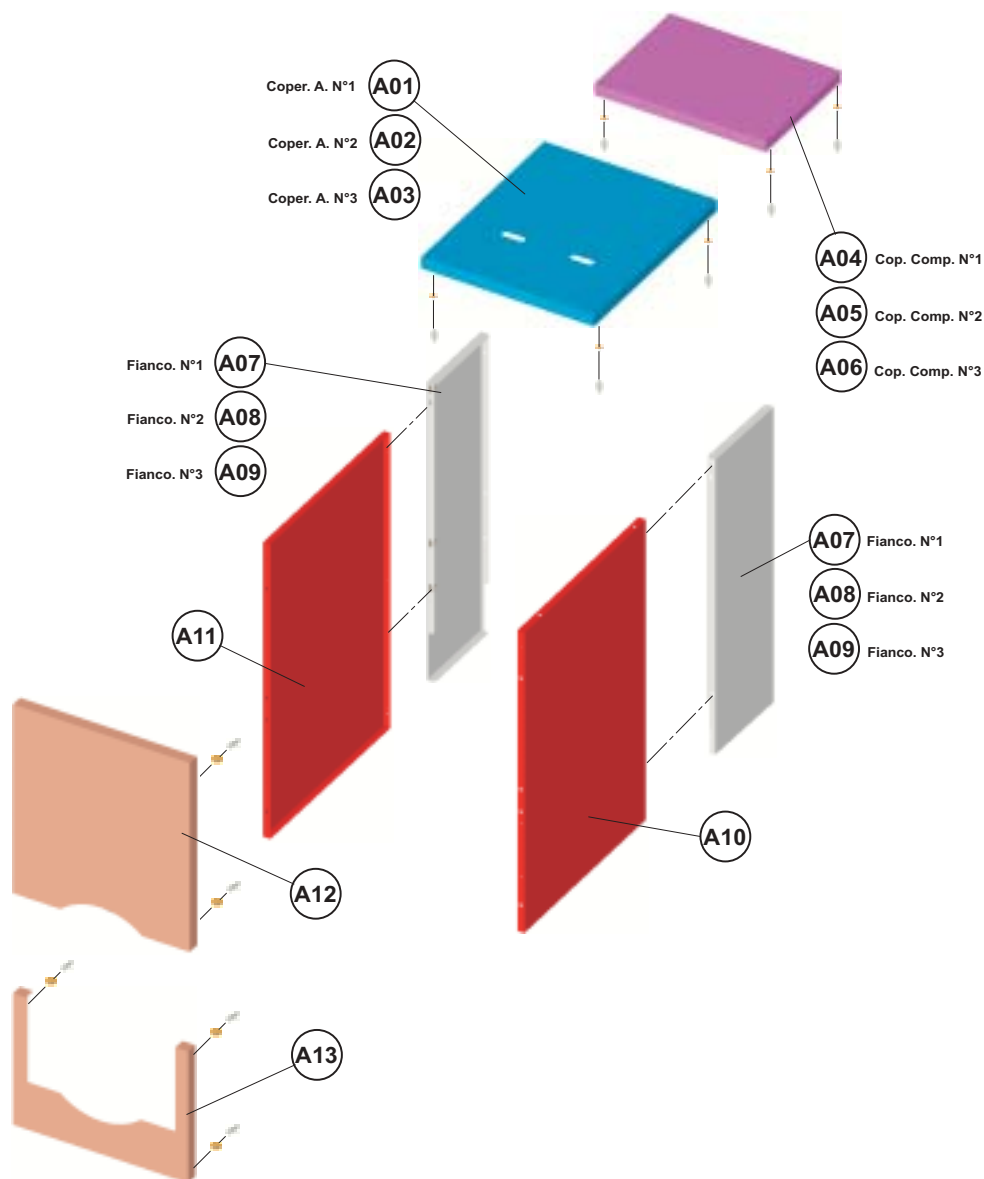

BIG FK 200 Cod. **00906130**
BIG FK 250 Cod. **00906140**
BIG FK 300 Cod. **00906150**
BIG FK 360 Cod. **00906160**

BIG FK 420 Cod. **00906170**
BIG FK 480 Cod. **00906180**
BIG FK 560 Cod. **00906190**
BIG FK 650 Cod. **00906200**

TAV. 1285

Luglio 2005

Pag.1

MANTELLATURA

Pos.	Codice	Denominazione
A01	F398D2260	KIT COPER.A.N°1 "Lej" (31109210) (BIG FK 250-560)
A02	F398D2270	KIT COPER.A.N°2 "Lej" (31109220) (BIG FK 300-360-420-650)
A03	F398D2280	KIT COPER.A.N°3 "Lej" (31109230) (BIG FK 200-480)
A04	F398D2290	KIT COP.COMP.1 "Lej" (31109240) (BIG FK 250-300)
A05	F398D2300	KIT COP.COMP.2 "Lej" (31109250) (BIG FK 360-560-650)
A06	F398D2310	KIT COP.COMP.3 "Lej" (31109260) (BIG FK 420-480)
A07	F398D2210	KIT FIANCO N°1 "Lej" (31109130) (BIG FK 250-300-560)
A08	F398D2220	KIT FIANCO N°2 "Lej" (31109140) (BIG FK 300-360-420-560-650)
A09	F398D2230	KIT FIANCO N°3 "Lej" (31109150) (BIG FK 200-420-480)
A10	F398D2190	KIT FIANCO A.DX "Lej" (31109110)
A11	F398D2200	KIT FIANCO A.SX "Lej" (31109120)
A12	F398D2240	KIT PANN.A.SUP. "Lam" (31109160)
A13	F398D2250	KIT PANN.A.INF. "Lej" (31109170)