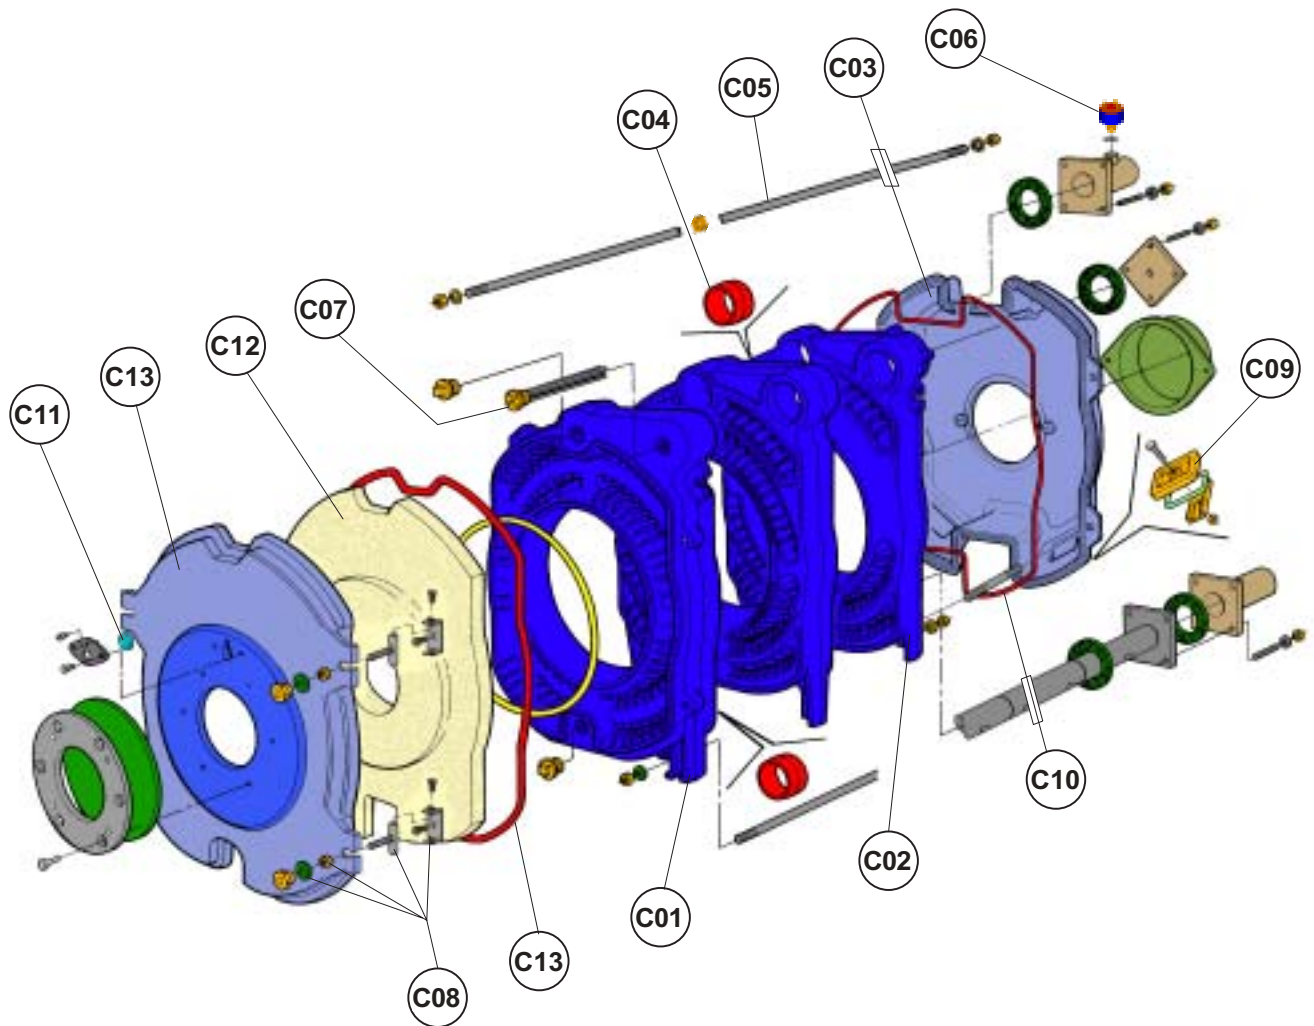

TAV. 1285

Luglio 2005

Pag.1

MANTELLATURA

Pos.	Codice	Denominazione
A01	F398D2260	KIT COPER.A.N°1 "Lej" (31109210) (BIG FK 250-560)
A02	F398D2270	KIT COPER.A.N°2 "Lej" (31109220) (BIG FK 300-360-420-650)
A03	F398D2280	KIT COPER.A.N°3 "Lej" (31109230) (BIG FK 200-480)
A04	F398D2290	KIT COP.COMP.1 "Lej" (31109240) (BIG FK 250-300)
A05	F398D2300	KIT COP.COMP.2 "Lej" (31109250) (BIG FK 360-560-650)
A06	F398D2310	KIT COP.COMP.3 "Lej" (31109260) (BIG FK 420-480)
A07	F398D2210	KIT FIANCO N°1 "Lej" (31109130) (BIG FK 250-300-560)
A08	F398D2220	KIT FIANCO N°2 "Lej" (31109140) (BIG FK 300-360-420-560-650)
A09	F398D2230	KIT FIANCO N°3 "Lej" (31109150) (BIG FK 200-420-480)
A10	F398D2190	KIT FIANCO A.DX "Lej" (31109110)
A11	F398D2200	KIT FIANCO A.SX "Lej" (31109120)
A12	F398D2240	KIT PANN.A.SUP. "Lam" (31109160)
A13	F398D2250	KIT PANN.A.INF. "Lej" (31109170)

TAV. 1285

Luglio 2005

Pag.2

G/ACQUA

Pos.	Codice	Denominazione
C01	F398D2320	KIT ELEM.ANT. "Lej" (39403540)
C02	F398D2330	KIT ELEM.INT. "Lej" (39403550)
C03	F398D2340	KIT ELEM.POST. "Lej" (39403560)
C04	F398D1660	KIT BICONO "Lej" (34205081)
C05	F398D2370	KIT T.M16X910 "Lej" (34403390) (BIG FK 200-480)
C05	F398D2380	KIT T.M16X1040 "Lej" (34403400) (BIG FK 250-560)
C05	F398D2390	KIT T.M16X1170 "Lej" (34403410) (BIG FK 300-650)
C05	F398D2350	KIT T.M16X650 "Lej" (34403370) (BIG FK 360-420-480-560-650)
C05	F398D2360	KIT T.M16X780 "Lej" (34403380) (BIG FK 420)
C06	F398D0140	KIT PRESS.H2O "Lej" (36401930)
C07	F398D1770	KIT GUAINA 11/4 "Lej" (33400811)
C08	F398D2400	KIT CERN.PORTA "Lej" (34100630)
C09	F398D2410	KIT PORTA C.FM. "Lej" (33100900)
C10	F398D2420	KIT CAMERA FM. "Lej" (33100890)
C11	F398D1240	KIT VETRO SPIA "Lej" (35315240)
C12	F398D2440	KIT ISOL.PORTA "Lej" (35320880)
C13	F398D2451	KIT PORTA BRUC. "Lej" (33202521)