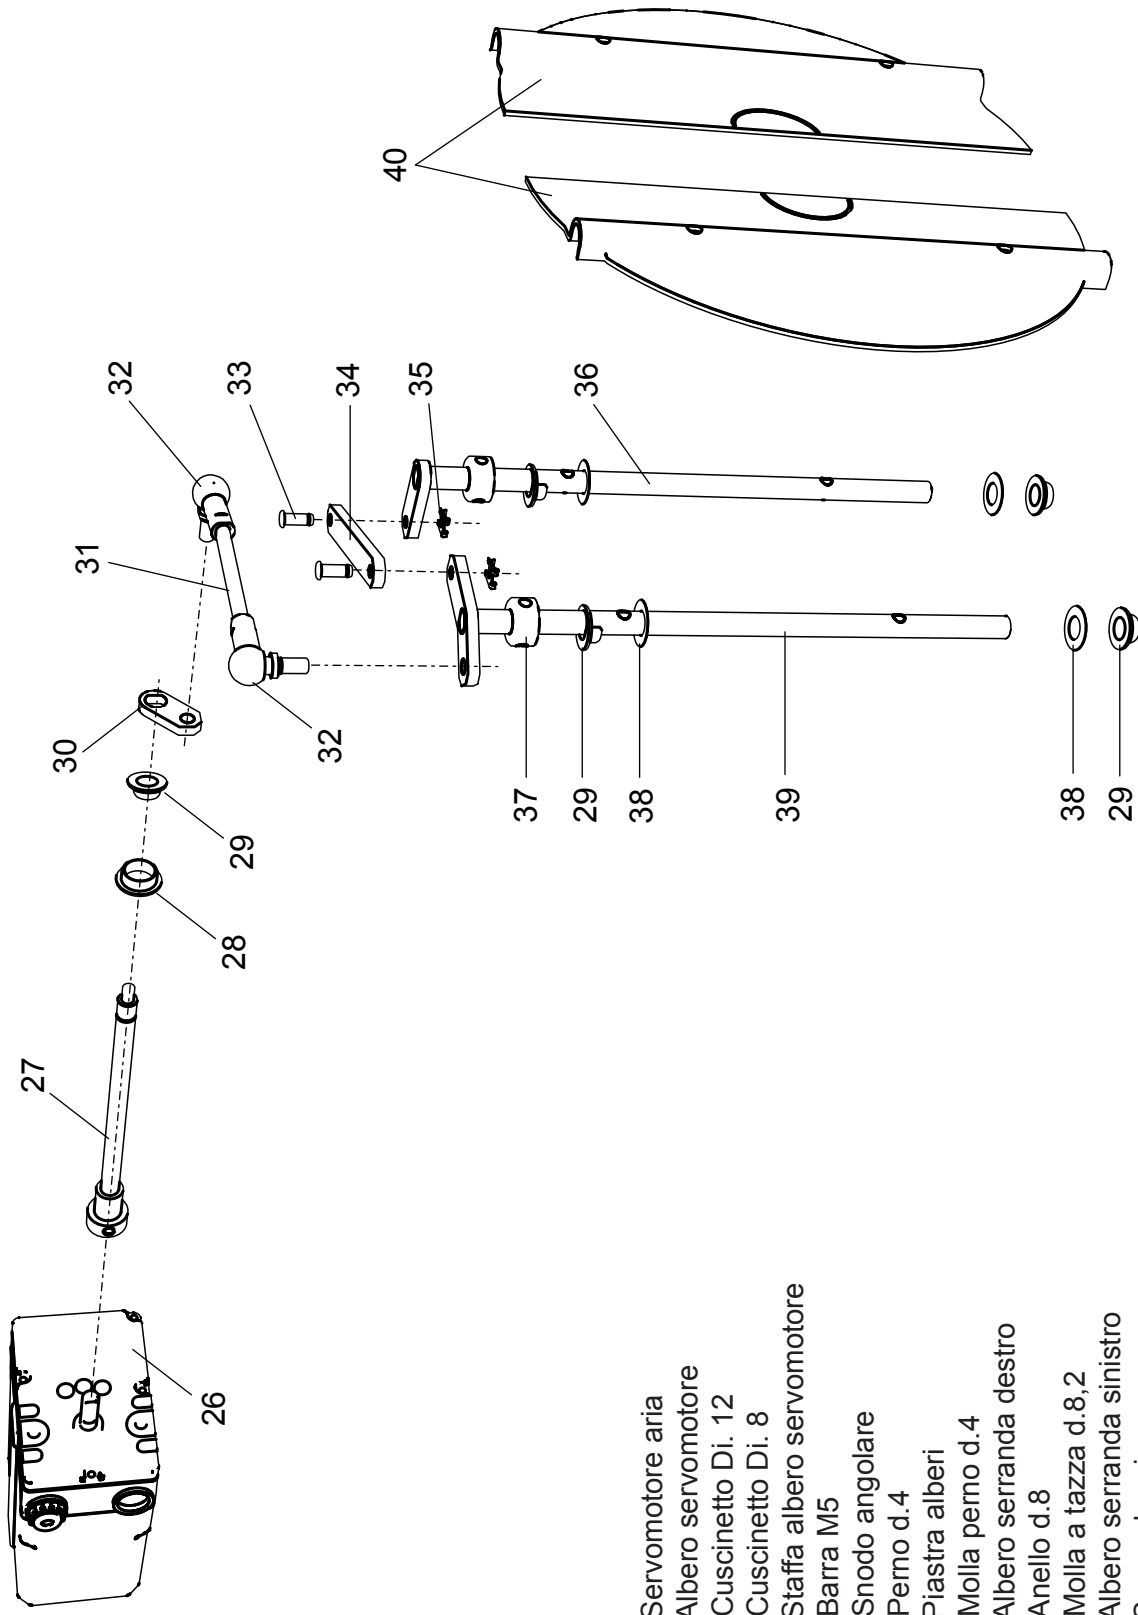

**98003540 Bruciatore LMB G 1300**

- 1 01134370 Coperchio cruscotto
- 2 04043210 Teleruttore
- 3 04043390 Relè termico ZE 6
- 4 01134750 Membrana tasti
- 5 04033720 Tappo d.14
- 6 04044070 Trasformatore
- 7 01134550 Passacavo
- 8 01134560 Fermacavo
- 9 04034140 Pressostato aria
- 10 01134570 Staffa pressostato

- 11 04043250 Fondo cruscotto
- 12 04043050 Apparecchiatura
- 13 01134400 Coperchio morsetti
- 14 01134590 Passacavo doppio

- 15 01135570 Motore 2200 W
- 16 01135400 Perno cerniera
- 17 01136780 Semicorpo lato motore
- 18 04043370 Ventola 250x92
- 19 01136770 Semicorpo lato aria
- 20 01133110 Spioncino
- 21 01128370 Vetrino spia
- 22 01136150 Guarnizione vetrino
- 23 01135330 Cassa aria
- 24 01135350 Portina cassa aria
- 25 01135370 Griglia di protezione

- 26 01135080 Servomotore aria
- 27 01135300 Albero servomotore
- 28 03001570 Cuscinetto Di. 12
- 29 03001560 Cuscinetto Di. 8
- 30 01134270 Staffa albero servomotore
- 31 06000460 Barra M5
- 32 04042980 Snodo angolare
- 33 04042990 Perno d.4
- 34 01135630 Piastra alberi
- 35 04043000 Molla perno d.4
- 36 01135320 Albero serranda destro
- 37 03001590 Anello d.8
- 38 03001600 Molla a tazza d.8,2
- 39 01135310 Albero serranda sinistro
- 40 01135620 Serranda aria

- 51** 01135380 Cavo di accensione L=850
- 52** 04043020 Elettrodo di accensione
- 53** 01135590 Anello di regolazione aria
- 54** 01135580 Boccaglio Di.228