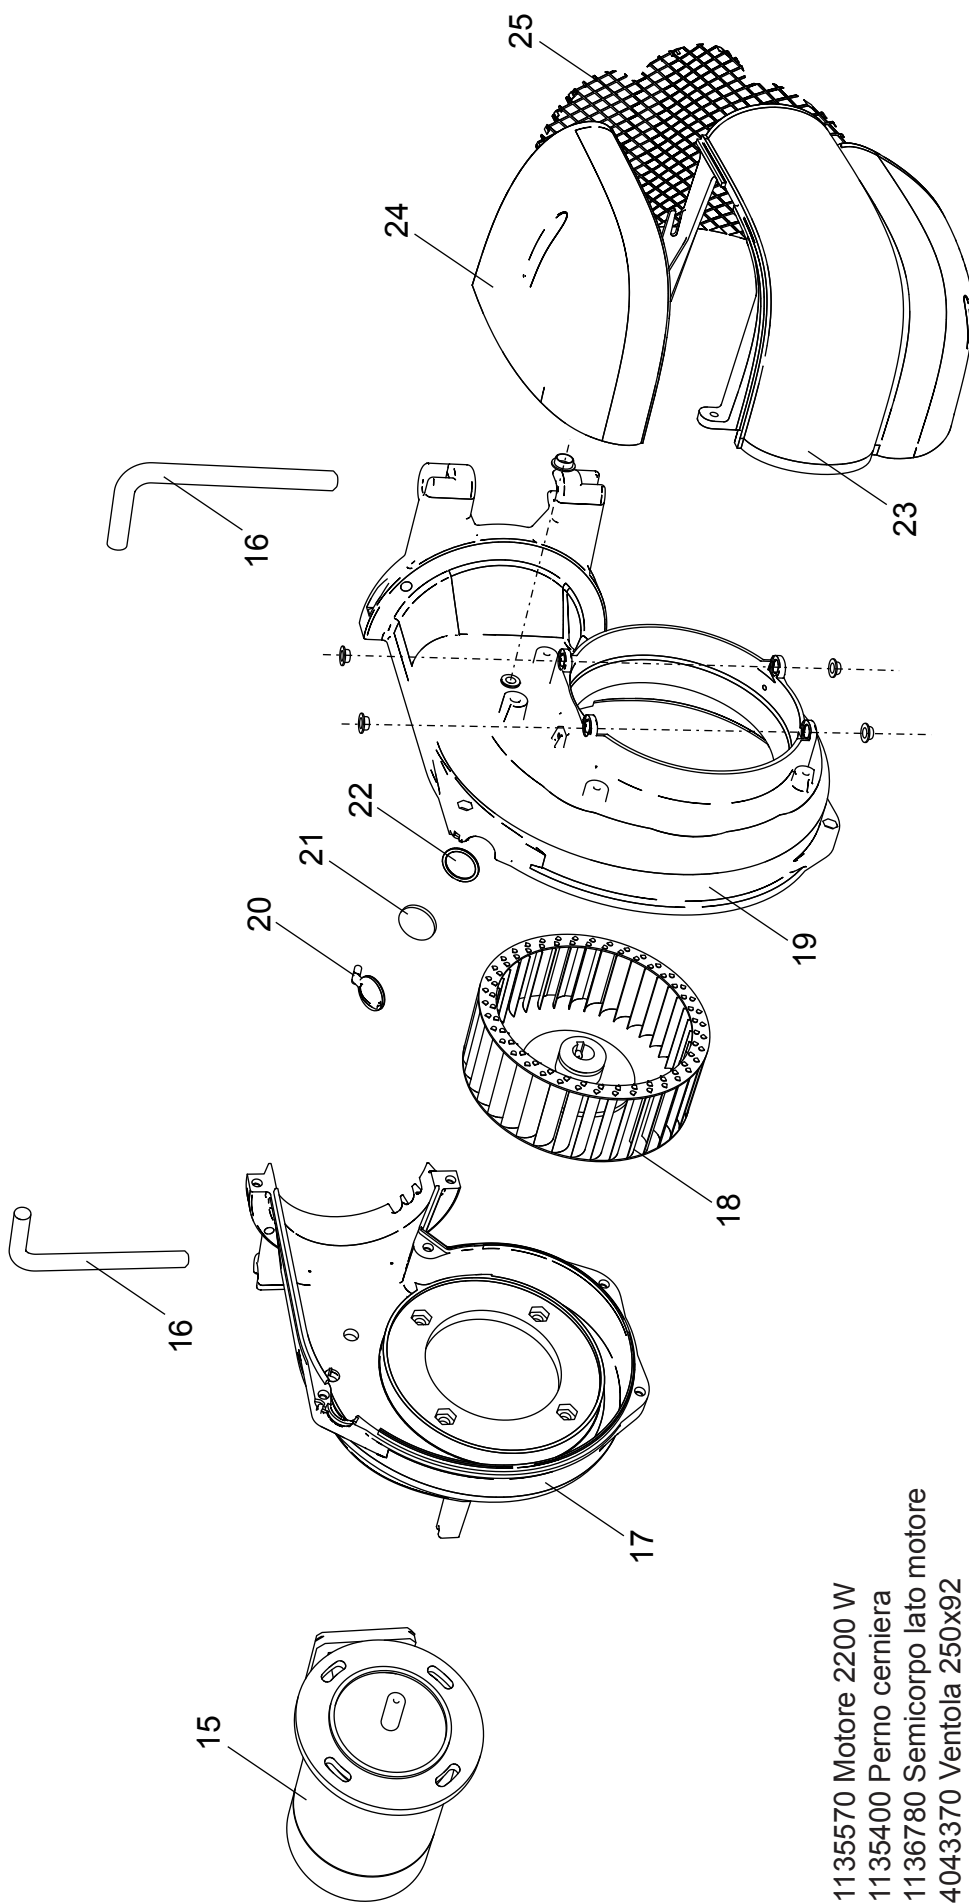

**98003540 Bruciatore LMB G 1300**

- 1 01134370 Coperchio cruscotto
- 2 04043210 Teleruttore
- 3 04043390 Relè termico ZE 6
- 4 01134750 Membrana tasti
- 5 04033720 Tappo d.14
- 6 04044070 Trasformatore
- 7 01134550 Passacavo
- 8 01134560 Fermacavo
- 9 04034140 Pressostato aria
- 10 01134570 Staffa pressostato

- 11 04043250 Fondo cruscotto
- 12 04043050 Apparecchiatura
- 13 01134400 Coperchio morsetti
- 14 01134590 Passacavo doppio

- 15 01135570 Motore 2200 W
- 16 01135400 Perno cerniera
- 17 01136780 Semicorpo lato motore
- 18 04043370 Ventola 250x92
- 19 01136770 Semicorpo lato aria
- 20 01133110 Spioncino
- 21 01128370 Vetrino spia
- 22 01136150 Guarnizione vetrino
- 23 01135330 Cassa aria
- 24 01135350 Portina cassa aria
- 25 01135370 Griglia di protezione

- 26 01135080 Servomotore aria
- 27 01135300 Albero servomotore
- 28 03001570 Cuscinetto Di. 12
- 29 03001560 Cuscinetto Di. 8
- 30 01134270 Staffa albero servomotore
- 31 06000460 Barra M5
- 32 04042980 Snodo angolare
- 33 04042990 Perno d.4
- 34 01135630 Piastra alberi
- 35 04043000 Molla perno d.4
- 36 01135320 Albero serranda destro
- 37 03001590 Anello d.8
- 38 03001600 Molla a tazza d.8,2
- 39 01135310 Albero serranda sinistro
- 40 01135620 Serranda aria

- 51** 01135380 Cavo di accensione L=850
- 52** 04043020 Elettrodo di accensione
- 53** 01135590 Anello di regolazione aria
- 54** 01135580 Boccaglio Di.228