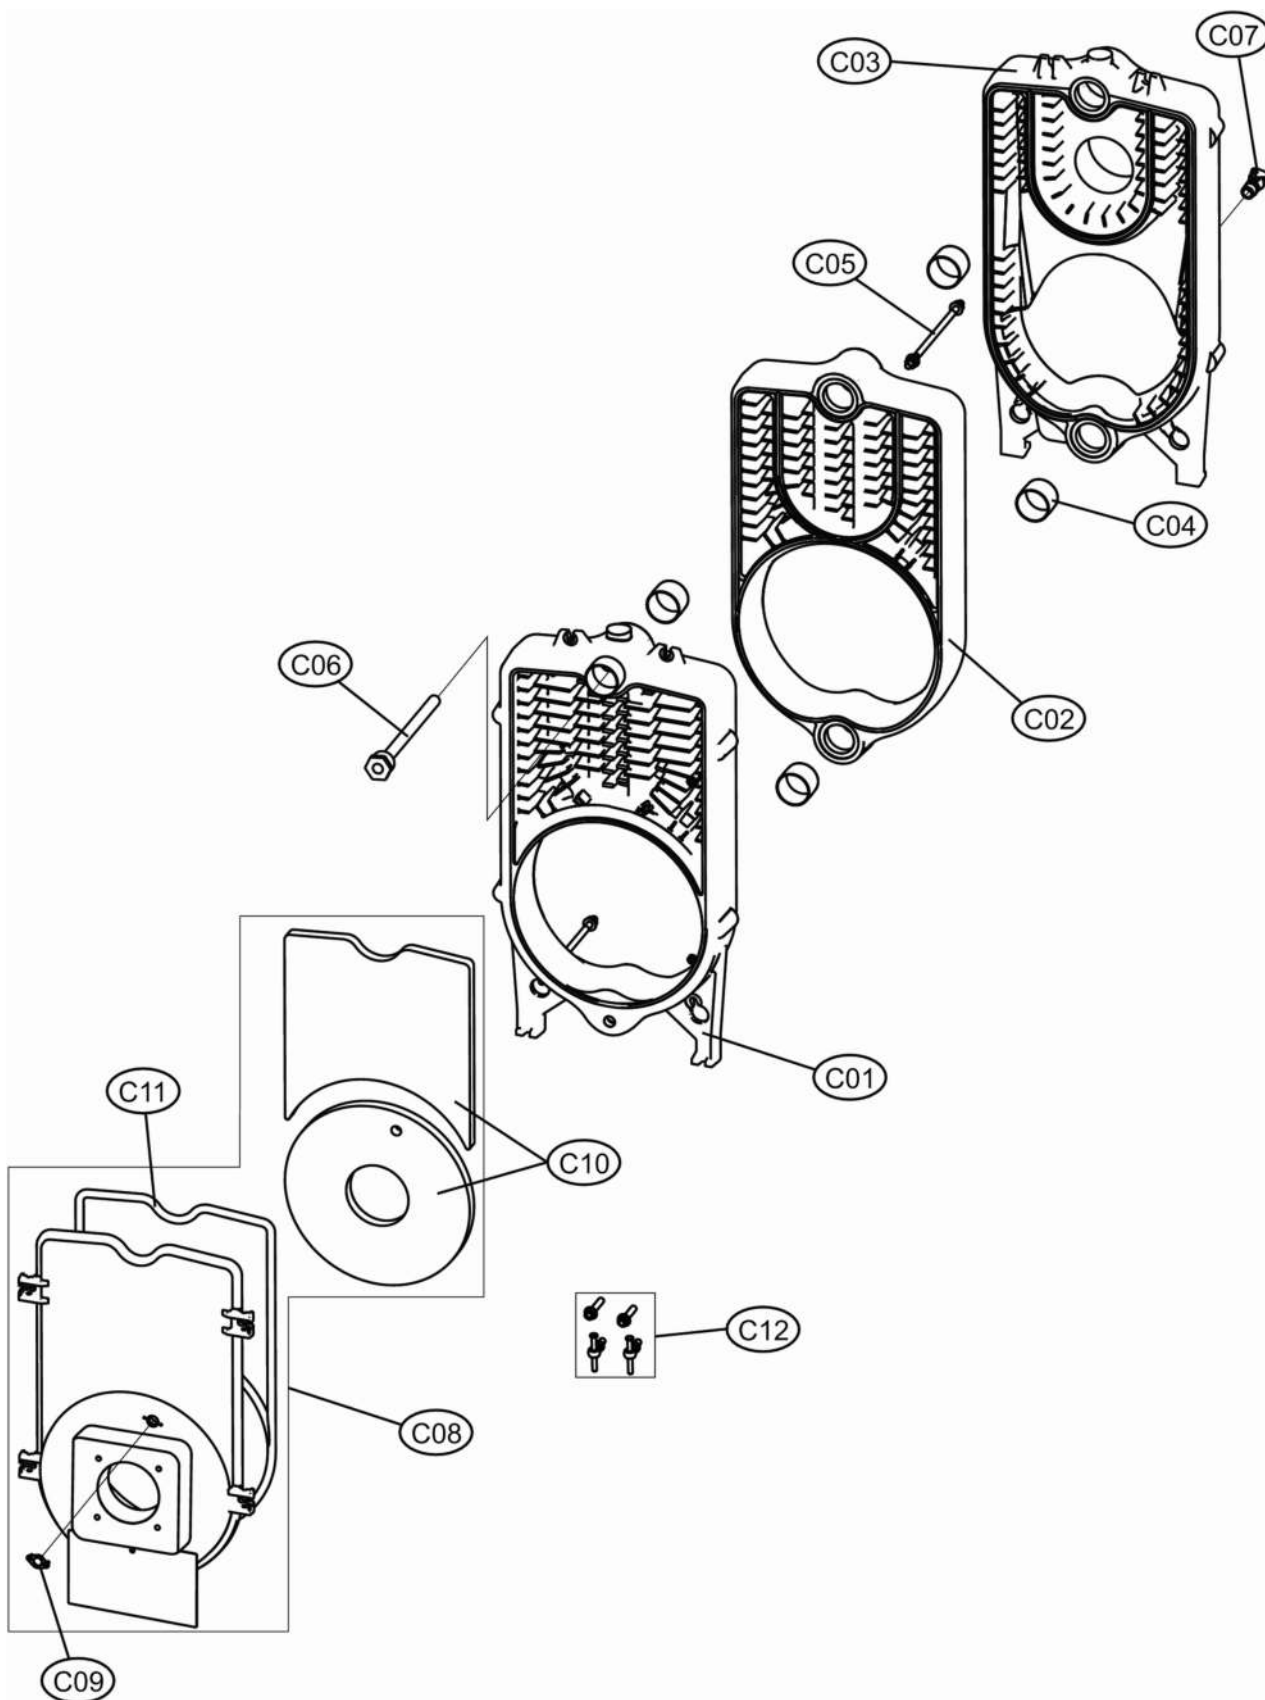

Lamborghini
CALORECLIMA

Lista Pezzi / Spare Parts / Ersatzteile / List Onderdelen
Liste Pieces Detaches / Lista Piezas De Repuesto

AXE 3 32÷98