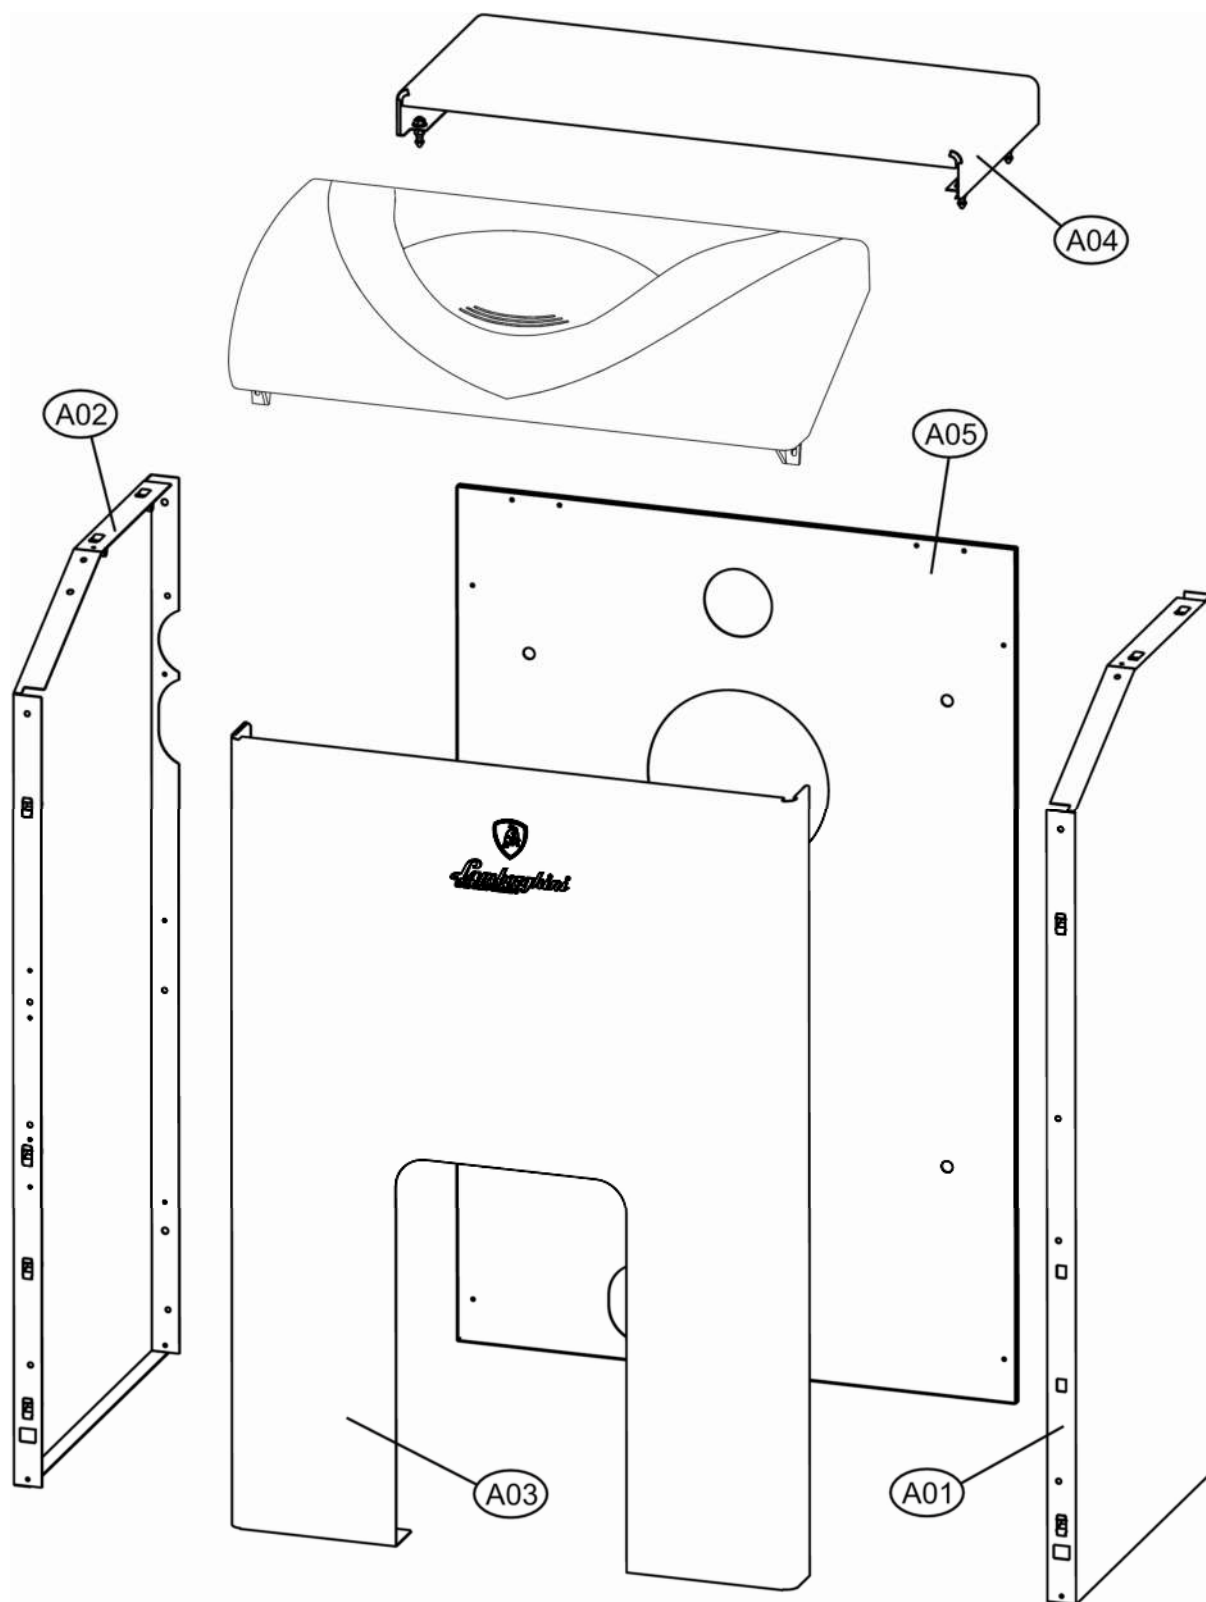

Lamborghini
CALORECLIMA

Lista Pezzi / Spare Parts / Ersatzsteile / List Onderdelen
Liste Pieces Detaches / Lista Piezas De Repuesto

AXE 3 32÷98