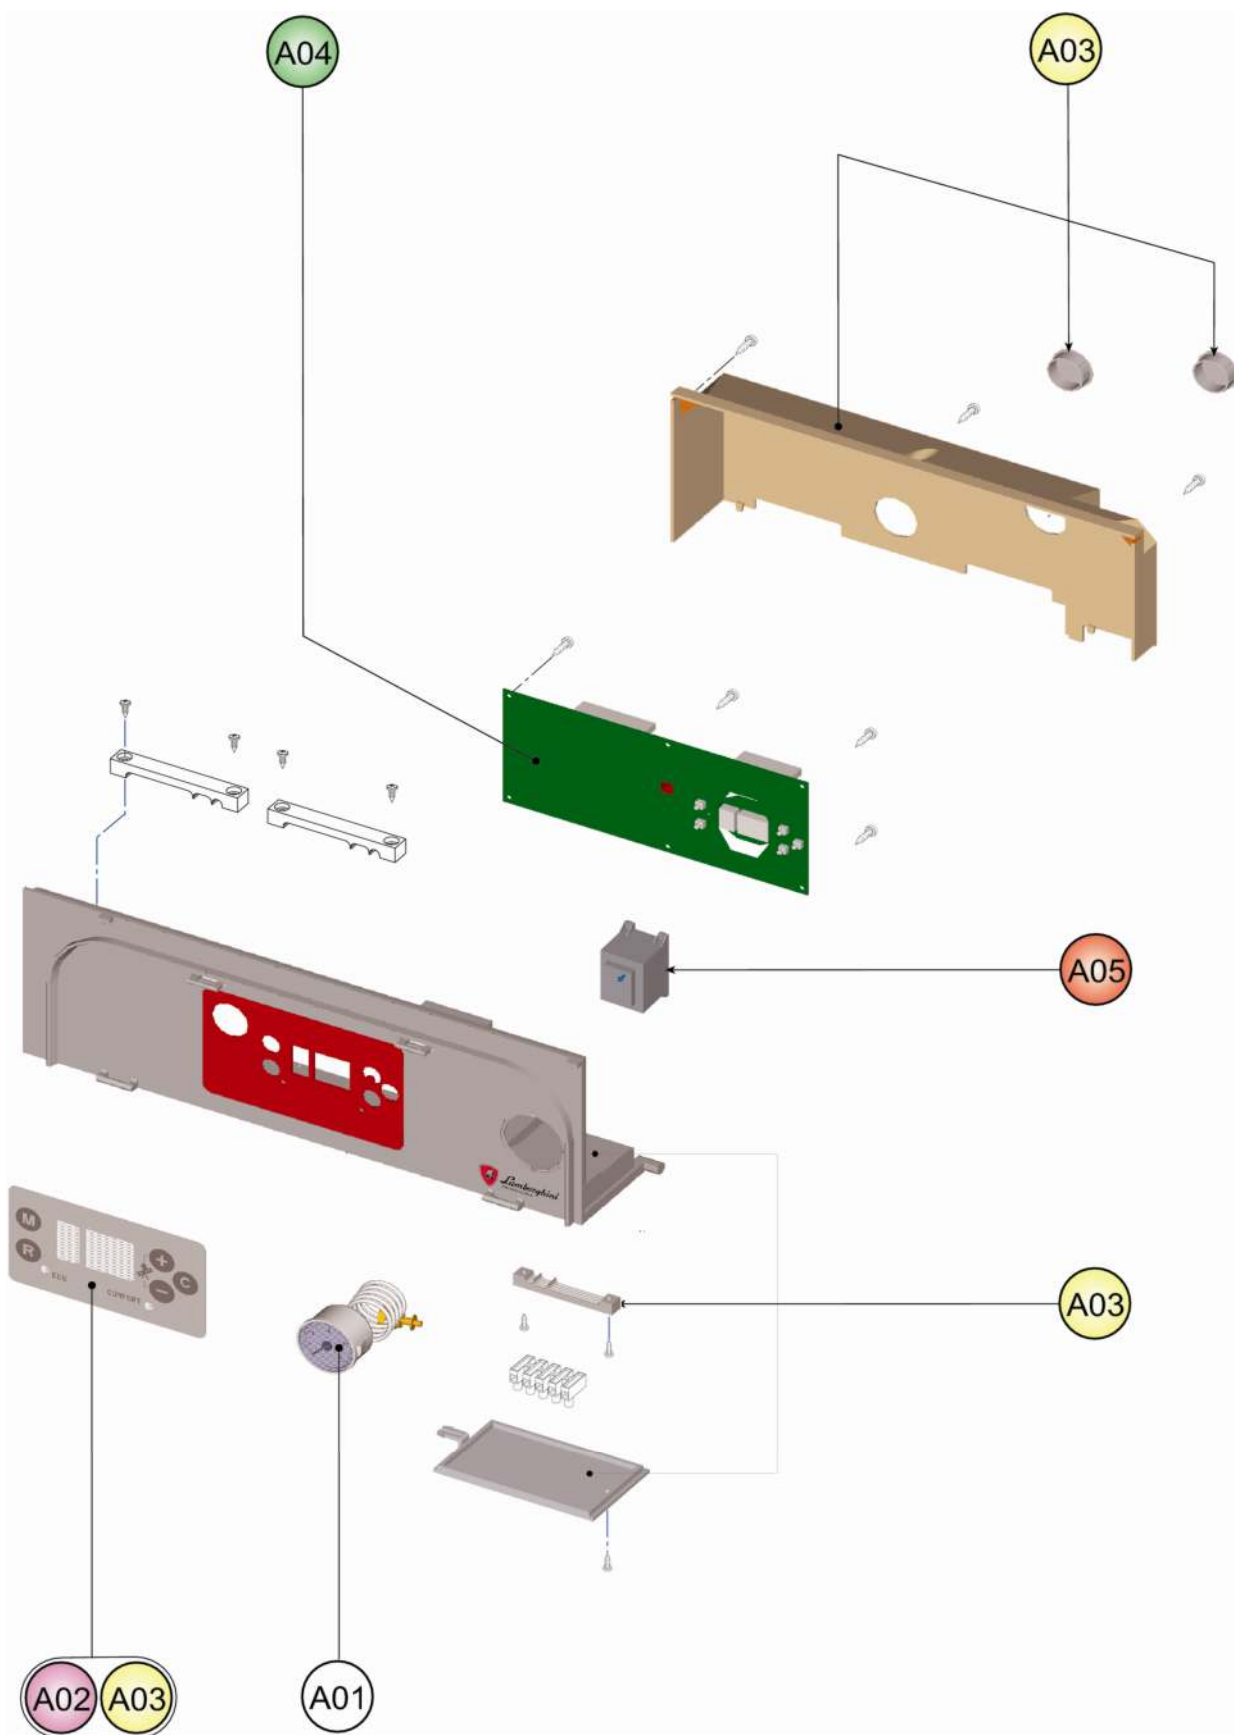

Lamborghini
CALORECLIMA

**Lista Pezzi / Spare Parts / Ersatzsteile / List Onderdelen
Liste Pieces Detaches / Lista Piezas De Repuesto**

FUTURIA N 25 MC-IN W

CODICE	EDIZIONE	MERCATO
30K0358004	18/04/2011	IT

FUTURIA N 25 MC-IN W

FUTURIA N 25 MC-IN W

Lamborghini
CALORECLIMA

Lista Pezzi / Spare Parts / Ersatzteile / List Onderdelen
Liste Pieces Detaches / Lista Piezas De Repuesto

FUTURIA N 25 MC-IN W

Lista Pezzi / Spare Parts / Ersatzsteile / List Onderdelen
Liste Pieces Detaches / Lista Piezas De Repuesto