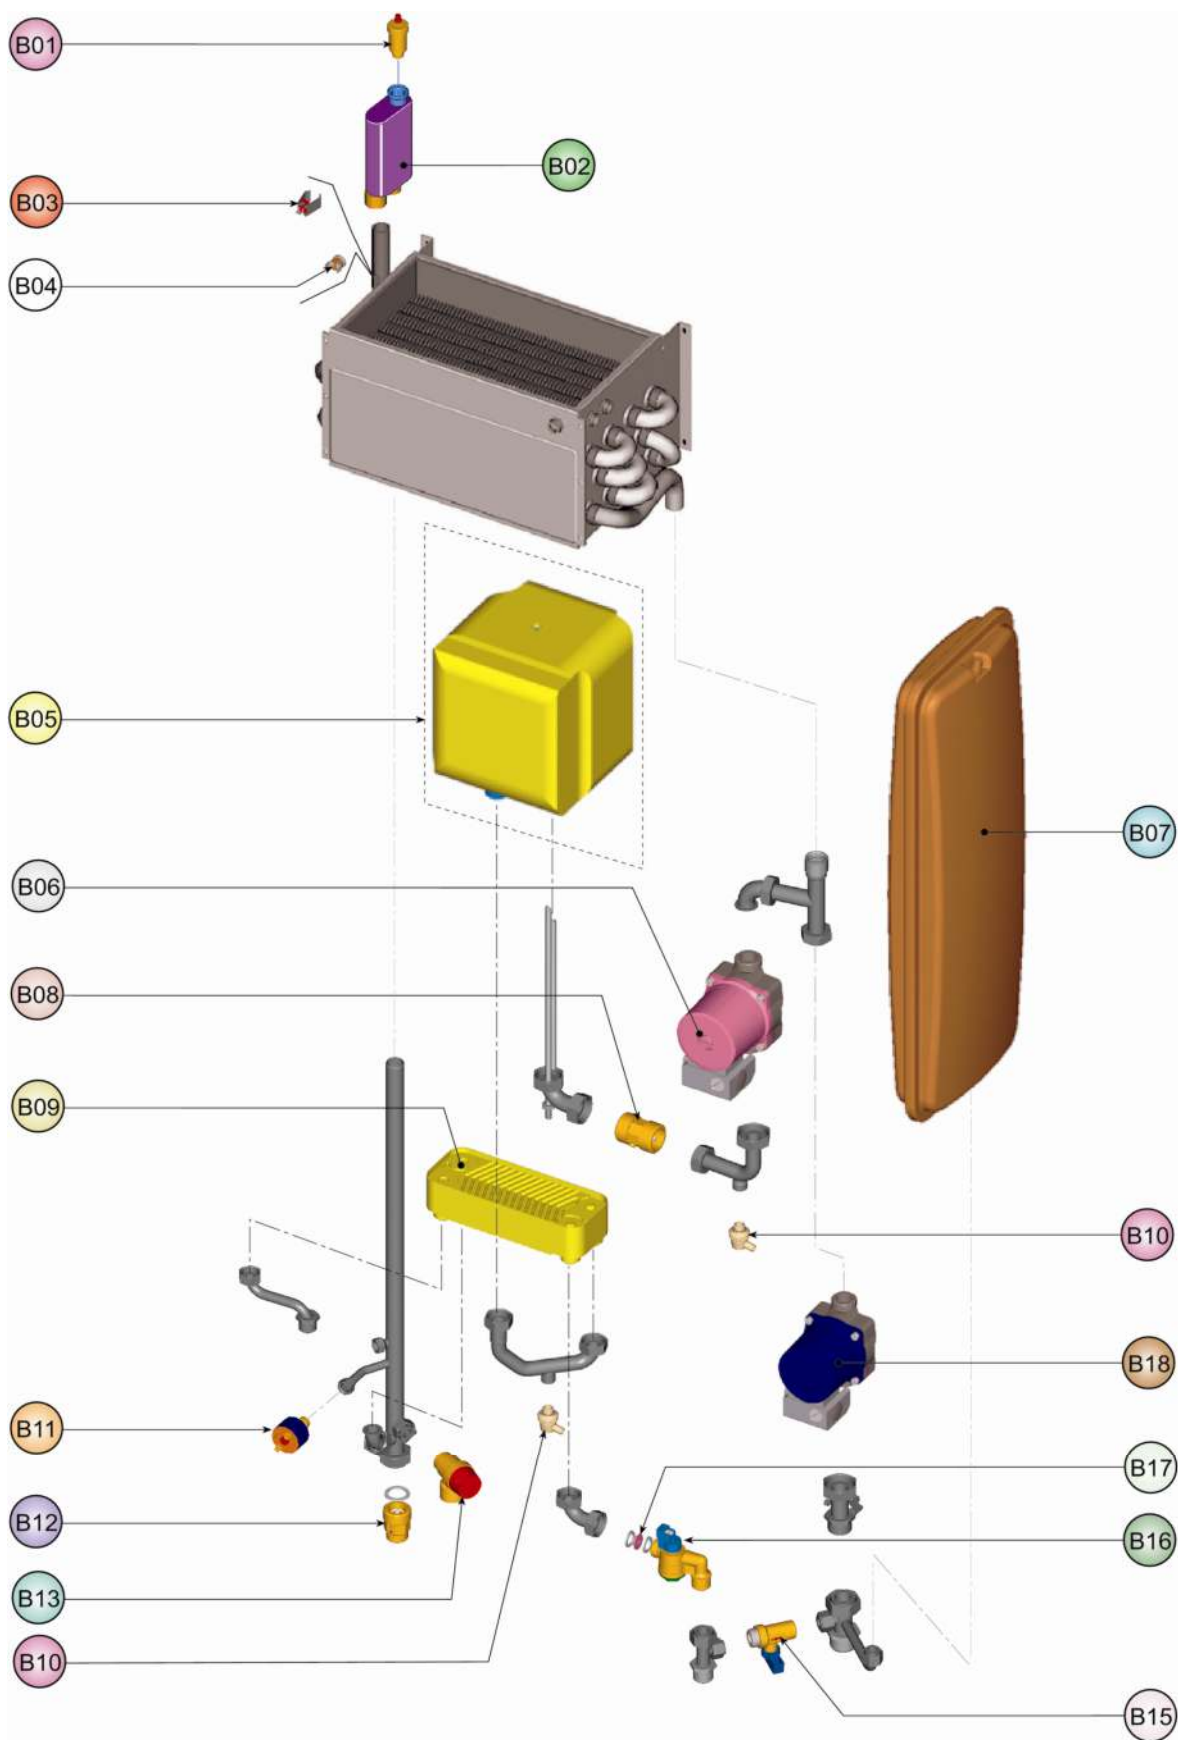

FUTURIA N 25 MC-IN W

FUTURIA N 25 MC-IN W

Lamborghini
CALORECLIMA

Lista Pezzi / Spare Parts / Ersatzteile / List Onderdelen
Liste Pieces Detaches / Lista Piezas De Repuesto

FUTURIA N 25 MC-IN W

Lista Pezzi / Spare Parts / Ersatzsteile / List Onderdelen
Liste Pieces Detaches / Lista Piezas De Repuesto