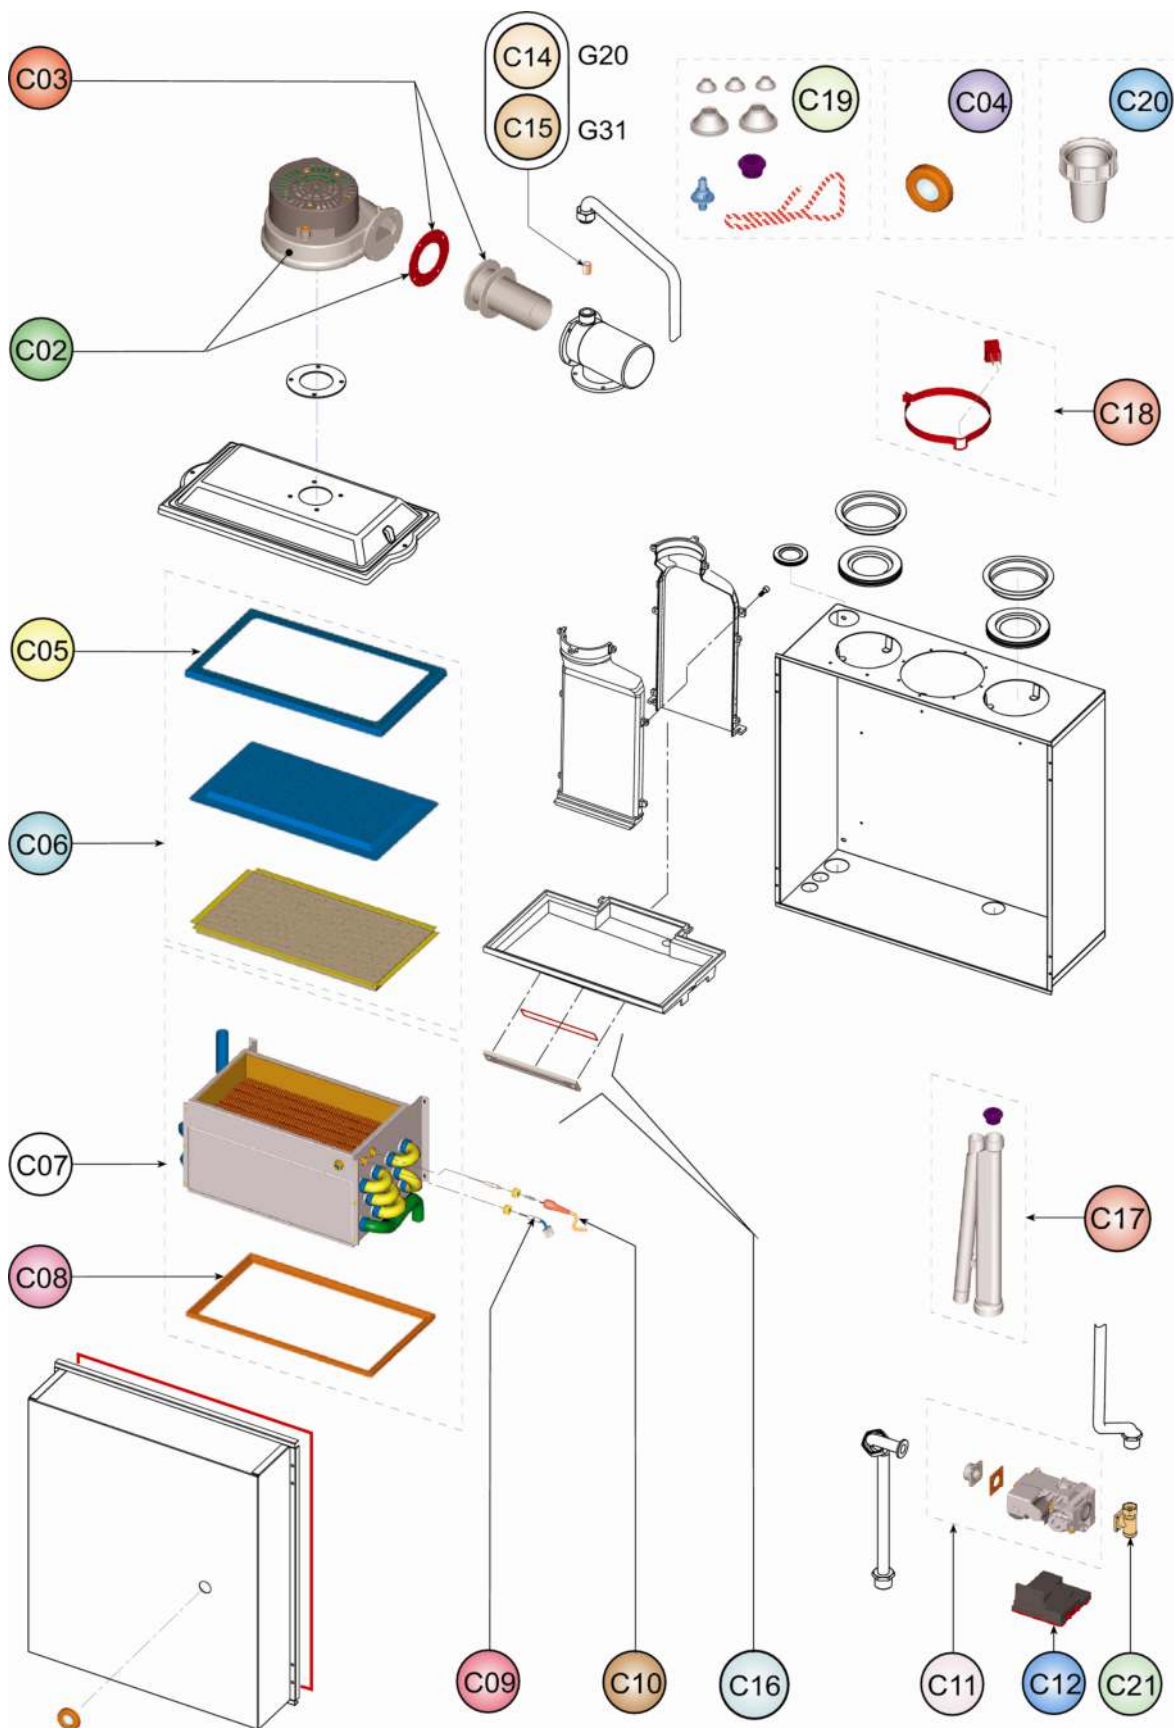

FUTURIA N 25 MC-IN W

FUTURIA N 25 MC-IN W

Lamborghini
CALORECLIMA

Lista Pezzi / Spare Parts / Ersatzteile / List Onderdelen
Liste Pieces Detaches / Lista Piezas De Repuesto

FUTURIA N 25 MC-IN W

Lista Pezzi / Spare Parts / Ersatzsteile / List Onderdelen
Liste Pieces Detaches / Lista Piezas De Repuesto