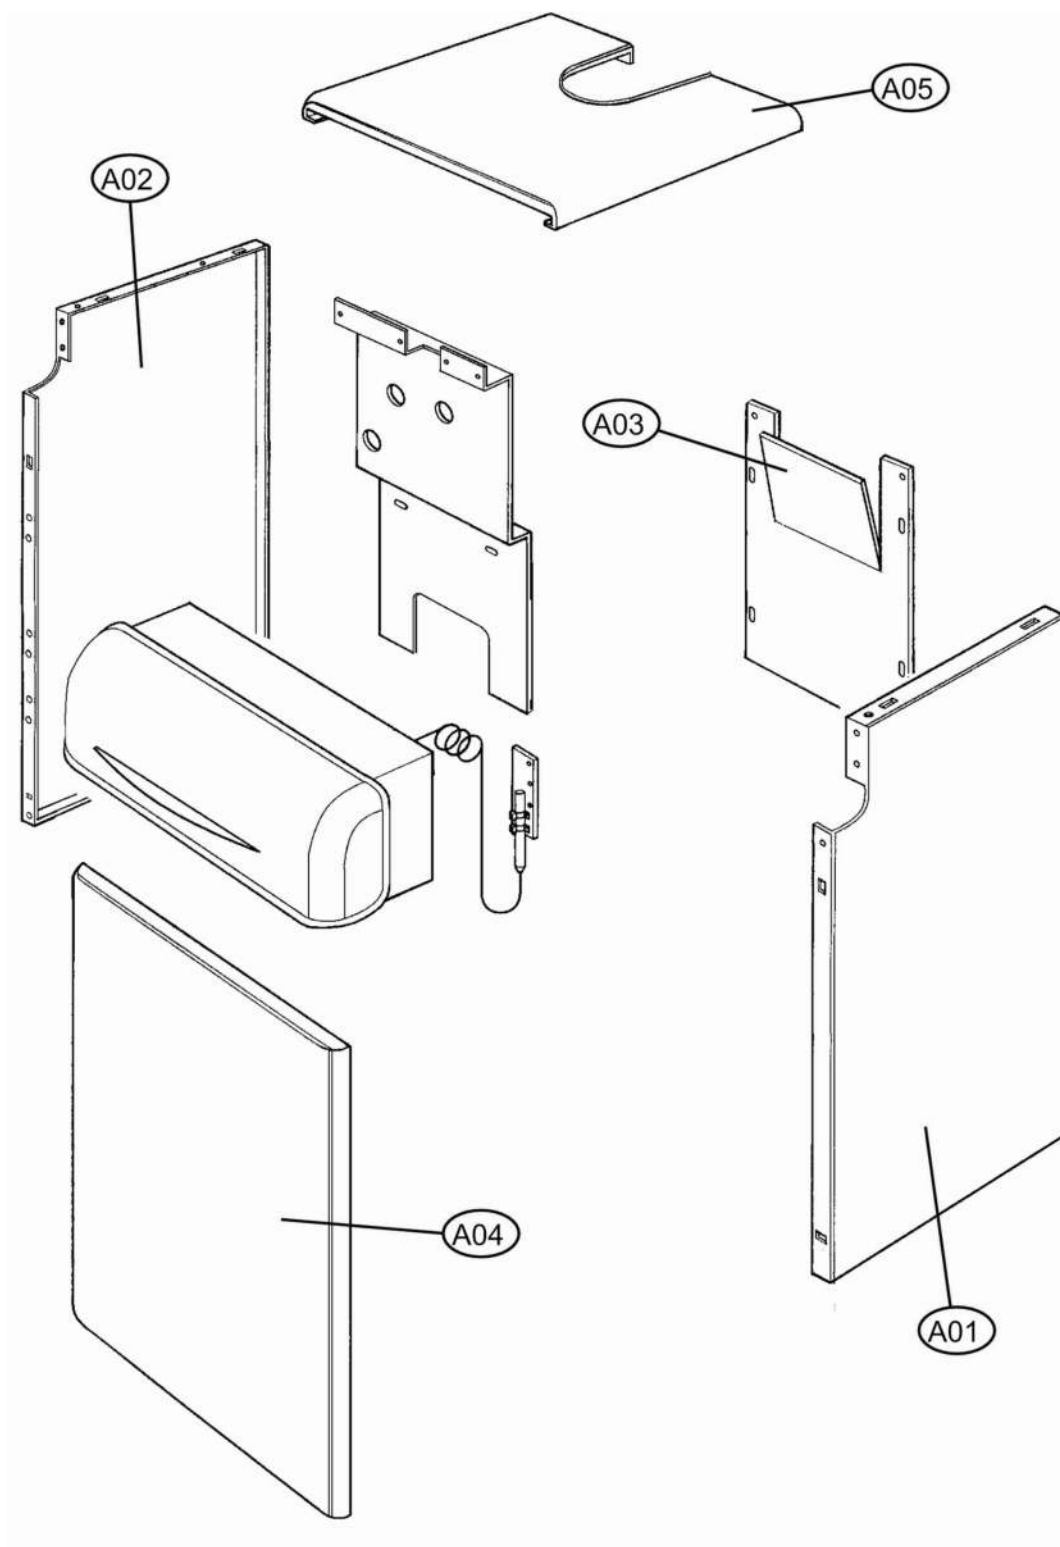

Lamborghini
CALORECLIMA

GASTER N 56 AW

TAV.1605

CODICE	EDIZIONE	MERCATO
30K0795000	18/05/2009	WF

Lista Pezzi / Spare Parts / Ersatzsteile
List Onderdelen / Liste Pieces Detaches / Lista Piezas De Repuesto