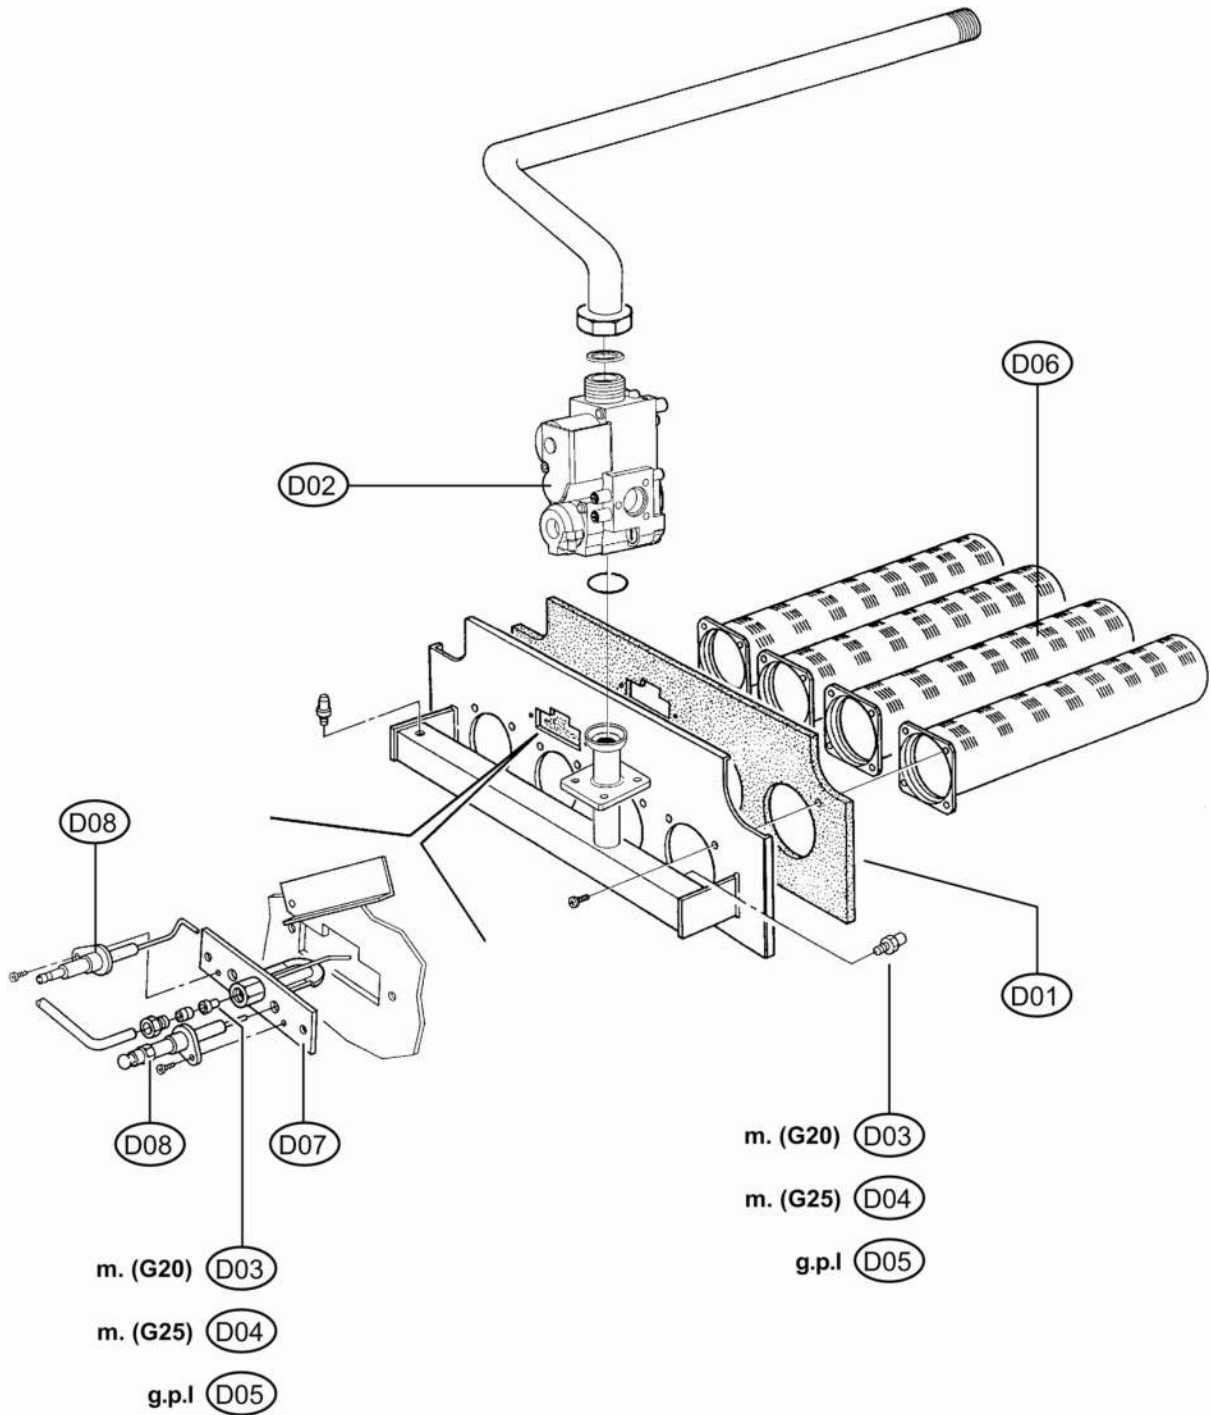

Lista Pezzi / Spare Parts / Ersatzsteile
List Onderdelen / Liste Pieces Detaches / Lista Piezas De Repuesto