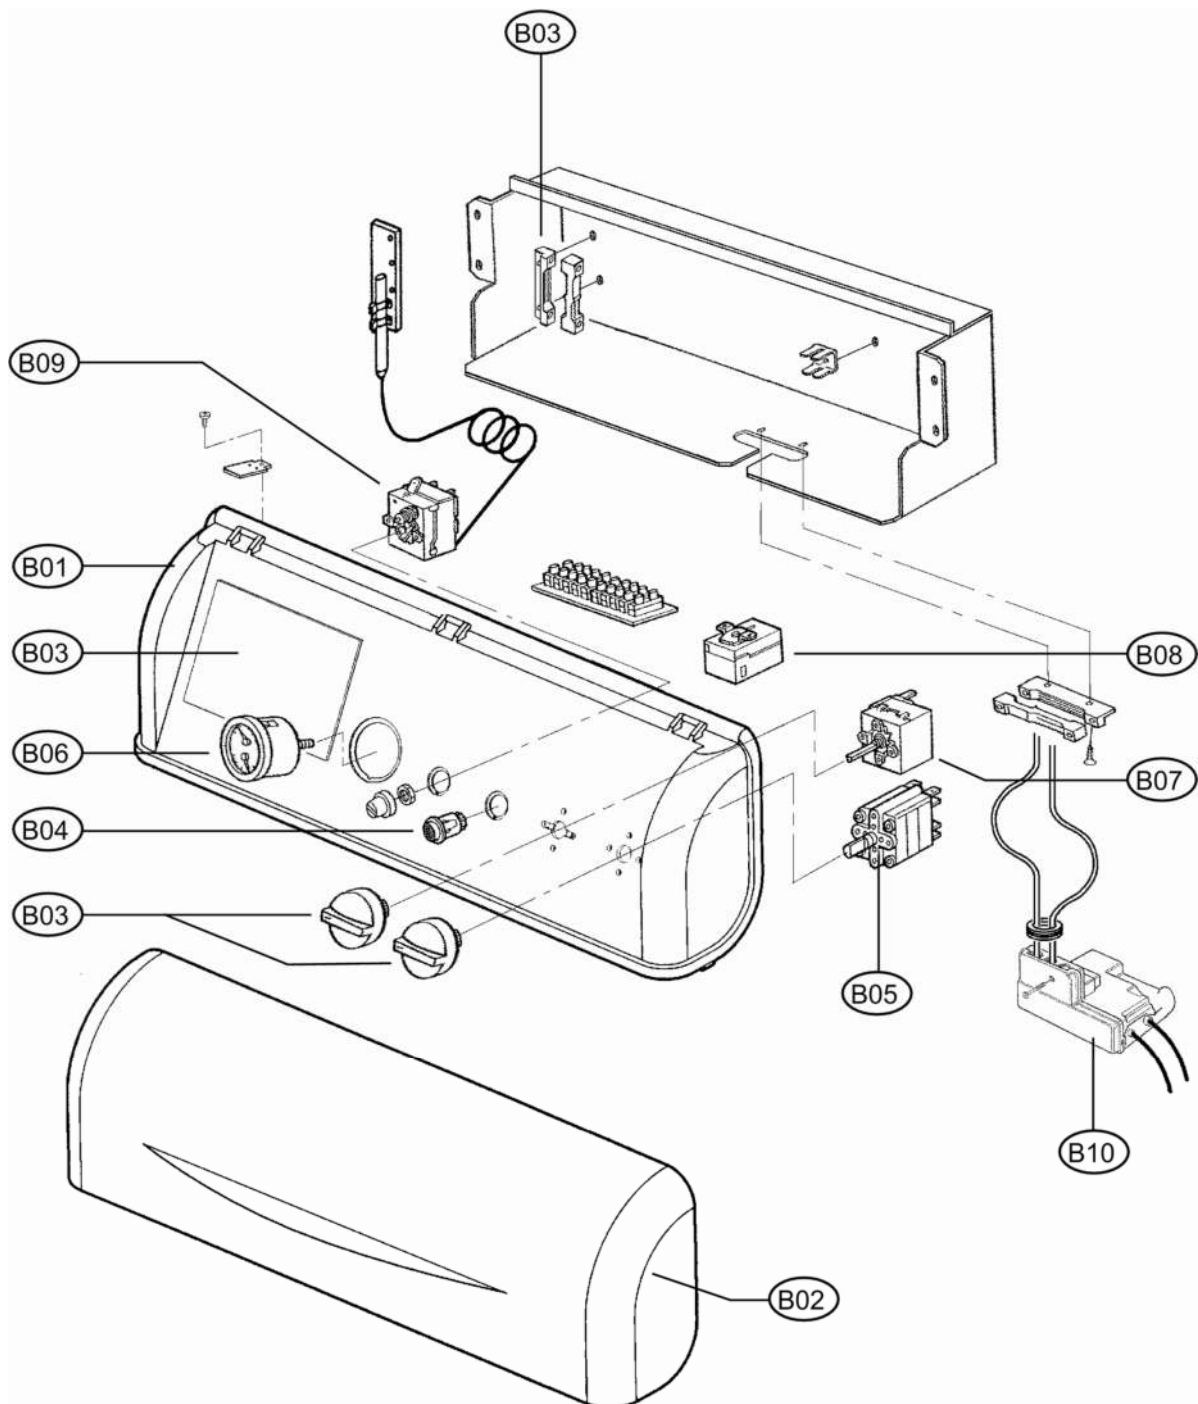

Lista Pezzi / Spare Parts / Ersatzteile
List Onderdelen / Liste Pieces Detaches / Lista Piezas De Repuesto