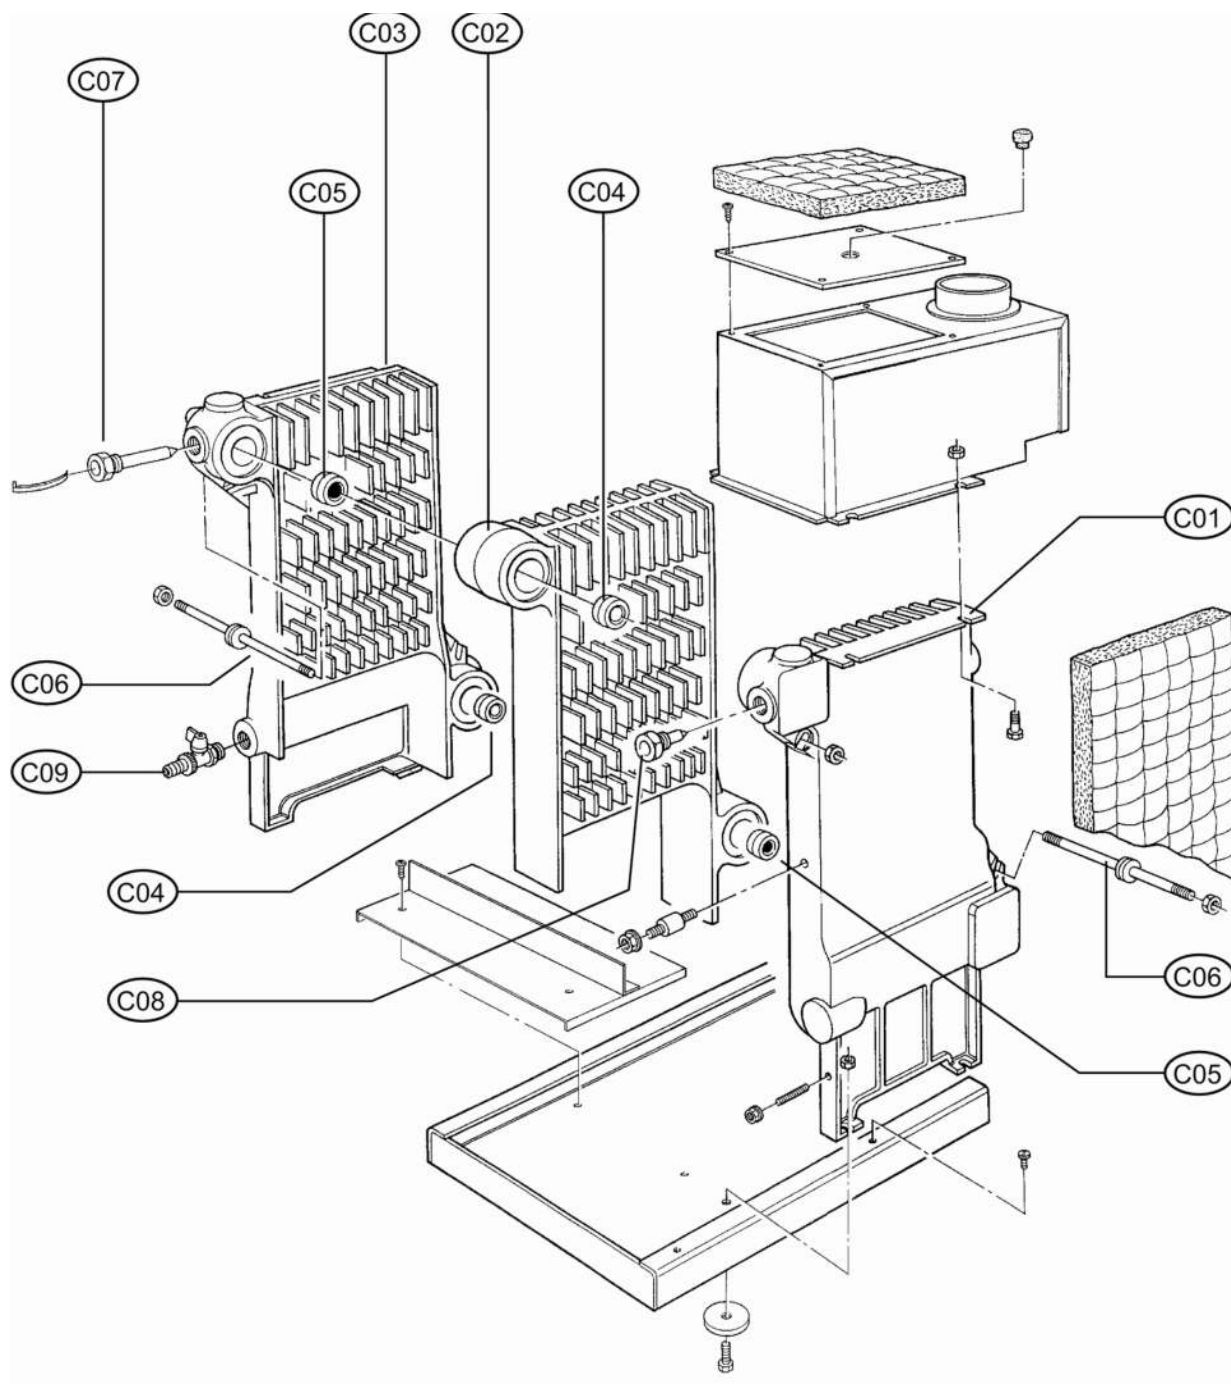

Lamborghini
CALORECLIMA

GASTER N 56 AW

TAV.1605

CODICE	EDIZIONE	MERCATO
30K0795000	18/05/2009	WF

Lista Pezzi / Spare Parts / Ersatzsteile
List Onderdelen / Liste Pieces Detaches / Lista Piezas De Repuesto

Lista Pezzi / Spare Parts / Ersatzteile
List Onderdelen / Liste Pieces Detaches / Lista Piezas De Repuesto

Lista Pezzi / Spare Parts / Ersatzteile
List Onderdelen / Liste Pieces Detaches / Lista Piezas De Repuesto

LISTA PEZZI

POS.	CODICE	DESC.	QT.
A01	39816600	KIT FIANCO DEX. (31102941)	1.000
A02	39816610	KIT FIANCO SIN. (31102960)	1.000
A03	39816650	KIT PARETE POST.6 (31105131)	1.000
A04	39816680	KIT PORTA 6 "Fol"(31102920)	1.000
A05	39816710	KIT COPERCHIO 6 (31102900)	1.000
B01	39816780	KIT CRUSCOTTO (35009130)	1.000
B02	39811200	KIT COPERCHIO CRUSC.(35008070)	1.000
B03	39813580	KIT MANOP.+ TAPPI (35008000)	1.000
B04	39801950	KIT PULS.UP.P12P32 (36100330)	1.000
B05	39813590	KIT INTERR.BIP.4RH (36100440)	1.000
B06	39816100	KIT T/IDR.0-8b.C1500(36402010)	1.000
B07	39802290	KIT TERMOST.REG.TR2 (36401210)	1.000
B08	39816810	KIT TST LS3 110°C (36401320)	1.000
B09	39816110	KIT TST FUMI (36401810)	1.000
B10	39816360	KIT CENTRALINA (36506940)	1.000
C01	39816090	KIT ELEM.DEX. (39403170)	1.000
C02	39816070	KIT ELEM.INT. (39403190)	1.000
C03	39817310	KIT ELEM.SIN. (39403180)	1.000
C04	39816730	KIT BICONO+DIAFR. (37902790)	1.000
C05	39814820	KIT BICONO (34218521)	1.000
C06	39815420	KIT TIRANTI M10X500 (34403200)	1.000
C07	39816760	KIT GUAINA 1/2"X250 (33400980)	1.000
C08	39813760	KIT V/RITEGNO 1/2" (36901140)	1.000
C09	39809010	KIT RUBIN.1/2" (36900700)	1.000
D01	39825670	KIT ISOL.PORTA C.C. (35322281)	1.000
D02	39826240	KIT VALV.GAS (36800620)	1.000
D03	39816930	KIT 5 UG.GAS 2,80 (34009090)	1.000
D04	39816970	KIT 5 UG.GAS 3,20 (34009270)	1.000
D05	39817010	KIT 5 UG.GAS 1,75 (34013040)	1.000
D06	39817480	KIT BRUC.PRINC. (37608300)	1.000
D07	39825720	KIT B/P 446.1338.26 (36700010)	1.000
D08	39814080	KIT ELETTR.(36702260-36702270)	1.000