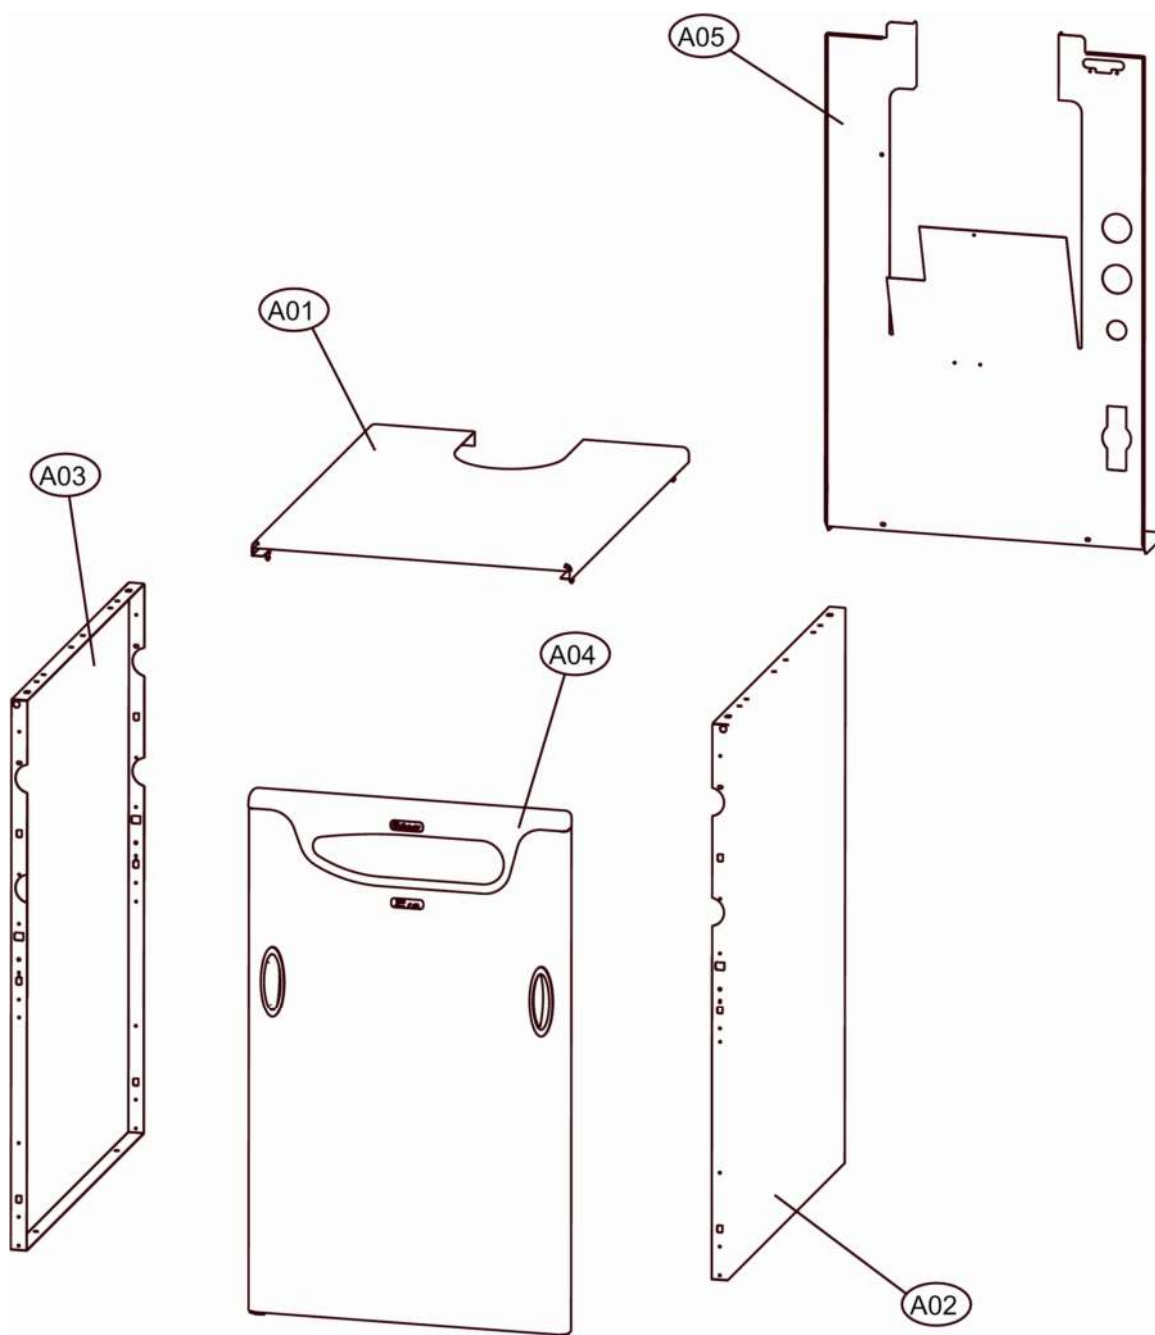

Lamborghini
CALORECLIMA

**Lista Pezzi / Spare Parts / Ersatzteile / List Onderdelen
Liste Pieces Detaches / Lista Piezas De Repuesto**

ERA F 32 PK M