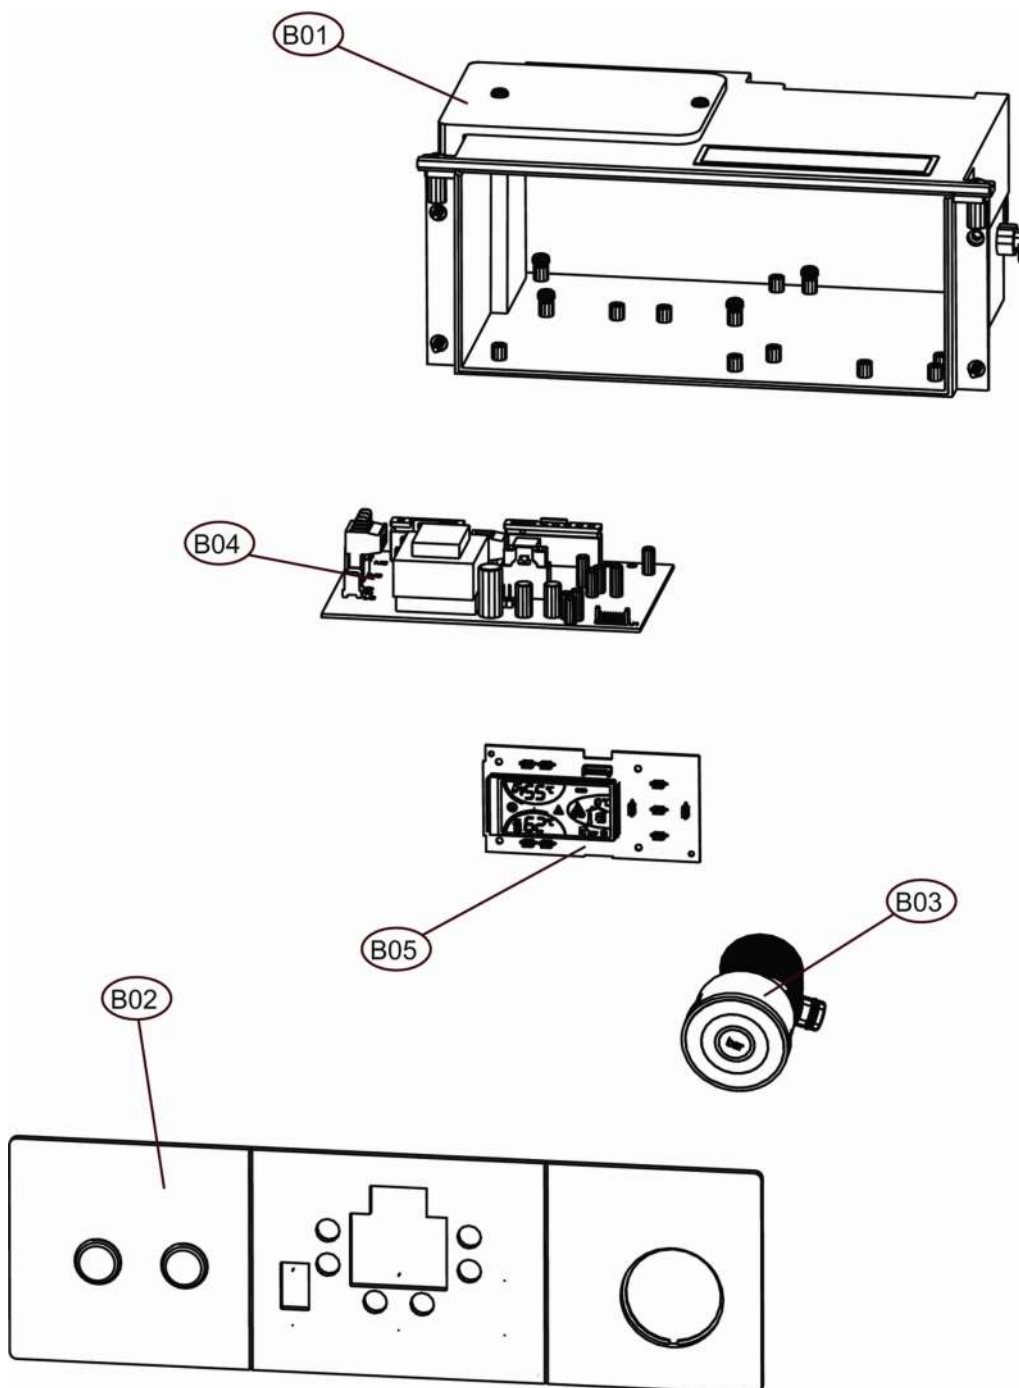

Lamborghini
CALORECLIMA

Lista Pezzi / Spare Parts / Ersatzteile / List Onderdelen
Liste Pieces Detaches / Lista Piezas De Repuesto

ERA F 32 PK M