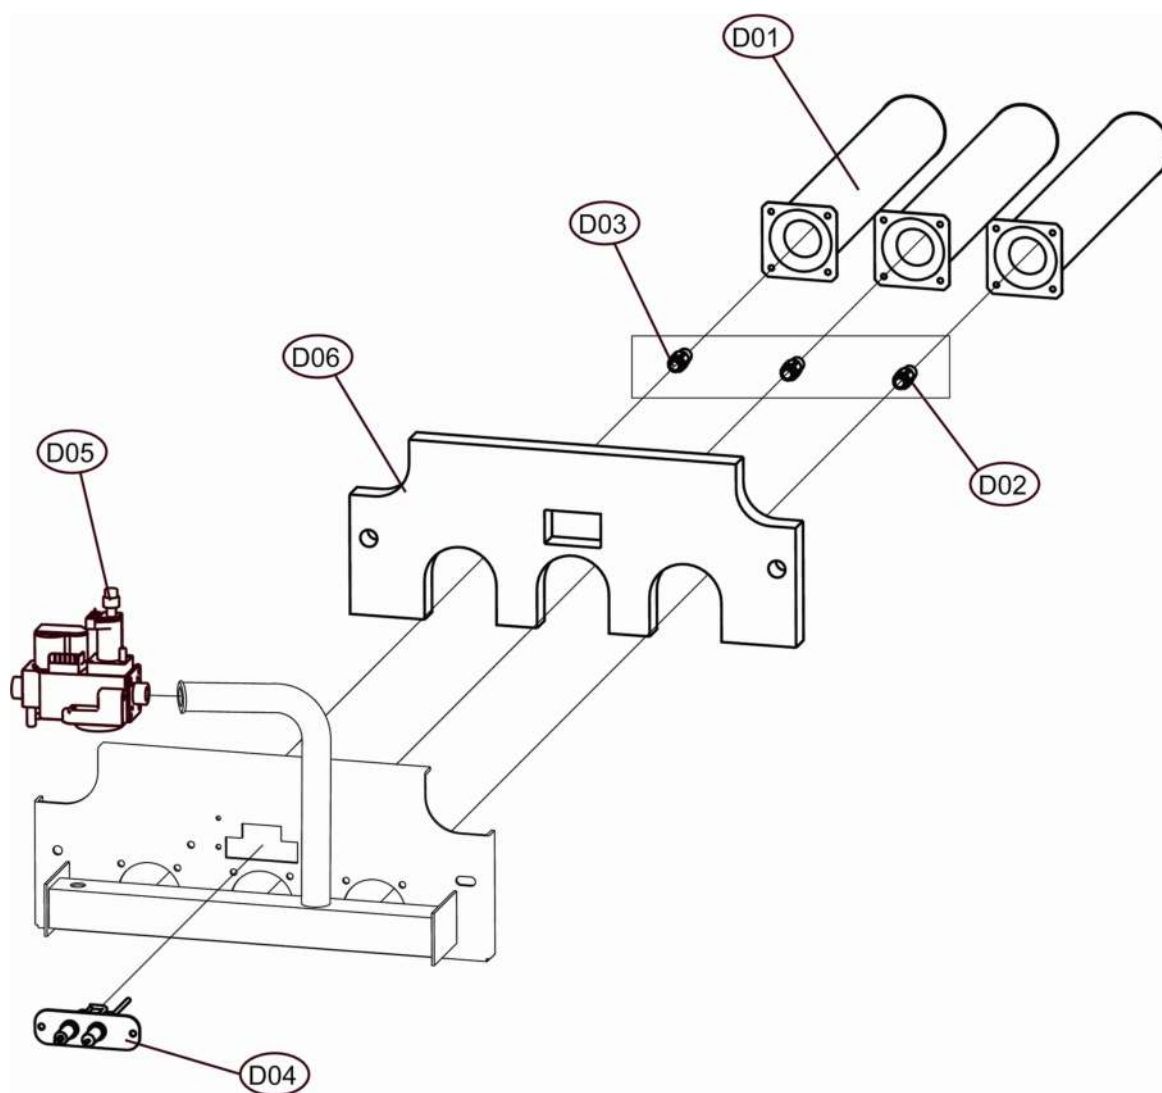

ERA F 32 PK M

Lamborghini
CALORECLIMA

Lista Pezzi / Spare Parts / Ersatzteile / List Onderdelen
Liste Pieces Detaches / Lista Piezas De Repuesto

ERA F 32 PK M

ERA F 32 PK M

Lista Pezzi / Spare Parts / Ersatzsteile / List Onderdelen
Liste Pieces Detaches / Lista Piezas De Repuesto

ERA F 32 PK M

LISTA PEZZI

POS.	CODICE	DESC.	QT.
A01	398D3260	KIT COPERCHIO "Lam"(31111570)	1.000
A02	398D3270	KIT FIANCO DEX."Lam"(31111480)	1.000
A03	398D3280	KIT FIANCO SIN."Lam"(31111500)	1.000
A04	398D3290	KIT PANNELLO A."Lam"(31111530)	1.000
A05	398D3240	KIT PARETE P. "Lej"(31111440)	1.000
B01	398D0930	KIT SCATOLA EL."Lej"(35009980)	1.000
B02	39830810	KIT FRONTALE "Lam"(35013500)	1.000
B03	39830820	KIT IDROM.C047216 (36402300)	1.000
B04	39830830	KIT CENTRALINA EL. (36508520)	1.000
B05	39830840	KIT SCHEDA EL.DSP07 (38322660)	1.000
C01	39816060	KIT ELEM.DEX. (39403150)	1.000
C02	39816070	KIT ELEM.INT. (39403190)	1.000
C03	39817310	KIT ELEM.SIN. (39403180)	1.000
C04	39814820	KIT BICONO (34218521)	1.000
C05	39816730	KIT BICONO+DIAFR. (37902790)	1.000
C06	39816750	KIT TIRANTI M10X330 (34401240)	1.000
C07	39827020	KIT TST.FUMI COMPL. (38322790)	1.000
C08	39826690	KIT SONDA TEMP.DP. (36200050)	1.000
C09	39809010	KIT RUBIN.1/2" (36900700)	1.000
C10	39813760	KIT V/RITEGNO 1/2" (36901140)	1.000
C11	39826990	KIT GUAINA 1/2"X250 (33400260)	1.000
C12	39800130	KIT VALV.SIC.MF1/2" (36900660)	1.000
C13	39807390	KIT POMPA (36601431)	1.000
C14	39808980	KIT RUB.3/8" Tp.5014(36901470)	1.000
C15	39809690	KIT VASO ESP.10Lt. (36802740)	1.000
D01	39817480	KIT BRUC.PRINC. (37608300)	1.000
D02	39816910	KIT 3 UG.GAS 2,80 (34009090)	1.000
D03	39816990	KIT 3 UG.GAS 1,75 (34013040)	1.000
D04	39834110	KIT ELETTRODI (36702930)	1.000
D05	39817850	KIT VALV.GAS (36800420)	1.000
D06	39825660	KIT ISOL.PORTA C.C. (35322261)	1.000