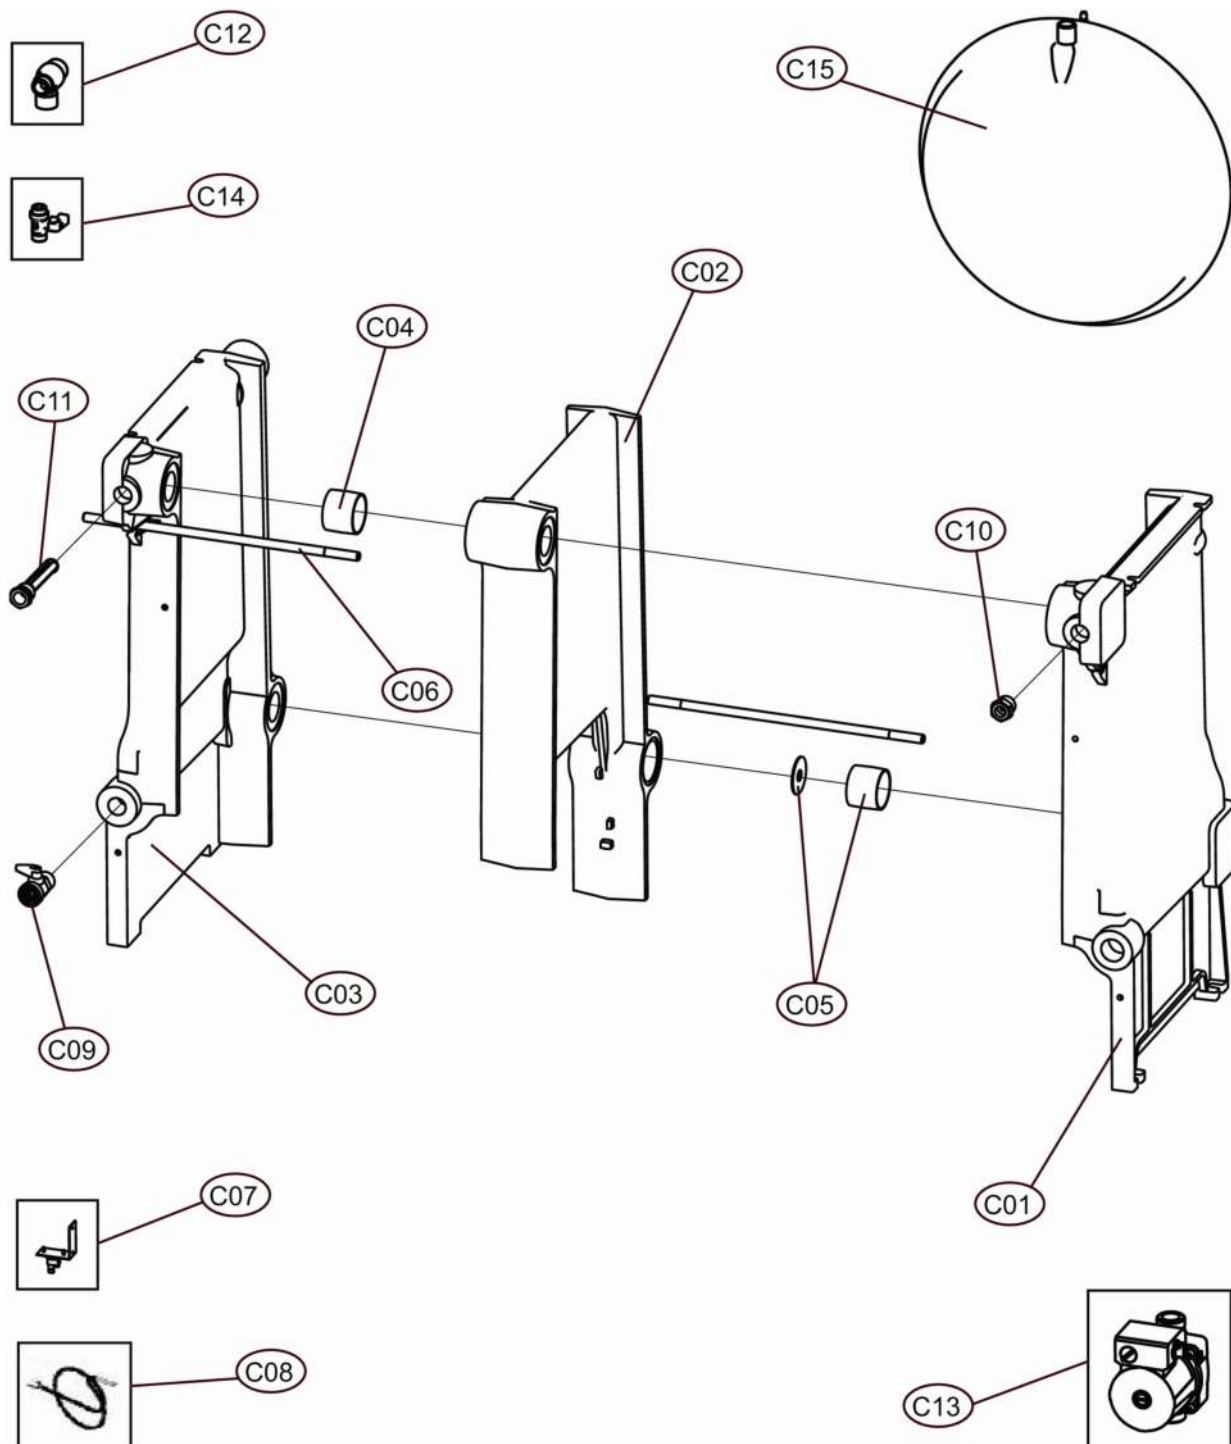

Lamborghini
CALORECLIMA

Lista Pezzi / Spare Parts / Ersatzteile / List Onderdelen
Liste Pieces Detaches / Lista Piezas De Repuesto

ERA F 32 PK M