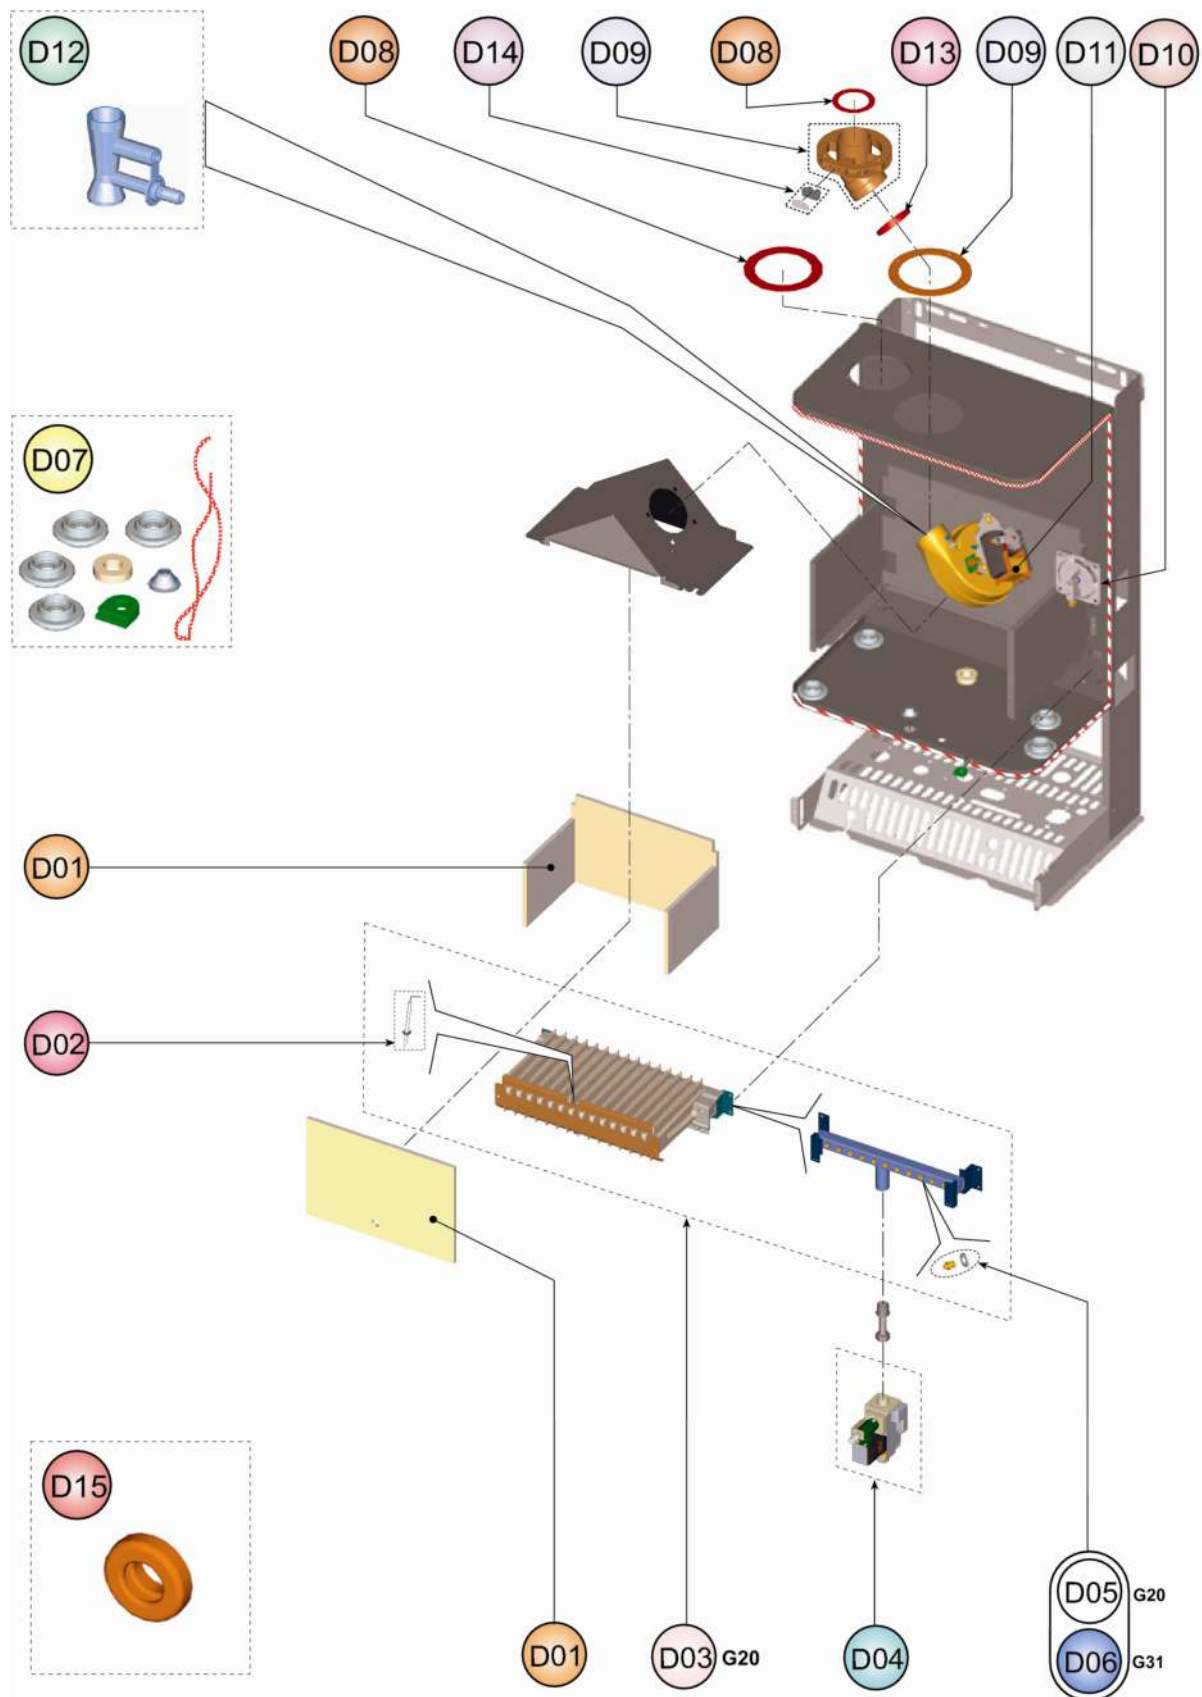

Lamborghini
CALORECLIMA

Lista Pezzi / Spare Parts / Ersatzteile / List Onderdelen
Liste Pieces Detaches / Lista Piezas De Repuesto

TAURA 32 MCS (3 stelle)