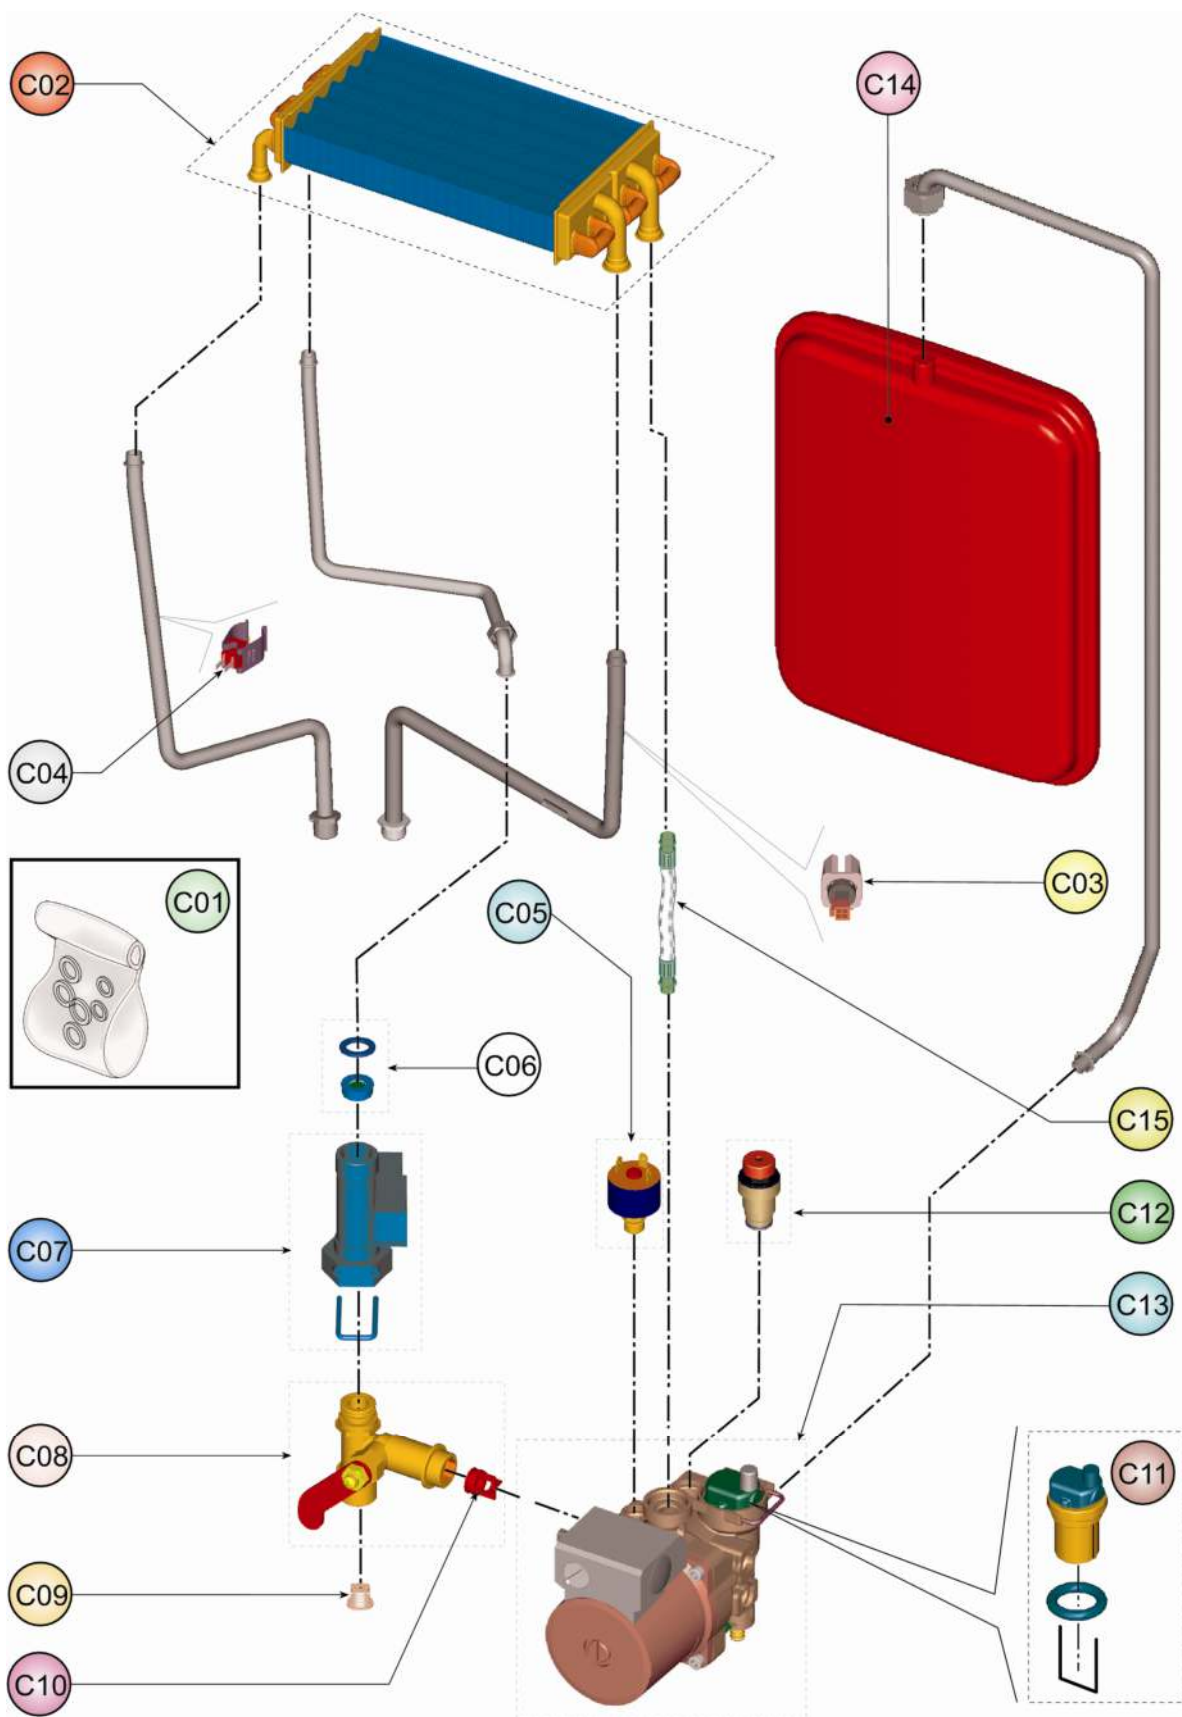

Lamborghini
CALORECLIMA

**Lista Pezzi / Spare Parts / Ersatzteile / List Onderdelen
Liste Pieces Detaches / Lista Piezas De Repuesto**

TAURA 32 MCS (3 stelle)

CODICE	EDIZIONE	MERCATO
30K0324002	01/01/2008	IT

Lamborghini
CALORECLIMA

Lista Pezzi / Spare Parts / Ersatzsteile / List Onderdelen
Liste Pieces Detaches / Lista Piezas De Repuesto

TAURA 32 MCS (3 stelle)

TAURA 32 MCS (3 stelle)

Lamborghini
CALORECLIMA

Lista Pezzi / Spare Parts / Ersatzteile / List Onderdelen
Liste Pieces Detaches / Lista Piezas De Repuesto

TAURA 32 MCS (3 stelle)

Lamborghini
CALORECLIMA

Lista Pezzi / Spare Parts / Ersatzteile / List Onderdelen
Liste Pieces Detaches / Lista Piezas De Repuesto

TAURA 32 MCS (3 stelle)

Lista Pezzi / Spare Parts / Ersatzsteile / List Onderdelen
Liste Pieces Detaches / Lista Piezas De Repuesto