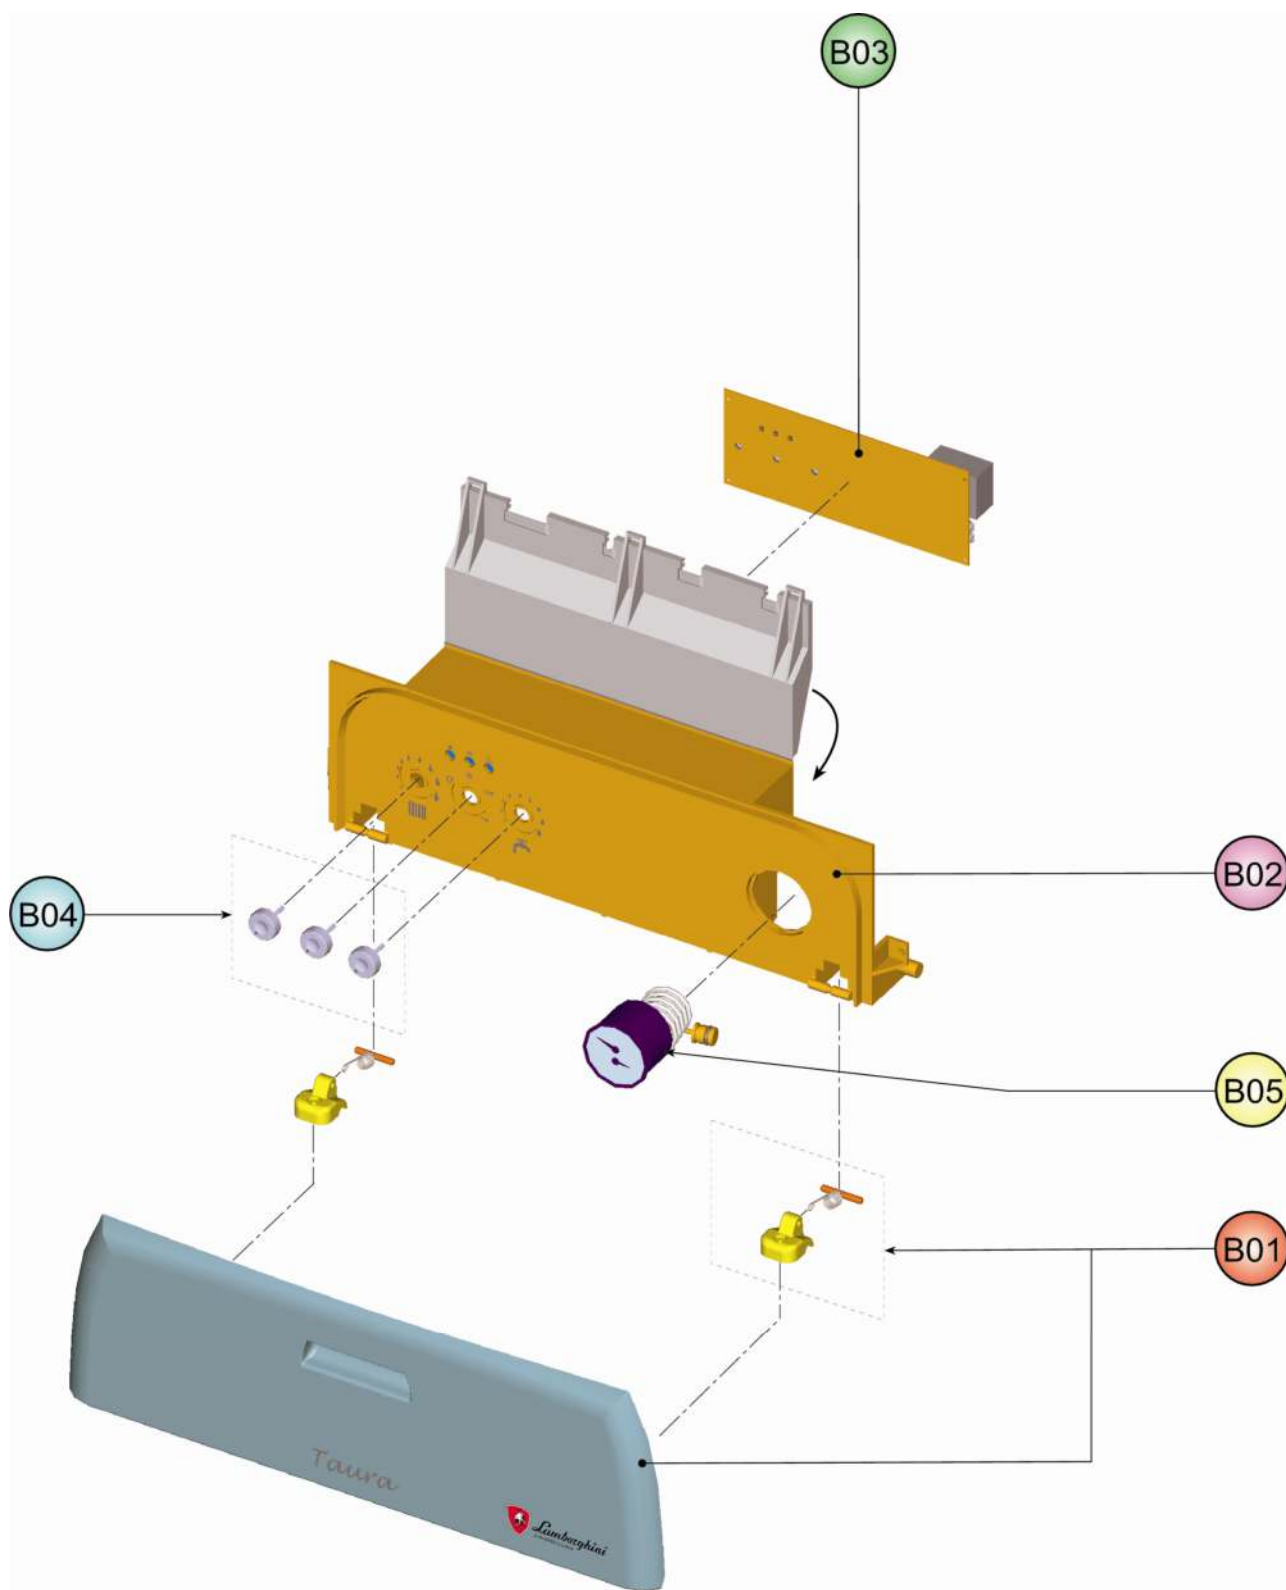

Lamborghini
CALORECLIMA

**Lista Pezzi / Spare Parts / Ersatzteile / List Onderdelen
Liste Pieces Detaches / Lista Piezas De Repuesto**

TAURA 32 MCS (3 stelle)

CODICE	EDIZIONE	MERCATO
30K0324002	01/01/2008	IT

Lamborghini
CALORECLIMA

Lista Pezzi / Spare Parts / Ersatzsteile / List Onderdelen
Liste Pieces Detaches / Lista Piezas De Repuesto

TAURA 32 MCS (3 stelle)

TAURA 32 MCS (3 stelle)

Lamborghini
CALORECLIMA

Lista Pezzi / Spare Parts / Ersatzteile / List Onderdelen
Liste Pieces Detaches / Lista Piezas De Repuesto

TAURA 32 MCS (3 stelle)

Lamborghini
CALORECLIMA

Lista Pezzi / Spare Parts / Ersatzteile / List Onderdelen
Liste Pieces Detaches / Lista Piezas De Repuesto

TAURA 32 MCS (3 stelle)

Lista Pezzi / Spare Parts / Ersatzsteile / List Onderdelen
Liste Pieces Detaches / Lista Piezas De Repuesto