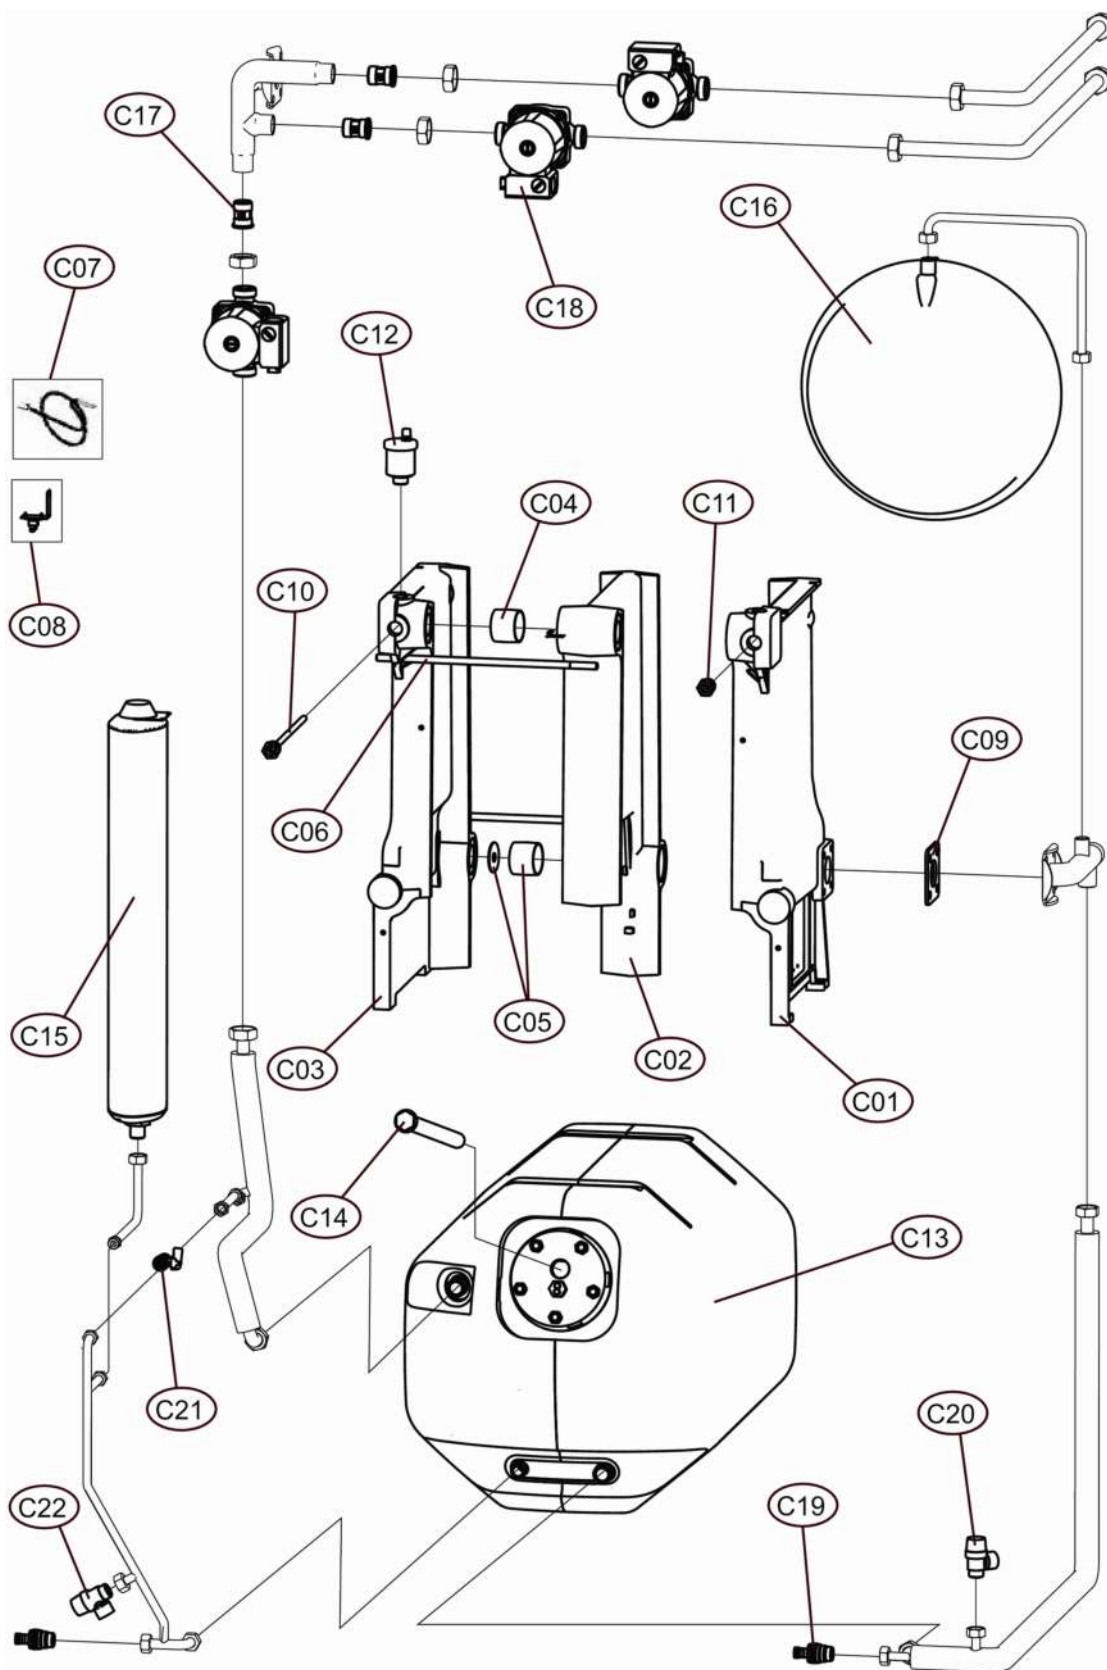

Lamborghini
CALORECLIMA

Lista Pezzi / Spare Parts / Ersatzteile / List Onderdelen
Liste Pieces Detaches / Lista Piezas De Repuesto

ERA F 32 B 90 M