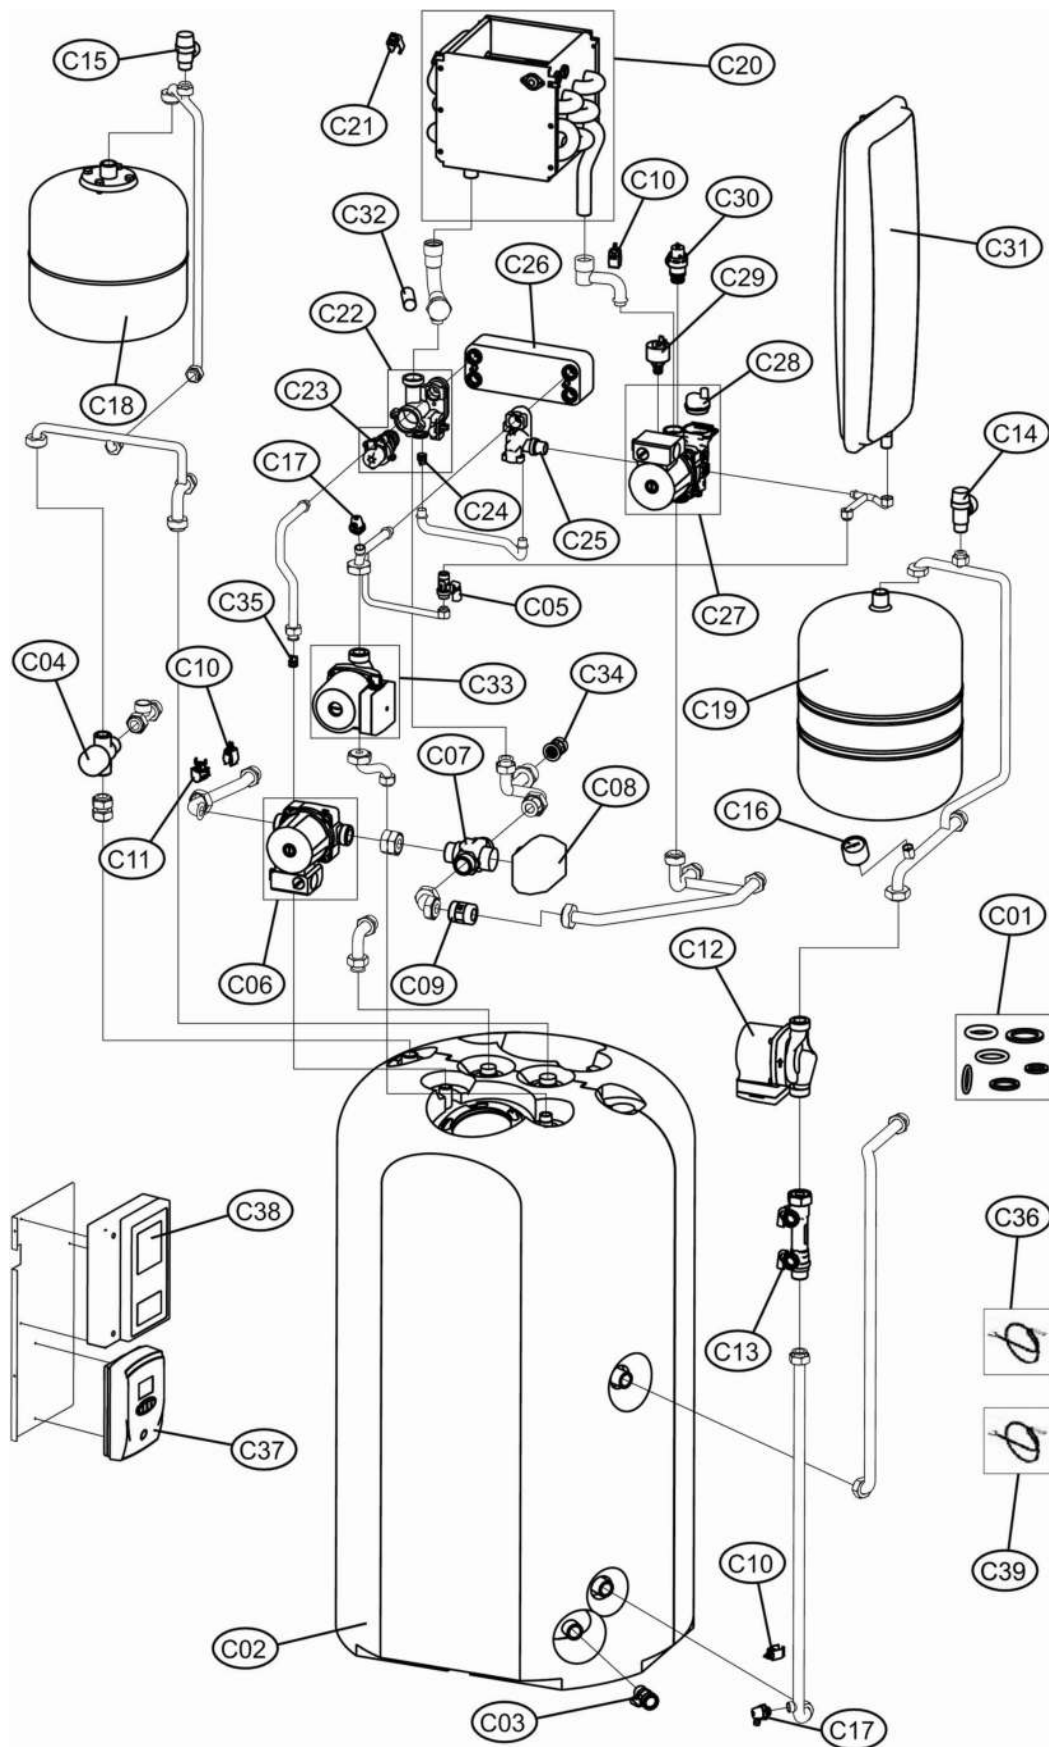

Lamborghini
CALORECLIMA

Lista Pezzi / Spare Parts / Ersatzteile / List Onderdelen
Liste Pieces Detaches / Lista Piezas De Repuesto

FUTURIA solar 180