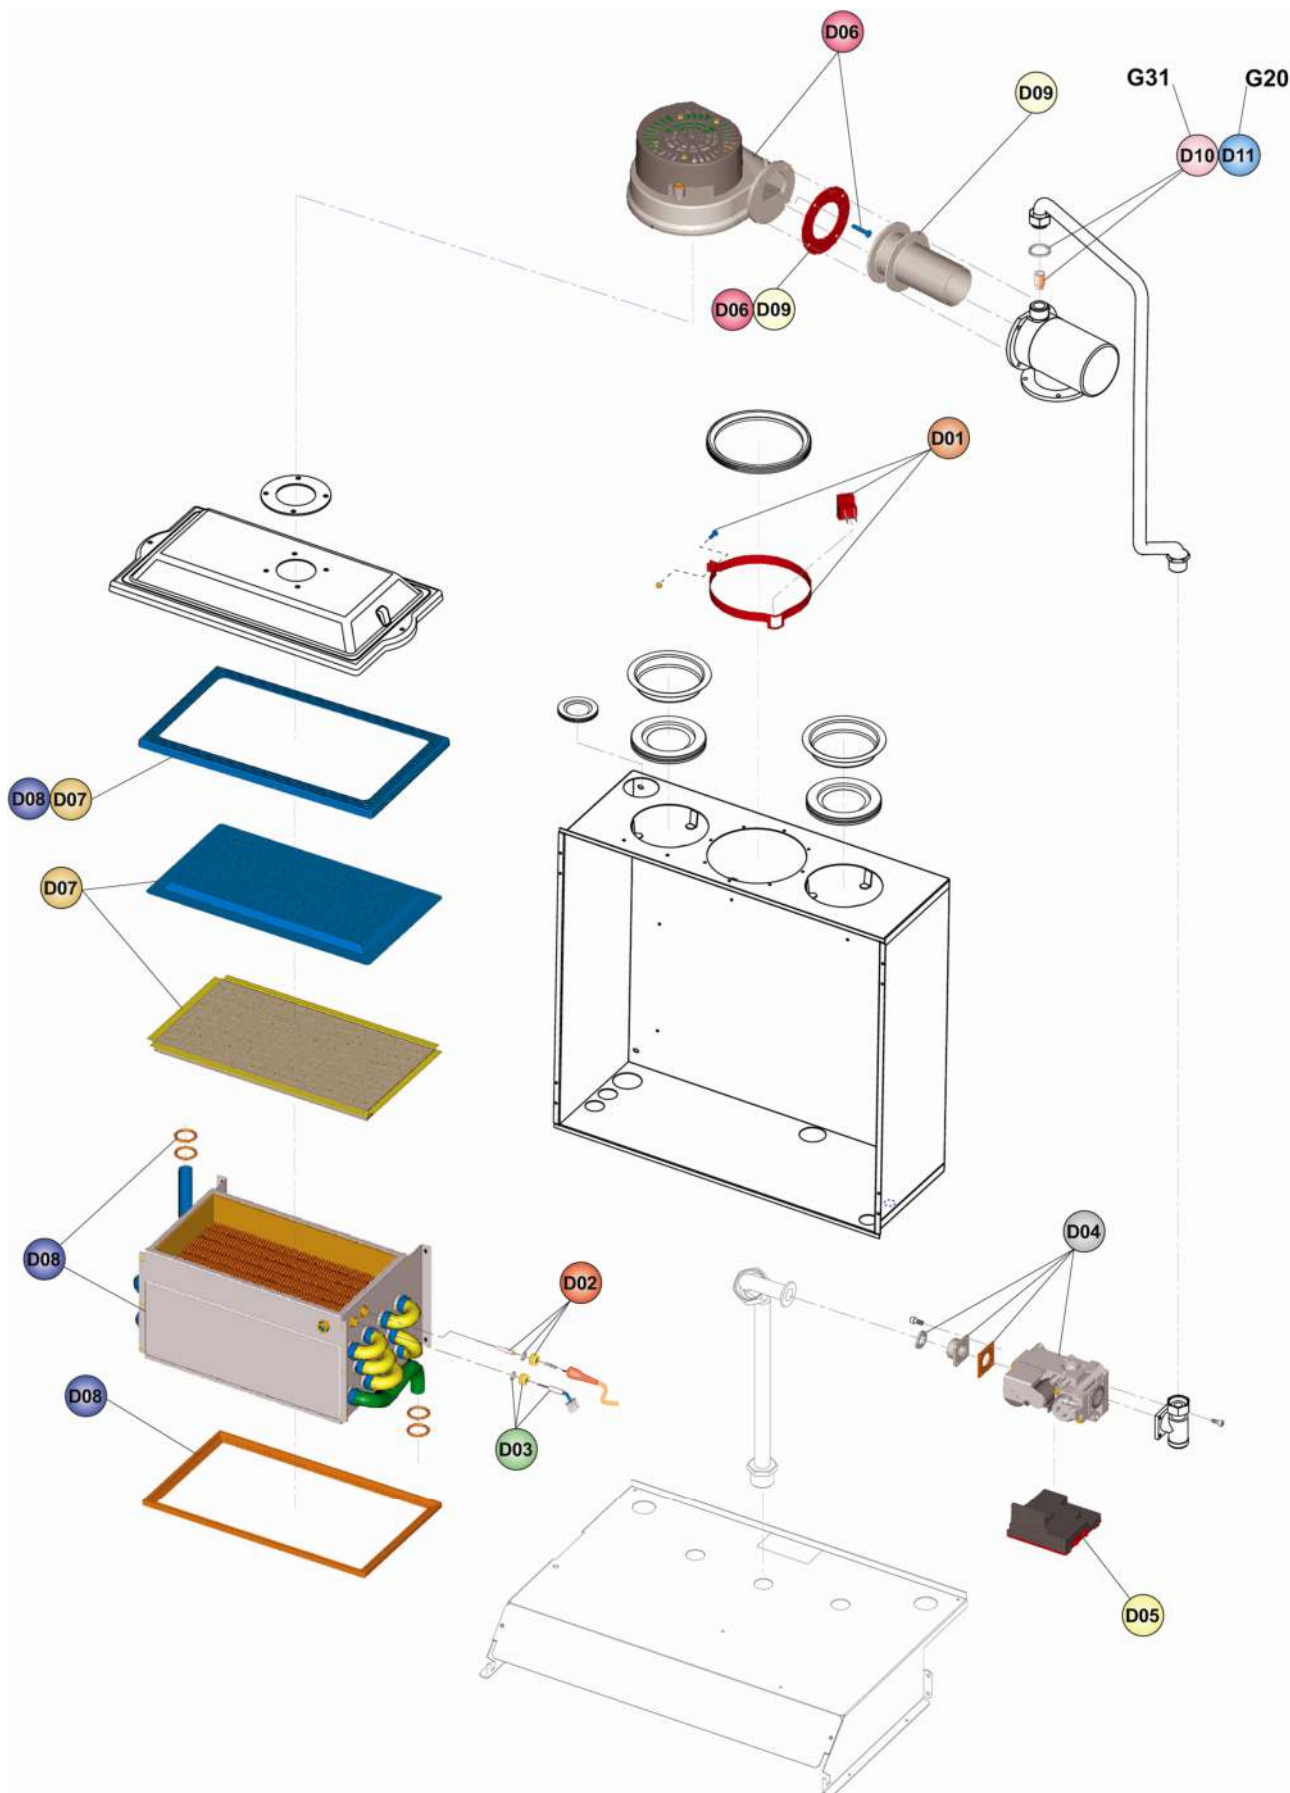

Cod. 00905550

FUTURIA N 50 MT

Lamborghini
CALORECLIMA

Lista Pezzi / Spare Parts / Ersatzteile / List Onderdelen
Liste Pieces Detaches / Lista Piezas De Repuesto

FUTURIA N 50 MT

Lamborghini
CALORECLIMA

Lista Pezzi / Spare Parts / Ersatzteile / List Onderdelen
Liste Pieces Detaches / Lista Piezas De Repuesto

FUTURIA N 50 MT

FUTURIA N 50 MT

Lista Pezzi / Spare Parts / Ersatzsteile / List Onderdelen
Liste Pieces Detaches / Lista Piezas De Repuesto

FUTURIA N 50 MT

LISTA PEZZI

POS.	CODICE	DESC.	QT.
A01	398D0690	KIT FIANCO REV."Lej"(31109070)	1.000
A02	398D0700	KIT PANNELLO A."Lam"(31109090)	1.000
A03	398D0710	KIT FONDO TEL. "Lej"(31215990)	1.000
A04	398D0720	KIT PANNELLO R."Lam"(35010360)	1.000
B01	398D0730	KIT CRUSCOTTO "Lam"(38512890)	1.000
B02	39815030	KIT TRASFORM.100VA (36702730)	1.000
B03	39808263	KIT SCHEDA DMF04C.1 (38319993)	1.000
B04	398D0080	KIT MASCHERINA "Lej"(35010410)	1.000
C01	39810370	KIT SEP.ARIA+VALV. (38419270)	1.000
C02	39810330	KIT VALV.N/R 1"-3/4"(36900350)	1.000
C03	39806180	KIT PRESSOSTATO H2O (36401930)	1.000
C04	39814150	KIT IDROMETRO 0-8bar(36400680)	1.000
C05	39814160	KIT POMPA (36601760)	1.000
C06	39814170	KIT V/SIC. 6bar (36902050)	1.000
C07	39812340	KIT GUARNIZ.H2O (da 3/8"a 1")	1.000
C08	39806670	KIT SONDA TEMP. (36200490)	1.000
C09	39805650	KIT TST.C.ARG.100°C (36400900)	1.000
D01	39810340	KIT SONDA FUMI (36200740)	1.000
D02	39806200	KIT ELETTRODO RIVEL.(36702634)	1.000
D03	39810640	KIT ACCENDIT.NORTON (36702500)	1.000
D04	39811320	KIT VALV.GAS VK4115V(36802630)	1.000
D05	39808600	KIT CENTRALINA (36507050)	1.000
D06	39806141	KIT VENTILATORE (36601341)	1.000
D07	39814180	KIT BRUC.CERAM. (37608310)	1.000
D08	39814190	KIT PACCO LAM. (37403541)	1.000
D09	39821720	KIT UGELLO ARIA (32203230)	1.000
D10	39807600	KIT UGELLO GAS (32203321)	1.000
D11	39807670	KIT UGELLO GAS (32203391)	1.000