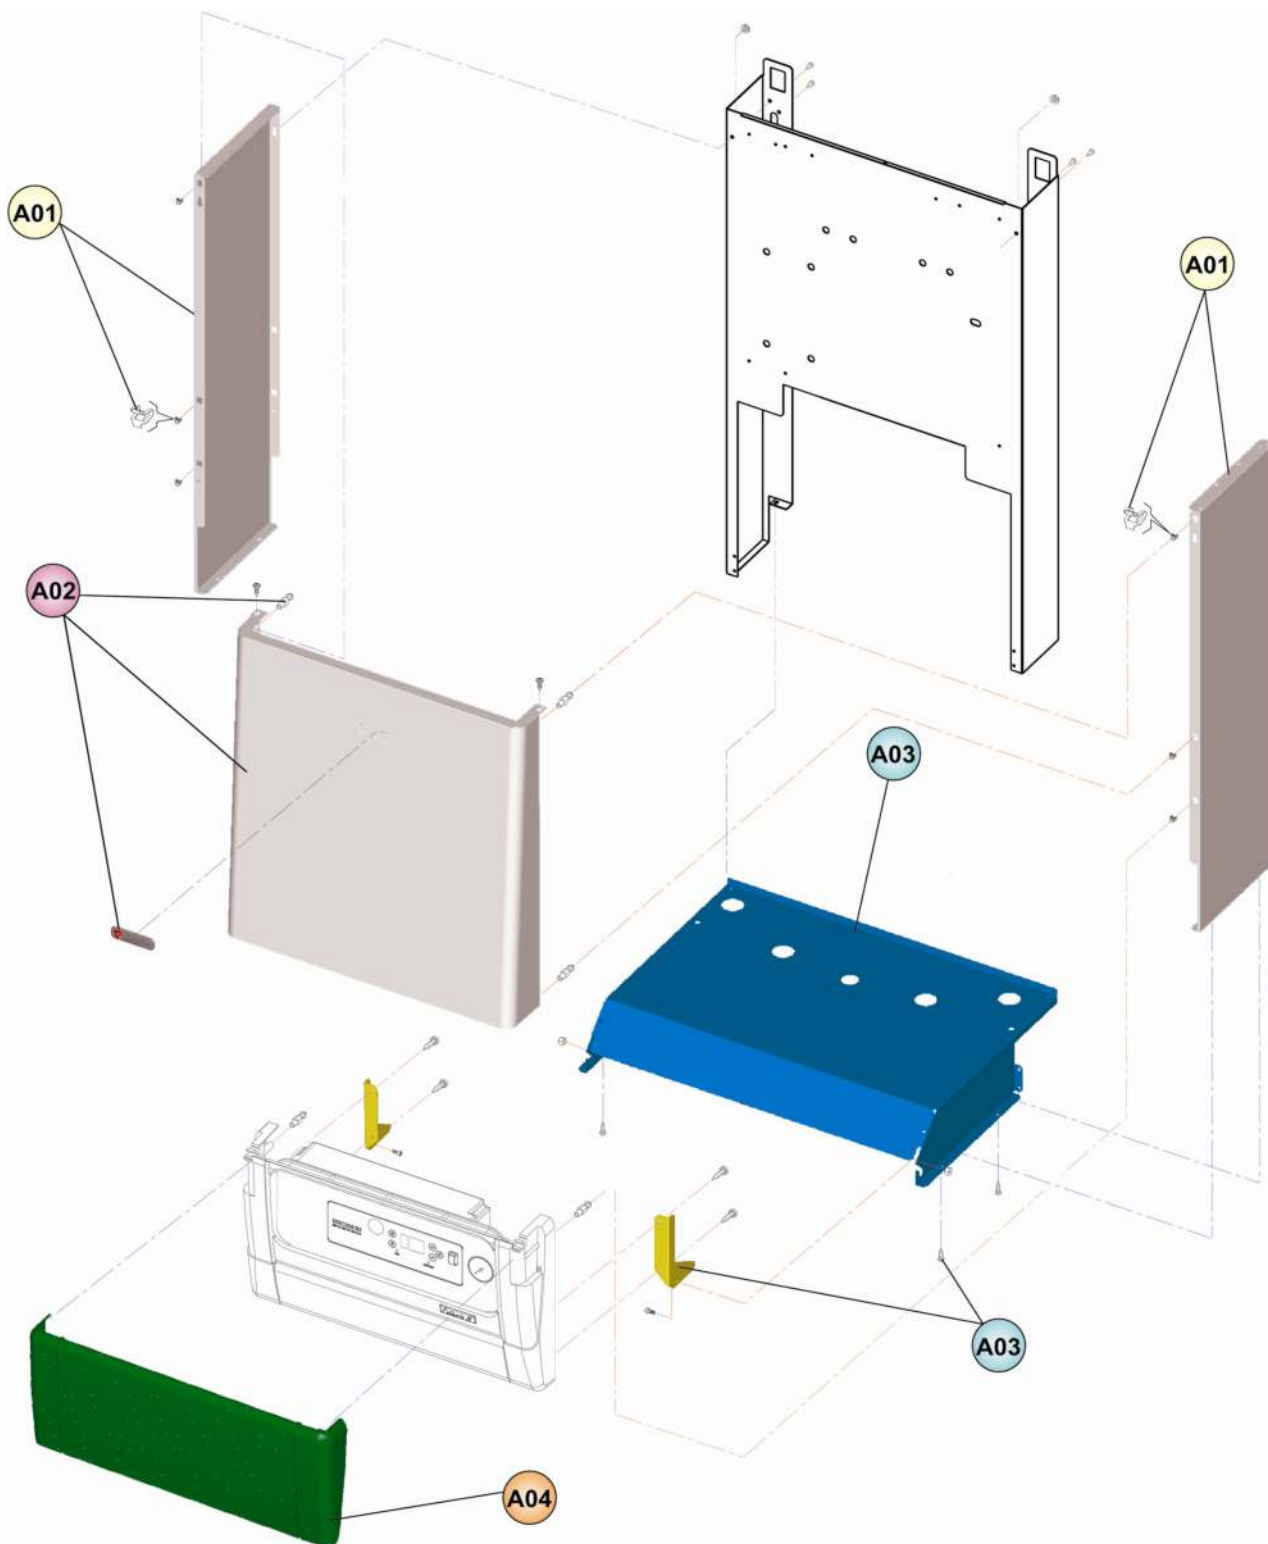

FUTURIA N 50 MT