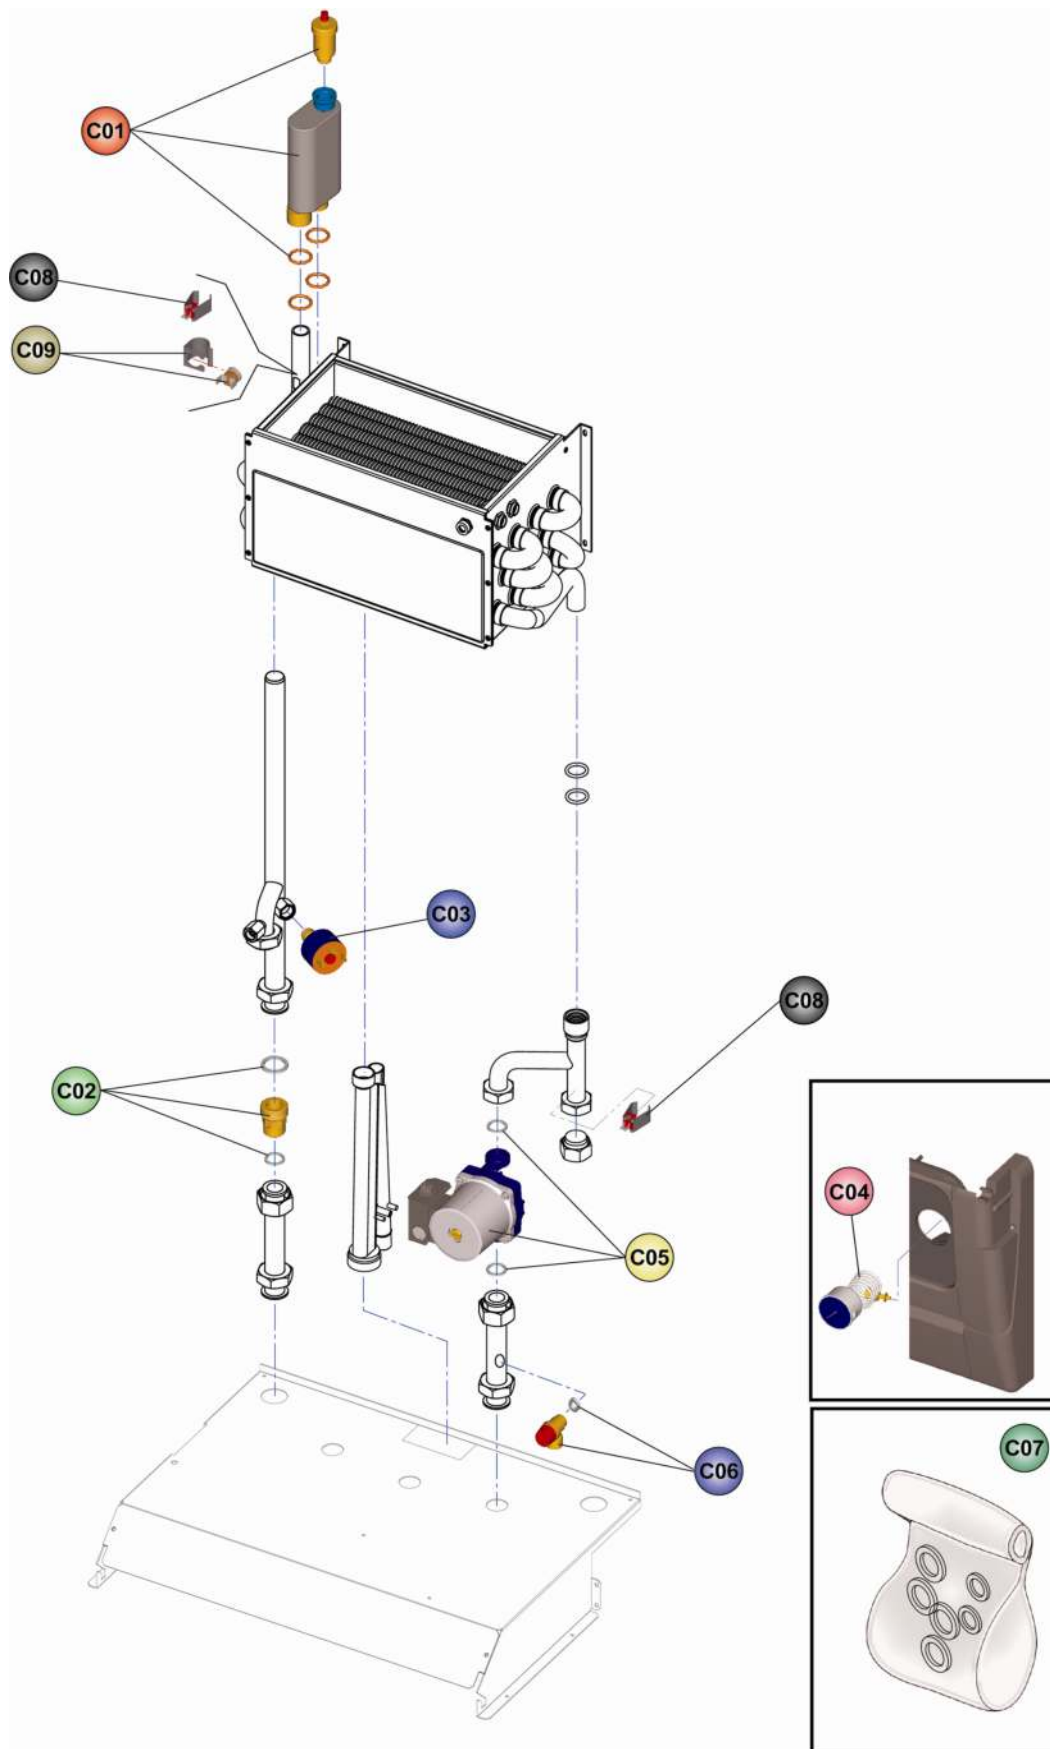

Cod. 00905550

FUTURIA N 50 MT

Lamborghini
CALORECLIMA

Lista Pezzi / Spare Parts / Ersatzteile / List Onderdelen
Liste Pieces Detaches / Lista Piezas De Repuesto

FUTURIA N 50 MT

Lamborghini
CALORECLIMA

Lista Pezzi / Spare Parts / Ersatzteile / List Onderdelen
Liste Pieces Detaches / Lista Piezas De Repuesto

FUTURIA N 50 MT

FUTURIA N 50 MT

Lista Pezzi / Spare Parts / Ersatzsteile / List Onderdelen
Liste Pieces Detaches / Lista Piezas De Repuesto

FUTURIA N 50 MT

LISTA PEZZI

POS.	CODICE	DESC.	QT.
A01	398D0690	KIT FIANCO REV."Lej"(31109070)	1.000
A02	398D0700	KIT PANNELLO A."Lam"(31109090)	1.000
A03	398D0710	KIT FONDO TEL. "Lej"(31215990)	1.000
A04	398D0720	KIT PANNELLO R."Lam"(35010360)	1.000
B01	398D0730	KIT CRUSCOTTO "Lam"(38512890)	1.000
B02	39815030	KIT TRASFORM.100VA (36702730)	1.000
B03	39808263	KIT SCHEDA DMF04C.1 (38319993)	1.000
B04	398D0080	KIT MASCHERINA "Lej"(35010410)	1.000
C01	39810370	KIT SEP.ARIA+VALV. (38419270)	1.000
C02	39810330	KIT VALV.N/R 1"-3/4"(36900350)	1.000
C03	39806180	KIT PRESSOSTATO H2O (36401930)	1.000
C04	39814150	KIT IDROMETRO 0-8bar(36400680)	1.000
C05	39814160	KIT POMPA (36601760)	1.000
C06	39814170	KIT V/SIC. 6bar (36902050)	1.000
C07	39812340	KIT GUARNIZ.H2O (da 3/8"a 1")	1.000
C08	39806670	KIT SONDA TEMP. (36200490)	1.000
C09	39805650	KIT TST.C.ARG.100°C (36400900)	1.000
D01	39810340	KIT SONDA FUMI (36200740)	1.000
D02	39806200	KIT ELETTRODO RIVEL.(36702634)	1.000
D03	39810640	KIT ACCENDIT.NORTON (36702500)	1.000
D04	39811320	KIT VALV.GAS VK4115V(36802630)	1.000
D05	39808600	KIT CENTRALINA (36507050)	1.000
D06	39806141	KIT VENTILATORE (36601341)	1.000
D07	39814180	KIT BRUC.CERAM. (37608310)	1.000
D08	39814190	KIT PACCO LAM. (37403541)	1.000
D09	39821720	KIT UGELLO ARIA (32203230)	1.000
D10	39807600	KIT UGELLO GAS (32203321)	1.000
D11	39807670	KIT UGELLO GAS (32203391)	1.000