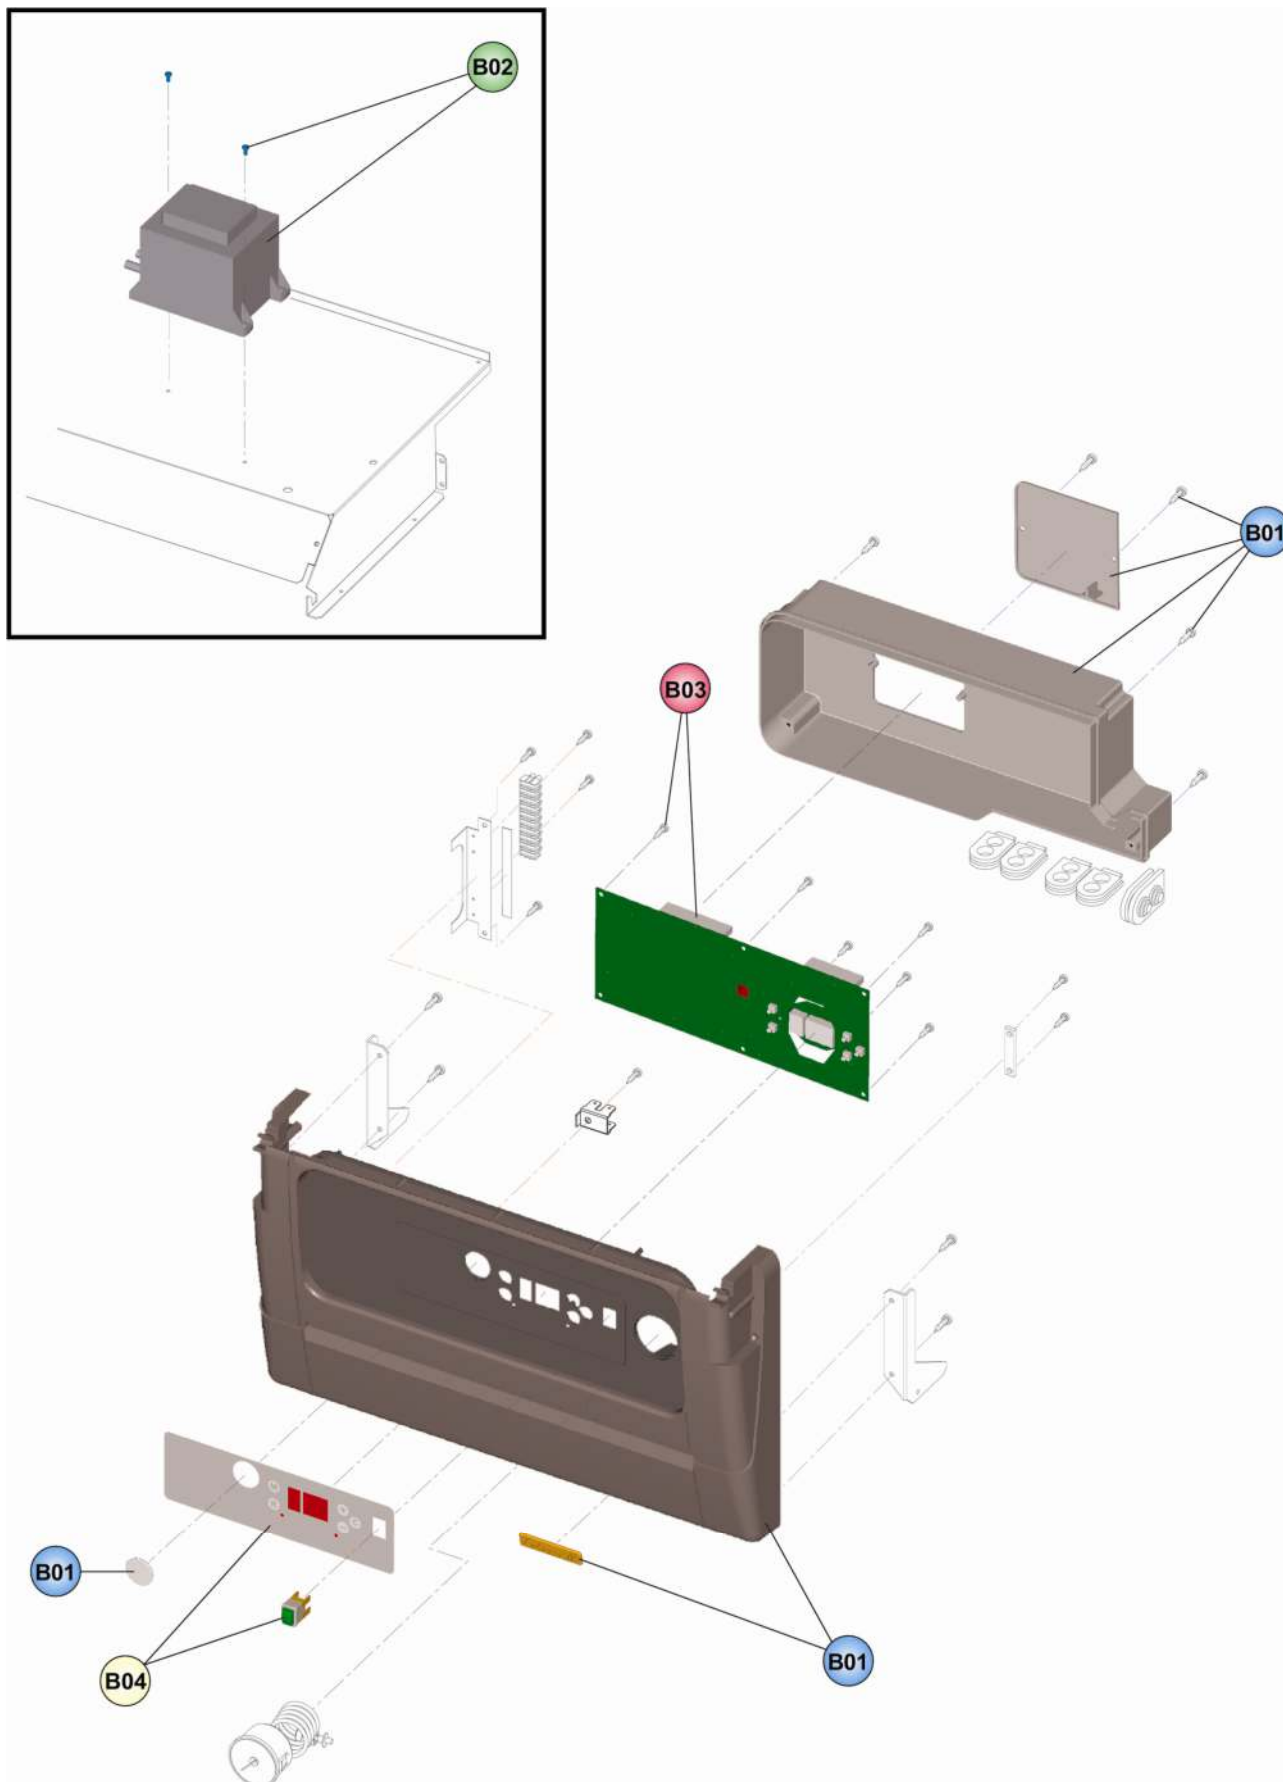

Cod. 00905550

FUTURIA N 50 MT

Lamborghini
CALORECLIMA

Lista Pezzi / Spare Parts / Ersatzteile / List Onderdelen
Liste Pieces Detaches / Lista Piezas De Repuesto

FUTURIA N 50 MT

Lamborghini
CALORECLIMA

Lista Pezzi / Spare Parts / Ersatzteile / List Onderdelen
Liste Pieces Detaches / Lista Piezas De Repuesto

FUTURIA N 50 MT

FUTURIA N 50 MT

Lista Pezzi / Spare Parts / Ersatzsteile / List Onderdelen
Liste Pieces Detaches / Lista Piezas De Repuesto

FUTURIA N 50 MT

LISTA PEZZI

POS.	CODICE	DESC.	QT.
A01	398D0690	KIT FIANCO REV."Lej"(31109070)	1.000
A02	398D0700	KIT PANNELLO A."Lam"(31109090)	1.000
A03	398D0710	KIT FONDO TEL. "Lej"(31215990)	1.000
A04	398D0720	KIT PANNELLO R."Lam"(35010360)	1.000
B01	398D0730	KIT CRUSCOTTO "Lam"(38512890)	1.000
B02	39815030	KIT TRASFORM.100VA (36702730)	1.000
B03	39808263	KIT SCHEDA DMF04C.1 (38319993)	1.000
B04	398D0080	KIT MASCHERINA "Lej"(35010410)	1.000
C01	39810370	KIT SEP.ARIA+VALV. (38419270)	1.000
C02	39810330	KIT VALV.N/R 1"-3/4"(36900350)	1.000
C03	39806180	KIT PRESSOSTATO H2O (36401930)	1.000
C04	39814150	KIT IDROMETRO 0-8bar(36400680)	1.000
C05	39814160	KIT POMPA (36601760)	1.000
C06	39814170	KIT V/SIC. 6bar (36902050)	1.000
C07	39812340	KIT GUARNIZ.H2O (da 3/8"a 1")	1.000
C08	39806670	KIT SONDA TEMP. (36200490)	1.000
C09	39805650	KIT TST.C.ARG.100°C (36400900)	1.000
D01	39810340	KIT SONDA FUMI (36200740)	1.000
D02	39806200	KIT ELETTRODO RIVEL.(36702634)	1.000
D03	39810640	KIT ACCENDIT.NORTON (36702500)	1.000
D04	39811320	KIT VALV.GAS VK4115V(36802630)	1.000
D05	39808600	KIT CENTRALINA (36507050)	1.000
D06	39806141	KIT VENTILATORE (36601341)	1.000
D07	39814180	KIT BRUC.CERAM. (37608310)	1.000
D08	39814190	KIT PACCO LAM. (37403541)	1.000
D09	39821720	KIT UGELLO ARIA (32203230)	1.000
D10	39807600	KIT UGELLO GAS (32203321)	1.000
D11	39807670	KIT UGELLO GAS (32203391)	1.000