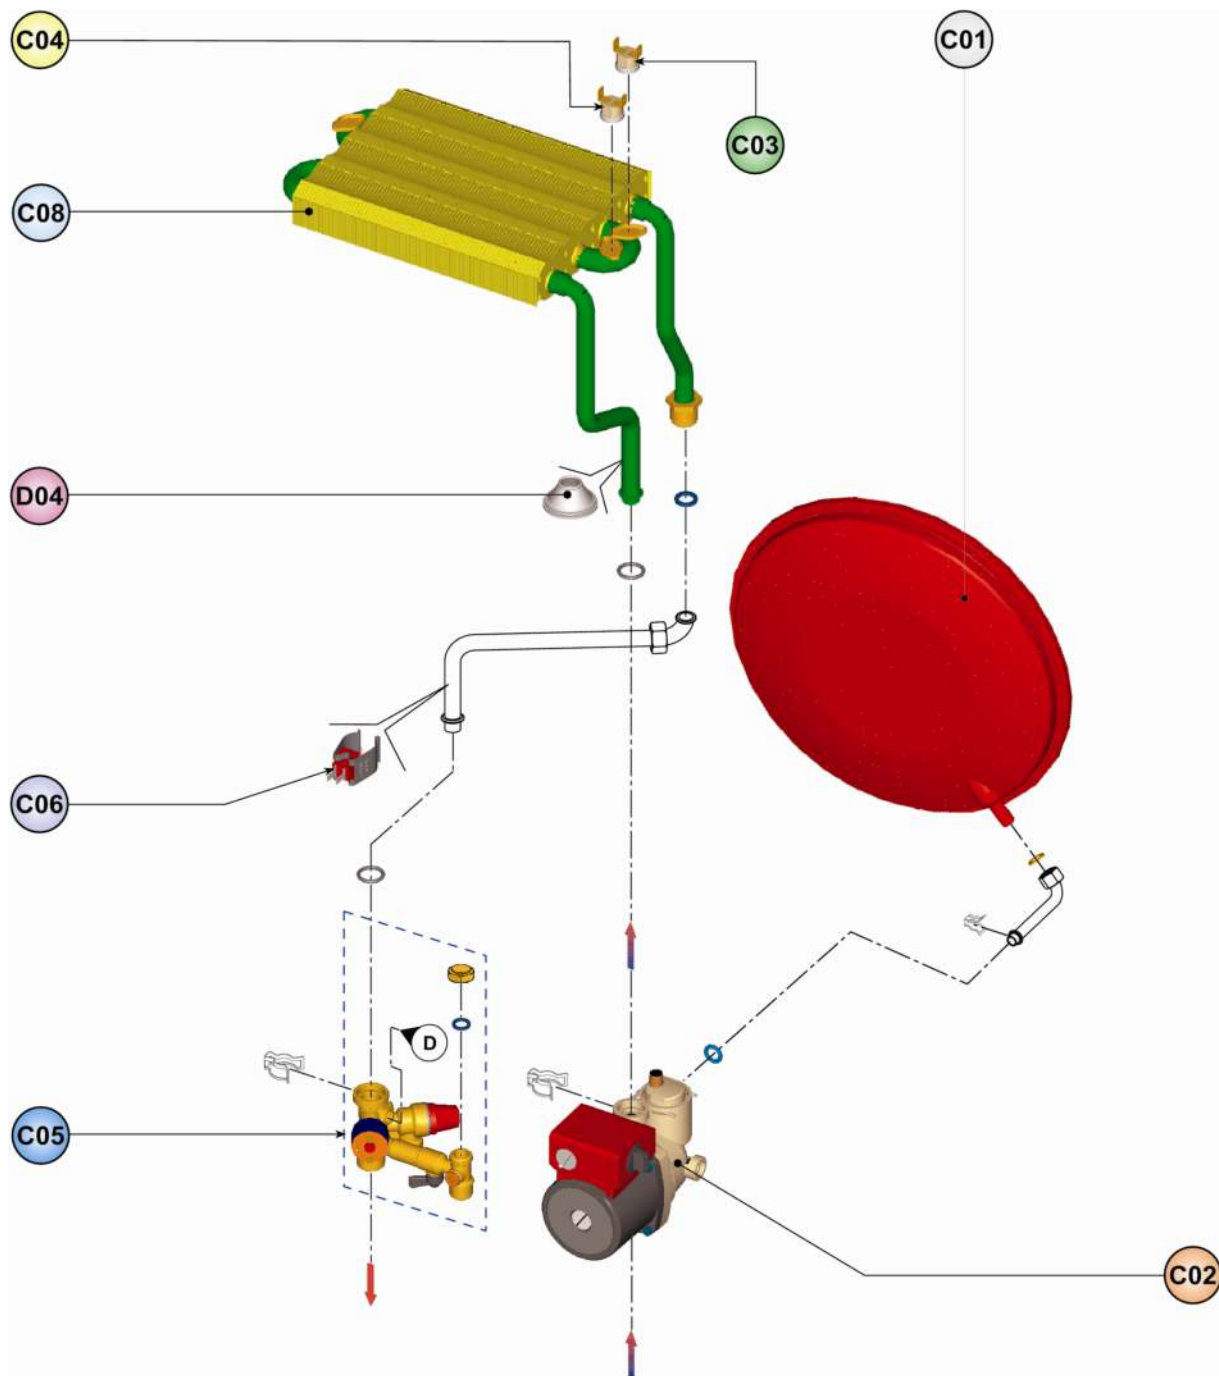

Lista Pezzi / Spare Parts / Ersatzteile / List Onderdelen
Liste Pieces Detaches / Lista Piezas De Repuesto

INTERNA 30 I

Lamborghini
CALORECLIMA

Lista Pezzi / Spare Parts / Ersatzteile / List Onderdelen
Liste Pieces Detaches / Lista Piezas De Repuesto

INTERNA 30 I

Lamborghini
CALORECLIMA

Lista Pezzi / Spare Parts / Ersatzteile / List Onderdelen
Liste Pieces Detaches / Lista Piezas De Repuesto

INTERNA 30 I

INTERNA 30 I

Lista Pezzi / Spare Parts / Ersatzsteile / List Onderdelen
Liste Pieces Detaches / Lista Piezas De Repuesto

INTERNA 30 I

LISTA PEZZI

POS.	CODICE	DESC.	QT.
A01	39811510	KIT MANTELLO (31146890)	1.000
A02	39811490	KIT CRUSCOTTO RIB. (35007873)	1.000
B01	39817570	KIT MANOP.-VETRINO Fm.C2	1.000
B02	39818630	KIT CRUSCOTTO Sr.A2F6 (AU)	1.000
B03	39807680	KIT SCHEDA PMF03F.1 (36506990)	1.000
B04	39806330	KIT IDROMETRO (36400190)	1.000
C01	39809690	KIT VASO ESP.10Lt. (36802740)	1.000
C02	39810850	KIT POMPA UPS 15-50 (36601520)	1.000
C03	39818641	KIT TST.C.ORO 80°C (36400040)	1.000
C04	39818650	KIT TST.C.ORO 85°C (36401770)	1.000
C05	39812130	KIT GRUPPO H2O (38425880)	1.000
C06	39810220	KIT SONDA TEMP.RISC.(36200540)	1.000
C07	39806180	KIT PRESSOSTATO H2O (36401930)	1.000
C08	39819970	KIT PACCO LAM. (37404270)	1.000
D01	39805630	KIT PRESS.DIFF.ARIA (36400060)	1.000
D02	39809790	KIT PRESE (35101310-35101550)	1.000
D03	39805890	KIT VENT.+ PIASTRA*DOMINA F30	1.000
D04	39812201	KIT GUARN.+PRESA ARIA Sr.A6F6	1.000
D05	39818680	KIT ISOL.CAM.COMB.Sr.A206 (AU)	1.000
D06	39818690	KIT DIAFRAMMA FUMI (32700690)	1.000
D07	39808750	KIT RACC.COLL.VENT. (32117090)	1.000
D08	39818700	KIT BRUC.16R.m. (37608901)	1.000
D09	39808800	KIT ELETTR.(36702470-36702581)	1.000
D10	39804880	KIT VALV.VK4105G (36802720)	1.000
D11	39818710	KIT 16 UG.1,35 (EL) (34009821)	1.000
D12	39817980	KIT 16 UG.0,77 (EL) (34009651)	1.000
D13	39811330	KIT SPIA SILICONE (35102690)	1.000