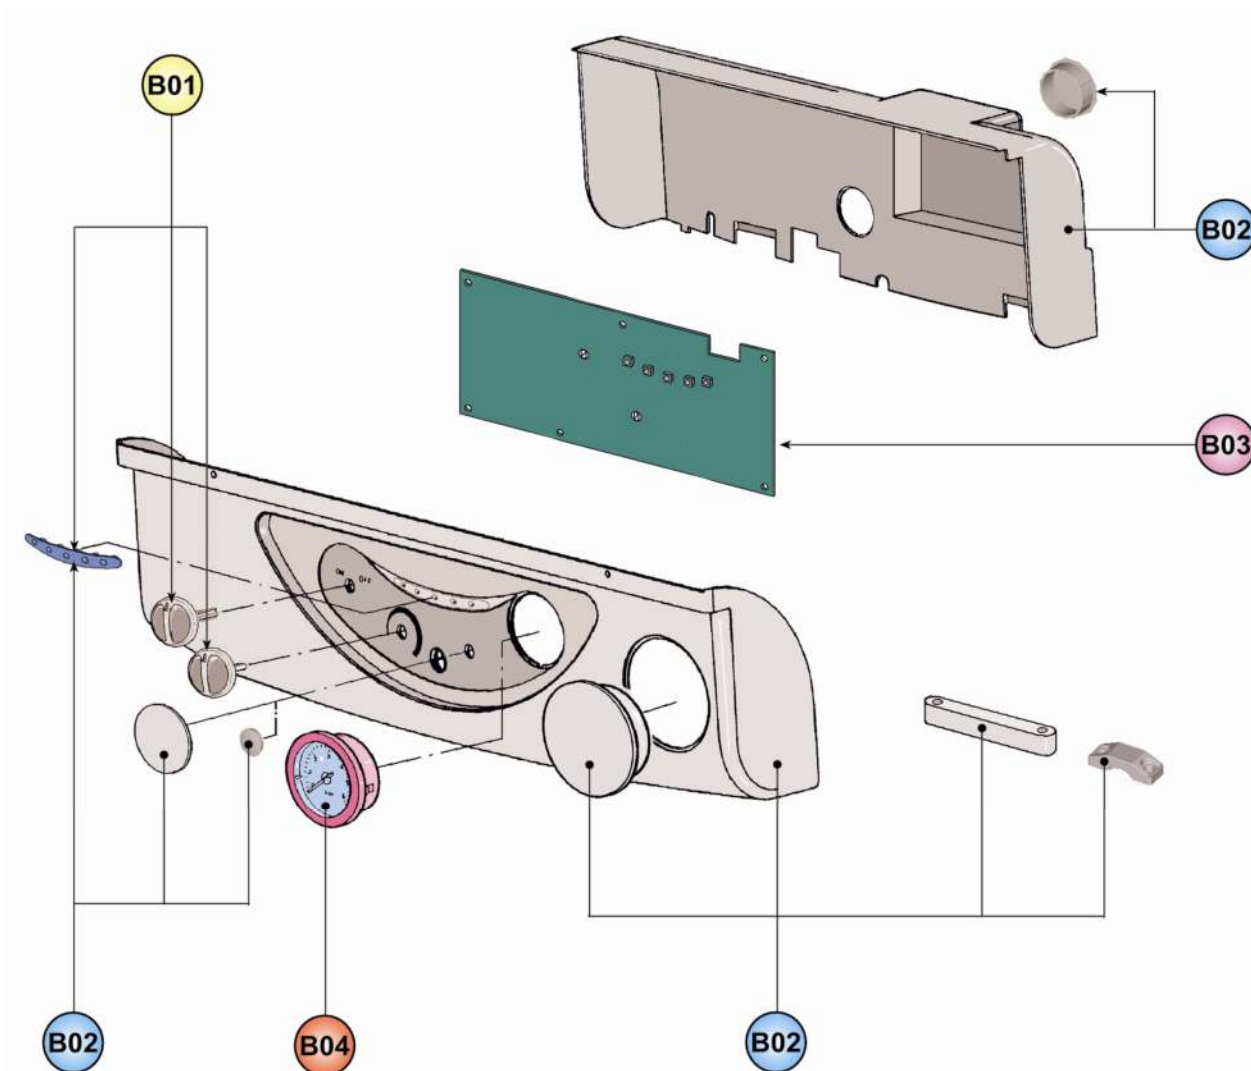

Lista Pezzi / Spare Parts / Ersatzteile / List Onderdelen
Liste Pieces Detaches / Lista Piezas De Repuesto

INTERNA 30 I

Lamborghini
CALORECLIMA

Lista Pezzi / Spare Parts / Ersatzteile / List Onderdelen
Liste Pieces Detaches / Lista Piezas De Repuesto

INTERNA 30 I

Lamborghini
CALORECLIMA

Lista Pezzi / Spare Parts / Ersatzteile / List Onderdelen
Liste Pieces Detaches / Lista Piezas De Repuesto

INTERNA 30 I

INTERNA 30 I

Lista Pezzi / Spare Parts / Ersatzsteile / List Onderdelen
Liste Pieces Detaches / Lista Piezas De Repuesto

INTERNA 30 I

LISTA PEZZI

POS.	CODICE	DESC.	QT.
A01	39811510	KIT MANTELLO (31146890)	1.000
A02	39811490	KIT CRUSCOTTO RIB. (35007873)	1.000
B01	39817570	KIT MANOP.-VETRINO Fm.C2	1.000
B02	39818630	KIT CRUSCOTTO Sr.A2F6 (AU)	1.000
B03	39807680	KIT SCHEDA PMF03F.1 (36506990)	1.000
B04	39806330	KIT IDROMETRO (36400190)	1.000
C01	39809690	KIT VASO ESP.10Lt. (36802740)	1.000
C02	39810850	KIT POMPA UPS 15-50 (36601520)	1.000
C03	39818641	KIT TST.C.ORO 80°C (36400040)	1.000
C04	39818650	KIT TST.C.ORO 85°C (36401770)	1.000
C05	39812130	KIT GRUPPO H2O (38425880)	1.000
C06	39810220	KIT SONDA TEMP.RISC.(36200540)	1.000
C07	39806180	KIT PRESSOSTATO H2O (36401930)	1.000
C08	39819970	KIT PACCO LAM. (37404270)	1.000
D01	39805630	KIT PRESS.DIFF.ARIA (36400060)	1.000
D02	39809790	KIT PRESE (35101310-35101550)	1.000
D03	39805890	KIT VENT.+ PIASTRA*DOMINA F30	1.000
D04	39812201	KIT GUARN.+PRESA ARIA Sr.A6F6	1.000
D05	39818680	KIT ISOL.CAM.COMB.Sr.A206 (AU)	1.000
D06	39818690	KIT DIAFRAMMA FUMI (32700690)	1.000
D07	39808750	KIT RACC.COLL.VENT. (32117090)	1.000
D08	39818700	KIT BRUC.16R.m. (37608901)	1.000
D09	39808800	KIT ELETTR.(36702470-36702581)	1.000
D10	39804880	KIT VALV.VK4105G (36802720)	1.000
D11	39818710	KIT 16 UG.1,35 (EL) (34009821)	1.000
D12	39817980	KIT 16 UG.0,77 (EL) (34009651)	1.000
D13	39811330	KIT SPIA SILICONE (35102690)	1.000