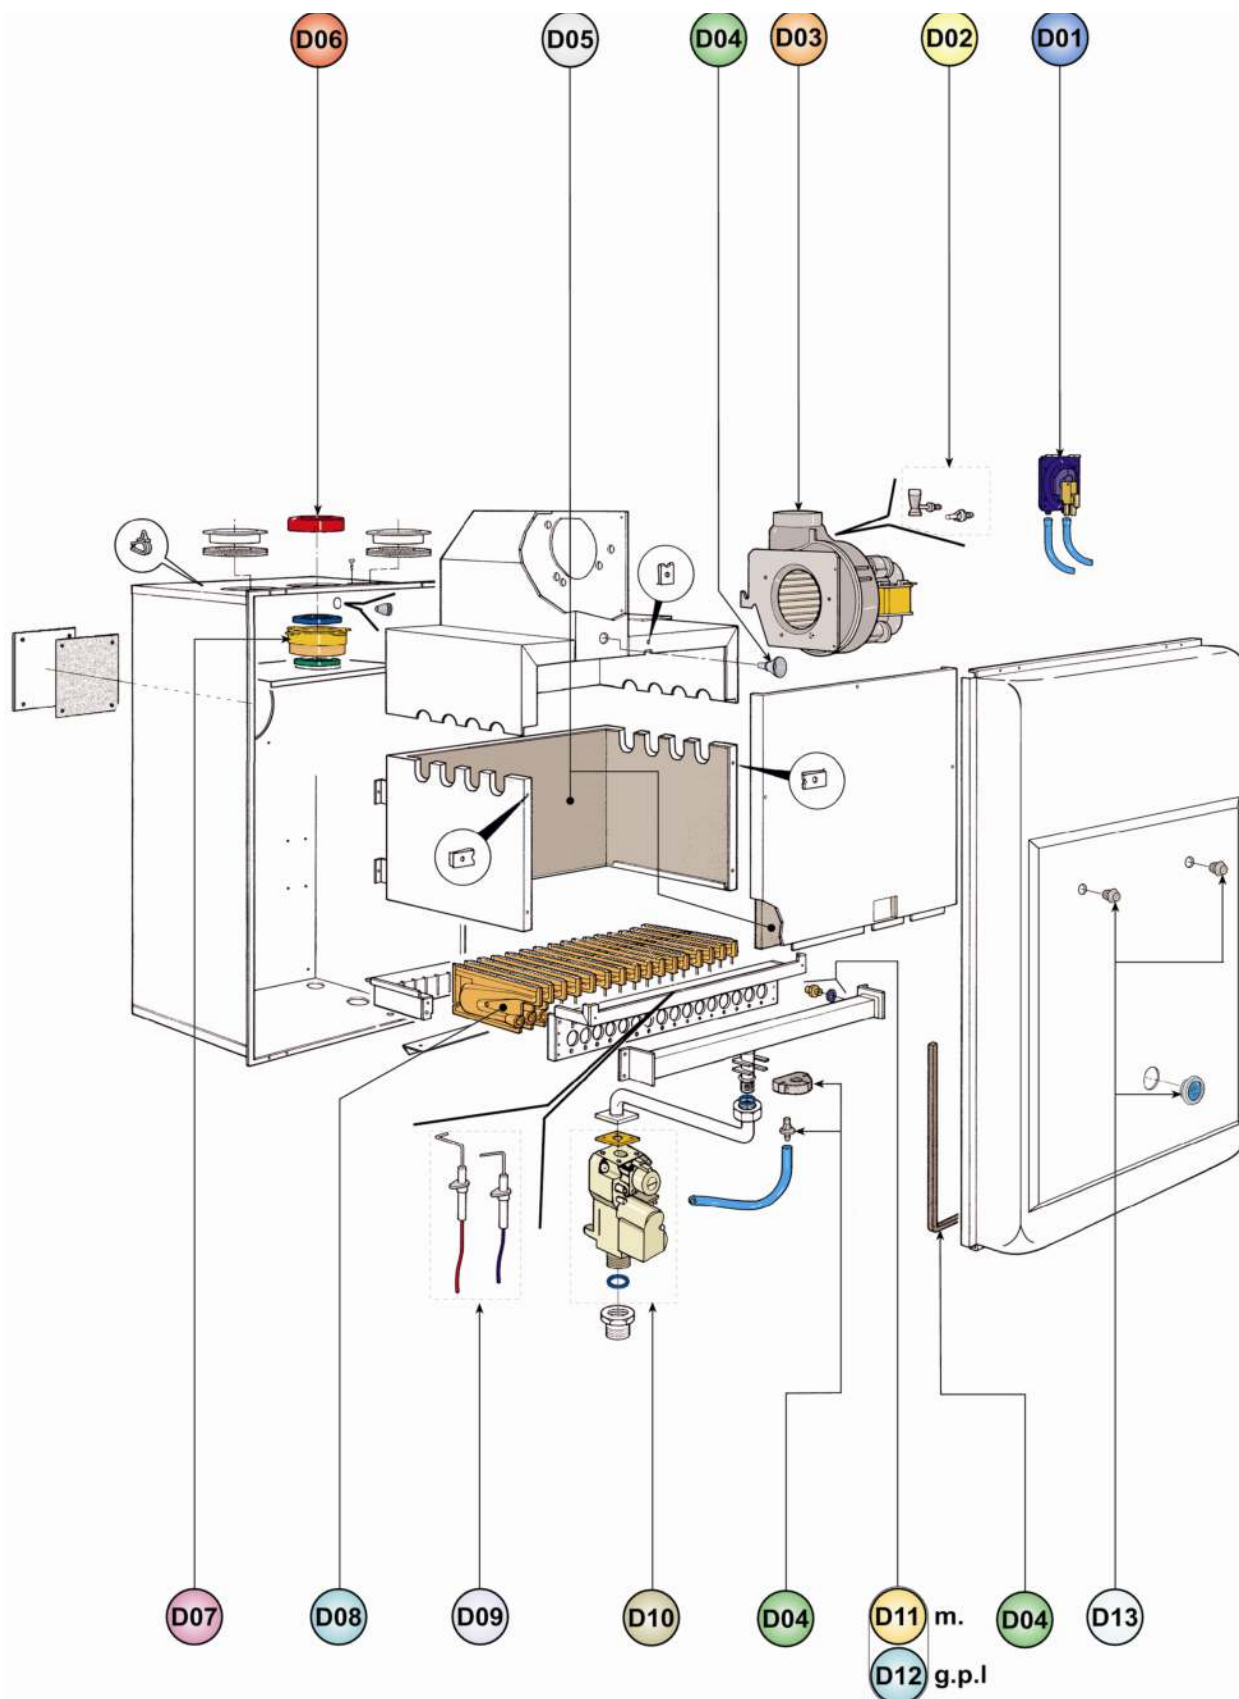

Lista Pezzi / Spare Parts / Ersatzteile / List Onderdelen
Liste Pieces Detaches / Lista Piezas De Repuesto

INTERNA 30 I

Lamborghini
CALORECLIMA

Lista Pezzi / Spare Parts / Ersatzteile / List Onderdelen
Liste Pieces Detaches / Lista Piezas De Repuesto

INTERNA 30 I

Lamborghini
CALORECLIMA

Lista Pezzi / Spare Parts / Ersatzteile / List Onderdelen
Liste Pieces Detaches / Lista Piezas De Repuesto

INTERNA 30 I

INTERNA 30 I

Lista Pezzi / Spare Parts / Ersatzsteile / List Onderdelen
Liste Pieces Detaches / Lista Piezas De Repuesto

INTERNA 30 I

LISTA PEZZI

POS.	CODICE	DESC.	QT.
A01	39811510	KIT MANTELLO (31146890)	1.000
A02	39811490	KIT CRUSCOTTO RIB. (35007873)	1.000
B01	39817570	KIT MANOP.-VETRINO Fm.C2	1.000
B02	39818630	KIT CRUSCOTTO Sr.A2F6 (AU)	1.000
B03	39807680	KIT SCHEDA PMF03F.1 (36506990)	1.000
B04	39806330	KIT IDROMETRO (36400190)	1.000
C01	39809690	KIT VASO ESP.10Lt. (36802740)	1.000
C02	39810850	KIT POMPA UPS 15-50 (36601520)	1.000
C03	39818641	KIT TST.C.ORO 80°C (36400040)	1.000
C04	39818650	KIT TST.C.ORO 85°C (36401770)	1.000
C05	39812130	KIT GRUPPO H2O (38425880)	1.000
C06	39810220	KIT SONDA TEMP.RISC.(36200540)	1.000
C07	39806180	KIT PRESSOSTATO H2O (36401930)	1.000
C08	39819970	KIT PACCO LAM. (37404270)	1.000
D01	39805630	KIT PRESS.DIFF.ARIA (36400060)	1.000
D02	39809790	KIT PRESE (35101310-35101550)	1.000
D03	39805890	KIT VENT.+ PIASTRA*DOMINA F30	1.000
D04	39812201	KIT GUARN.+PRESA ARIA Sr.A6F6	1.000
D05	39818680	KIT ISOL.CAM.COMB.Sr.A206 (AU)	1.000
D06	39818690	KIT DIAFRAMMA FUMI (32700690)	1.000
D07	39808750	KIT RACC.COLL.VENT. (32117090)	1.000
D08	39818700	KIT BRUC.16R.m. (37608901)	1.000
D09	39808800	KIT ELETTR.(36702470-36702581)	1.000
D10	39804880	KIT VALV.VK4105G (36802720)	1.000
D11	39818710	KIT 16 UG.1,35 (EL) (34009821)	1.000
D12	39817980	KIT 16 UG.0,77 (EL) (34009651)	1.000
D13	39811330	KIT SPIA SILICONE (35102690)	1.000