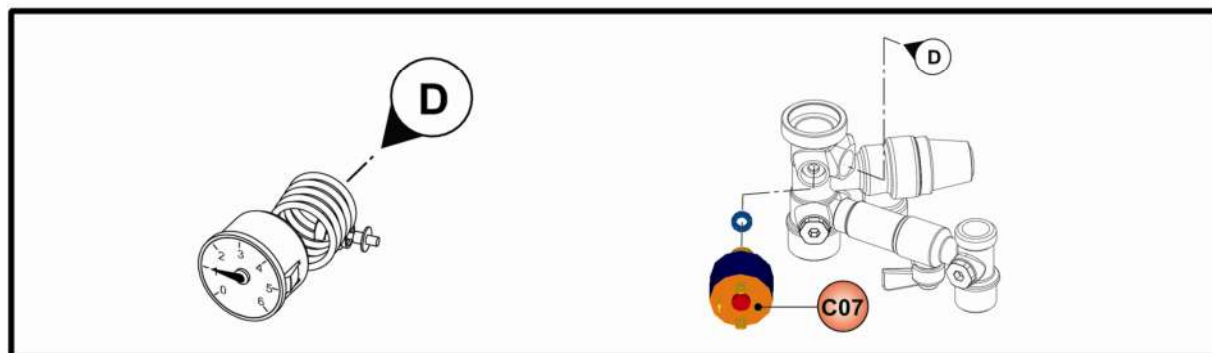

INTERNA 30 I

Lamborghini
CALORECLIMA

Lista Pezzi / Spare Parts / Ersatzteile / List Onderdelen
Liste Pieces Detaches / Lista Piezas De Repuesto

INTERNA 30 I

INTERNA 30 I

Lista Pezzi / Spare Parts / Ersatzsteile / List Onderdelen
Liste Pieces Detaches / Lista Piezas De Repuesto