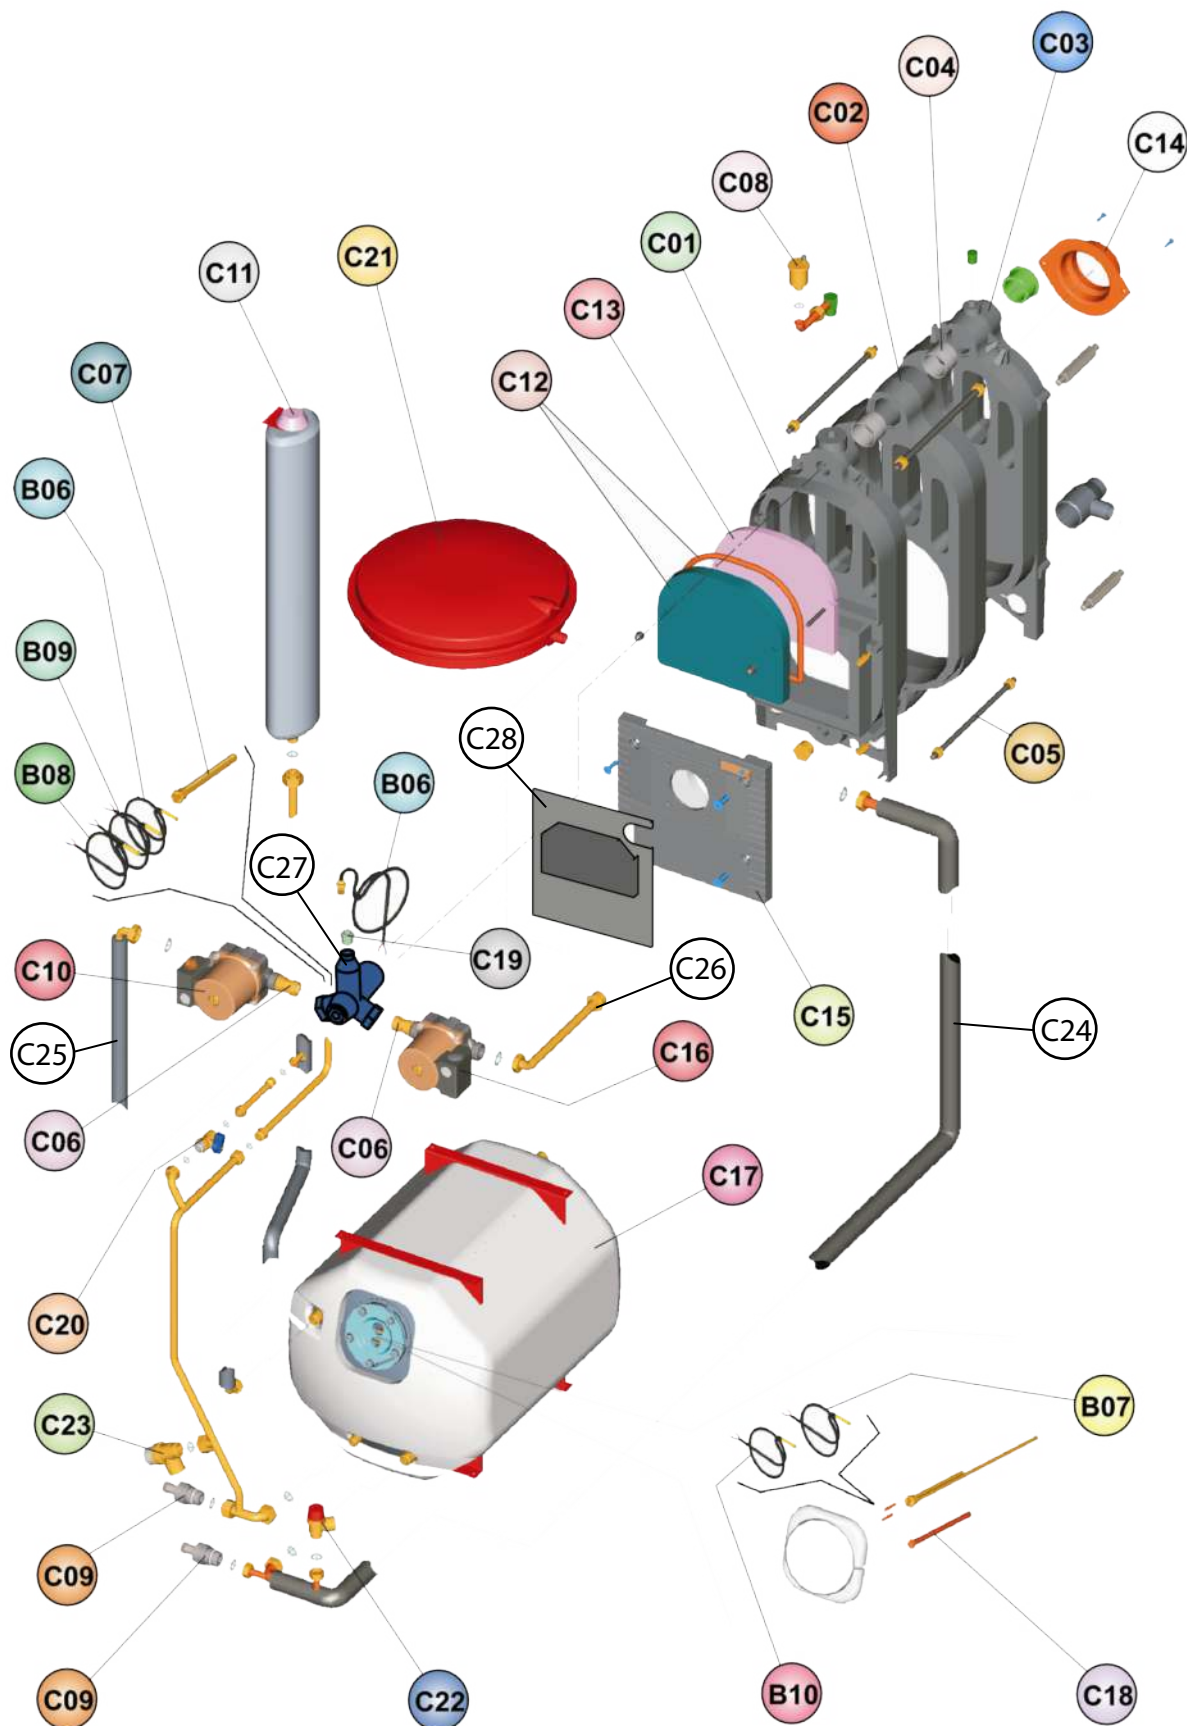

BIA F 30-90

Lista Pezzi / Spare Parts / Ersatzsteile / List Onderdelen
Liste Pieces Detaches / Lista Piezas De Repuesto

BIA F 30-90

LISTA PEZZI

POS.	CODICE	DESC.	QT.
A01	398D2490	KIT COPERCHIO "Lam"(31113132)	1.000
A02	39833160	KIT FIANCO DEX."Lam"(3110F390)	1.000
A03	398D2470	KIT PANN.A.SUP."Lam"(31113150)	1.000
A04	398D2480	KIT PANN.A.INF."Lam"(31113170)	1.000
A05	39833170	KIT FIANCO SIN."Lam"(3110F420)	1.000
B01	398D0930	KIT SCATOLA EL."Lej"(35009980)	1.000
B02	398D2500	KIT FRONTALE "Lam"(35010800)	1.000
B03	398D2510	KIT MANOPOLE "Lej"(35010810)	1.000
B04	398D0990	KIT SCHEDA POT."Lej"(36507650)	1.000
B05	398D1000	KIT SCHEDA EL. "Lej"(36507661)	1.000
B06	398D0970	KIT T/IDR.4bar "Lej"(36400570)	1.000
B07	398D3480	KIT SONDA TEMP. (36200010)	1.000
B08	398D1080	KIT SONDA RISC. (36200670)	1.000
B09	398D0980	KIT TST.LS1 RM "Lej"(36401240)	1.000
B10	398D2940	KIT TERMOMETRO RETT.(36400880)	1.000
C01	398D5030	KIT ELEM.ANT. (33007490)	1.000
C02	39816040	KIT ELEM.INT. (39403810)	1.000
C03	39816050	KIT ELEM.POST. (39403820)	1.000
C04	39813670	KIT BICONO (34204000)	1.000
C05	39826630	KIT TIRANTI M10X250 (34403010)	1.000
C06	39808960	KIT VALV.RITEGNO (36901550)	1.000
C07	398D2570	KIT GUAINA 1/2 (33400080)	1.000
C08	39801160	KIT V.ARIA 1/2" (36900880)	1.000
C09	398D2590	KIT RUBIN.1/2" (36902010)	1.000
C10	39815830	KIT POMPA BOILER (36601481)	1.000
C11	39811260	KIT VASO ESP.4Lt. (36800370)	1.000
C12	398D2620	KIT PORTA PULIZIA (33202120)	1.000
C13	398D2630	KIT ISOL.PORTA PUL. (35316342)	1.000
C14	398D2640	KIT COLLARE RIDUZ. (39404090)	1.000
C15	398D5040	KIT PORTA BRUC. (38004140)	1.000
C16	39827150	KIT POMPA (36601391)	1.000
C17	398D2670	KIT BOILER 90L."Lej"(37704760)	1.000
C18	39815820	KIT ANODO MAGN. (32301810)	1.000
C19	39813760	KIT V/RITEGNO 1/2" (36901140)	1.000
C20	39808980	KIT RUB.3/8" Tp.5014(36901470)	1.000
C21	39809690	KIT VASO ESP.10Lt. (36802740)	1.000
C22	39800130	KIT VALV.SIC.MF1/2" (36900660)	1.000
C23	39809000	KIT VALV.SIC.7bar (36900110)	1.000
C24	3480M610	TUBAZIONE RIT.BOILER	1.000
C25	3840M620	TUBAZIONE POMPA.BOLL.	1.000
C26	3840M630	TUBAZIONE POMPA MAND.IMP.	1.000
C27	3840M290	COLLETTORE MANDATA	1.000
C28	3110D480	PARETE ANT.(VRT)	1.000