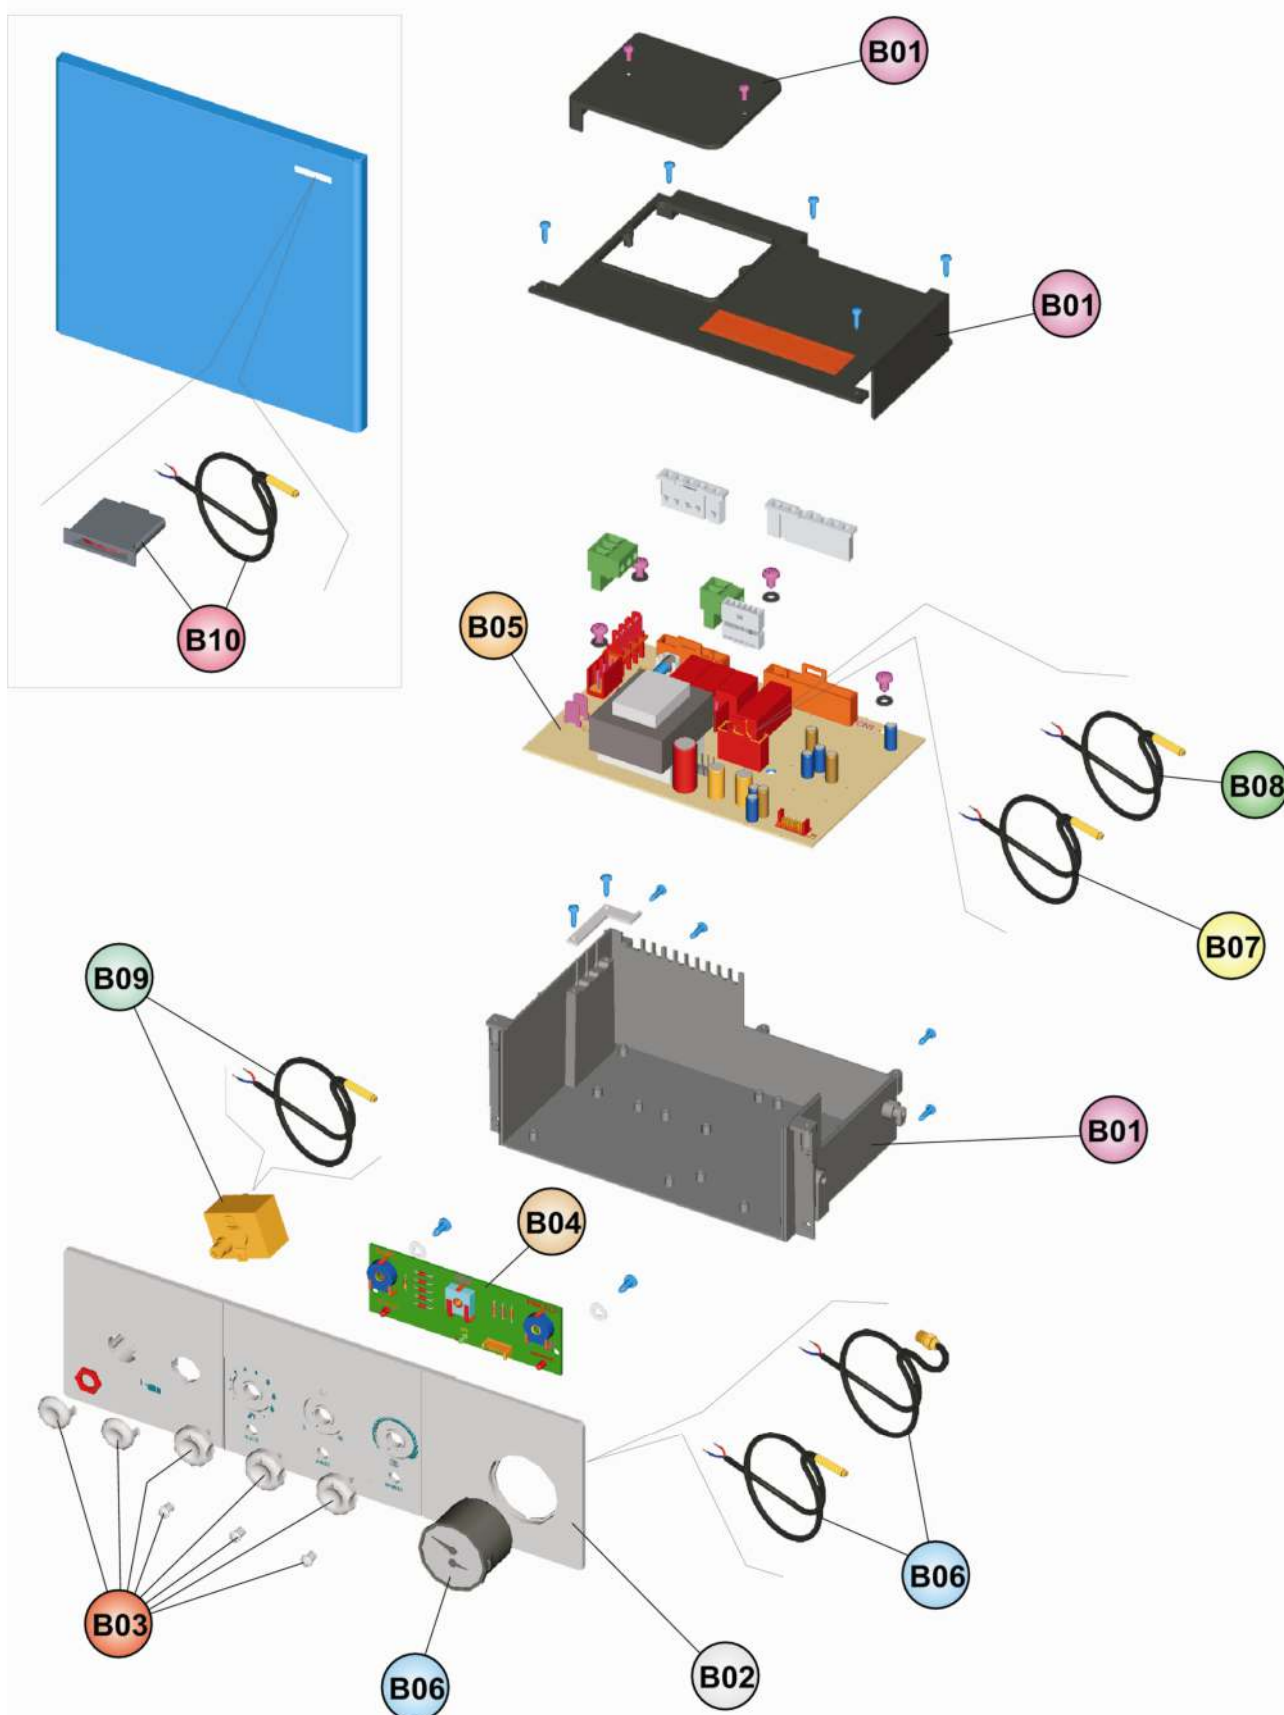

Lamborghini
CALORECLIMA

**Lista Pezzi / Spare Parts / Ersatzteile / List Onderdelen
Liste Pieces Detaches / Lista Piezas De Repuesto**

BIA F 30-90

CODICE	EDIZIONE	MERCATO
00906011	01/10/2009	UN

Lamborghini
CALORECLIMA

Lista Pezzi / Spare Parts / Ersatzteile / List Onderdelen
Liste Pieces Detaches / Lista Piezas De Repuesto

BIA F 30-90

BIA F 30-90

Lamborghini
CALORECLIMA

Lista Pezzi / Spare Parts / Ersatzteile / List Onderdelen
Liste Pieces Detaches / Lista Piezas De Repuesto