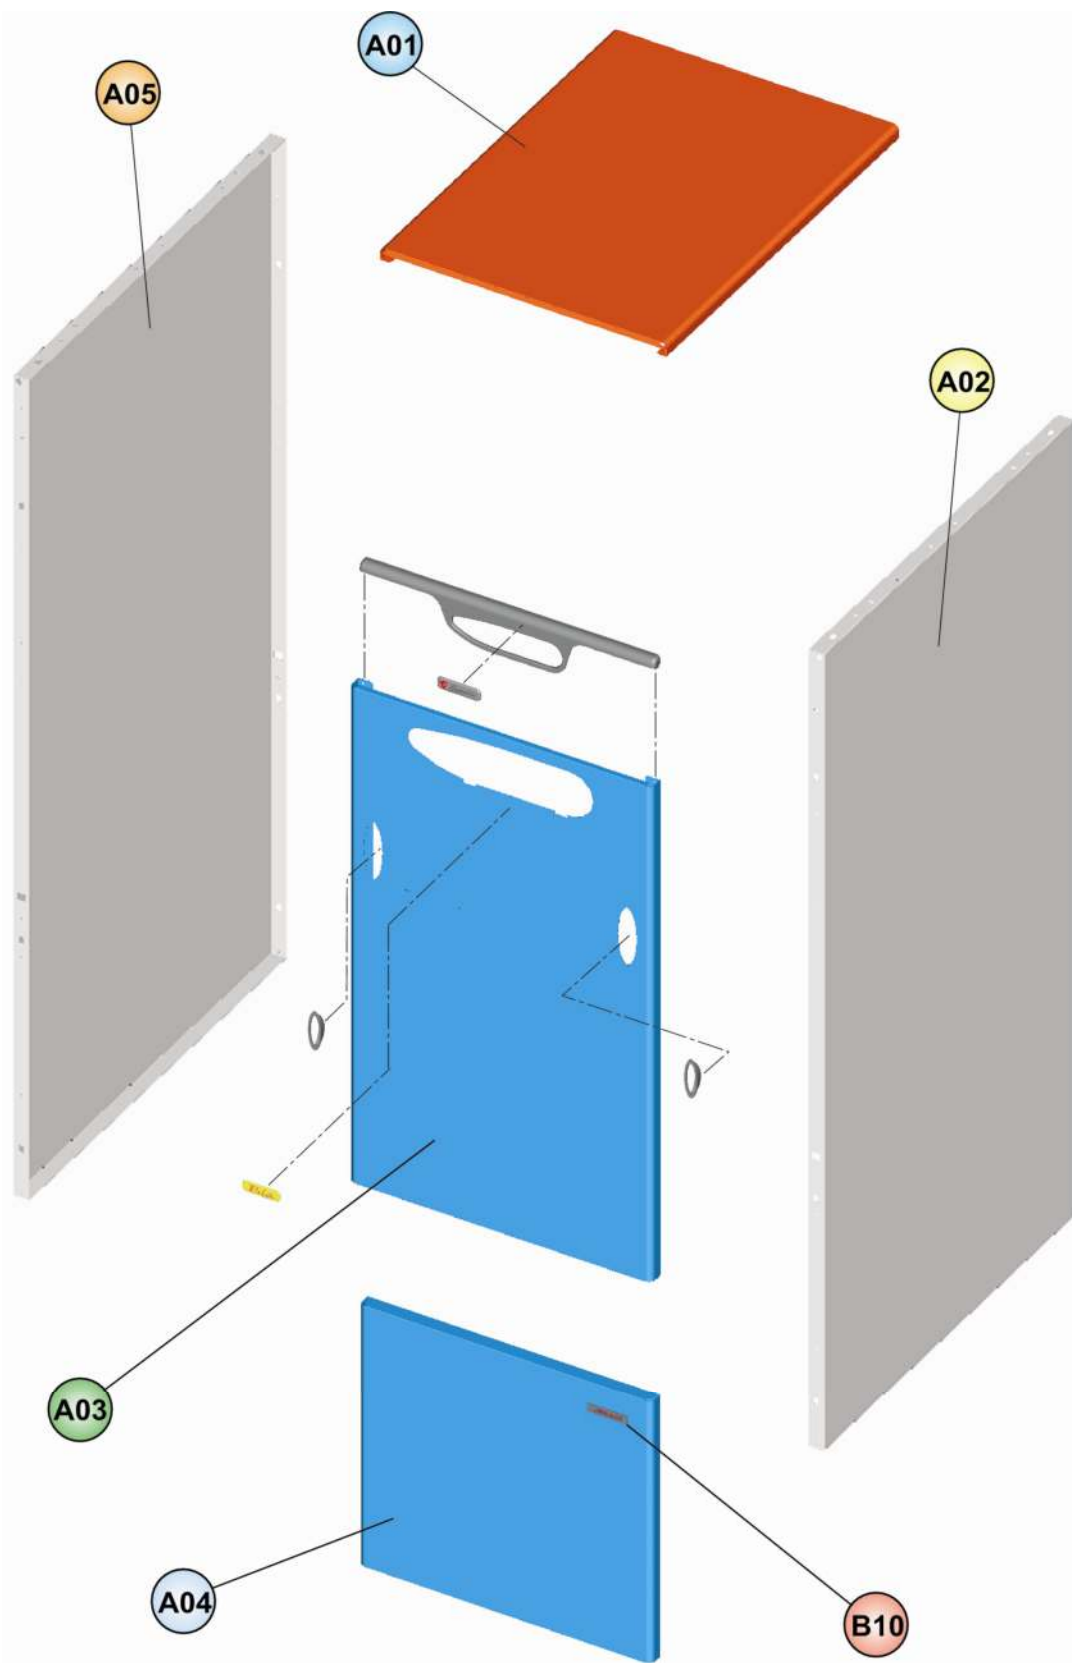

Lamborghini
CALORECLIMA

**Lista Pezzi / Spare Parts / Ersatzteile / List Onderdelen
Liste Pieces Detaches / Lista Piezas De Repuesto**

BIA F 30-90

CODICE	EDIZIONE	MERCATO
00906011	01/10/2009	UN

Lamborghini
CALORECLIMA

Lista Pezzi / Spare Parts / Ersatzteile / List Onderdelen
Liste Pieces Detaches / Lista Piezas De Repuesto

BIA F 30-90

BIA F 30-90

Lamborghini
CALORECLIMA

Lista Pezzi / Spare Parts / Ersatzteile / List Onderdelen
Liste Pieces Detaches / Lista Piezas De Repuesto