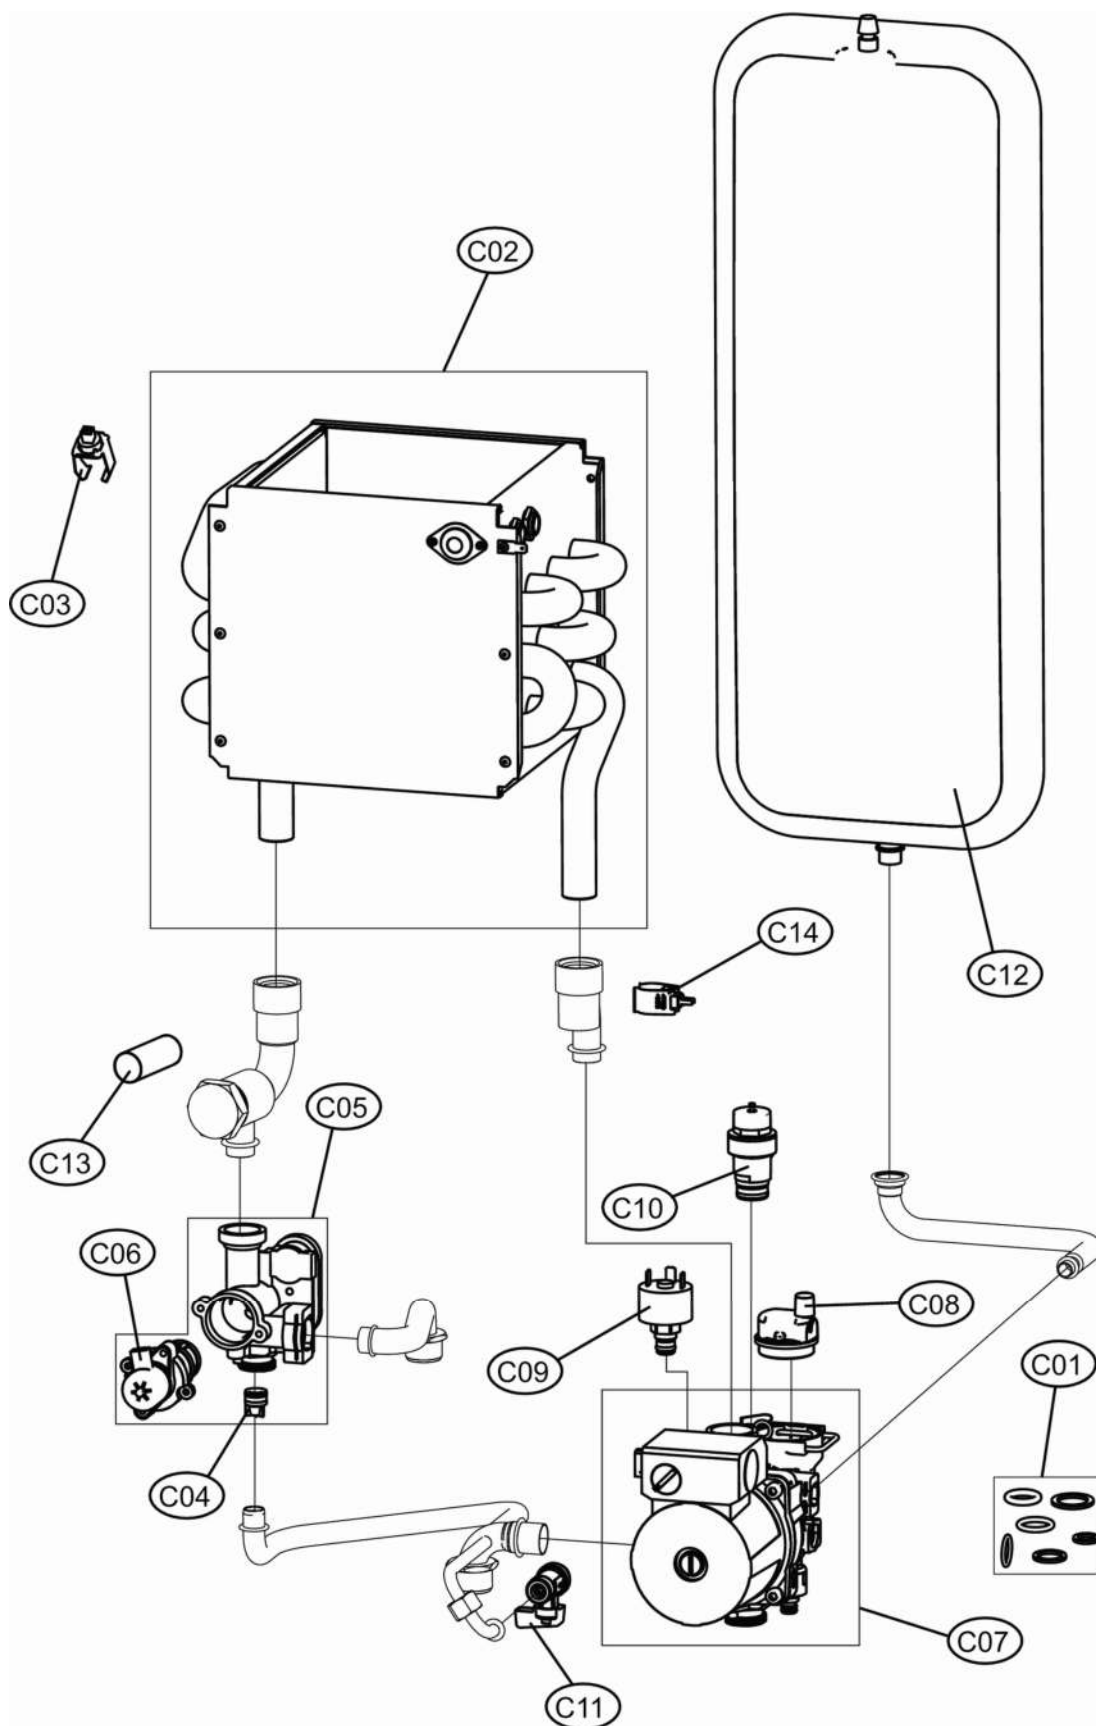

Lamborghini
CALORECLIMA

Lista Pezzi / Spare Parts / Ersatzsteile / List Onderdelen
Liste Pieces Detaches / Lista Piezas De Repuesto

iX condens 18T