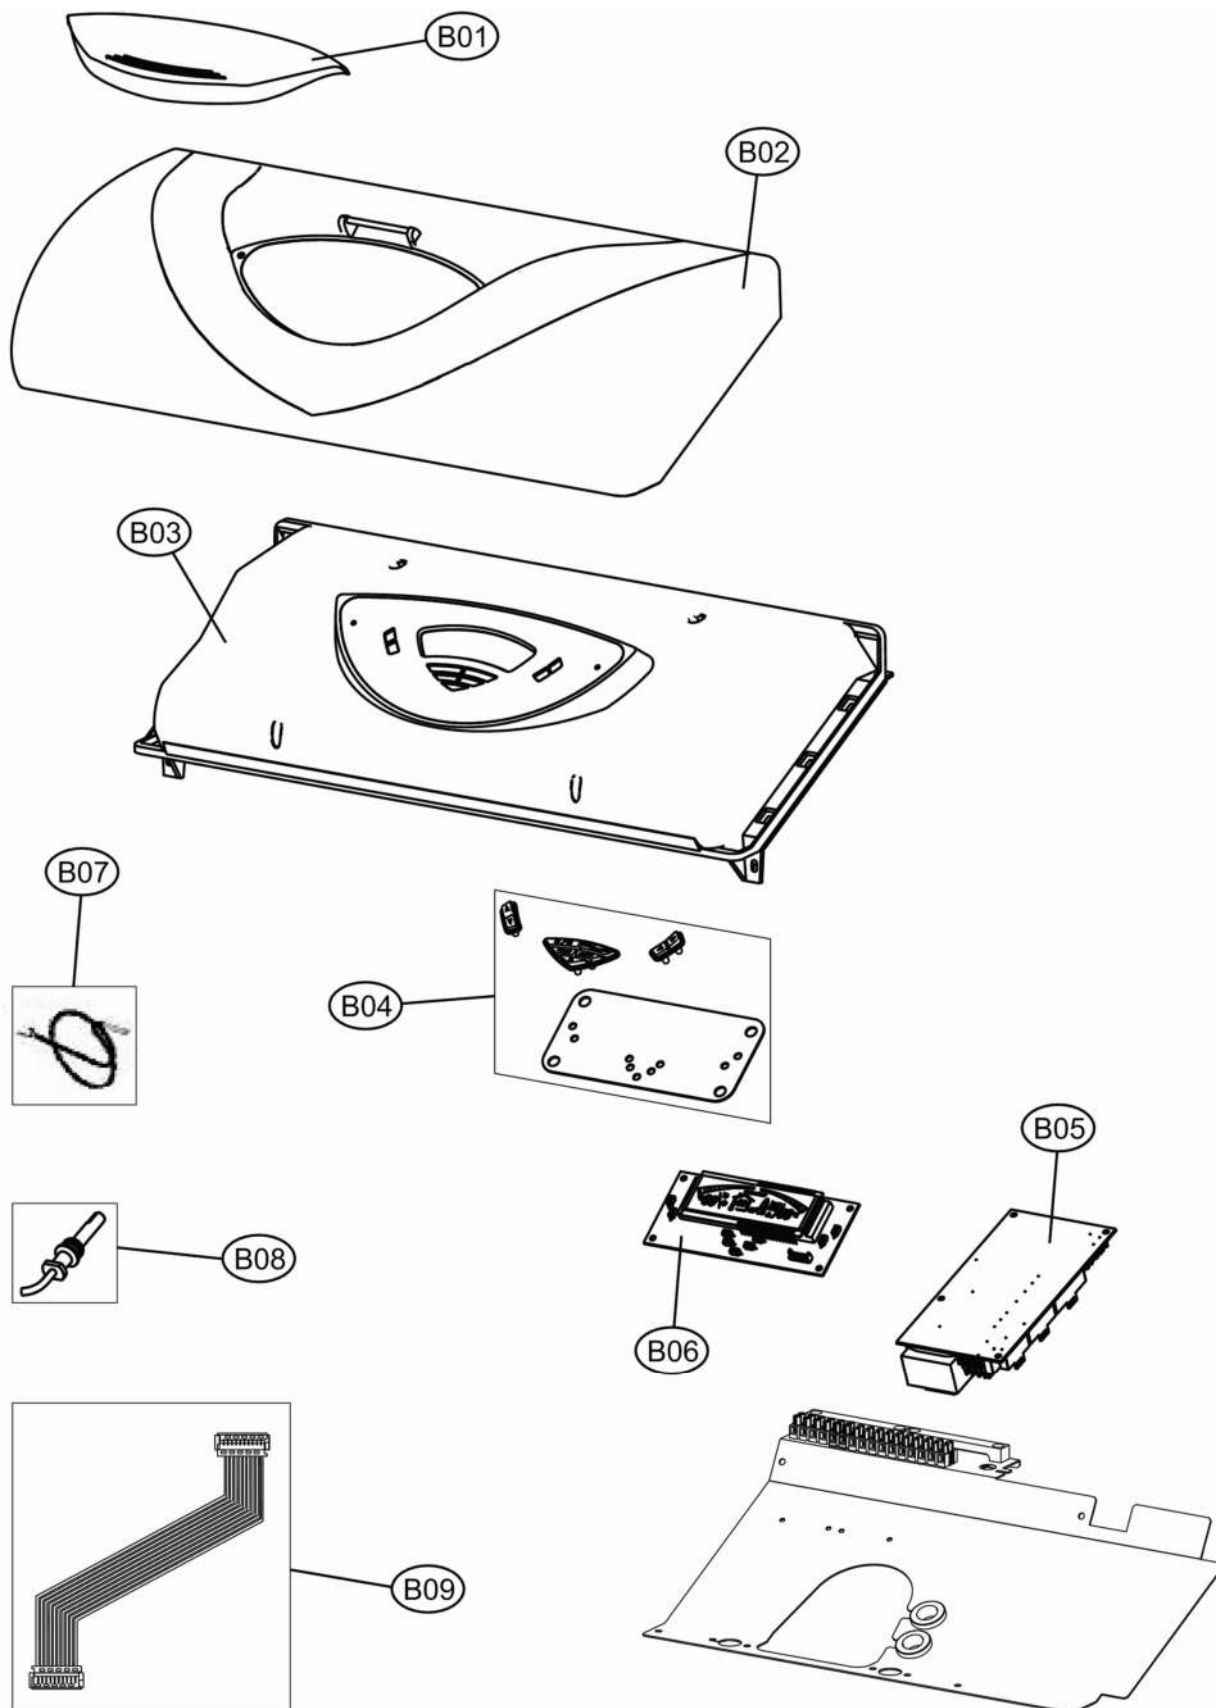

Lamborghini
CALORECLIMA

Lista Pezzi / Spare Parts / Ersatzteile / List Onderdelen
Liste Pieces Detaches / Lista Piezas De Repuesto

AXE 3 D UNIT 45 B 130