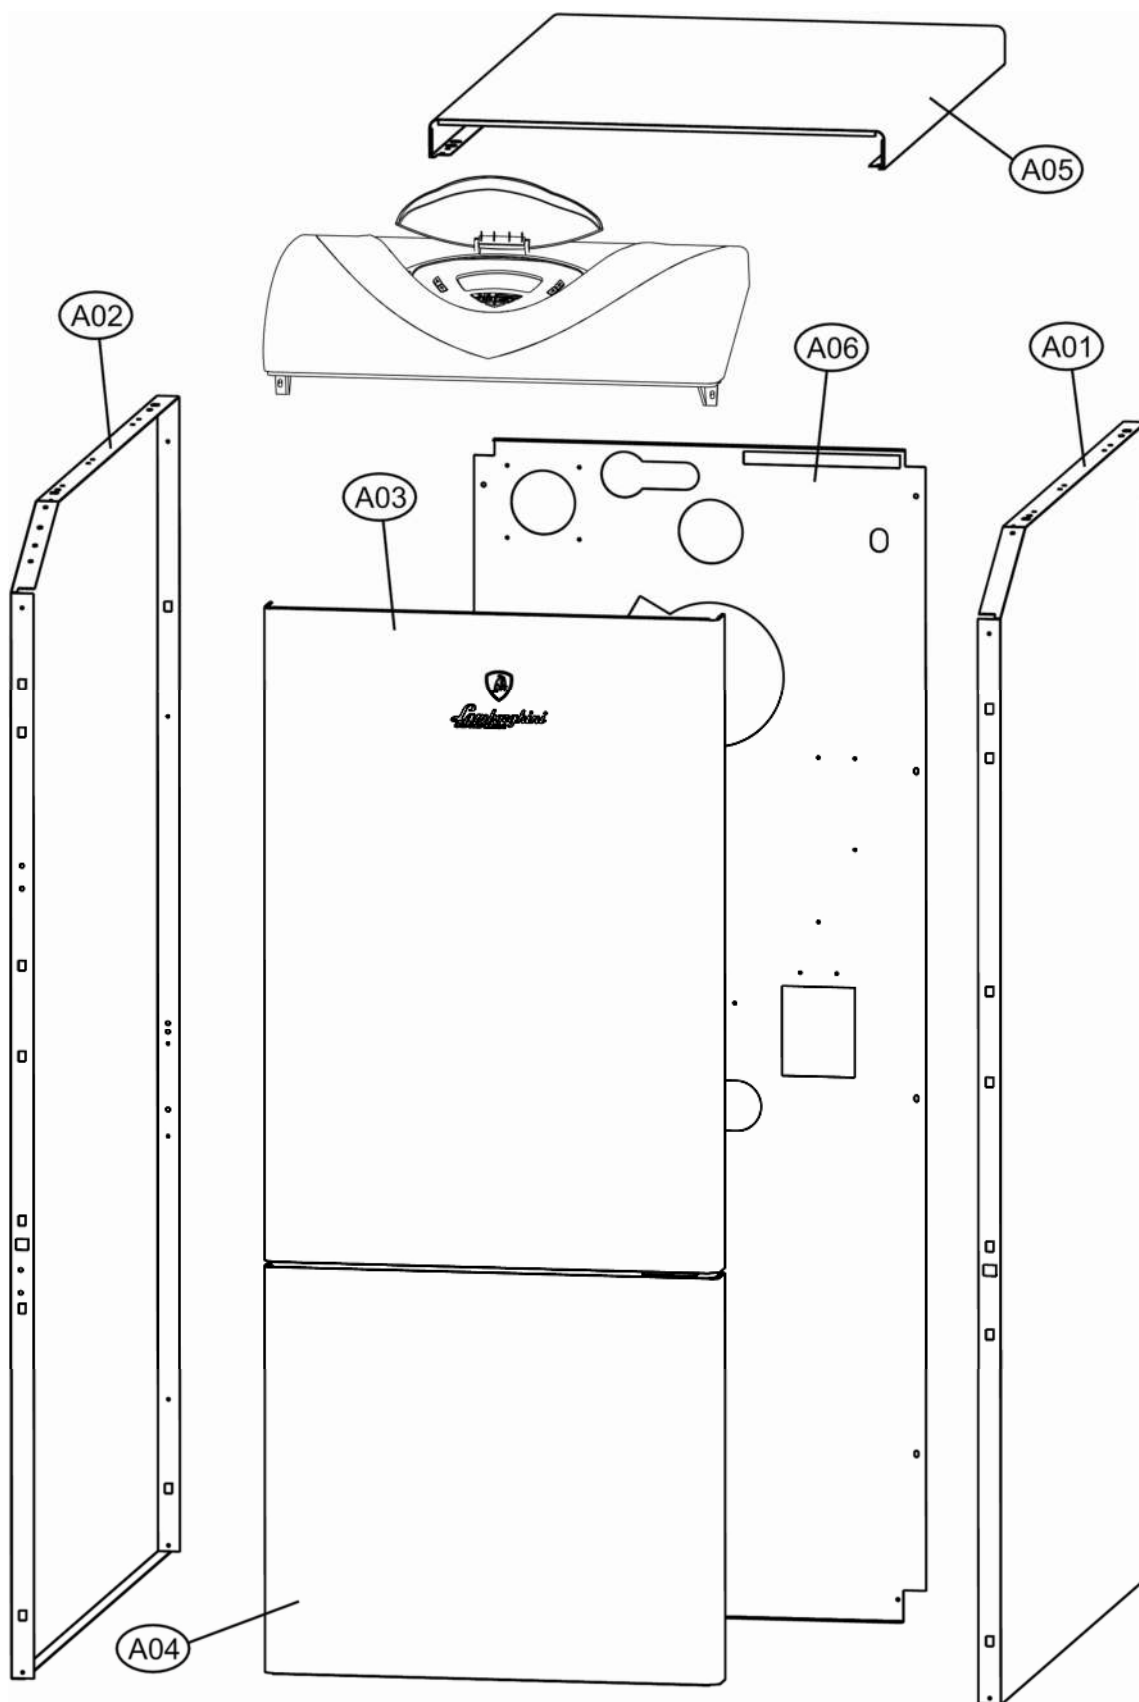

Lamborghini
CALORECLIMA

Lista Pezzi / Spare Parts / Ersatzteile / List Onderdelen
Liste Pieces Detaches / Lista Piezas De Repuesto

AXE 3 D UNIT 45 B 130