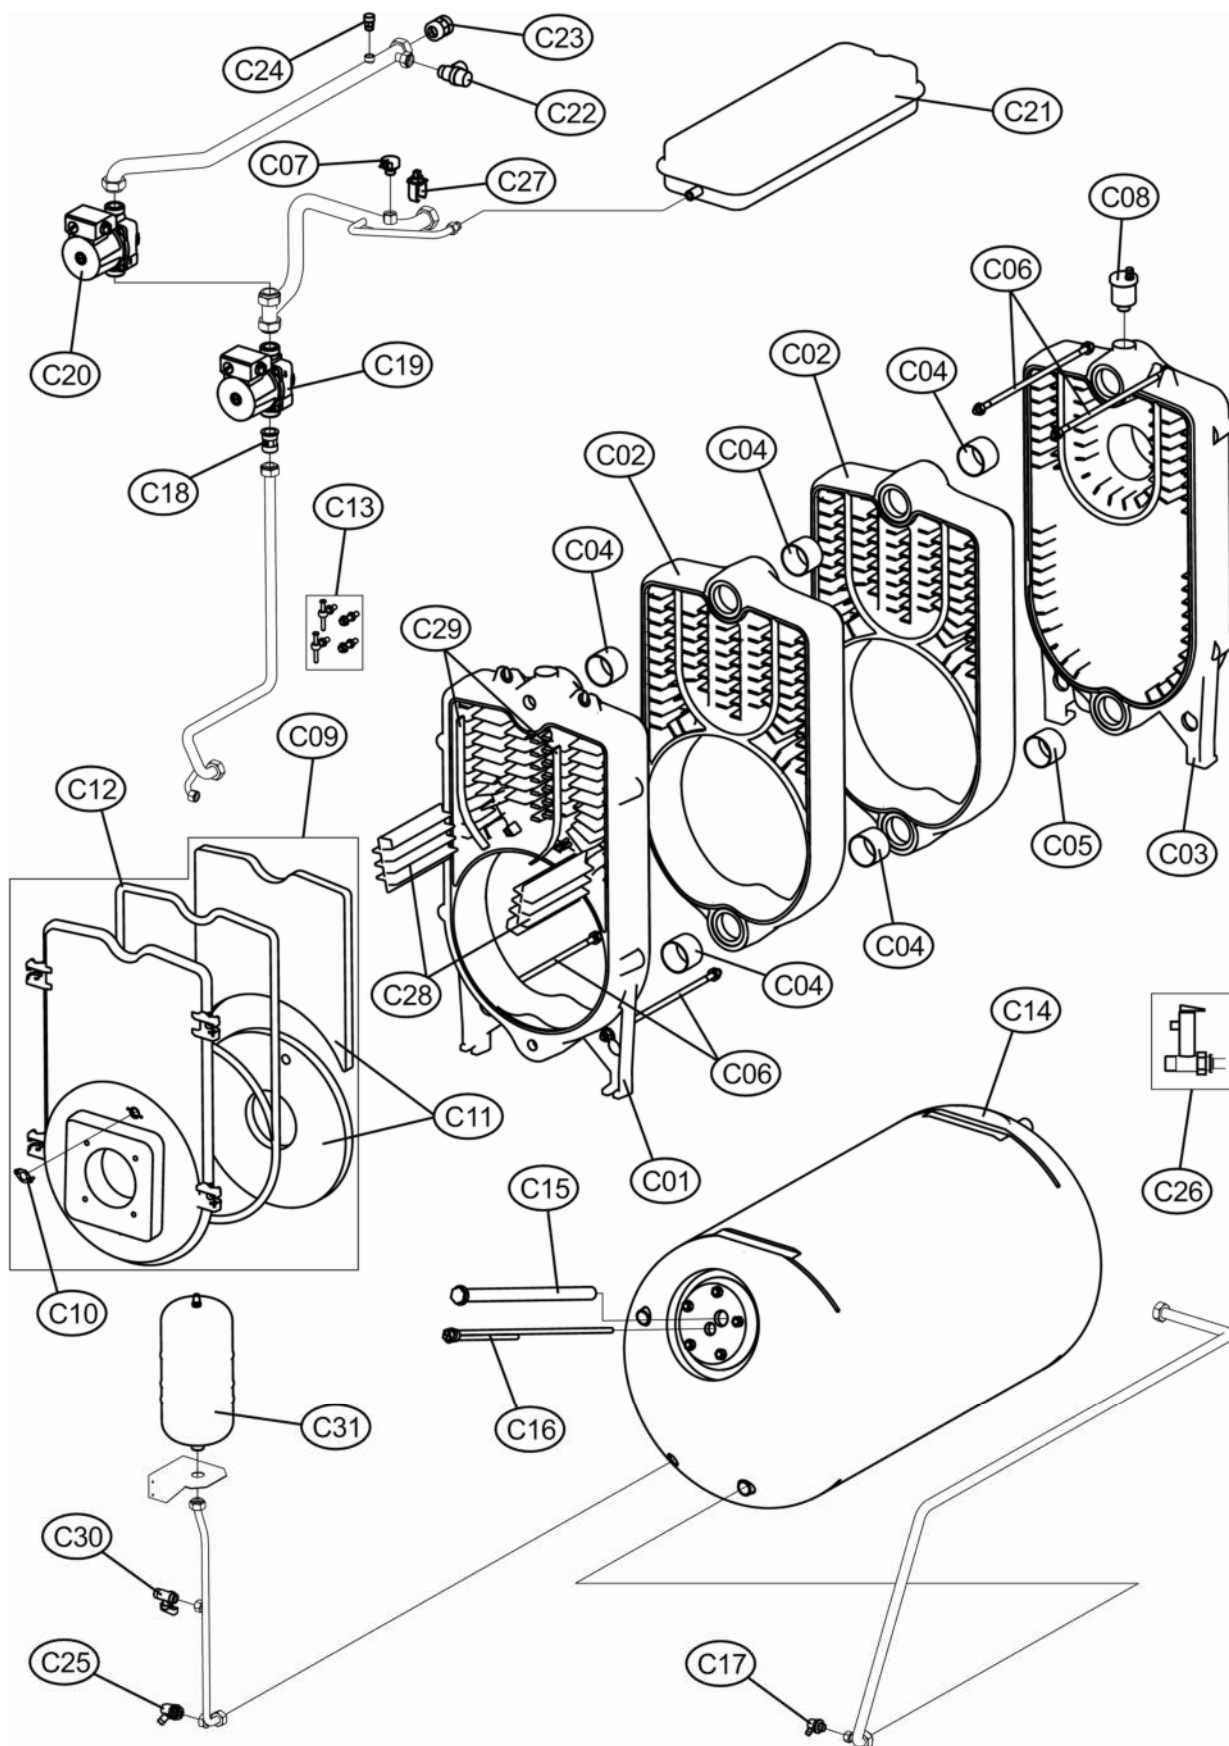

# AXE 3 D UNIT 45 B 130

**Lamborghini**  
CALORECLIMA

Lista Pezzi / Spare Parts / Ersatzteile / List Onderdelen  
Liste Pieces Detaches / Lista Piezas De Repuesto

# AXE 3 D UNIT 45 B 130

Lista Pezzi / Spare Parts / Ersatzsteile / List Onderdelen  
Liste Pieces Detaches / Lista Piezas De Repuesto