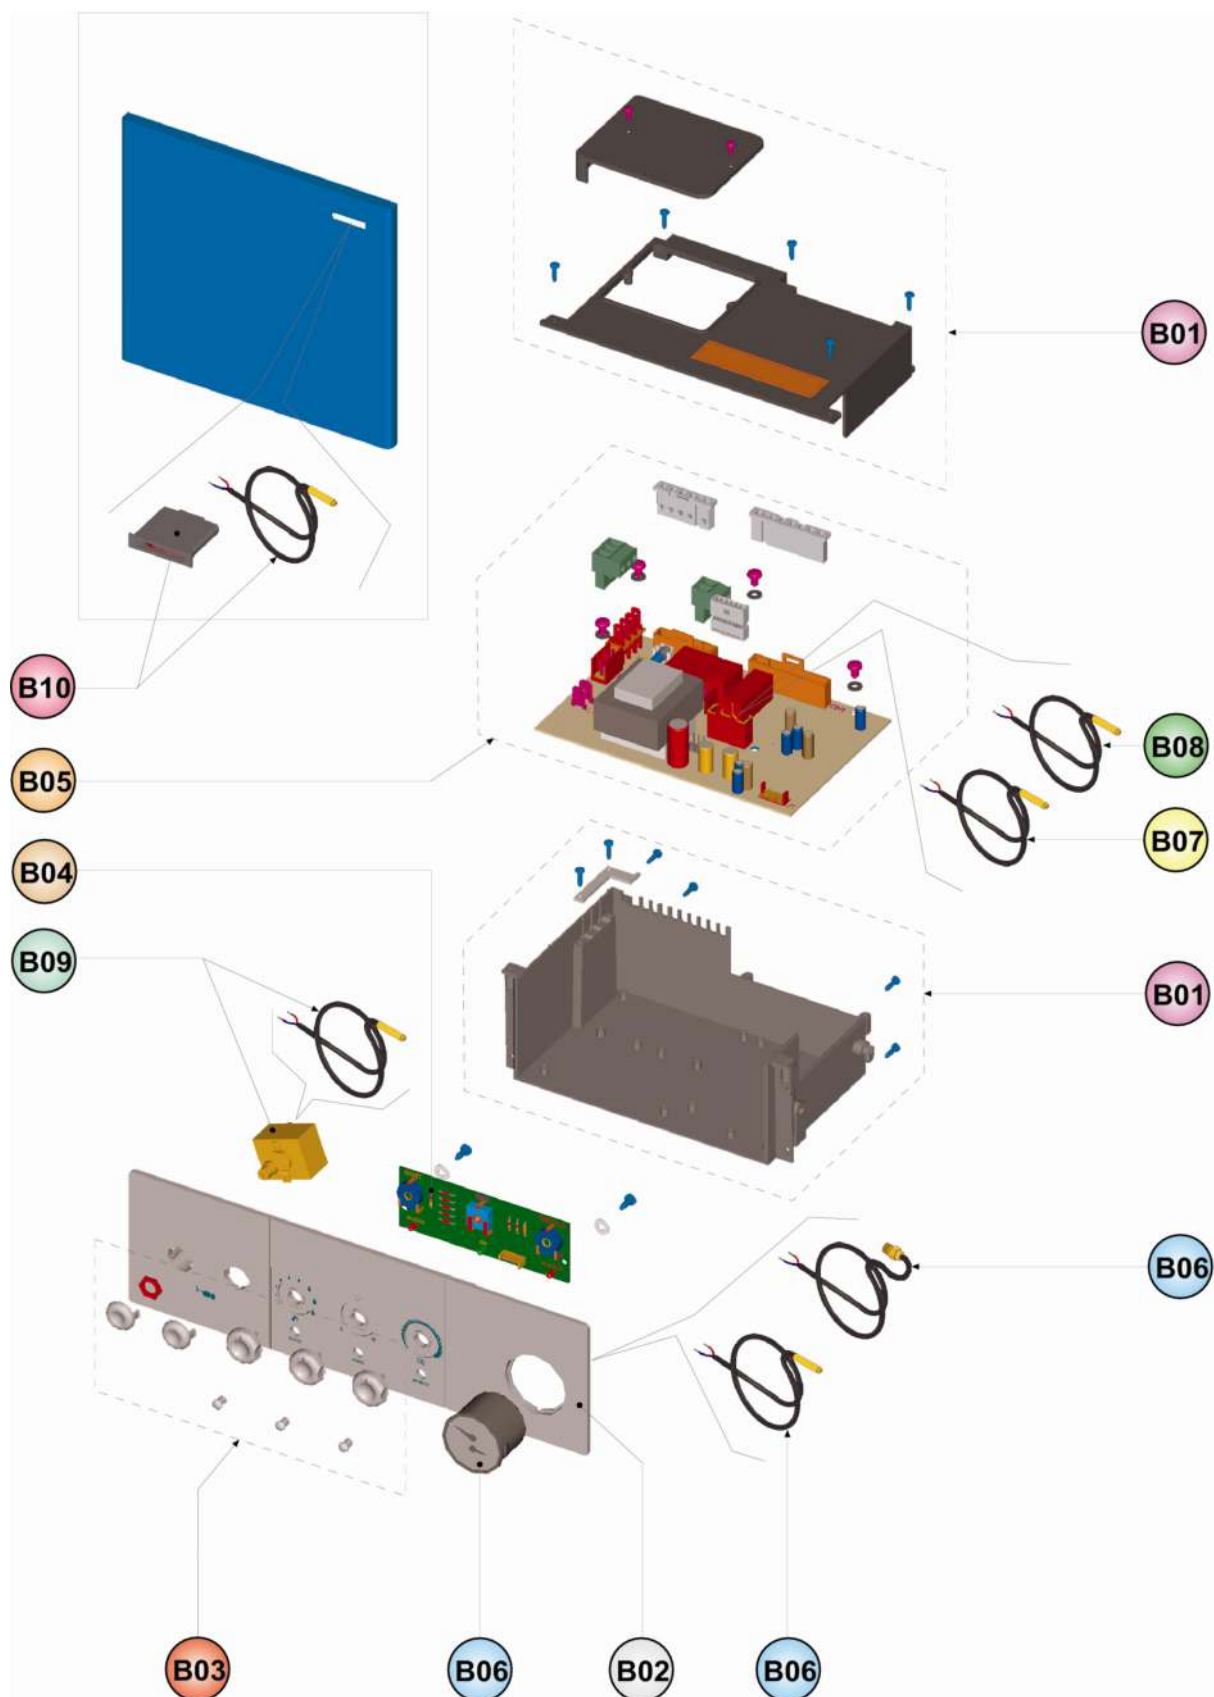

Lamborghini
CALORECLIMA

**Lista Pezzi / Spare Parts / Ersatzteile / List Onderdelen
Liste Pieces Detaches / Lista Piezas De Repuesto**

BIA F 40-120

| CODICE | EDIZIONE | MERCATO |
|-----------------|-------------------|----------------|
| 00906021 | 01/10/2009 | UN |

Lamborghini
CALORECLIMA

Lista Pezzi / Spare Parts / Ersatzsteile / List Onderdelen
Liste Pieces Detaches / Lista Piezas De Repuesto

BIA F 40-120

BIA F 40-120

Lamborghini
CALORECLIMA

Lista Pezzi / Spare Parts / Ersatzteile / List Onderdelen
Liste Pieces Detaches / Lista Piezas De Repuesto