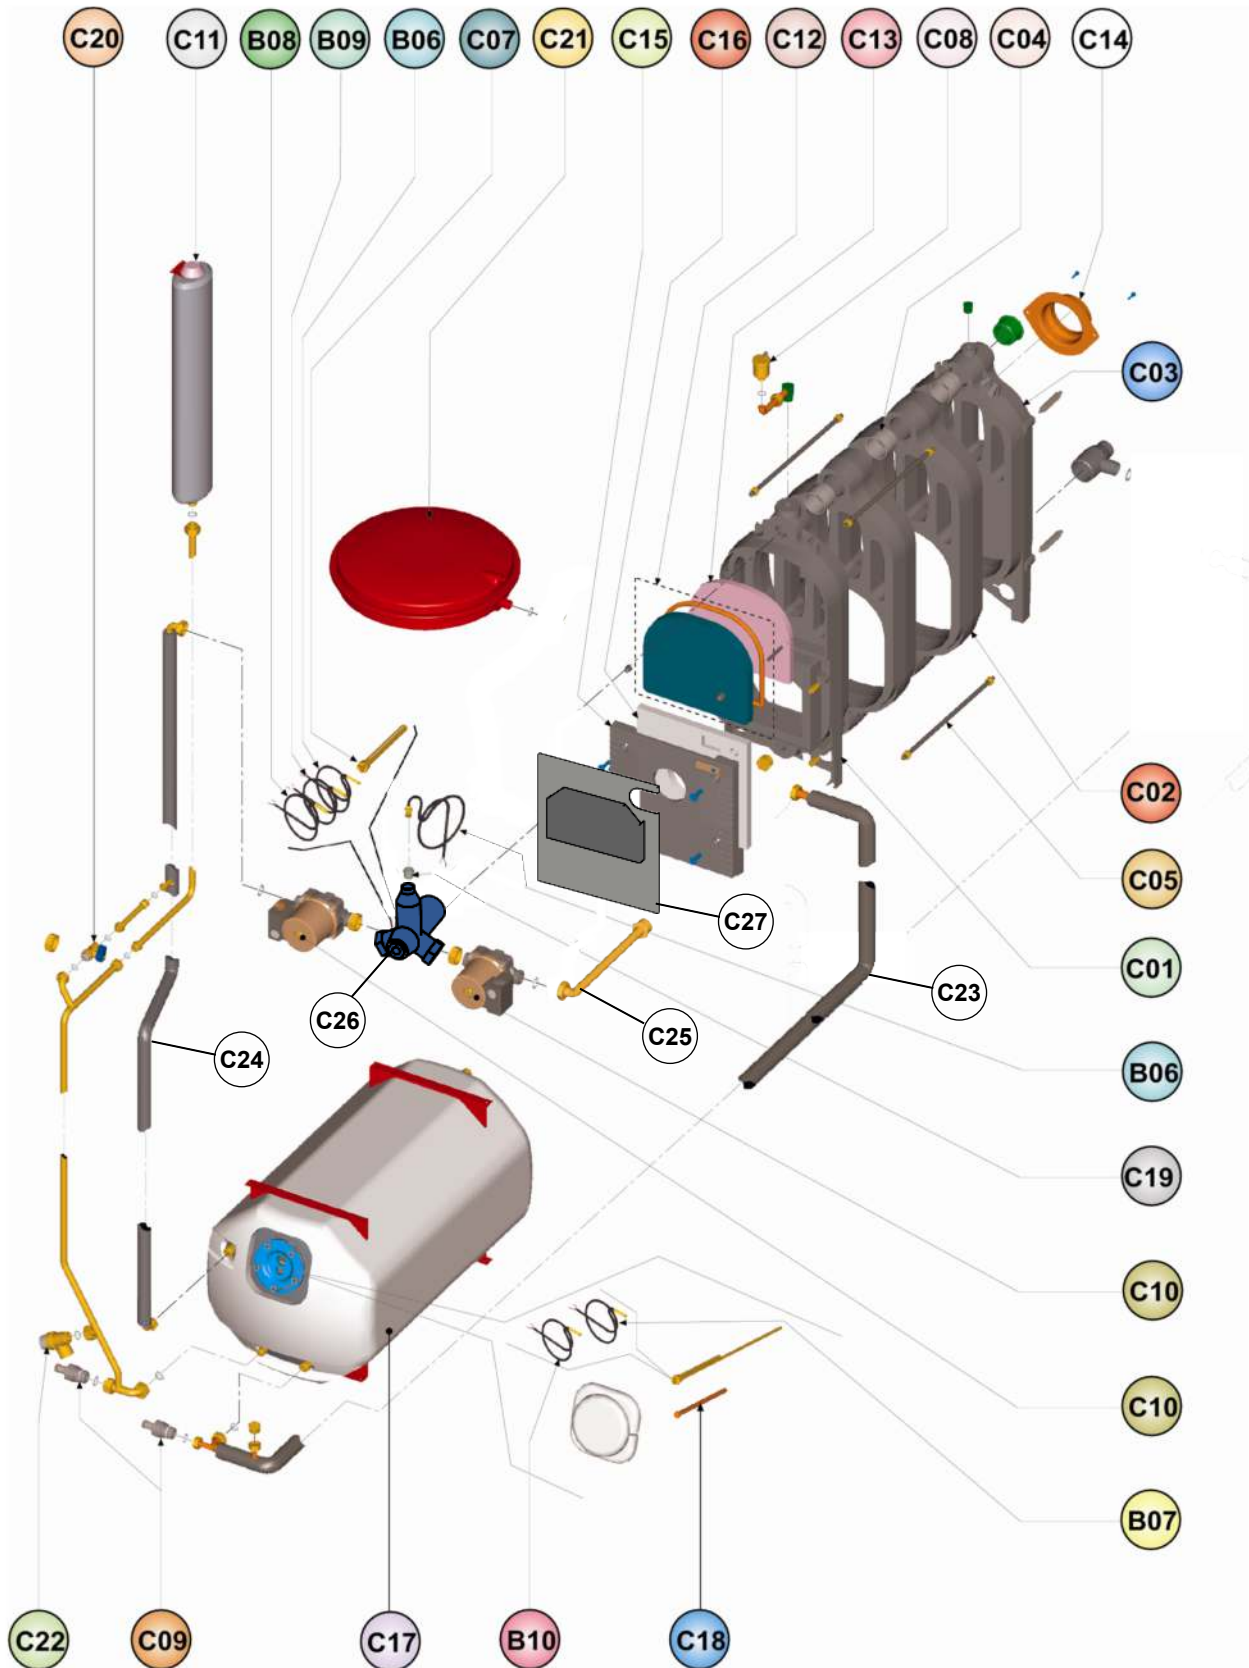

BIA F 40-120

**Lista Pezzi / Spare Parts / Ersatzsteile / List Onderdelen
Liste Pieces Detaches / Lista Piezas De Repuesto**

BIA F 40-120

LISTA PEZZI

| POS. | CODICE | DESC. | QT. |
|-------------|---------------|--------------------------------|------------|
| A01 | 398D2700 | KIT COPERCHIO "Lam"(31114190) | 1.000 |
| A02 | 39833200 | KIT FIANCO DEX."Lam"(3110F450) | 1.000 |
| A03 | 398D2470 | KIT PANN.A.SUP."Lam"(31113150) | 1.000 |
| A04 | 398D2480 | KIT PANN.A.INF."Lam"(31113170) | 1.000 |
| A05 | 39833210 | KIT FIANCO SIN."Lam"(3110F470) | 1.000 |
| B01 | 398D0930 | KIT SCATOLA EL."Lej"(35009980) | 1.000 |
| B02 | 398D2500 | KIT FRONTALE "Lam"(35010800) | 1.000 |
| B03 | 398D2510 | KIT MANOPOLE "Lej"(35010810) | 1.000 |
| B04 | 398D0990 | KIT SCHEDA POT."Lej"(36507650) | 1.000 |
| B05 | 398D1000 | KIT SCHEDA EL. "Lej"(36507661) | 1.000 |
| B06 | 398D0970 | KIT T/IDR.4bar "Lej"(36400570) | 1.000 |
| B07 | 398D3480 | KIT SONDA TEMP. (36200010) | 1.000 |
| B08 | 398D1080 | KIT SONDA RISC. (36200670) | 1.000 |
| B09 | 398D0980 | KIT TST.LS1 RM "Lej"(36401240) | 1.000 |
| B10 | 398D2940 | KIT TERMOMETRO RETT.(36400880) | 1.000 |
| C01 | 398D5030 | KIT ELEM.ANT. (33007490) | 1.000 |
| C02 | 39816040 | KIT ELEM.INT. (39403810) | 1.000 |
| C03 | 39816050 | KIT ELEM.POST. (39403820) | 1.000 |
| C04 | 39813670 | KIT BICONO (34204000) | 1.000 |
| C05 | 39826640 | KIT TIRANTI M10X340 (34400910) | 1.000 |
| C07 | 398D2730 | KIT GUAINA 1/2" (33400100) | 1.000 |
| C08 | 39801160 | KIT V.ARIA 1/2" (36900880) | 1.000 |
| C09 | 398D2590 | KIT RUBIN.1/2" (36902010) | 1.000 |
| C10 | 39827150 | KIT POMPA (36601391) | 1.000 |
| C11 | 39811260 | KIT VASO ESP.4Lt. (36800370) | 1.000 |
| C12 | 398D2620 | KIT PORTA PULIZIA (33202120) | 1.000 |
| C13 | 398D2630 | KIT ISOL.PORTA PUL. (35316342) | 1.000 |
| C14 | 398D2640 | KIT COLLARE RIDUZ. (39404090) | 1.000 |
| C15 | 398D5040 | KIT PORTA BRUC. (38004140) | 1.000 |
| C16 | 39821410 | KIT ISOL.PORTA BRUC.(35321373) | 1.000 |
| C17 | 398D2720 | KIT BOILER 120L"Lej"(37704790) | 1.000 |
| C18 | 39815820 | KIT ANODO MAGN. (32301810) | 1.000 |
| C19 | 39813760 | KIT V/RITEGNO 1/2" (36901140) | 1.000 |
| C20 | 39808980 | KIT RUB.3/8" Tp.5014(36901470) | 1.000 |
| C21 | 39809690 | KIT VASO ESP.10Lt. (36802740) | 1.000 |
| C22 | 39809000 | KIT VALV.SIC.7bar (36900110) | 1.000 |
| C23 | 3840N930 | TUBAZIONE RIT. BOILER | 1.000 |
| C24 | 3840N940 | TUBAZIONE POMPA BOLL. | 1.000 |
| C25 | 3840N950 | TUBAZIONE POMPA MANDATA IMP. | 1.000 |
| C26 | 3840M290 | COLLETTORE MANDATA | 1.000 |
| C27 | 3110D070 | PARETE ANT.(VRT) | 1.000 |