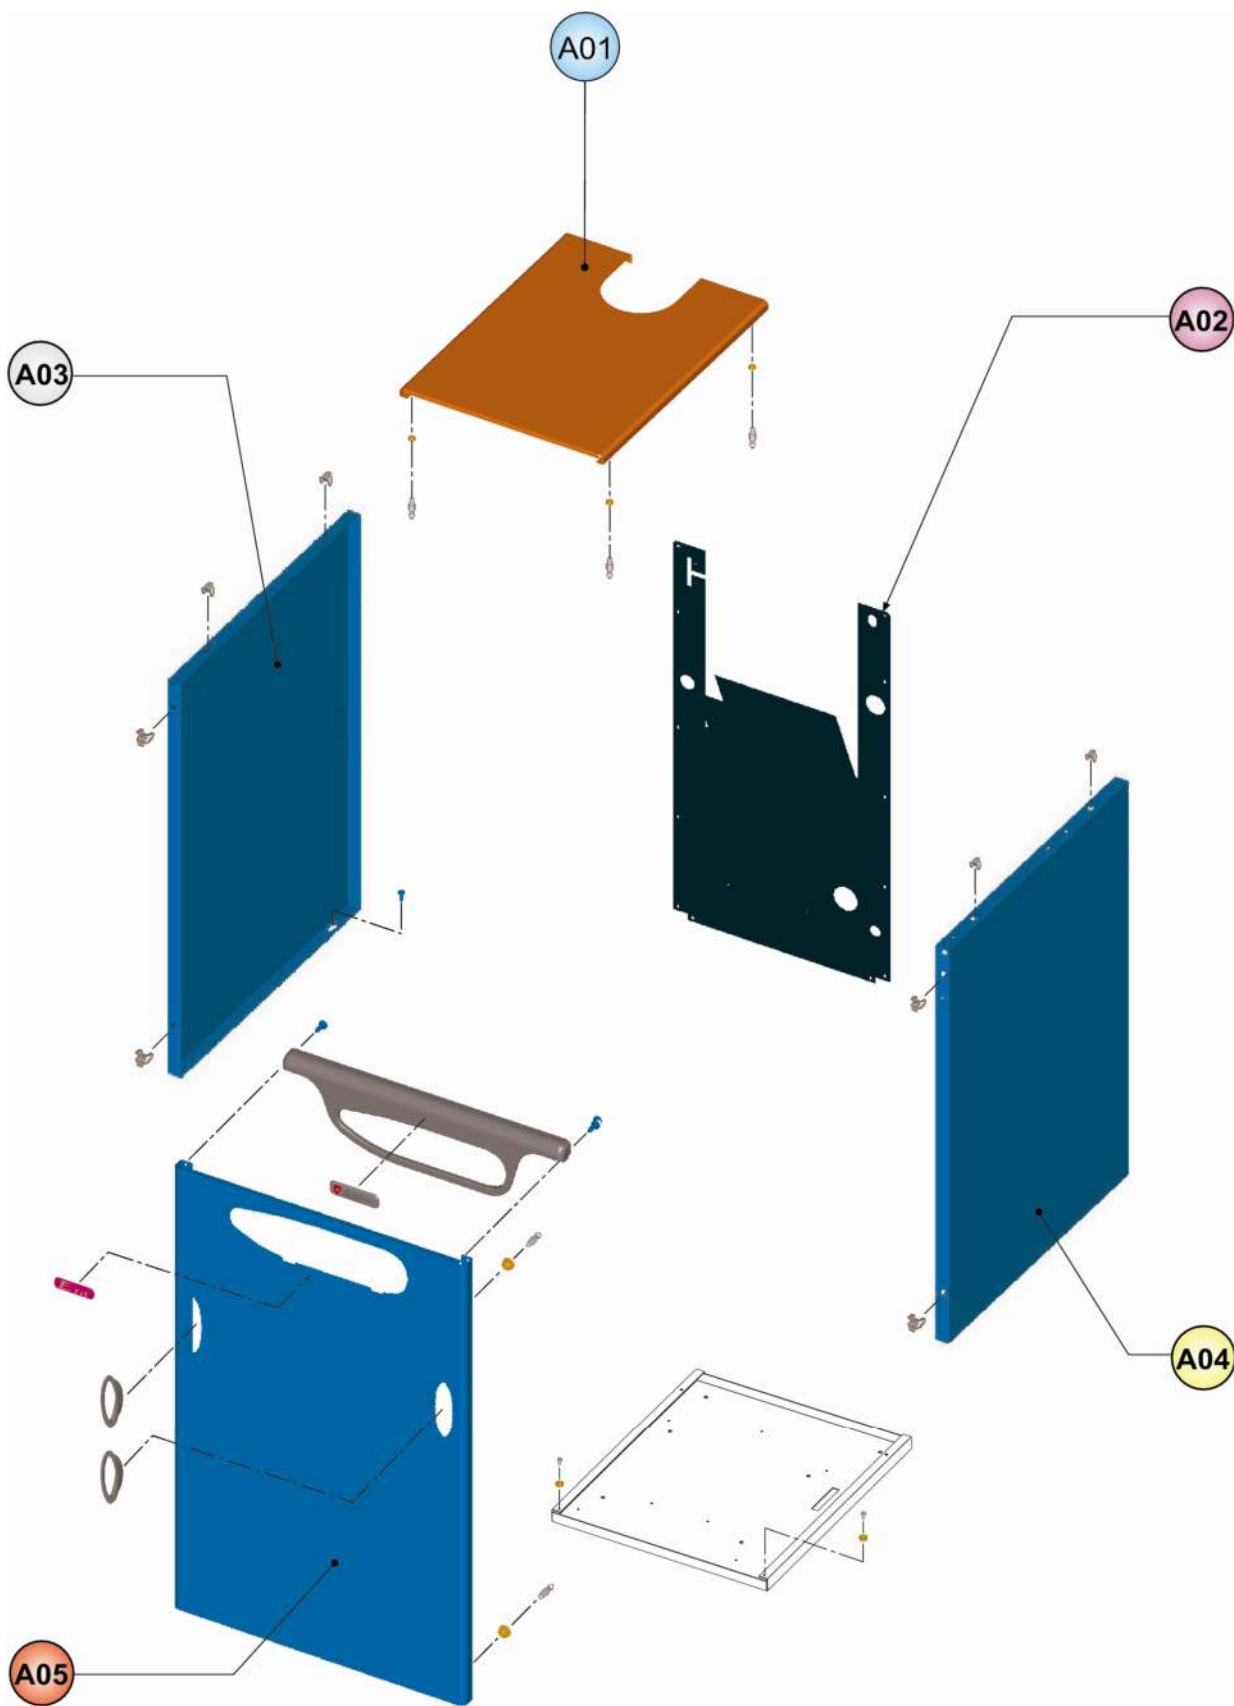

Lamborghini
CALORECLIMA

**Lista Pezzi / Spare Parts / Ersatzteile / List Onderdelen
Liste Pieces Detaches / Lista Piezas De Repuesto**

ERA F 32 PK

CODICE	EDIZIONE	MERCATO
30K0228002	01/01/2008	IT

Lamborghini
CALORECLIMA

Lista Pezzi / Spare Parts / Ersatzteile / List Onderdelen
Liste Pieces Detaches / Lista Piezas De Repuesto

ERA F 32 PK

ERA F 32 PK

ERA F 32 PK

ERA F 32 PK

**Lista Pezzi / Spare Parts / Ersatzsteile / List Onderdelen
Liste Pieces Detaches / Lista Piezas De Repuesto**