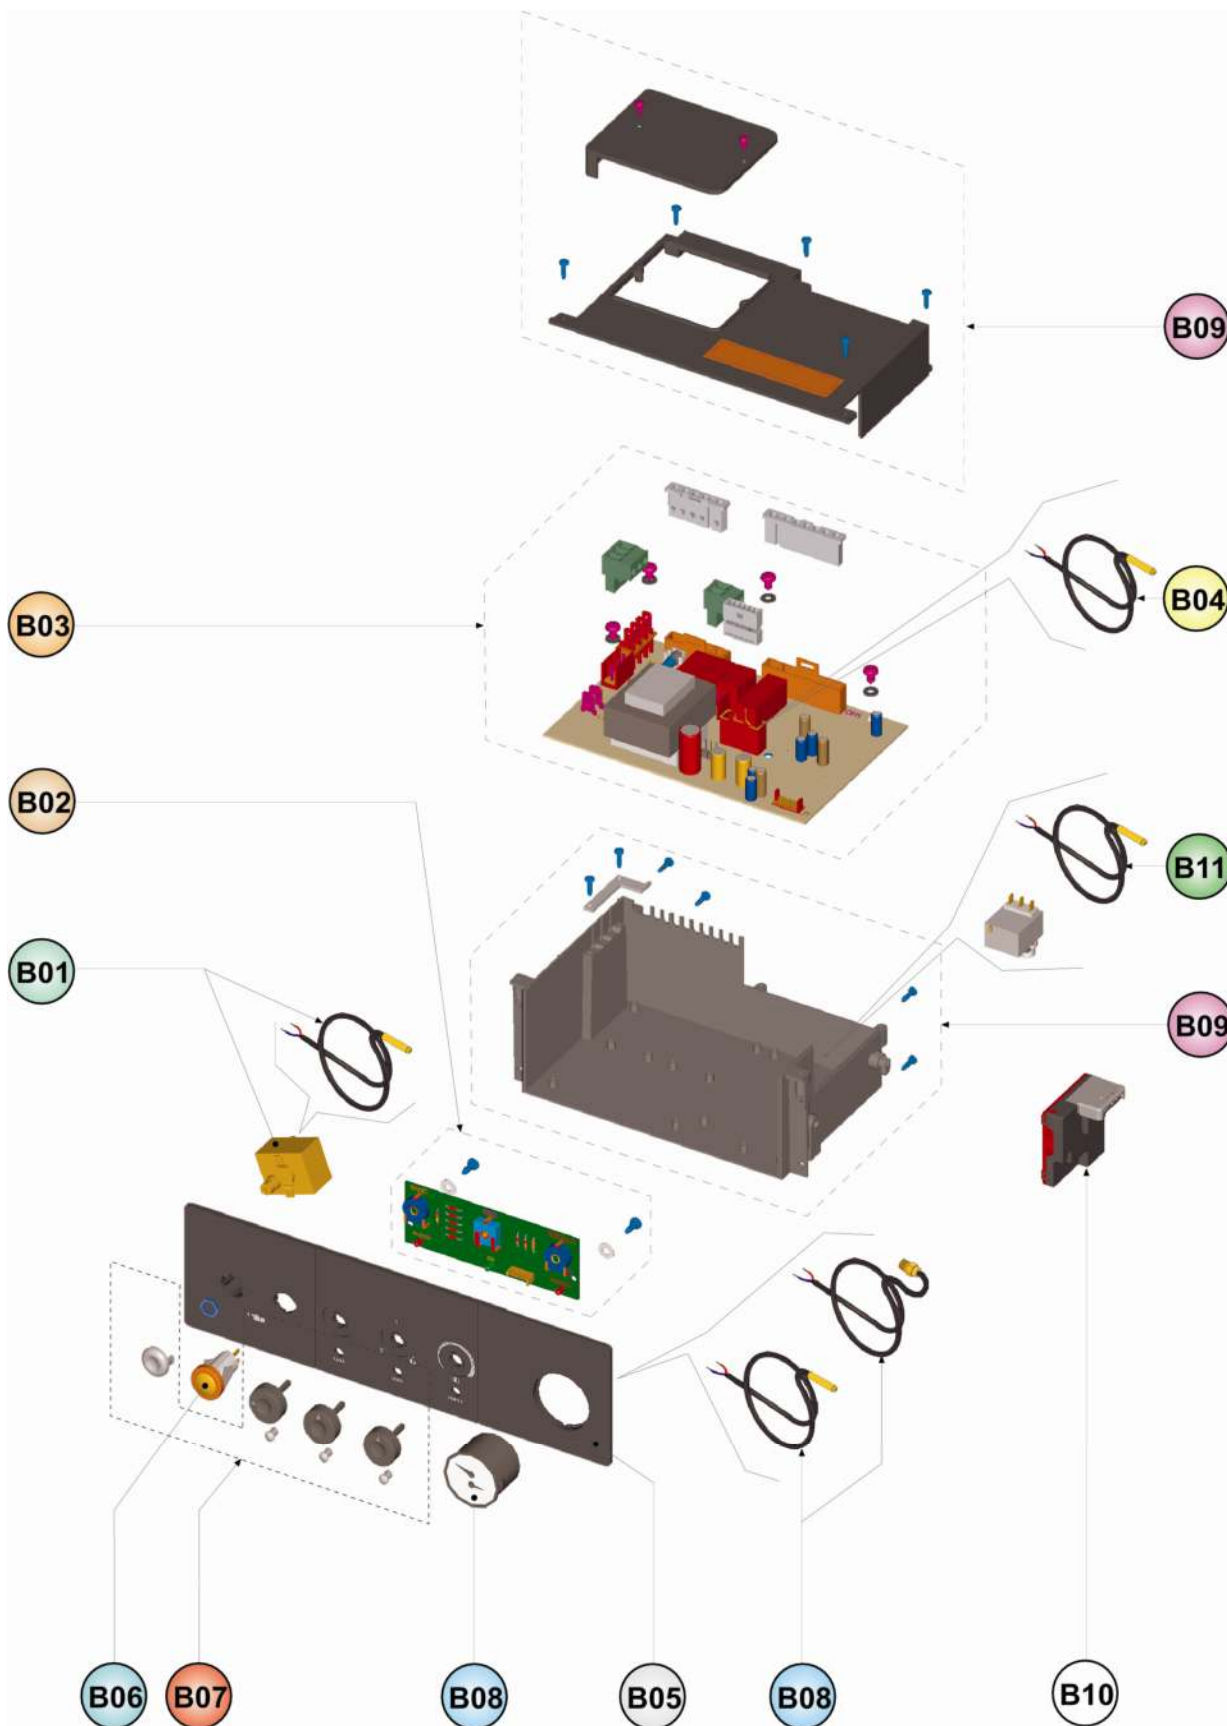

Lamborghini
CALORECLIMA

**Lista Pezzi / Spare Parts / Ersatzteile / List Onderdelen
Liste Pieces Detaches / Lista Piezas De Repuesto**

ERA F 32 PK

CODICE	EDIZIONE	MERCATO
30K0228002	01/01/2008	IT

Lamborghini
CALORECLIMA

Lista Pezzi / Spare Parts / Ersatzteile / List Onderdelen
Liste Pieces Detaches / Lista Piezas De Repuesto

ERA F 32 PK

ERA F 32 PK

ERA F 32 PK

ERA F 32 PK

**Lista Pezzi / Spare Parts / Ersatzsteile / List Onderdelen
Liste Pieces Detaches / Lista Piezas De Repuesto**