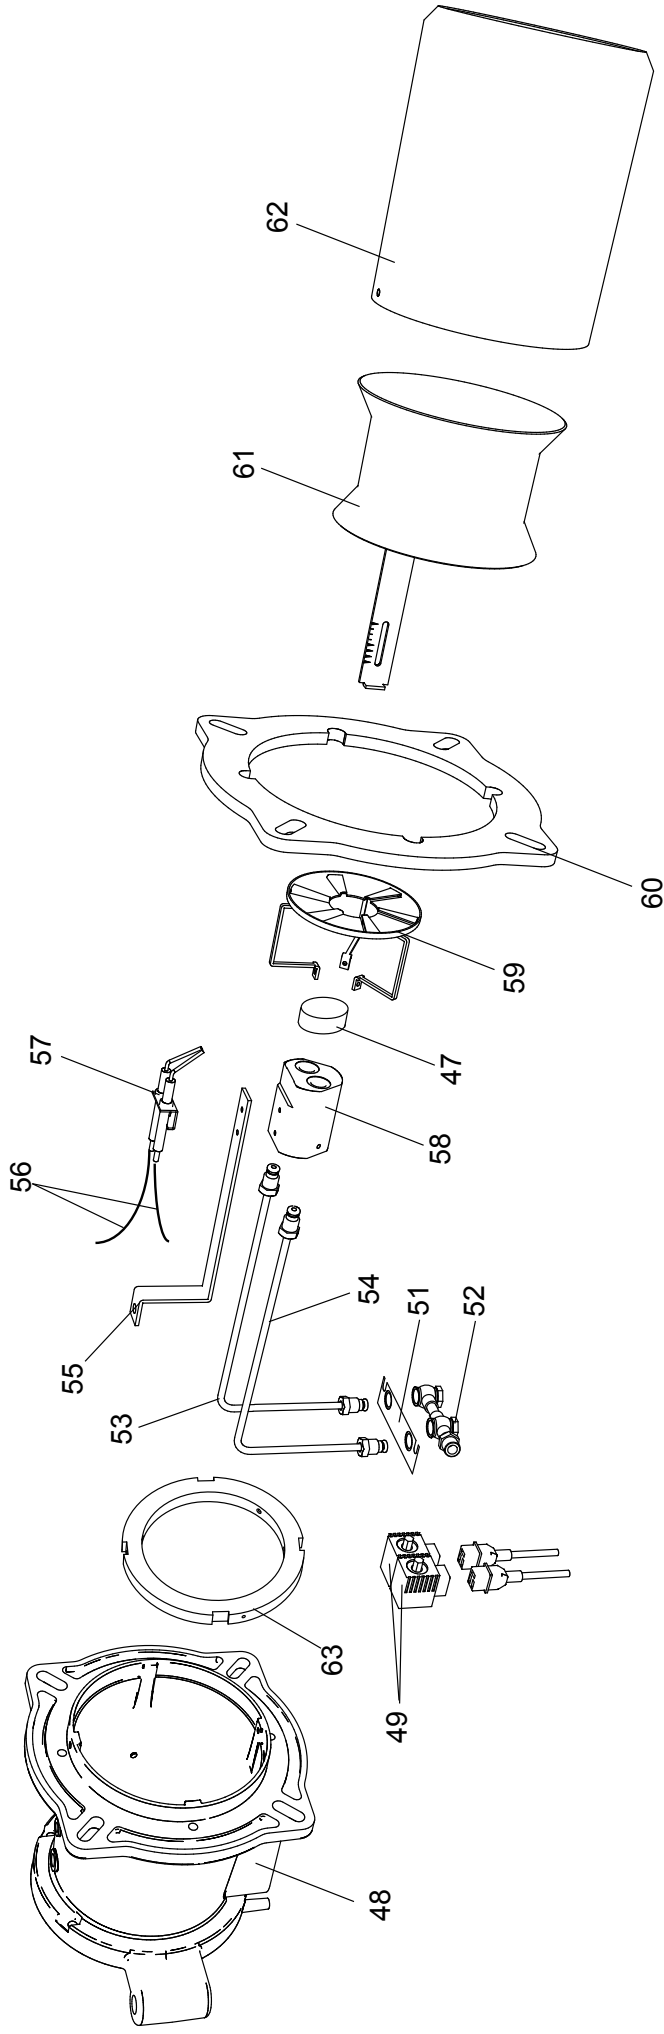

**00845270** Bruciatore LMB LO 600 2ST (BC)

**00845290** Bruciatore LMB LO 600 2ST (BL)

- 1 01134370 Coperchio cruscotto
- 2 04043210 Teleruttore
- 3 04043260 Relè termico ZE 2,4
- 4 01134750 Membrana tasti
- 5 04043300 Fotoresistenza
- 6 04043330 Trasformatore
- 7 01134550 Passacavo
- 8 01134560 Fermacavo
- 9 04043250 Fondo cruscotto
- 10 04043340 Apparecchiatura

- 11 01134400 Coperchio morsetti
- 12 01134590 Passacavo doppio

- 13** 04043320 Pompa Suntec AN67
- 14** 01134820 Motore 740 W
- 15** 01134840 Perno filettato M6
- 16** 01134430 Perno cerniera
- 17** 01136310 Semicorpo lato motore
- 18** 04042960 Ventola 200x74
- 19** 01136320 Semicorpo lato aria
- 20** 01133110 Spioncino
- 21** 01128370 Vetrino spia
- 22** 01136150 Guarnizione vetrino
- 23** 01134830 Semicorpo lato motore
- 24** 01082510 Giunto in gomma

- 25** 01082520 Tubino giunto
- 26** 01053320 Semigiunto lato pompa
- 27** 01134860 Cassa aria gasolio
- 28** 01134340 Portina cassa aria
- 29** 01134360 Griglia di protezione
- 30** 01136140 Flessibile gasolio
- 31** 04903060 Nipallo 1/8" -1/4"

- 32 01134310 Serranda aria
- 33 01135150 Servomotore aria
- 34 01134260 Albero servomotore
- 35 03001570 Cuscinetto Di. 12
- 36 03001560 Cuscinetto Di. 8
- 37 01134270 Staffa albero servomotore
- 38 06000460 Barra M5
- 39 04042980 Snodo angolare
- 40 04042990 Perno d.4
- 41 01134300 Piastra alberi
- 42 04043000 Molla perno d.4
- 43 01134290 Albero serranda destro
- 44 03001590 Anello d.8
- 45 03001600 Molla a tazza d.8,2
- 46 01134280 Albero serranda sinistro