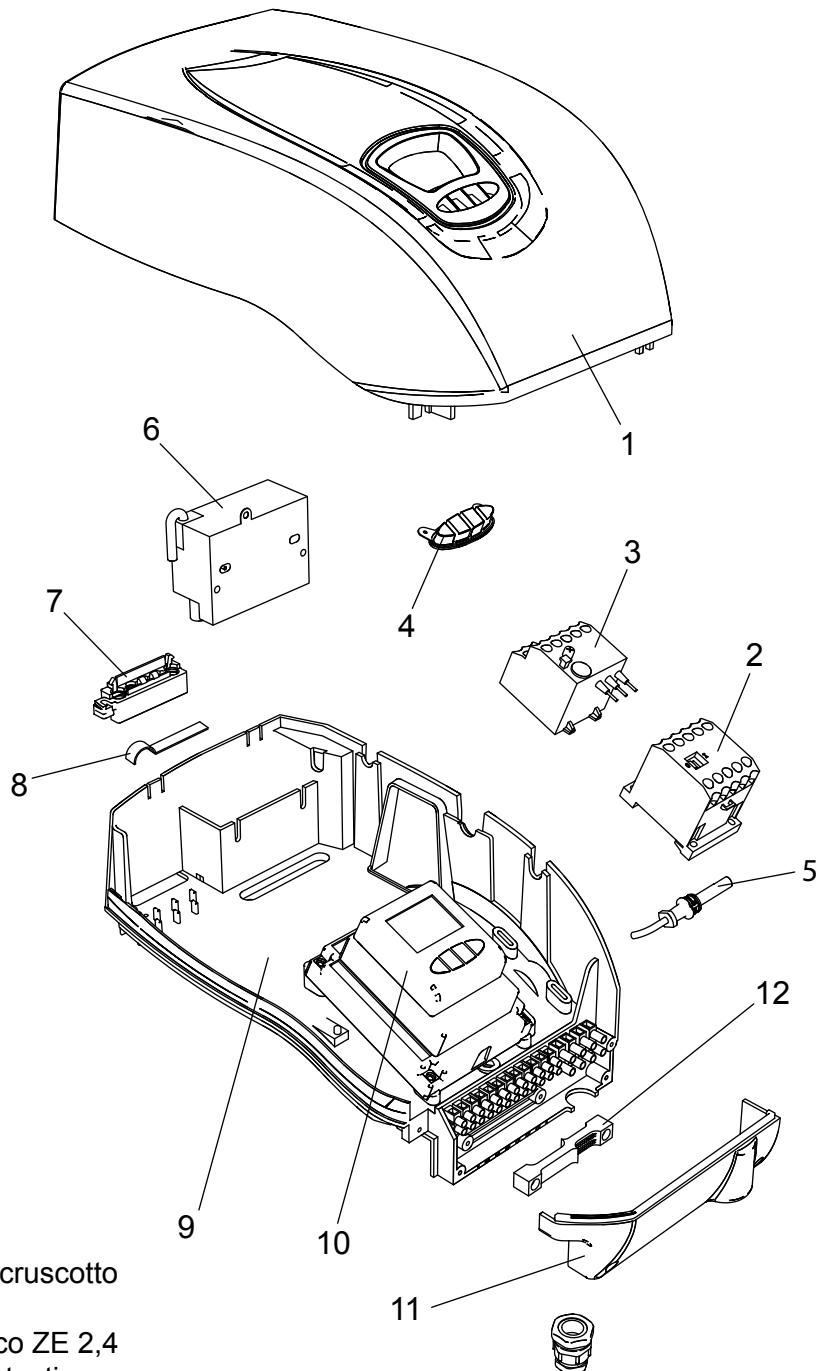

**00845270** Bruciatore LMB LO 600 2ST (BC)

**00845290** Bruciatore LMB LO 600 2ST (BL)

- 1 01134370 Coperchio cruscotto
- 2 04043210 Teleruttore
- 3 04043260 Relè termico ZE 2,4
- 4 01134750 Membrana tasti
- 5 04043300 Fotoresistenza
- 6 04043330 Trasformatore
- 7 01134550 Passacavo
- 8 01134560 Fermacavo
- 9 04043250 Fondo cruscotto
- 10 04043340 Apparecchiatura

- 11 01134400 Coperchio morsetti
- 12 01134590 Passacavo doppio

- 13** 04043320 Pompa Suntec AN67
- 14** 01134820 Motore 740 W
- 15** 01134840 Perno filettato M6
- 16** 01134430 Perno cerniera
- 17** 01136310 Semicorpo lato motore
- 18** 04042960 Ventola 200x74
- 19** 01136320 Semicorpo lato aria
- 20** 01133110 Spioncino
- 21** 01128370 Vetrino spia
- 22** 01136150 Guarnizione vetrino
- 23** 01134830 Semicorpo lato motore
- 24** 01082510 Giunto in gomma

- 25** 01082520 Tubino giunto
- 26** 01053320 Semigiunto lato pompa
- 27** 01134860 Cassa aria gasolio
- 28** 01134340 Portina cassa aria
- 29** 01134360 Griglia di protezione
- 30** 01136140 Flessibile gasolio
- 31** 04903060 Nipallo 1/8" -1/4"

- 32 01134310 Serranda aria
- 33 01135150 Servomotore aria
- 34 01134260 Albero servomotore
- 35 03001570 Cuscinetto Di. 12
- 36 03001560 Cuscinetto Di. 8
- 37 01134270 Staffa albero servomotore
- 38 06000460 Barra M5
- 39 04042980 Snodo angolare
- 40 04042990 Perno d.4
- 41 01134300 Piastra alberi
- 42 04043000 Molla perno d.4
- 43 01134290 Albero serranda destro
- 44 03001590 Anello d.8
- 45 03001600 Molla a tazza d.8,2
- 46 01134280 Albero serranda sinistro