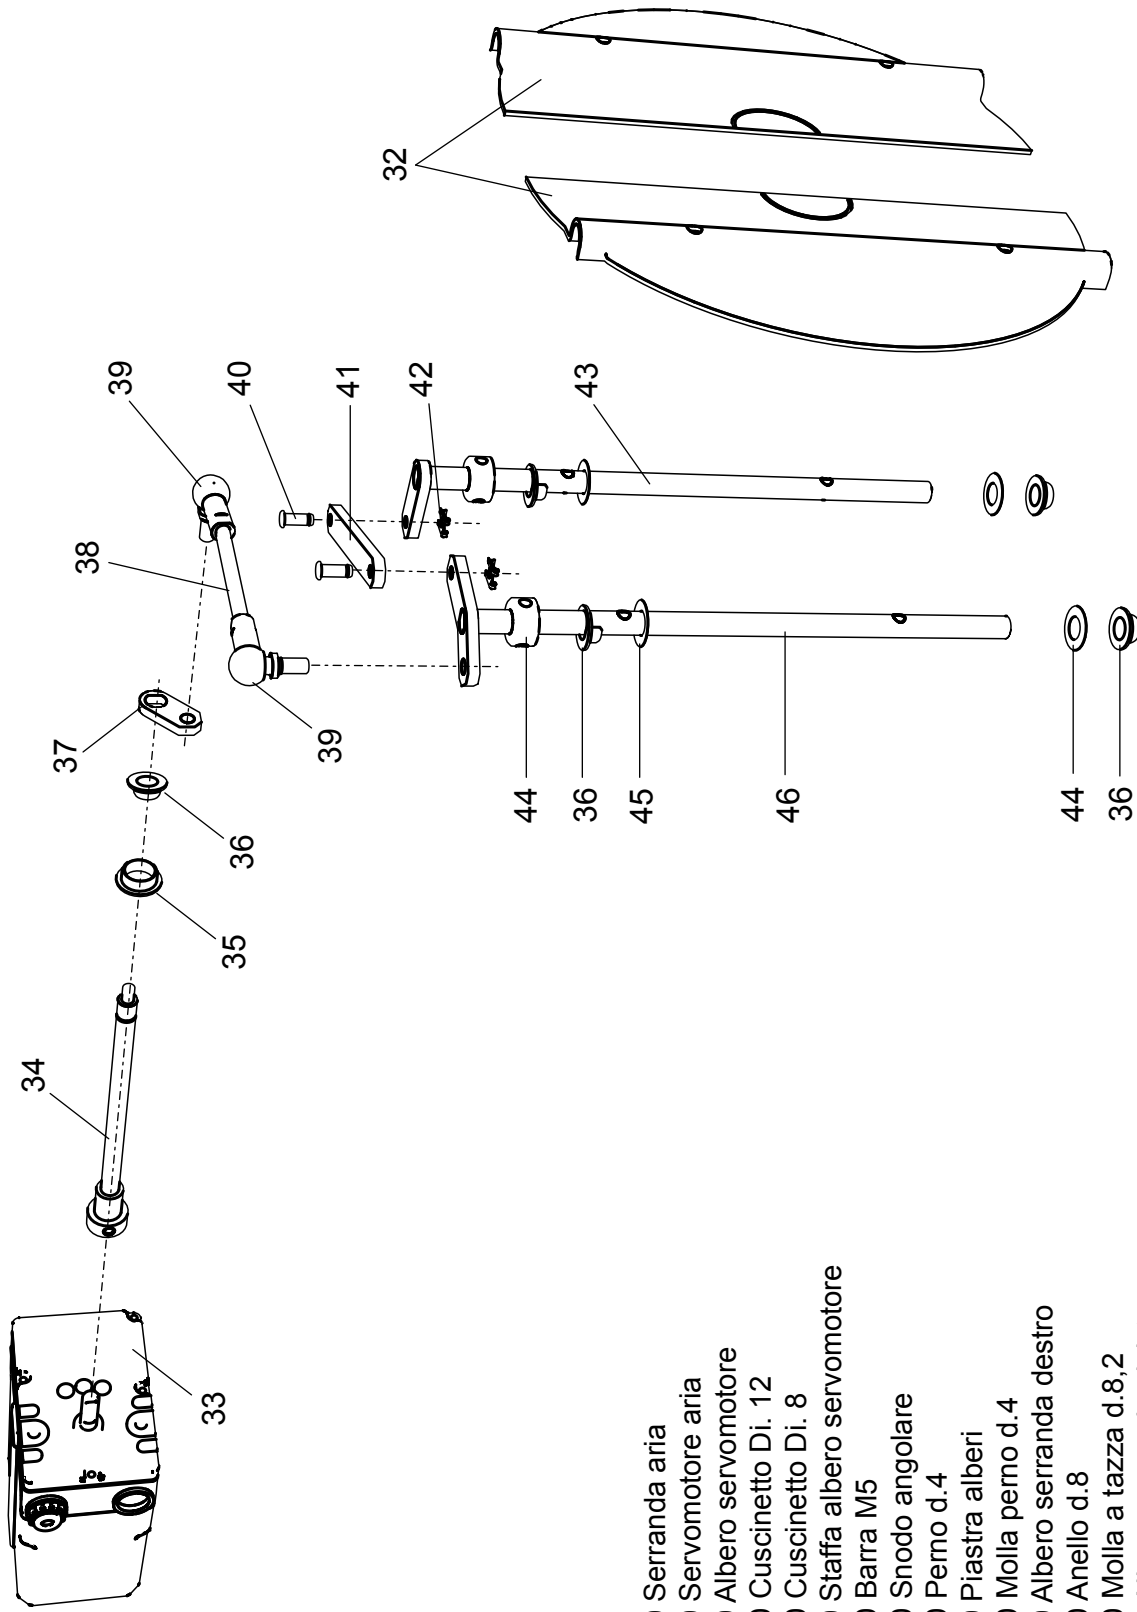

**00845270** Bruciatore LMB LO 600 2ST (BC)

**00845290** Bruciatore LMB LO 600 2ST (BL)

- 1 01134370 Coperchio cruscotto
- 2 04043210 Teleruttore
- 3 04043260 Relè termico ZE 2,4
- 4 01134750 Membrana tasti
- 5 04043300 Fotoresistenza
- 6 04043330 Trasformatore
- 7 01134550 Passacavo
- 8 01134560 Fermacavo
- 9 04043250 Fondo cruscotto
- 10 04043340 Apparecchiatura

- 11 01134400 Coperchio morsetti
- 12 01134590 Passacavo doppio

- 13** 04043320 Pompa Suntec AN67
- 14** 01134820 Motore 740 W
- 15** 01134840 Perno filettato M6
- 16** 01134430 Perno cerniera
- 17** 01136310 Semicorpo lato motore
- 18** 04042960 Ventola 200x74
- 19** 01136320 Semicorpo lato aria
- 20** 01133110 Spioncino
- 21** 01128370 Vetrino spia
- 22** 01136150 Guarnizione vetrino
- 23** 01134830 Semicorpo lato motore
- 24** 01082510 Giunto in gomma

- 25** 01082520 Tubino giunto
- 26** 01053320 Semigiunto lato pompa
- 27** 01134860 Cassa aria gasolio
- 28** 01134340 Portina cassa aria
- 29** 01134360 Griglia di protezione
- 30** 01136140 Flessibile gasolio
- 31** 04903060 Nipallo 1/8" -1/4"

- 32 01134310 Serranda aria
- 33 01135150 Servomotore aria
- 34 01134260 Albero servomotore
- 35 03001570 Cuscinetto Di. 12
- 36 03001560 Cuscinetto Di. 8
- 37 01134270 Staffa albero servomotore
- 38 06000460 Barra M5
- 39 04042980 Snodo angolare
- 40 04042990 Perno d.4
- 41 01134300 Piastra alberi
- 42 04043000 Molla perno d.4
- 43 01134290 Albero serranda destro
- 44 03001590 Anello d.8
- 45 03001600 Molla a tazza d.8,2
- 46 01134280 Albero serranda sinistro