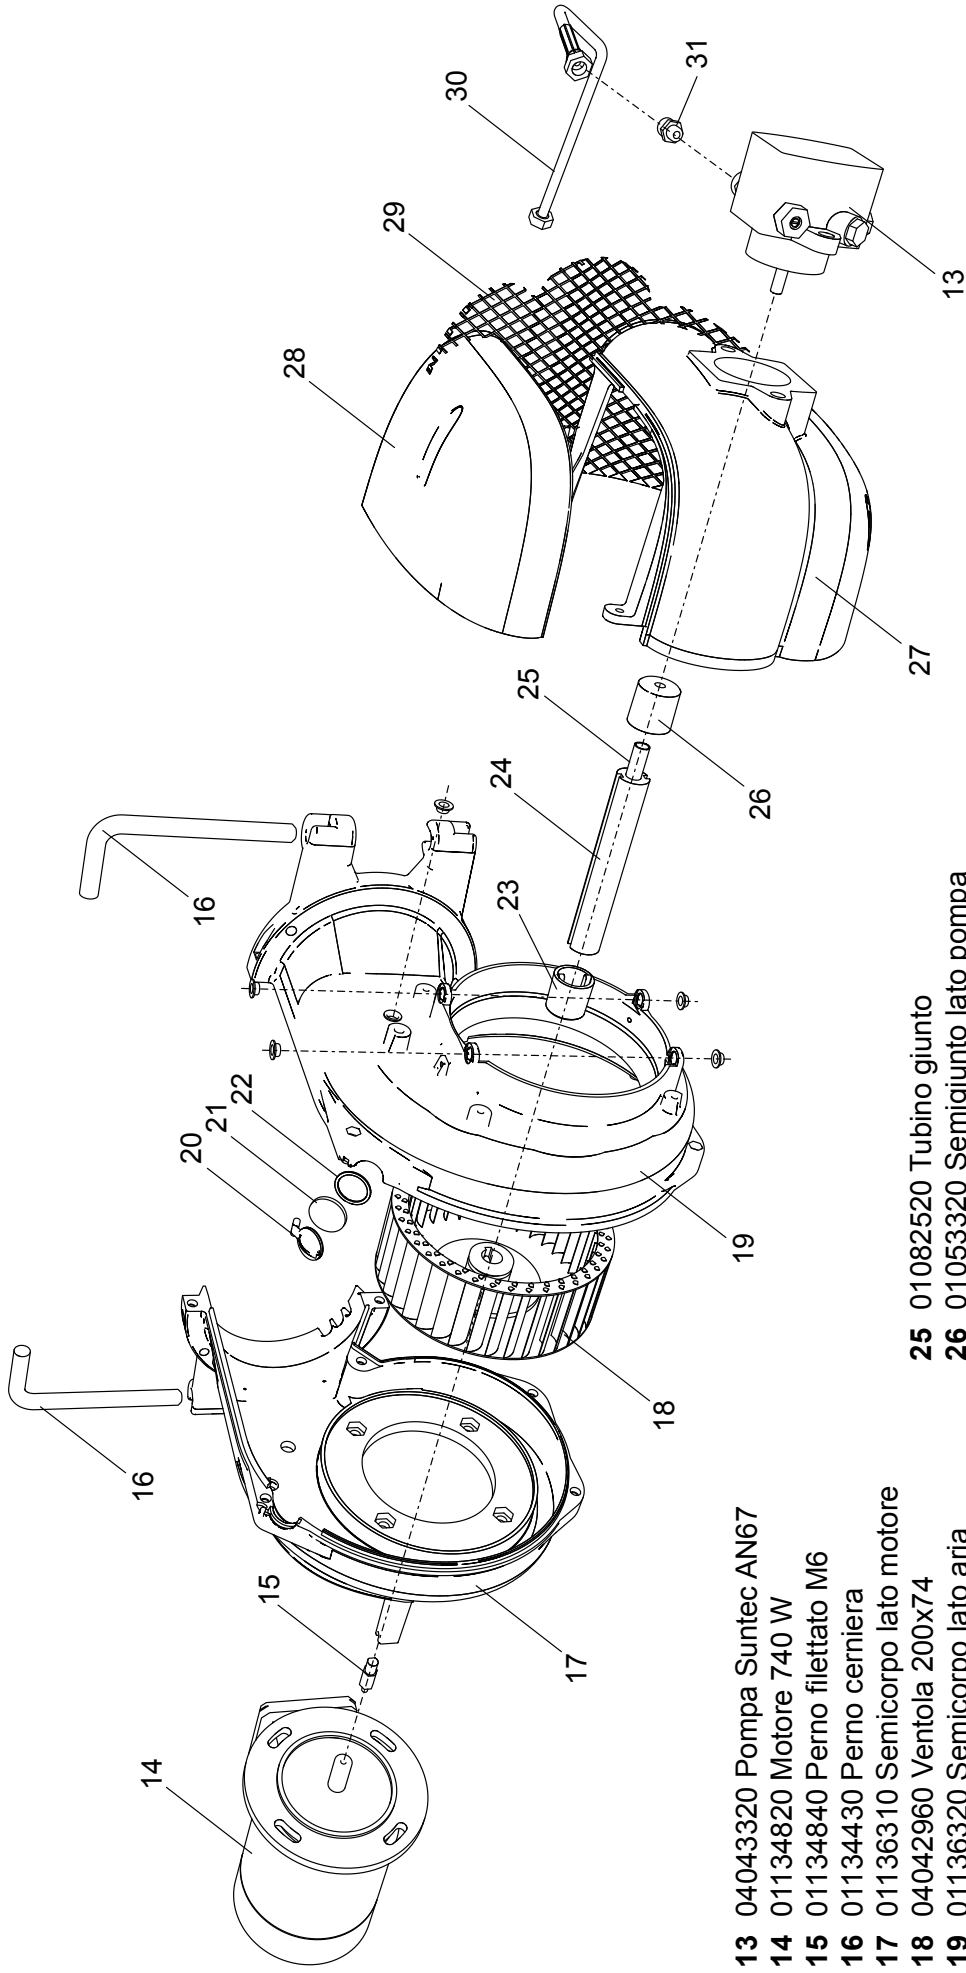

**00845270** Bruciatore LMB LO 600 2ST (BC)

**00845290** Bruciatore LMB LO 600 2ST (BL)

- 1 01134370 Coperchio cruscotto
- 2 04043210 Teleruttore
- 3 04043260 Relè termico ZE 2,4
- 4 01134750 Membrana tasti
- 5 04043300 Fotoresistenza
- 6 04043330 Trasformatore
- 7 01134550 Passacavo
- 8 01134560 Fermacavo
- 9 04043250 Fondo cruscotto
- 10 04043340 Apparecchiatura

- 11 01134400 Coperchio morsetti
- 12 01134590 Passacavo doppio

- 13** 04043320 Pompa Suntec AN67
- 14** 01134820 Motore 740 W
- 15** 01134840 Perno filettato M6
- 16** 01134430 Perno cerniera
- 17** 01136310 Semicorpo lato motore
- 18** 04042960 Ventola 200x74
- 19** 01136320 Semicorpo lato aria
- 20** 01133110 Spioncino
- 21** 01128370 Vetrino spia
- 22** 01136150 Guarnizione vetrino
- 23** 01134830 Semicorpo lato motore
- 24** 01082510 Giunto in gomma

- 25** 01082520 Tubino giunto
- 26** 01053320 Semigiunto lato pompa
- 27** 01134860 Cassa aria gasolio
- 28** 01134340 Portina cassa aria
- 29** 01134360 Griglia di protezione
- 30** 01136140 Flessibile gasolio
- 31** 04903060 Nipallo 1/8" -1/4"

- 32 01134310 Serranda aria
- 33 01135150 Servomotore aria
- 34 01134260 Albero servomotore
- 35 03001570 Cuscinetto Di. 12
- 36 03001560 Cuscinetto Di. 8
- 37 01134270 Staffa albero servomotore
- 38 06000460 Barra M5
- 39 04042980 Snodo angolare
- 40 04042990 Perno d.4
- 41 01134300 Piastra alberi
- 42 04043000 Molla perno d.4
- 43 01134290 Albero serranda destro
- 44 03001590 Anello d.8
- 45 03001600 Molla a tazza d.8,2
- 46 01134280 Albero serranda sinistro