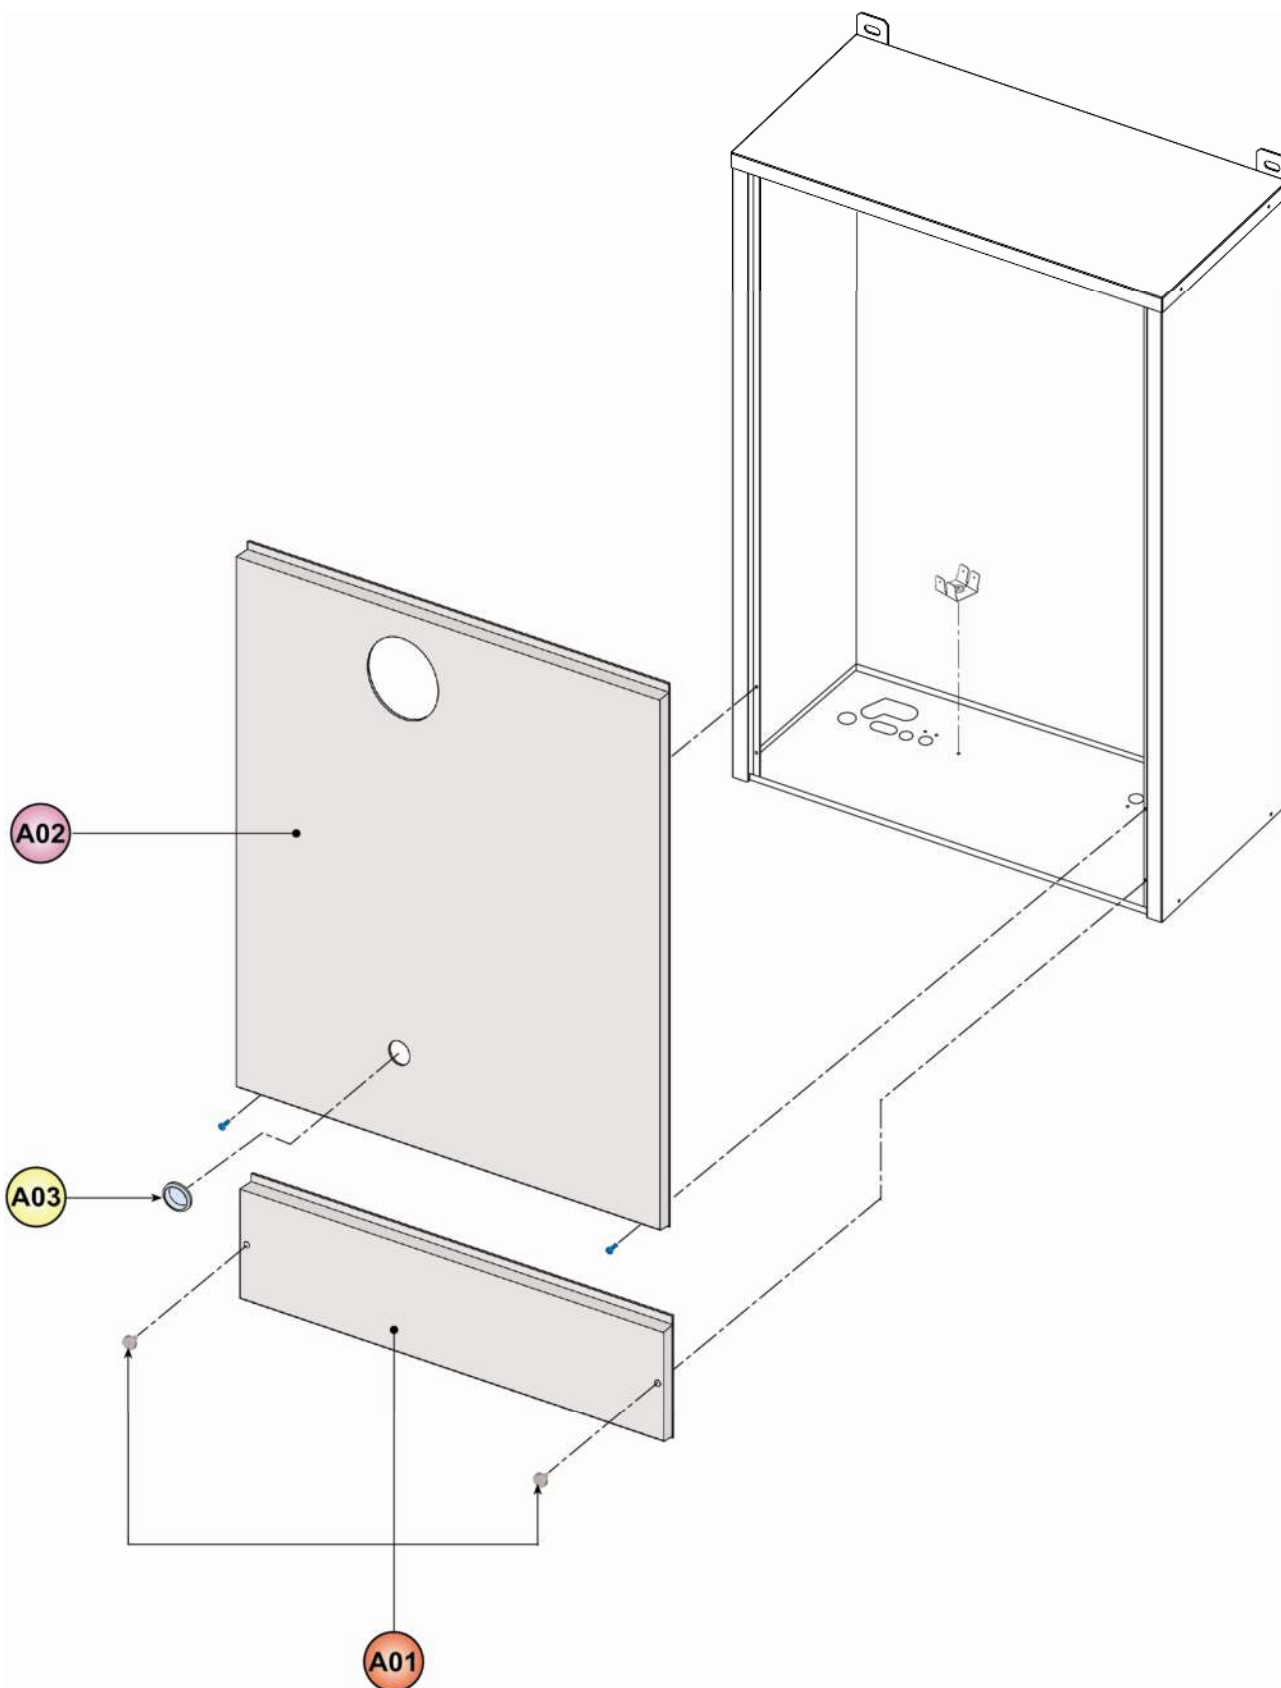

Lamborghini
CALORECLIMA

Lista Pezzi / Spare Parts / Ersatzteile / List Onderdelen
Liste Pieces Detaches / Lista Piezas De Repuesto

EXTERNA 30 O