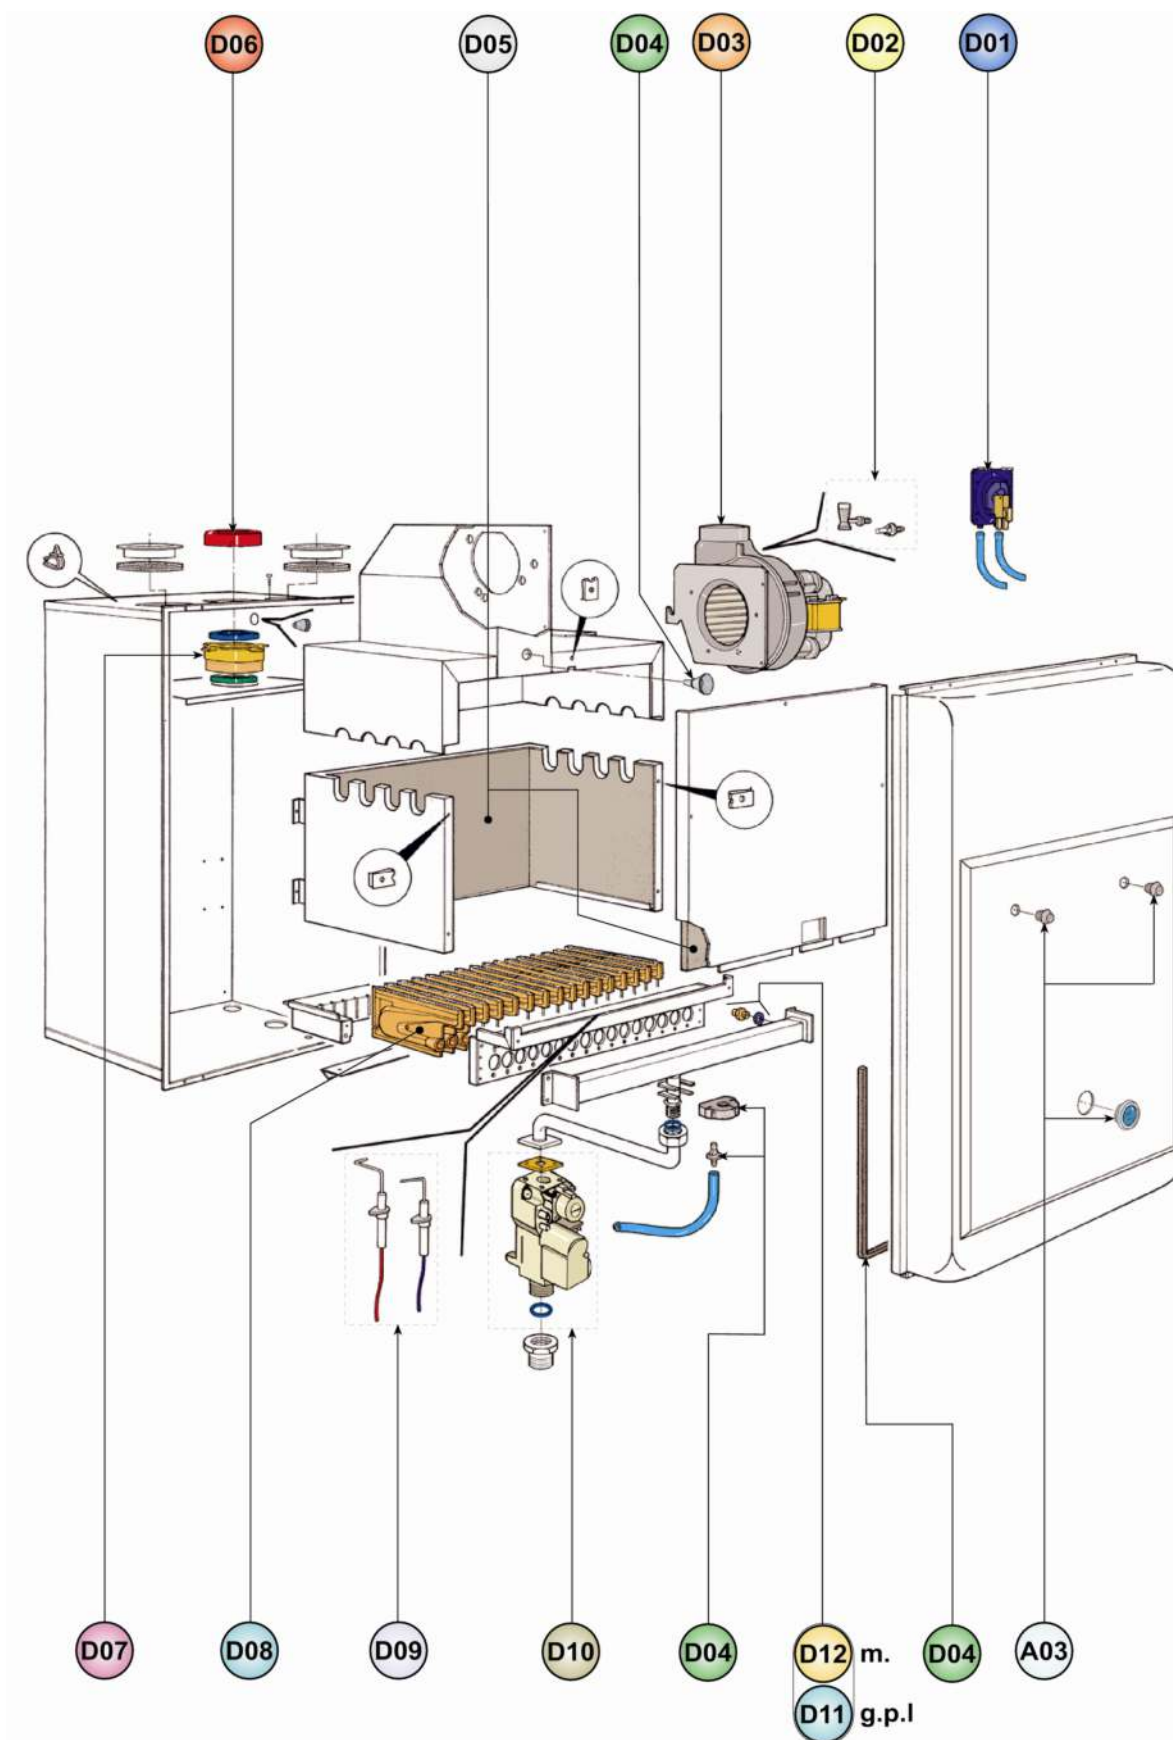

EXTERNA 30 O

VIEW A

Lamborghini
CALORECLIMA

Lista Pezzi / Spare Parts / Ersatzteile / List Onderdelen
Liste Pieces Detaches / Lista Piezas De Repuesto

EXTERNA 30 O

EXTERNA 30 O

Lista Pezzi / Spare Parts / Ersatzsteile / List Onderdelen
Liste Pieces Detaches / Lista Piezas De Repuesto

EXTERNA 30 O

LISTA PEZZI

POS.	CODICE	DESC.	QT.
A01	39818720	KIT COPERCHIO CABL. (32900280)	1.000
A02	39818730	KIT PARETE INVOLUCRO(31118260)	1.000
A03	39811330	KIT SPIA SILICONE (35102690)	1.000
B01	39808660	KIT SCATOLA EL.+COP.(36506640)	1.000
B02	39807680	KIT SCHEDE PMF03F.1 (36506990)	1.000
B03	39806330	KIT IDROMETRO (36400190)	1.000
B04	39808790	KIT MANOP. (35007210-35007220)	1.000
C01	39810050	KIT VASO ESP.10Lt. (36802800)	1.000
C02	39810850	KIT POMPA UPS 15-50 (36601520)	1.000
C03	39818641	KIT TST.C.ORO 80°C (36400040)	1.000
C04	39818650	KIT TST.C.ORO 85°C (36401770)	1.000
C05	39812130	KIT GRUPPO H2O (38425880)	1.000
C06	39810220	KIT SONDA TEMP.RISC.(36200540)	1.000
C07	39806180	KIT PRESSOSTATO H2O (36401930)	1.000
C08	39819970	KIT PACCO LAM. (37404270)	1.000
D01	39805630	KIT PRESS.DIFF.ARIA (36400060)	1.000
D02	39809790	KIT PRESE (35101310-35101550)	1.000
D03	39805890	KIT VENT.+ PIASTRA*DOMINA F30	1.000
D04	39812201	KIT GUARN.+PRESA ARIA Sr.A6F6	1.000
D05	39818680	KIT ISOL.CAM.COMB.Sr.A206 (AU)	1.000
D06	39818690	KIT DIAFRAMMA FUMI (32700690)	1.000
D07	39808750	KIT RACC.COLL.VENT. (32117090)	1.000
D08	39818700	KIT BRUC.16R.m. (37608901)	1.000
D09	39808800	KIT ELETTR.(36702470-36702581)	1.000
D10	39804880	KIT VALV.VK4105G (36802720)	1.000
D11	39817980	KIT 16 UG.0,77 (EL) (34009651)	1.000
D12	39818710	KIT 16 UG.1,35 (EL) (34009821)	1.000