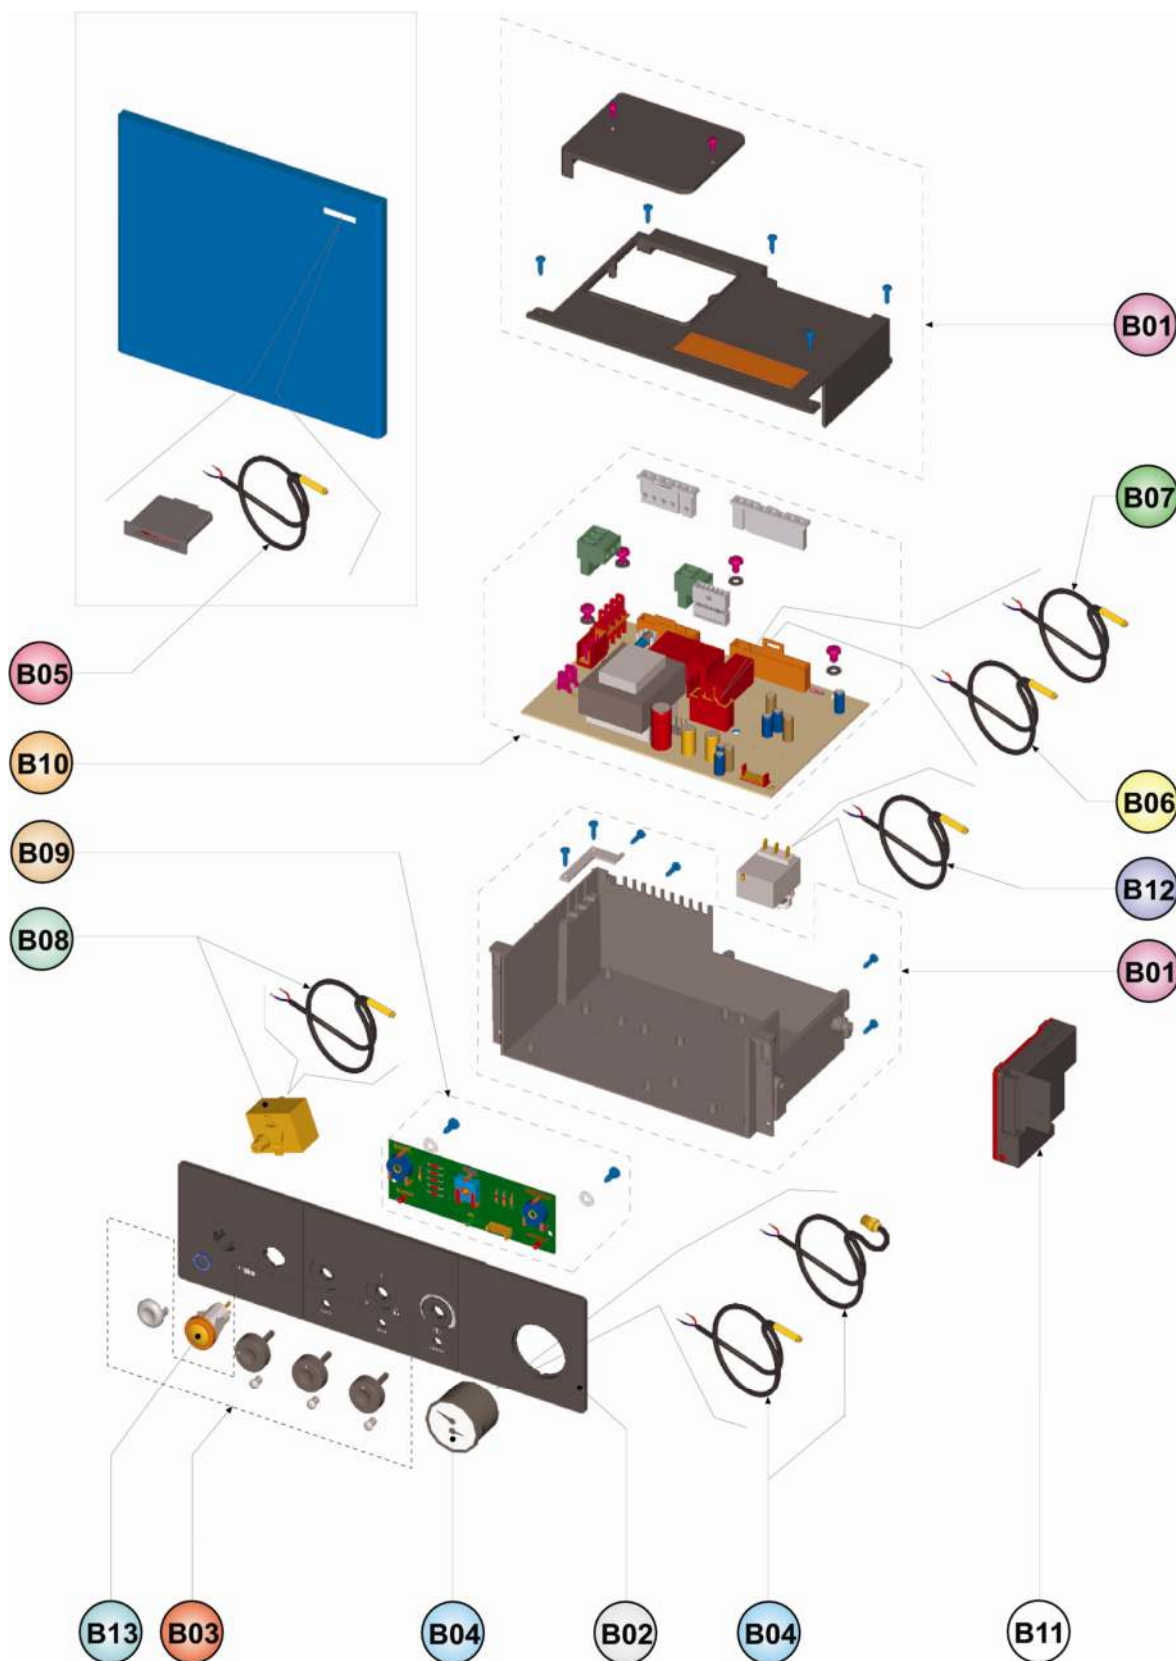

Lamborghini
CALORECLIMA

**Lista Pezzi / Spare Parts / Ersatzsteile / List Onderdelen
Liste Pieces Detaches / Lista Piezas De Repuesto**

ERA F 30 B 90

CODICE	EDIZIONE	MERCATO
30K0543001	01/06/2008	IT

Lamborghini
CALORECLIMA

Lista Pezzi / Spare Parts / Ersatzteile / List Onderdelen
Liste Pieces Detaches / Lista Piezas De Repuesto

ERA F 30 B 90

ERA F 30 B 90

Lamborghini
CALORECLIMA

Lista Pezzi / Spare Parts / Ersatzteile / List Onderdelen
Liste Pieces Detaches / Lista Piezas De Repuesto

ERA F 30 B 90

Lamborghini
CALORECLIMA

Lista Pezzi / Spare Parts / Ersatzsteile / List Onderdelen
Liste Pieces Detaches / Lista Piezas De Repuesto

ERA F 30 B 90

ERA F 30 B 90

Lista Pezzi / Spare Parts / Ersatzsteile / List Onderdelen
Liste Pieces Detaches / Lista Piezas De Repuesto