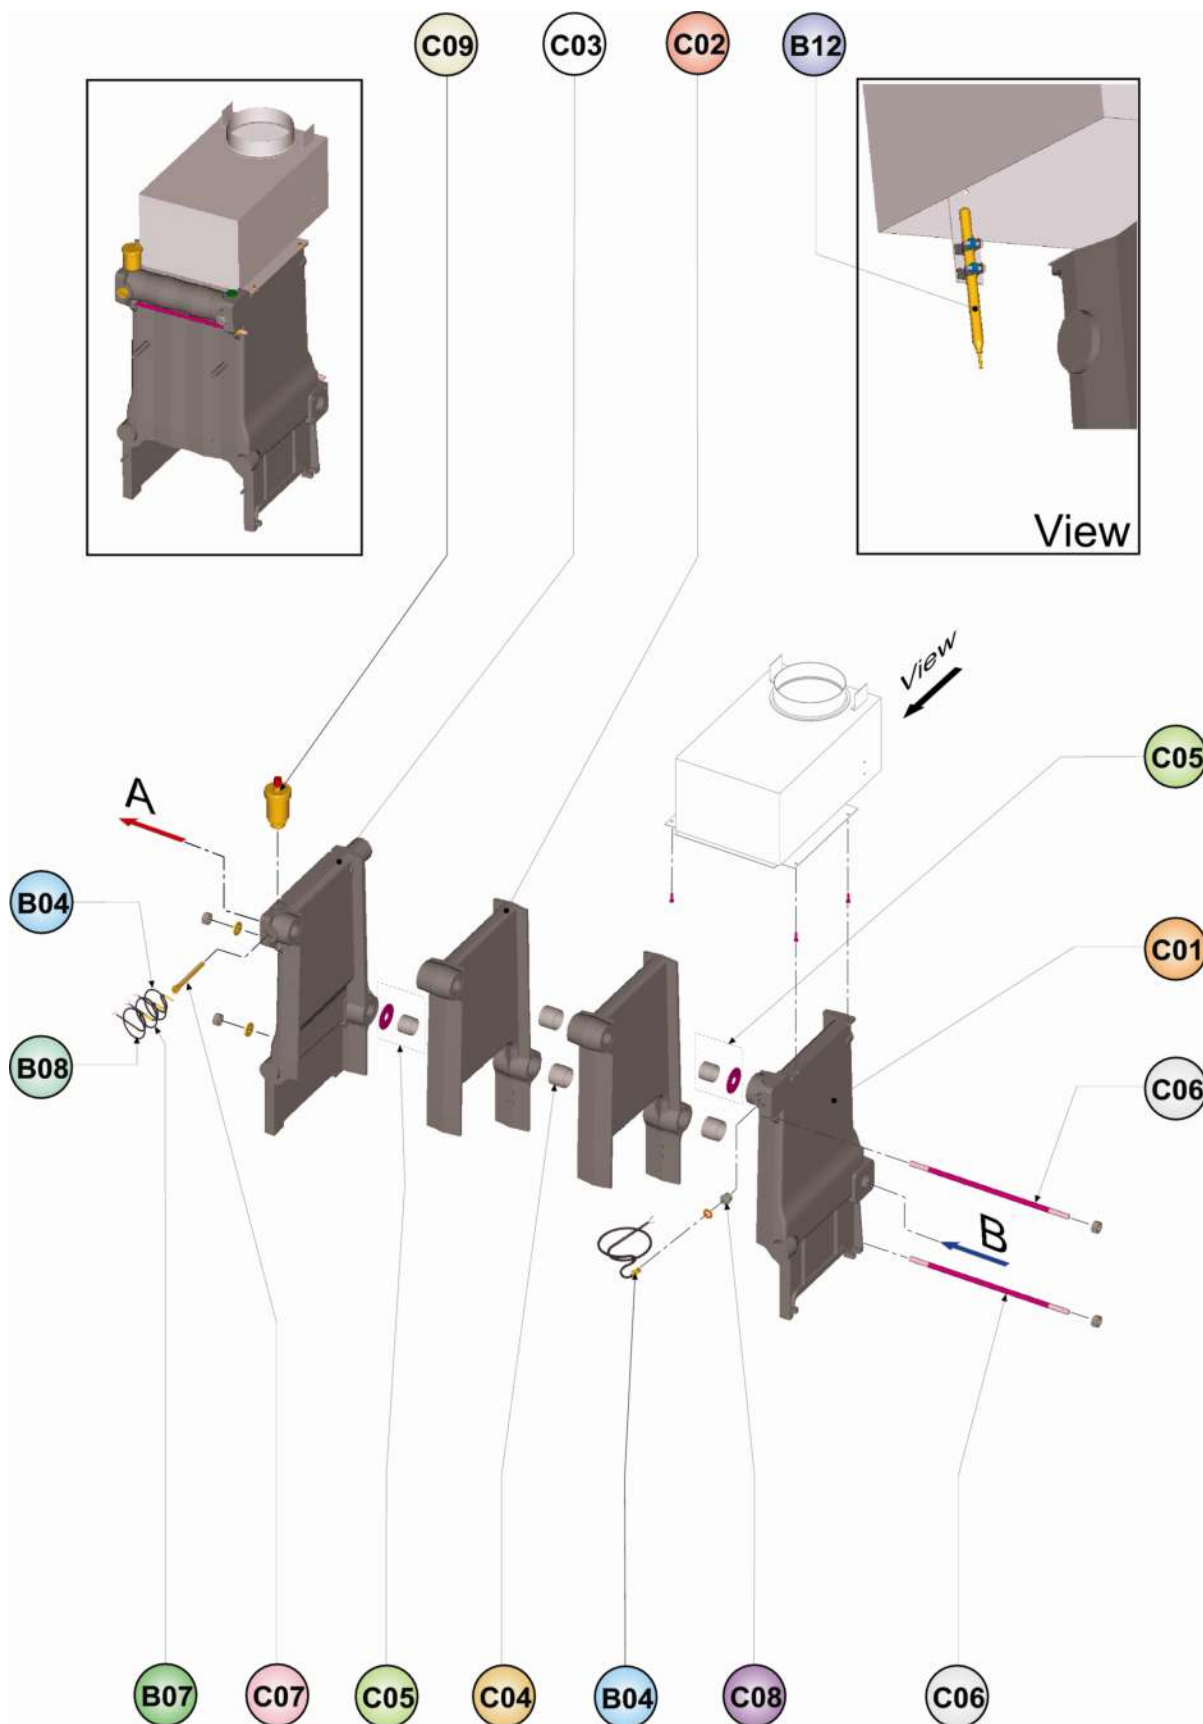

Lista Pezzi / Spare Parts / Ersatzteile / List Onderdelen
Liste Pieces Detaches / Lista Piezas De Repuesto

ERA F 30 B 90

ERA F 30 B 90

Lamborghini
CALORECLIMA

Lista Pezzi / Spare Parts / Ersatzteile / List Onderdelen
Liste Pieces Detaches / Lista Piezas De Repuesto

ERA F 30 B 90

Lamborghini
CALORECLIMA

Lista Pezzi / Spare Parts / Ersatzsteile / List Onderdelen
Liste Pieces Detaches / Lista Piezas De Repuesto

ERA F 30 B 90

ERA F 30 B 90

Lista Pezzi / Spare Parts / Ersatzsteile / List Onderdelen
Liste Pieces Detaches / Lista Piezas De Repuesto