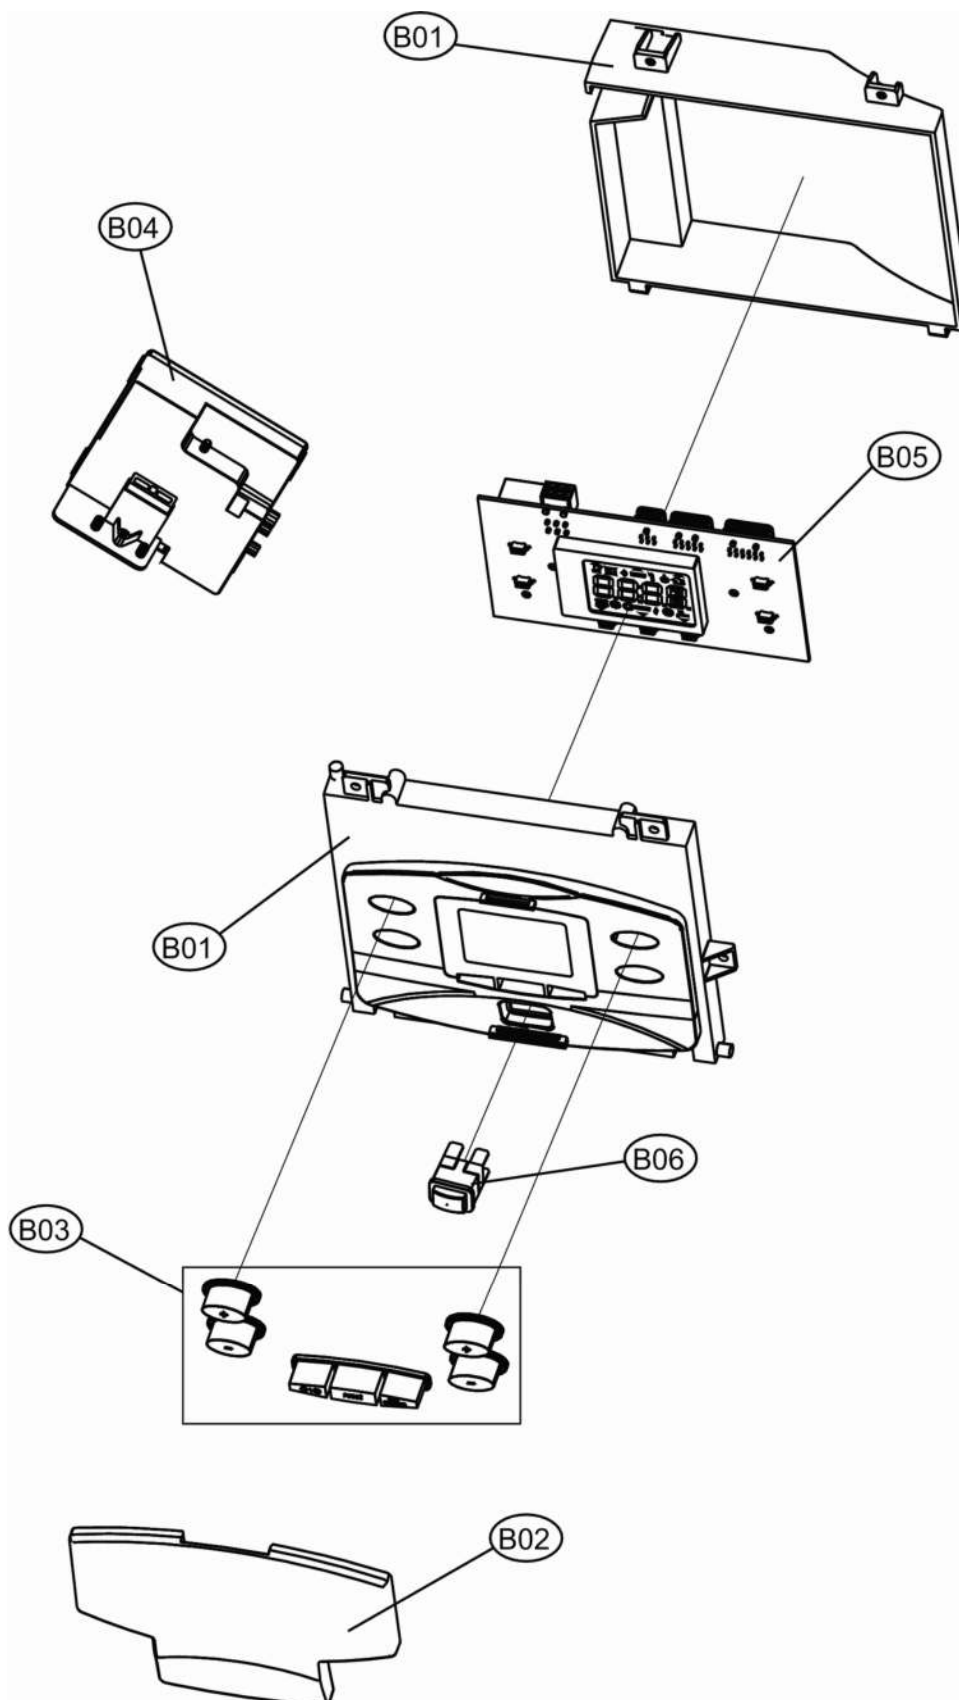

Lamborghini
CALORECLIMA

Lista Pezzi / Spare Parts / Ersatzteile / List Onderdelen
Liste Pieces Detaches / Lista Piezas De Repuesto

FUTURIA N 50