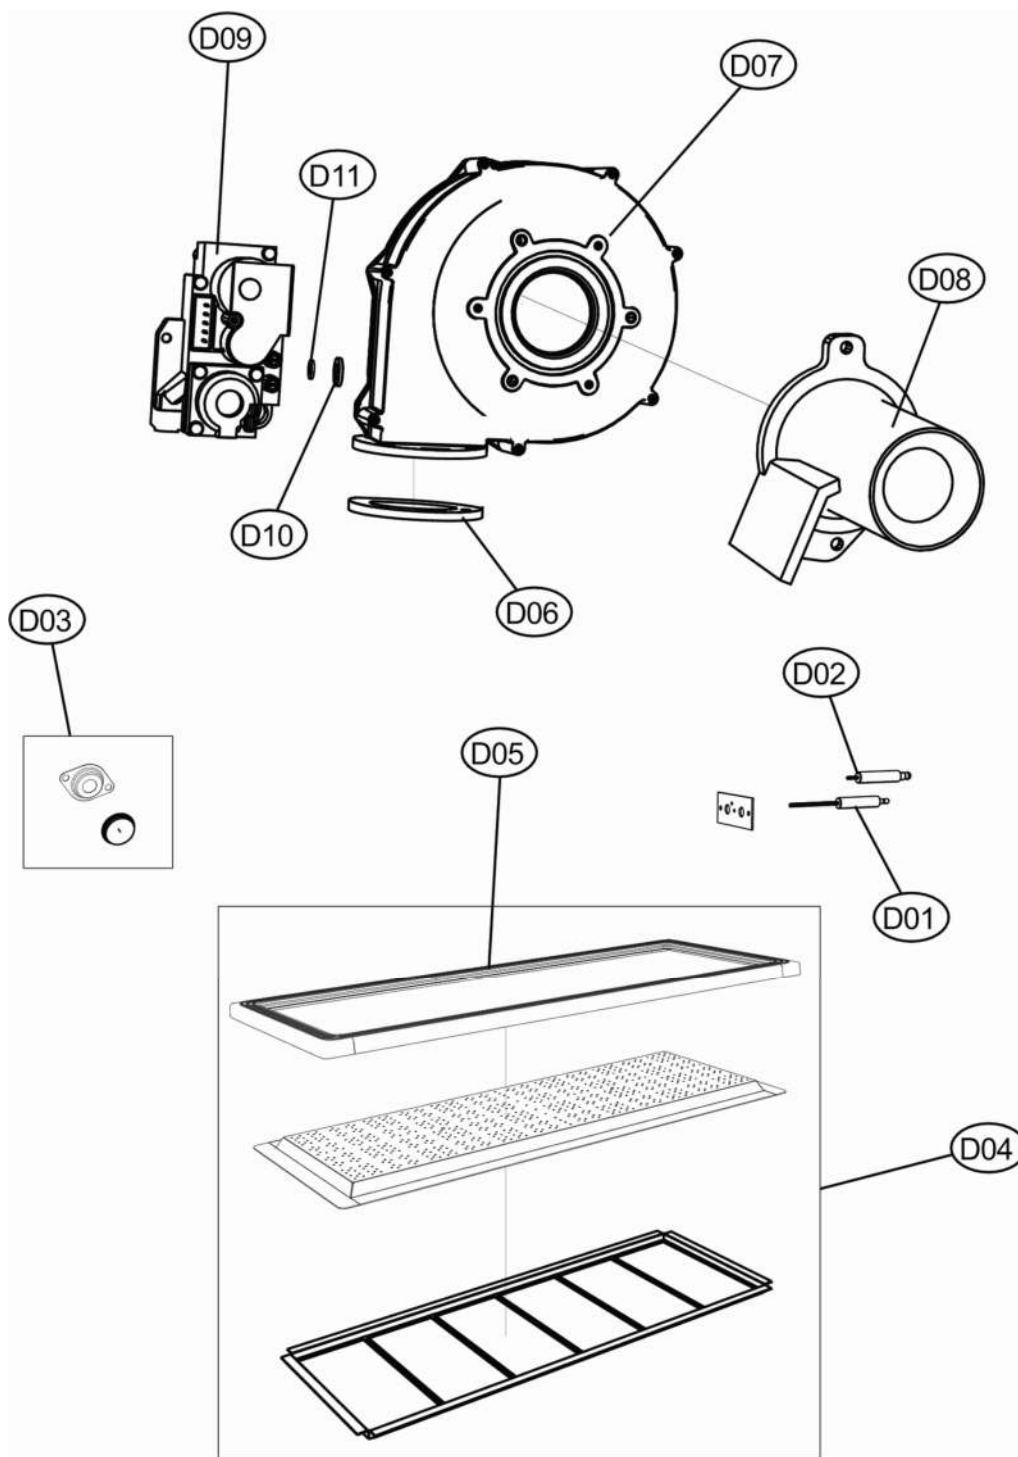

FUTURIA N 50