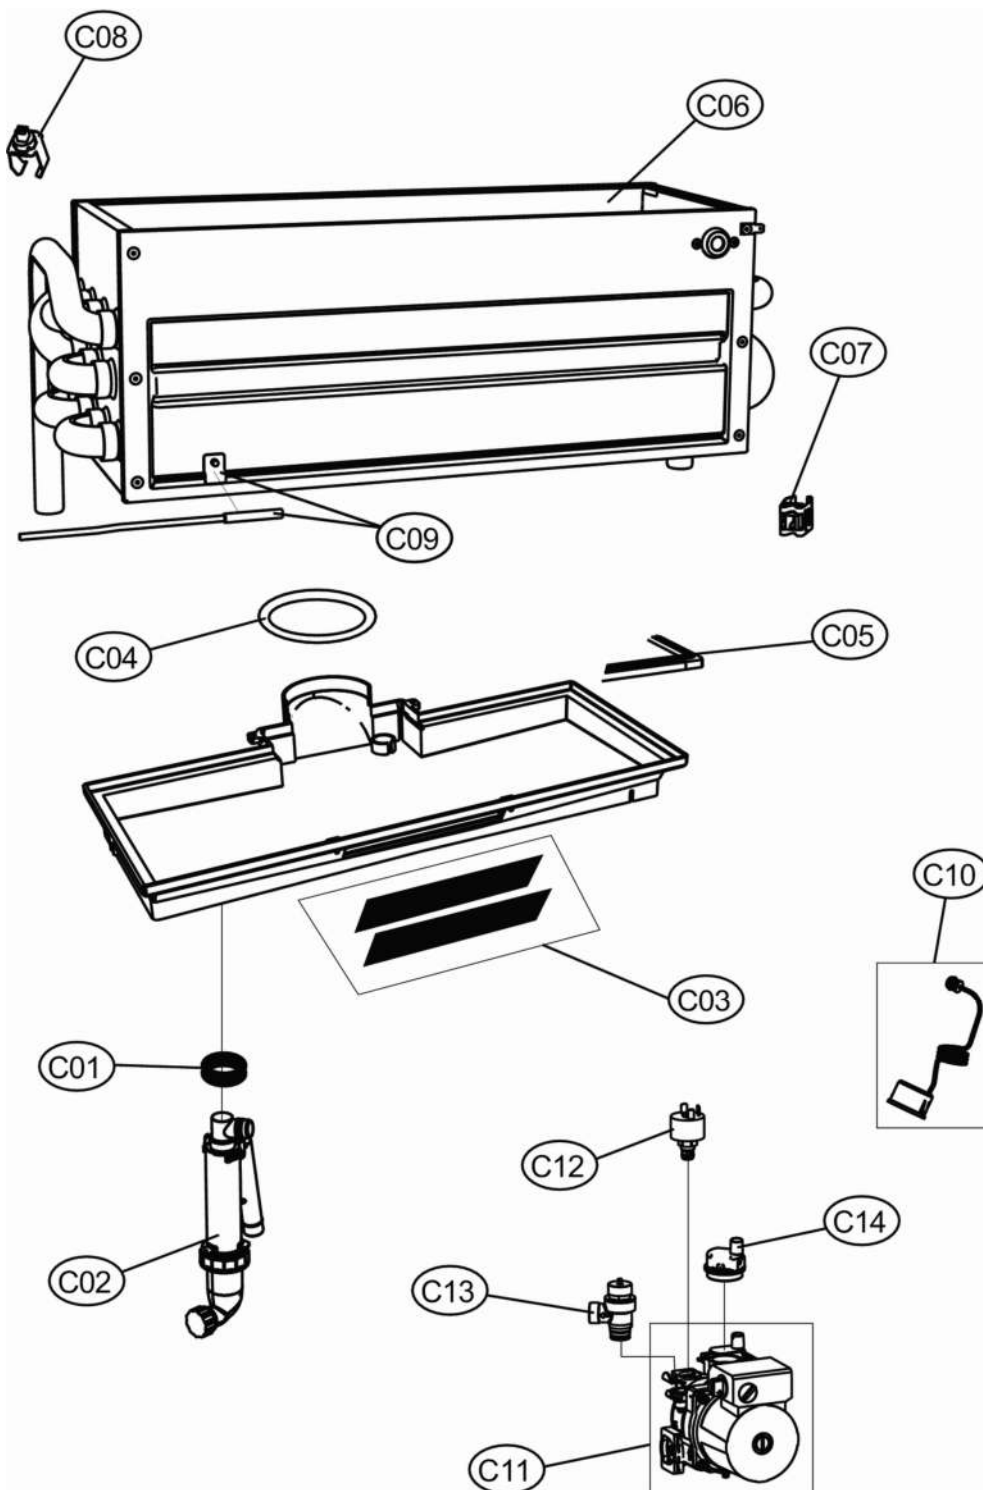

Lamborghini
CALORECLIMA

Lista Pezzi / Spare Parts / Ersatzteile / List Onderdelen
Liste Pieces Detaches / Lista Piezas De Repuesto

FUTURIA N 50