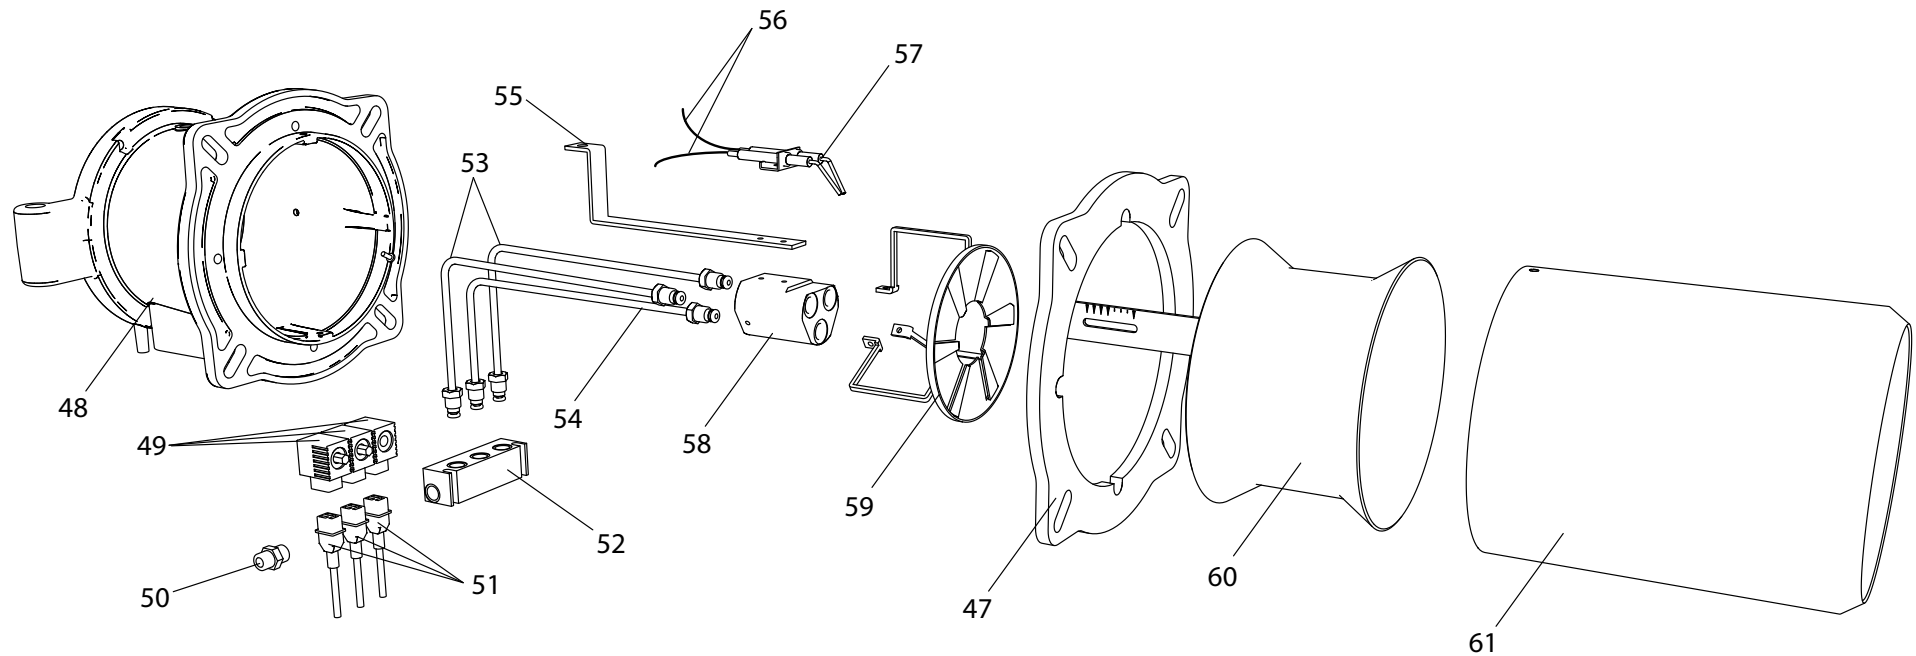

00845080 Bruciatore LMB LO 1000 (BC)

00845190 Bruciatore LMB LO 1000 (BL)

- 1 01134370 Coperchio cruscotto
- 2 04043210 Teleruttore
- 3 04043220 Relè termico ZE 4
- 4 01134750 Membrana tasti
- 5 04043300 Fotoresistenza
- 6 04043330 Trasformatore
- 7 01134550 Passacavo
- 8 01134560 Fermacavo
- 9 04043250 Fondo cruscotto
- 10 04043340 Apparecchiatura

- 11 01134400 Coperchio morsetti
- 12 01134590 Passacavo doppio

- | | | | |
|-----------|---------------------------------|-----------|--------------------------------|
| 13 | 04043290 Pompa Suntec AN97 | 25 | 01082520 Tubino giunto |
| 14 | 01134600 Motore 1100 W | 26 | 01053320 Semigiunto lato pompa |
| 15 | 01134840 Perno filettato M6 | 27 | 01134860 Cassa aria gasolio |
| 16 | 01134430 Perno cerniera | 28 | 01134340 Portina cassa aria |
| 17 | 01136310 Semicorpo lato motore | 29 | 01134360 Griglia di protezione |
| 18 | 04042960 Ventola 200x74 | 30 | 01136140 Flessibile gasolio |
| 19 | 01136320 Semicorpo lato aria | 31 | 04903060 Niplo 1/8"-1/4" |
| 20 | 01133110 Spioncino | | |
| 21 | 01128370 Vetrino spia | | |
| 22 | 01136150 Guarnizione vetrino | | |
| 23 | 01134830 Semigiunto lato motore | | |
| 24 | 01082510 Giunto in gomma | | |

- 32** 01134310 Serranda aria
- 33** 01135150 Servomotore aria
- 34** 01134260 Albero servomotore
- 35** 03001570 Cuscinetto Di. 12
- 36** 03001560 Cuscinetto Di. 8
- 37** 01134270 Staffa albero servomotore
- 38** 06000460 Barra M5
- 39** 04042980 Snodo angolare
- 40** 04042990 Perno d.4
- 41** 01134300 Piastra alberi
- 42** 04043000 Molla perno d.4
- 43** 01134290 Albero serranda destro
- 44** 03001590 Anello d.8
- 45** 03001600 Molla a tazza d.8,2
- 46** 01134280 Albero serranda sinistro