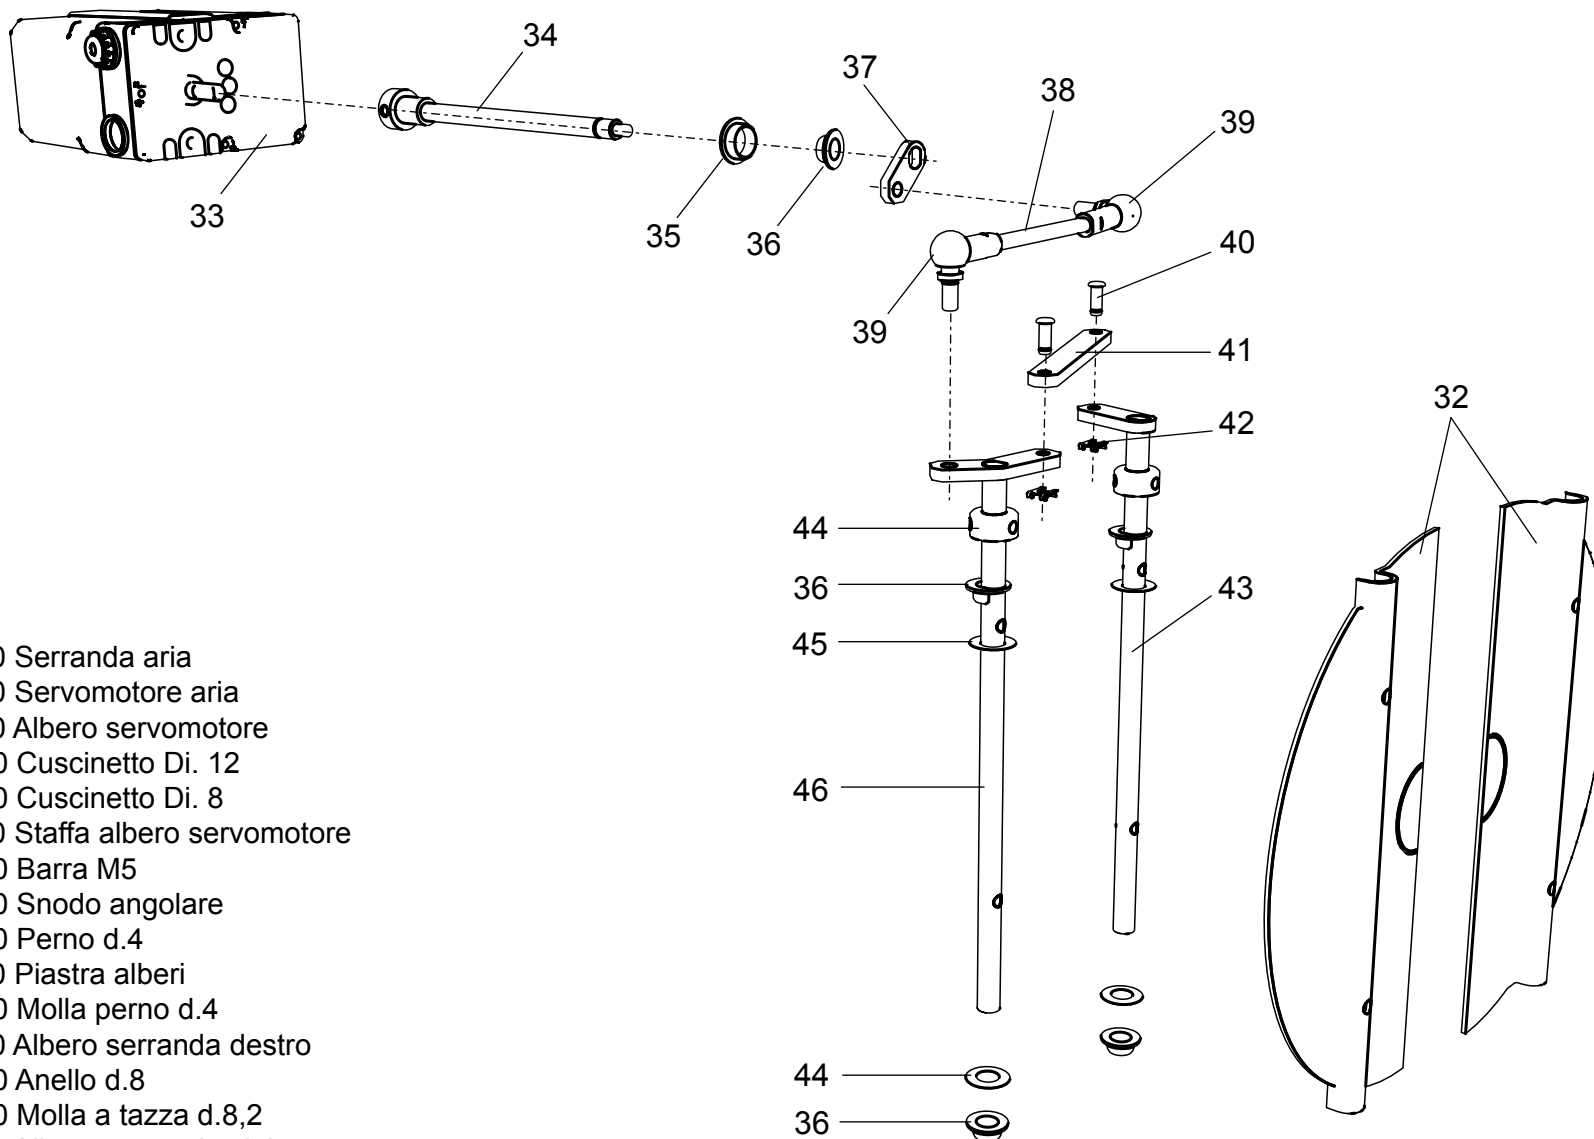

00845080 Bruciatore LMB LO 1000 (BC)

00845190 Bruciatore LMB LO 1000 (BL)

- 1 01134370 Coperchio cruscotto
- 2 04043210 Teleruttore
- 3 04043220 Relè termico ZE 4
- 4 01134750 Membrana tasti
- 5 04043300 Fotoresistenza
- 6 04043330 Trasformatore
- 7 01134550 Passacavo
- 8 01134560 Fermacavo
- 9 04043250 Fondo cruscotto
- 10 04043340 Apparecchiatura

- 11 01134400 Coperchio morsetti
- 12 01134590 Passacavo doppio

- | | | | |
|-----------|---------------------------------|-----------|--------------------------------|
| 13 | 04043290 Pompa Suntec AN97 | 25 | 01082520 Tubino giunto |
| 14 | 01134600 Motore 1100 W | 26 | 01053320 Semigiunto lato pompa |
| 15 | 01134840 Perno filettato M6 | 27 | 01134860 Cassa aria gasolio |
| 16 | 01134430 Perno cerniera | 28 | 01134340 Portina cassa aria |
| 17 | 01136310 Semicorpo lato motore | 29 | 01134360 Griglia di protezione |
| 18 | 04042960 Ventola 200x74 | 30 | 01136140 Flessibile gasolio |
| 19 | 01136320 Semicorpo lato aria | 31 | 04903060 Niplo 1/8"-1/4" |
| 20 | 01133110 Spioncino | | |
| 21 | 01128370 Vetrino spia | | |
| 22 | 01136150 Guarnizione vetrino | | |
| 23 | 01134830 Semigiunto lato motore | | |
| 24 | 01082510 Giunto in gomma | | |

- 32** 01134310 Serranda aria
- 33** 01135150 Servomotore aria
- 34** 01134260 Albero servomotore
- 35** 03001570 Cuscinetto Di. 12
- 36** 03001560 Cuscinetto Di. 8
- 37** 01134270 Staffa albero servomotore
- 38** 06000460 Barra M5
- 39** 04042980 Snodo angolare
- 40** 04042990 Perno d.4
- 41** 01134300 Piastra alberi
- 42** 04043000 Molla perno d.4
- 43** 01134290 Albero serranda destro
- 44** 03001590 Anello d.8
- 45** 03001600 Molla a tazza d.8,2
- 46** 01134280 Albero serranda sinistro