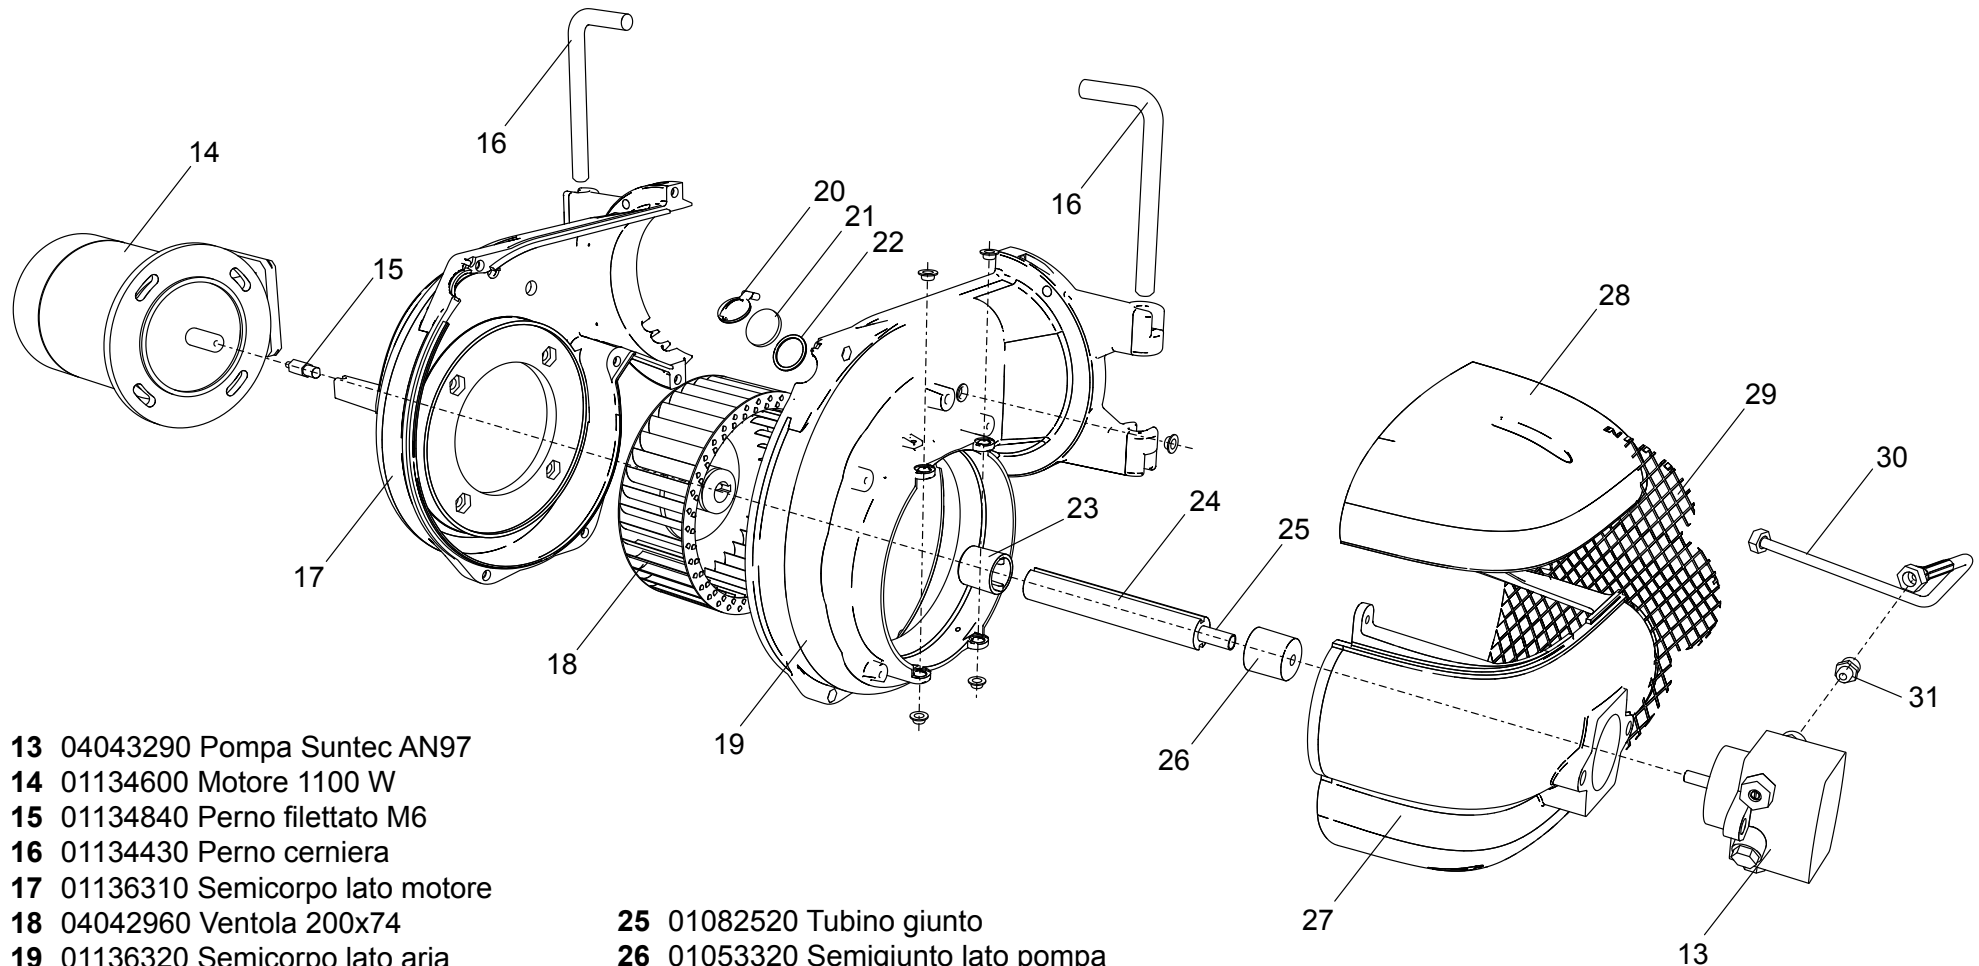

00845080 Bruciatore LMB LO 1000 (BC)

00845190 Bruciatore LMB LO 1000 (BL)

- 1 01134370 Coperchio cruscotto
- 2 04043210 Teleruttore
- 3 04043220 Relè termico ZE 4
- 4 01134750 Membrana tasti
- 5 04043300 Fotoresistenza
- 6 04043330 Trasformatore
- 7 01134550 Passacavo
- 8 01134560 Fermacavo
- 9 04043250 Fondo cruscotto
- 10 04043340 Apparecchiatura

- 11 01134400 Coperchio morsetti
- 12 01134590 Passacavo doppio

- | | | | |
|-----------|---------------------------------|-----------|--------------------------------|
| 13 | 04043290 Pompa Suntec AN97 | 25 | 01082520 Tubino giunto |
| 14 | 01134600 Motore 1100 W | 26 | 01053320 Semigiunto lato pompa |
| 15 | 01134840 Perno filettato M6 | 27 | 01134860 Cassa aria gasolio |
| 16 | 01134430 Perno cerniera | 28 | 01134340 Portina cassa aria |
| 17 | 01136310 Semicorpo lato motore | 29 | 01134360 Griglia di protezione |
| 18 | 04042960 Ventola 200x74 | 30 | 01136140 Flessibile gasolio |
| 19 | 01136320 Semicorpo lato aria | 31 | 04903060 Niplo 1/8"-1/4" |
| 20 | 01133110 Spioncino | | |
| 21 | 01128370 Vetrino spia | | |
| 22 | 01136150 Guarnizione vetrino | | |
| 23 | 01134830 Semigiunto lato motore | | |
| 24 | 01082510 Giunto in gomma | | |

- 32** 01134310 Serranda aria
- 33** 01135150 Servomotore aria
- 34** 01134260 Albero servomotore
- 35** 03001570 Cuscinetto Di. 12
- 36** 03001560 Cuscinetto Di. 8
- 37** 01134270 Staffa albero servomotore
- 38** 06000460 Barra M5
- 39** 04042980 Snodo angolare
- 40** 04042990 Perno d.4
- 41** 01134300 Piastra alberi
- 42** 04043000 Molla perno d.4
- 43** 01134290 Albero serranda destro
- 44** 03001590 Anello d.8
- 45** 03001600 Molla a tazza d.8,2
- 46** 01134280 Albero serranda sinistro