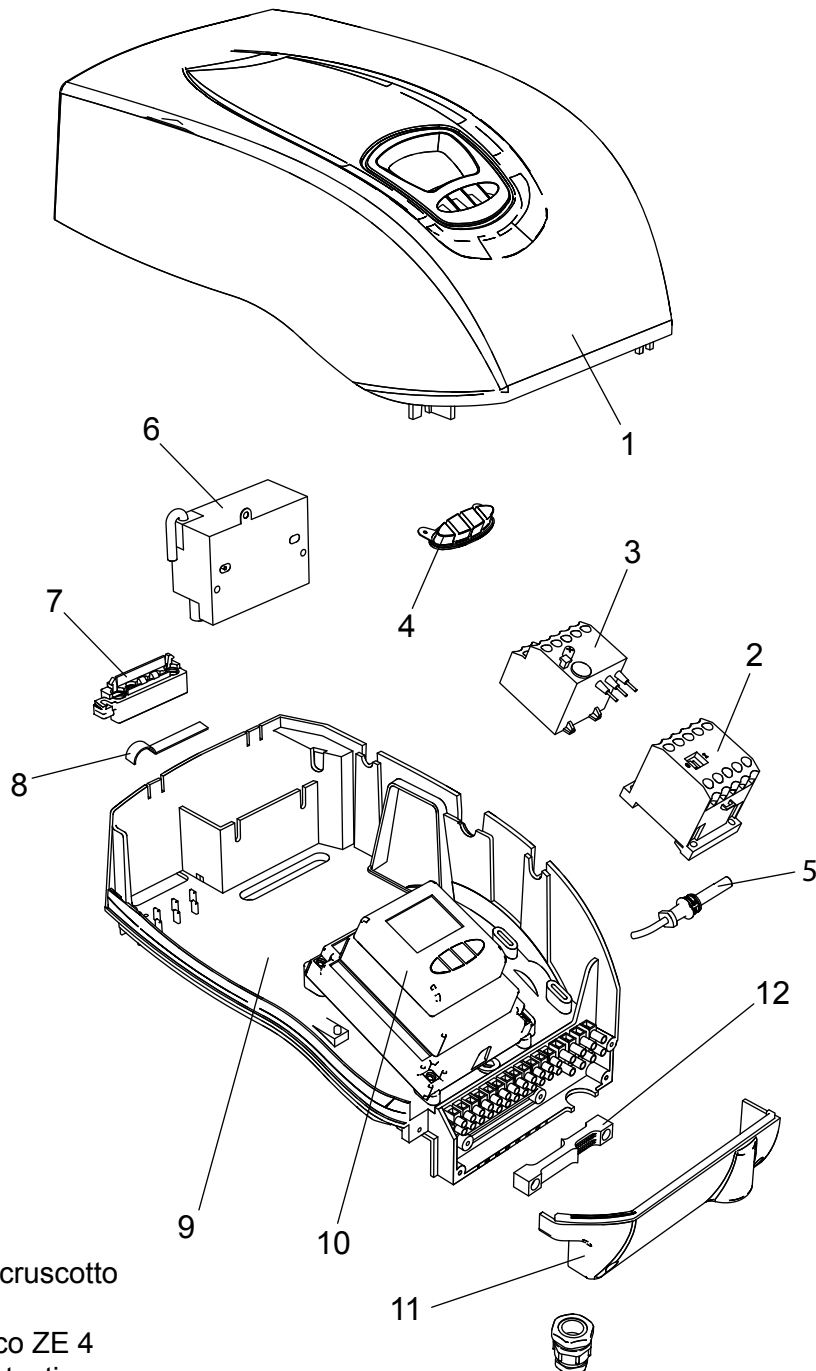

00845080 Bruciatore LMB LO 1000 (BC)

00845190 Bruciatore LMB LO 1000 (BL)

- 1 01134370 Coperchio cruscotto
- 2 04043210 Teleruttore
- 3 04043220 Relè termico ZE 4
- 4 01134750 Membrana tasti
- 5 04043300 Fotoresistenza
- 6 04043330 Trasformatore
- 7 01134550 Passacavo
- 8 01134560 Fermacavo
- 9 04043250 Fondo cruscotto
- 10 04043340 Apparecchiatura

- 11 01134400 Coperchio morsetti
- 12 01134590 Passacavo doppio

- | | | | |
|-----------|---------------------------------|-----------|--------------------------------|
| 13 | 04043290 Pompa Suntec AN97 | 25 | 01082520 Tubino giunto |
| 14 | 01134600 Motore 1100 W | 26 | 01053320 Semigiunto lato pompa |
| 15 | 01134840 Perno filettato M6 | 27 | 01134860 Cassa aria gasolio |
| 16 | 01134430 Perno cerniera | 28 | 01134340 Portina cassa aria |
| 17 | 01136310 Semicorpo lato motore | 29 | 01134360 Griglia di protezione |
| 18 | 04042960 Ventola 200x74 | 30 | 01136140 Flessibile gasolio |
| 19 | 01136320 Semicorpo lato aria | 31 | 04903060 Niplo 1/8"-1/4" |
| 20 | 01133110 Spioncino | | |
| 21 | 01128370 Vetrino spia | | |
| 22 | 01136150 Guarnizione vetrino | | |
| 23 | 01134830 Semigiunto lato motore | | |
| 24 | 01082510 Giunto in gomma | | |

- 32** 01134310 Serranda aria
- 33** 01135150 Servomotore aria
- 34** 01134260 Albero servomotore
- 35** 03001570 Cuscinetto Di. 12
- 36** 03001560 Cuscinetto Di. 8
- 37** 01134270 Staffa albero servomotore
- 38** 06000460 Barra M5
- 39** 04042980 Snodo angolare
- 40** 04042990 Perno d.4
- 41** 01134300 Piastra alberi
- 42** 04043000 Molla perno d.4
- 43** 01134290 Albero serranda destro
- 44** 03001590 Anello d.8
- 45** 03001600 Molla a tazza d.8,2
- 46** 01134280 Albero serranda sinistro