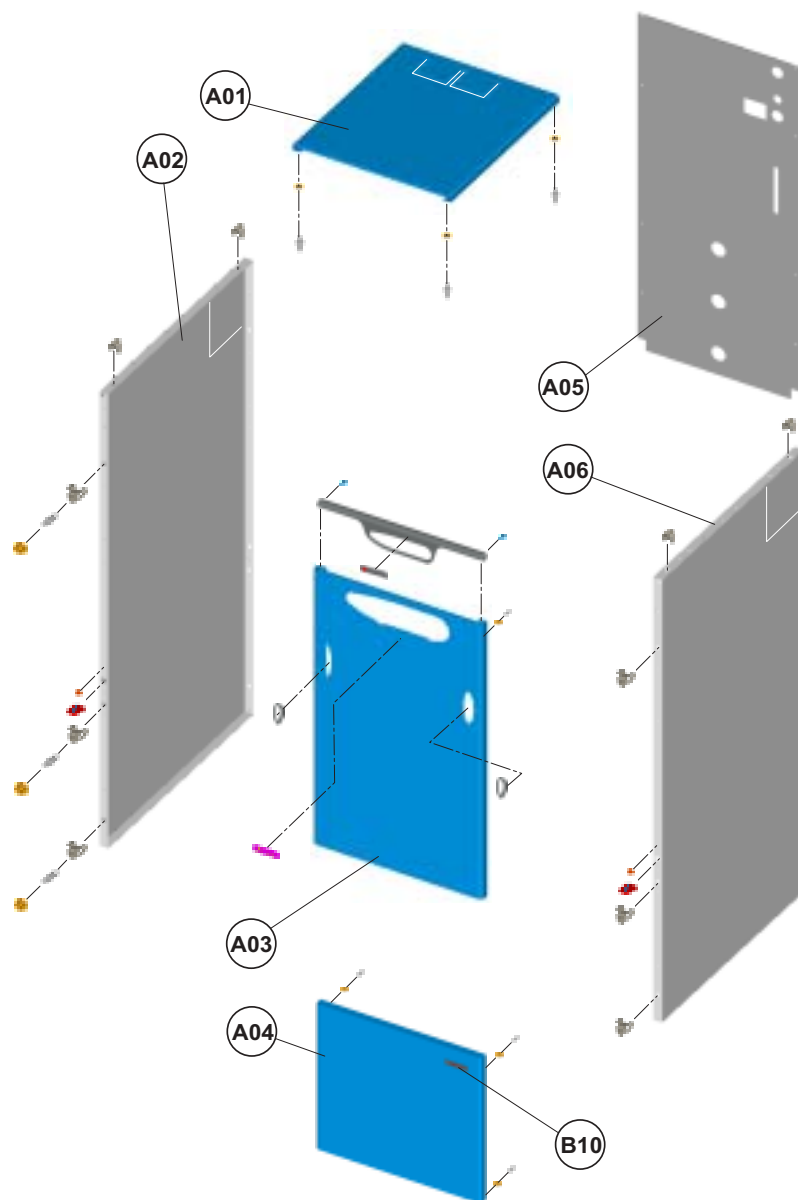

Pos.	Codice	Denominazione
B01	F398D0930	KIT SCATOLA EL. "Lej" (35009980)
B02	F398D2830	KIT FRONTALE "Lam" (35011110)
B03	F398D0960	KIT MANOPOLE "Lej" (35010550)
B04	F398D0990	KIT SCHEDA POT. "Lej" (36507650)
B05	F398D1000	KIT SCHEDA EL. "Lej" (36507661)
B06	F398D0970	KIT T/IDR.4bar "Lej" (36400570)
B07	F398D1340	KIT SONDA TEMP. "Lej" (36200660)
B08	F398D1080	KIT SONDA RISC. "Lej" (36200670)
B09	F398D0980	KIT TST.LS1 RM "Lej" (36401240)
B10	F398D2940	KIT TERM.RETT. "Lej" (36400880)
B11	F398D0950	KIT PULS.SPIA "Lej" (36100420)
B12	F398D1230	KIT CENTRALINA "Lej" (36507820)

Pos.	Codice	Denominazione
B06	F398D0970	KIT T/IDR.4bar "Lej" (36400570)
B07	F398D1340	KIT SONDA TEMP. "Lej" (36200660)
B08	F398D1080	KIT SONDA RISC. "Lej" (36200670)
B09	F398D0980	KIT TST.LS1 RM "Lej" (36401240)
B10	F398D2940	KIT TERM.RETT. "Lej" (36400880)
C01	F398D1250	KIT DIAFR.ARIA "Lej" (32916090)
C02	F398D1010	KIT V/RITEGNO "Lej" (36901140)
C03	F398D1240	KIT VETRO SPIA "Lej" (35315240)
C04	F398D1070	KIT TIR.M10X330 "Lej" (34401240)
C05	F398D1020	KIT ELEM.DEX. "Lej" (39403150)
C06	F398D1130	KIT V/ARIA 1/2 "Lej" (36900240)
C07	F398D1100	KIT PASSACAVI "Lej" (36505380)
C08	F398D1090	KIT GUAINA 1/2 "Lej" (33400070)
C09	F398D1330	KIT VALV. N/R "Lej" (36901970)
C10	F398D1140	KIT VENTIL. "Lej" (36601780)
C11	F398D1150	KIT PRESS.ARIA "Lej" (36401620)
C12	F398D1030	KIT ELEM.INT. "Lej" (39403190)

Pos.	Codice	Denominazione
A01	F398D2900	KIT COPERCHIO "Lam" (31118070)
A02	F398D2890	KIT FIANCO SIN. "Lam" (31118030)
A03	F398D2810	KIT PANN.A.SUP. "Lam" (31114030)
A04	F398D2820	KIT PANN.A.INF. "Lam" (31114040)
A05	F398D2910	KIT PARETE POST. "Lej" (31118050)
A06	F398D2880	KIT FIANCO DEX. "Lam" (31118010)
B10	F398D2940	KIT TERM.RETT. "Lej" (36400880)