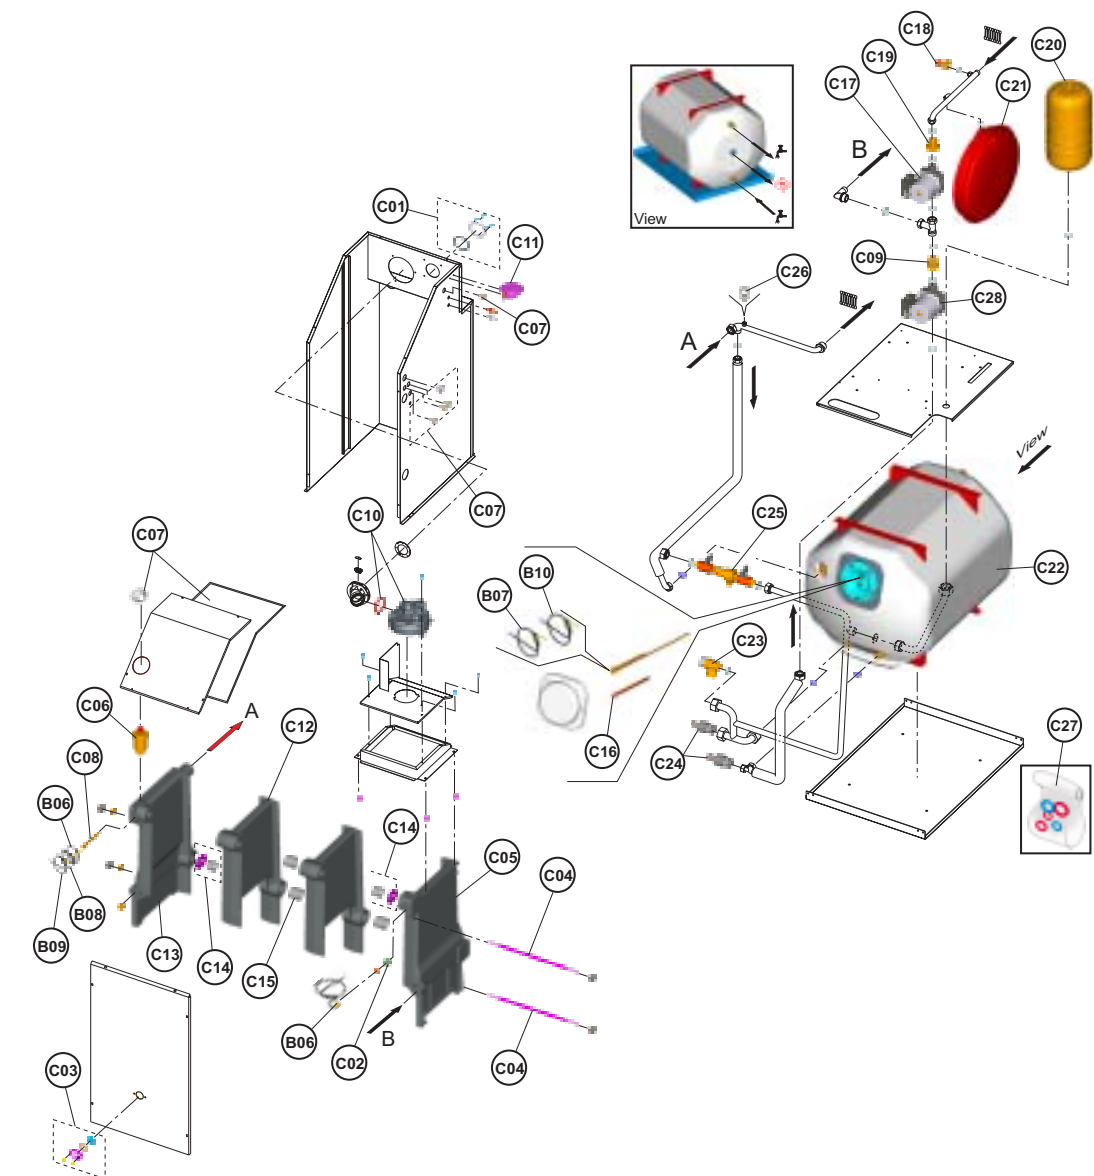

Pos.	Codice	Denominazione
B01	F398D0930	KIT SCATOLA EL. "Lej" (35009980)
B02	F398D2830	KIT FRONTALE "Lam" (35011110)
B03	F398D0960	KIT MANOPOLE "Lej" (35010550)
B04	F398D0990	KIT SCHEDA POT. "Lej" (36507650)
B05	F398D1000	KIT SCHEDA EL. "Lej" (36507661)
B06	F398D0970	KIT T/IDR.4bar "Lej" (36400570)
B07	F398D1340	KIT SONDA TEMP. "Lej" (36200660)
B08	F398D1080	KIT SONDA RISC. "Lej" (36200670)
B09	F398D0980	KIT TST.LS1 RM "Lej" (36401240)
B10	F398D2940	KIT TERM.RETT. "Lej" (36400880)
B11	F398D0950	KIT PULS.SPIA "Lej" (36100420)
B12	F398D1230	KIT CENTRALINA "Lej" (36507820)

Pos.	Codice	Denominazione
B06	F398D0970	KIT T/IDR.4bar "Lej" (36400570)
B07	F398D1340	KIT SONDA TEMP. "Lej" (36200660)
B08	F398D1080	KIT SONDA RISC. "Lej" (36200670)
B09	F398D0980	KIT TST.LS1 RM "Lej" (36401240)
B10	F398D2940	KIT TERM.RETT. "Lej" (36400880)
C01	F398D1250	KIT DIAFR.ARIA "Lej" (32916090)
C02	F398D1010	KIT V/RITEGNO "Lej" (36901140)
C03	F398D1240	KIT VETRO SPIA "Lej" (35315240)
C04	F398D1070	KIT TIR.M10X330 "Lej" (34401240)
C05	F398D1020	KIT ELEM.DEX. "Lej" (39403150)
C06	F398D1130	KIT V/ARIA 1/2 "Lej" (36900240)
C07	F398D1100	KIT PASSACAVI "Lej" (36505380)
C08	F398D1090	KIT GUAINA 1/2 "Lej" (33400070)
C09	F398D1330	KIT VALV. N/R "Lej" (36901970)
C10	F398D1140	KIT VENTIL. "Lej" (36601780)
C11	F398D1150	KIT PRESS.ARIA "Lej" (36401620)
C12	F398D1030	KIT ELEM.INT. "Lej" (39403190)

Pos.	Codice	Denominazione
A01	F398D2900	KIT COPERCHIO "Lam" (31118070)
A02	F398D2890	KIT FIANCO SIN. "Lam" (31118030)
A03	F398D2810	KIT PANN.A.SUP. "Lam" (31114030)
A04	F398D2820	KIT PANN.A.INF. "Lam" (31114040)
A05	F398D2910	KIT PARETE POST. "Lej" (31118050)
A06	F398D2880	KIT FIANCO DEX. "Lam" (31118010)
B10	F398D2940	KIT TERM.RETT. "Lej" (36400880)