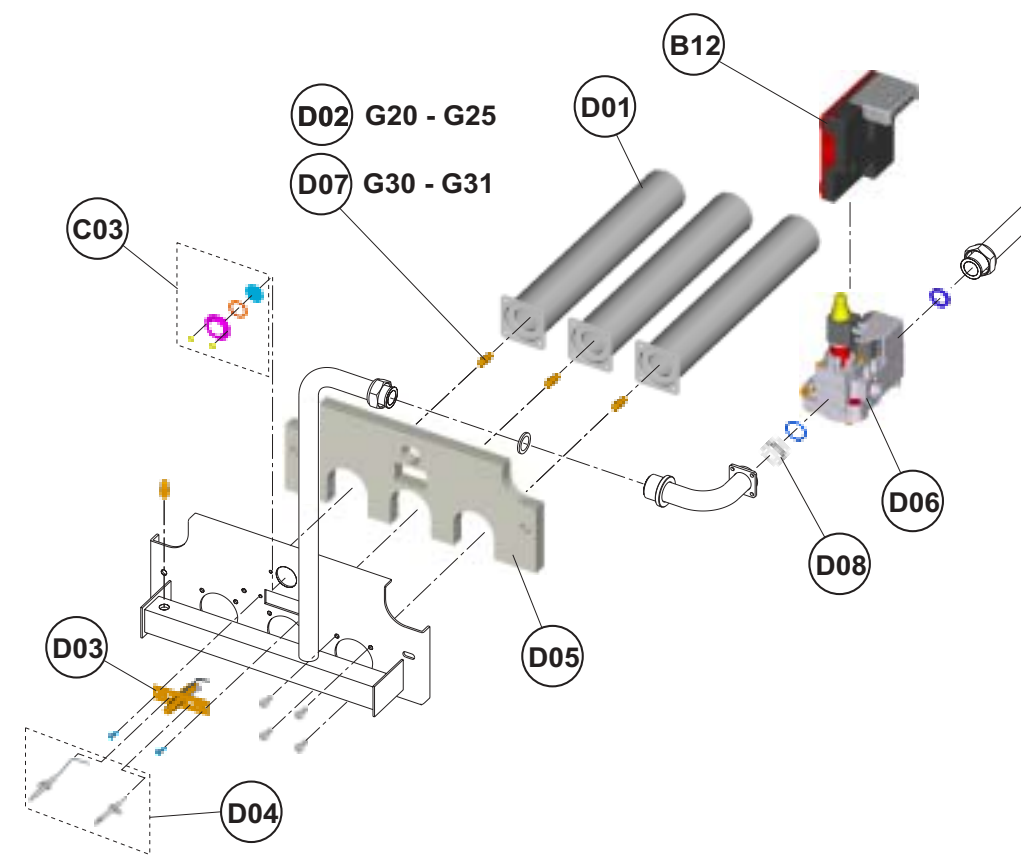

Pos.	Codice	Denominazione
D01	F398D1200	KIT BRUC.PRINC. "Lej" (37608300)
D02	F398D1210	KIT UG.GAS 2,80 "Lej" (34009090)
D03	F398D1190	KIT B/P LAV. "Lej" (36702661)
D04	F398D1180	KIT EL"Lej" (36702260-36702270)
D05	F398D1160	KIT ISOL.PORTA "Lej" (35301920)
D06	F398D1360	KIT VALV.GAS "Lej" (36800000)
D07	F398D1220	KIT UG.GAS 1,75 "Lej" (34013040)
D08	F398D1260	KIT GIAFR.GAS "Lej" (34008730)