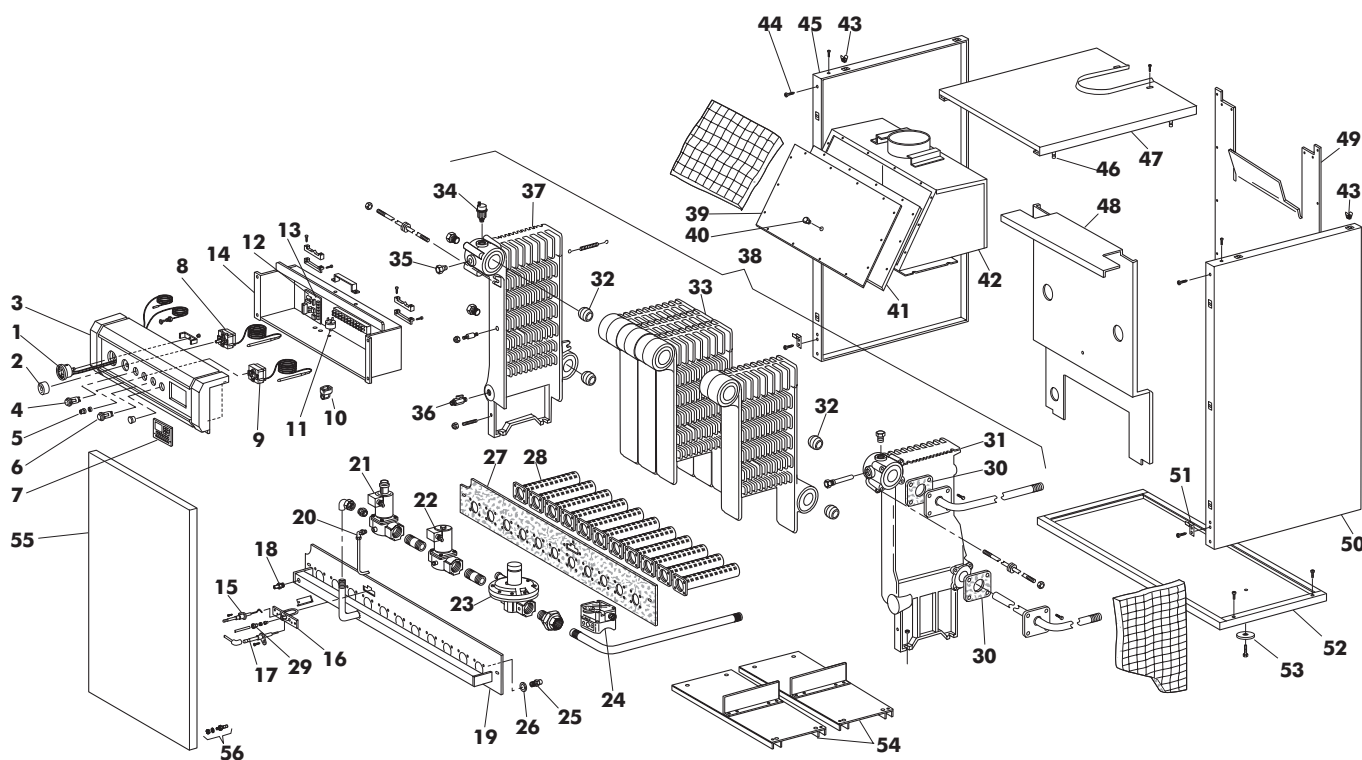

GASTER 119 A W Cod. 00099270
GASTER 136 A W Cod. 00099280
TAV. 1191

Aprile 2001

Pos. Cod. Denominazione

1	F3640079	Termoidrometro
2	F3500259	Manopola termostato
3	F3500554	Cruscotto 119AW
	F3500555	Cruscotto 136 AW
4	F3610037	Pulsante unipolare
5	F3640178	Cappuccio term. sic.
6	F3610036	Interruttore bipolare
7	F3500339	Tappo copriferro centrale
8	F3640121	Termostato TR2
9	F3640145	Termostato LS1
10	F3650411	Serracavo
11	F3650612	Filtro
12	F3500496	Supporto ABS scheda Honeywell
13	F3650599	Centralina elettr. S4561 B 1039
14	F3291172	Lamiera protezione cablaggio 119 AW
	F3291173	Lamiera protezione cablaggio 136 AW
15	F3670227	Elettrodo rivelazione B/P
16	F3670238	Brucciante pilota
17	F3670226	Elettrodo accensione B/P
18	F3340028	Presa di pressione
19	F3840264	Collettore gas-porta 136 AW
	F3640263	Collettore gas-porta 119 AW
20	F3340091	Gomito 1/8M racc. 06 art. 237EF
21	F3680192	Valvola EVRL25 att.1" UGV 119-136 AW
22	F3680151	Valvola EV 25 att.1" UGV 119-136 AW
23	F3680152	Stab.1" J48 molla nera119-136 AW
24	F3640085	Pressostato DWG
25	F3400967	Ugello ES12 ø2.15 GPL
	F3400928	Ugello ES12 ø3.50 metano
26	F3370048	Guarnizione øe 16
27	F3531969	Isolante portina camera di combustione 119 AW
	F3531970	Isolante portina camera di combustione 136 AW
28	F3760801	Brucciante 627-10 Polidoro
29	F3370079	Ugello G24.1 GPL Polidoro
30	F3510101	Guarnizione tenuta
31	F3300532	Elemento destro