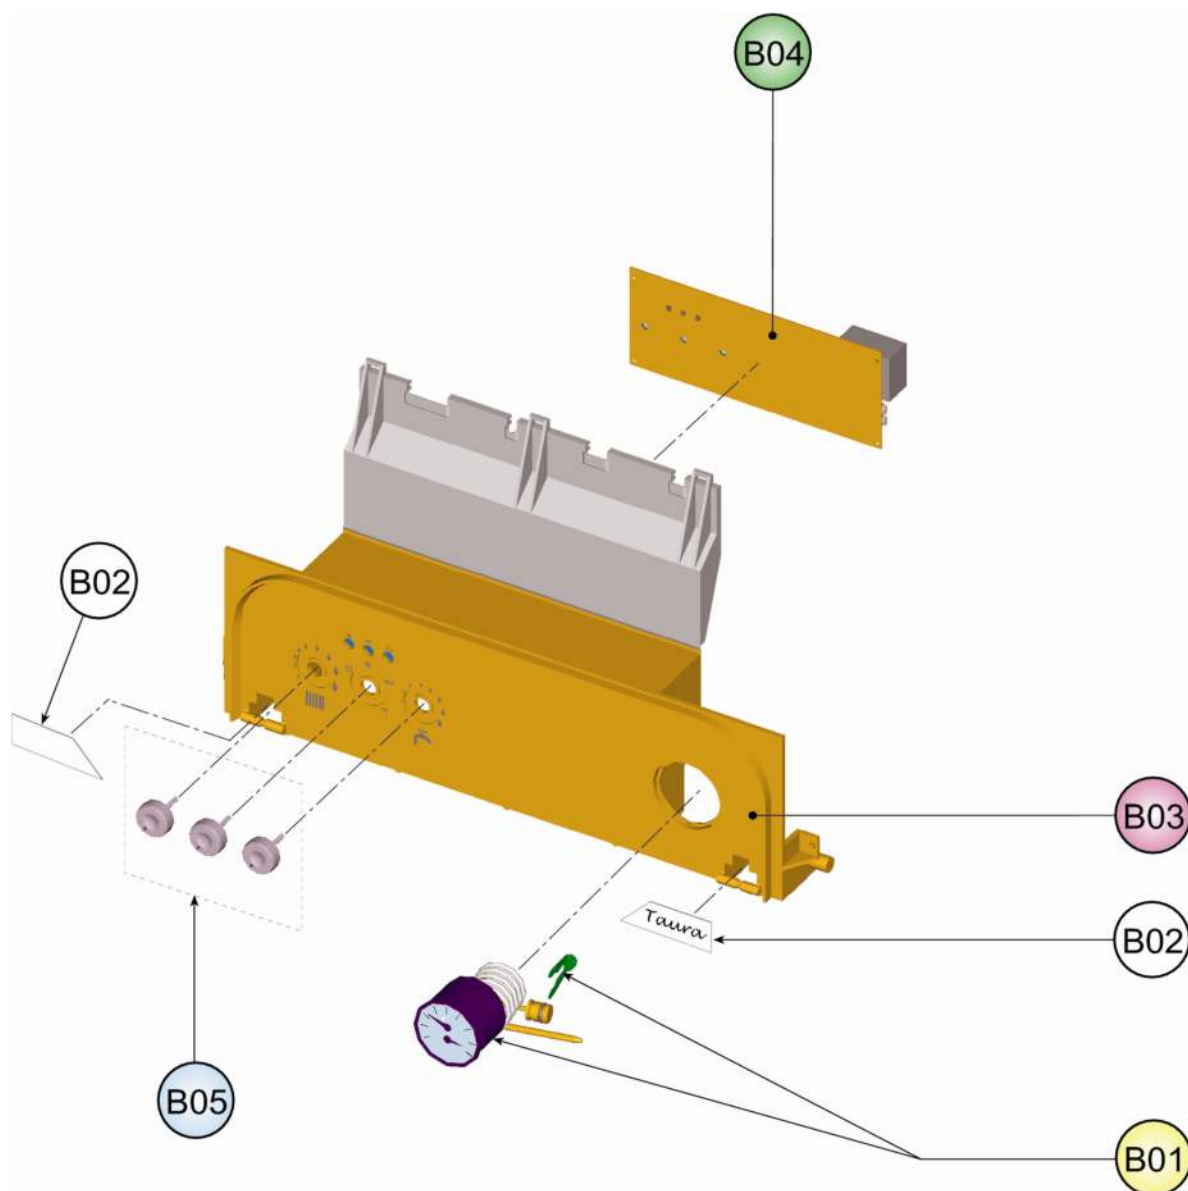

**Lamborghini**  
CALORECLIMA

**Lista Pezzi / Spare Parts / Ersatzsteile / List Onderdelen  
Liste Pieces Detaches / Lista Piezas De Repuesto**

## **TAURA IN 24 MCS**

<b>CODICE</b>	<b>EDIZIONE</b>	<b>MERCATO</b>
<b>30K0376002</b>	<b>01/01/2008</b>	<b>IT</b>

# TAURA IN 24 MCS

**Lamborghini**  
CALORECLIMA

Lista Pezzi / Spare Parts / Ersatzteile / List Onderdelen  
Liste Pieces Detaches / Lista Piezas De Repuesto