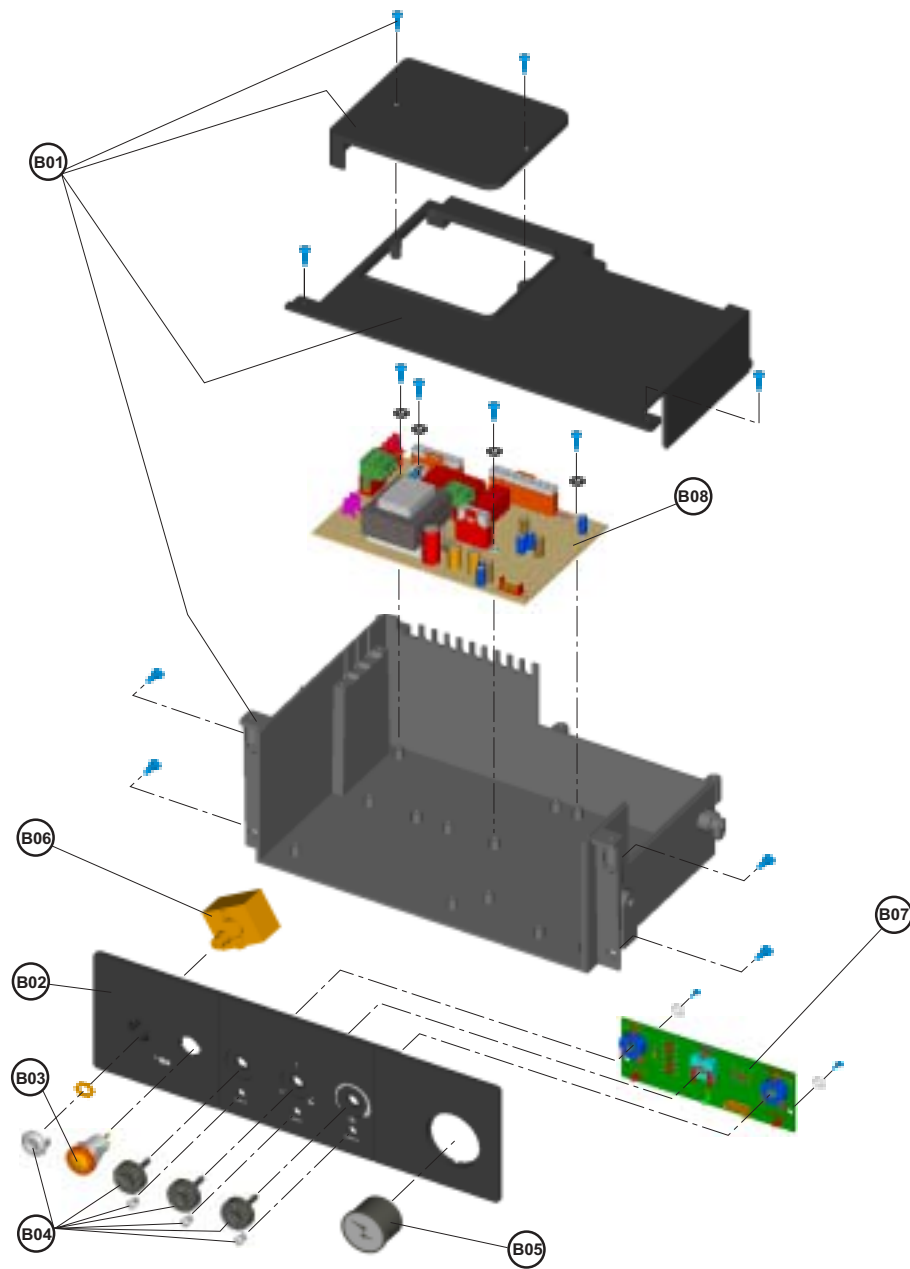

CABLAGGIO

Pos.	Codice	Denominazione
B01	F398D0930	KIT SCATOLA EL. "Lej" (35009980)
B02	F398D0940	KIT FRONTALE "Lam" (35010740)
B03	F398D0950	KIT PULS.SPIA "Lej" (36100420)
B04	F398D0960	KIT MANOPOLE "Lej" (35010550)
B05	F398D0970	KIT T/IDR.4bar "Lej" (36400570)
B06	F398D0980	KIT TST.LS1 RM "Lej" (36401240)
B07	F398D0990	KIT SCHEDA POT. "Lej" (36507650)
B08	F398D1000	KIT SCHEDA EL. "Lej" (36507661)

G/ACQUA

Pos.	Codice	Denominazione
C01	F398D1010	KIT V/RITEGNO "Lej" (36901140)
C02	F398D1020	KIT ELEM.DEX. "Lej" (39403150)
C03	F398D1030	KIT ELEM.INT. "Lej" (39403190)
C04	F398D1040	KIT ELEM.SIN. "Lej" (39403160)
C05	F398D1050	KIT BICONO "Lej" (34218521)
C06	F398D1060	KIT BIC.+DIAFR. "Lej" (37902790)
C07	F398D1070	KIT TIR.M10X330 "Lej" (34401240)
C08	F398D1080	KIT SONDA RISC. "Lej" (36200670)
C09	F398D1090	KIT GUAINA 1/2 "Lej" (33400070)
C10	F398D1100	KIT PASSACAVI "Lej" (36505380)
C11	F398D0850	KIT GUARNIZ.H2O "Lej" (3/8">1")
C12	F398D0160	KIT RUBIN.3/8" "Lej" (36901470)

Pos.	Codice	Denominazione
C13	F398D0180	KIT VASO 10Lt. "Lej" (36802740)
C14	F398D0220	KIT V/SIC.1/2" "Lej" (36900660)
C15	F398D1110	KIT POMPA "Lej" (36601771)
C16	F398D1120	KIT RUBIN.1/2 "Lej" (36900700)
C17	F398D1130	KIT V/ARIA 1/2 "Lej" (36900240)
C18	F398D1140	KIT VENTIL. "Lej" (36601780)
C19	F398D1150	KIT PRESS.ARIA "Lej" (36401620)
T01	F34200660	TUBO MAND.IMPIANTO
T02	F3840A020	TUBAZ.RIT.MONTE POMPA
T03	F3840A010	TUBAZ.VALLE POMPA
T04	F3840A030	TUBAZ.CARIC.IMP.
T05	F3840A001	TUBAZ.RIT.IMPIANTO

ERA F 32 SPK Cod. **00903500**
TAV. 1273

 Luglio 2005
 Pag.1

MANTELLATURA

Pos.	Codice	Denominazione
A01	F398D0890	KIT COPERCHIO "Lam" (31114121)
A02	F398D1280	KIT FIANCO DEX. "Lam" (31114060)
A03	F398D0900	KIT FIANCO SIN. "Lam" (31114080)
A04	F398D0910	KIT PARETE POST "Lej" (31114101)
A05	F398D0920	KIT PORTA "Lam" (31114130)