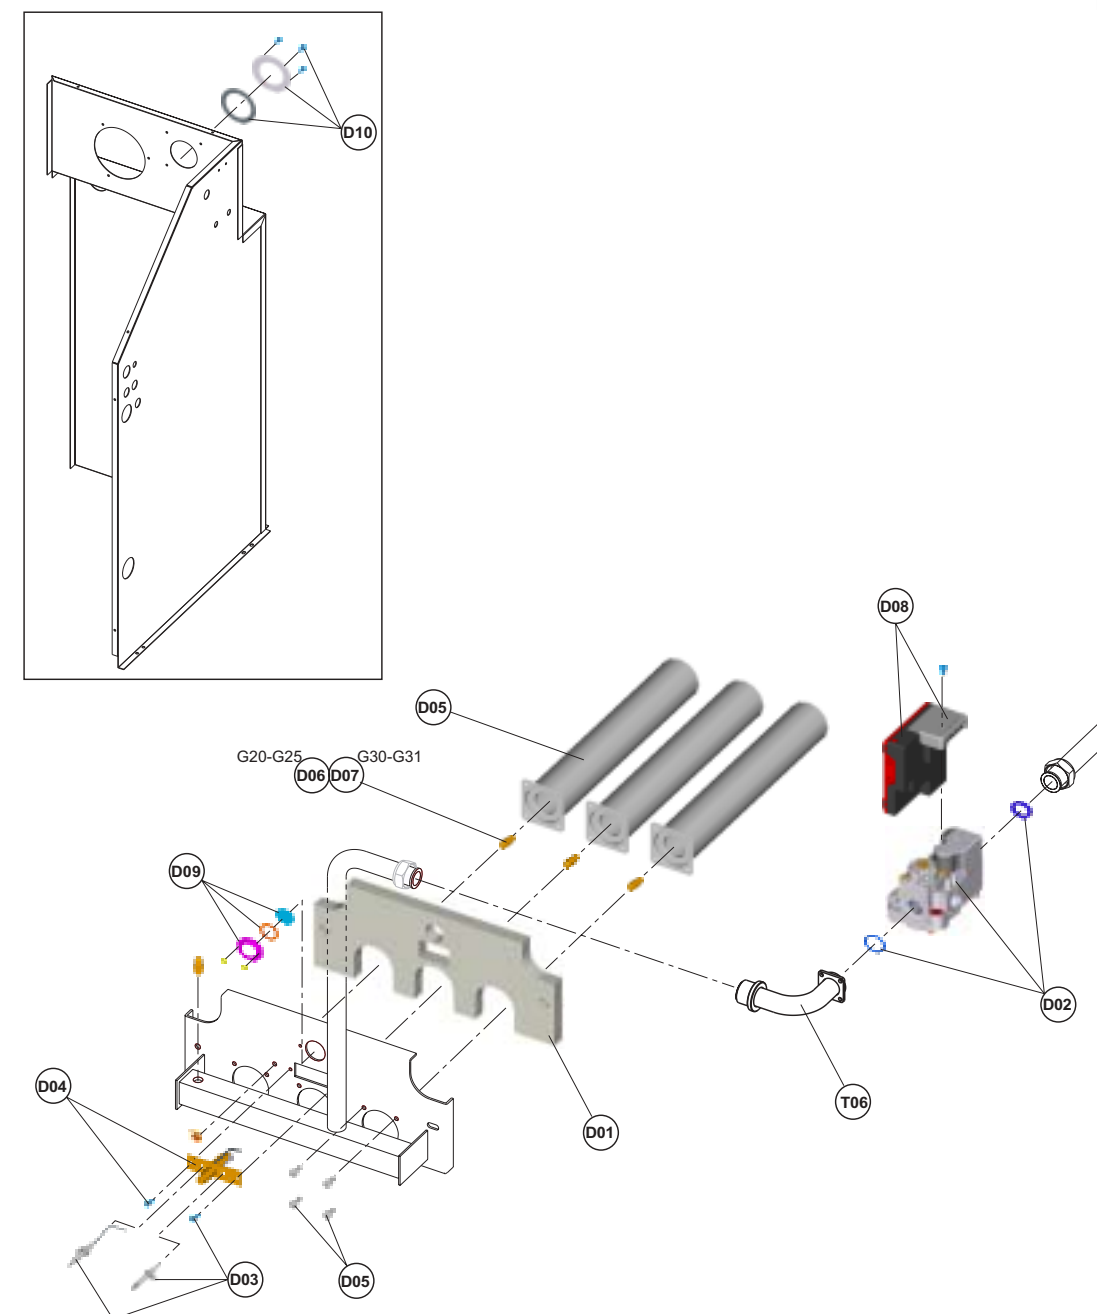

CABLAGGIO

Pos.	Codice	Denominazione
B01	F398D0930	KIT SCATOLA EL. "Lej" (35009980)
B02	F398D0940	KIT FRONTALE "Lam" (35010740)
B03	F398D0950	KIT PULS.SPIA "Lej" (36100420)
B04	F398D0960	KIT MANOPOLE "Lej" (35010550)
B05	F398D0970	KIT T/IDR.4bar "Lej" (36400570)
B06	F398D0980	KIT TST.LS1 RM "Lej" (36401240)
B07	F398D0990	KIT SCHEDA POT. "Lej" (36507650)
B08	F398D1000	KIT SCHEDA EL. "Lej" (36507661)

Pos.	Codice	Denominazione
C13	F398D0180	KIT VASO 10Lt. "Lej" (36802740)
C14	F398D0220	KIT V/SIC.1/2" "Lej" (36900660)
C15	F398D1110	KIT POMPA "Lej" (36601771)
C16	F398D1120	KIT RUBIN.1/2 "Lej" (36900700)
C17	F398D1130	KIT V/ARIA 1/2 "Lej" (36900240)
C18	F398D1140	KIT VENTIL. "Lej" (36601780)
C19	F398D1150	KIT PRESS.ARIA "Lej" (36401620)
T01	F34200660	TUBO MAND.IMPIANTO
T02	F3840A020	TUBAZ.RIT.MONTE POMPA
T03	F3840A010	TUBAZ.VALLE POMPA
T04	F3840A030	TUBAZ.CARIC.IMP.
T05	F3840A001	TUBAZ.RIT.IMPIANTO

ERA F 32 SPK Cod. **00903500**
TAV. 1273

 Luglio 2005
 Pag.1

MANTELLATURA

Pos.	Codice	Denominazione
A01	F398D0890	KIT COPERCHIO "Lam" (31114121)
A02	F398D1280	KIT FIANCO DEX. "Lam" (31114060)
A03	F398D0900	KIT FIANCO SIN. "Lam" (31114080)
A04	F398D0910	KIT PARETE POST "Lej" (31114101)
A05	F398D0920	KIT PORTA "Lam" (31114130)

ERA F 32 SPK Cod. **00903500**
TAV. 1273

 Luglio 2005
 Pag.4

G/GAS

Pos.	Codice	Denominazione
D01	F398D1160	KIT ISOL.PORTA "Lej" (35301920)
D02	F398D1170	KIT VALV.GAS "Lej" (36802910)
D03	F398D1180	KIT EL "Lej" (36702260-36702270)
D04	F398D1190	KIT B/P LAV. "Lej" (36702660)
D05	F398D1200	KIT BRUC.PRINC. "Lej" (37608300)
D06	F398D1210	KIT UG.GAS 2,80 "Lej" (34009090)
D07	F398D1220	KIT UG.GAS 1,75 "Lej" (34013040)
D08	F398D1230	KIT CENTRALINA "Lej" (36507820)
D09	F398D1240	KIT VETRO SPIA "Lej" (35315240)
D10	F398D1250	KIT DIAFR.ARIA "Lej" (32916090)
T06	F3840A040	TUBAZ.V/G-COLLETT.