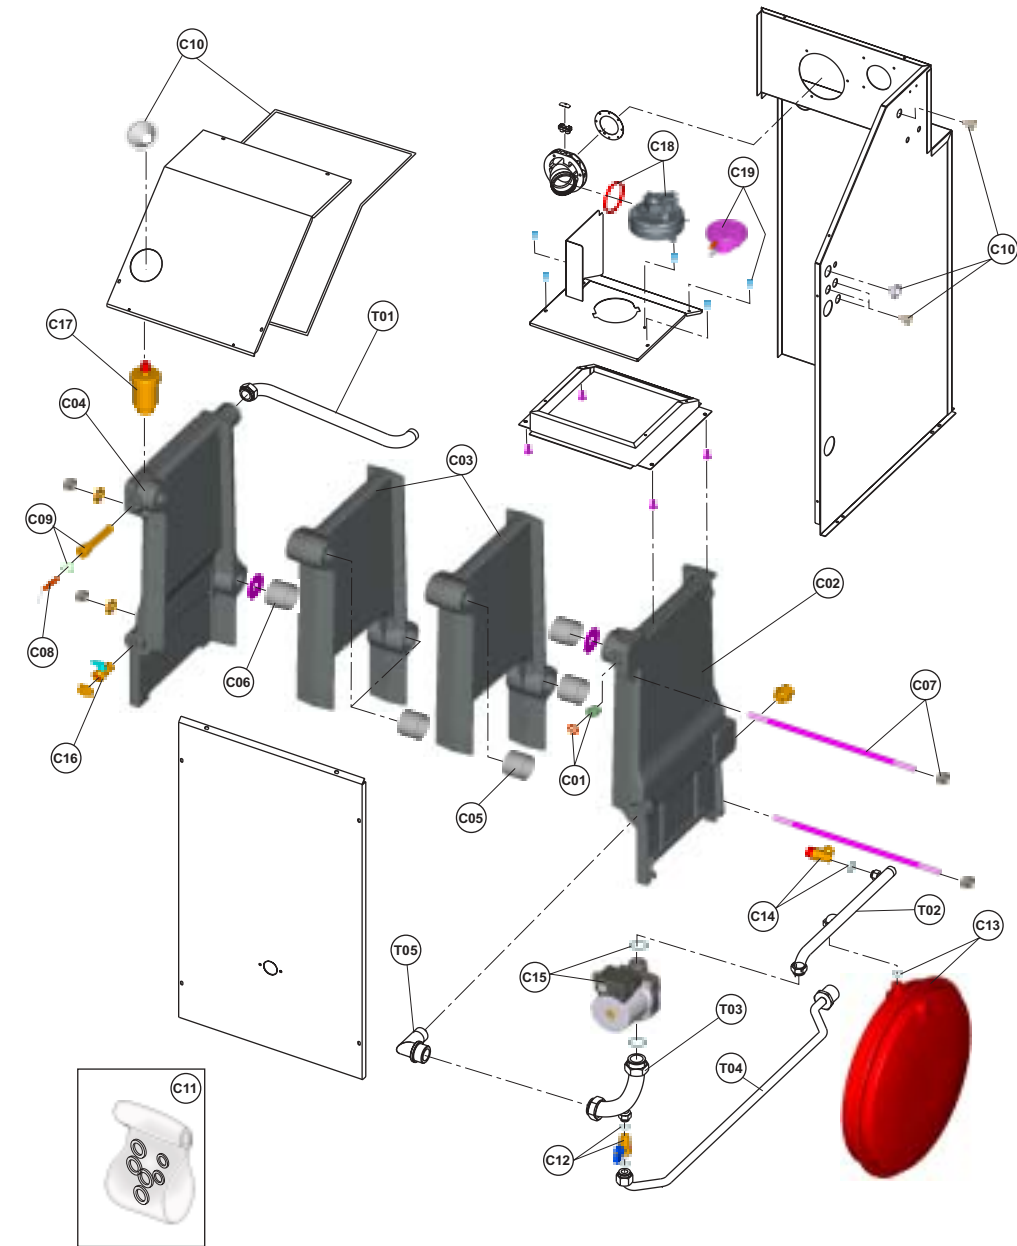

CABLAGGIO

Pos.	Codice	Denominazione
B01	F398D0930	KIT SCATOLA EL. "Lej" (35009980)
B02	F398D0940	KIT FRONTALE "Lam" (35010740)
B03	F398D0950	KIT PULS.SPIA "Lej" (36100420)
B04	F398D0960	KIT MANOPOLE "Lej" (35010550)
B05	F398D0970	KIT T/IDR.4bar "Lej" (36400570)
B06	F398D0980	KIT TST.LS1 RM "Lej" (36401240)
B07	F398D0990	KIT SCHEDA POT. "Lej" (36507650)
B08	F398D1000	KIT SCHEDA EL. "Lej" (36507661)

G/ACQUA

Pos.	Codice	Denominazione
C01	F398D1010	KIT V/RITEGNO "Lej" (36901140)
C02	F398D1020	KIT ELEM.DEX. "Lej" (39403150)
C03	F398D1030	KIT ELEM.INT. "Lej" (39403190)
C04	F398D1040	KIT ELEM.SIN. "Lej" (39403160)
C05	F398D1050	KIT BICONO "Lej" (34218521)
C06	F398D1060	KIT BIC.+DIAFR. "Lej" (37902790)
C07	F398D1070	KIT TIR.M10X330 "Lej" (34401240)
C08	F398D1080	KIT SONDA RISC. "Lej" (36200670)
C09	F398D1090	KIT GUAINA 1/2 "Lej" (33400070)
C10	F398D1100	KIT PASSACAVI "Lej" (36505380)
C11	F398D0850	KIT GUARNIZ.H2O "Lej" (3/8">1")
C12	F398D0160	KIT RUBIN.3/8" "Lej" (36901470)

Pos.	Codice	Denominazione
C13	F398D0180	KIT VASO 10Lt. "Lej" (36802740)
C14	F398D0220	KIT V/SIC.1/2" "Lej" (36900660)
C15	F398D1110	KIT POMPA "Lej" (36601771)
C16	F398D1120	KIT RUBIN.1/2 "Lej" (36900700)
C17	F398D1130	KIT V/ARIA 1/2 "Lej" (36900240)
C18	F398D1140	KIT VENTIL. "Lej" (36601780)
C19	F398D1150	KIT PRESS.ARIA "Lej" (36401620)
T01	F34200660	TUBO MAND.IMPIANTO
T02	F3840A020	TUBAZ.RIT.MONTE POMPA
T03	F3840A010	TUBAZ.VALLE POMPA
T04	F3840A030	TUBAZ.CARIC.IMP.
T05	F3840A001	TUBAZ.RIT.IMPIANTO

ERA F 32 SPK Cod. **00903500**
TAV. 1273

 Luglio 2005
 Pag.1

MANTELLATURA

Pos.	Codice	Denominazione
A01	F398D0890	KIT COPERCHIO "Lam" (31114121)
A02	F398D1280	KIT FIANCO DEX. "Lam" (31114060)
A03	F398D0900	KIT FIANCO SIN. "Lam" (31114080)
A04	F398D0910	KIT PARETE POST "Lej" (31114101)
A05	F398D0920	KIT PORTA "Lam" (31114130)