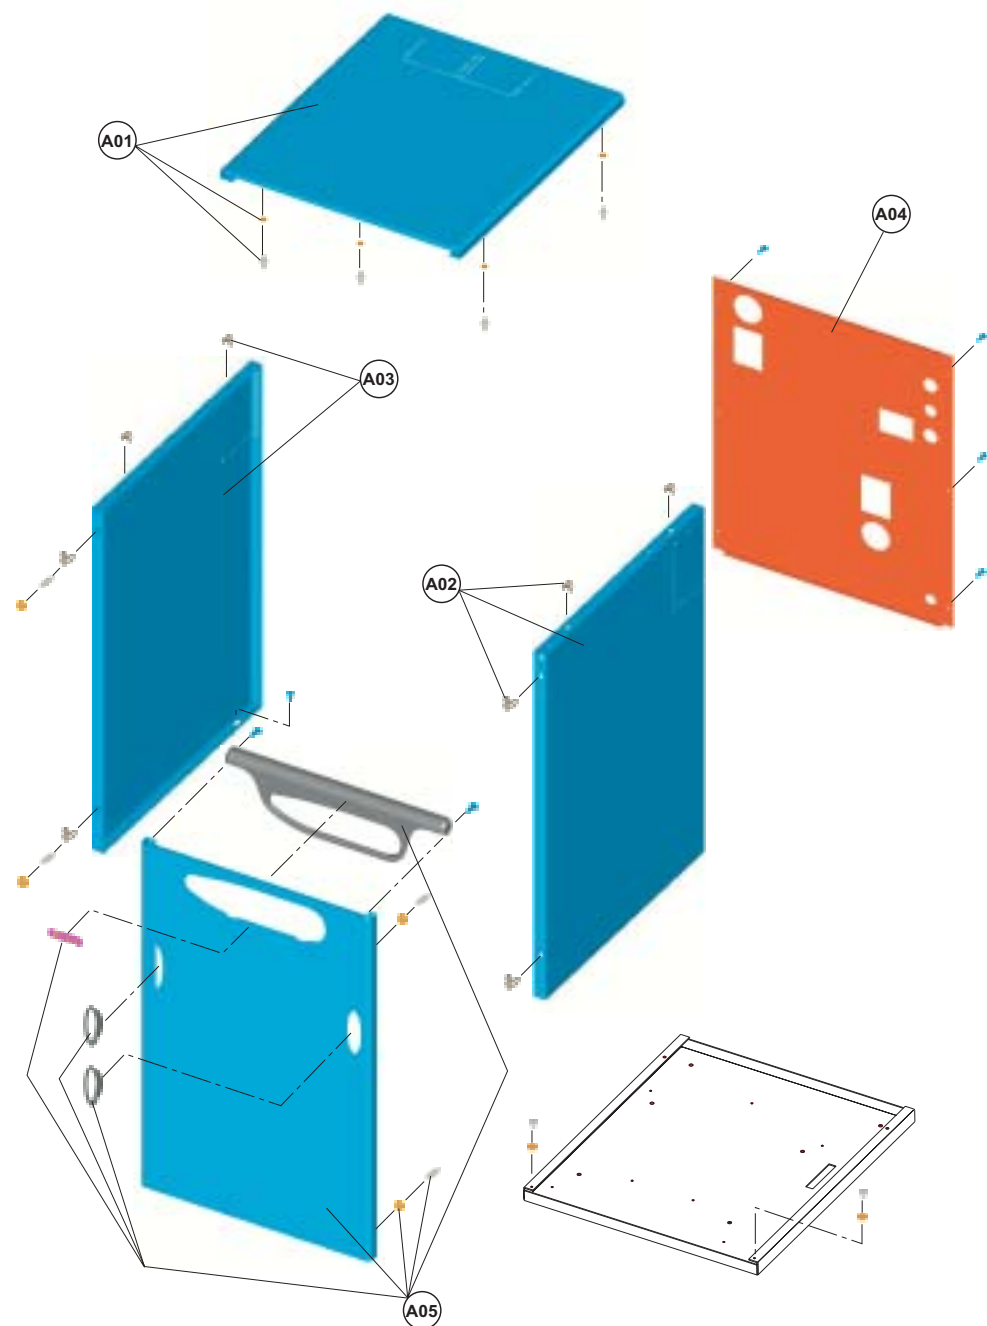

CABLAGGIO

Pos.	Codice	Denominazione
B01	F398D0930	KIT SCATOLA EL. "Lej" (35009980)
B02	F398D0940	KIT FRONTALE "Lam" (35010740)
B03	F398D0950	KIT PULS.SPIA "Lej" (36100420)
B04	F398D0960	KIT MANOPOLE "Lej" (35010550)
B05	F398D0970	KIT T/IDR.4bar "Lej" (36400570)
B06	F398D0980	KIT TST.LS1 RM "Lej" (36401240)
B07	F398D0990	KIT SCHEDA POT. "Lej" (36507650)
B08	F398D1000	KIT SCHEDA EL. "Lej" (36507661)

G/ACQUA

Pos.	Codice	Denominazione
C01	F398D1010	KIT V/RITEGNO "Lej" (36901140)
C02	F398D1020	KIT ELEM.DEX. "Lej" (39403150)
C03	F398D1030	KIT ELEM.INT. "Lej" (39403190)
C04	F398D1040	KIT ELEM.SIN. "Lej" (39403160)
C05	F398D1050	KIT BICONO "Lej" (34218521)
C06	F398D1060	KIT BIC.+DIAFR. "Lej" (37902790)
C07	F398D1070	KIT TIR.M10X330 "Lej" (34401240)
C08	F398D1080	KIT SONDA RISC. "Lej" (36200670)
C09	F398D1090	KIT GUAINA 1/2 "Lej" (33400070)
C10	F398D1100	KIT PASSACAVI "Lej" (36505380)
C11	F398D0850	KIT GUARNIZ.H2O "Lej" (3/8">1")
C12	F398D0160	KIT RUBIN.3/8" "Lej" (36901470)

Pos.	Codice	Denominazione
C13	F398D0180	KIT VASO 10Lt. "Lej" (36802740)
C14	F398D0220	KIT V/SIC.1/2" "Lej" (36900660)
C15	F398D1110	KIT POMPA "Lej" (36601771)
C16	F398D1120	KIT RUBIN.1/2 "Lej" (36900700)
C17	F398D1130	KIT V/ARIA 1/2 "Lej" (36900240)
C18	F398D1140	KIT VENTIL. "Lej" (36601780)
C19	F398D1150	KIT PRESS.ARIA "Lej" (36401620)
T01	F34200660	TUBO MAND.IMPIANTO
T02	F3840A020	TUBAZ.RIT.MONTE POMPA
T03	F3840A010	TUBAZ.VALLE POMPA
T04	F3840A030	TUBAZ.CARIC.IMP.
T05	F3840A001	TUBAZ.RIT.IMPIANTO

ERA F 32 SPK Cod. **00903500**
TAV. 1273

 Luglio 2005
 Pag.1

MANTELLATURA

Pos.	Codice	Denominazione
A01	F398D0890	KIT COPERCHIO "Lam" (31114121)
A02	F398D1280	KIT FIANCO DEX. "Lam" (31114060)
A03	F398D0900	KIT FIANCO SIN. "Lam" (31114080)
A04	F398D0910	KIT PARETE POST "Lej" (31114101)
A05	F398D0920	KIT PORTA "Lam" (31114130)