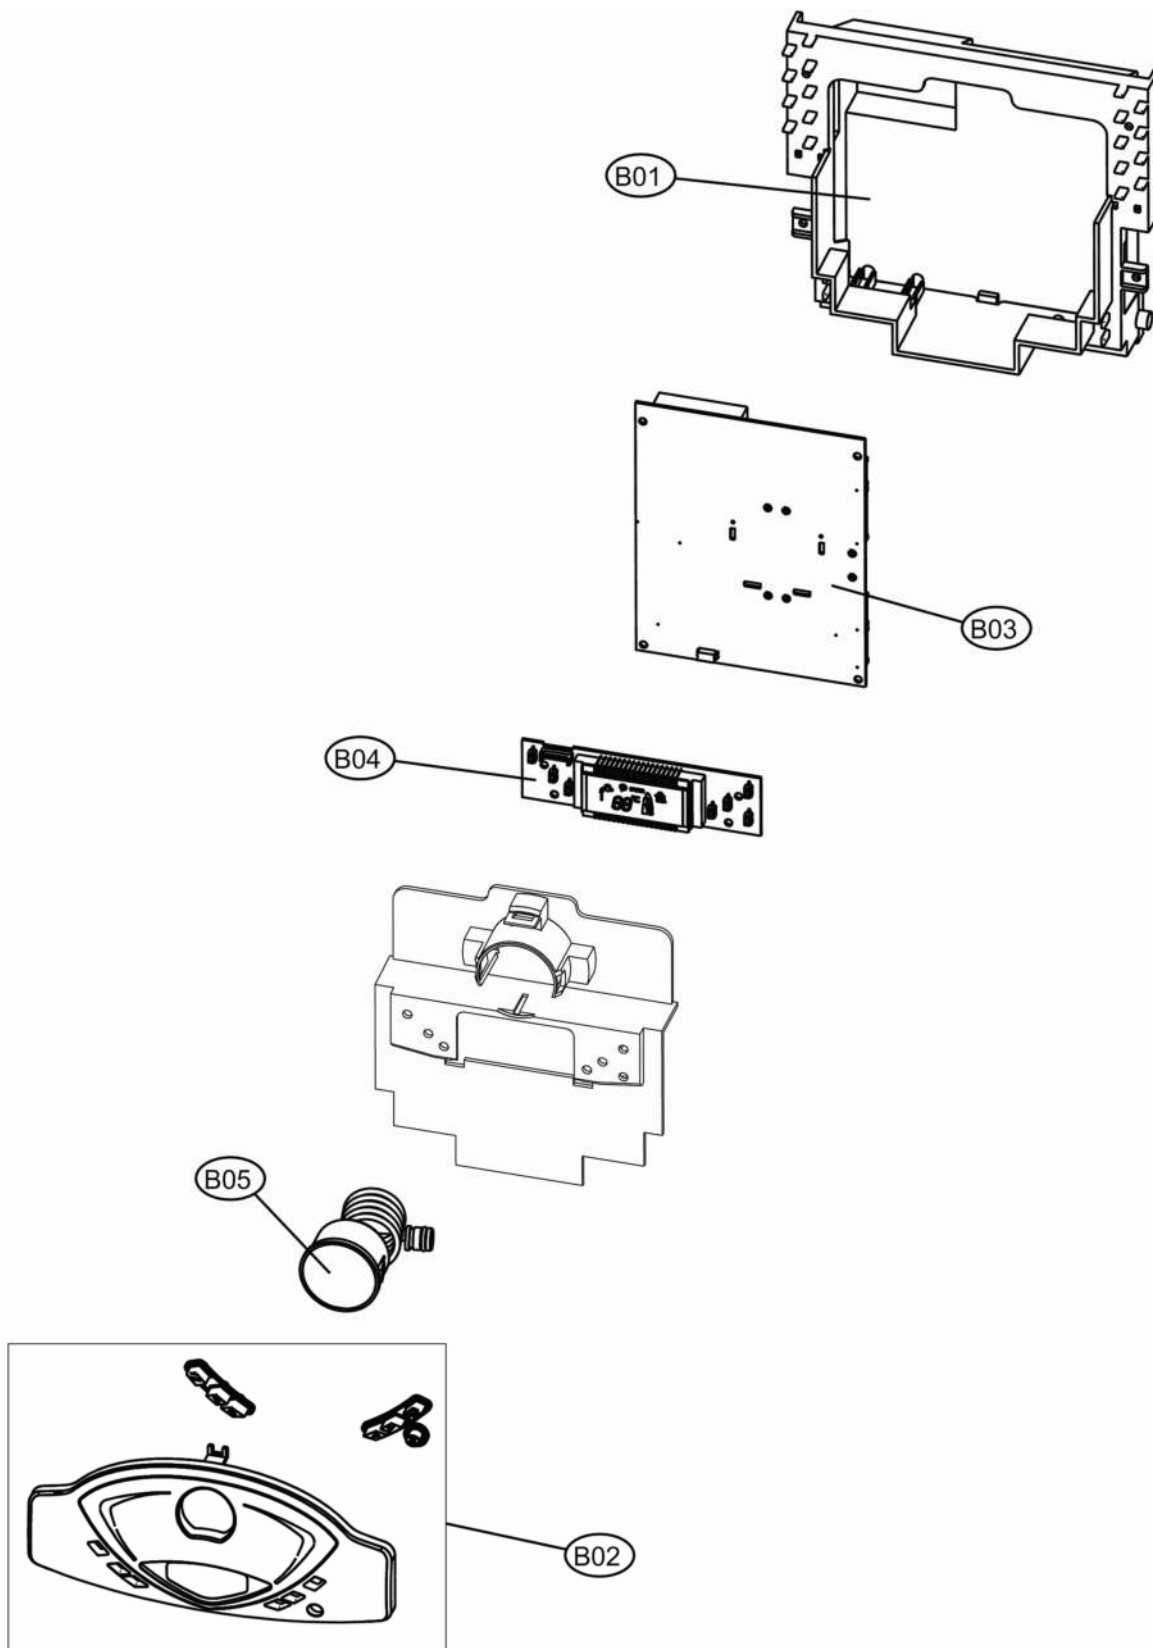

Lamborghini
CALORECLIMA

Lista Pezzi / Spare Parts / Ersatzteile / List Onderdelen
Liste Pieces Detaches / Lista Piezas De Repuesto

Ninfa N 24 Tca