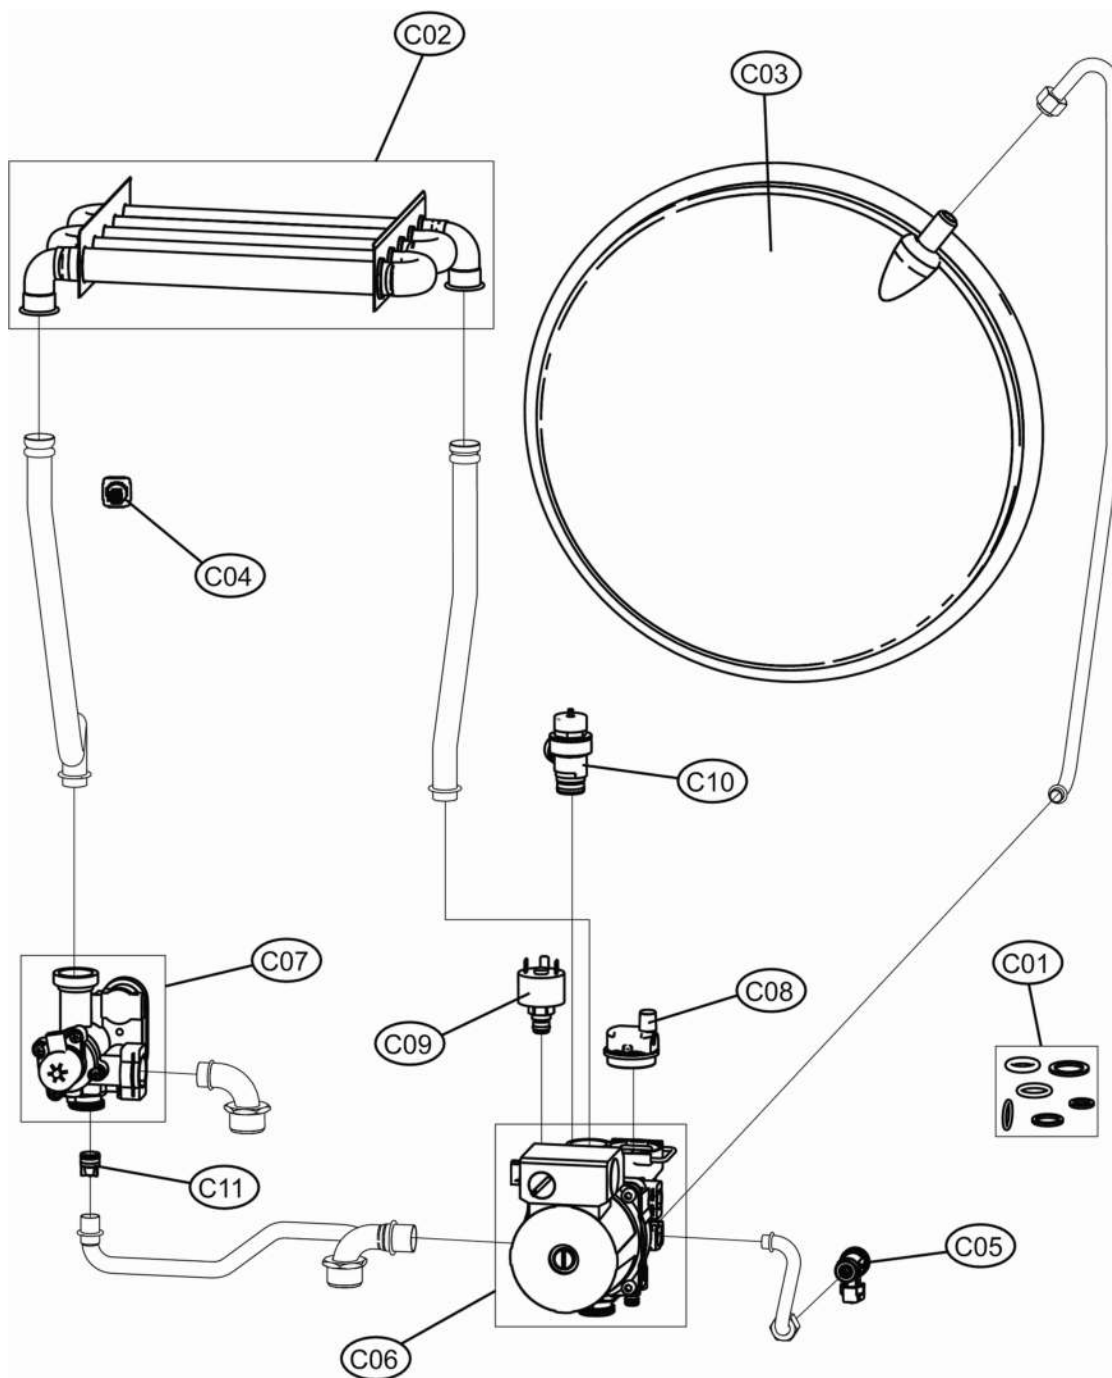

Ninfa N 24 Tca

Lamborghini
CALORECLIMA

Lista Pezzi / Spare Parts / Ersatzteile / List Onderdelen
Liste Pieces Detaches / Lista Piezas De Repuesto

Ninfa N 24 Tca

Lamborghini
CALORECLIMA

Lista Pezzi / Spare Parts / Ersatzteile / List Onderdelen
Liste Pieces Detaches / Lista Piezas De Repuesto

Ninfa N 24 Tca

**Lista Pezzi / Spare Parts / Ersatzsteile / List Onderdelen
Liste Pieces Detaches / Lista Piezas De Repuesto**

Ninfa N 24 Tca

LISTA PEZZI

POS.	CODICE	DESC.	QT.
A01	39835660	KIT MANTELLO "Lam"(3110F660)	1.000
A02	39835670	KIT GRIGLIA INFER. (3110G200)	1.000
B01	39834980	KIT SCATOLA EL."Lam"(35013850)	1.000
B02	39834990	KIT MASCHERINA "Lam"(35013580)	1.000
B03	39835690	KIT CENTRALINA EL. (36508660)	1.000
B04	39835010	KIT SCHEDA EL.DSP10 (38323580)	1.000
B05	39818210	KIT IDROMETRO (36402070)	1.000
C01	39836470	KIT GUARN.CALD. Fm.AD	1.000
C02	39820880	KIT SCAMB.MONOTERM. (37404280)	1.000
C03	39800960	KIT VASO ESP.8LT. (36800780)	1.000
C04	39819550	KIT SONDA TEMP. (36200730)	1.000
C05	39808980	KIT RUB.3/8" Tp.5014(36901470)	1.000
C06	39818450	KIT POMPA AO/FX3FPL (36600100)	1.000
C07	39828210	KIT VALV.3VIE (36902320)	1.000
C08	39818220	KIT V.ARIA (39404380-39404730)	1.000
C09	39818260	KIT PRESSOST.H2O (39404710)	1.000
C10	39818270	KIT VALV.SIC. (36902760)	1.000
C11	39818790	KIT 10 VALV.N/R. (36902190)	1.000
D01	39807510	KIT TST.FUMI COMPL. (38318560)	1.000
D02	39835680	KIT ISOL.CAM.COMB.24kW Fm.AD	1.000
D03	39819430	KIT ELETTRODO ACC. (36702890)	1.000
D04	39835700	KIT BRUC.11R.m. (37609180)	1.000
D05	39812190	KIT VALV.VGU 54A1109(36800401)	1.000
D06	39819590	KIT 11 UG.1,35 m. (34009821)	1.000
D07	39819600	KIT 11 UG.0,79 gpl (34013300)	1.000