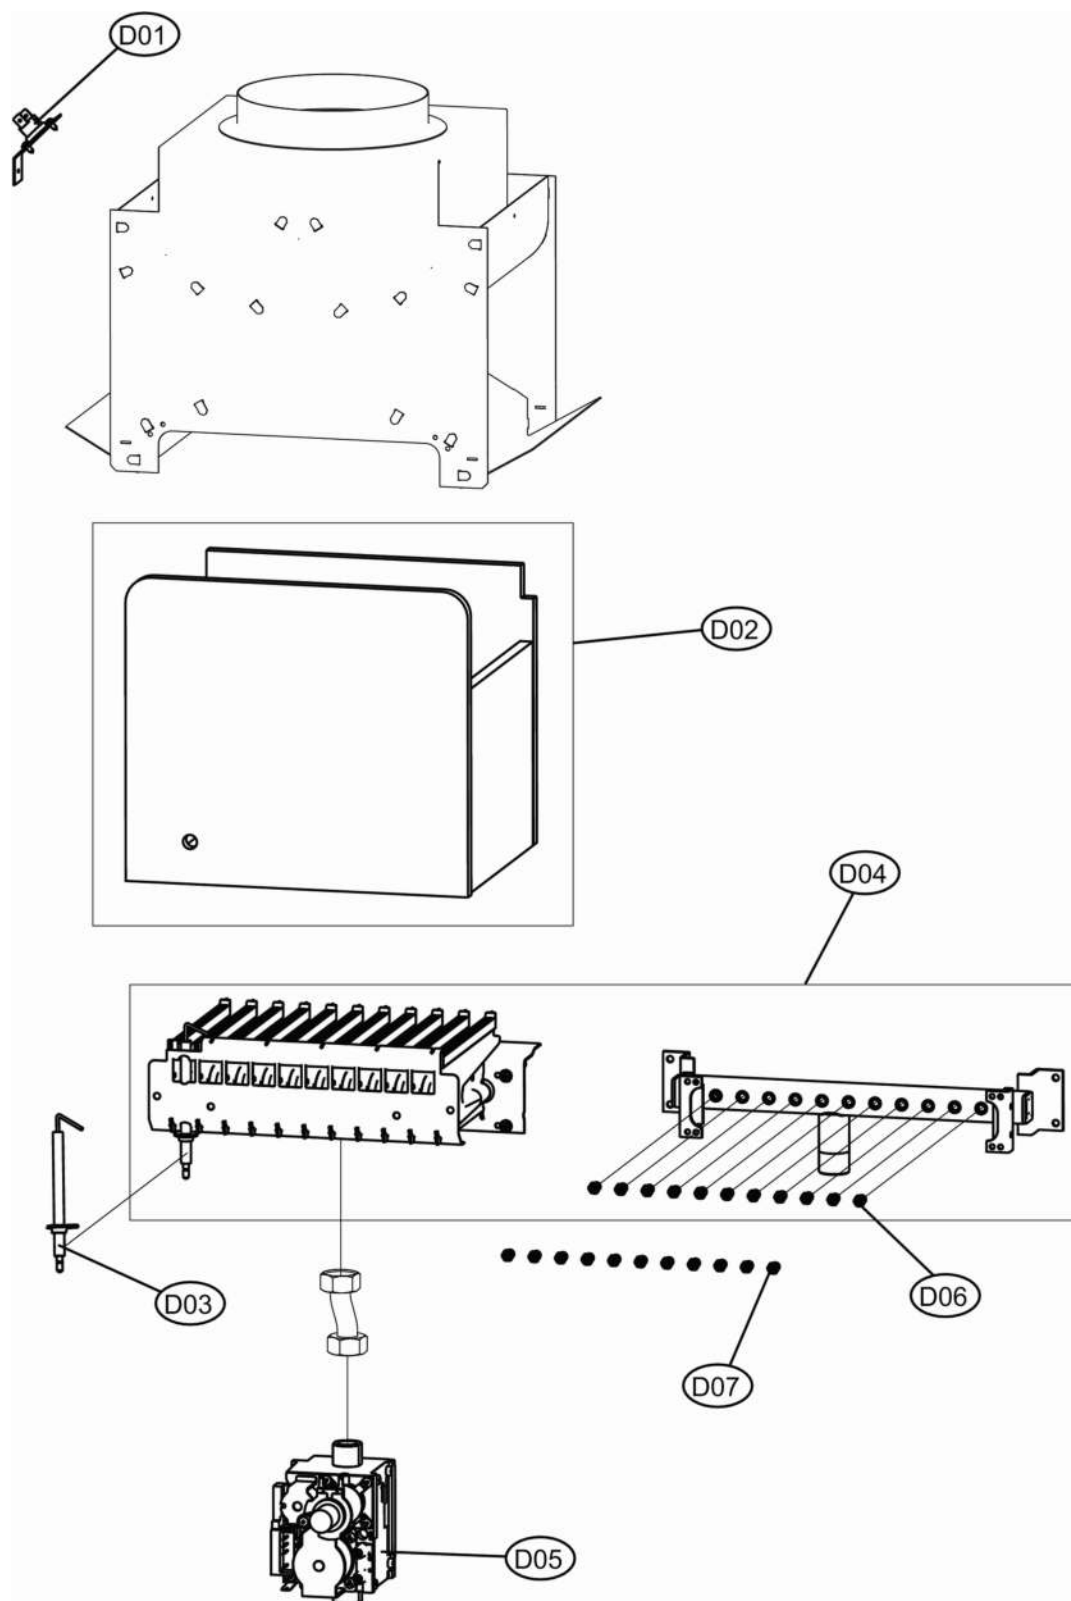

Ninfa N 24 Tca

Lamborghini
CALORECLIMA

Lista Pezzi / Spare Parts / Ersatzteile / List Onderdelen
Liste Pieces Detaches / Lista Piezas De Repuesto

Ninfa N 24 Tca

Lamborghini
CALORECLIMA

Lista Pezzi / Spare Parts / Ersatzteile / List Onderdelen
Liste Pieces Detaches / Lista Piezas De Repuesto

Ninfa N 24 Tca

**Lista Pezzi / Spare Parts / Ersatzsteile / List Onderdelen
Liste Pieces Detaches / Lista Piezas De Repuesto**

Ninfa N 24 Tca

LISTA PEZZI

POS.	CODICE	DESC.	QT.
A01	39835660	KIT MANTELLO "Lam"(3110F660)	1.000
A02	39835670	KIT GRIGLIA INFER. (3110G200)	1.000
B01	39834980	KIT SCATOLA EL."Lam"(35013850)	1.000
B02	39834990	KIT MASCHERINA "Lam"(35013580)	1.000
B03	39835690	KIT CENTRALINA EL. (36508660)	1.000
B04	39835010	KIT SCHEDA EL.DSP10 (38323580)	1.000
B05	39818210	KIT IDROMETRO (36402070)	1.000
C01	39836470	KIT GUARN.CALD. Fm.AD	1.000
C02	39820880	KIT SCAMB.MONOTERM. (37404280)	1.000
C03	39800960	KIT VASO ESP.8LT. (36800780)	1.000
C04	39819550	KIT SONDA TEMP. (36200730)	1.000
C05	39808980	KIT RUB.3/8" Tp.5014(36901470)	1.000
C06	39818450	KIT POMPA AO/FX3FPL (36600100)	1.000
C07	39828210	KIT VALV.3VIE (36902320)	1.000
C08	39818220	KIT V.ARIA (39404380-39404730)	1.000
C09	39818260	KIT PRESSOST.H2O (39404710)	1.000
C10	39818270	KIT VALV.SIC. (36902760)	1.000
C11	39818790	KIT 10 VALV.N/R. (36902190)	1.000
D01	39807510	KIT TST.FUMI COMPL. (38318560)	1.000
D02	39835680	KIT ISOL.CAM.COMB.24kW Fm.AD	1.000
D03	39819430	KIT ELETTRODO ACC. (36702890)	1.000
D04	39835700	KIT BRUC.11R.m. (37609180)	1.000
D05	39812190	KIT VALV.VGU 54A1109(36800401)	1.000
D06	39819590	KIT 11 UG.1,35 m. (34009821)	1.000
D07	39819600	KIT 11 UG.0,79 gpl (34013300)	1.000