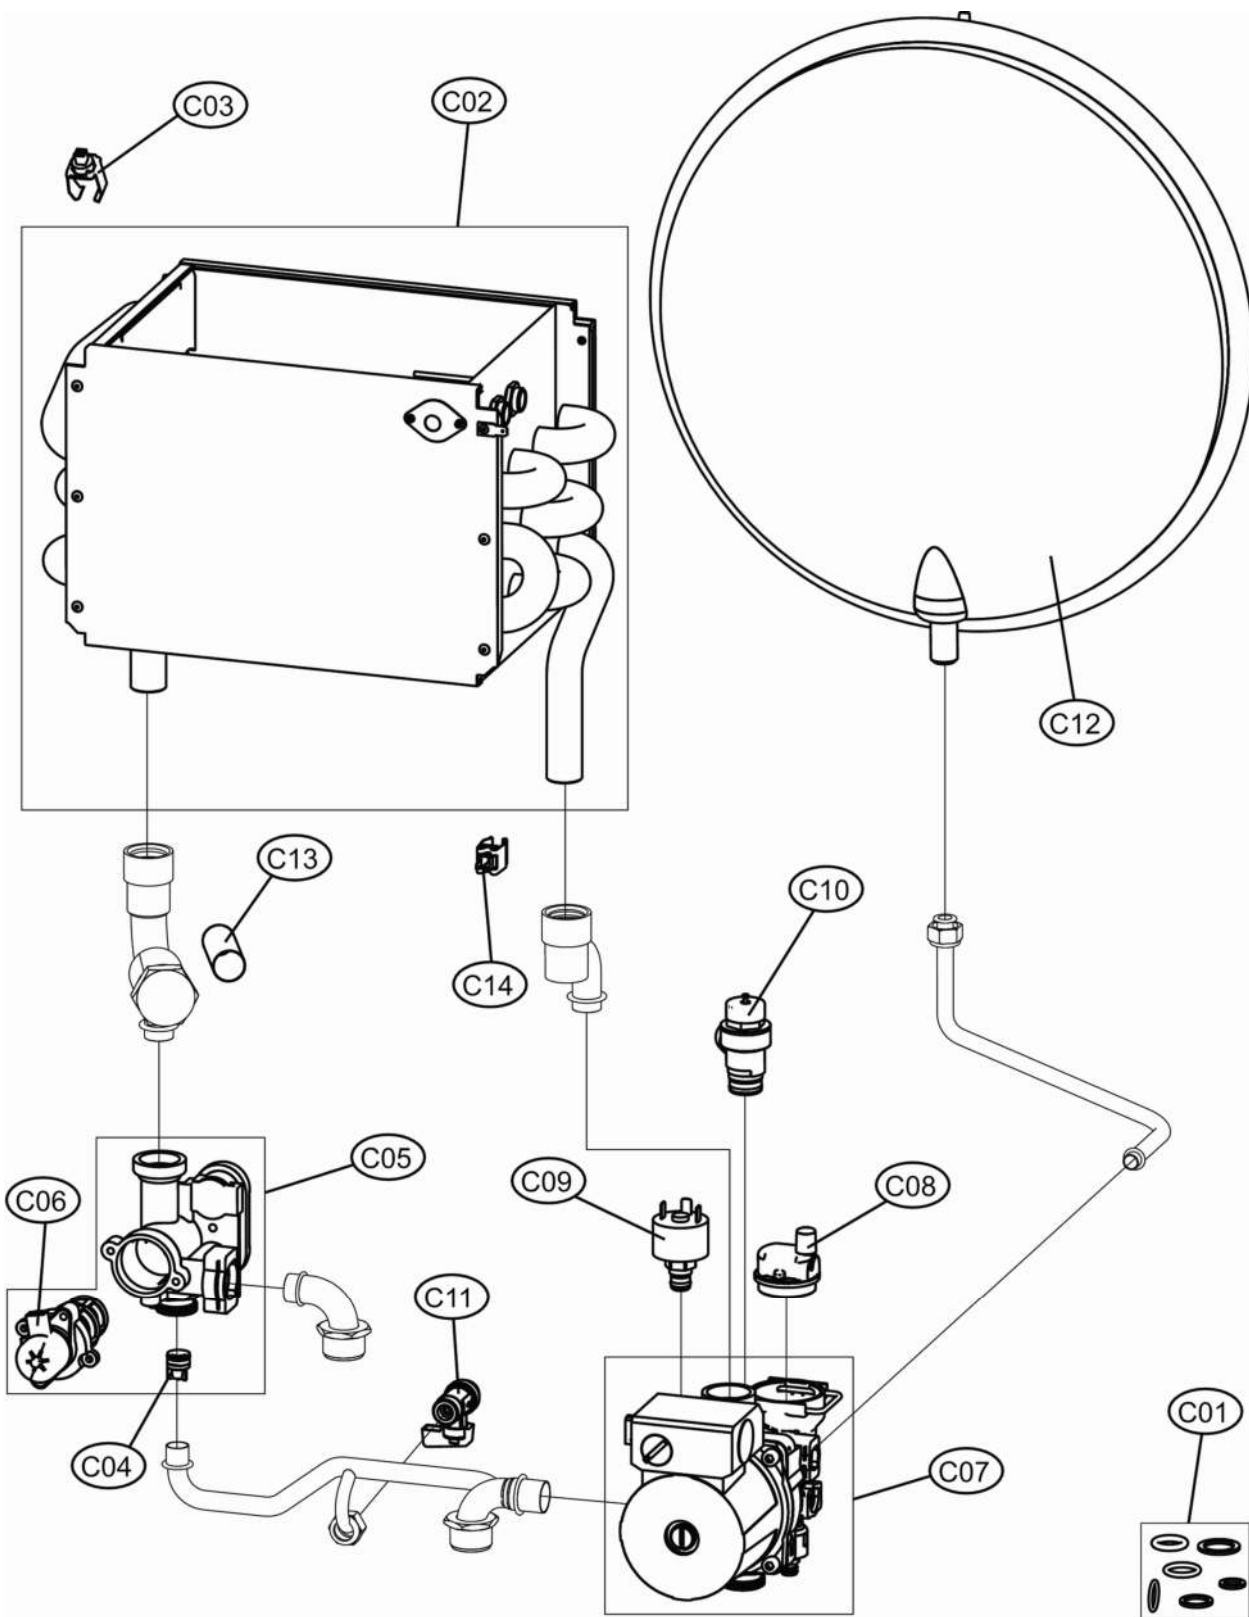

Lamborghini
CALORECLIMA

Lista Pezzi / Spare Parts / Ersatzteile / List Onderdelen
Liste Pieces Detaches / Lista Piezas De Repuesto

iX condens 25T